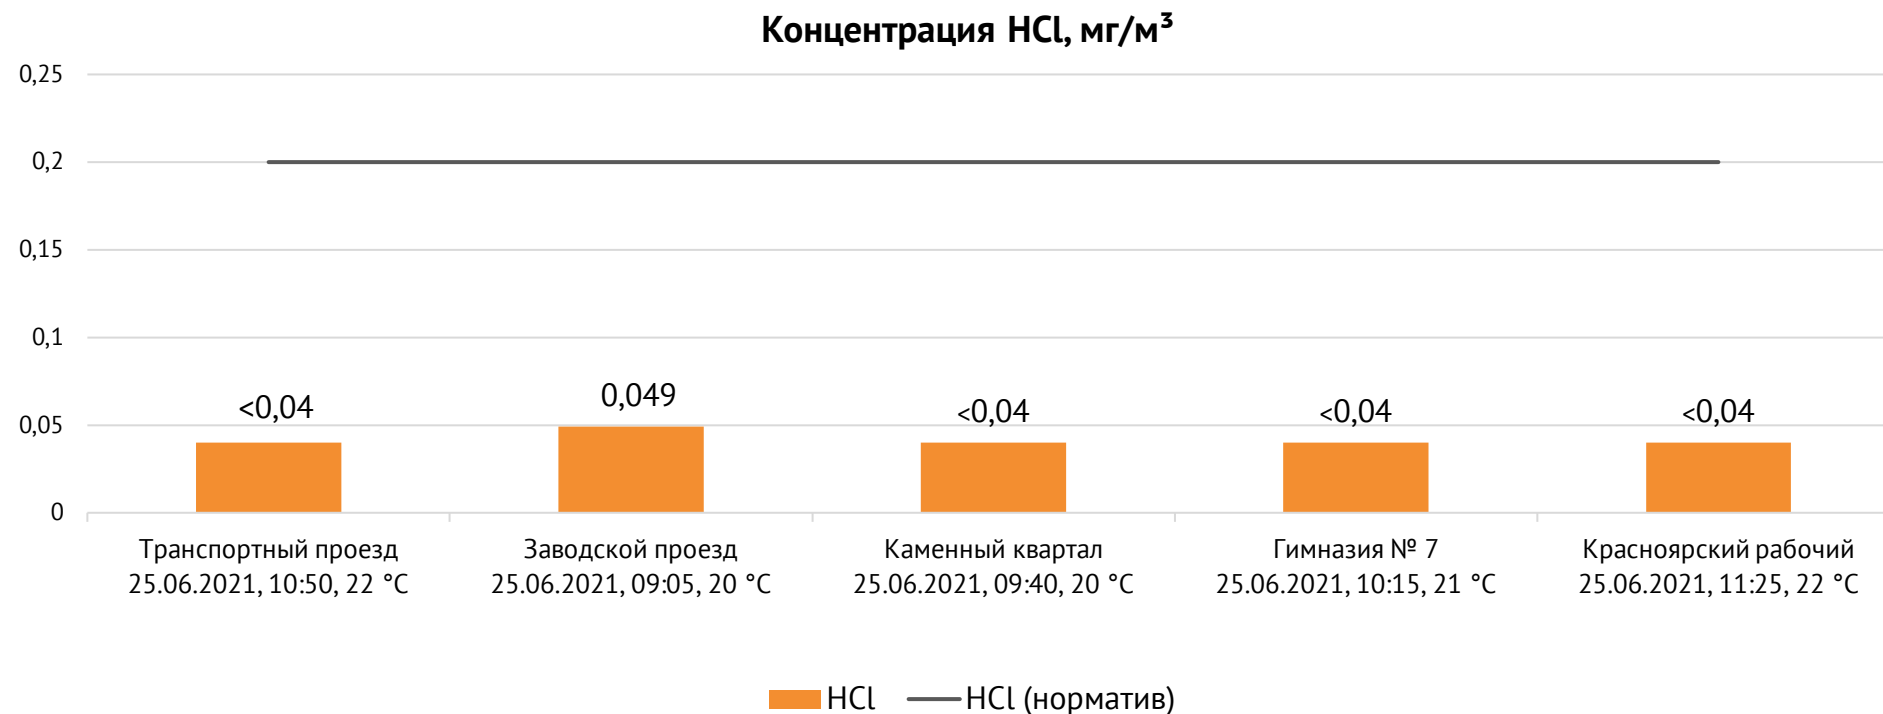

### Контроль уровня загрязнения атмосферного воздуха (в том числе в период обввления неблагоприятных метеоусловий на границе санитарно-защитной зоны)

Направление ветра и номер вводимого режима: западный