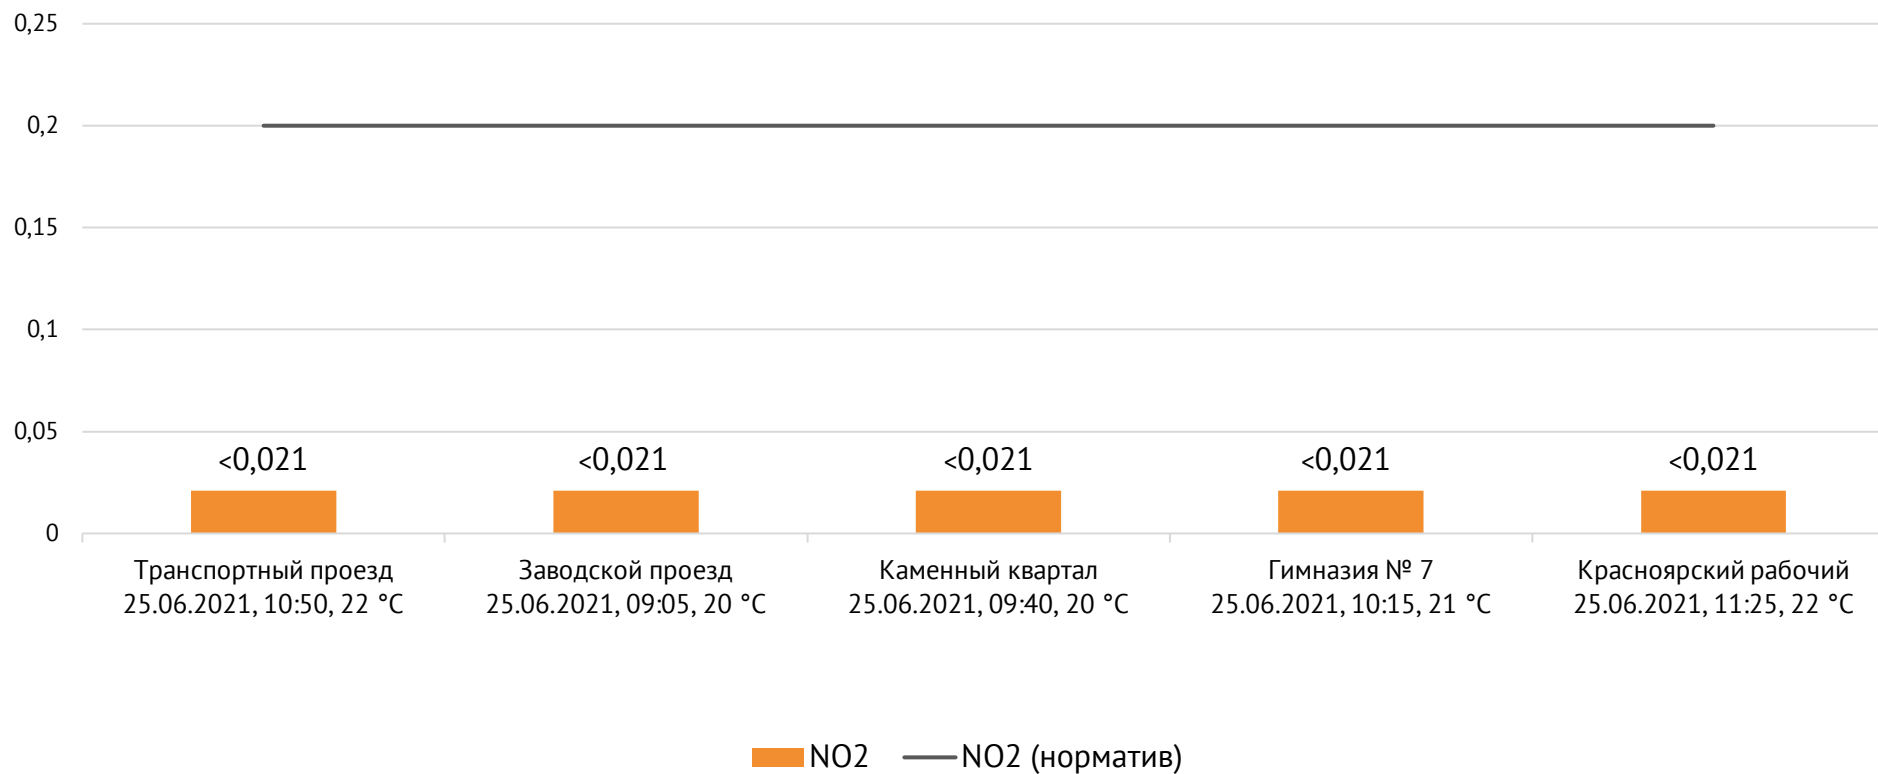

ОАО «Красцветмет»

Тел.: +7 391 259 3333, info@krastsvetmet.ru, www.krastsvetmet.ru

Транспортный проезд, дом 1, г. Красноярск, Российская Федерация, 660027

Концентрация NO₂, мг/м³