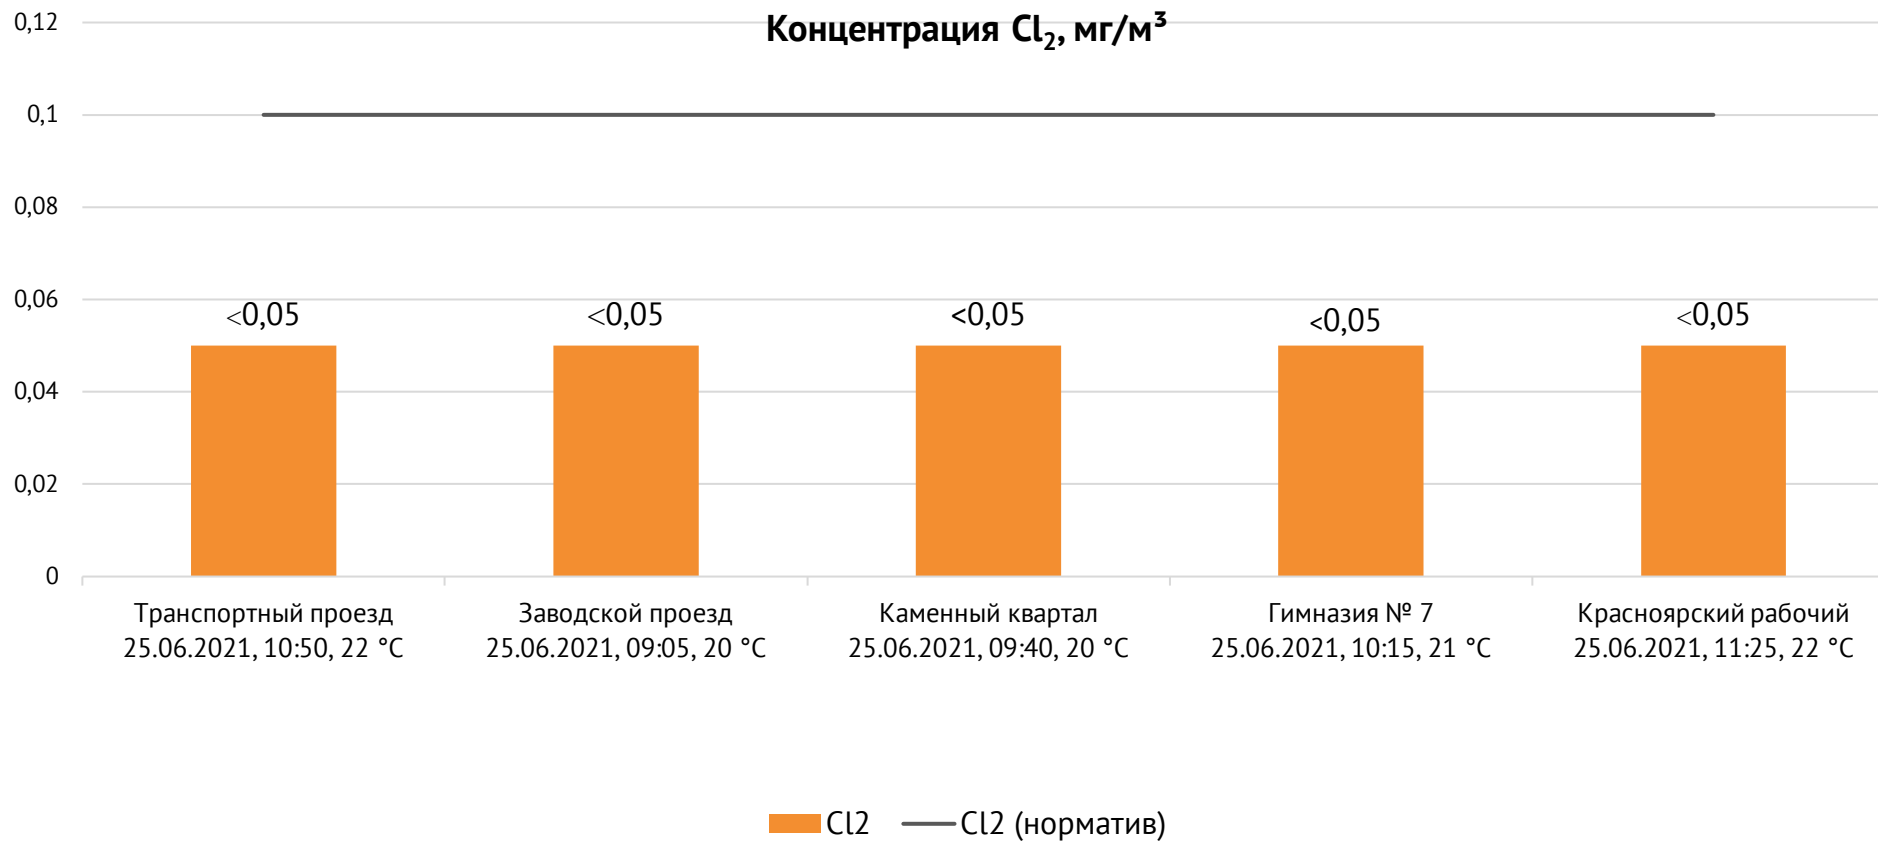

ОАО «Красцветмет»

Тел.: +7 391 259 3333, info@krastsvetmet.ru, www.krastsvetmet.ru

Транспортный проезд, дом 1, г. Красноярск, Российская Федерация, 660027