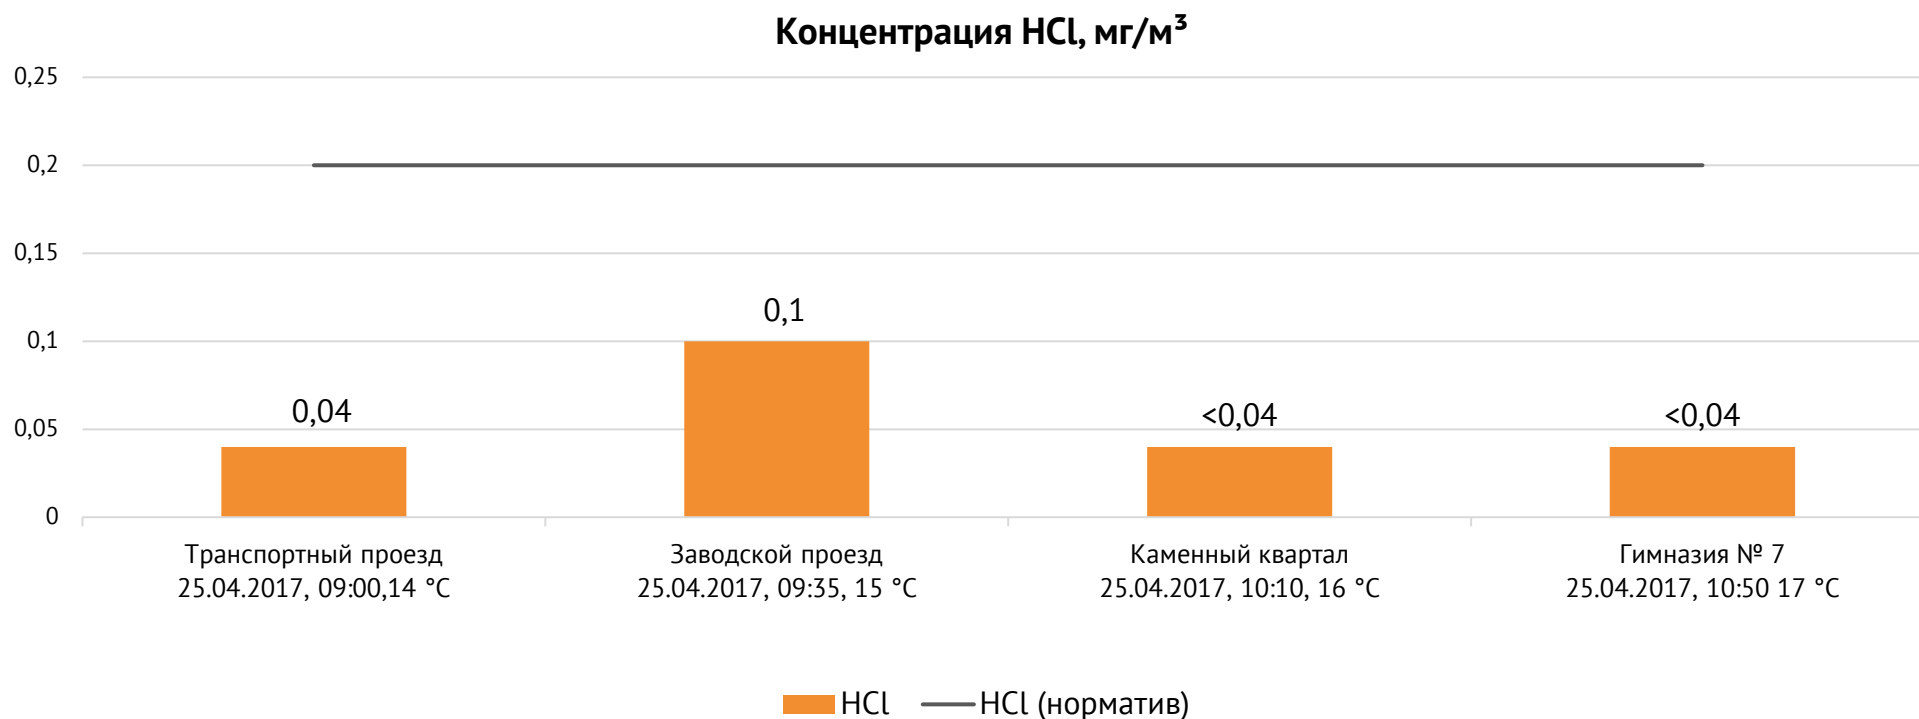

Направление ветра и номер вводимого режима: северо-восточный слабый; I режим

ОАО «Красцветмет»

Тел.: +7 391 259 3333, info@krastsvetmet.ru, www.krastsvetmet.ru

Транспортный проезд, дом 1, г. Красноярск, Российская Федерация, 660027