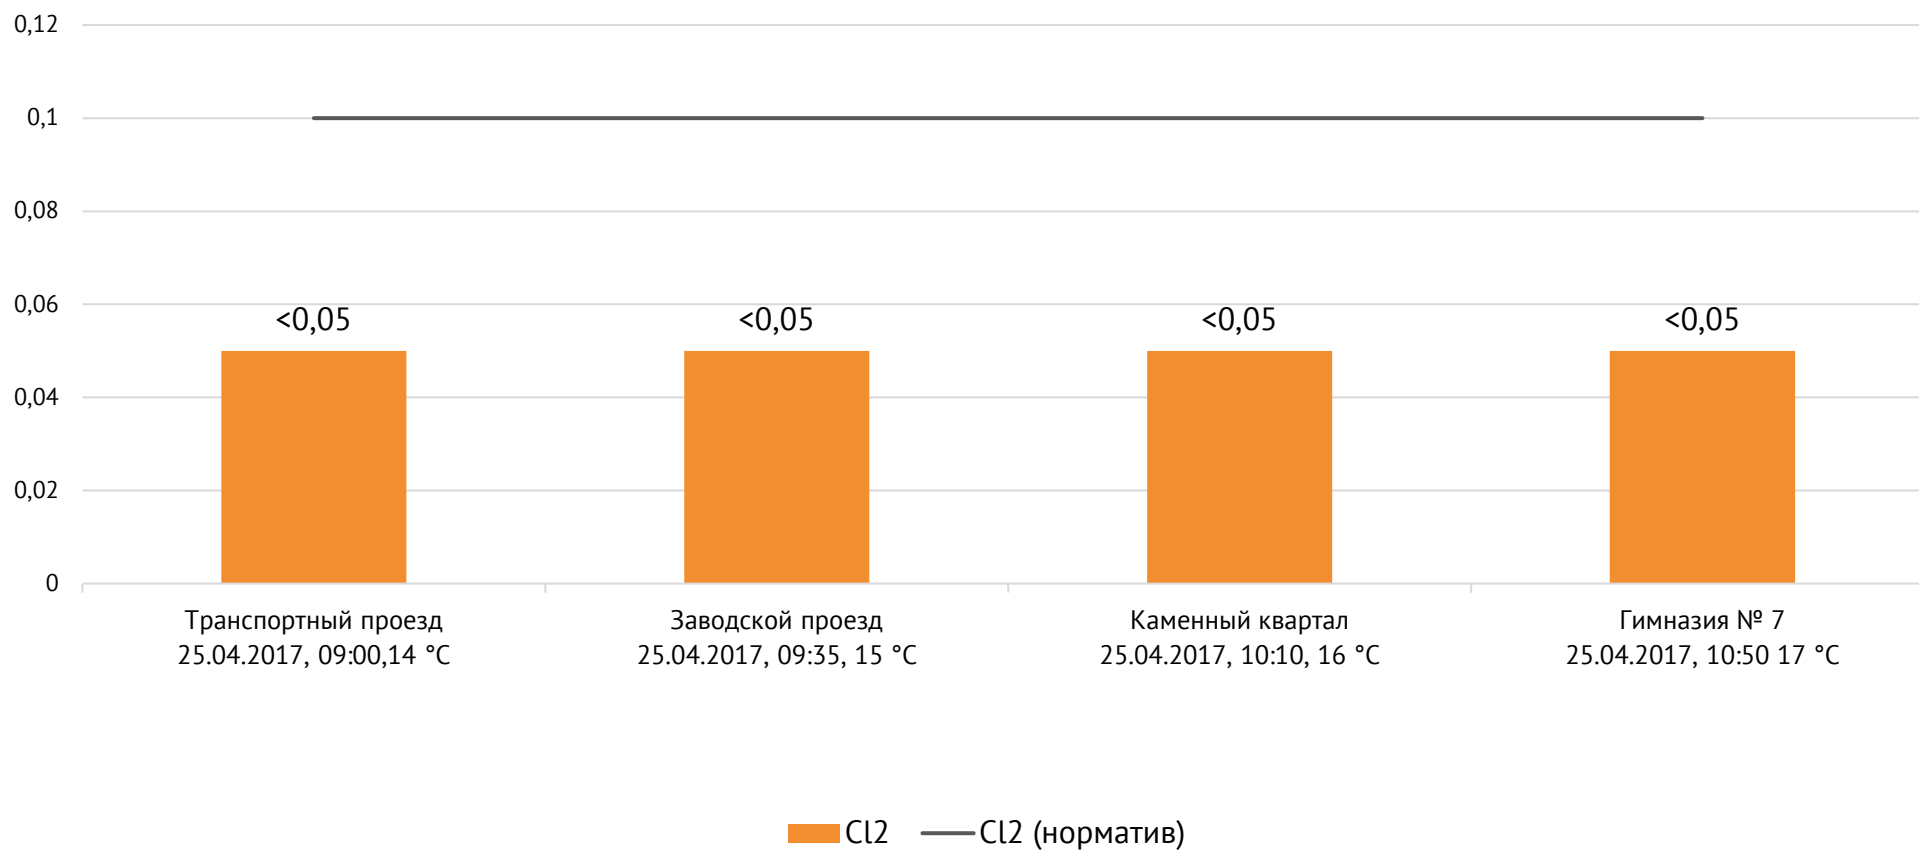

ОАО «Красцветмет»

Тел.: +7 391 259 3333, info@krastsvetmet.ru, www.krastsvetmet.ru

Транспортный проезд, дом 1, г. Красноярск, Российская Федерация, 660027

Концентрация Cl₂, мг/м³