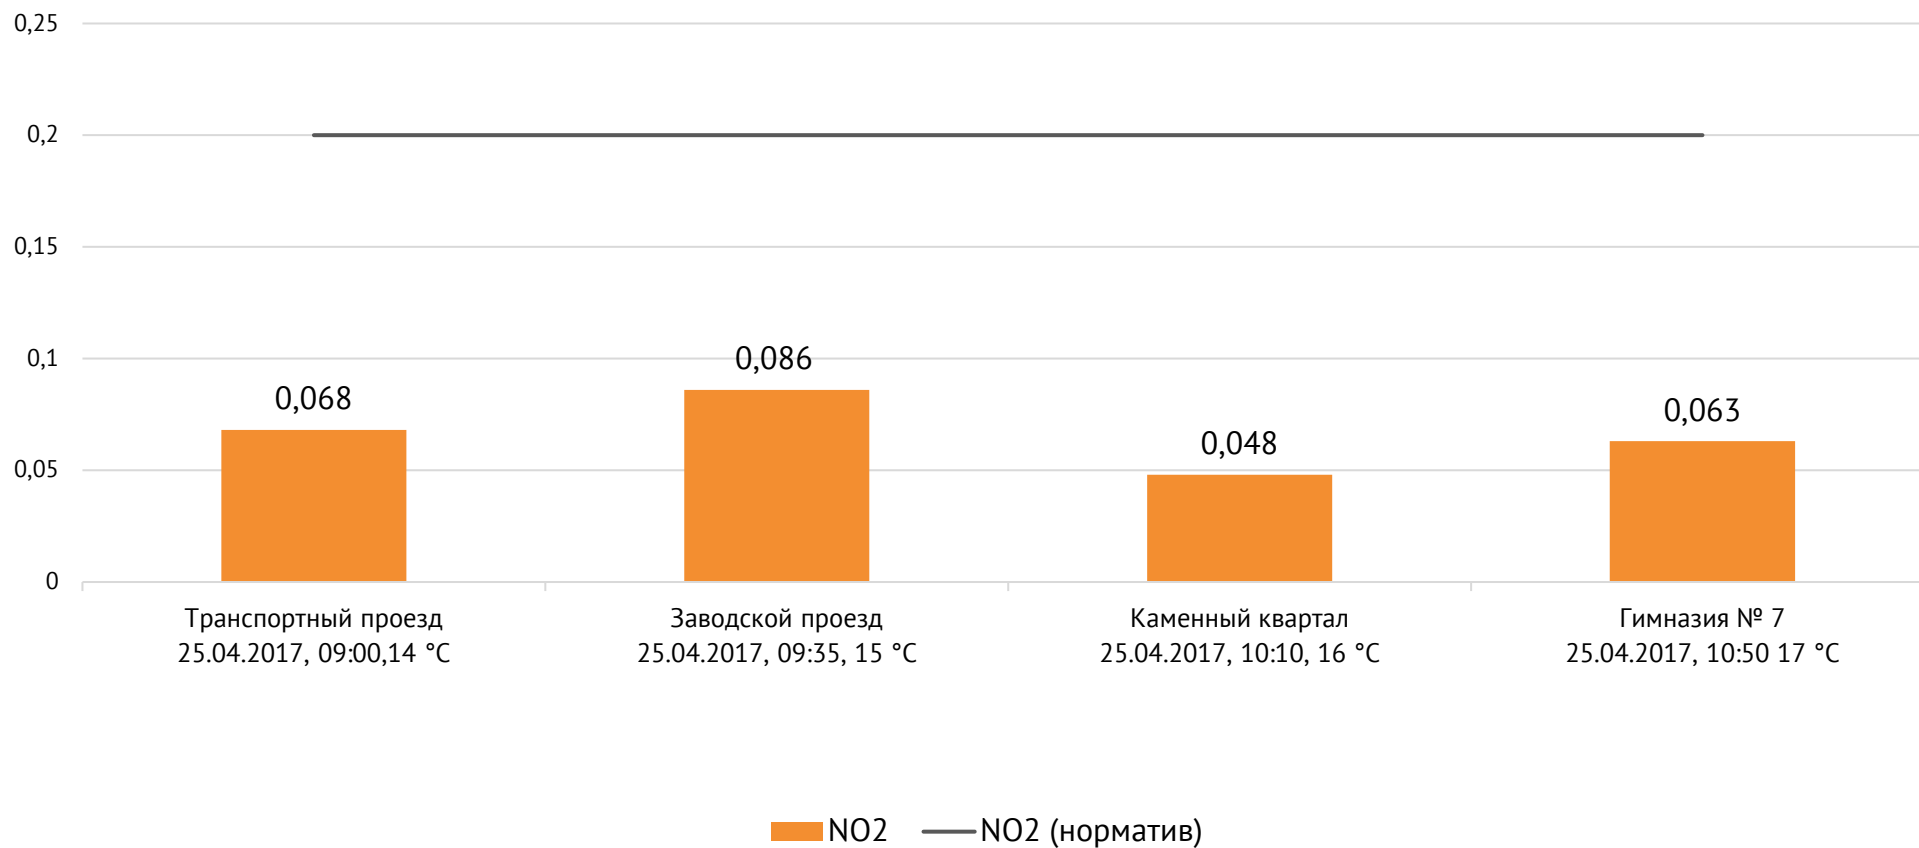

Концентрация NO₂, мг/м³