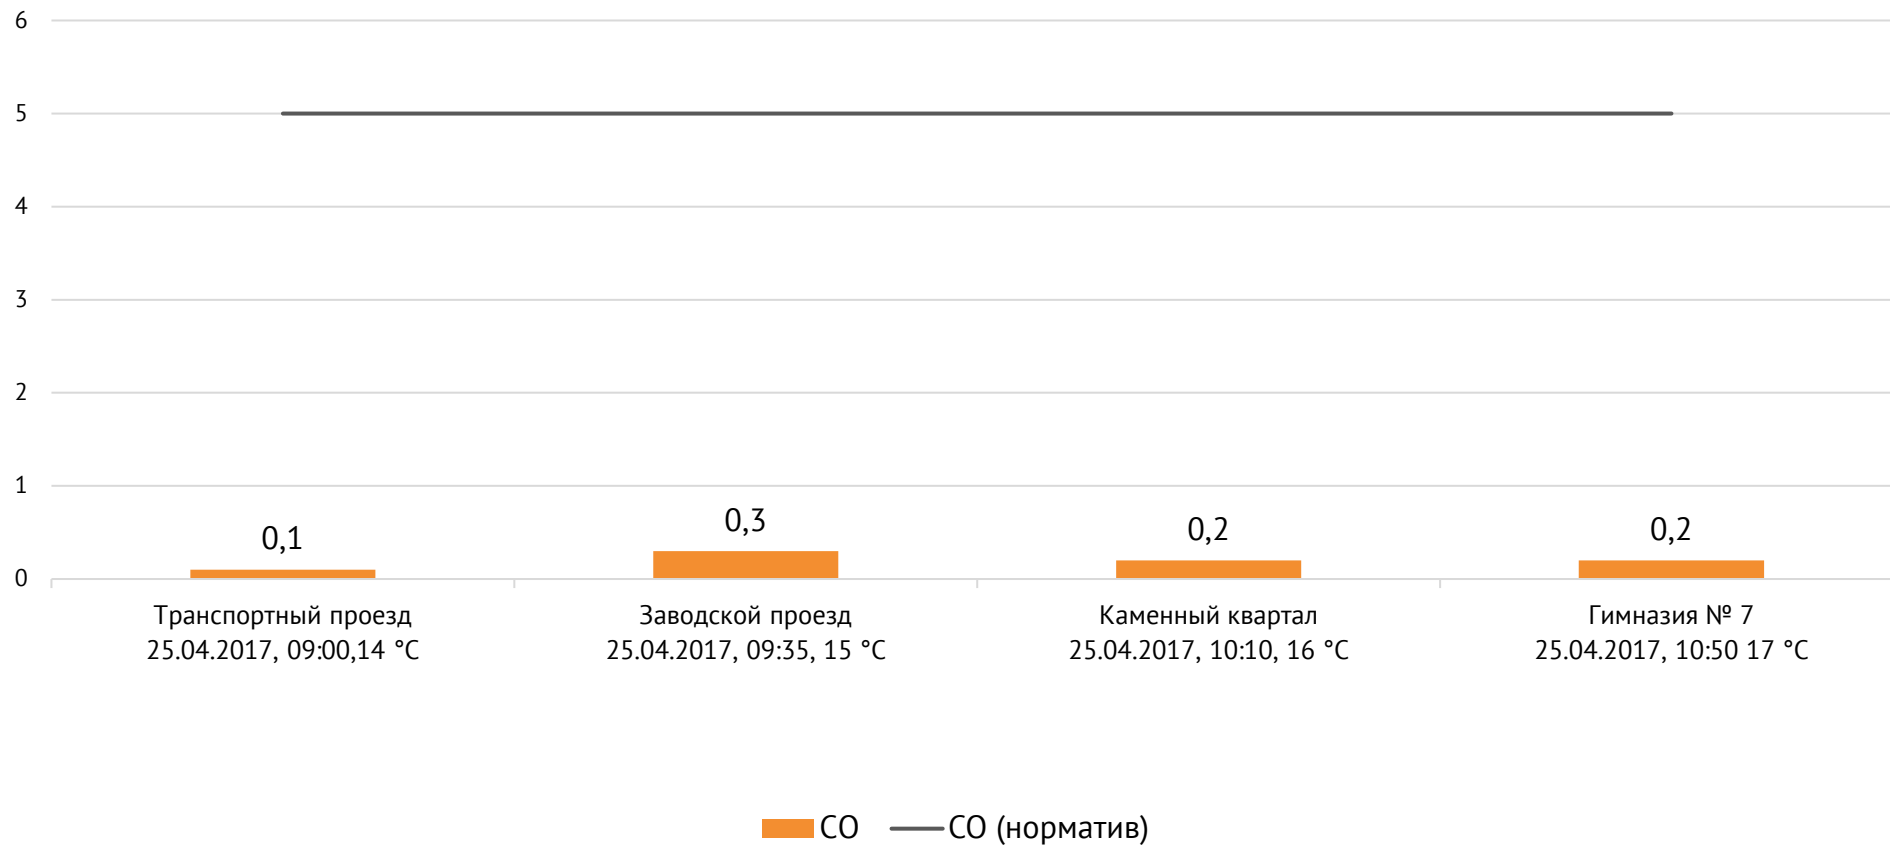

Концентрация Cl₂, мг/м³

Концентрация NO₂, мг/м³

ОАО «Красцветмет»

Тел.: +7 391 259 3333, info@krastsvetmet.ru, www.krastsvetmet.ru

Транспортный проезд, дом 1, г. Красноярск, Российская Федерация, 660027

Концентрация CO, мг/м³