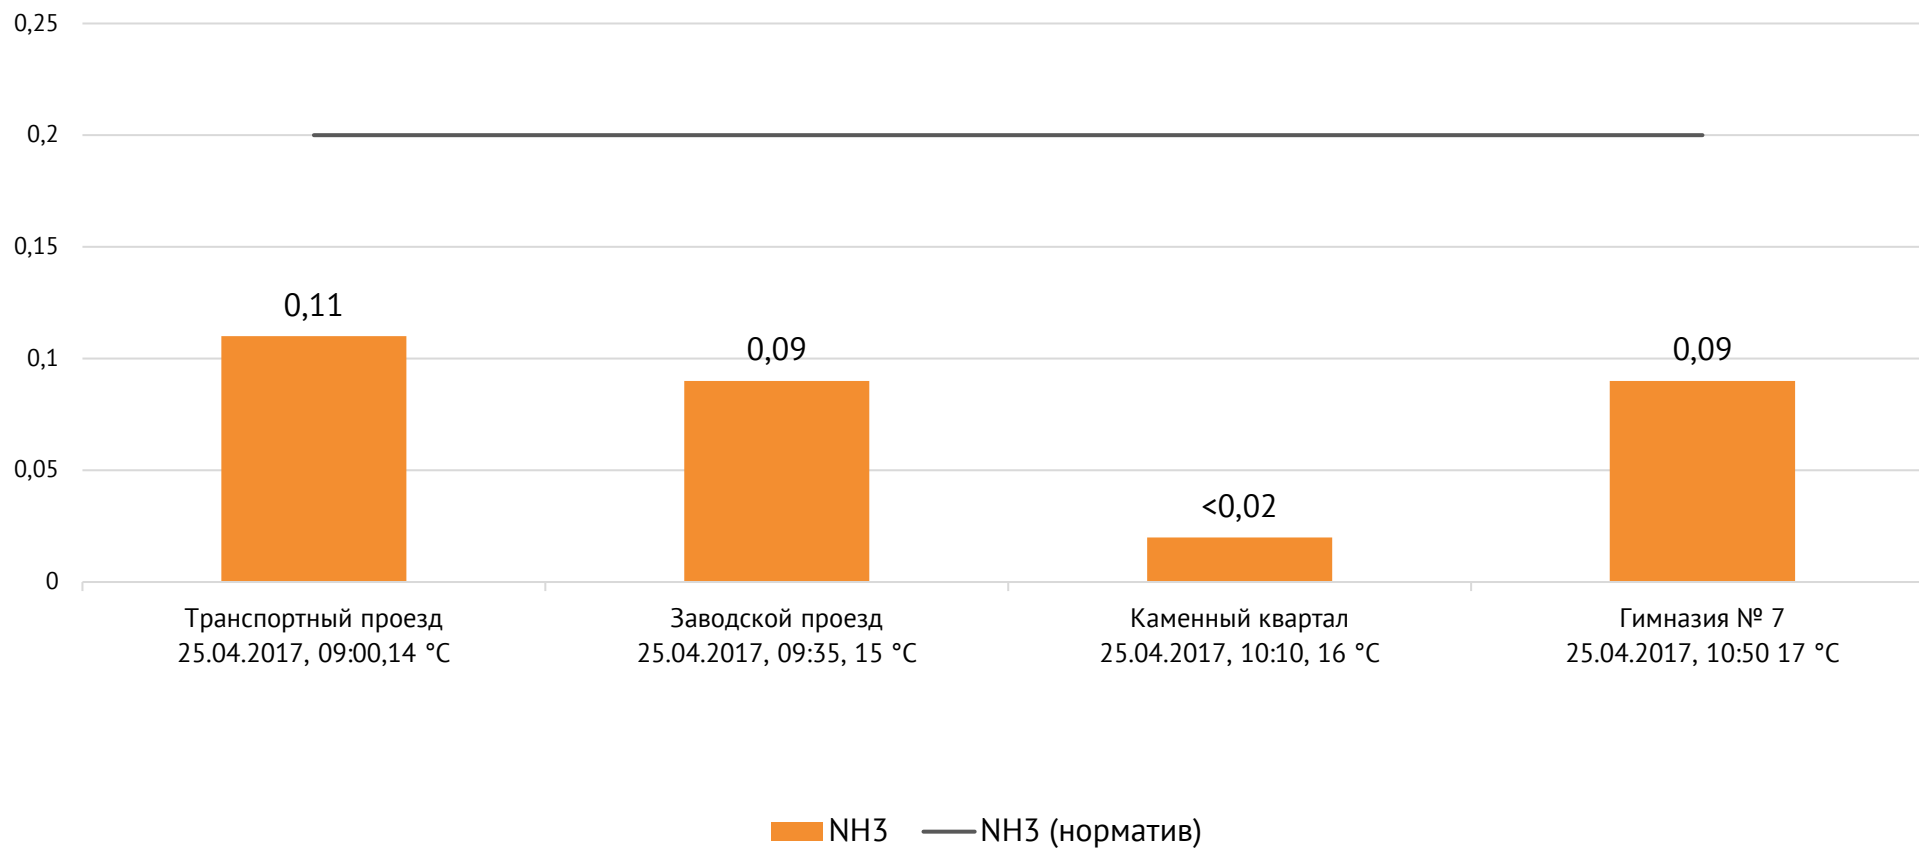

Концентрация NH_3 , мг/м^3