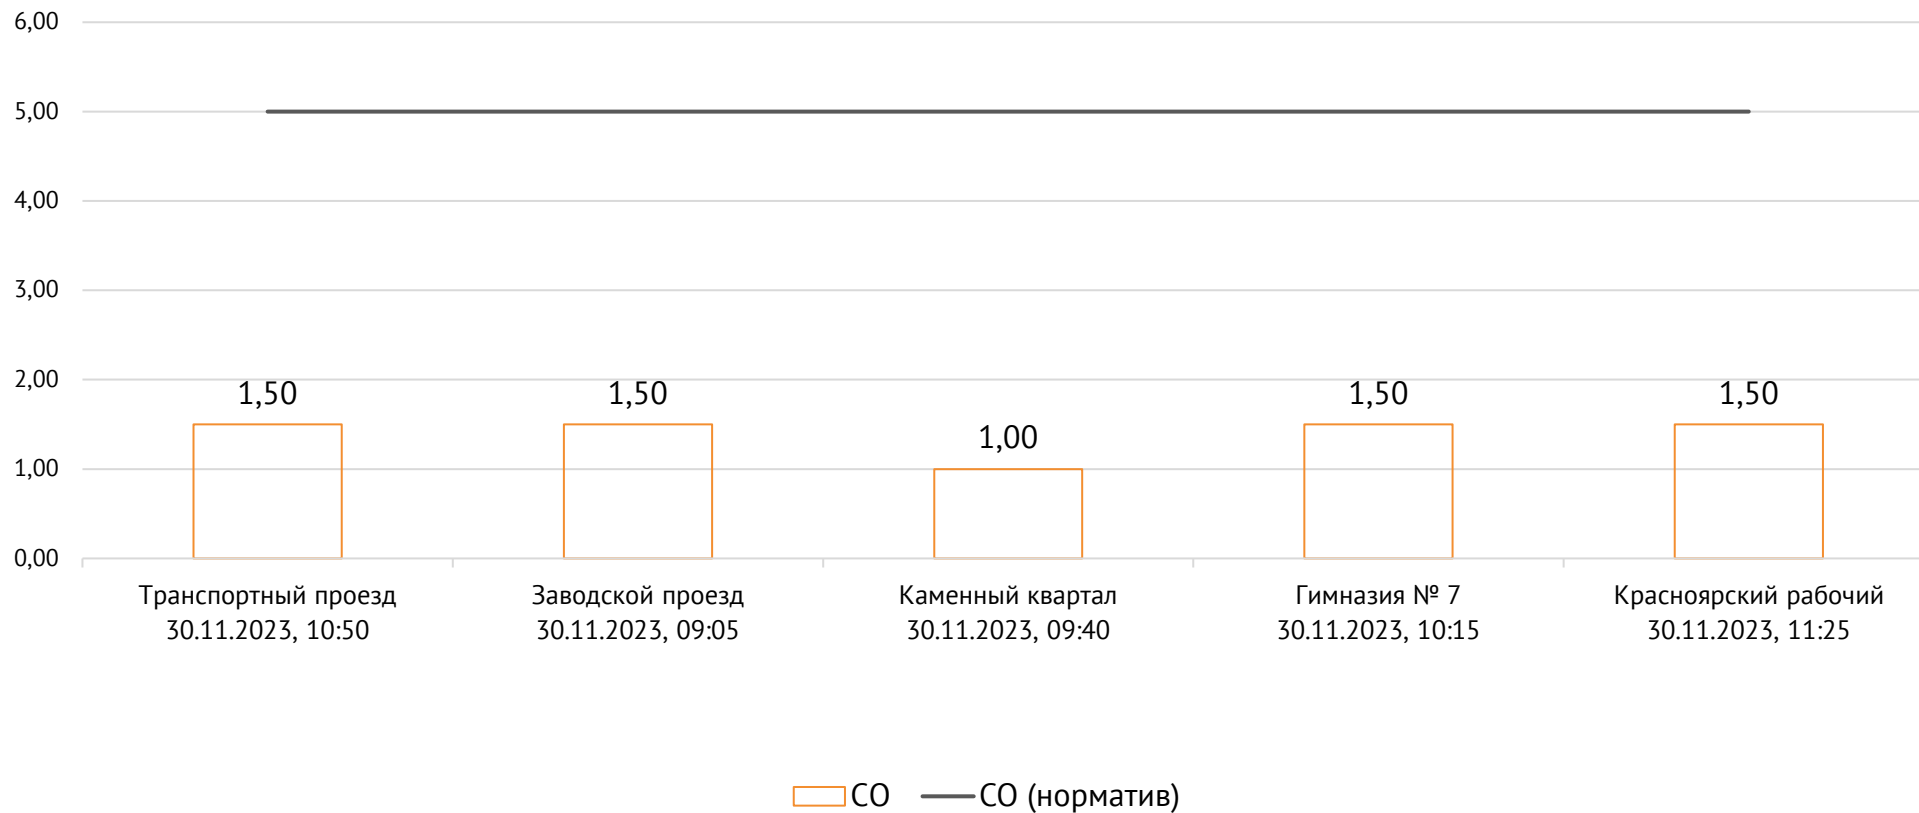

ОАО «Красцветмет»

Тел.: +7 391 259 3333, info@krastsvetmet.ru, www.krastsvetmet.ru

Транспортный проезд, дом 1, г. Красноярск, Российская Федерация, 660027

Концентрация CO, мг/м³