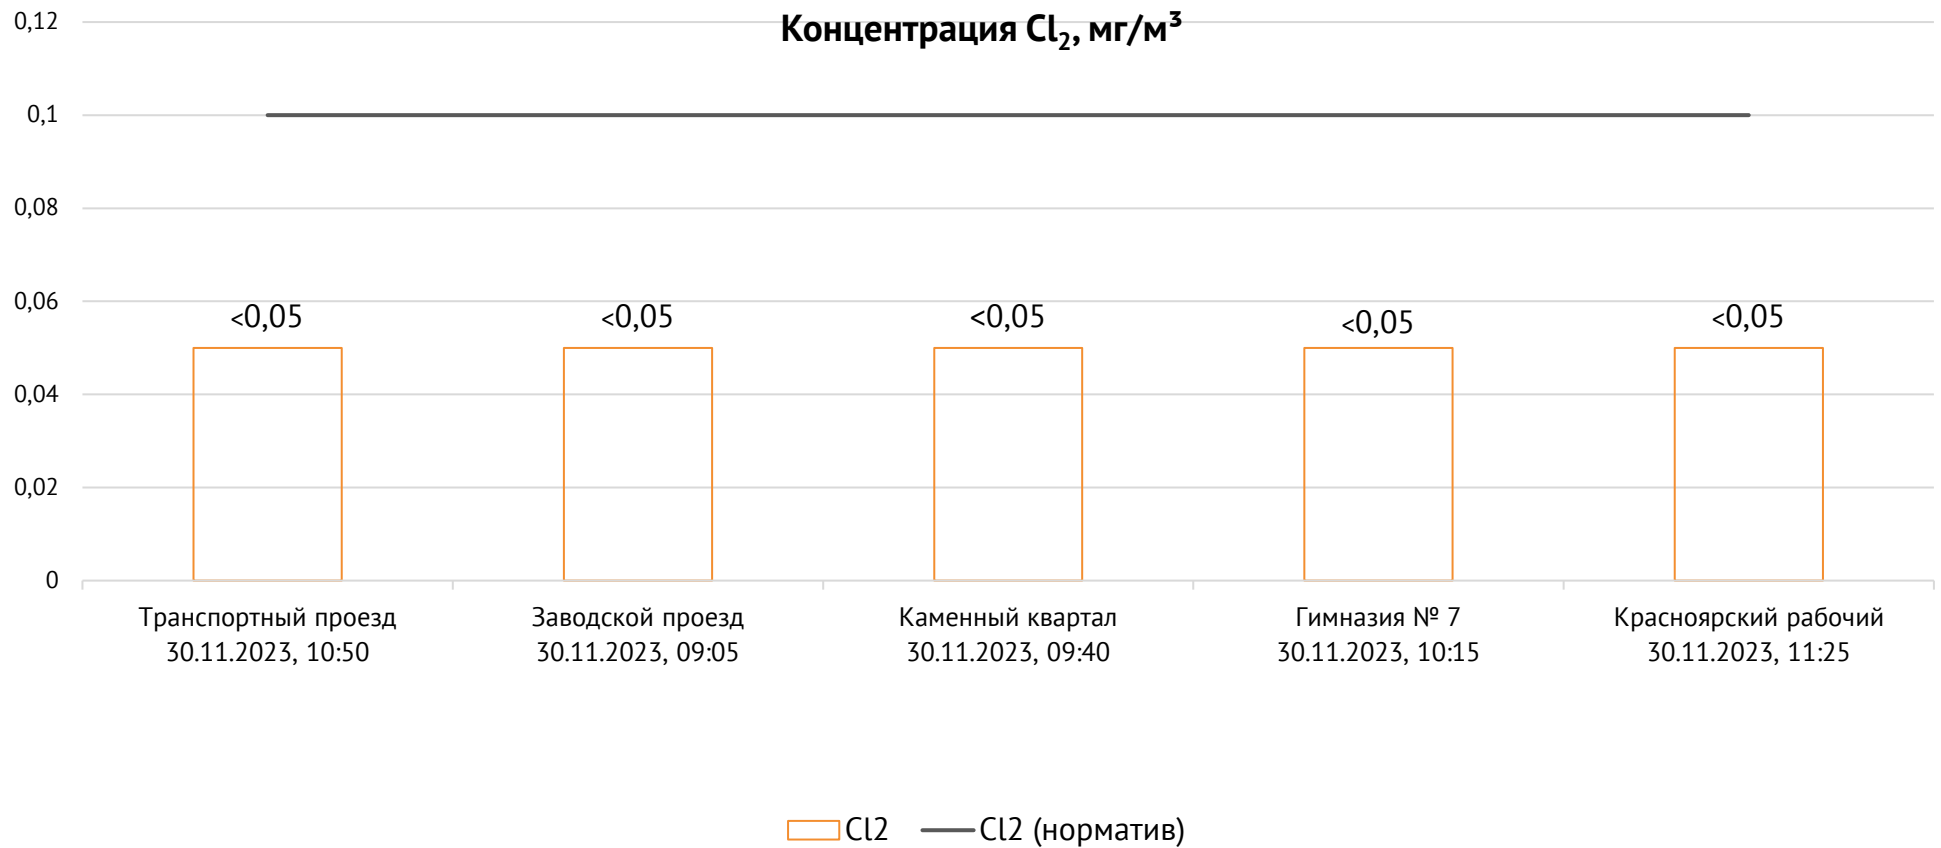

ОАО «Красцветмет»

Тел.: +7 391 259 3333, info@krastsvetmet.ru, www.krastsvetmet.ru

Транспортный проезд, дом 1, г. Красноярск, Российская Федерация, 660027