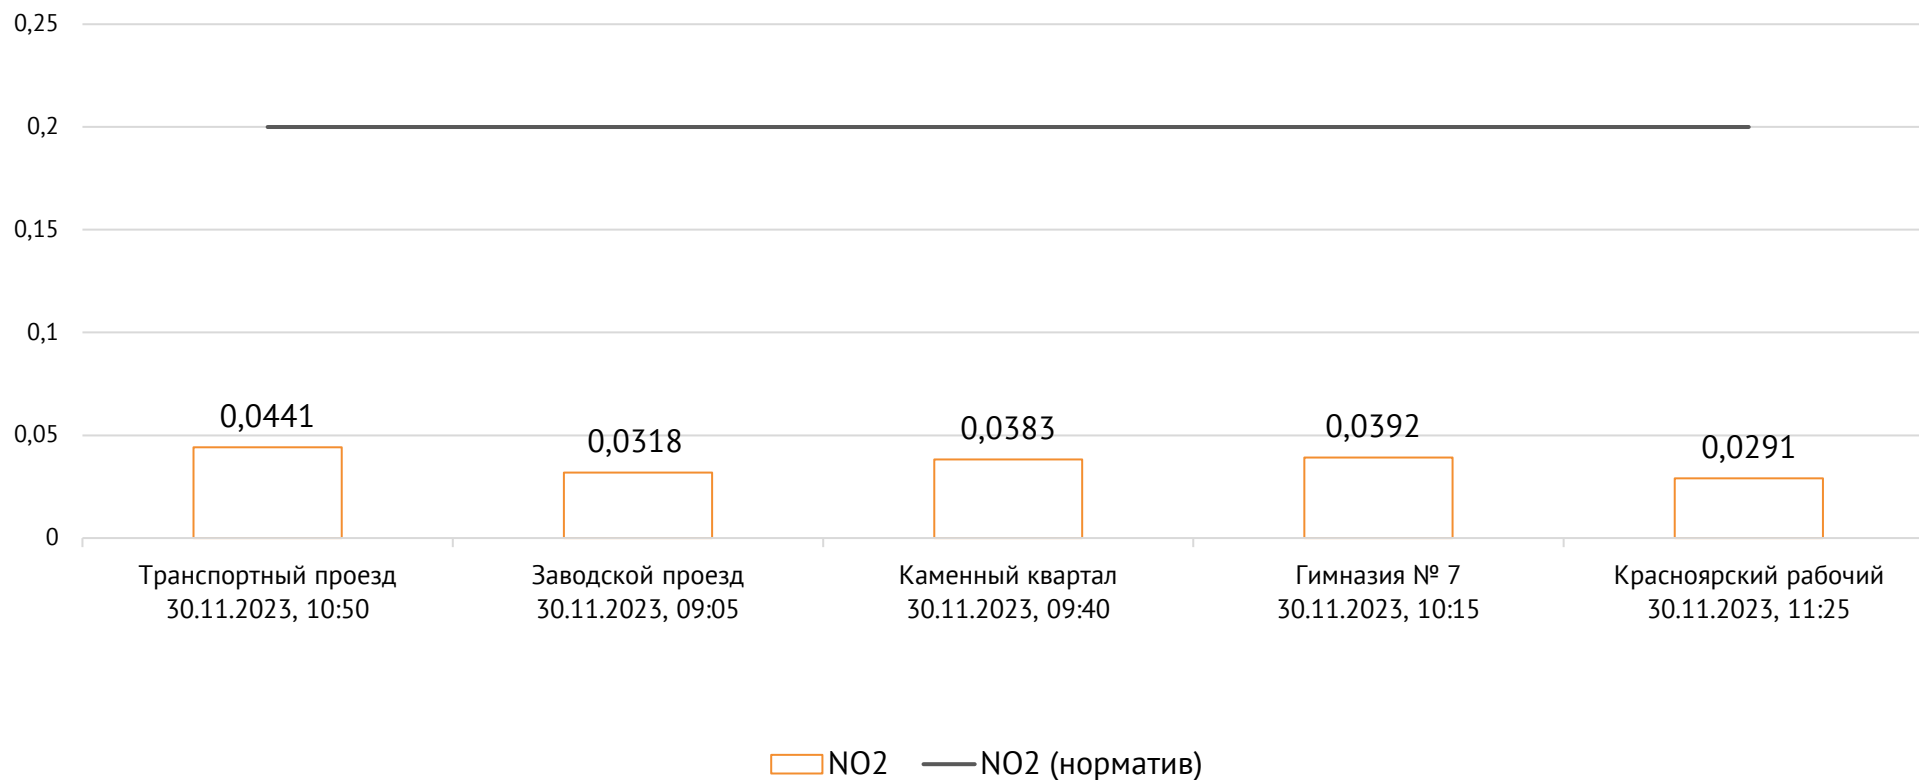

Концентрация NO₂, мг/м³