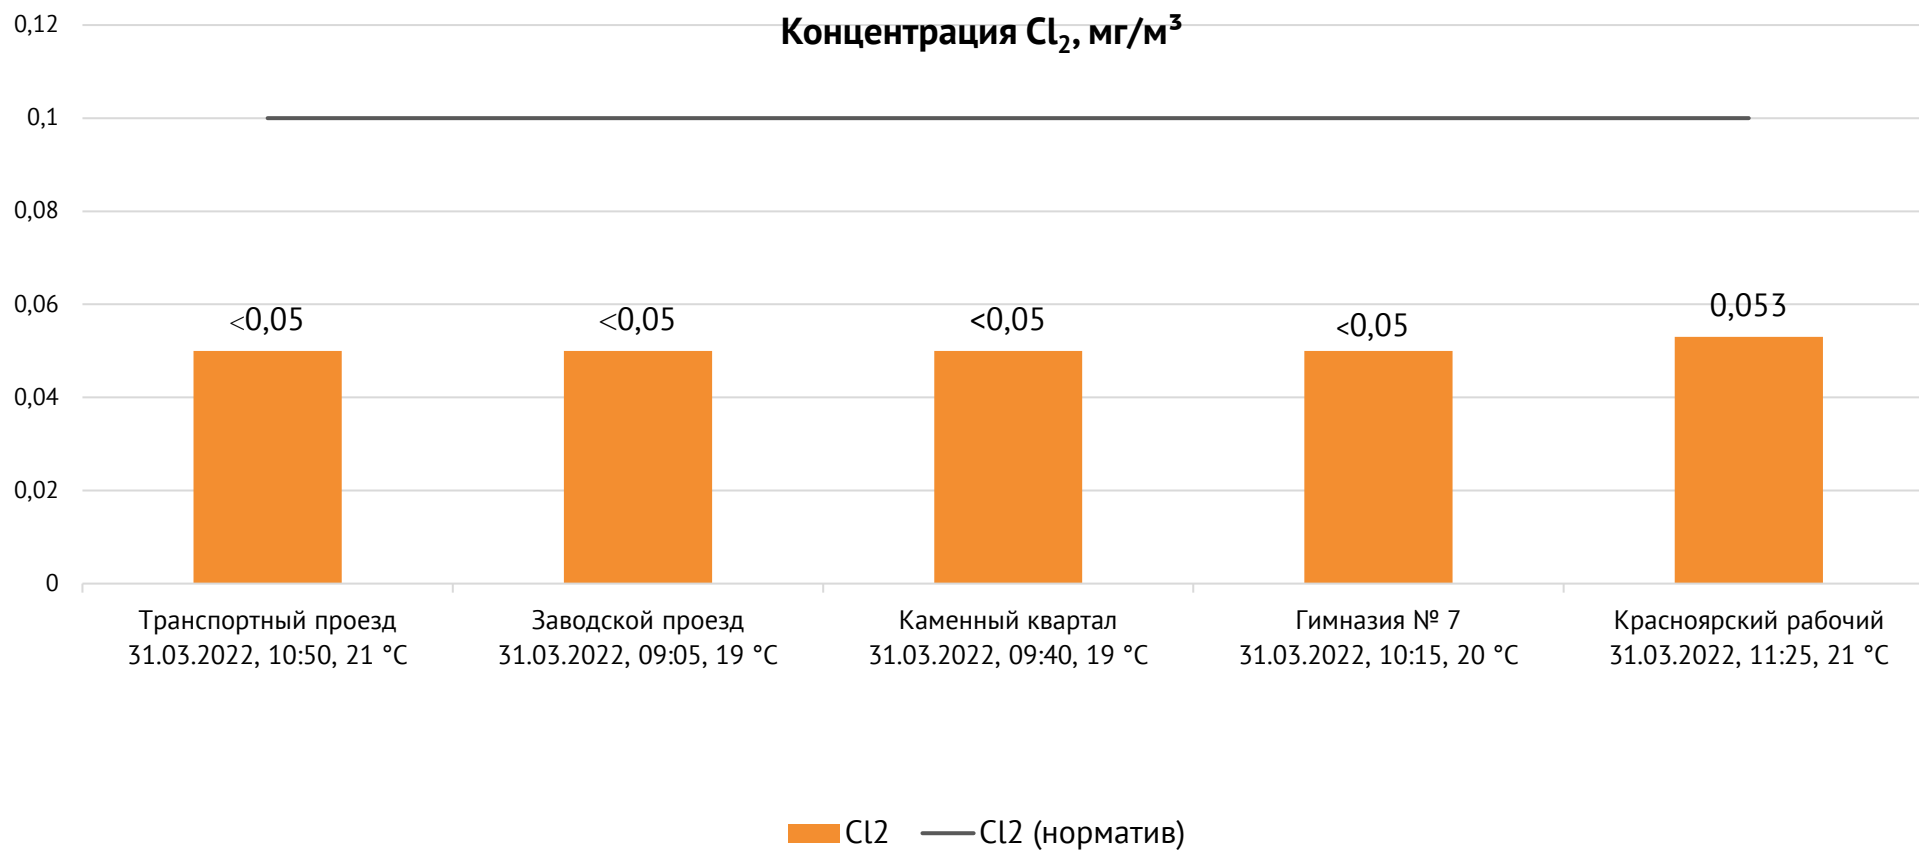

ОАО «Красцветмет»

Тел.: +7 391 259 3333, info@krastsvetmet.ru, www.krastsvetmet.ru

Транспортный проезд, дом 1, г. Красноярск, Российская Федерация, 660027