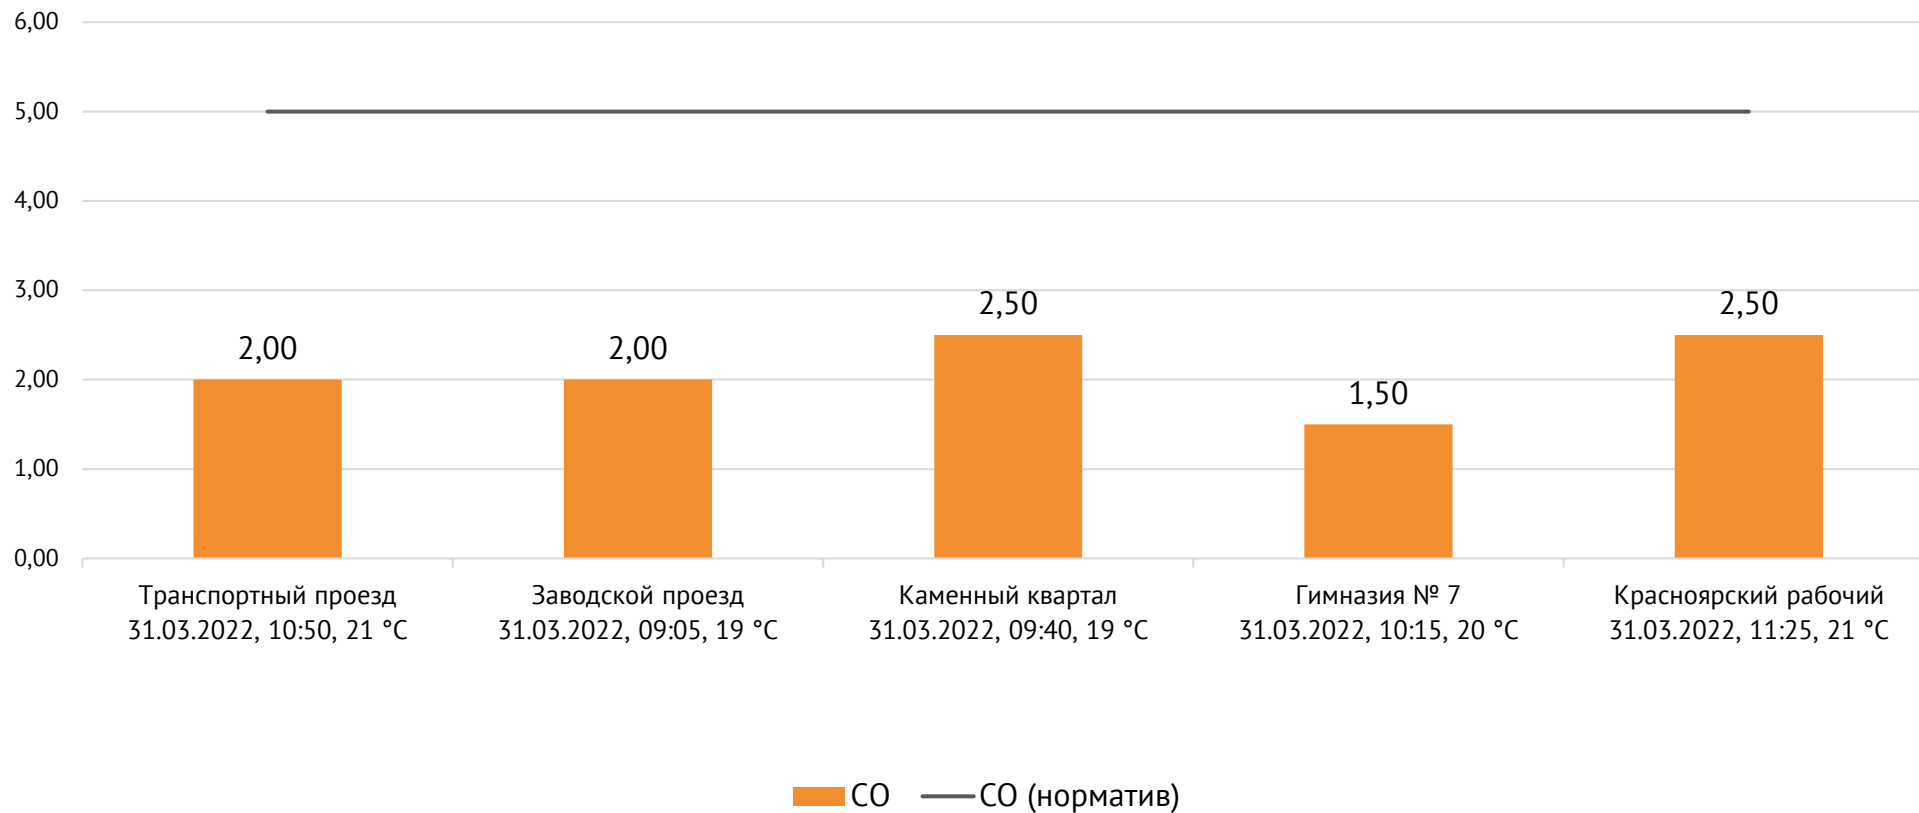

ОАО «Красцветмет»

Тел.: +7 391 259 3333, info@krastsvetmet.ru, www.krastsvetmet.ru

Транспортный проезд, дом 1, г. Красноярск, Российская Федерация, 660027

Концентрация CO, мг/м³