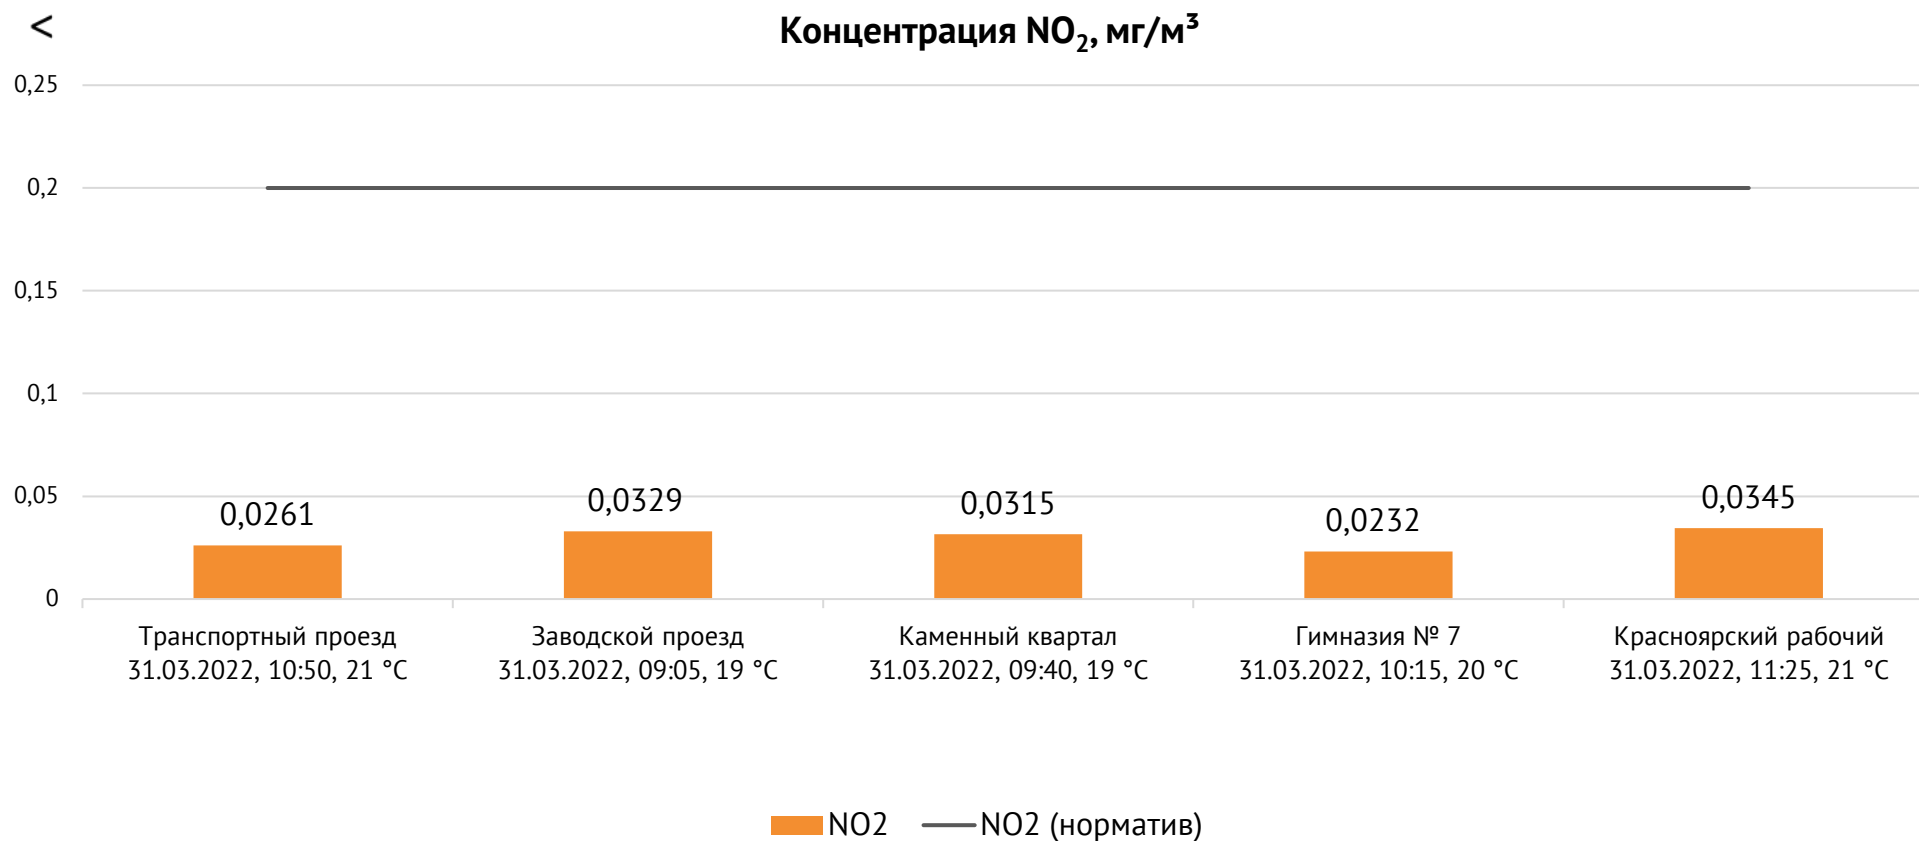

ОАО «Красцветмет»

Тел.: +7 391 259 3333, info@krastsvetmet.ru, www.krastsvetmet.ru

Транспортный проезд, дом 1, г. Красноярск, Российская Федерация, 660027