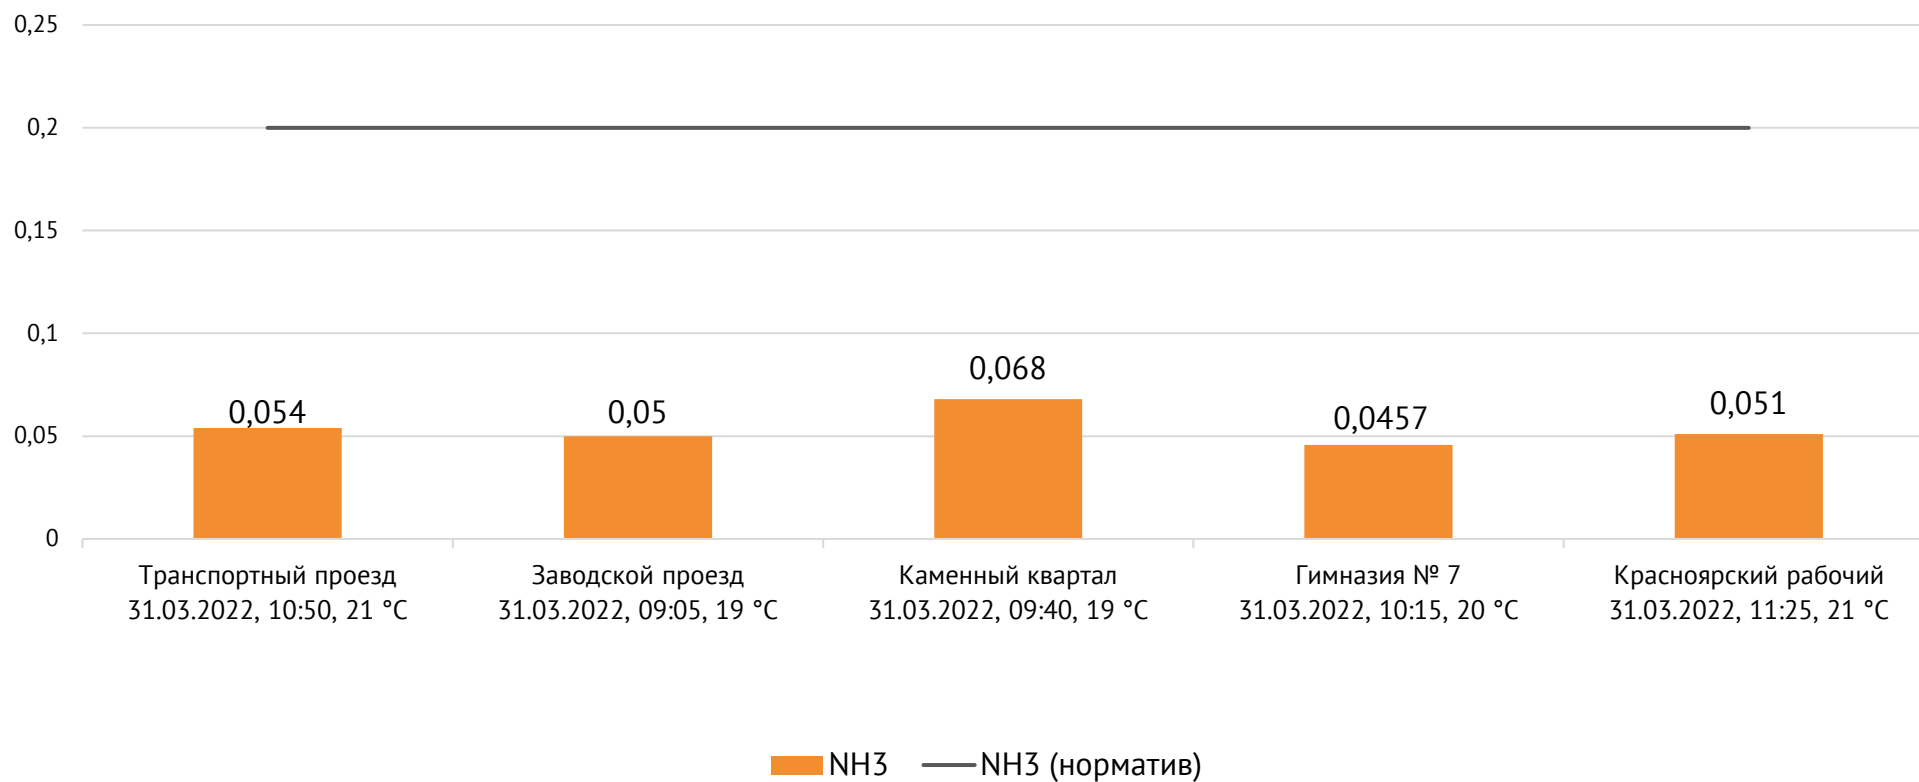

Концентрация CO, мг/м³

ОАО «Красцветмет»

Тел.: +7 391 259 3333, info@krastsvetmet.ru, www.krastsvetmet.ru

Транспортный проезд, дом 1, г. Красноярск, Российская Федерация, 660027

Концентрация NH_3 , мг/м^3