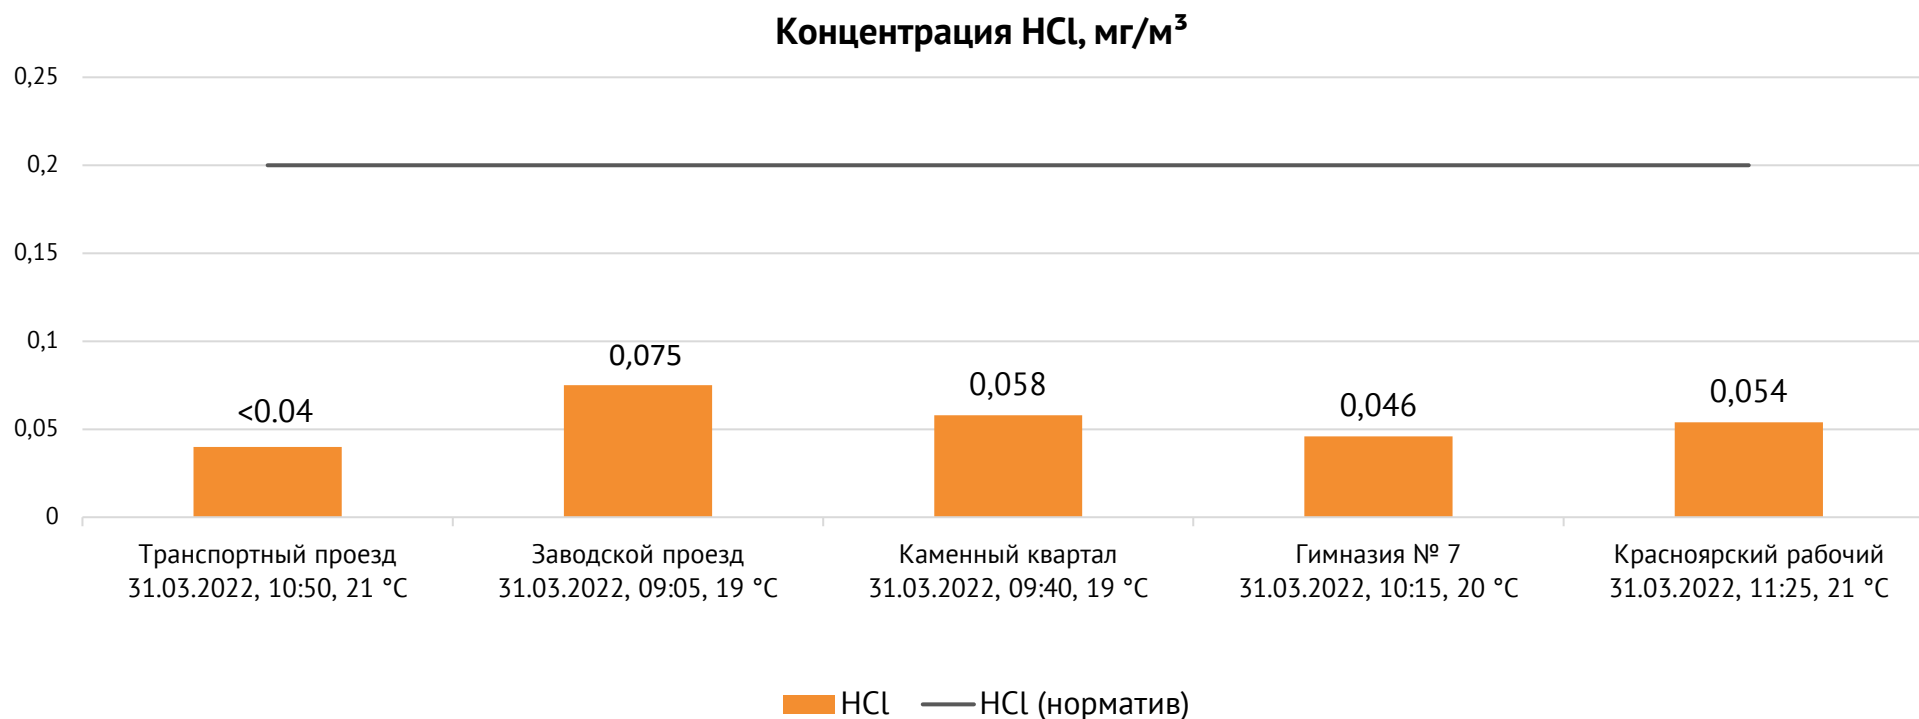

ОАО «Красцветмет»

Тел.: +7 391 259 3333, info@krastsvetmet.ru, www.krastsvetmet.ru

Транспортный проезд, дом 1, г. Красноярск, Российская Федерация, 660027

Протокол № 1020-Г от 01.04.2022

Контроль уровня загрязнения атмосферного воздуха (в том числе в период обввления неблагоприятных метеоусловий на границе санитарно-защитной зоны)