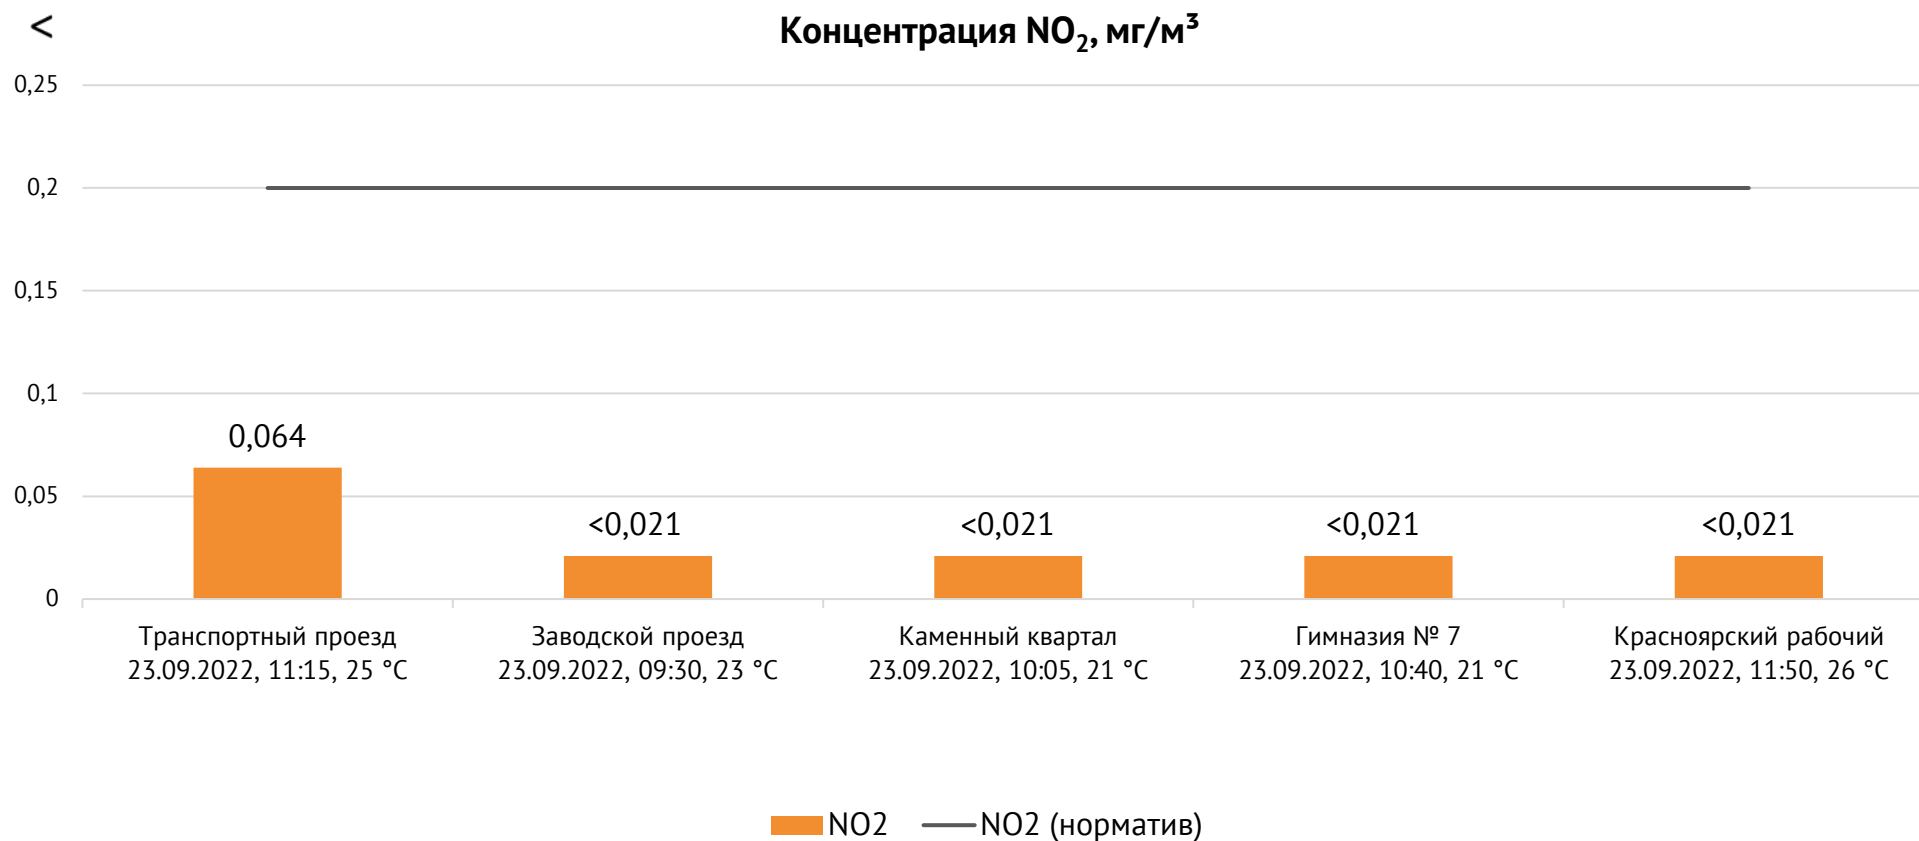

ОАО «Красцветмет»

Тел.: +7 391 259 3333, info@krastsvetmet.ru, www.krastsvetmet.ru

Транспортный проезд, дом 1, г. Красноярск, Российская Федерация, 660027