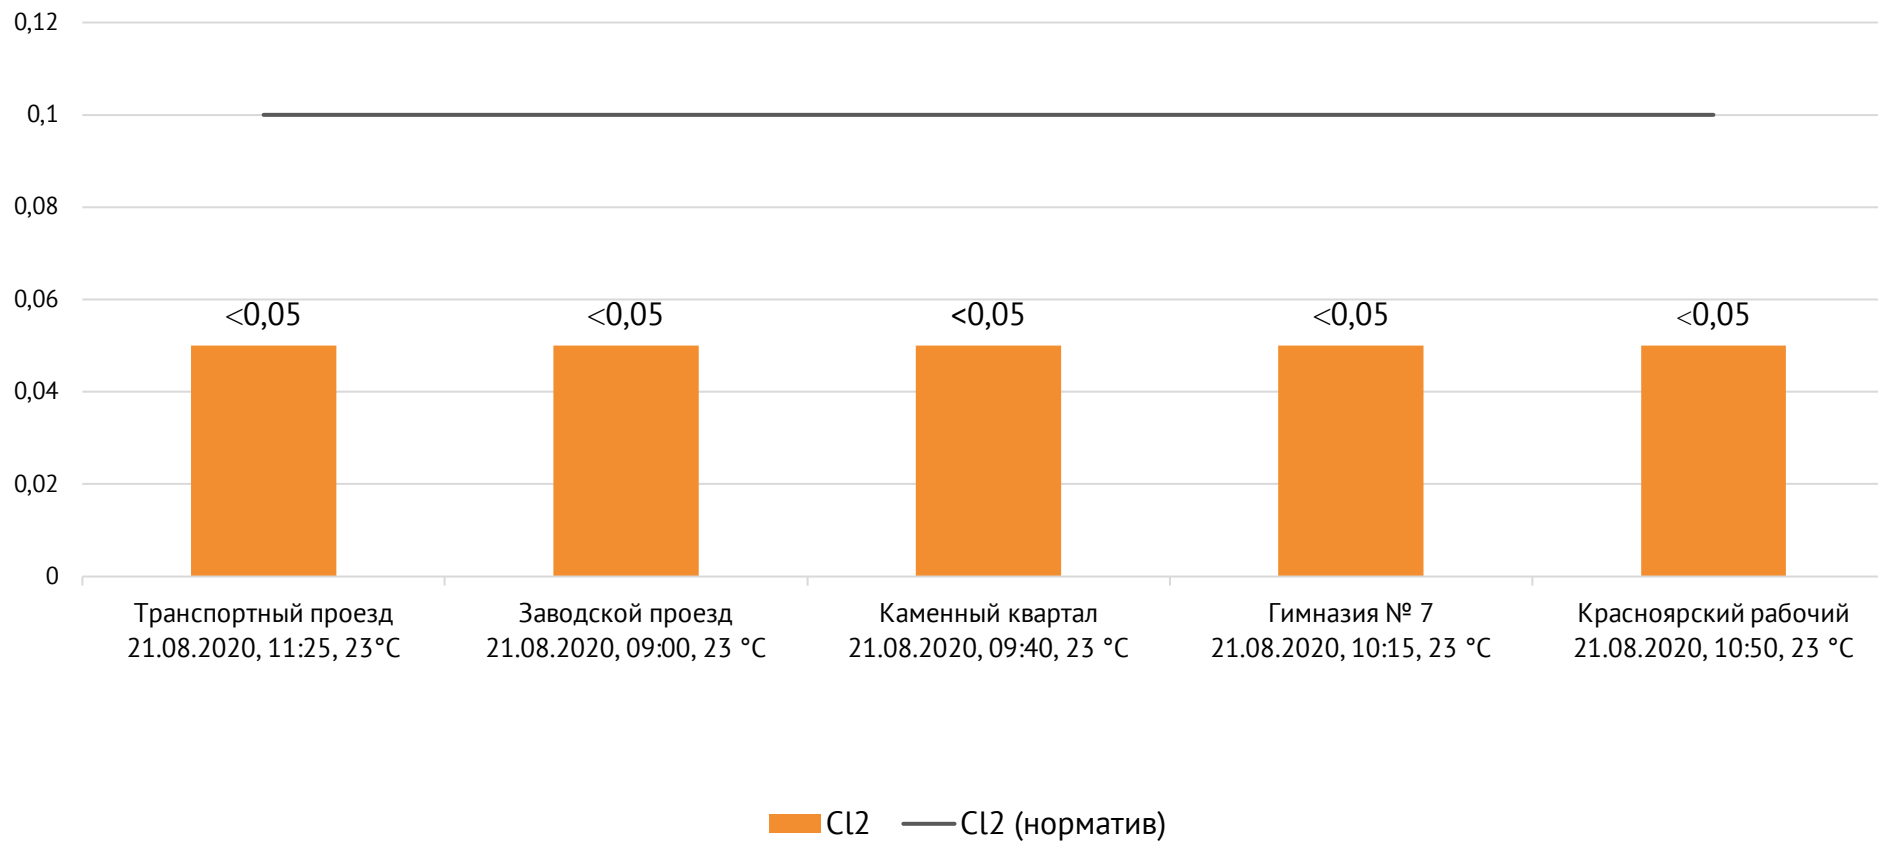

ОАО «Красцветмет»

Тел.: +7 391 259 3333, info@krastsvetmet.ru, www.krastsvetmet.ru

Транспортный проезд, дом 1, г. Красноярск, Российская Федерация, 660027

Концентрация Cl₂, мг/м³