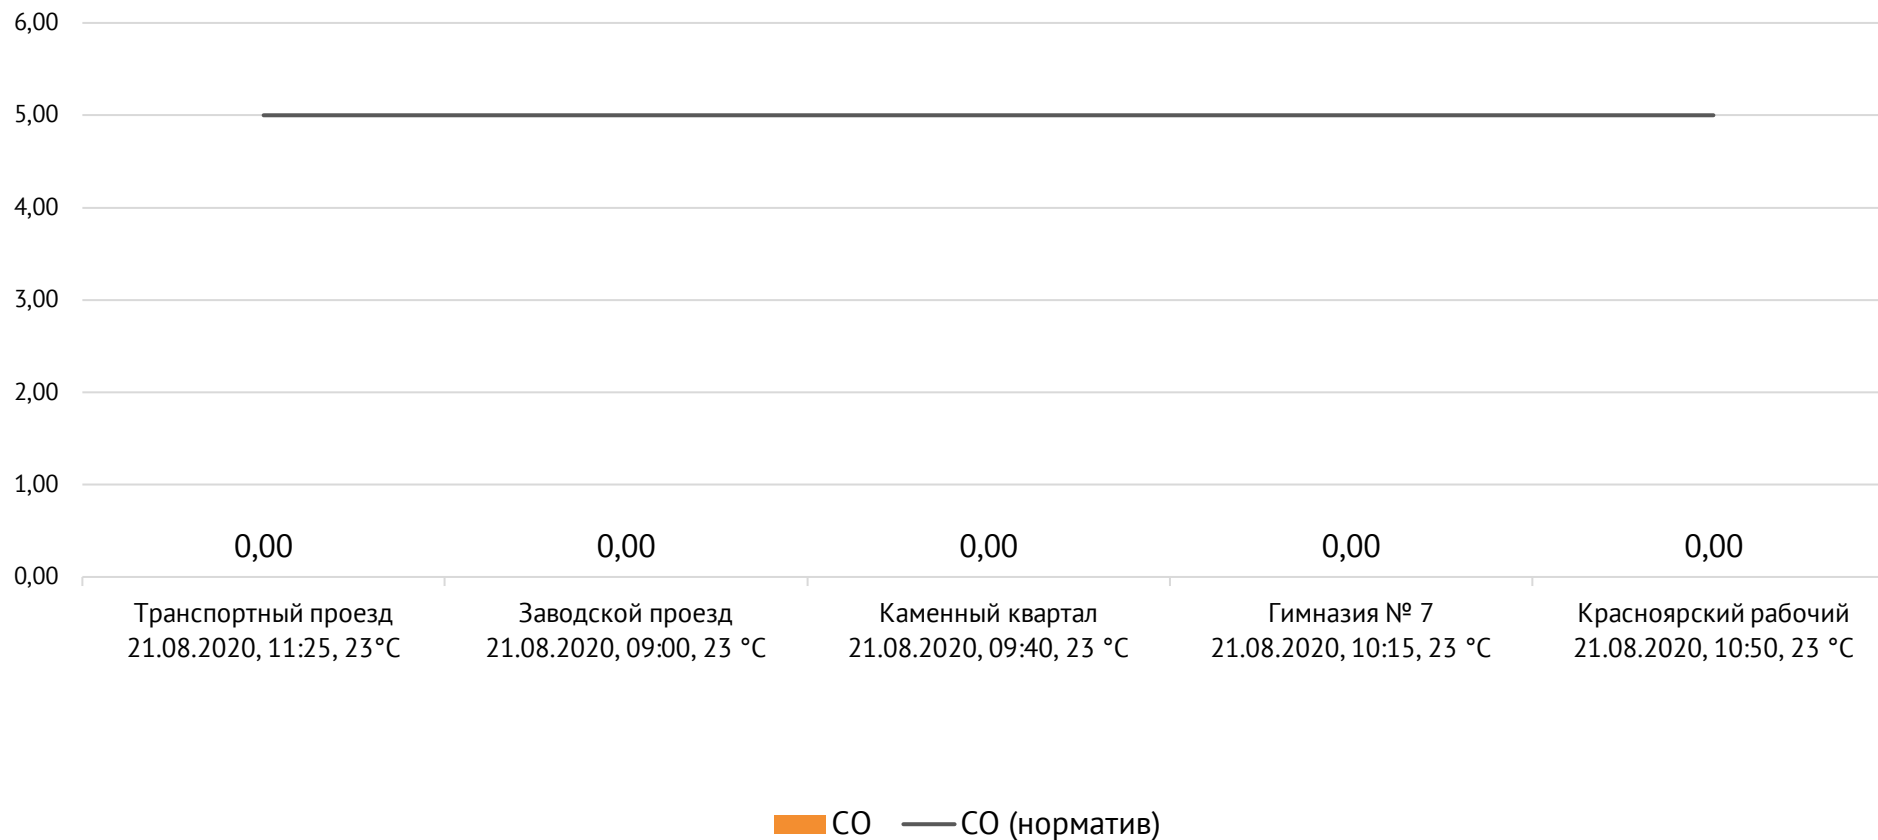

ОАО «Красцветмет»

Тел.: +7 391 259 3333, info@krastsvetmet.ru, www.krastsvetmet.ru

Транспортный проезд, дом 1, г. Красноярск, Российская Федерация, 660027

Концентрация CO, мг/м³