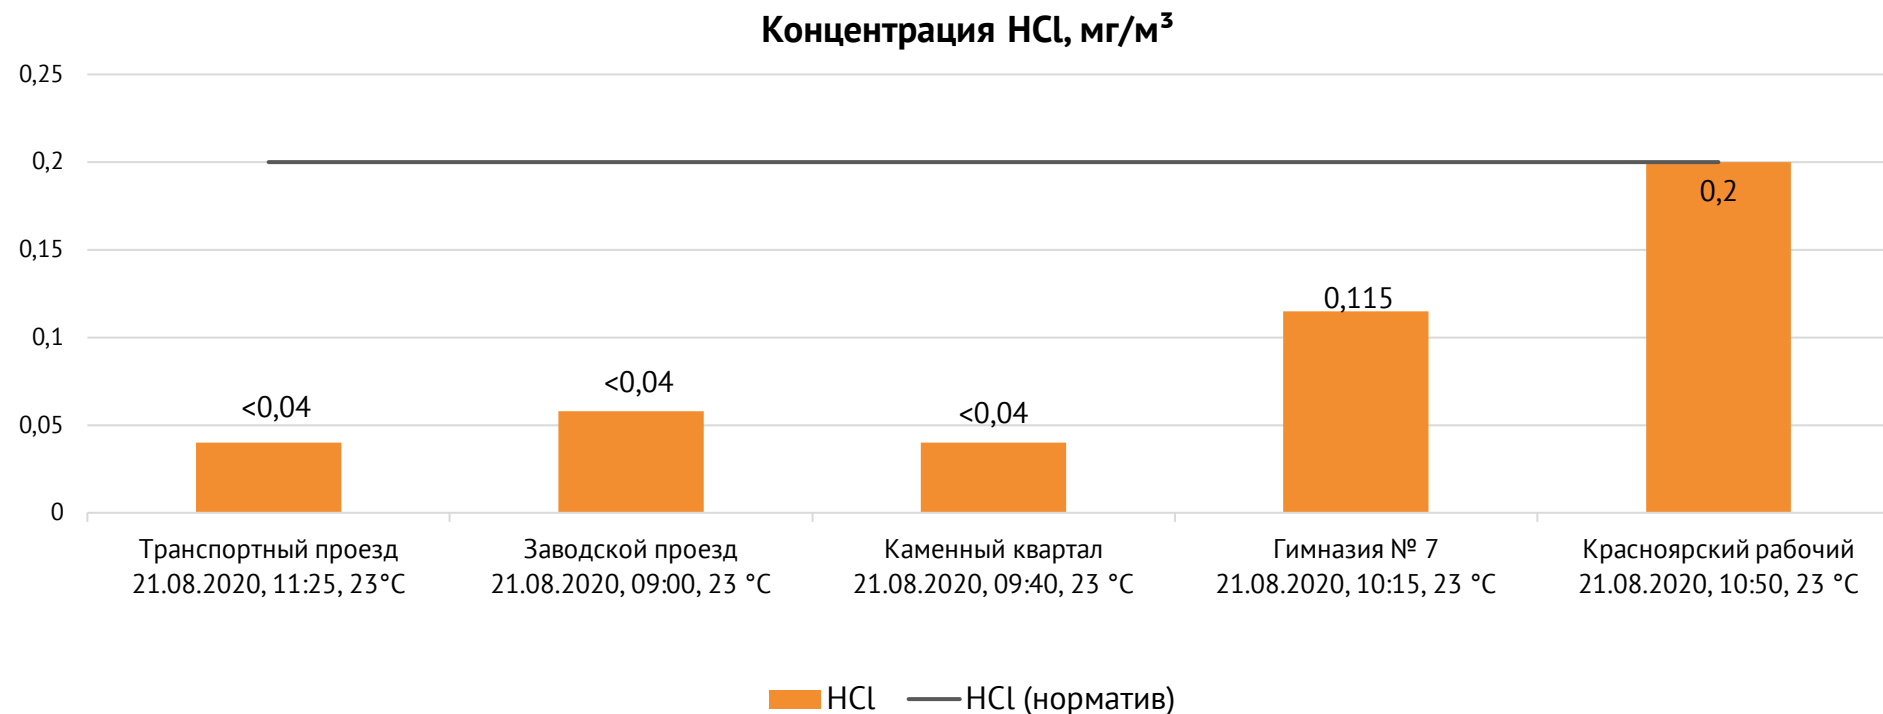

### Контроль уровня загрязнения атмосферного воздуха (в том числе в период обввления неблагоприятных метеоусловий на границе санитарно-защитной зоны)

Направление ветра и номер вводимого режима: восточный