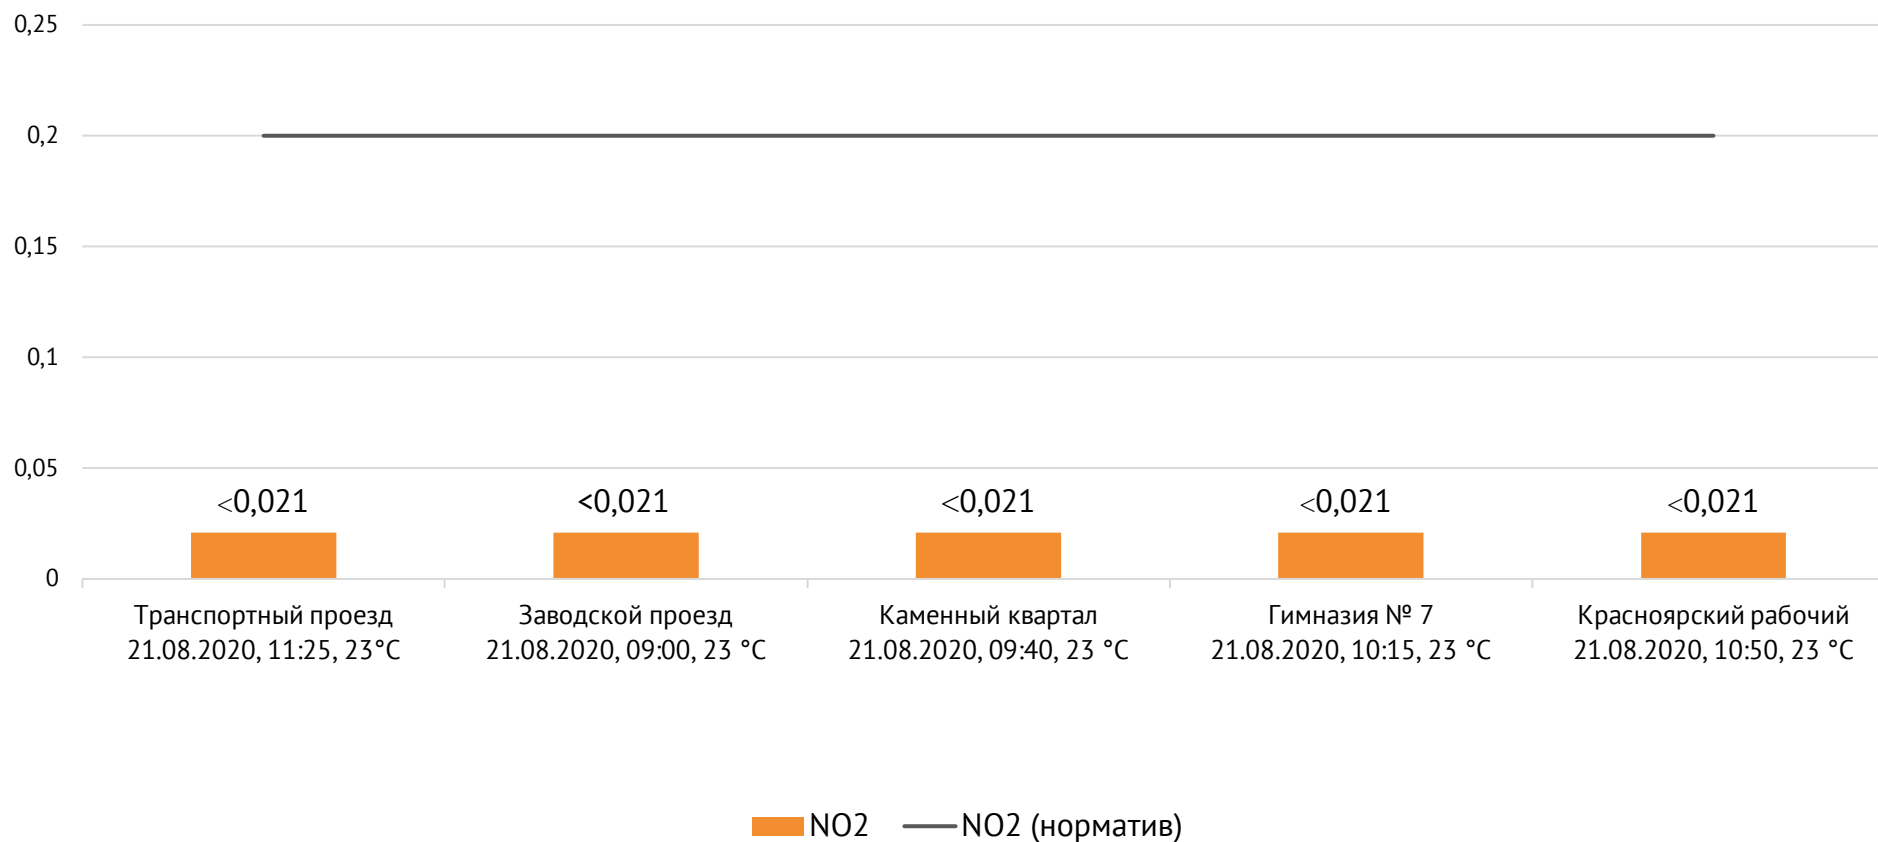

ОАО «Красцветмет»

Тел.: +7 391 259 3333, info@krastsvetmet.ru, www.krastsvetmet.ru

Транспортный проезд, дом 1, г. Красноярск, Российская Федерация, 660027

Концентрация NO_2 , $\text{мг}/\text{м}^3$