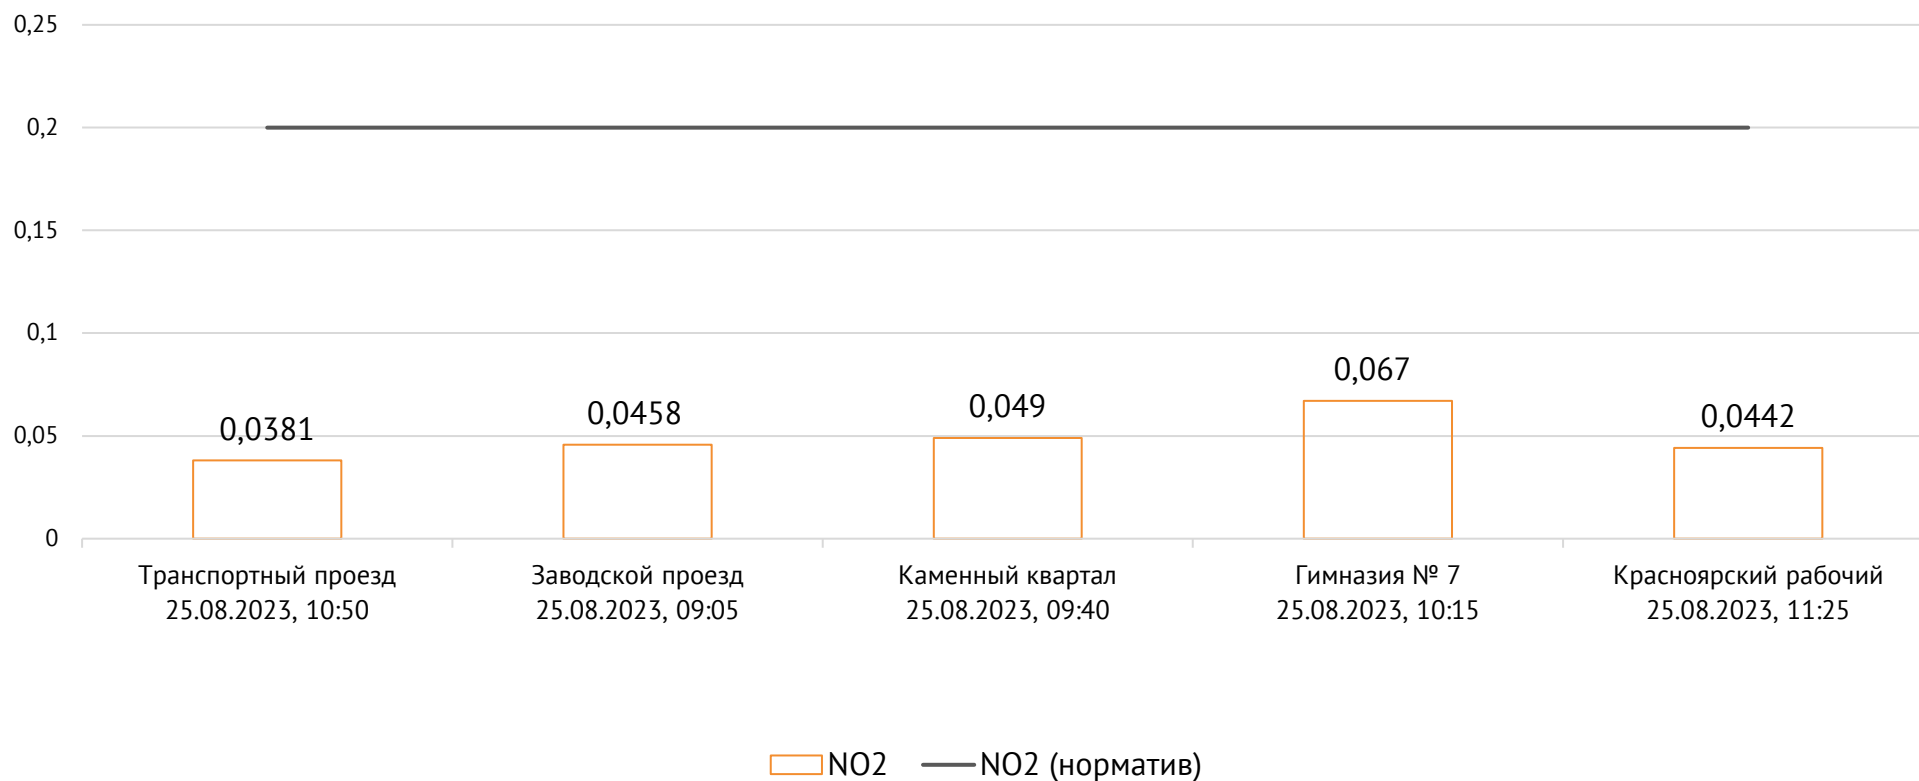

Транспортный проезд, дом 1, г. Красноярск, Российская Федерация, 660027

Концентрация NO₂, мг/м³

ОАО «Красцветмет»

Тел.: +7 391 259 3333, info@krastsvetmet.ru, www.krastsvetmet.ru

Транспортный проезд, дом 1, г. Красноярск, Российская Федерация, 660027