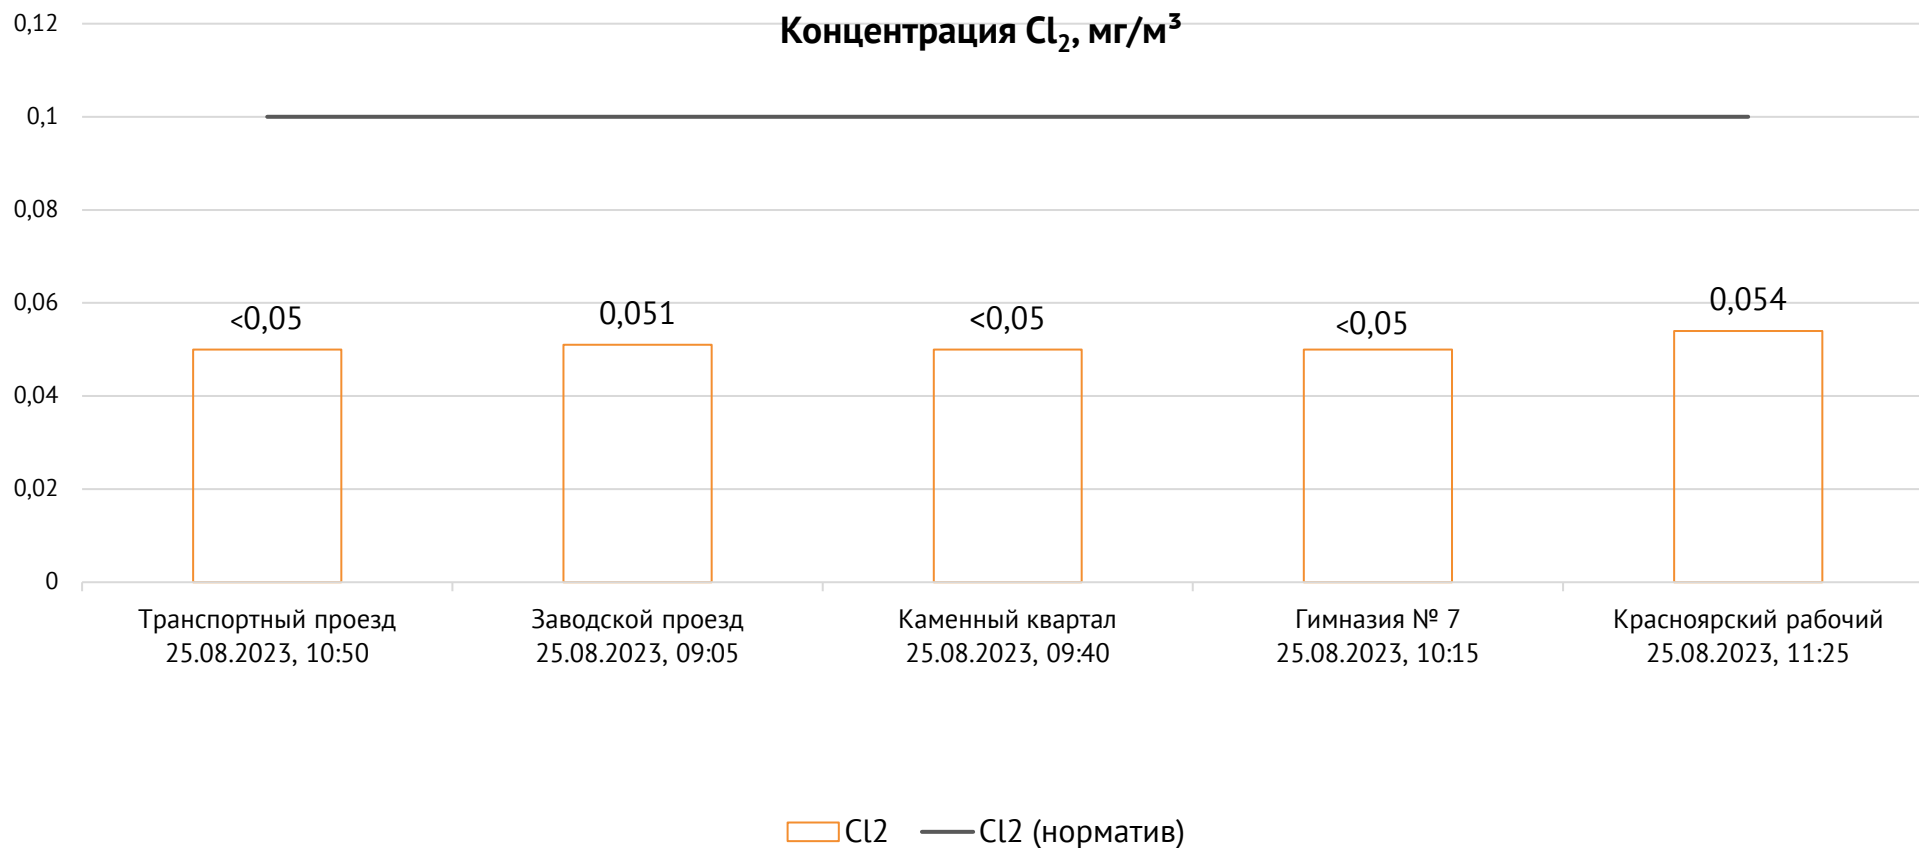

ОАО «Красцветмет»

Тел.: +7 391 259 3333, info@krastsvetmet.ru, www.krastsvetmet.ru

Транспортный проезд, дом 1, г. Красноярск, Российская Федерация, 660027