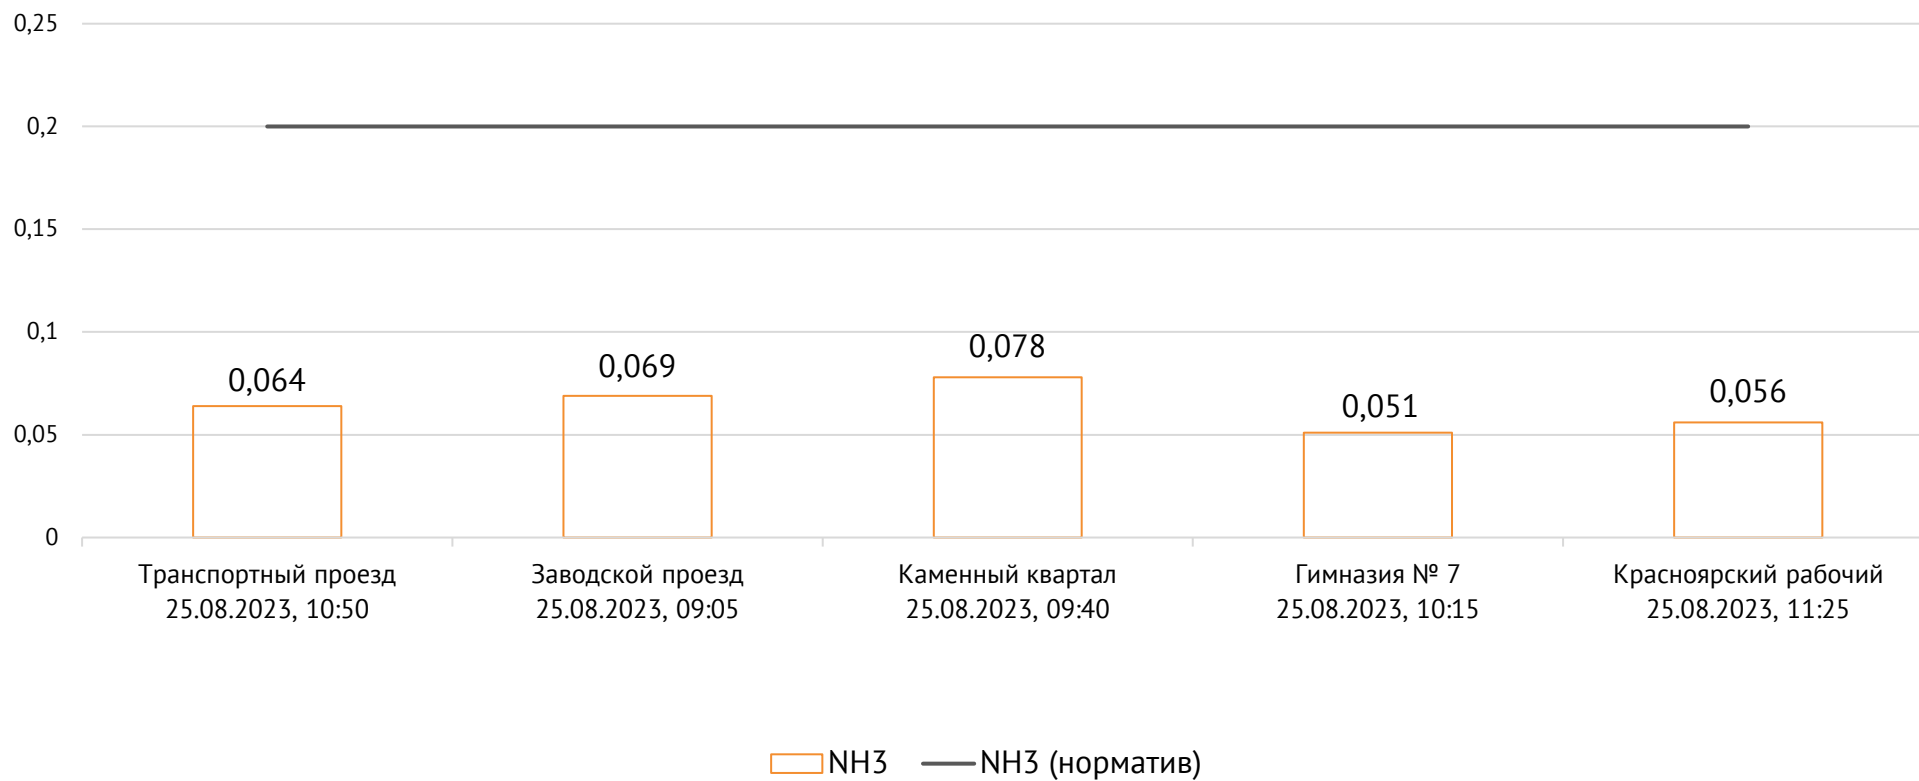

Концентрация CO, мг/м³

ОАО «Красцветмет»

Тел.: +7 391 259 3333, info@krastsvetmet.ru, www.krastsvetmet.ru

Транспортный проезд, дом 1, г. Красноярск, Российская Федерация, 660027

Концентрация NH_3 , мг/м^3