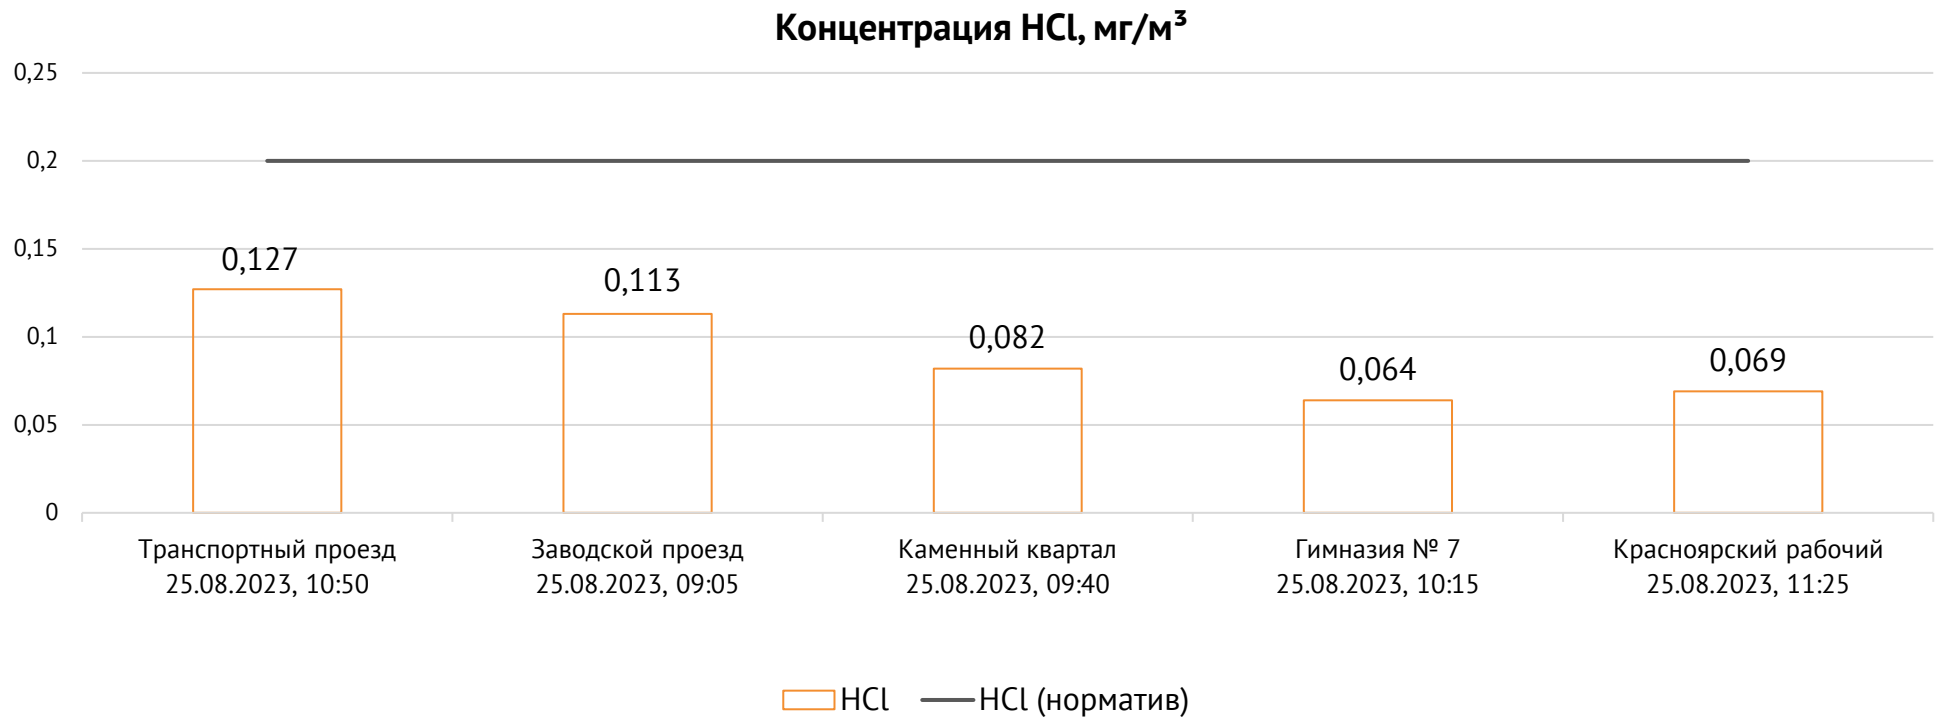

ОАО «Красцветмет»

Тел.: +7 391 259 3333, info@krastsvetmet.ru, www.krastsvetmet.ru

Транспортный проезд, дом 1, г. Красноярск, Российская Федерация, 660027

Протокол № 3584/Г от 28.08.2023

Контроль уровня загрязнения атмосферного воздуха (в том числе в период объявления неблагоприятных метеоусловий на границе санитарно-защитной зоны)

Номер вводимого режима: