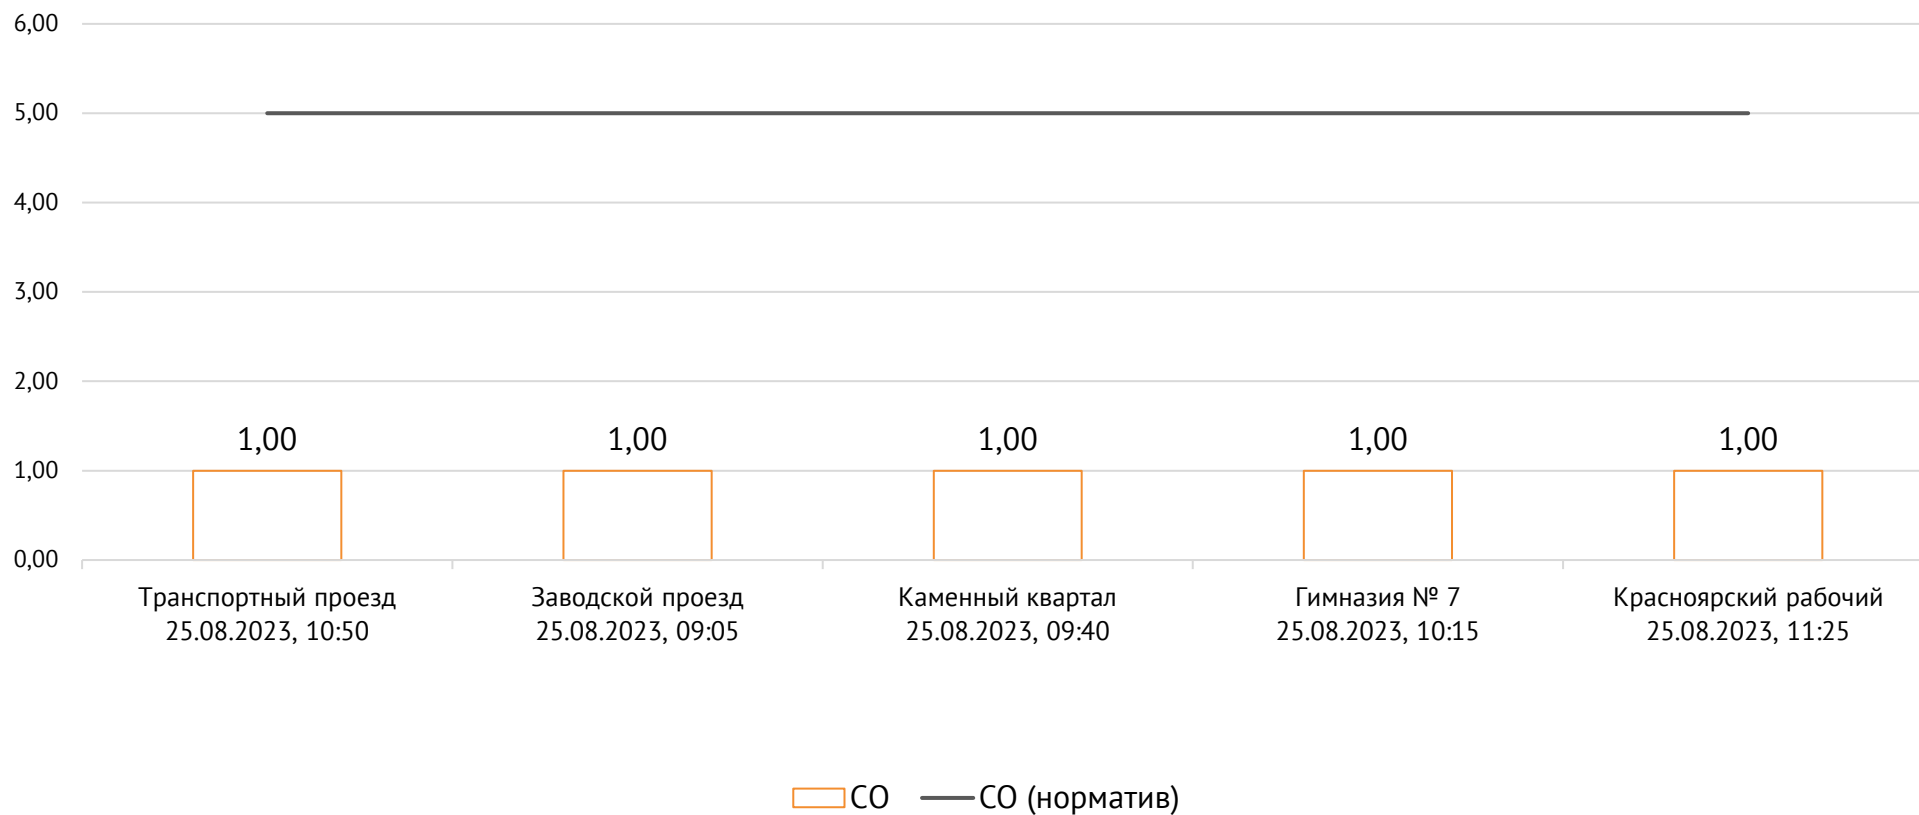

ОАО «Красцветмет»

Тел.: +7 391 259 3333, info@krastsvetmet.ru, www.krastsvetmet.ru

Транспортный проезд, дом 1, г. Красноярск, Российская Федерация, 660027

Концентрация CO, мг/м³