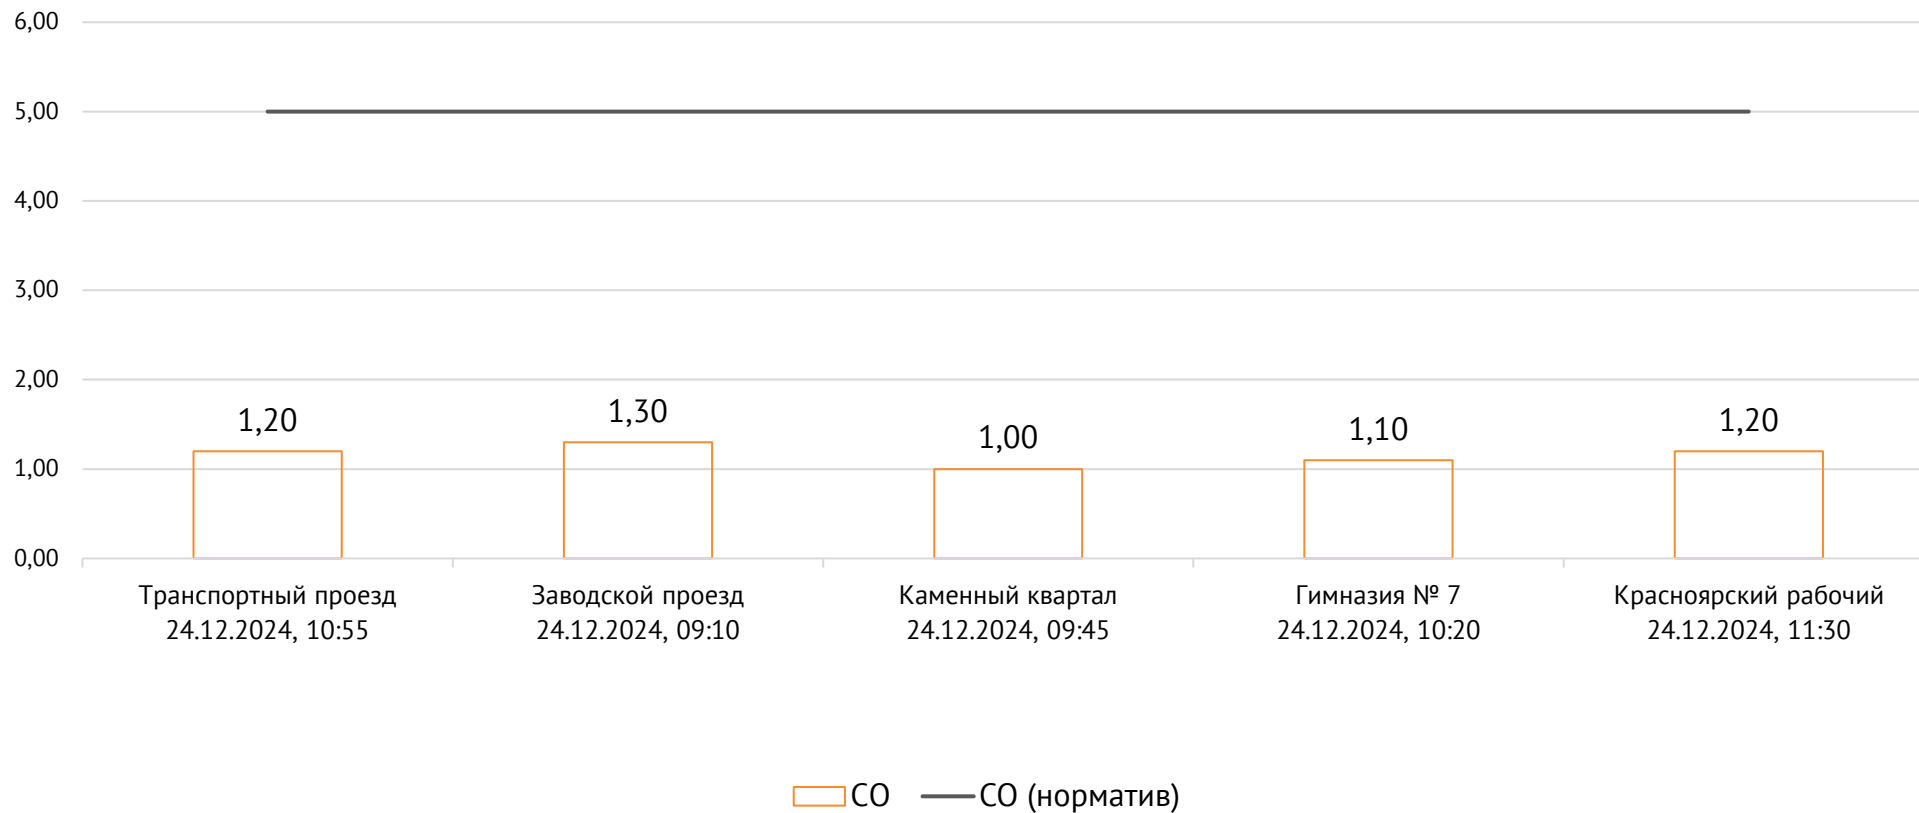

ОАО «Красцветмет»

Тел.: +7 391 259 3333, info@krastsvetmet.ru, www.krastsvetmet.ru

Транспортный проезд, дом 1, г. Красноярск, Российская Федерация, 660027

Концентрация CO, мг/м³