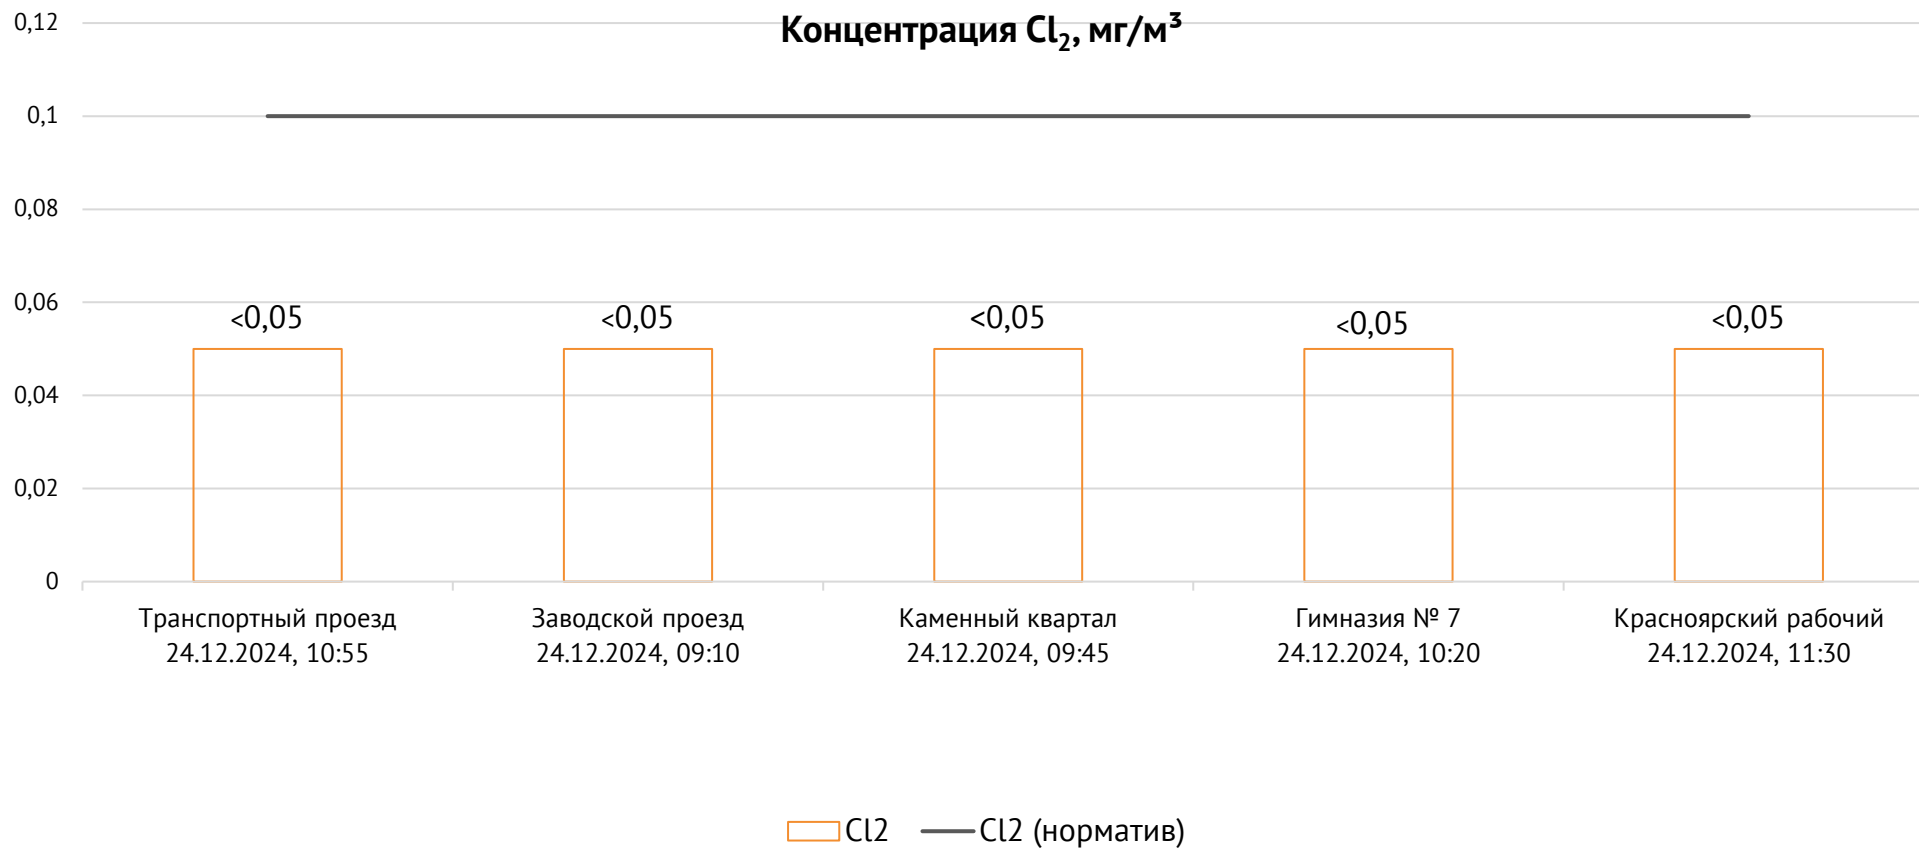

ОАО «Красцветмет»

Тел.: +7 391 259 3333, info@krastsvetmet.ru, www.krastsvetmet.ru

Транспортный проезд, дом 1, г. Красноярск, Российская Федерация, 660027