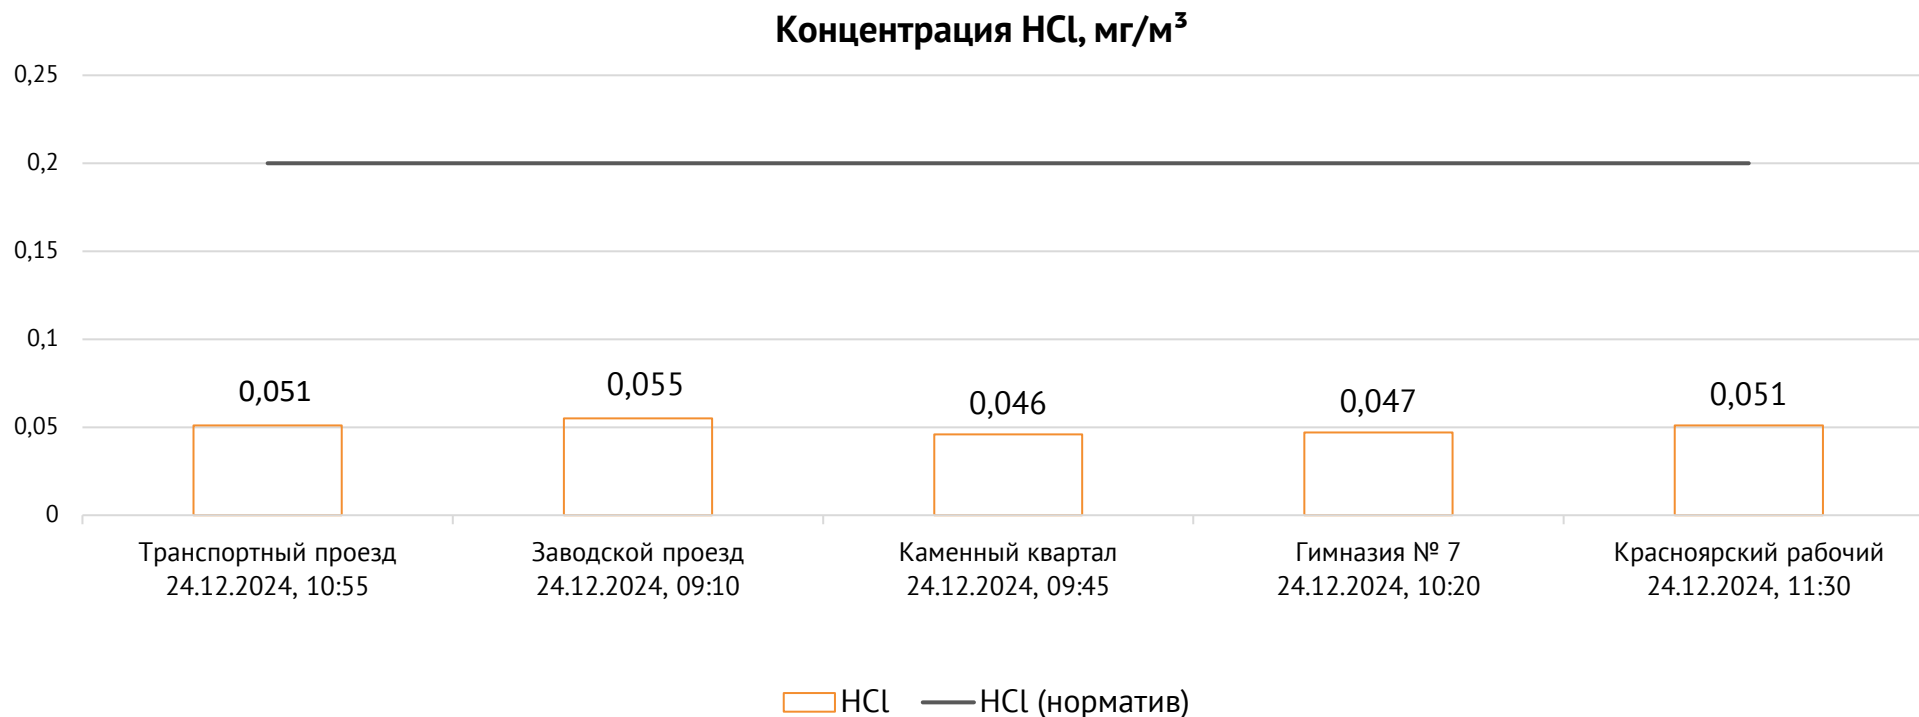

ОАО «Красцветмет»

Тел.: +7 391 259 3333, info@krastsvetmet.ru, www.krastsvetmet.ru

Транспортный проезд, дом 1, г. Красноярск, Российская Федерация, 660027

Протокол № 6741-Г от 25.12.2024

Контроль уровня загрязнения атмосферного воздуха (в том числе в период обввления неблагоприятных метеоусловий на границе санитарно-защитной зоны)

Номер вводимого режима: