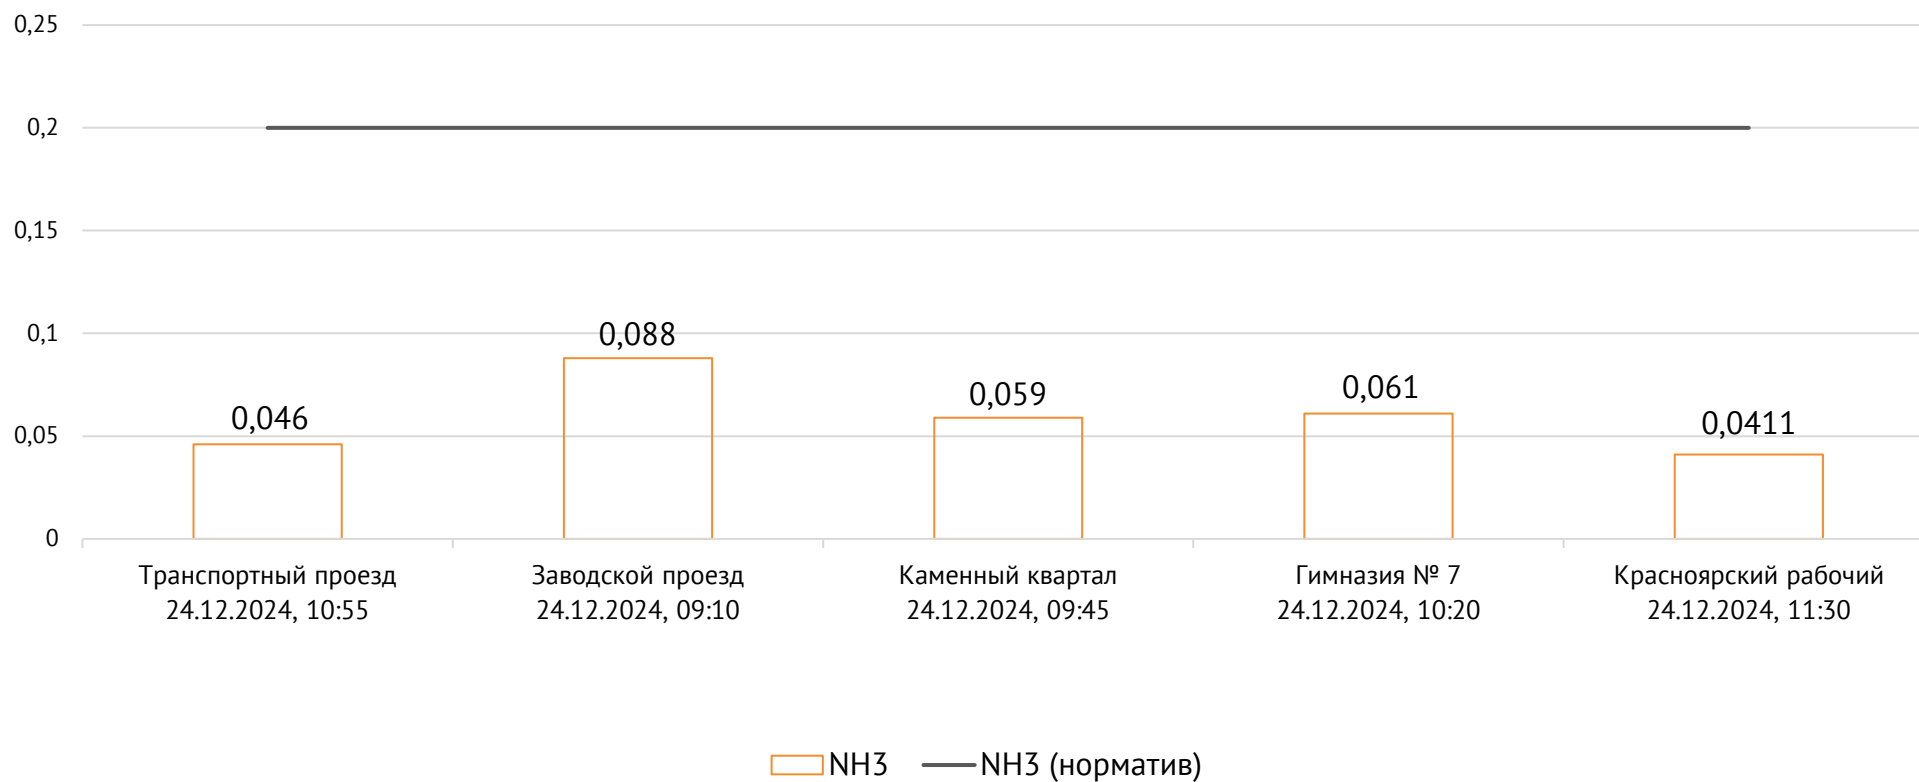

Концентрация CO, мг/м³

ОАО «Красцветмет»

Тел.: +7 391 259 3333, info@krastsvetmet.ru, www.krastsvetmet.ru

Транспортный проезд, дом 1, г. Красноярск, Российская Федерация, 660027

Концентрация NH_3 , мг/м^3