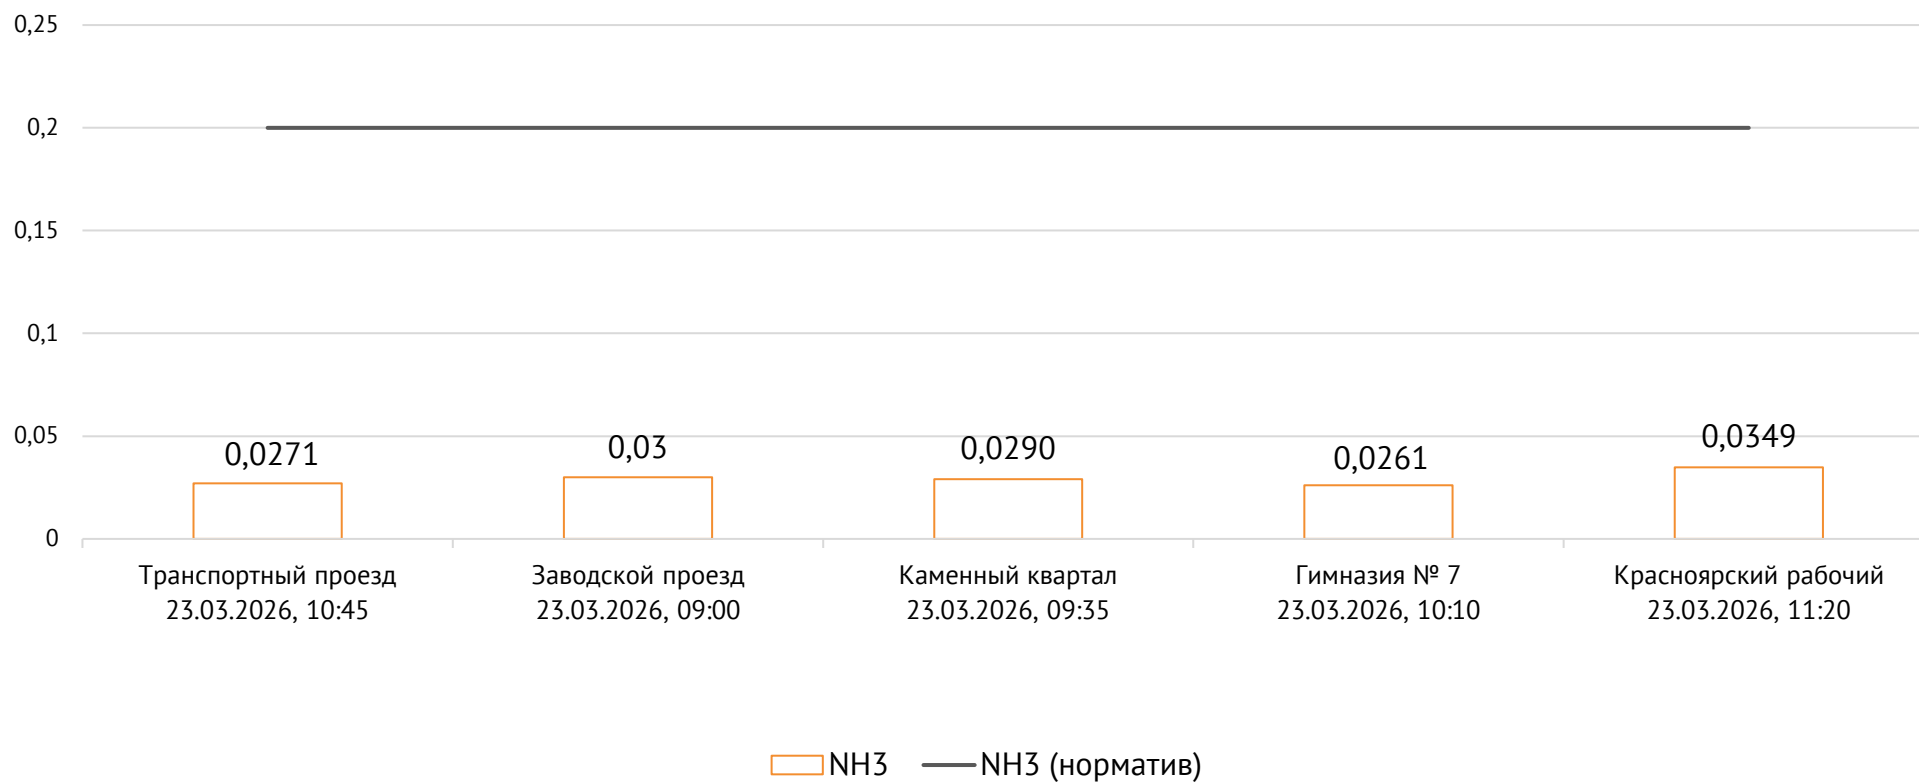

Концентрация NH_3 , мг/м^3