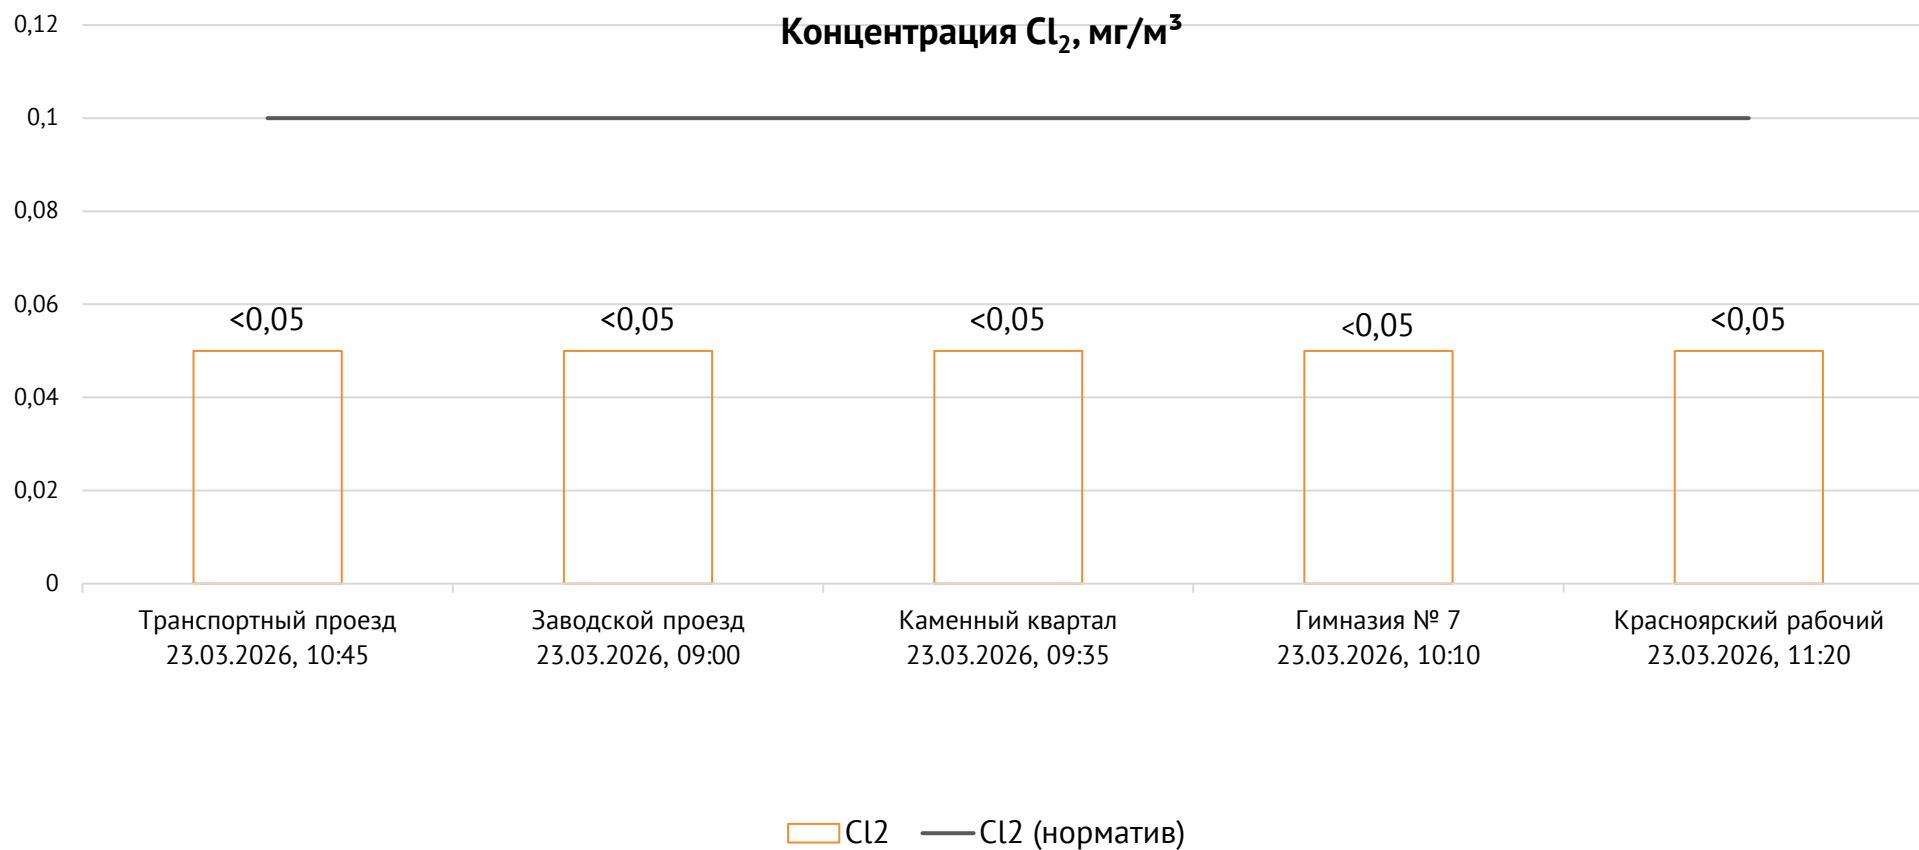

ОАО «Красцветмет»

Тел.: +7 391 259 3333, info@krastsvetmet.ru, www.krastsvetmet.ru

Транспортный проезд, дом 1, г. Красноярск, Российская Федерация, 660027