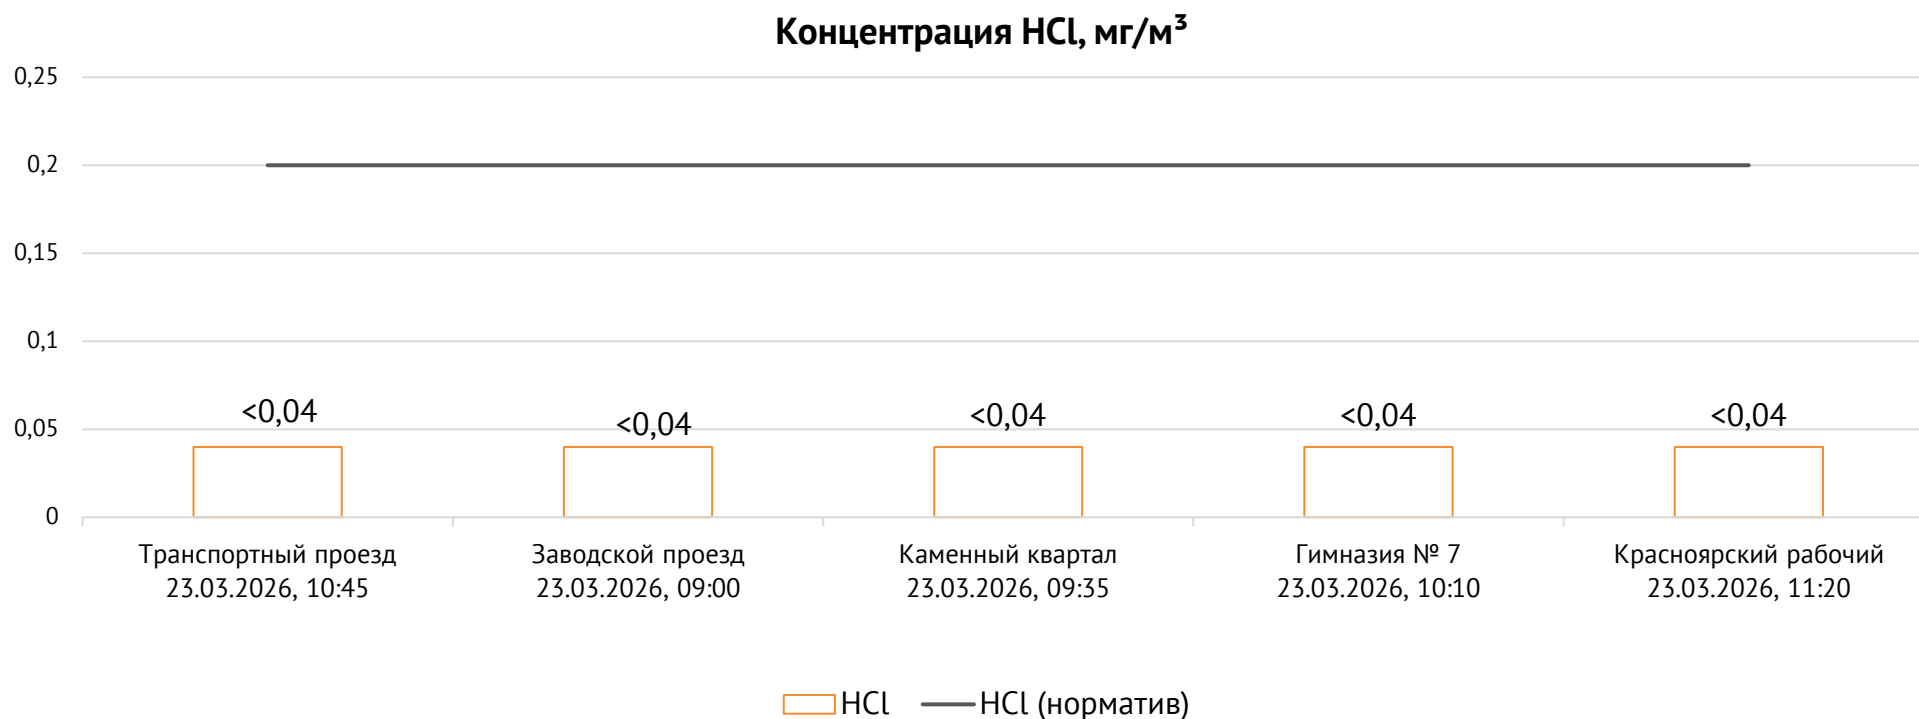

ОАО «Красцветмет»

Тел.: +7 391 259 3333, info@krastsvetmet.ru, www.krastsvetmet.ru

Транспортный проезд, дом 1, г. Красноярск, Российская Федерация, 660027

Протокол № 7845-Г от 24.03.2026

Контроль уровня загрязнения атмосферного воздуха (в том числе в период объявления неблагоприятных метеоусловий на границе санитарно-защитной зоны)

Номер вводимого режима: