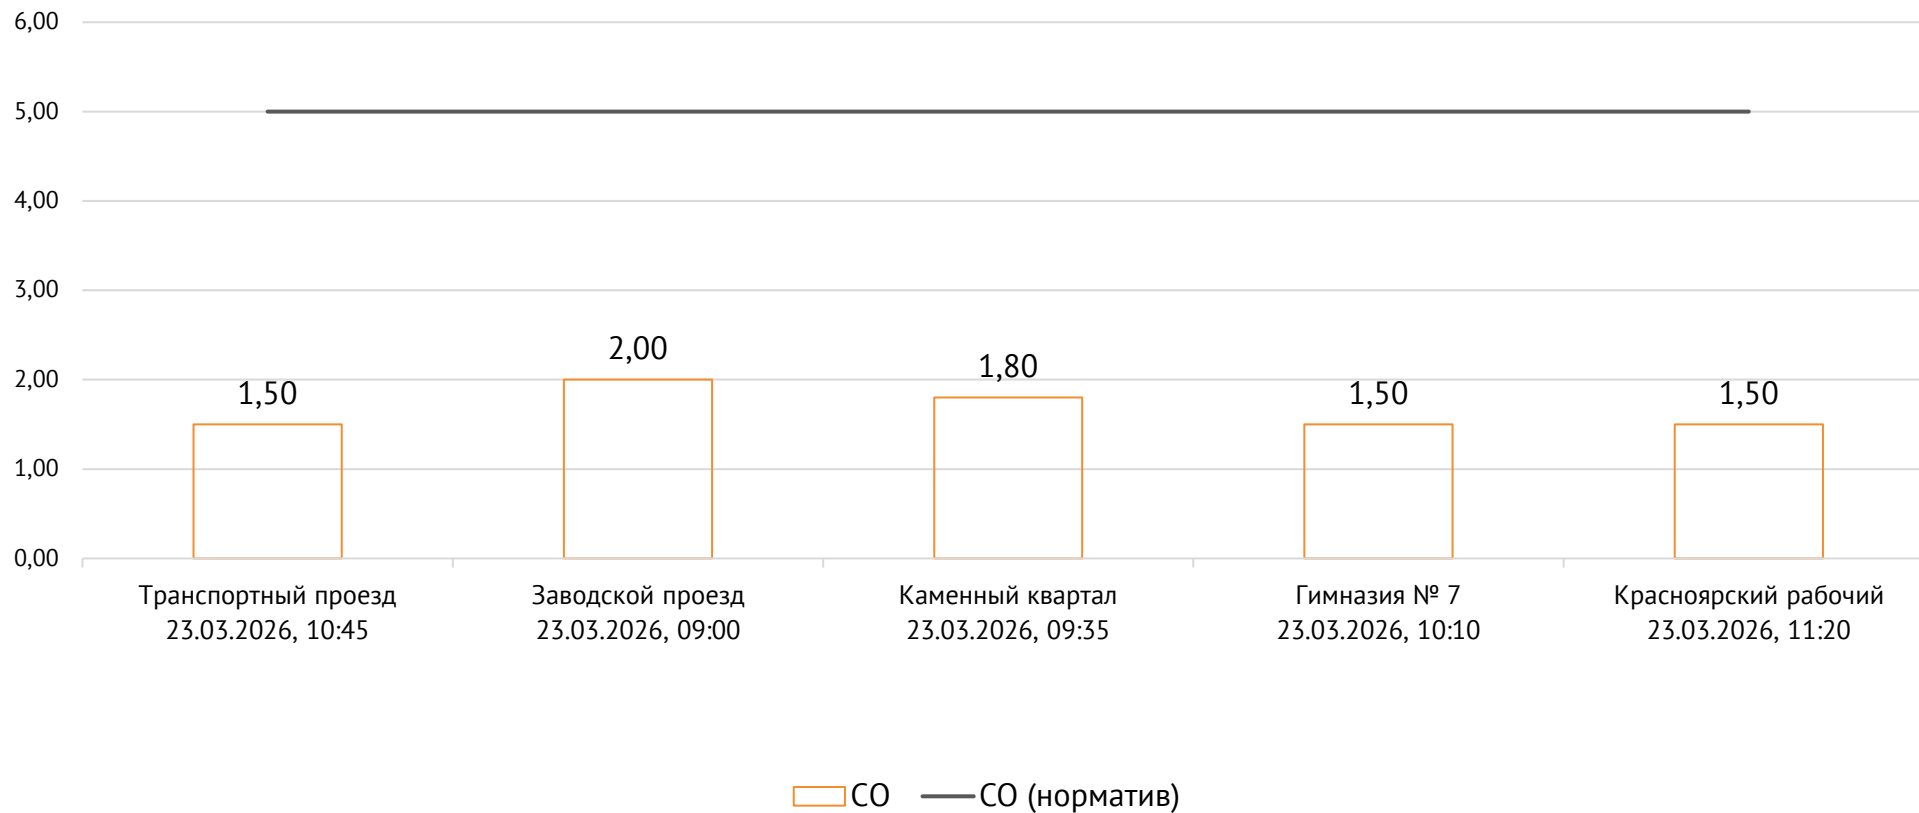

ОАО «Красцветмет»

Тел.: +7 391 259 3333, info@krastsvetmet.ru, www.krastsvetmet.ru

Транспортный проезд, дом 1, г. Красноярск, Российская Федерация, 660027

Концентрация CO, мг/м³