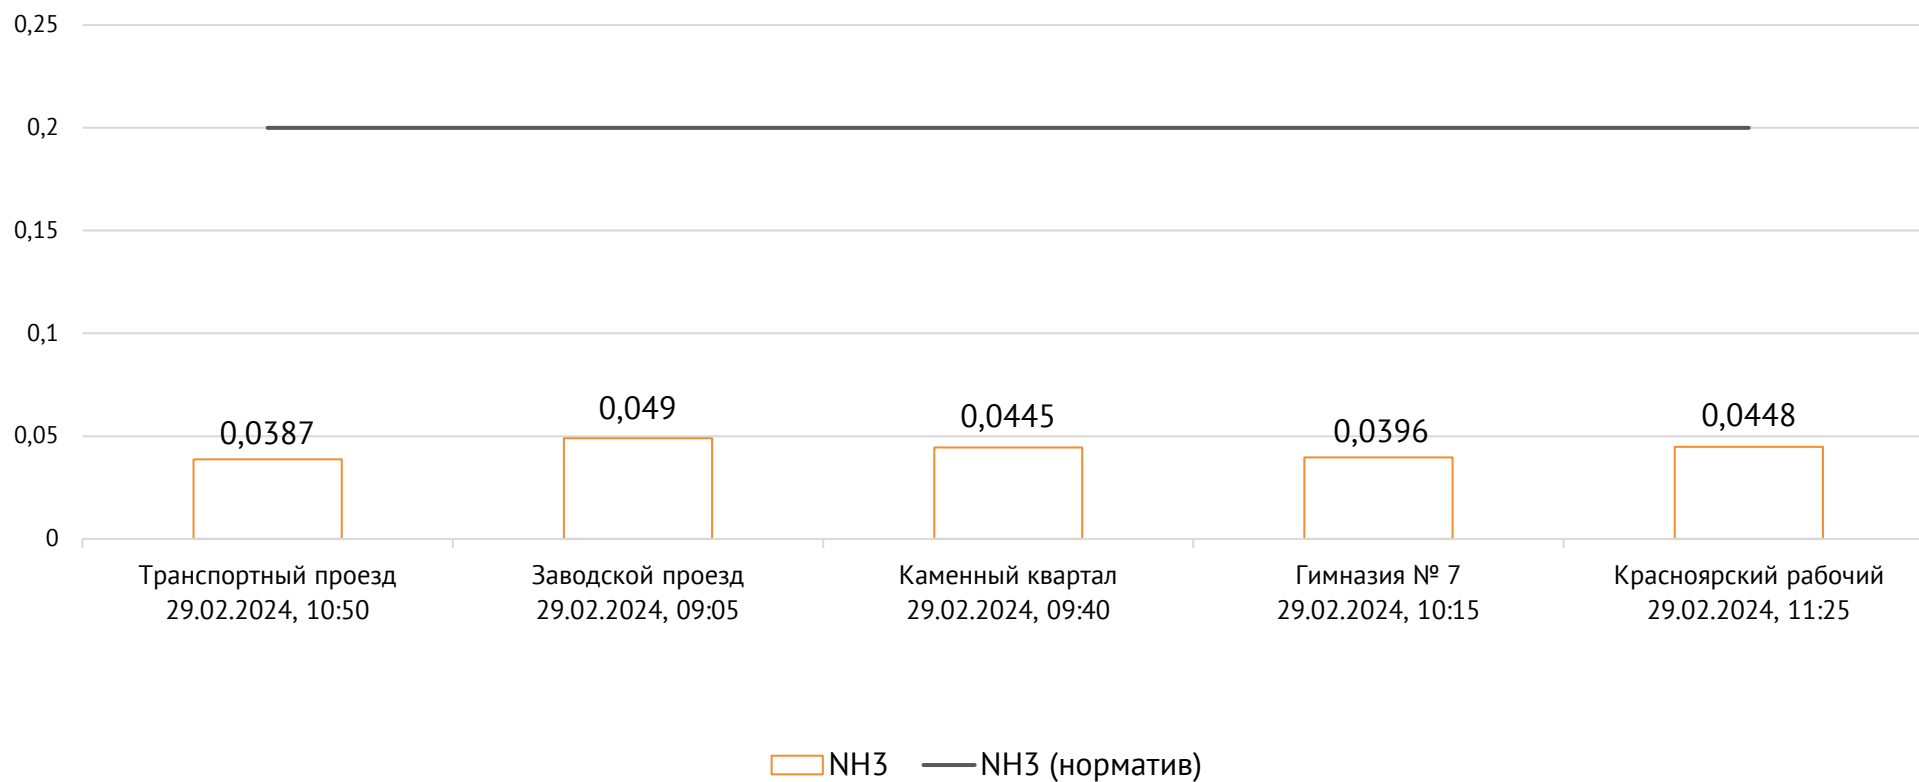

Концентрация CO, мг/м³

ОАО «Красцветмет»

Тел.: +7 391 259 3333, info@krastsvetmet.ru, www.krastsvetmet.ru

Транспортный проезд, дом 1, г. Красноярск, Российская Федерация, 660027

Концентрация NH_3 , мг/м^3