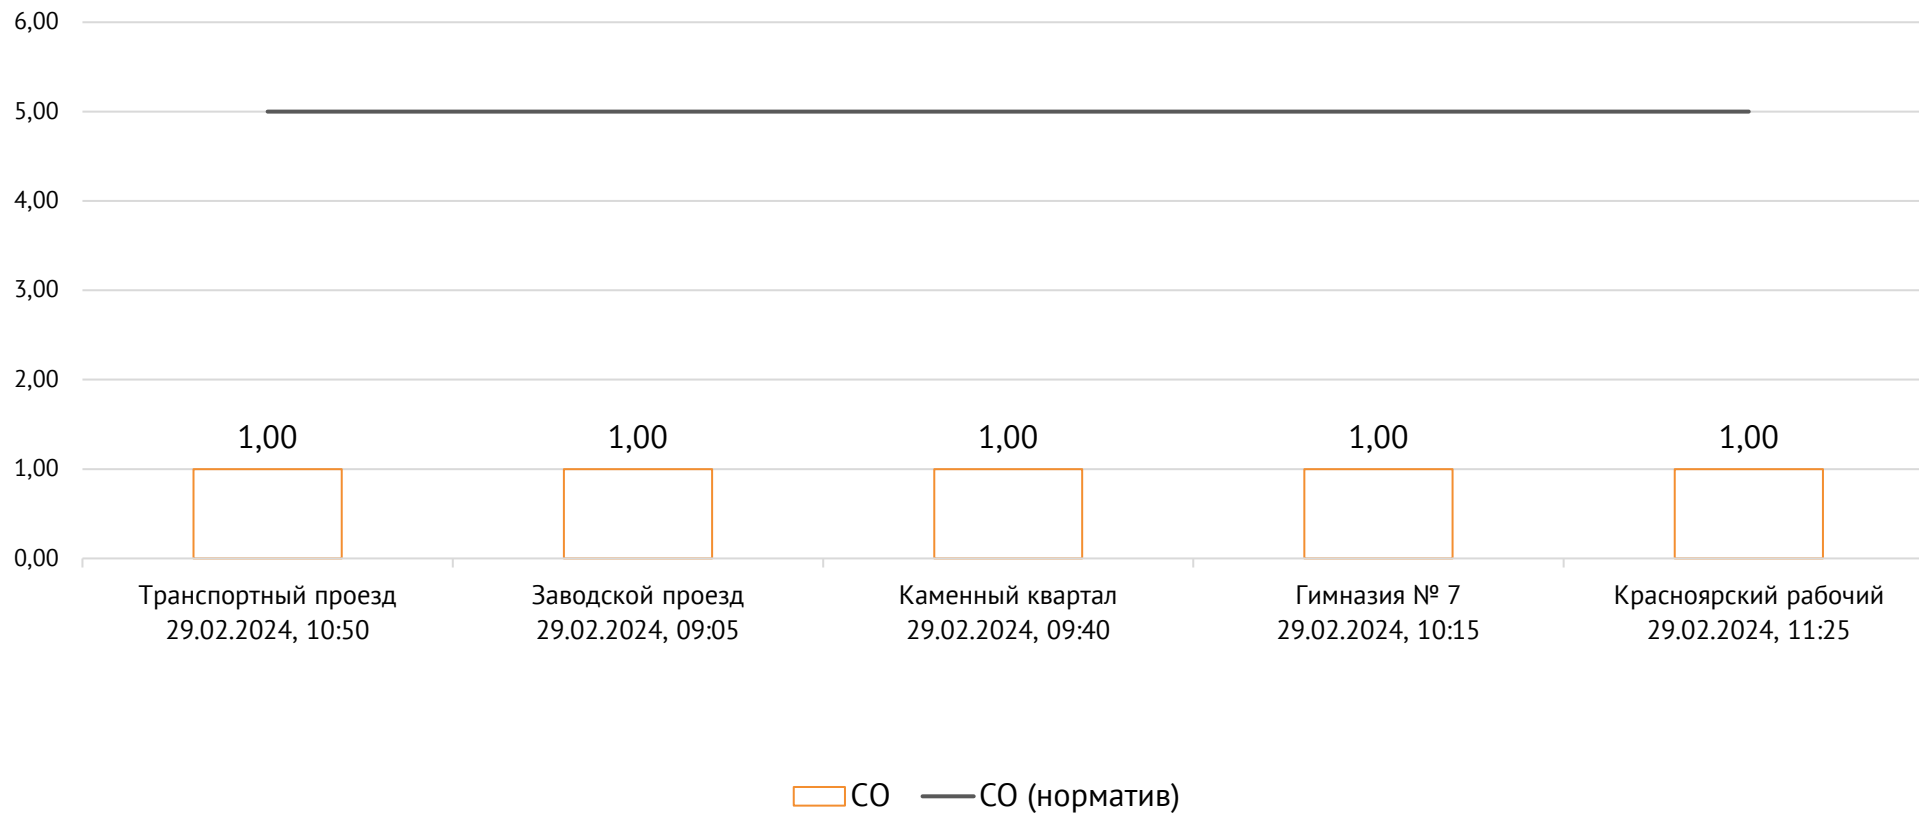

ОАО «Красцветмет»

Тел.: +7 391 259 3333, info@krastsvetmet.ru, www.krastsvetmet.ru

Транспортный проезд, дом 1, г. Красноярск, Российская Федерация, 660027

Концентрация CO, мг/м³