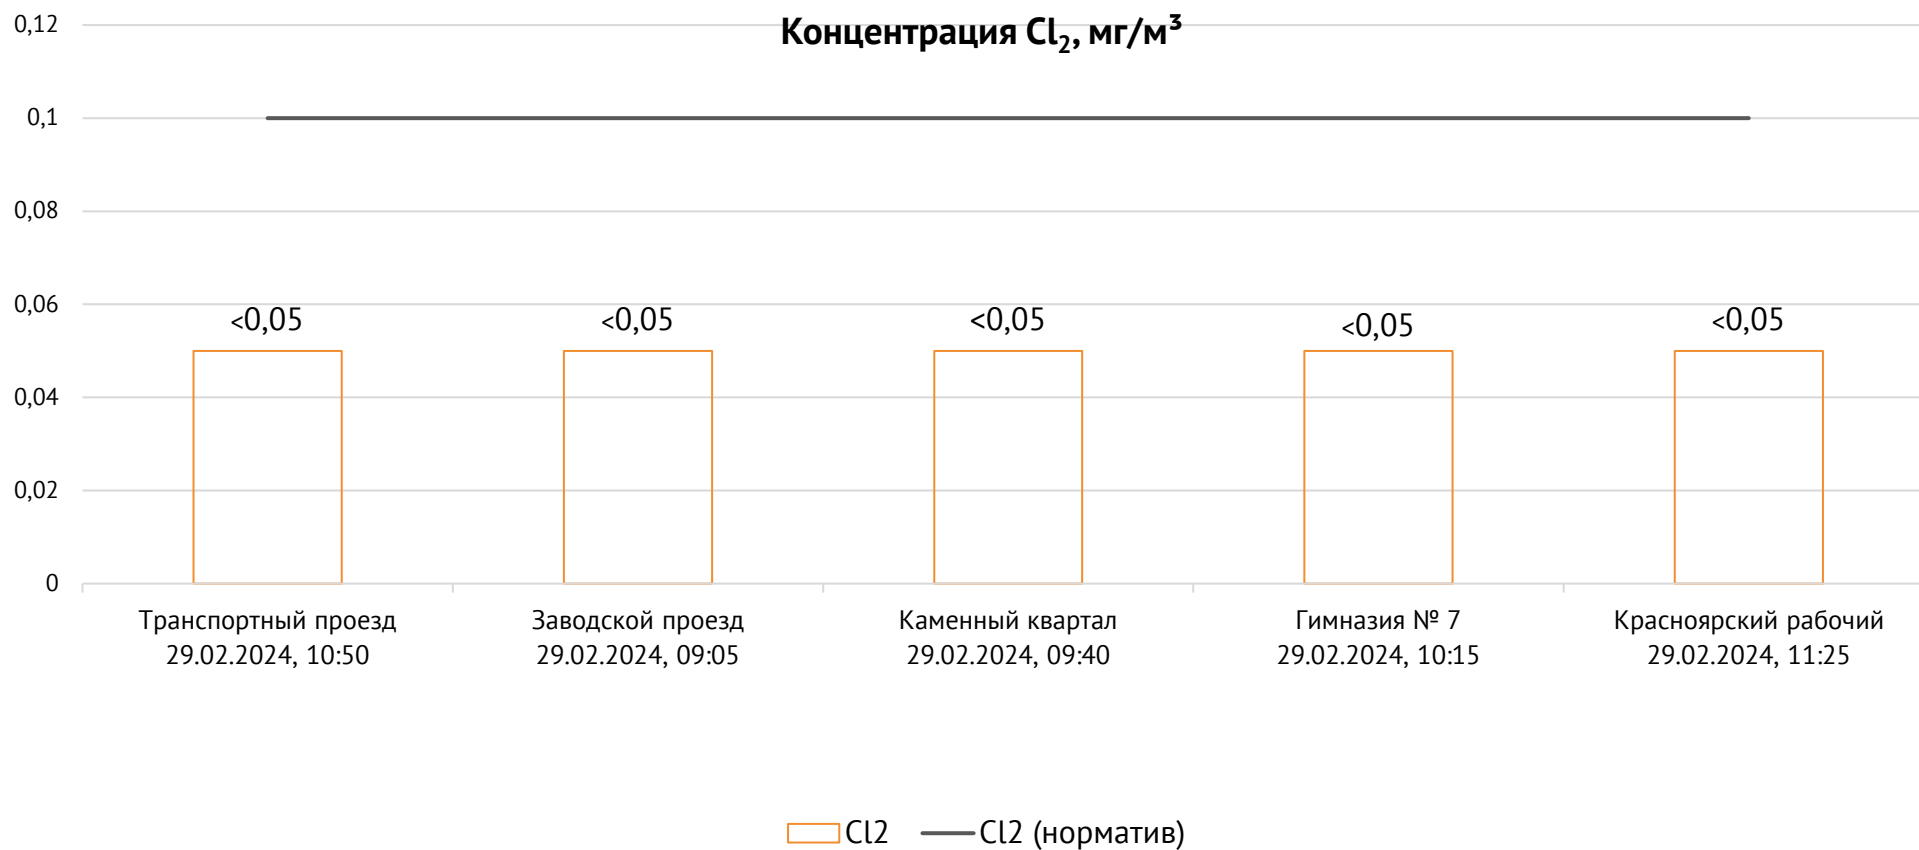

ОАО «Красцветмет»

Тел.: +7 391 259 3333, info@krastsvetmet.ru, www.krastsvetmet.ru

Транспортный проезд, дом 1, г. Красноярск, Российская Федерация, 660027