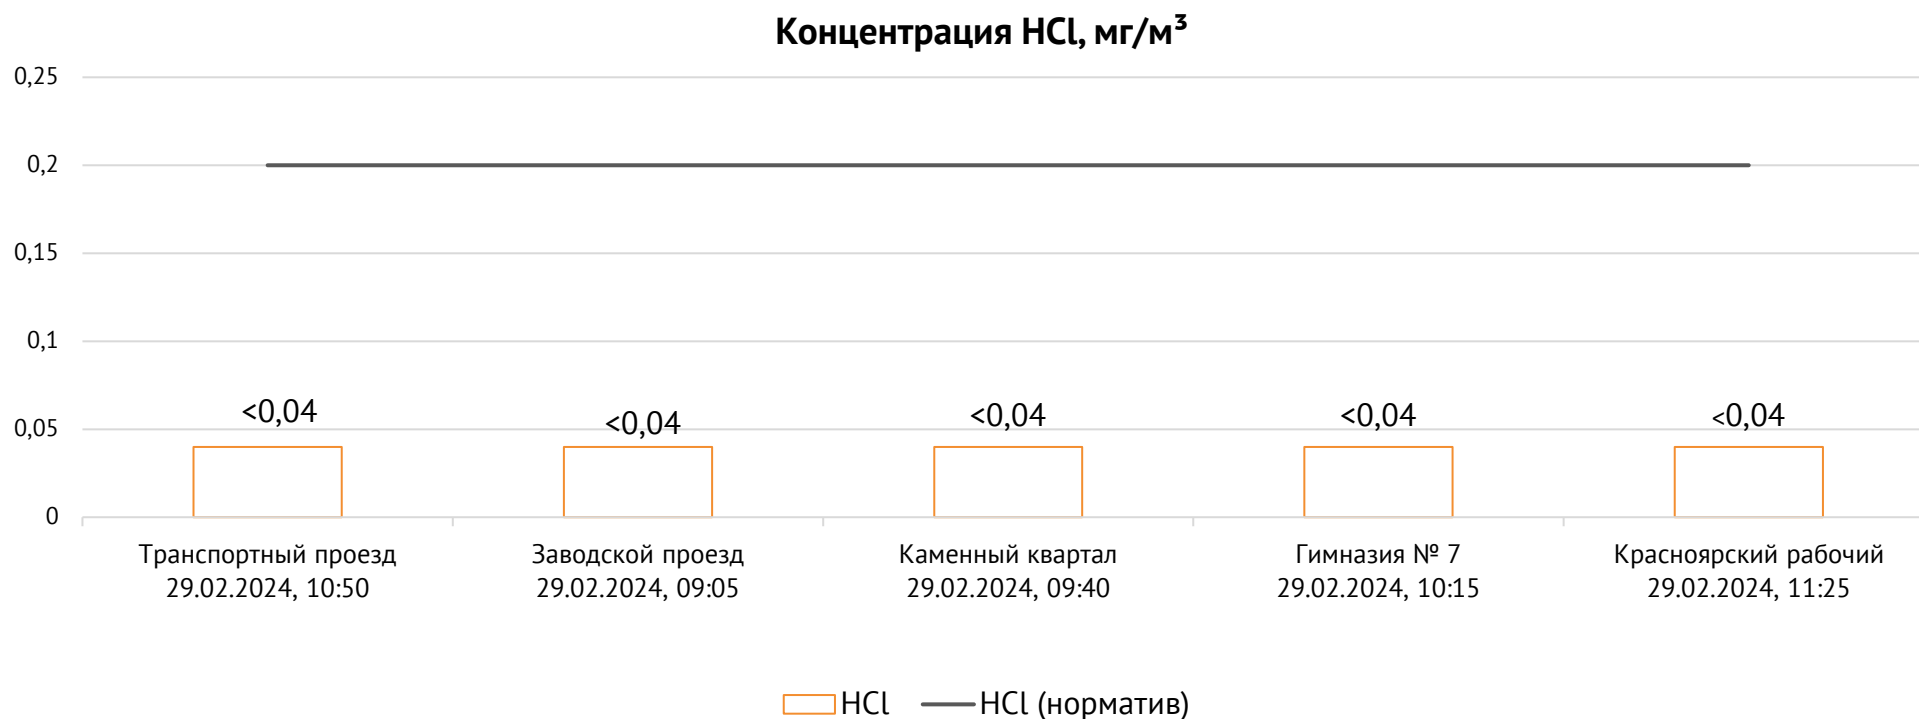

ОАО «Красцветмет»

Тел.: +7 391 259 3333, info@krastsvetmet.ru, www.krastsvetmet.ru

Транспортный проезд, дом 1, г. Красноярск, Российская Федерация, 660027

Протокол № 5328-Г от 01.03.2024

Контроль уровня загрязнения атмосферного воздуха (в том числе в период объявления неблагоприятных метеоусловий на границе санитарно-защитной зоны)

Номер вводимого режима: