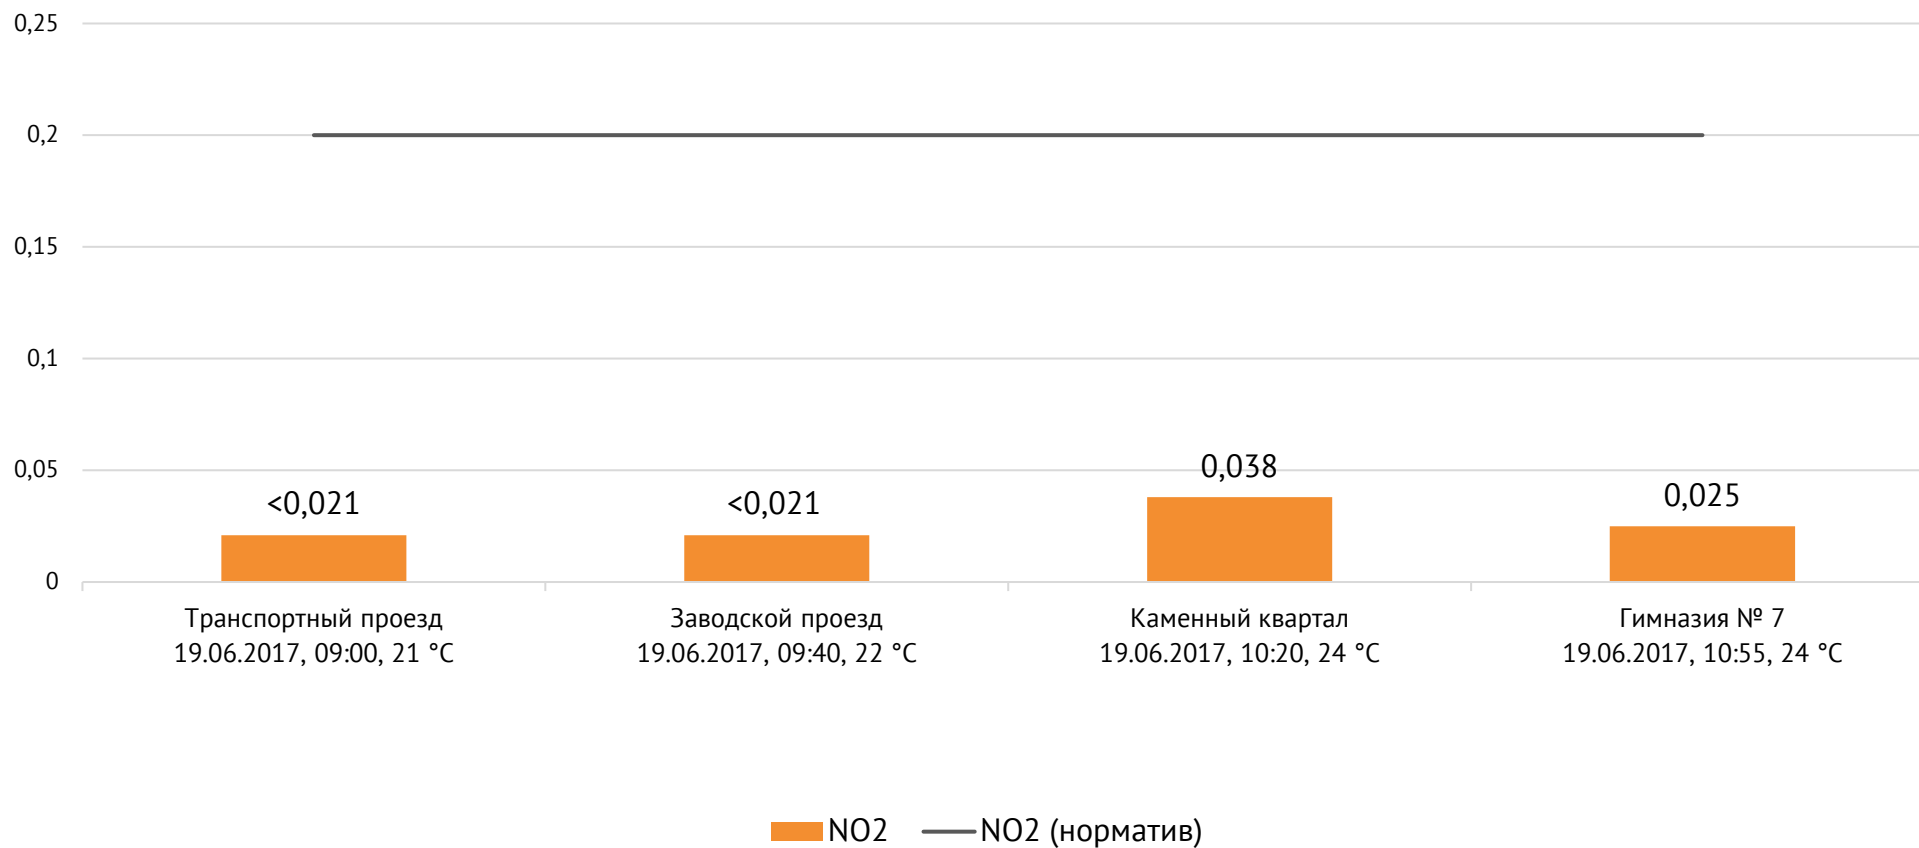

ОАО «Красцветмет»

Тел.: +7 391 259 3333, info@krastsvetmet.ru, www.krastsvetmet.ru

Транспортный проезд, дом 1, г. Красноярск, Российская Федерация, 660027

Концентрация NO₂, мг/м³