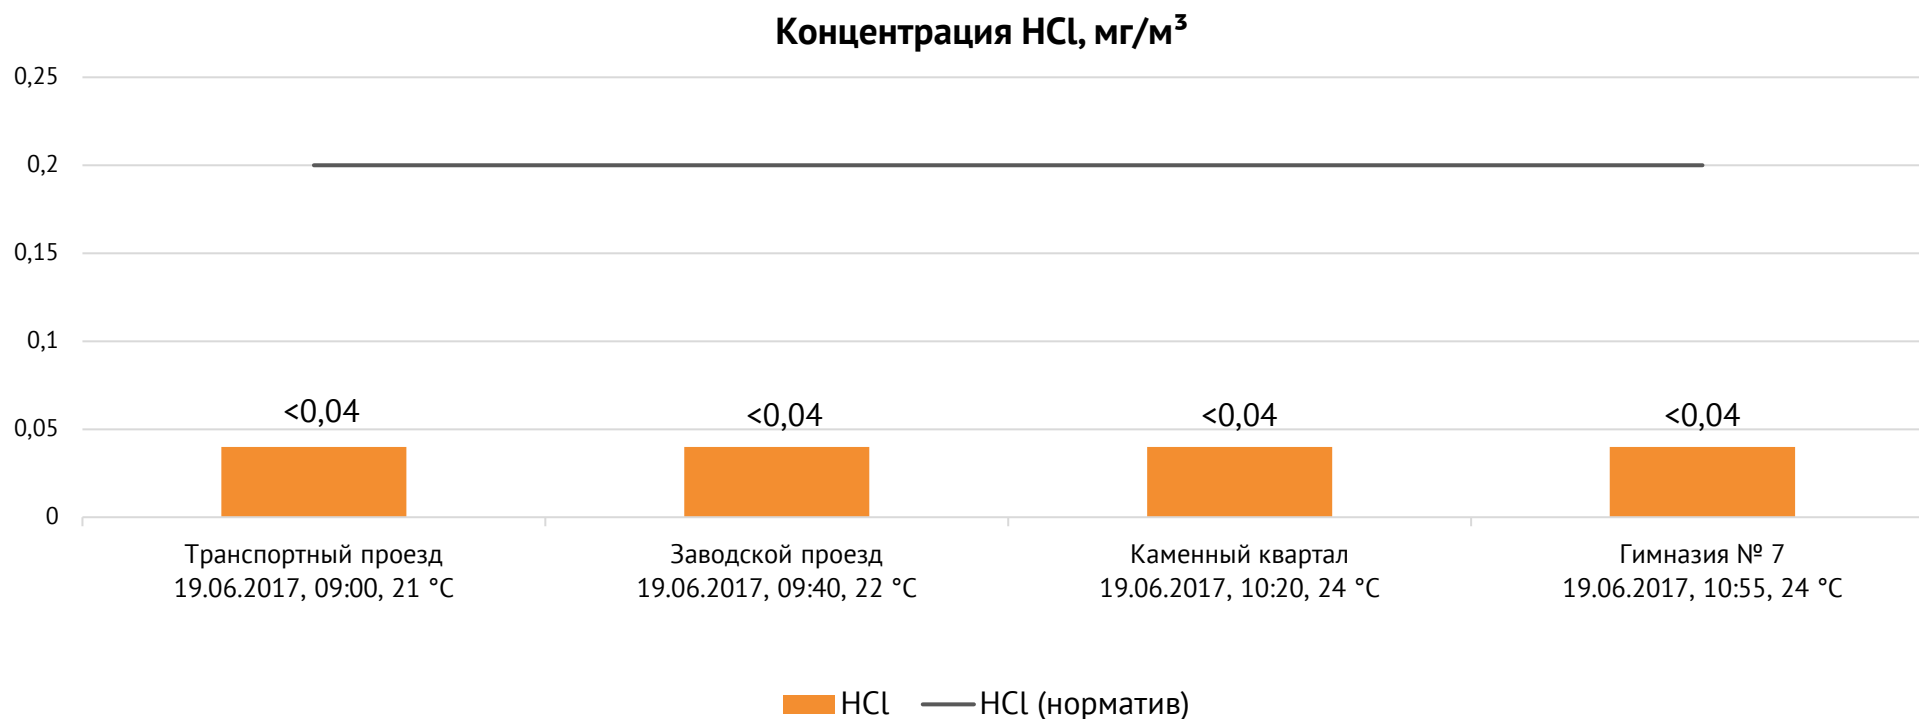

Направление ветра и номер вводимого режима: северо-западный слабый; I режим

Концентрация Cl₂, мг/м³

ОАО «Красцветмет»

Тел.: +7 391 259 3333, info@krastsvetmet.ru, www.krastsvetmet.ru

Транспортный проезд, дом 1, г. Красноярск, Российская Федерация, 660027