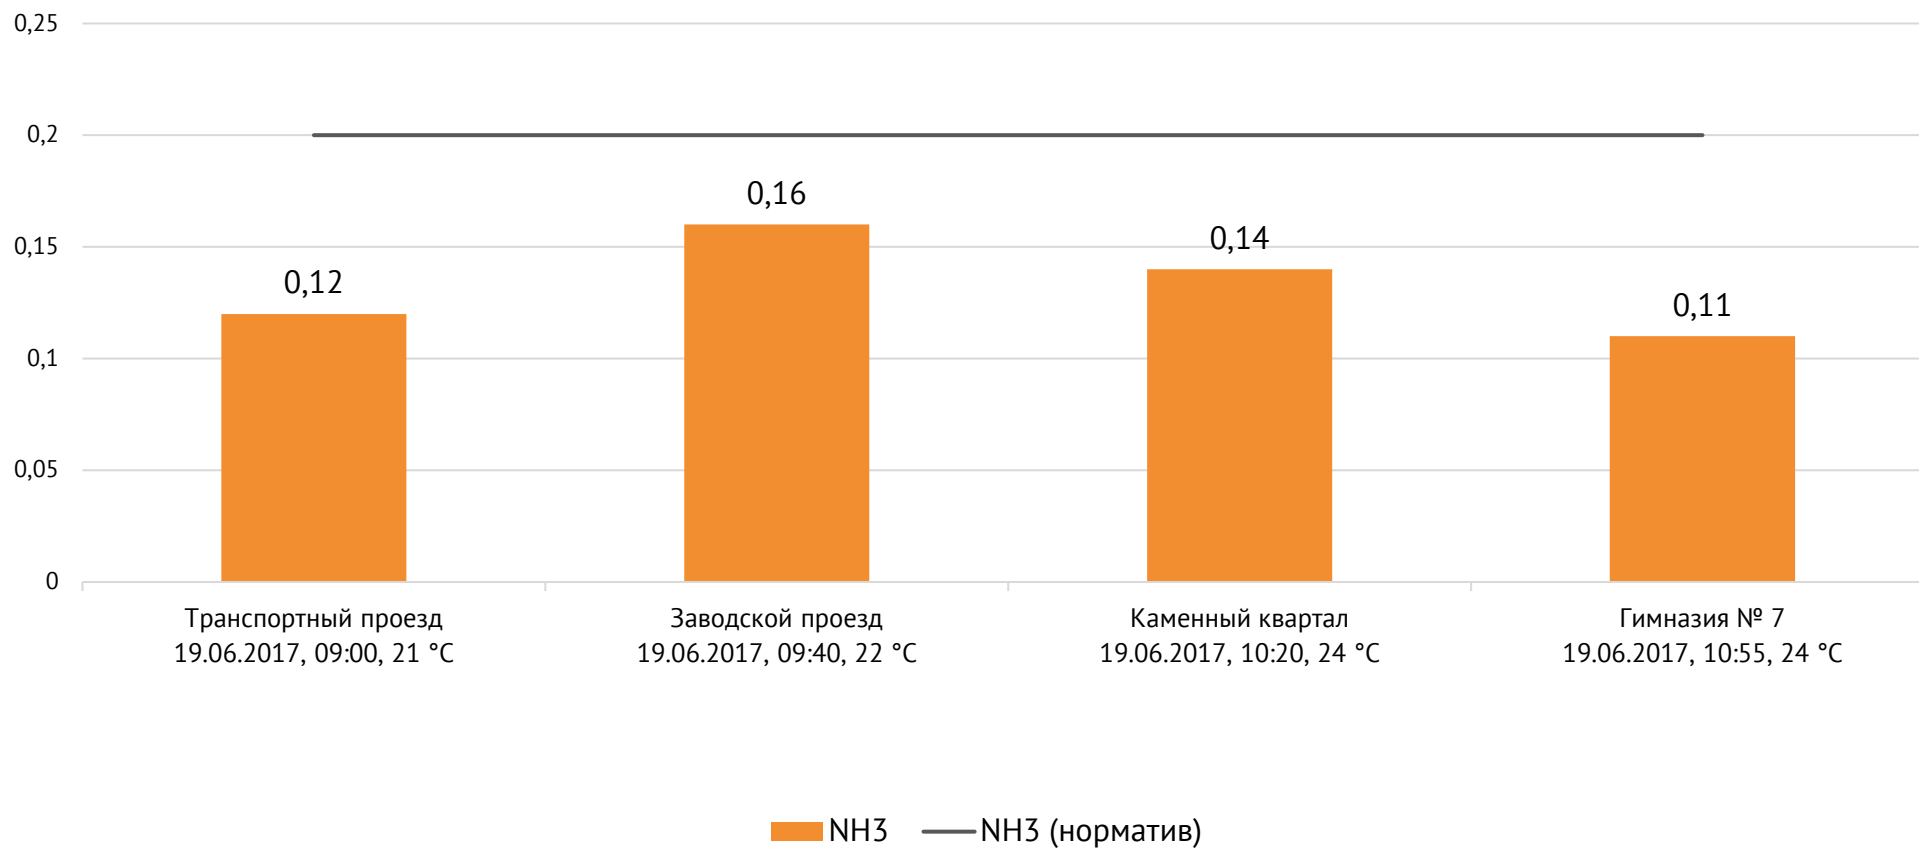

ОАО «Красцветмет»

Тел.: +7 391 259 3333, info@krastsvetmet.ru, www.krastsvetmet.ru

Транспортный проезд, дом 1, г. Красноярск, Российская Федерация, 660027

Концентрация NH_3 , мг/м^3