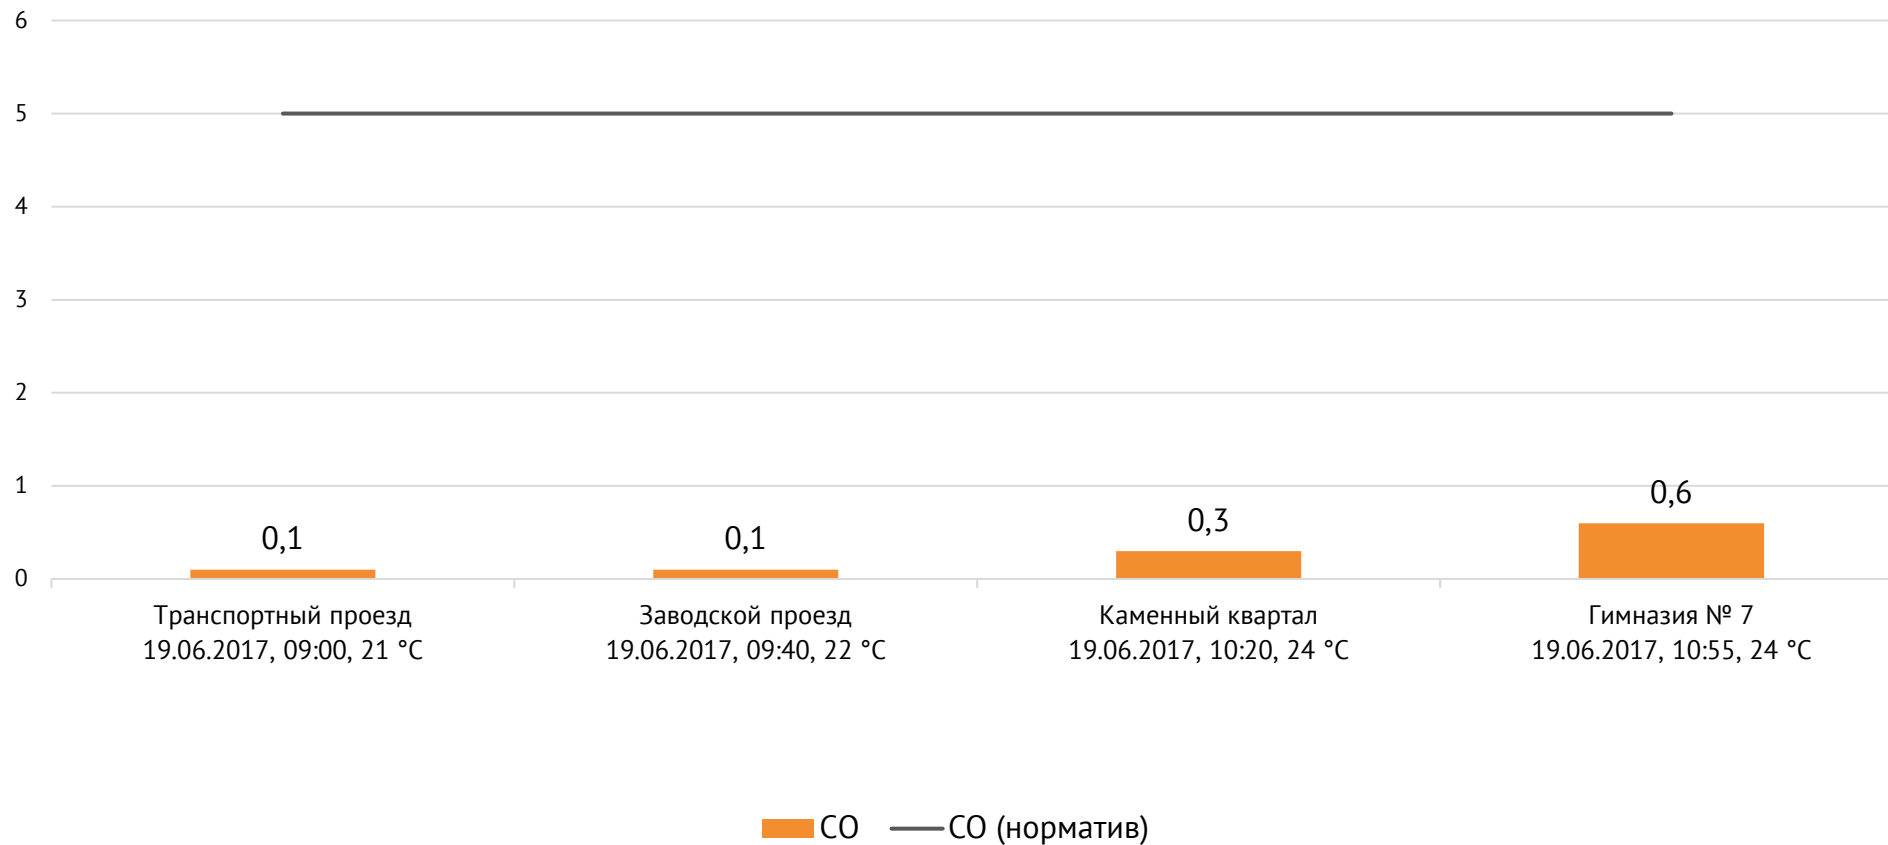

ОАО «Красцветмет»

Тел.: +7 391 259 3333, info@krastsvetmet.ru, www.krastsvetmet.ru

Транспортный проезд, дом 1, г. Красноярск, Российская Федерация, 660027

Концентрация CO, мг/м³