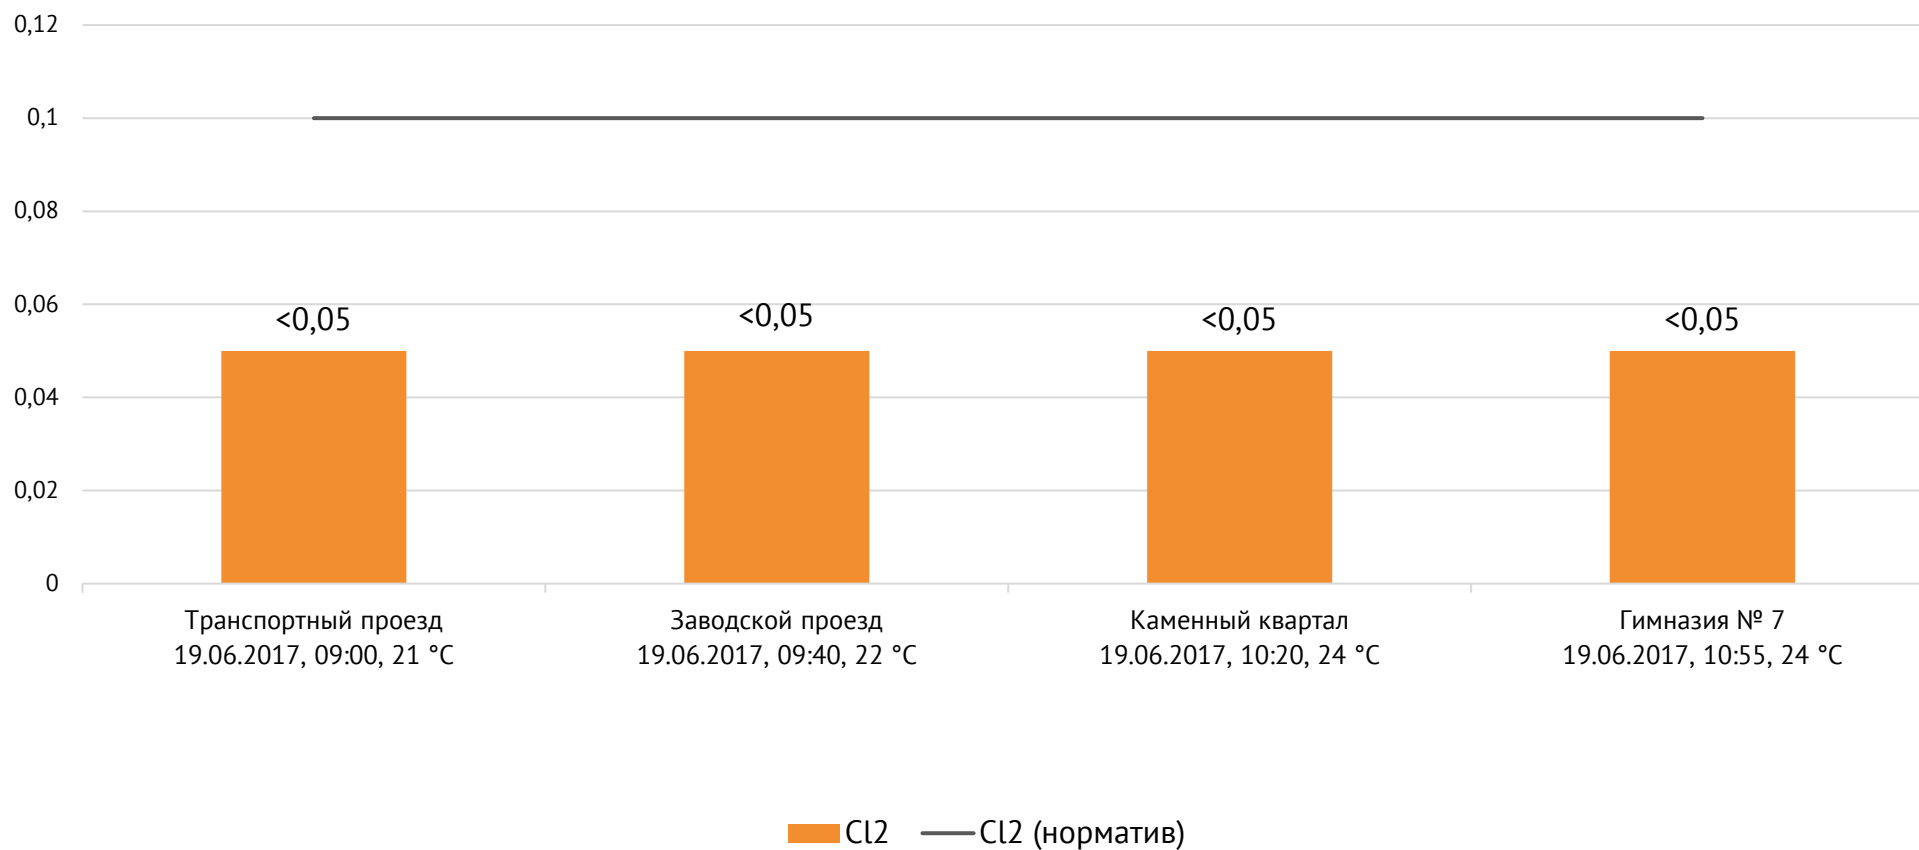

Направление ветра и номер вводимого режима: северо-западный слабый; I режим

Концентрация Cl₂, мг/м³

ОАО «Красцветмет»

Тел.: +7 391 259 3333, info@krastsvetmet.ru, www.krastsvetmet.ru

Транспортный проезд, дом 1, г. Красноярск, Российская Федерация, 660027