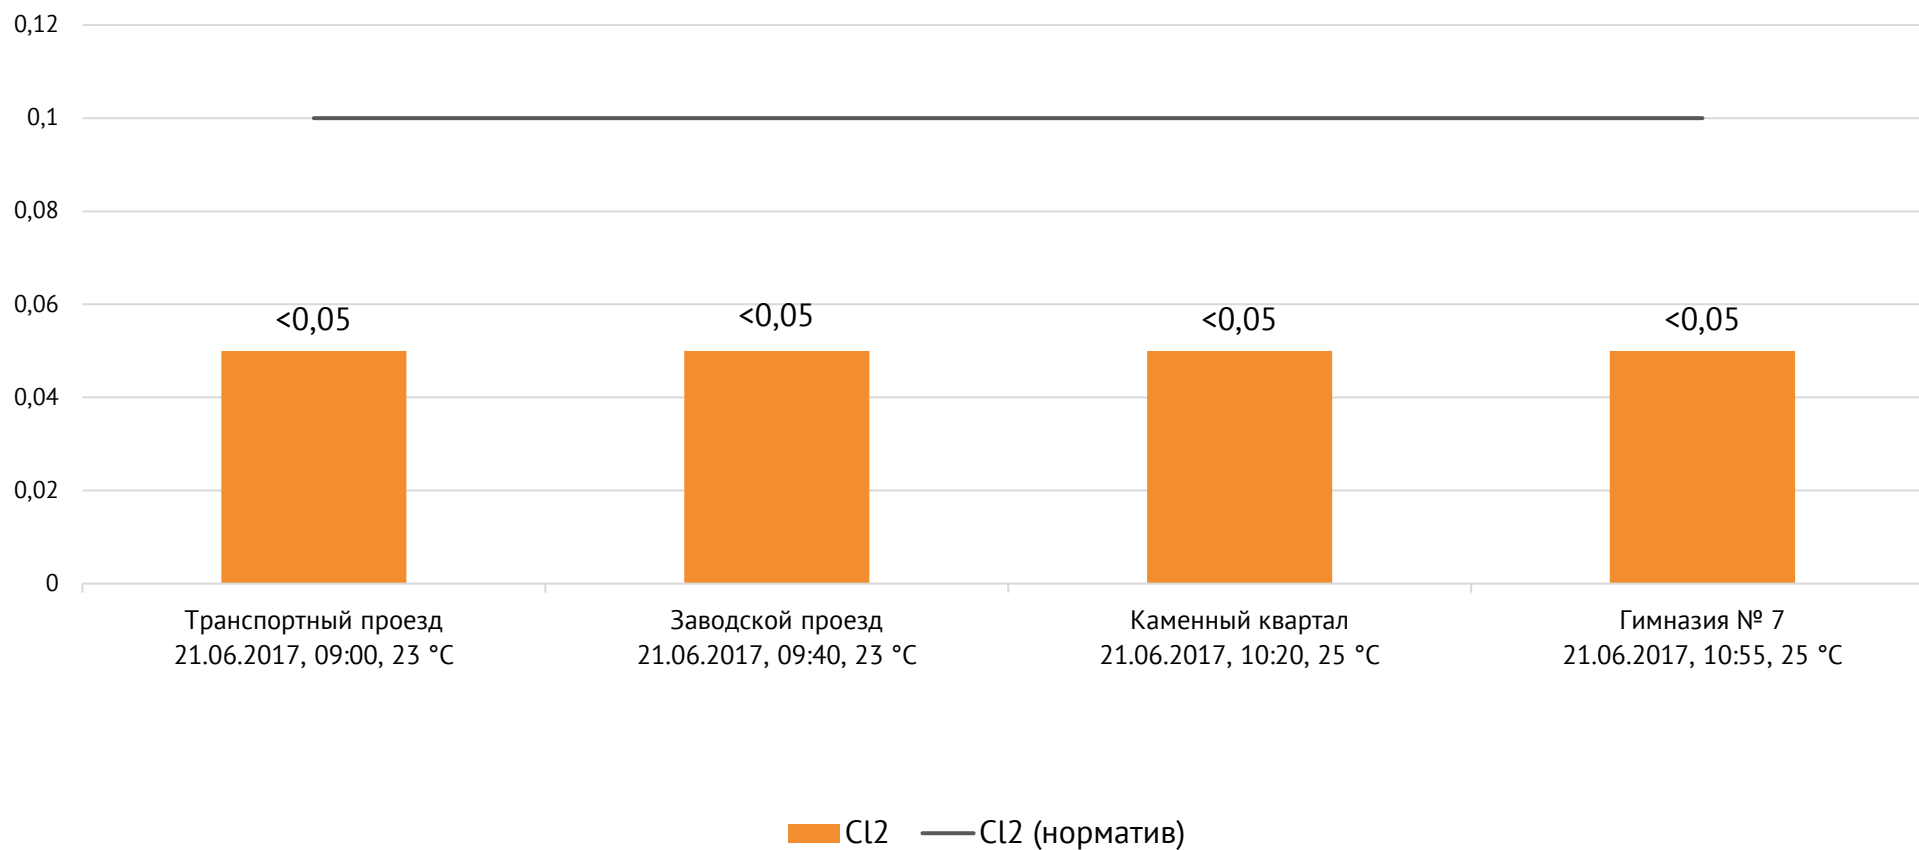

Направление ветра и номер вводимого режима: северо-западный слабый; I режим

Концентрация Cl_2 , мг/м³

Концентрация NO₂, мг/м³

ОАО «Красцветмет»

Тел.: +7 391 259 3333, info@krastsvetmet.ru, www.krastsvetmet.ru