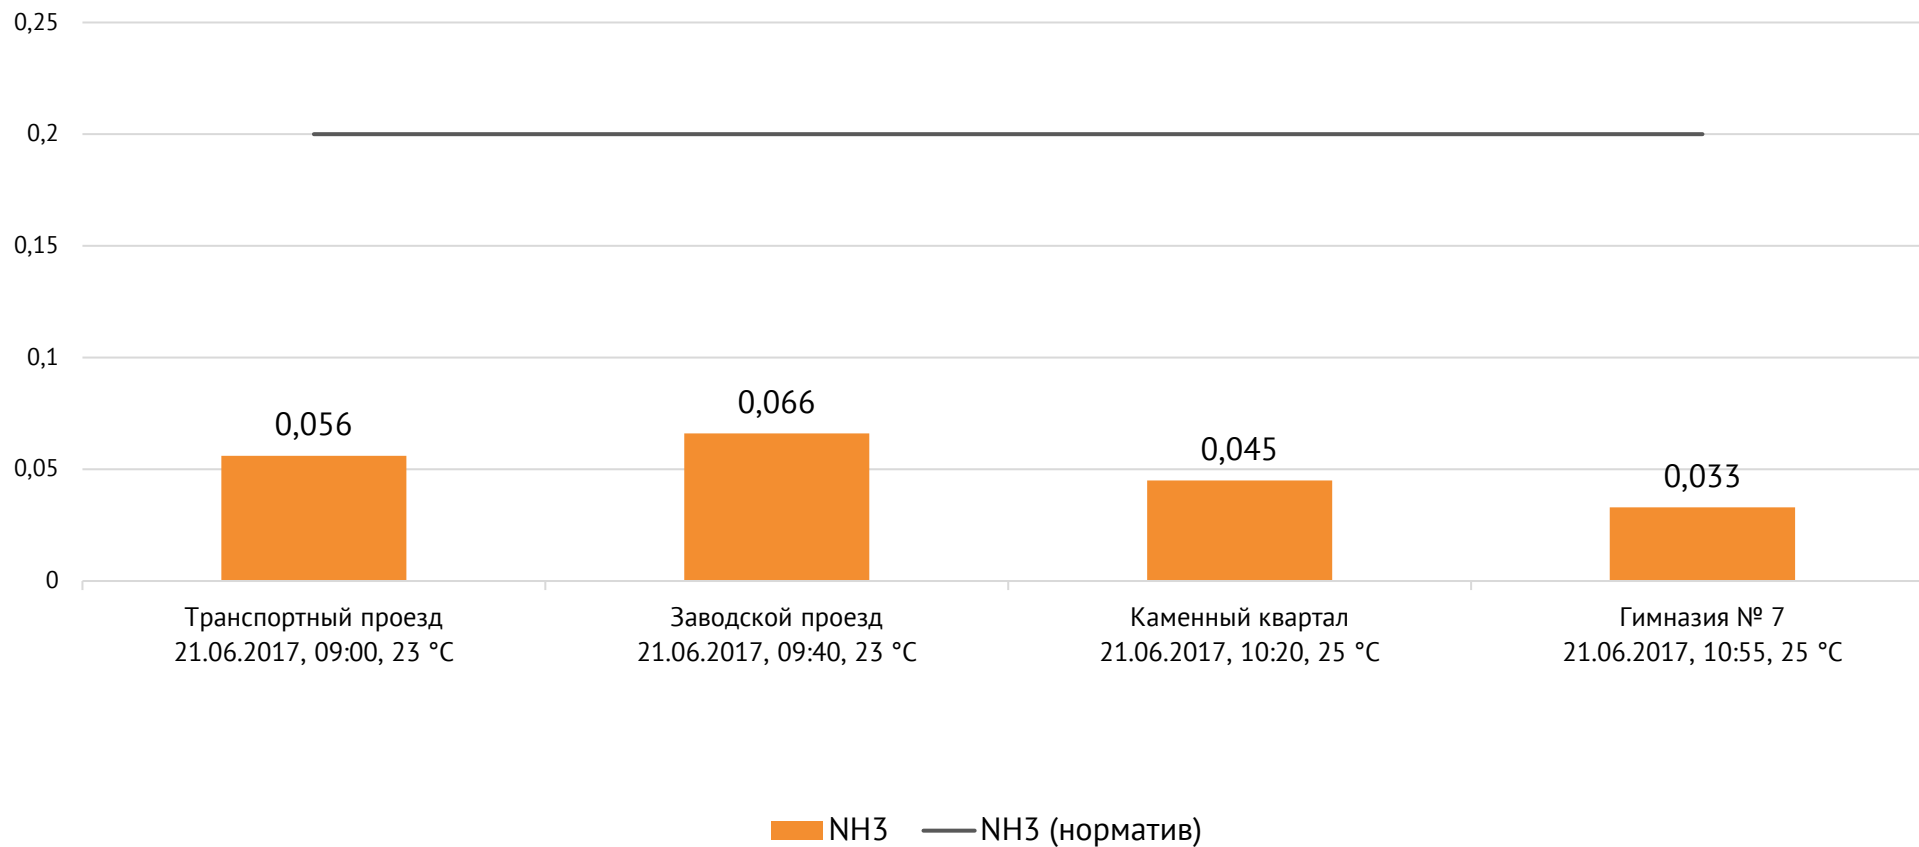

ОАО «Красцветмет»

Тел.: +7 391 259 3333, info@krastsvetmet.ru, www.krastsvetmet.ru

Транспортный проезд, дом 1, г. Красноярск, Российская Федерация, 660027

Концентрация NH_3 , мг/м^3