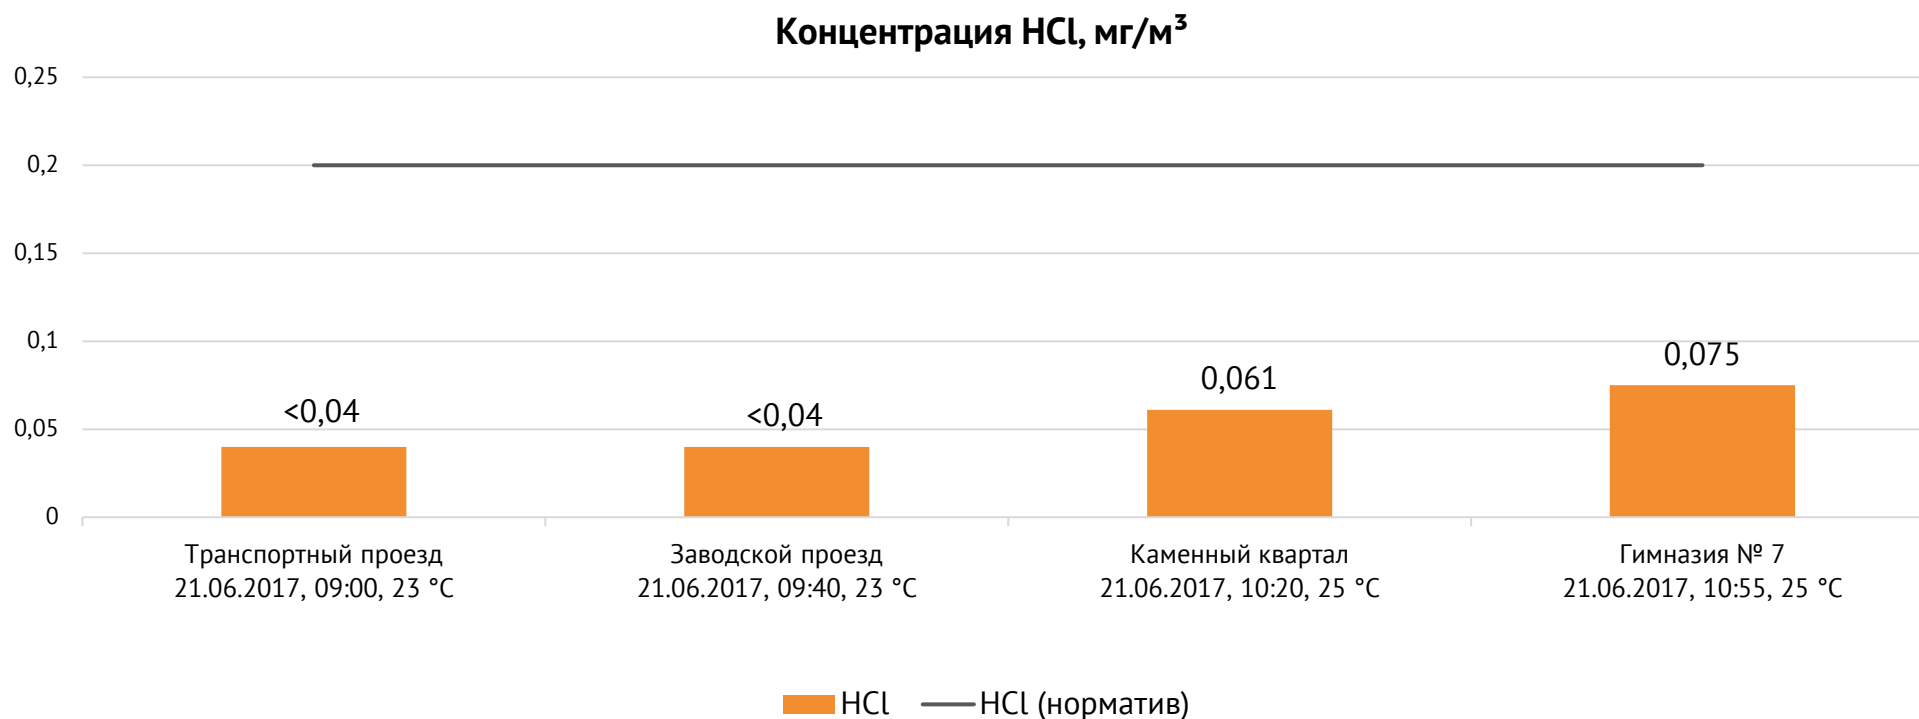

Направление ветра и номер вводимого режима: северо-западный слабый; I режим

Концентрация Cl_2 , мг/м³

Концентрация NO₂, мг/м³

ОАО «Красцветмет»

Тел.: +7 391 259 3333, info@krastsvetmet.ru, www.krastsvetmet.ru