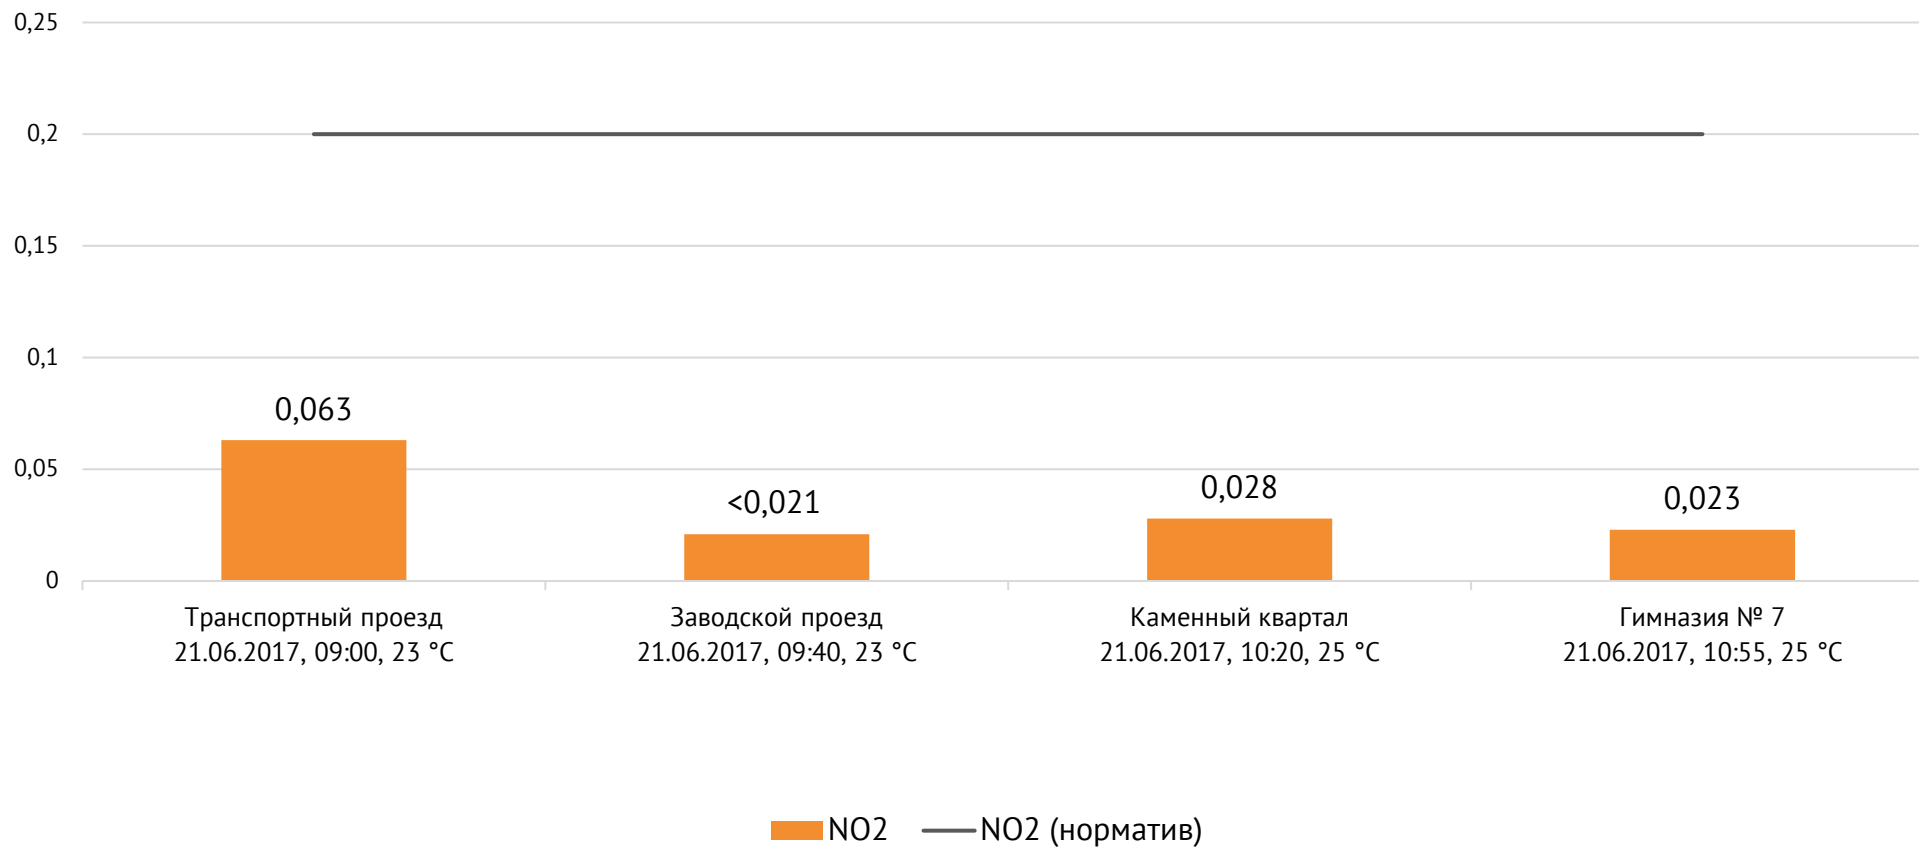

Направление ветра и номер вводимого режима: северо-западный слабый; I режим

Концентрация Cl_2 , мг/м³

Концентрация NO₂, мг/м³

ОАО «Красцветмет»

Тел.: +7 391 259 3333, info@krastsvetmet.ru, www.krastsvetmet.ru