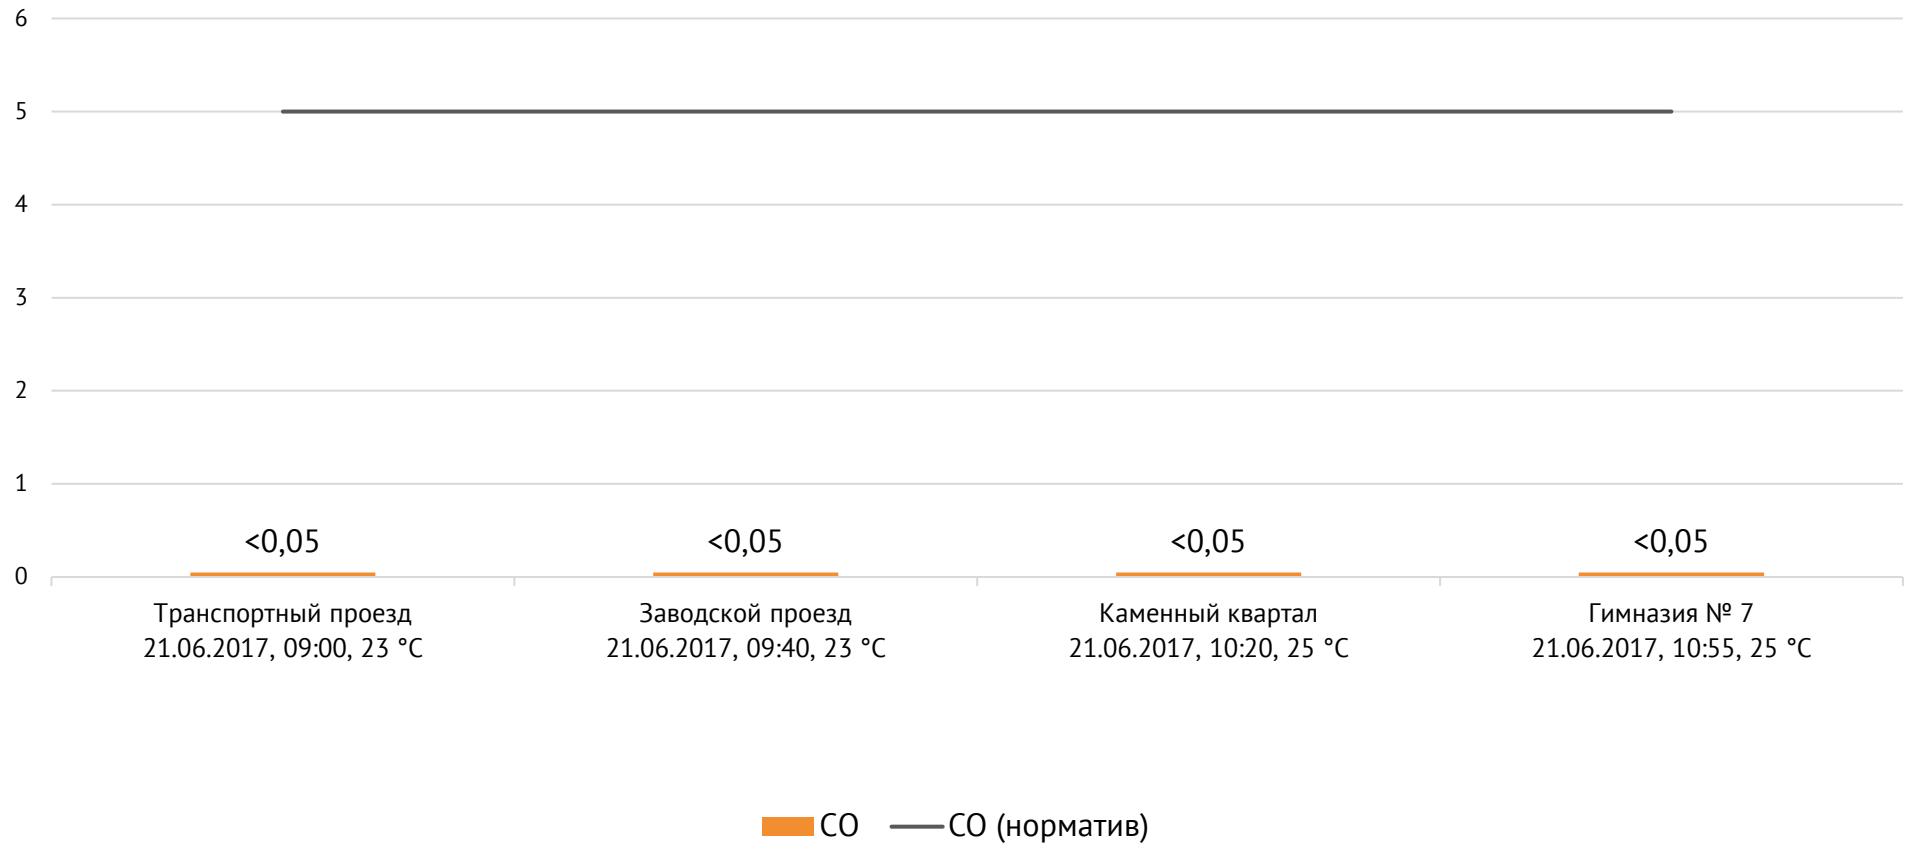

ОАО «Красцветмет»

Тел.: +7 391 259 3333, info@krastsvetmet.ru, www.krastsvetmet.ru

Транспортный проезд, дом 1, г. Красноярск, Российская Федерация, 660027

Концентрация CO, мг/м³