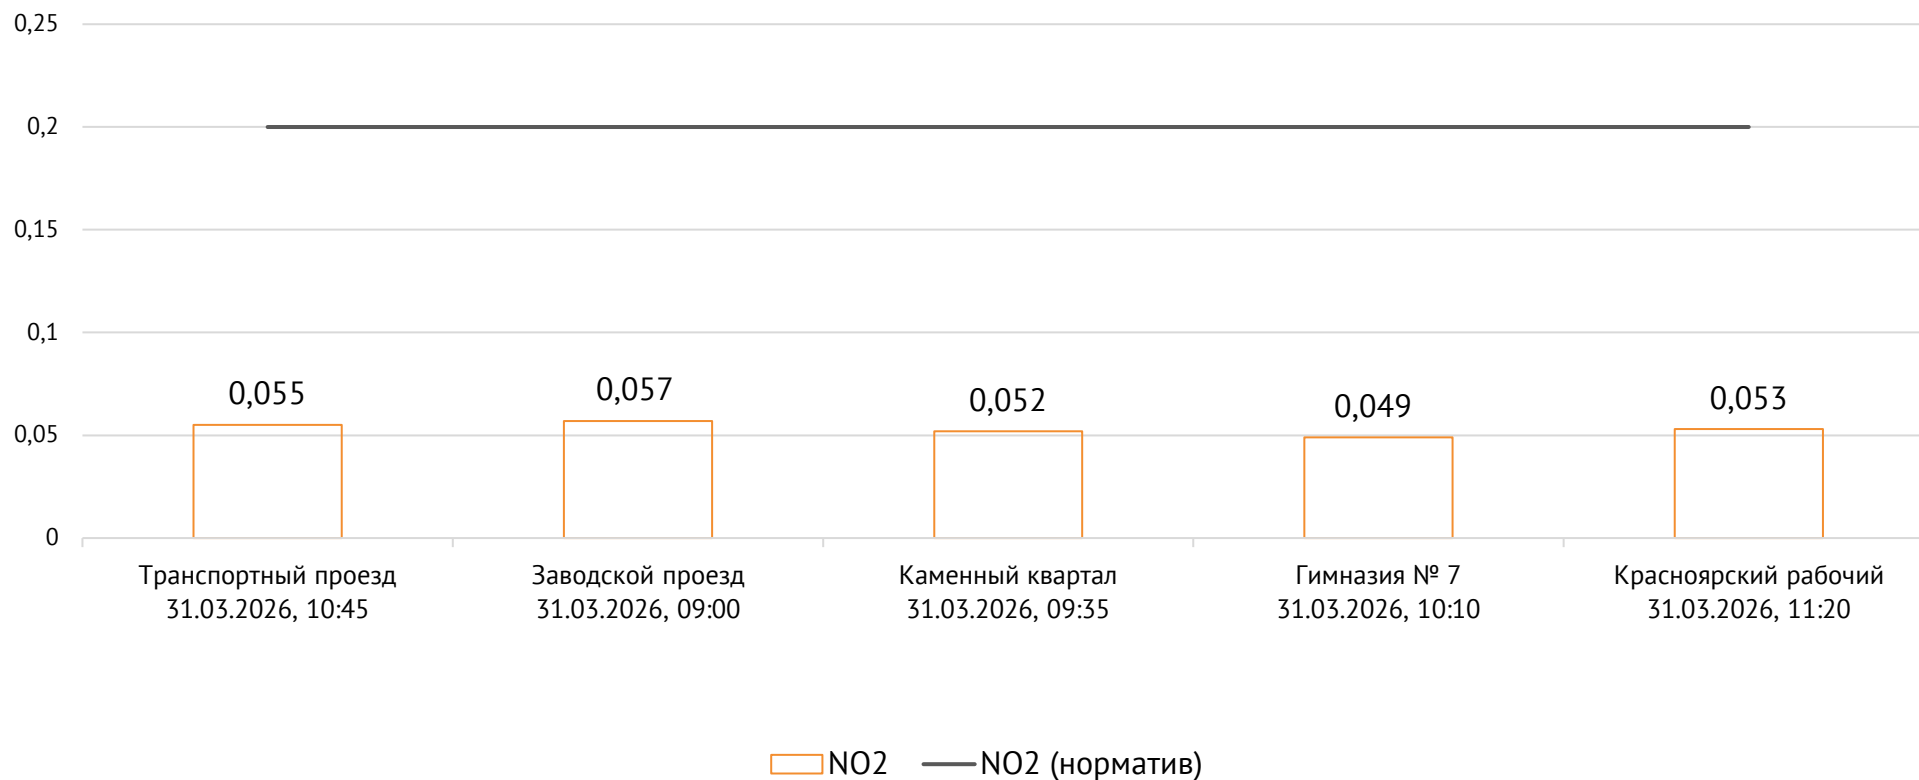

ОАО «Красцветмет»

Тел.: +7 391 259 3333, info@krastsvetmet.ru, www.krastsvetmet.ru

Транспортный проезд, дом 1, г. Красноярск, Российская Федерация, 660027

Концентрация NO₂, мг/м³