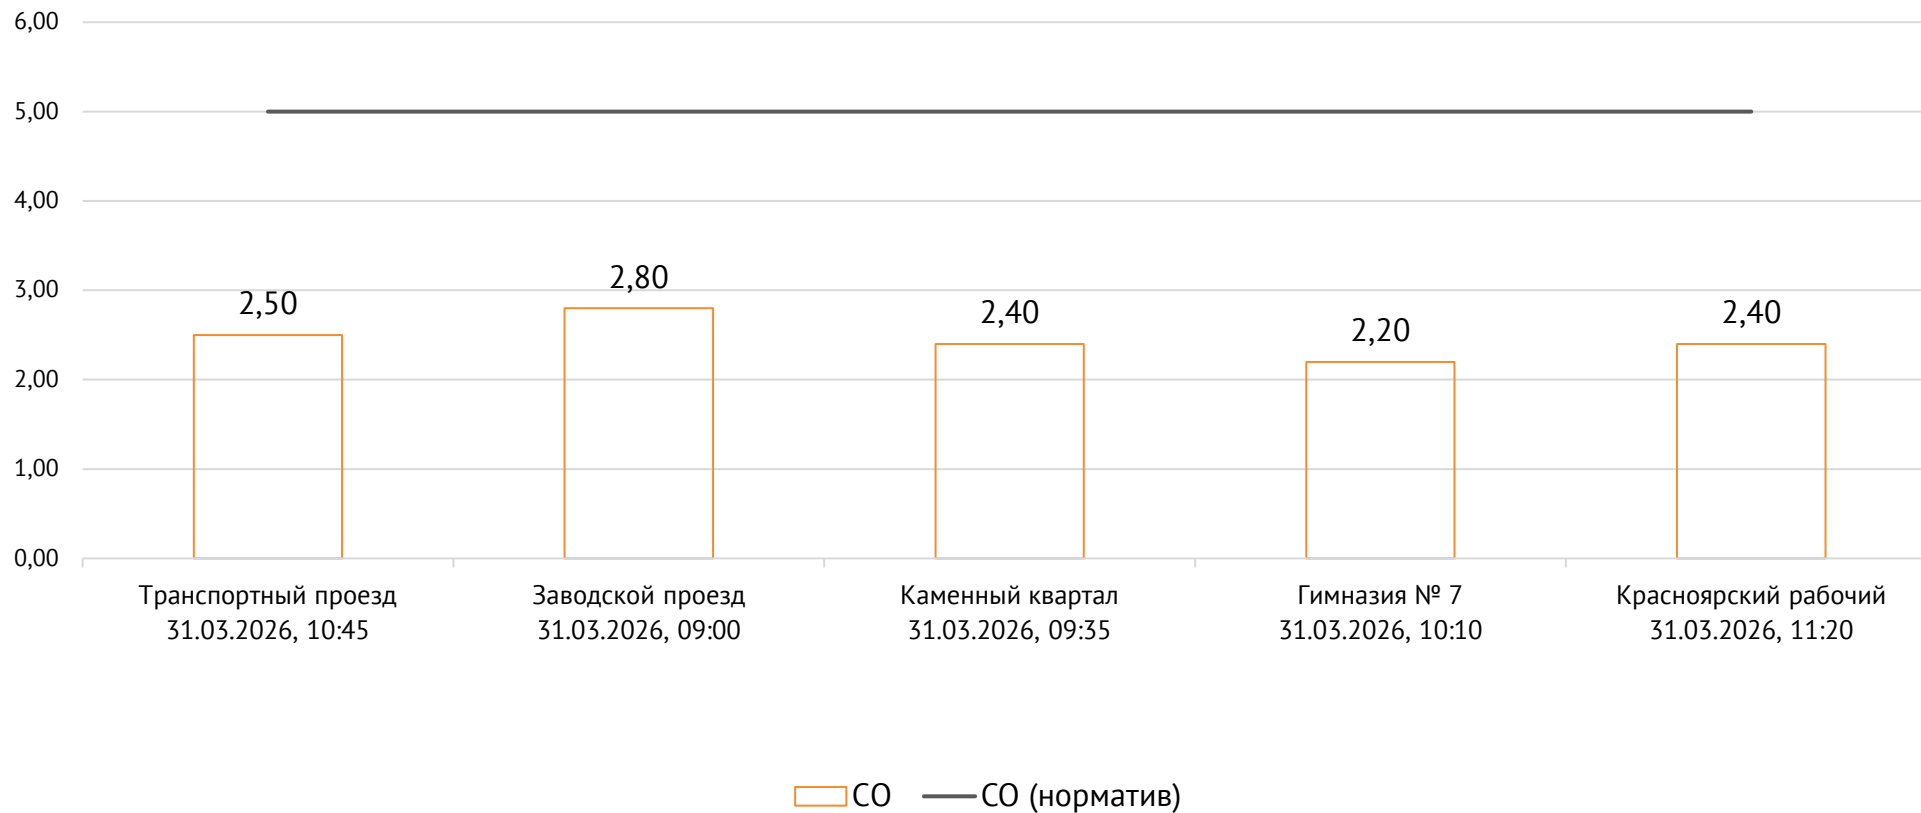

ОАО «Красцветмет»

Тел.: +7 391 259 3333, info@krastsvetmet.ru, www.krastsvetmet.ru

Транспортный проезд, дом 1, г. Красноярск, Российская Федерация, 660027

Концентрация CO, мг/м³