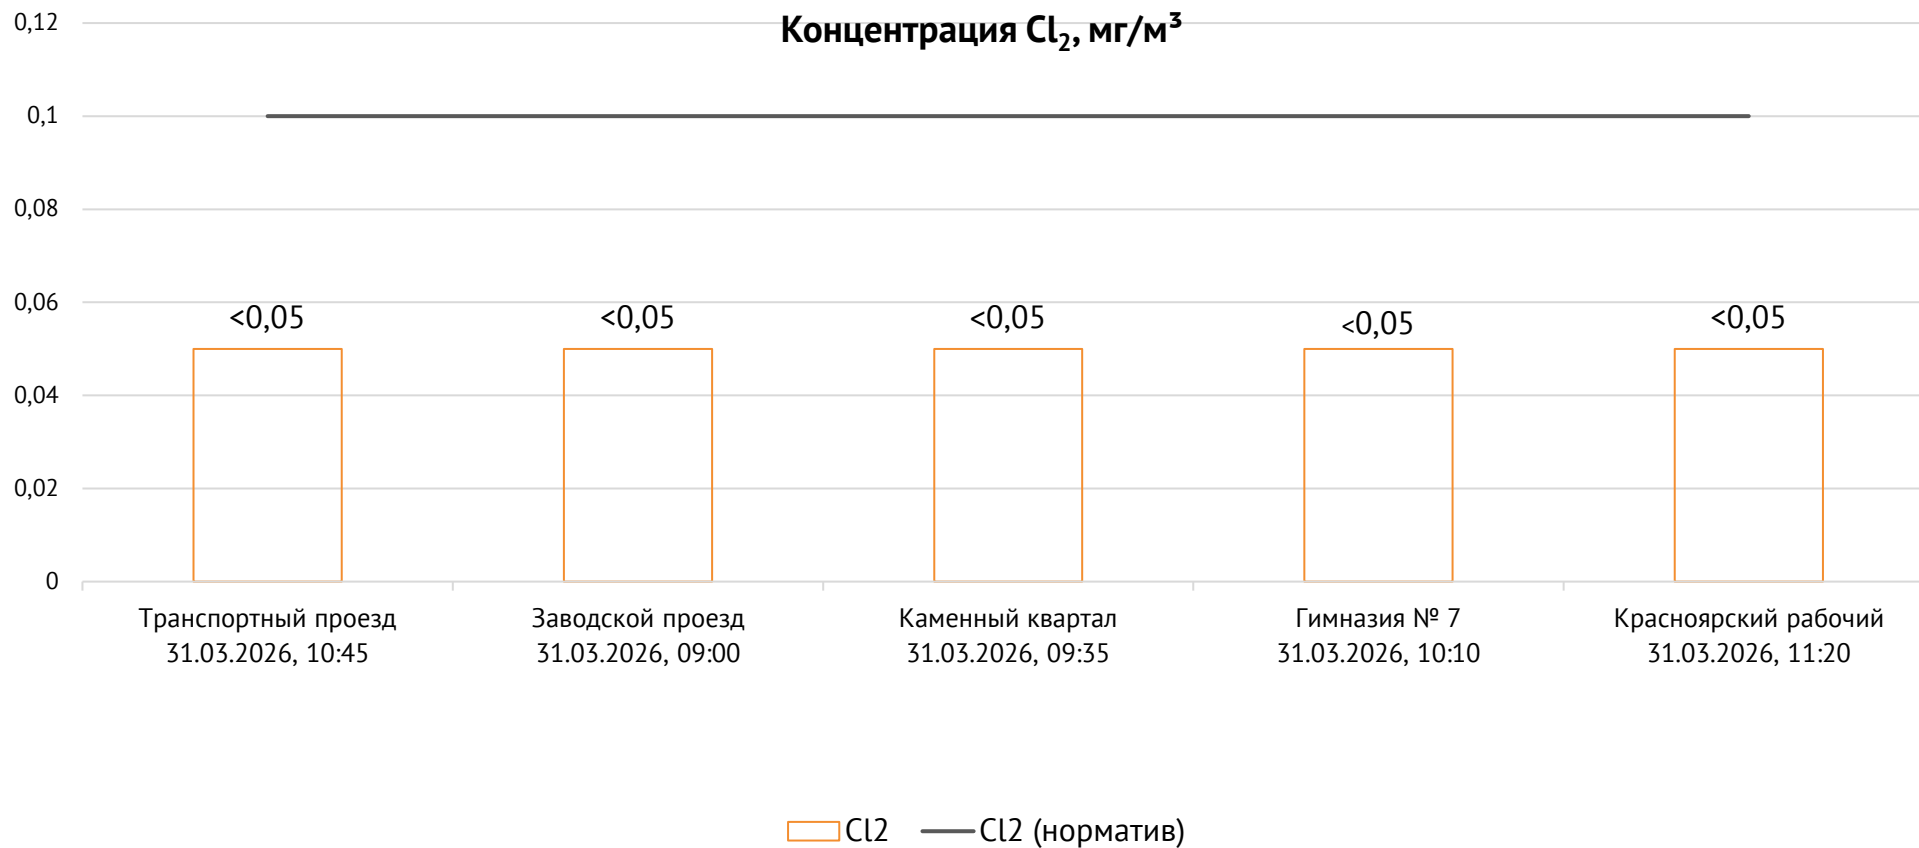

ОАО «Красцветмет»

Тел.: +7 391 259 3333, info@krastsvetmet.ru, www.krastsvetmet.ru

Транспортный проезд, дом 1, г. Красноярск, Российская Федерация, 660027