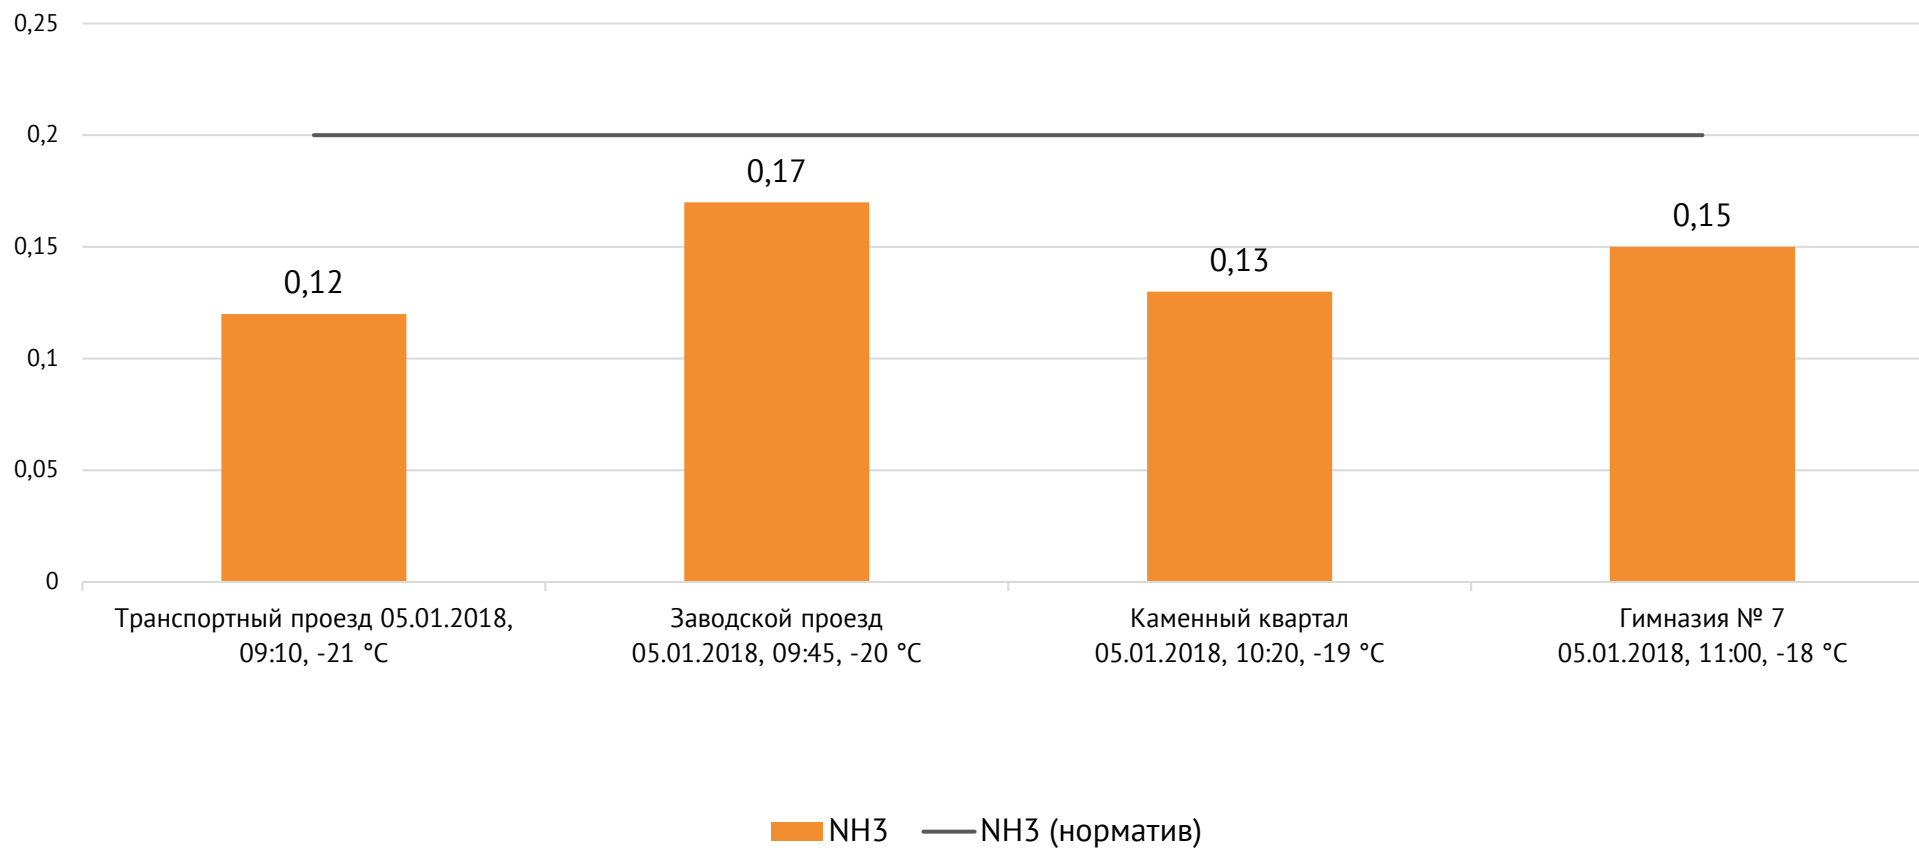

ОАО «Красцветмет»

Тел.: +7 391 259 3333, info@krastsvetmet.ru, www.krastsvetmet.ru

Транспортный проезд, дом 1, г. Красноярск, Российская Федерация, 660027

Концентрация NH₃, мг/м³