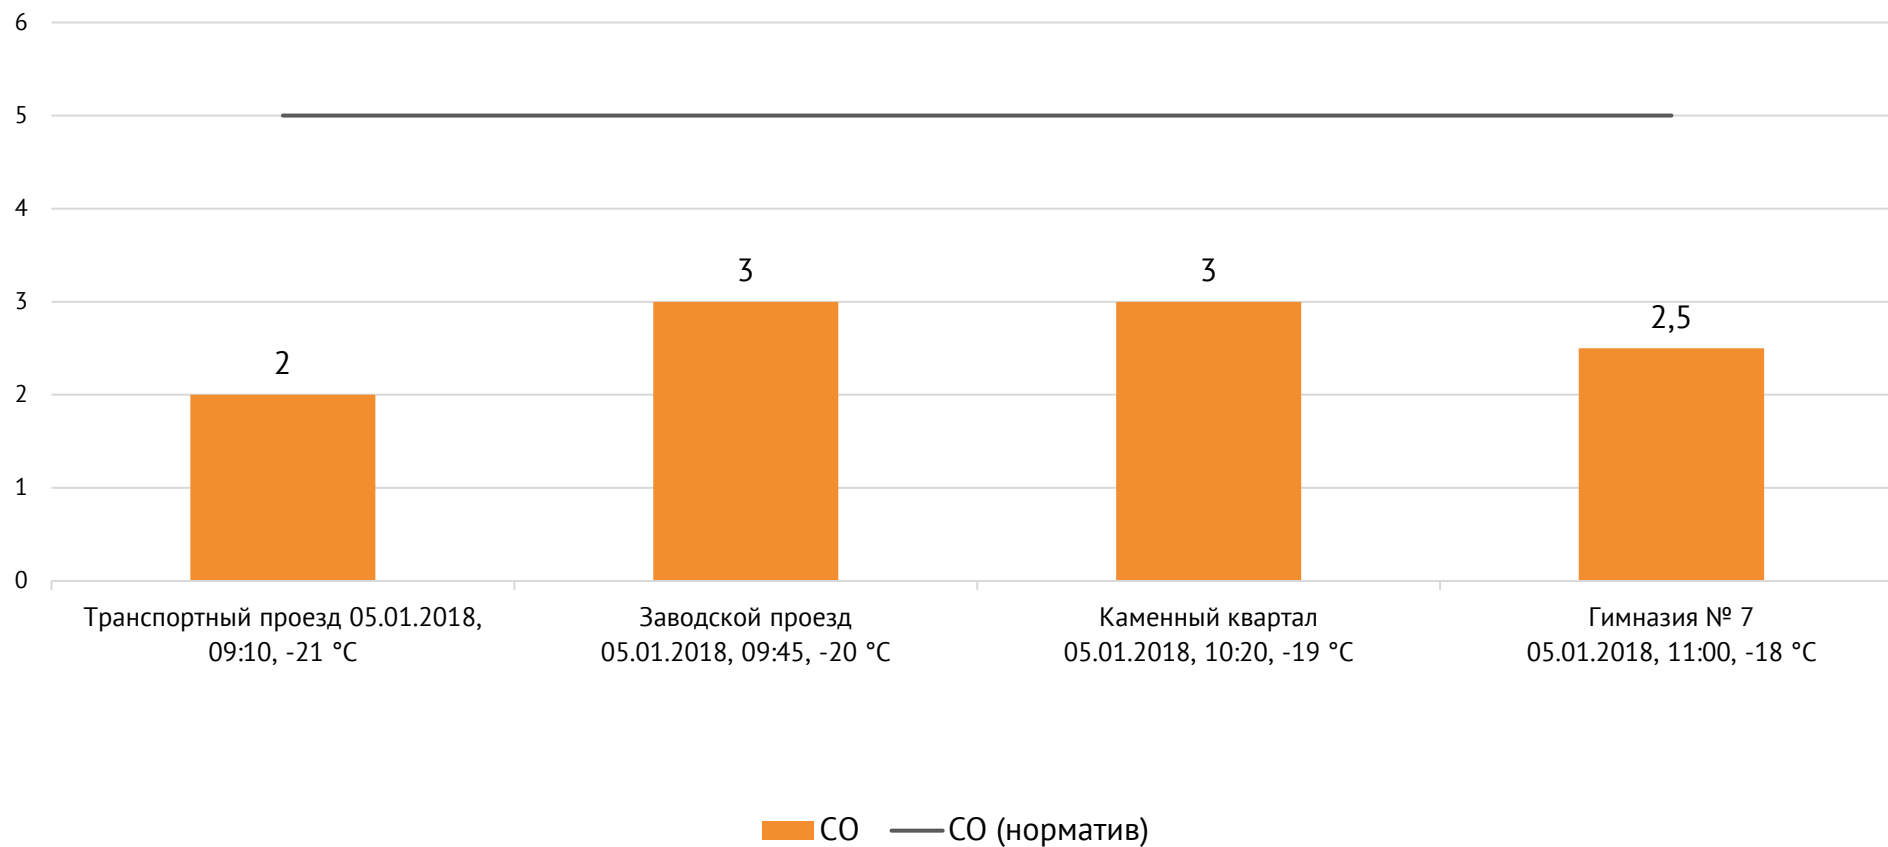

ОАО «Красцветмет»

Тел.: +7 391 259 3333, info@krastsvetmet.ru, www.krastsvetmet.ru

Транспортный проезд, дом 1, г. Красноярск, Российская Федерация, 660027

Концентрация CO, мг/м³