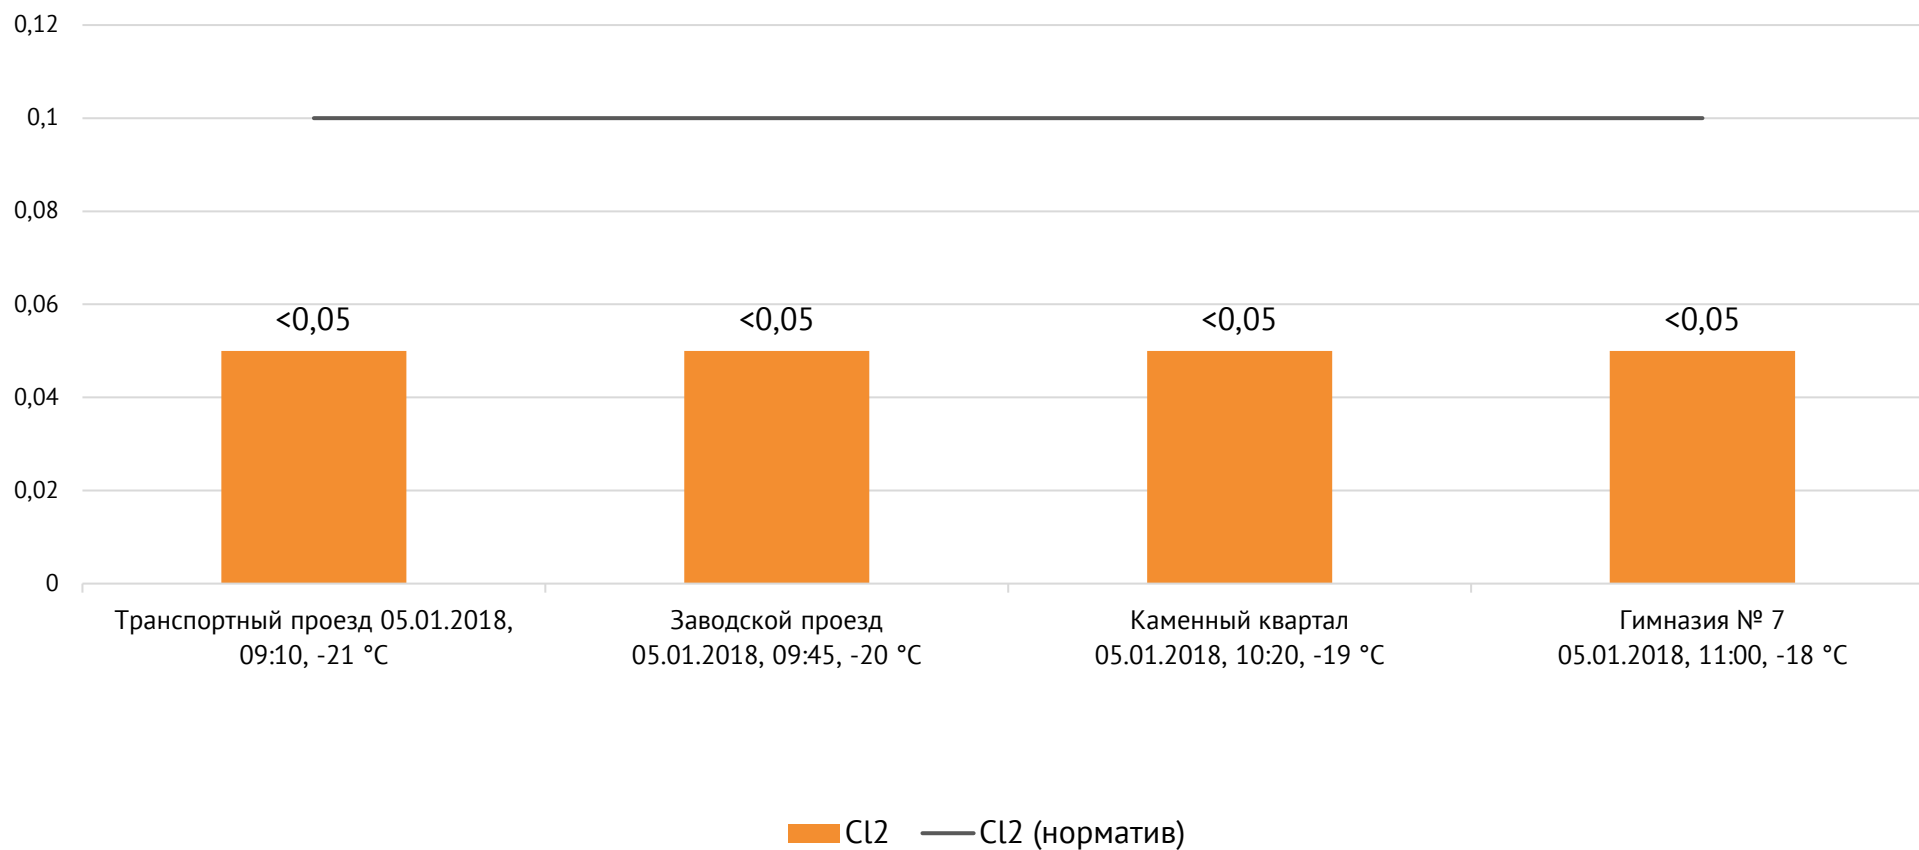

Направление ветра и номер вводимого режима: южный слабый, НМУ

Концентрация Cl₂, мг/м³

Концентрация NO₂, мг/м³

ОАО «Красцветмет»

Тел.: +7 391 259 3333, info@krastsvetmet.ru, www.krastsvetmet.ru

Транспортный проезд, дом 1, г. Красноярск, Российская Федерация, 660027