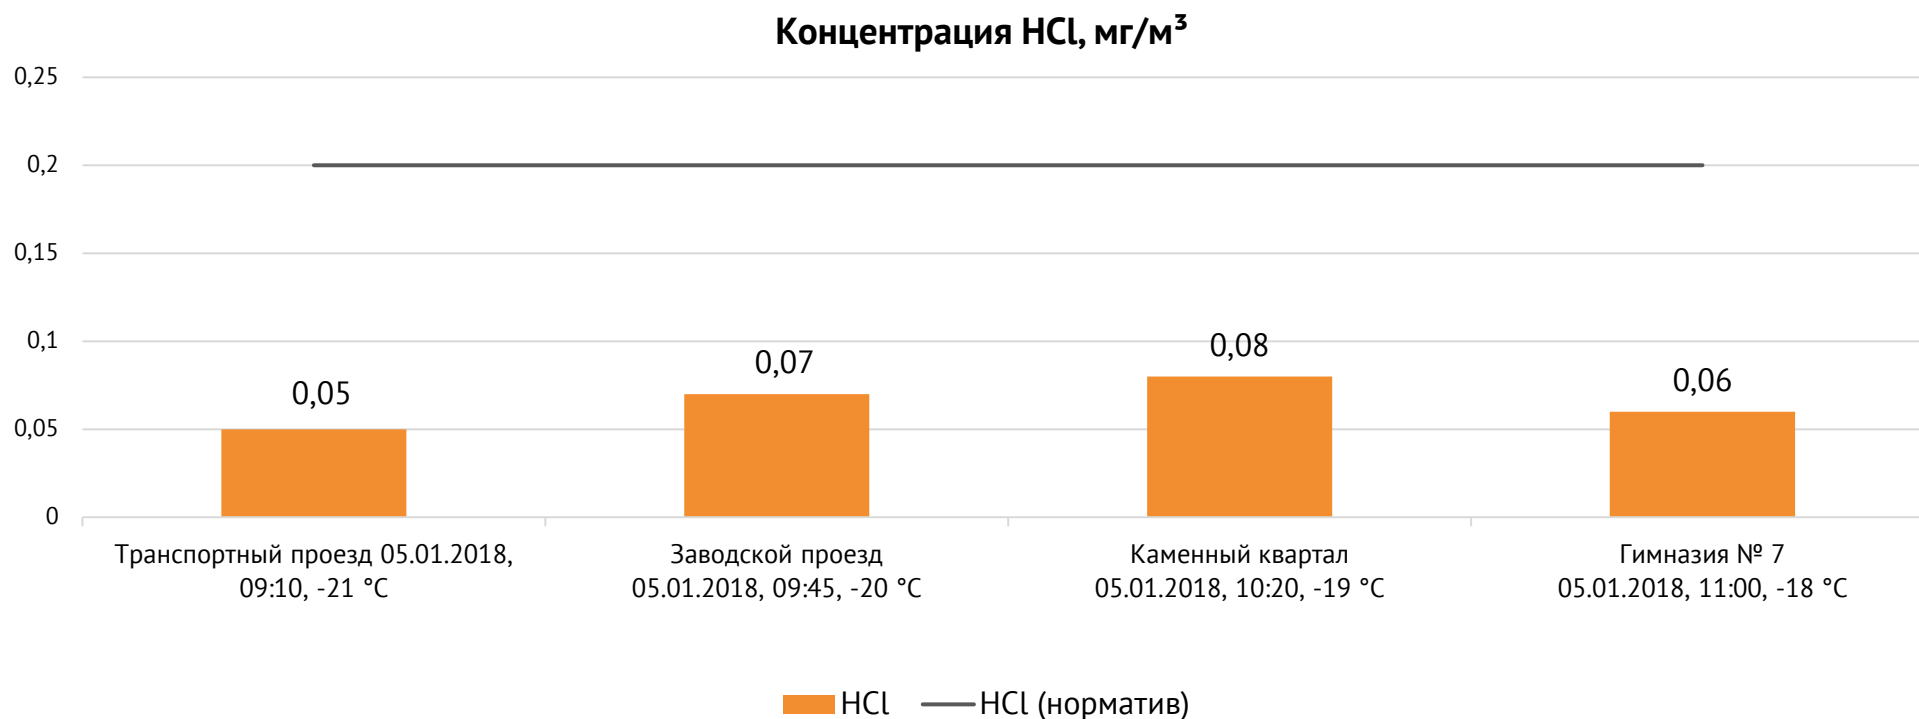

Направление ветра и номер вводимого режима: южный слабый, НМУ

Концентрация Cl₂, мг/м³

Концентрация NO₂, мг/м³

ОАО «Красцветмет»

Тел.: +7 391 259 3333, info@krastsvetmet.ru, www.krastsvetmet.ru

Транспортный проезд, дом 1, г. Красноярск, Российская Федерация, 660027