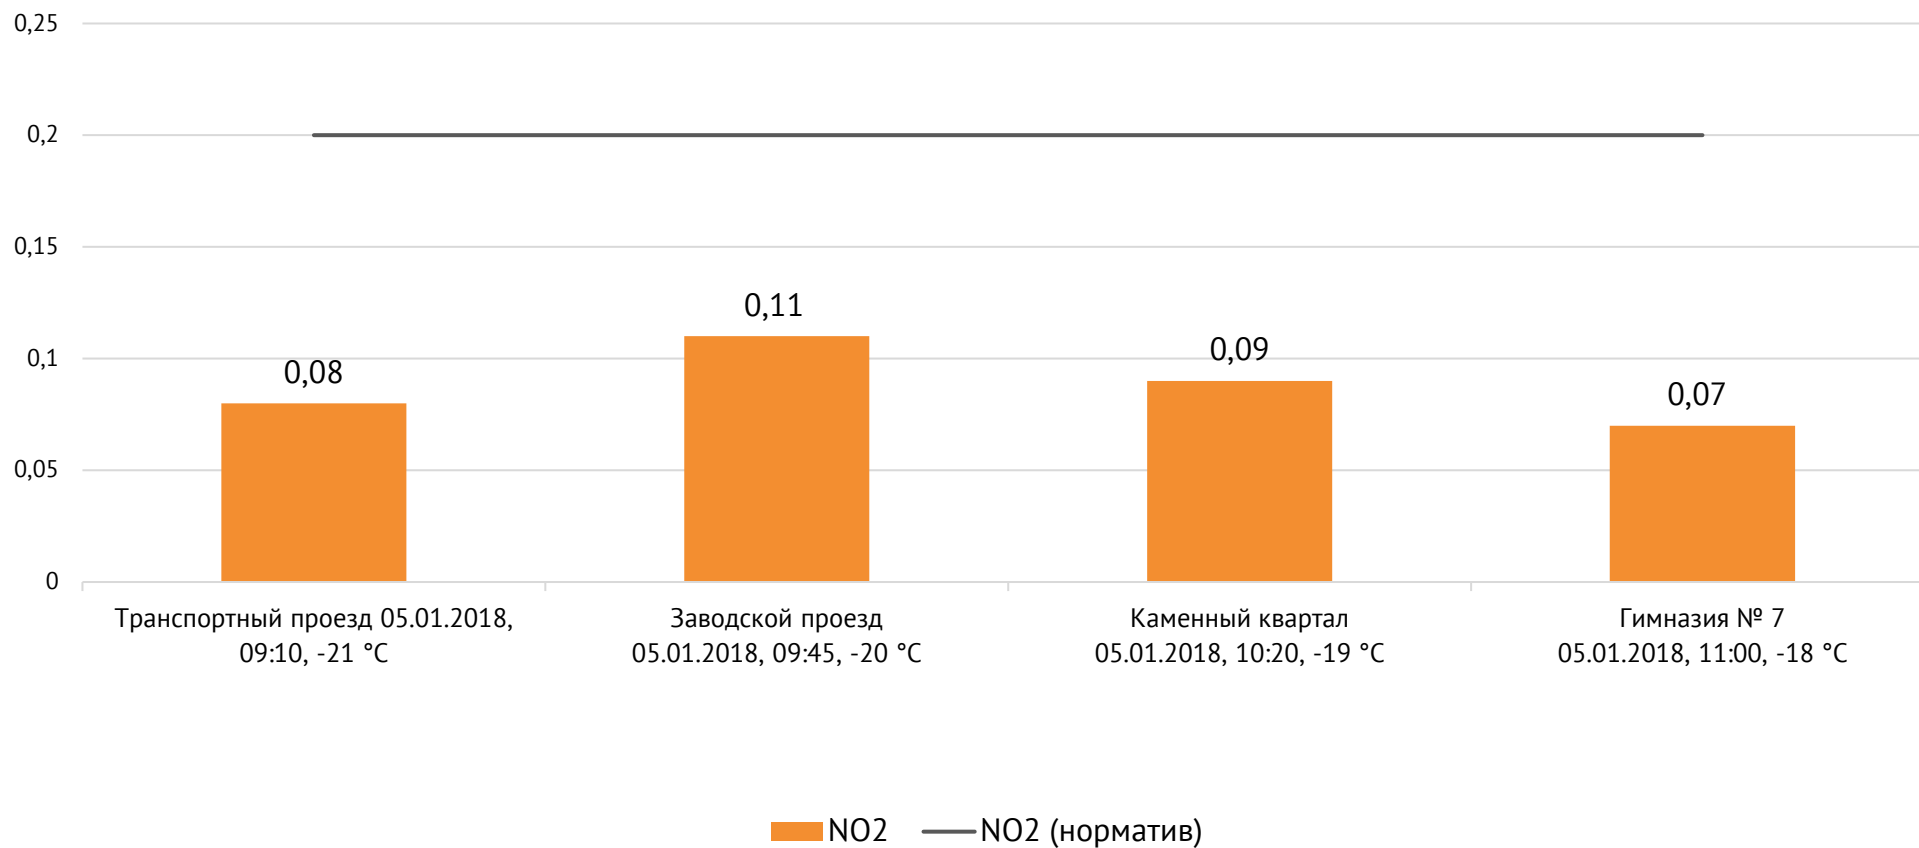

Направление ветра и номер вводимого режима: южный слабый, НМУ

Концентрация Cl₂, мг/м³

Концентрация NO₂, мг/м³

ОАО «Красцветмет»

Тел.: +7 391 259 3333, info@krastsvetmet.ru, www.krastsvetmet.ru

Транспортный проезд, дом 1, г. Красноярск, Российская Федерация, 660027