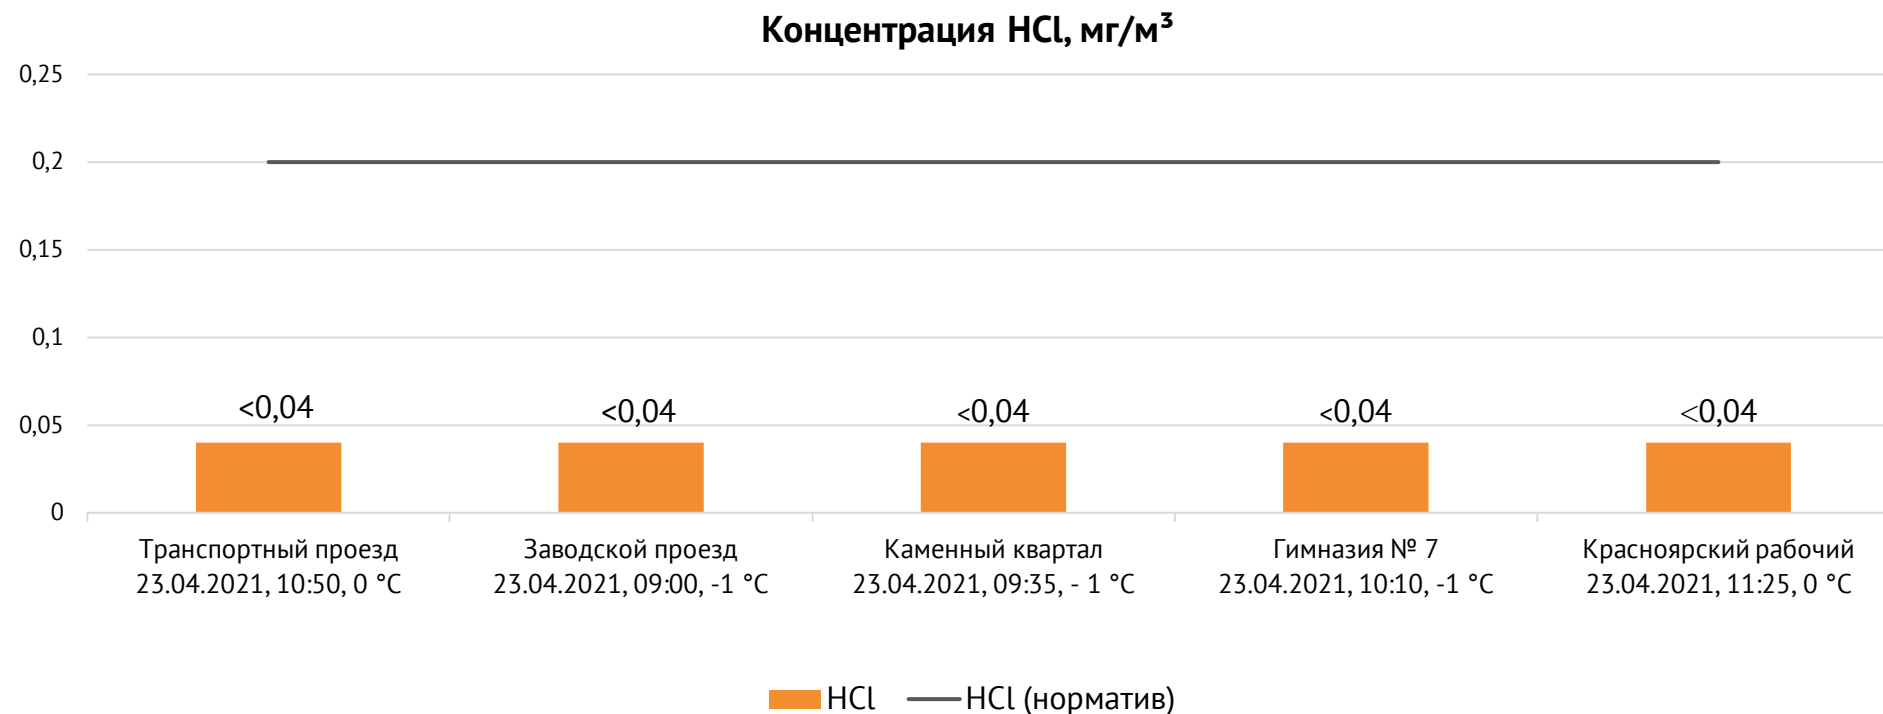

ОАО «Красцветмет»

Тел.: +7 391 259 3333, info@krastsvetmet.ru, www.krastsvetmet.ru

Транспортный проезд, дом 1, г. Красноярск, Российская Федерация, 660027

Протокол № 16547/Г от 23.04.2021

Контроль уровня загрязнения атмосферного воздуха (в том числе в период обввления неблагоприятных метеоусловий на границе санитарно-защитной зоны)

Направление ветра и номер вводимого режима: северо-западный