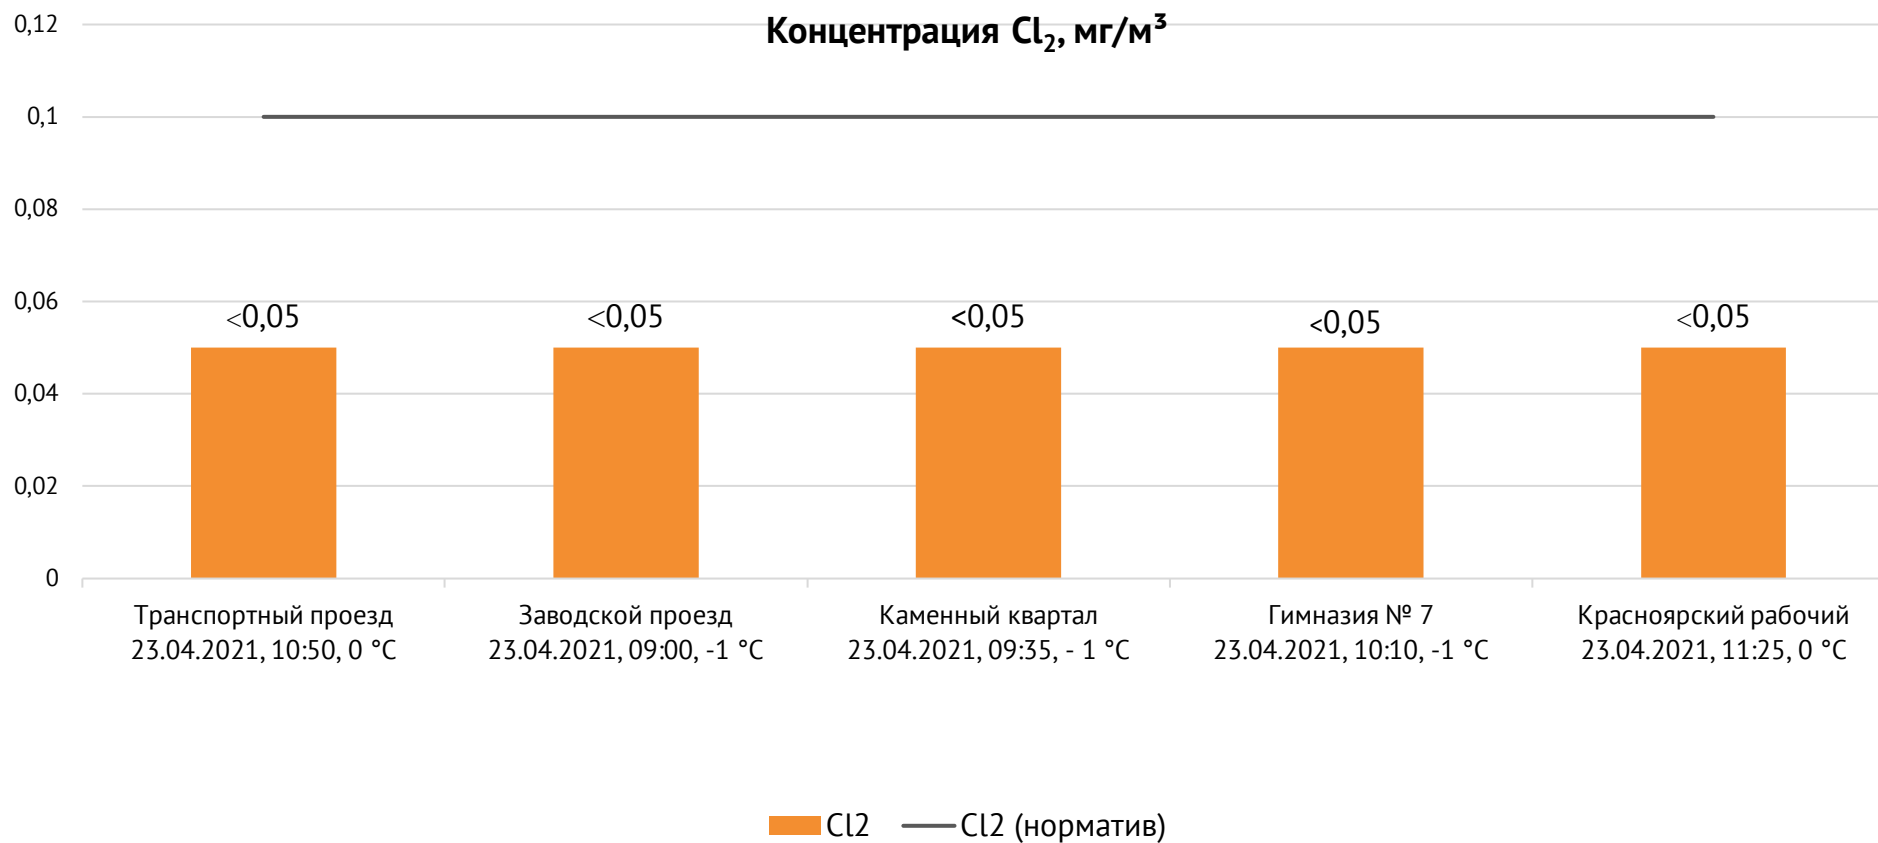

Направление ветра и номер вводимого режима: северо-западный

ОАО «Красцветмет»

Тел.: +7 391 259 3333, info@krastsvetmet.ru, www.krastsvetmet.ru

Транспортный проезд, дом 1, г. Красноярск, Российская Федерация, 660027