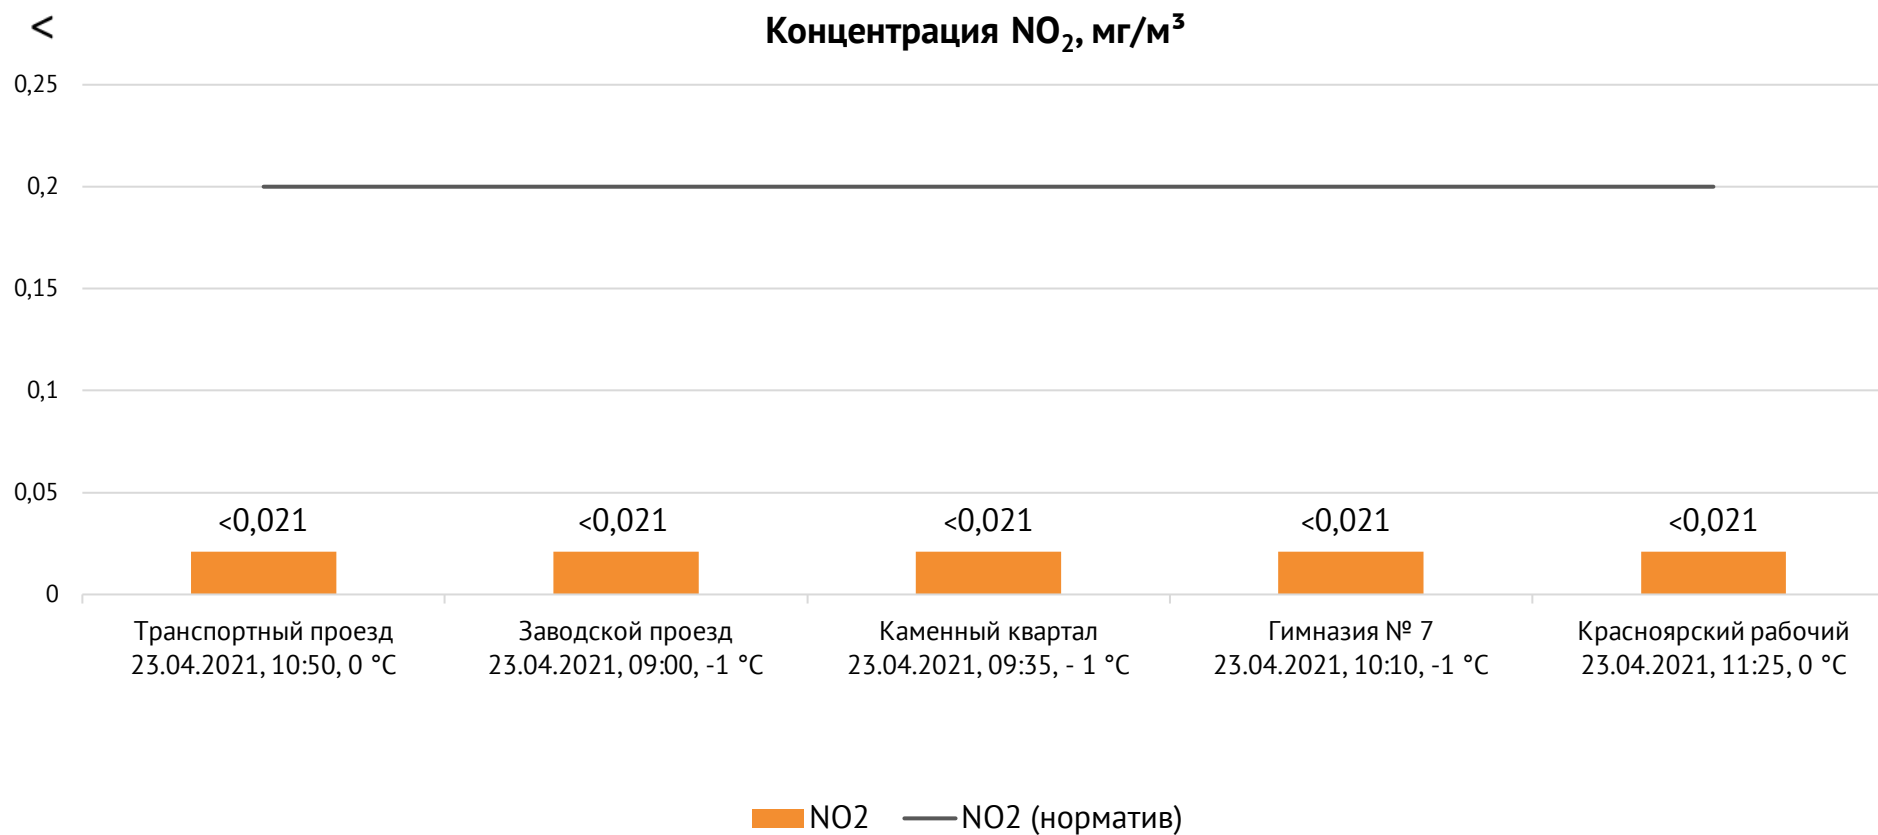

ОАО «Красцветмет»

Тел.: +7 391 259 3333, info@krastsvetmet.ru, www.krastsvetmet.ru

Транспортный проезд, дом 1, г. Красноярск, Российская Федерация, 660027