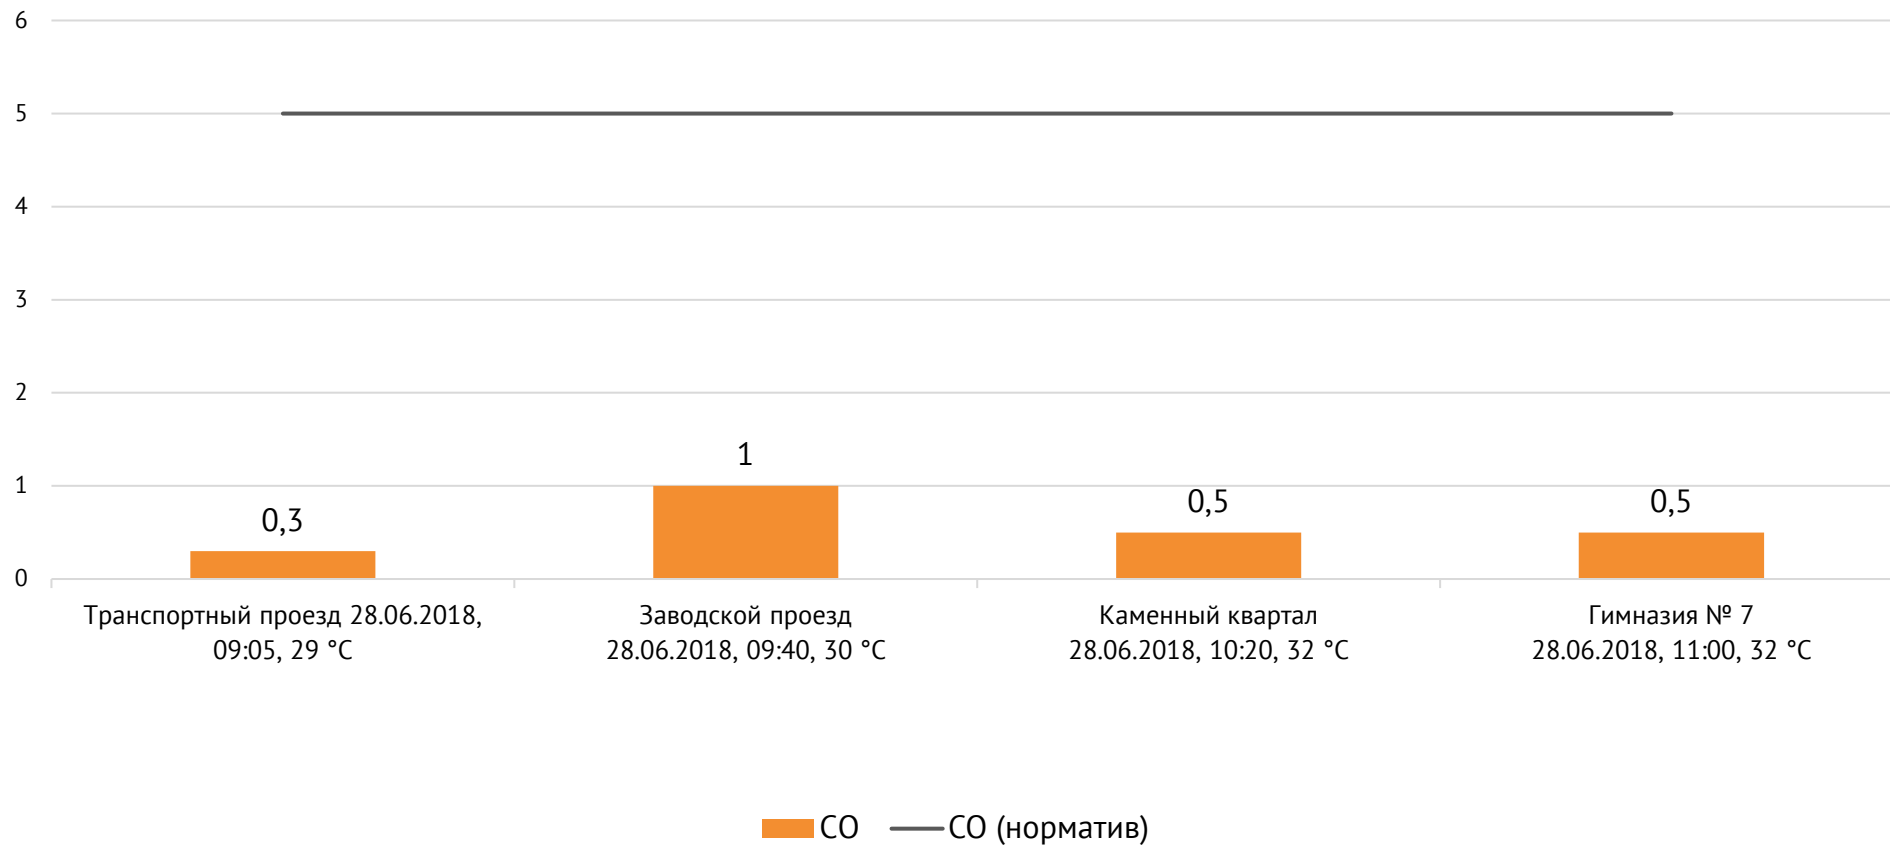

ОАО «Красцветмет»

Тел.: +7 391 259 3333, info@krastsvetmet.ru, www.krastsvetmet.ru

Транспортный проезд, дом 1, г. Красноярск, Российская Федерация, 660027

Концентрация CO, мг/м³