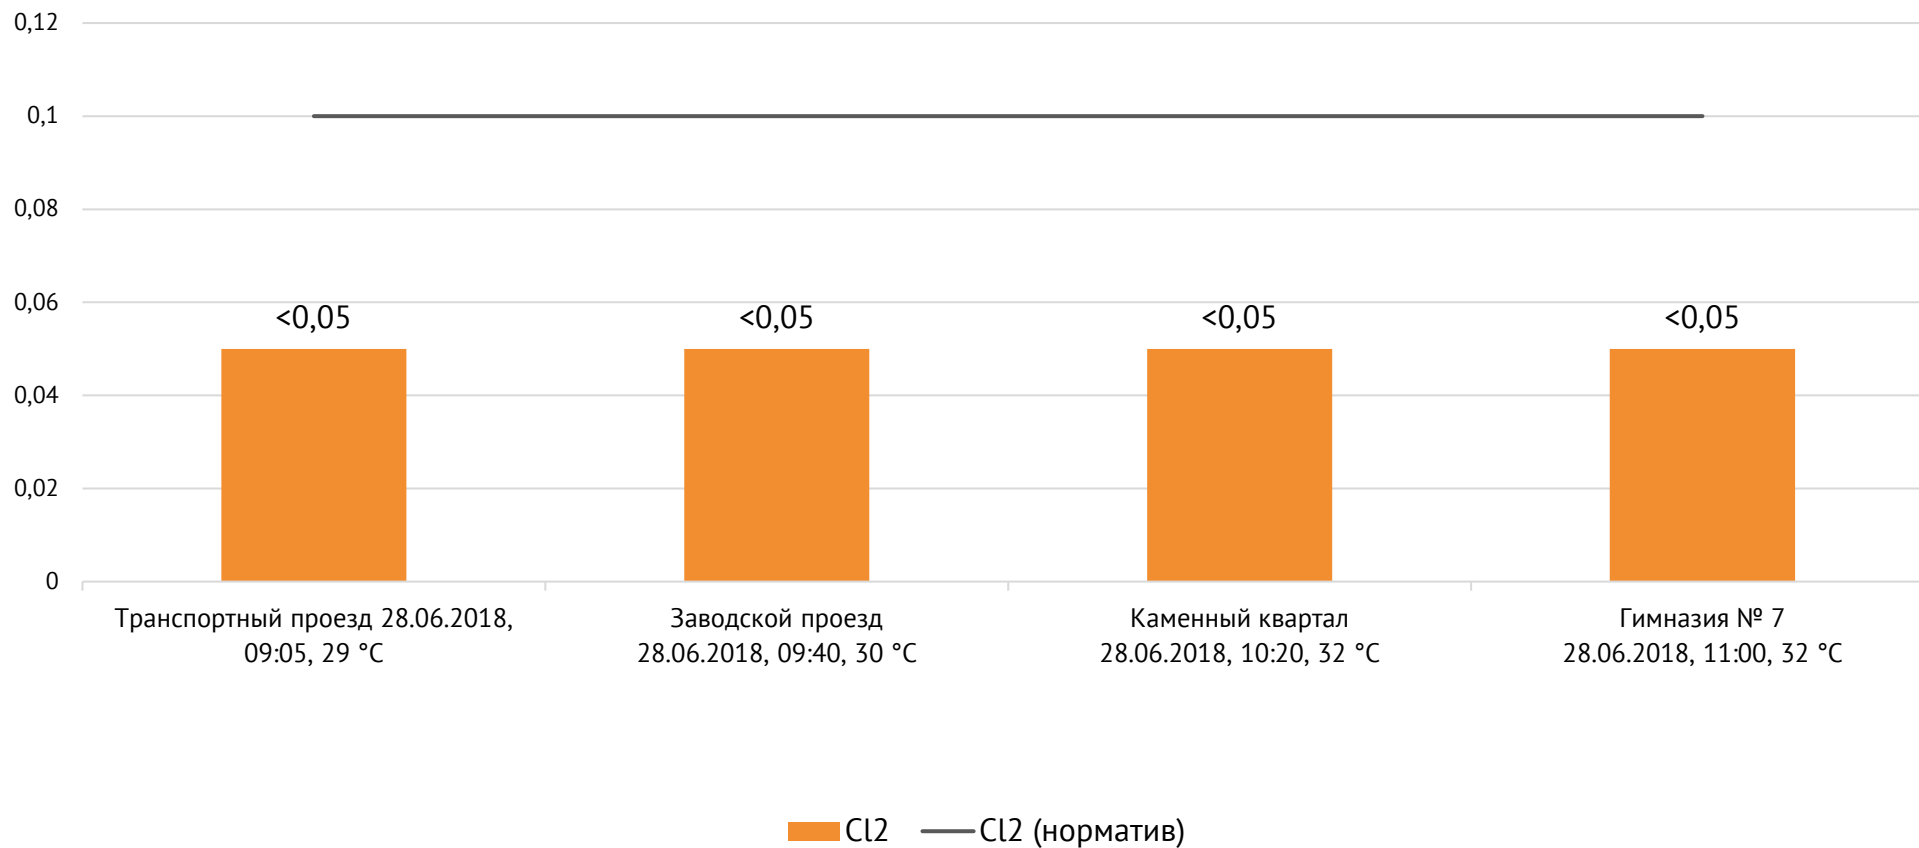

ОАО «Красцветмет»

Тел.: +7 391 259 3333, info@krastsvetmet.ru, www.krastsvetmet.ru

Транспортный проезд, дом 1, г. Красноярск, Российская Федерация, 660027

Концентрация Cl₂, мг/м³