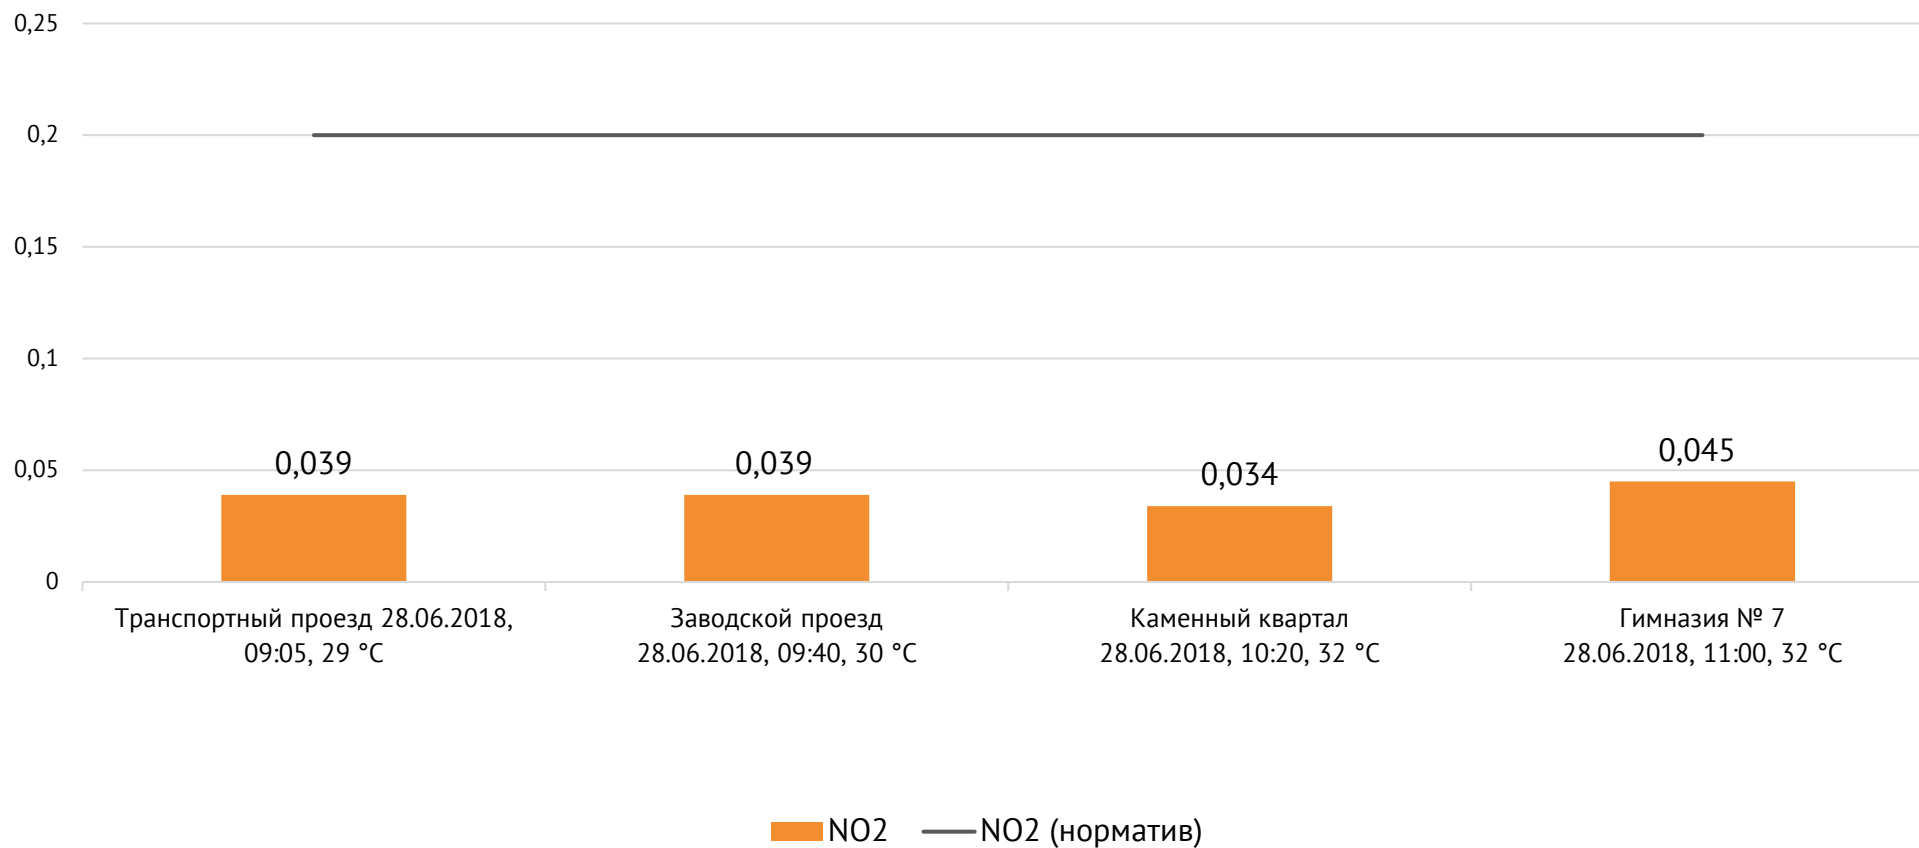

Концентрация Cl₂, мг/м³

ОАО «Красцветмет»

Тел.: +7 391 259 3333, info@krastsvetmet.ru, www.krastsvetmet.ru

Транспортный проезд, дом 1, г. Красноярск, Российская Федерация, 660027

Концентрация NO₂, мг/м³

ОАО «Красцветмет»