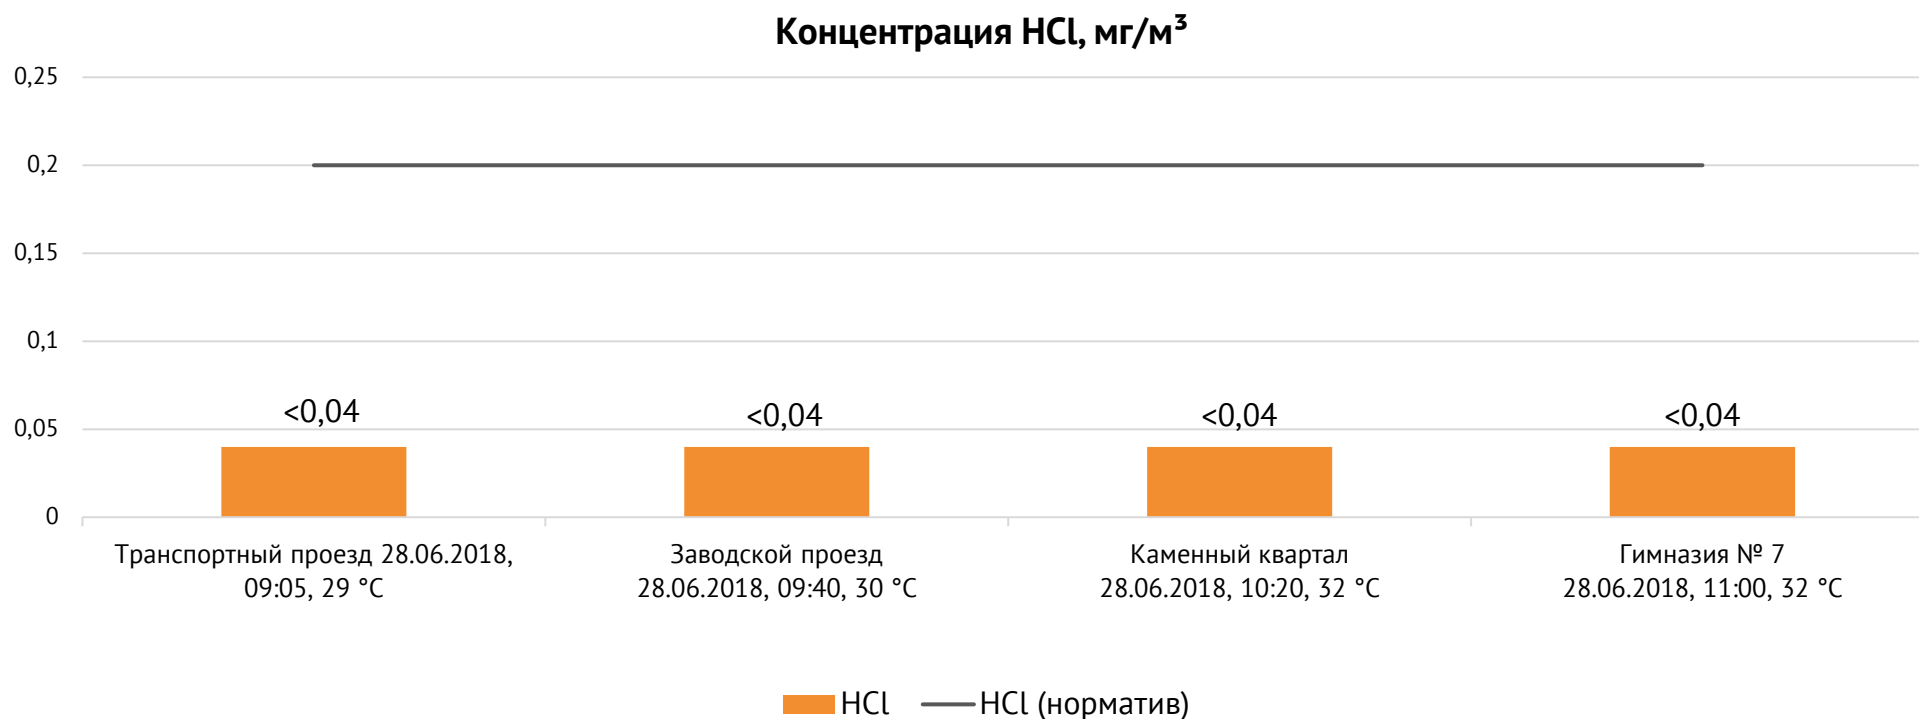

ОАО «Красцветмет»

Тел.: +7 391 259 3333, info@krastsvetmet.ru, www.krastsvetmet.ru

Транспортный проезд, дом 1, г. Красноярск, Российская Федерация, 660027

Протокол № 9581/Г от 28.06.2018

Контроль уровня загрязнения атмосферного воздуха (в том числе в период обввления неблагоприятных метеоусловий на границе санитарно-защитной зоны)

Направление ветра и номер вводимого режима: восточный