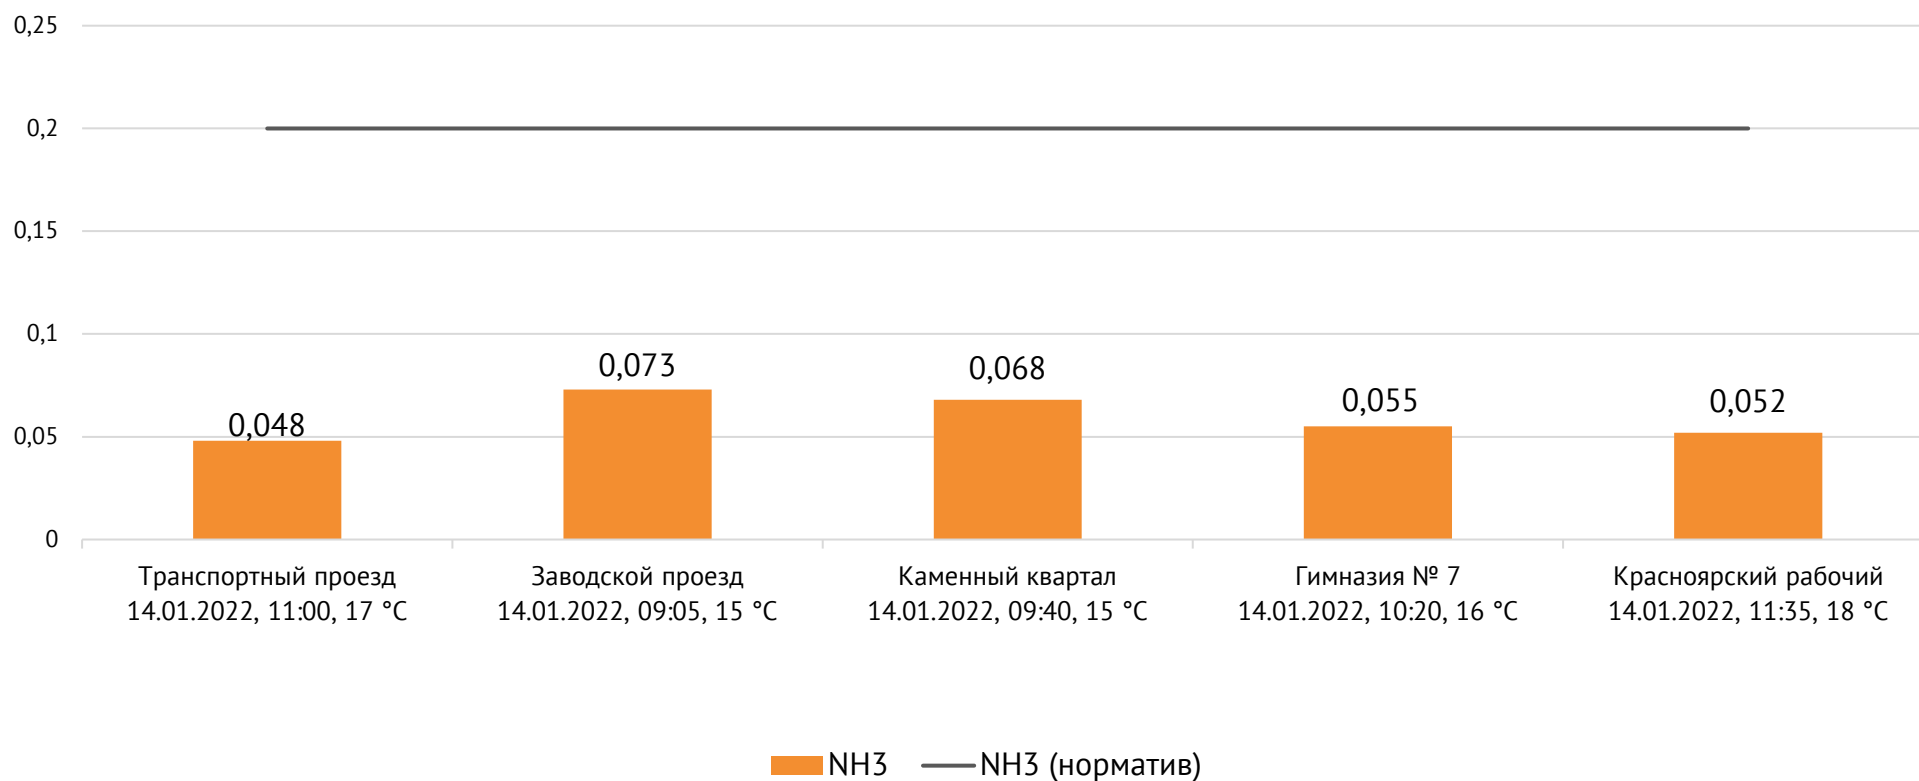

Концентрация CO, мг/м³

ОАО «Красцветмет»

Тел.: +7 391 259 3333, info@krastsvetmet.ru, www.krastsvetmet.ru

Транспортный проезд, дом 1, г. Красноярск, Российская Федерация, 660027

Концентрация NH_3 , мг/м^3