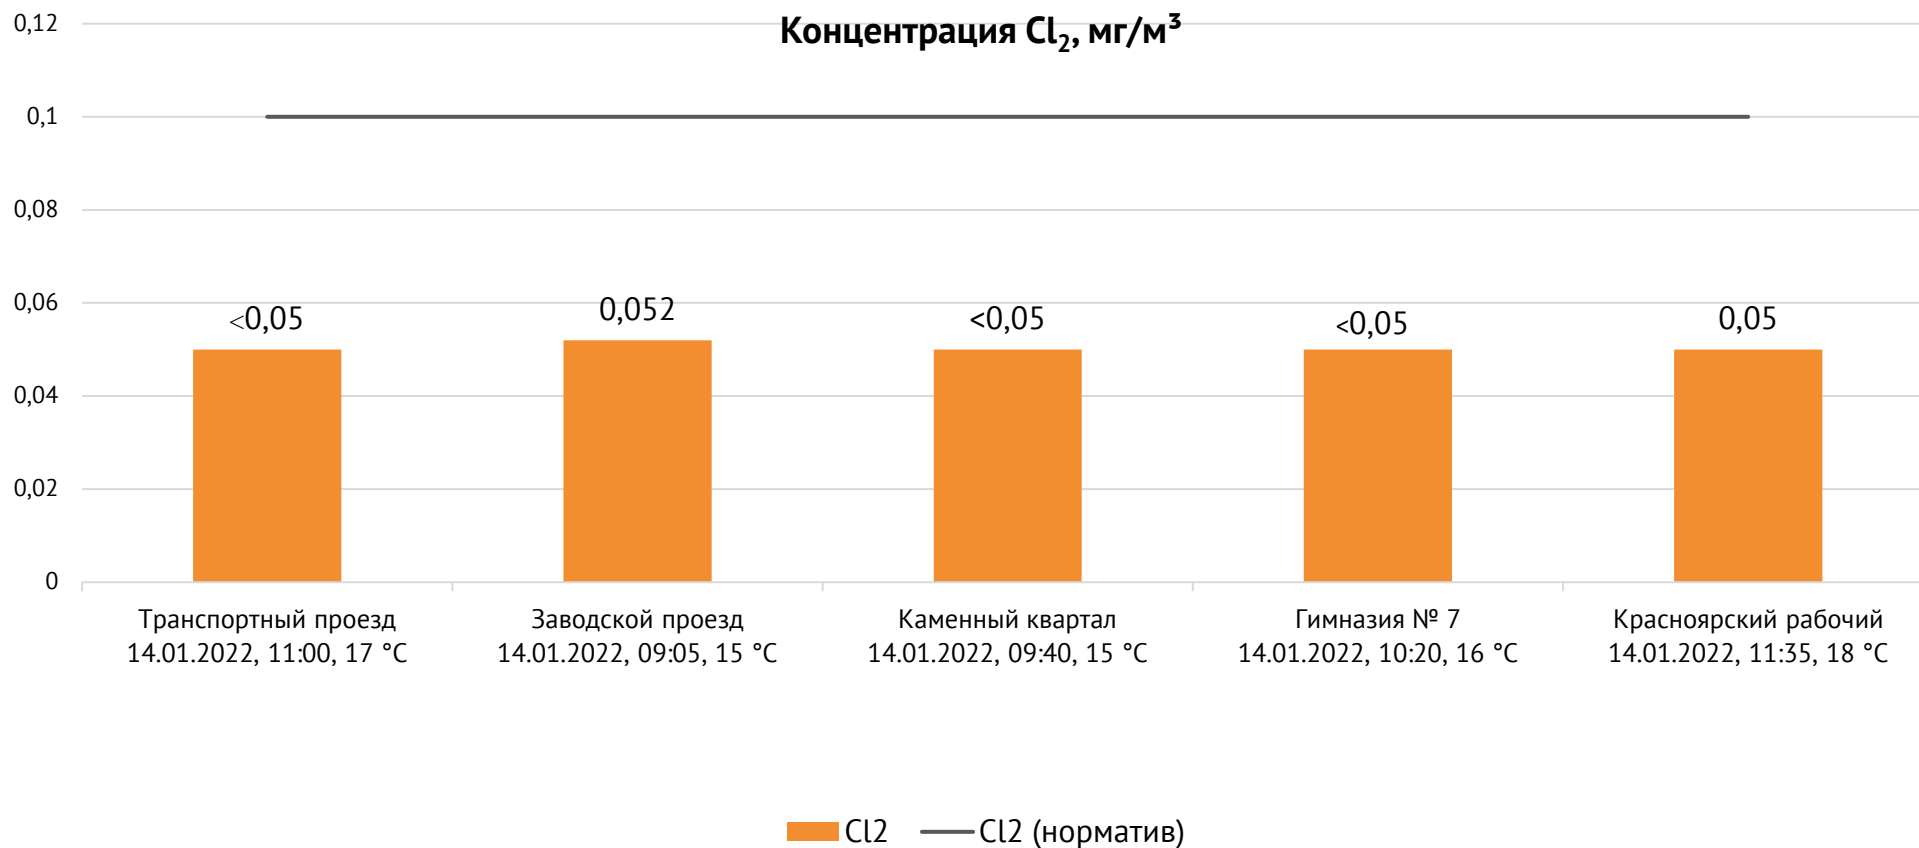

ОАО «Красцветмет»

Тел.: +7 391 259 3333, info@krastsvetmet.ru, www.krastsvetmet.ru

Транспортный проезд, дом 1, г. Красноярск, Российская Федерация, 660027