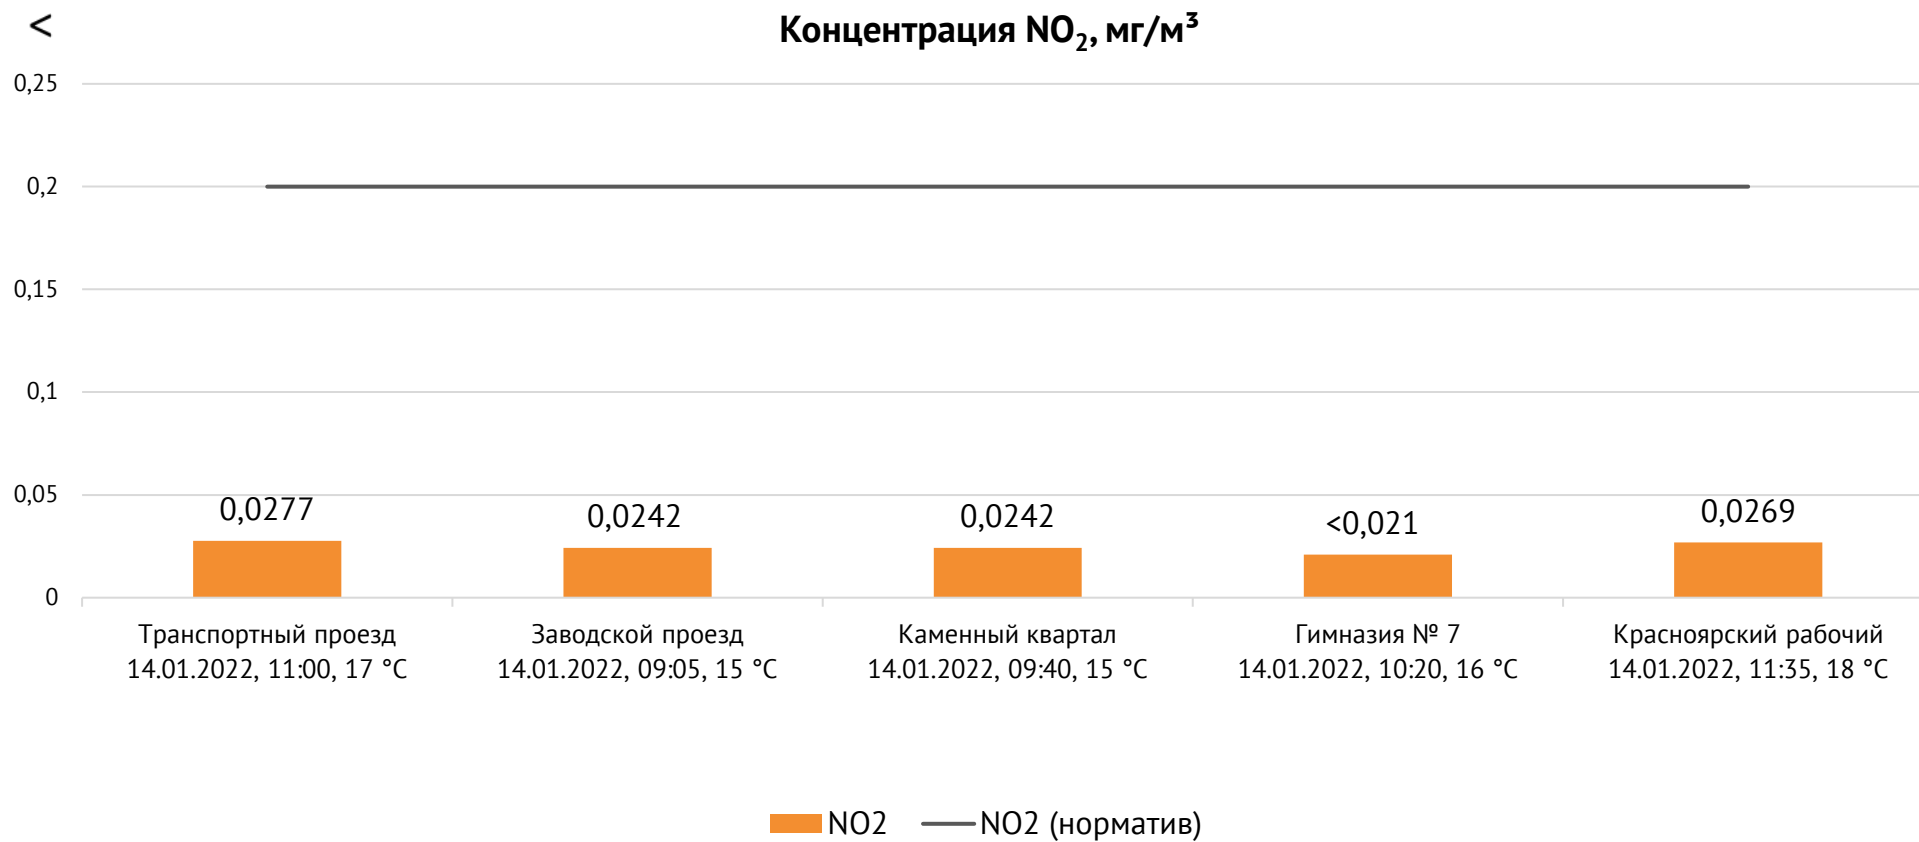

ОАО «Красцветмет»

Тел.: +7 391 259 3333, info@krastsvetmet.ru, www.krastsvetmet.ru

Транспортный проезд, дом 1, г. Красноярск, Российская Федерация, 660027