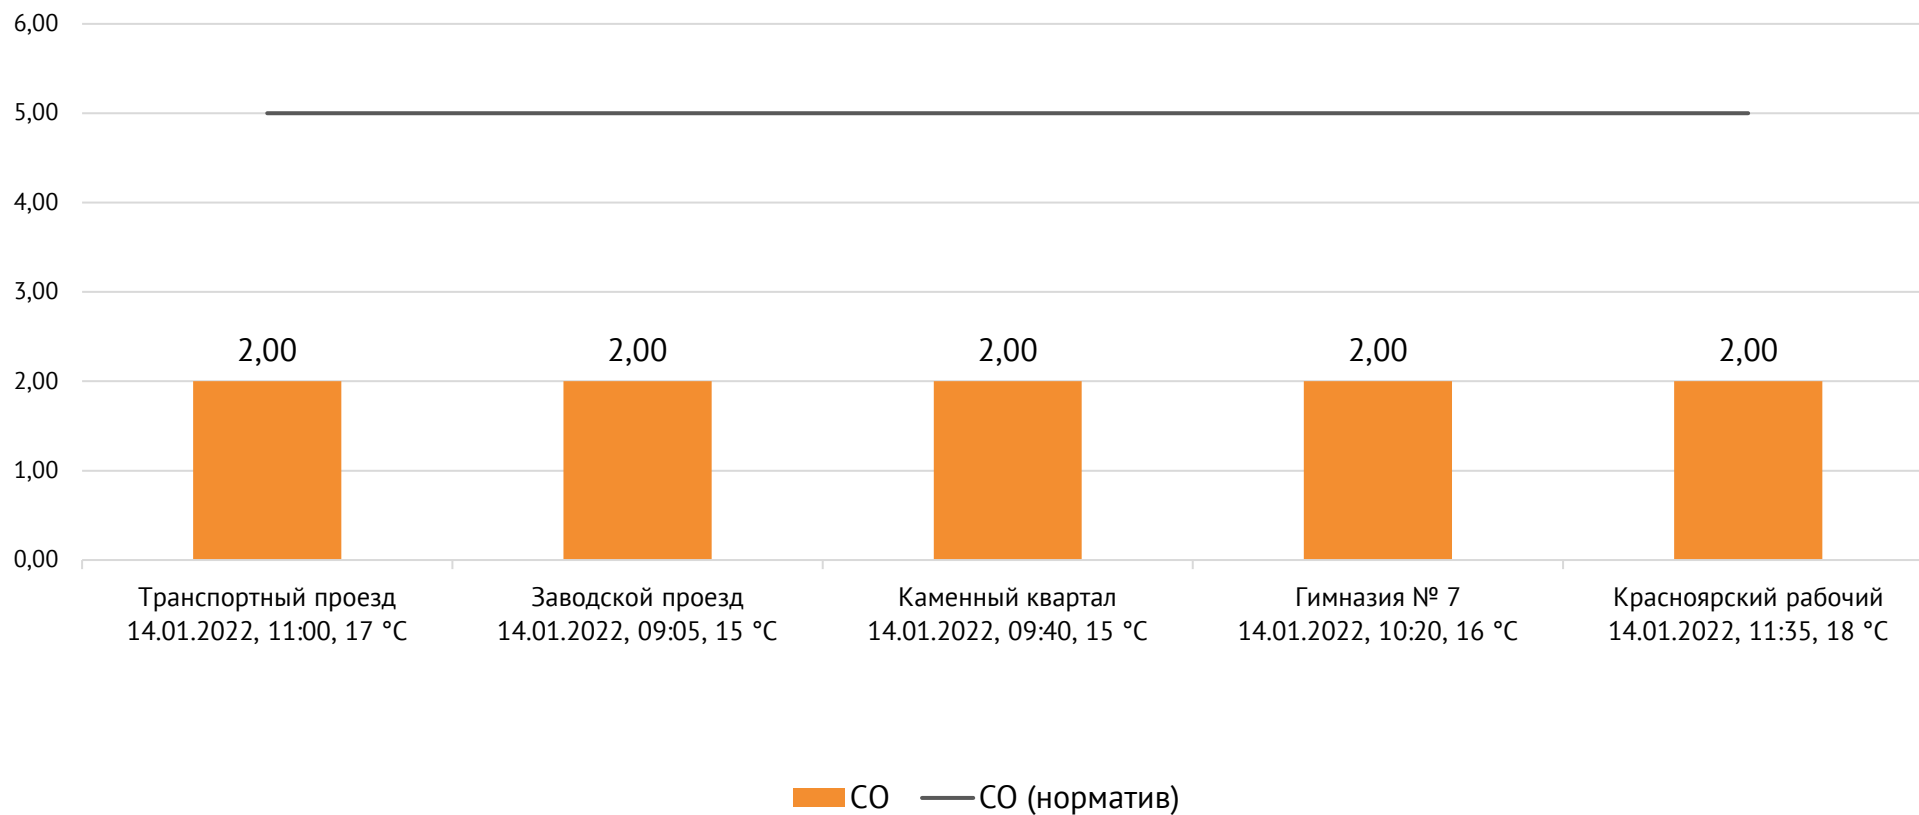

Концентрация CO, мг/м³

ОАО «Красцветмет»

Тел.: +7 391 259 3333, info@krastsvetmet.ru, www.krastsvetmet.ru

Транспортный проезд, дом 1, г. Красноярск, Российская Федерация, 660027

Концентрация NH_3 , мг/м^3