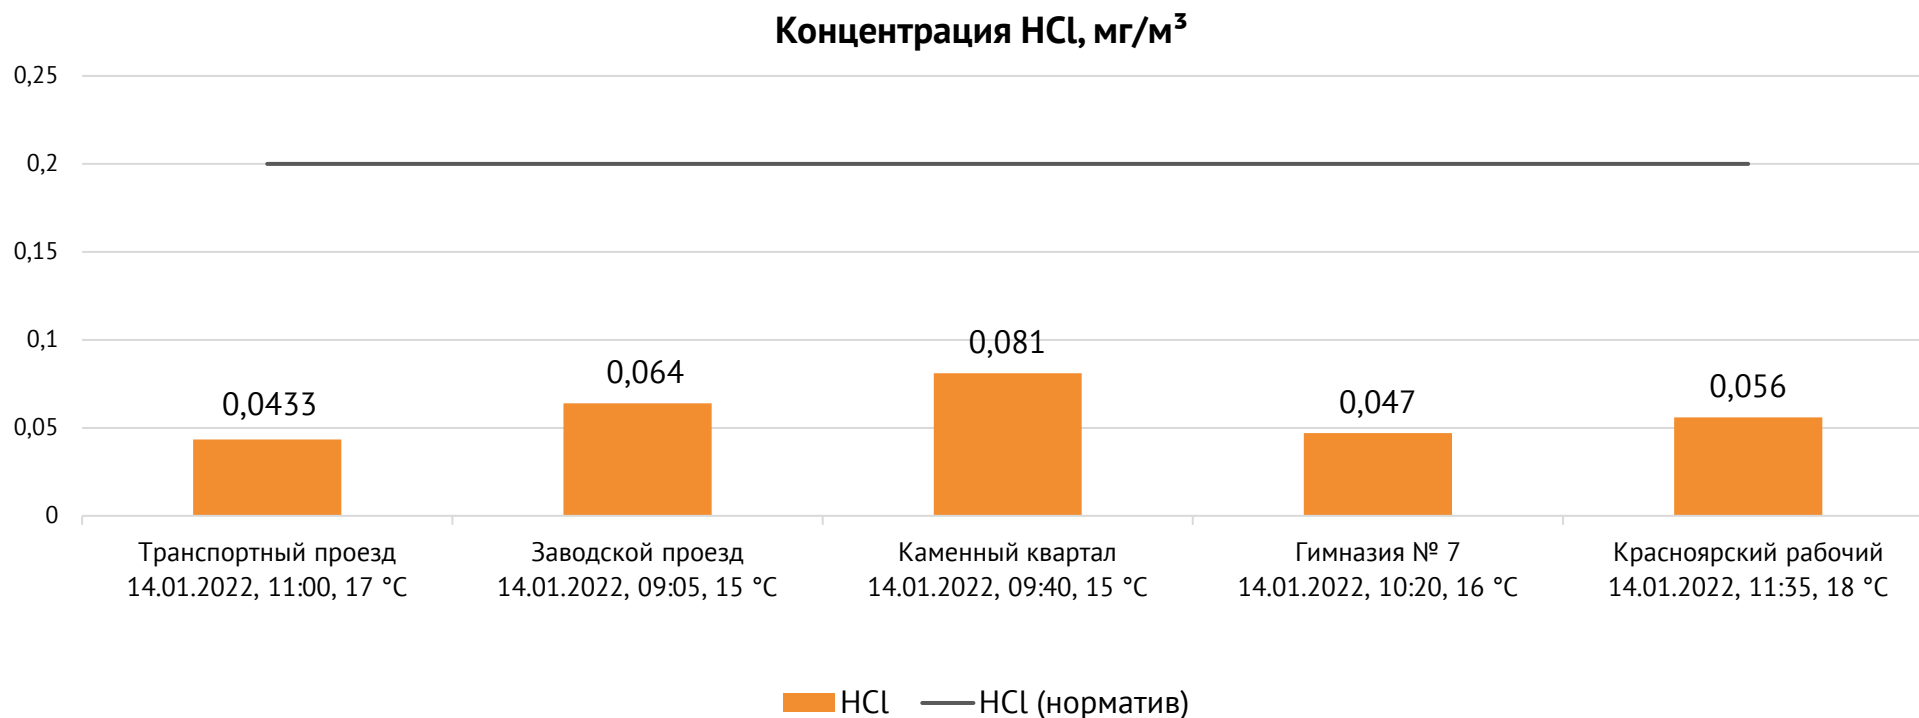

ОАО «Красцветмет»

Тел.: +7 391 259 3333, info@krastsvetmet.ru, www.krastsvetmet.ru

Транспортный проезд, дом 1, г. Красноярск, Российская Федерация, 660027

Протокол № 869-Г от 17.01.2022

Контроль уровня загрязнения атмосферного воздуха (в том числе в период обввления неблагоприятных метеоусловий на границе санитарно-защитной зоны)