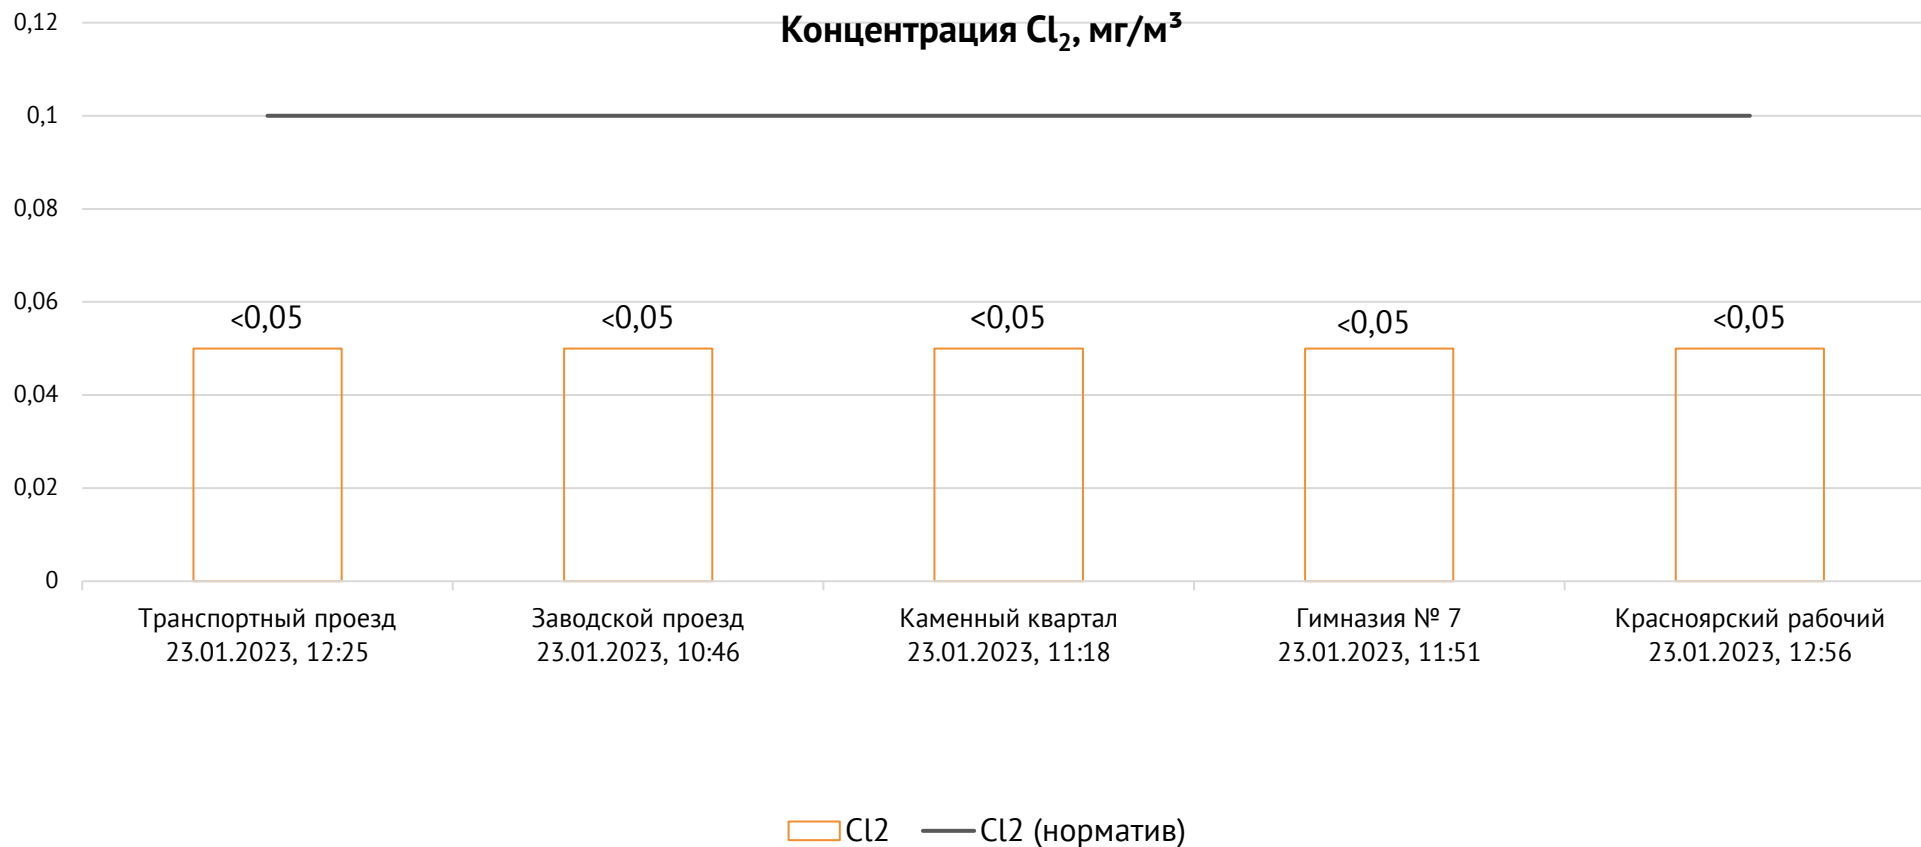

ОАО «Красцветмет»

Тел.: +7 391 259 3333, info@krastsvetmet.ru, www.krastsvetmet.ru

Транспортный проезд, дом 1, г. Красноярск, Российская Федерация, 660027