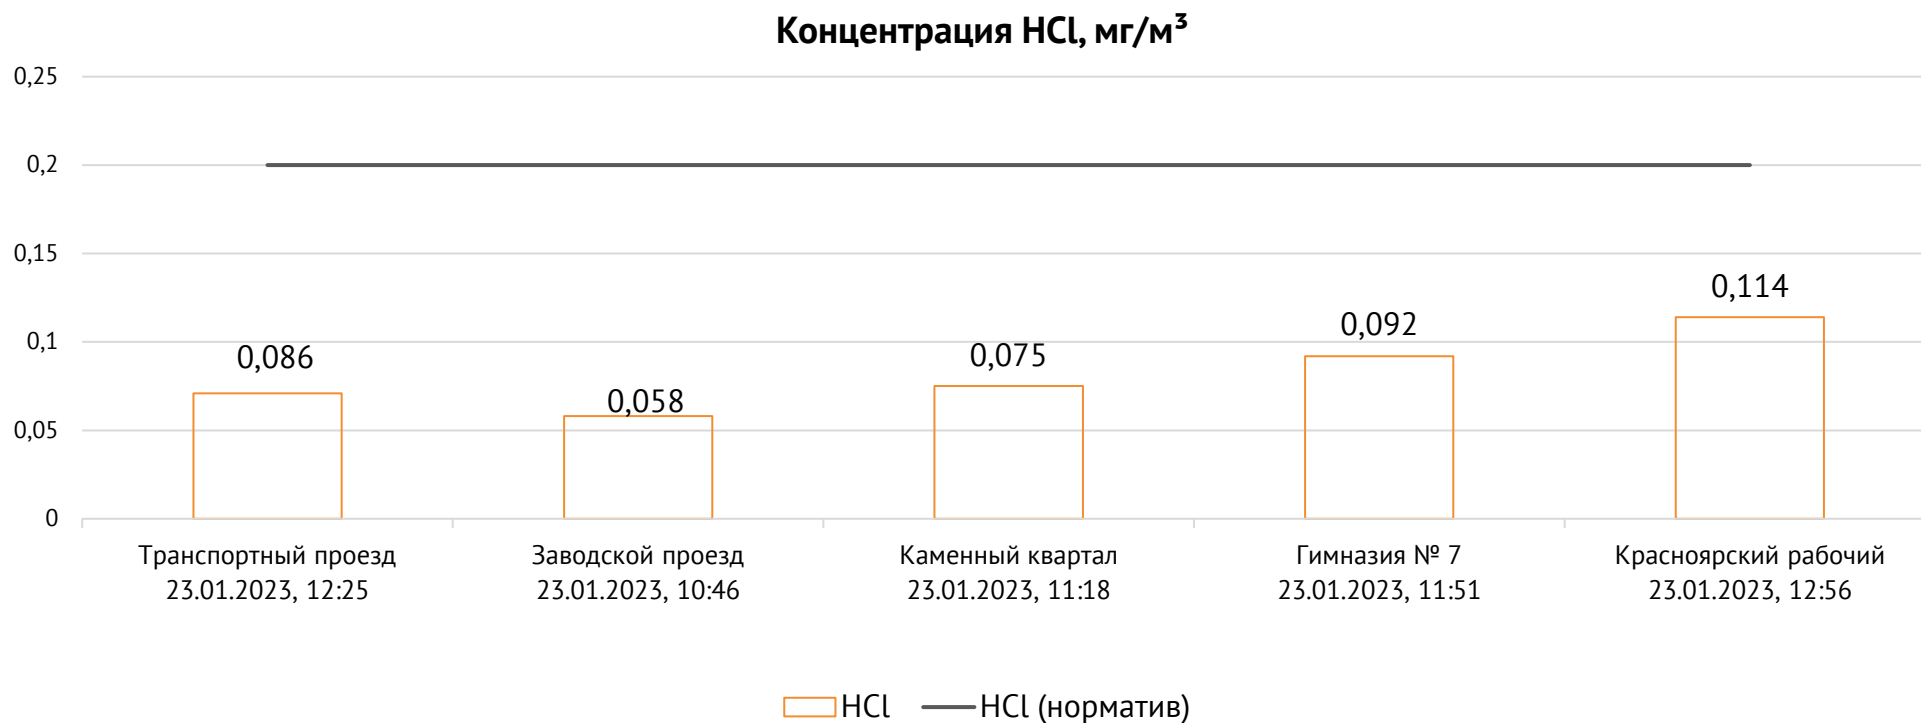

ОАО «Красцветмет»

Тел.: +7 391 259 3333, info@krastsvetmet.ru, www.krastsvetmet.ru

Транспортный проезд, дом 1, г. Красноярск, Российская Федерация, 660027

Протокол № 2830/Г от 24.01.2023

Контроль уровня загрязнения атмосферного воздуха (в том числе в период обввления неблагоприятных метеоусловий на границе санитарно-защитной зоны)

Номер вводимого режима: 1