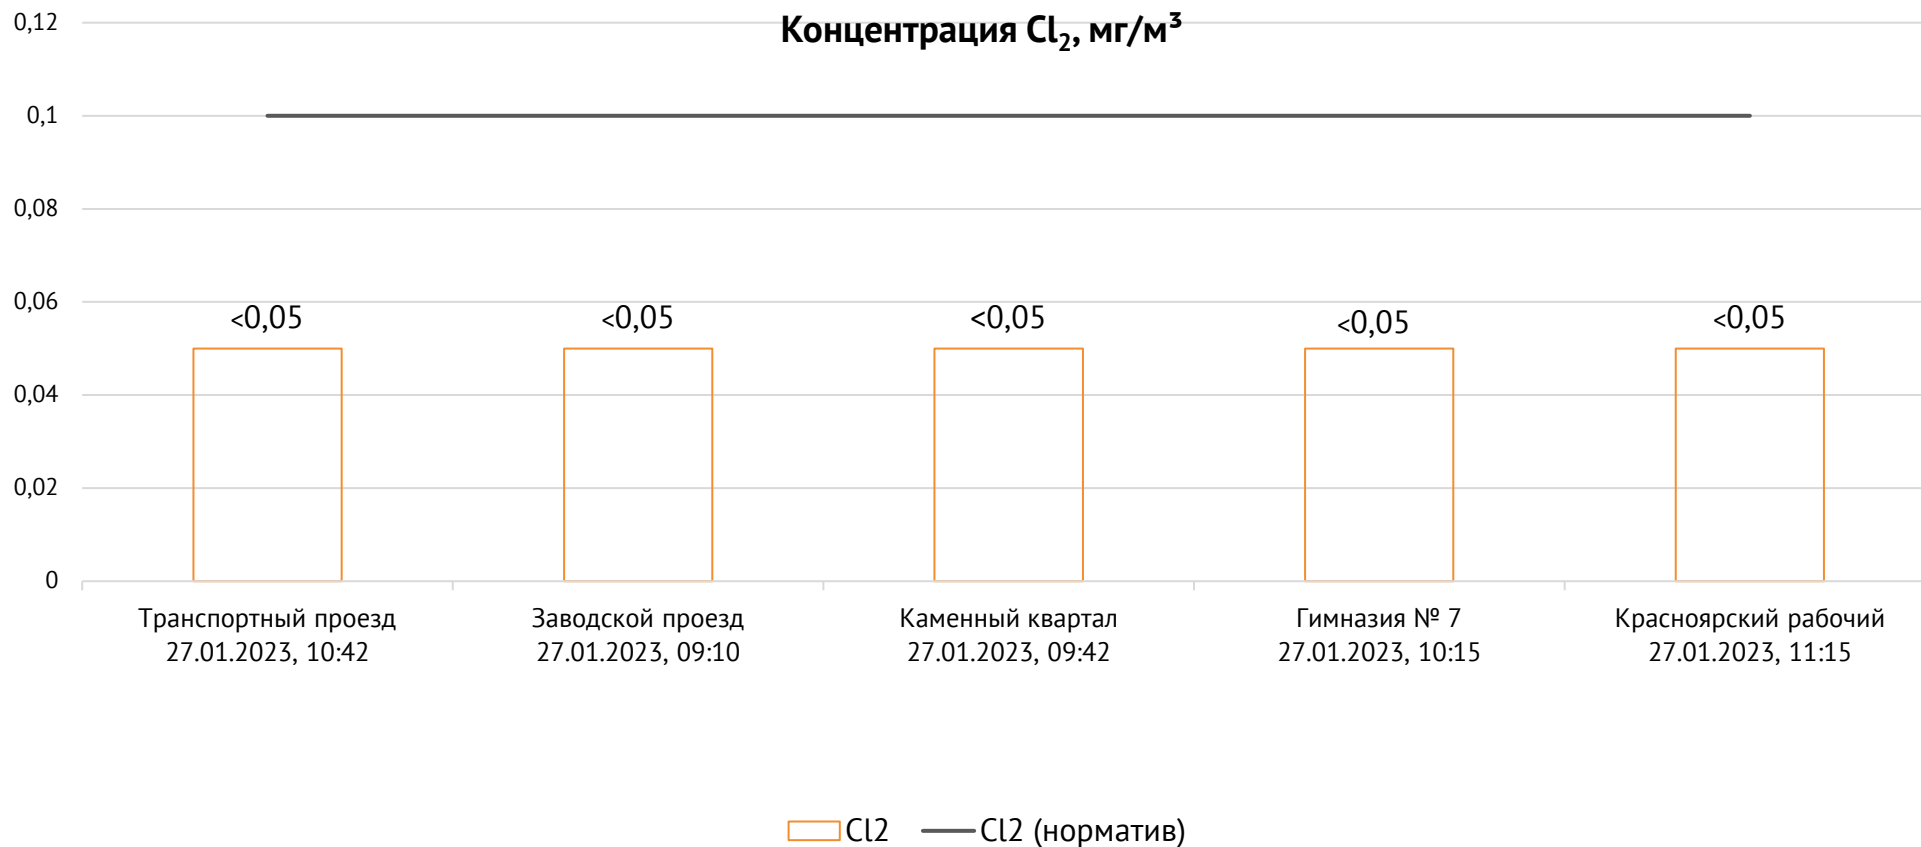

ОАО «Красцветмет»

Тел.: +7 391 259 3333, info@krastsvetmet.ru, www.krastsvetmet.ru

Транспортный проезд, дом 1, г. Красноярск, Российская Федерация, 660027