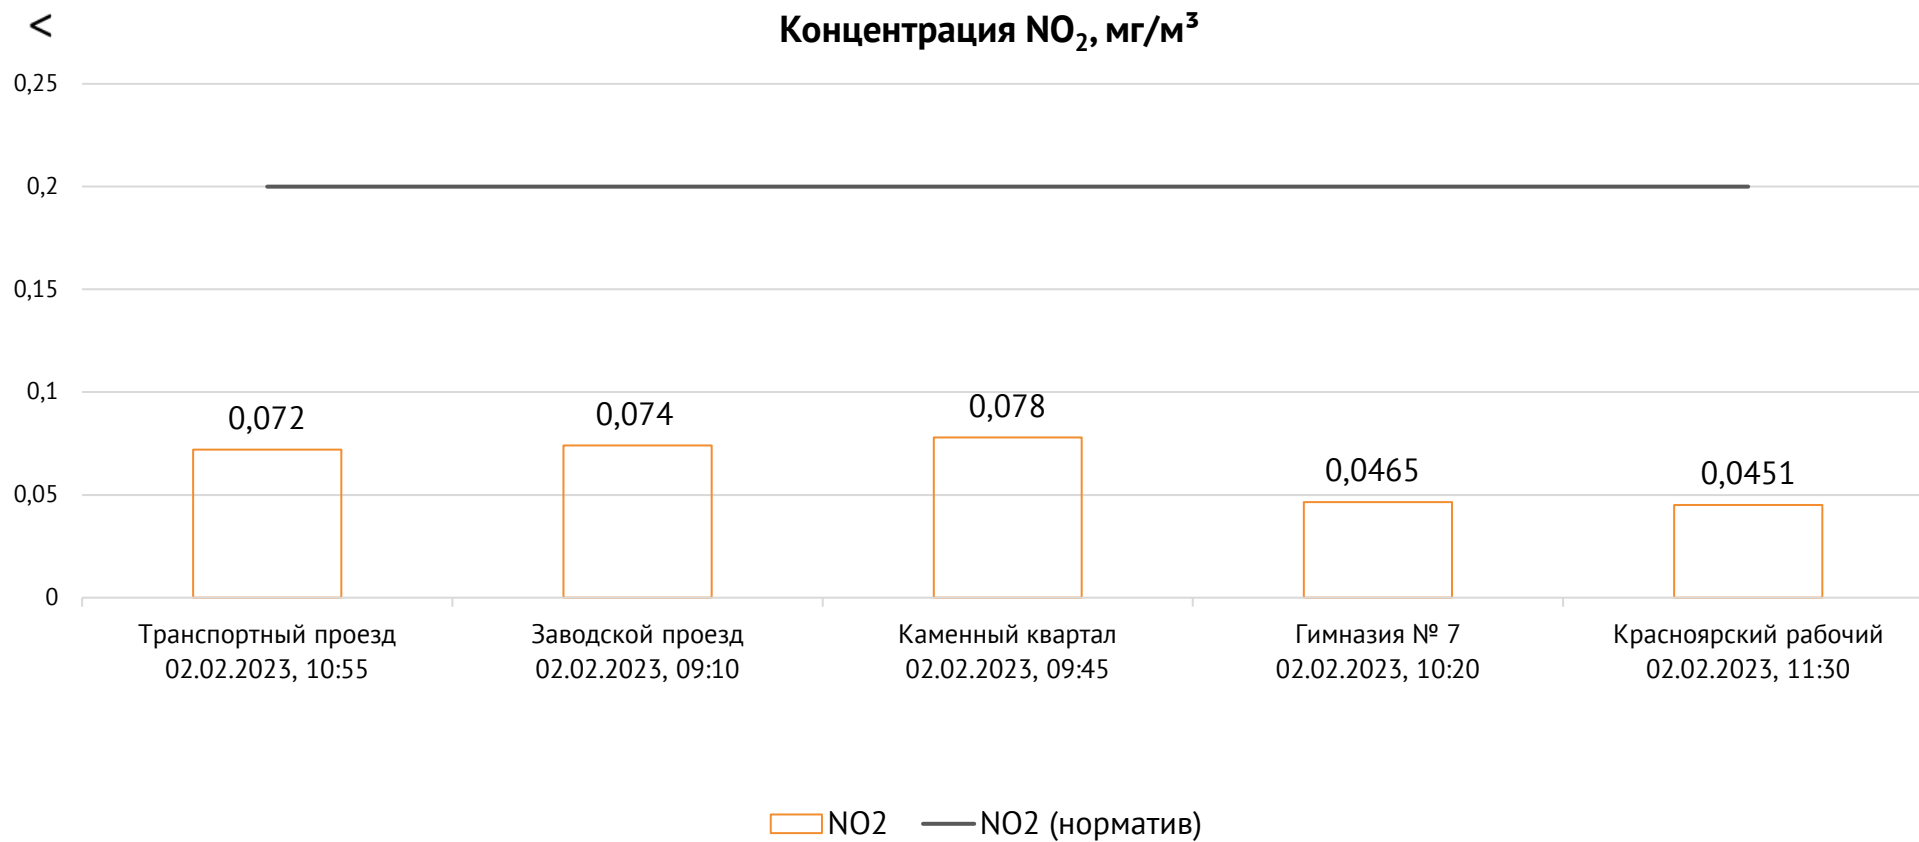

ОАО «Красцветмет»

Тел.: +7 391 259 3333, info@krastsvetmet.ru, www.krastsvetmet.ru

Транспортный проезд, дом 1, г. Красноярск, Российская Федерация, 660027