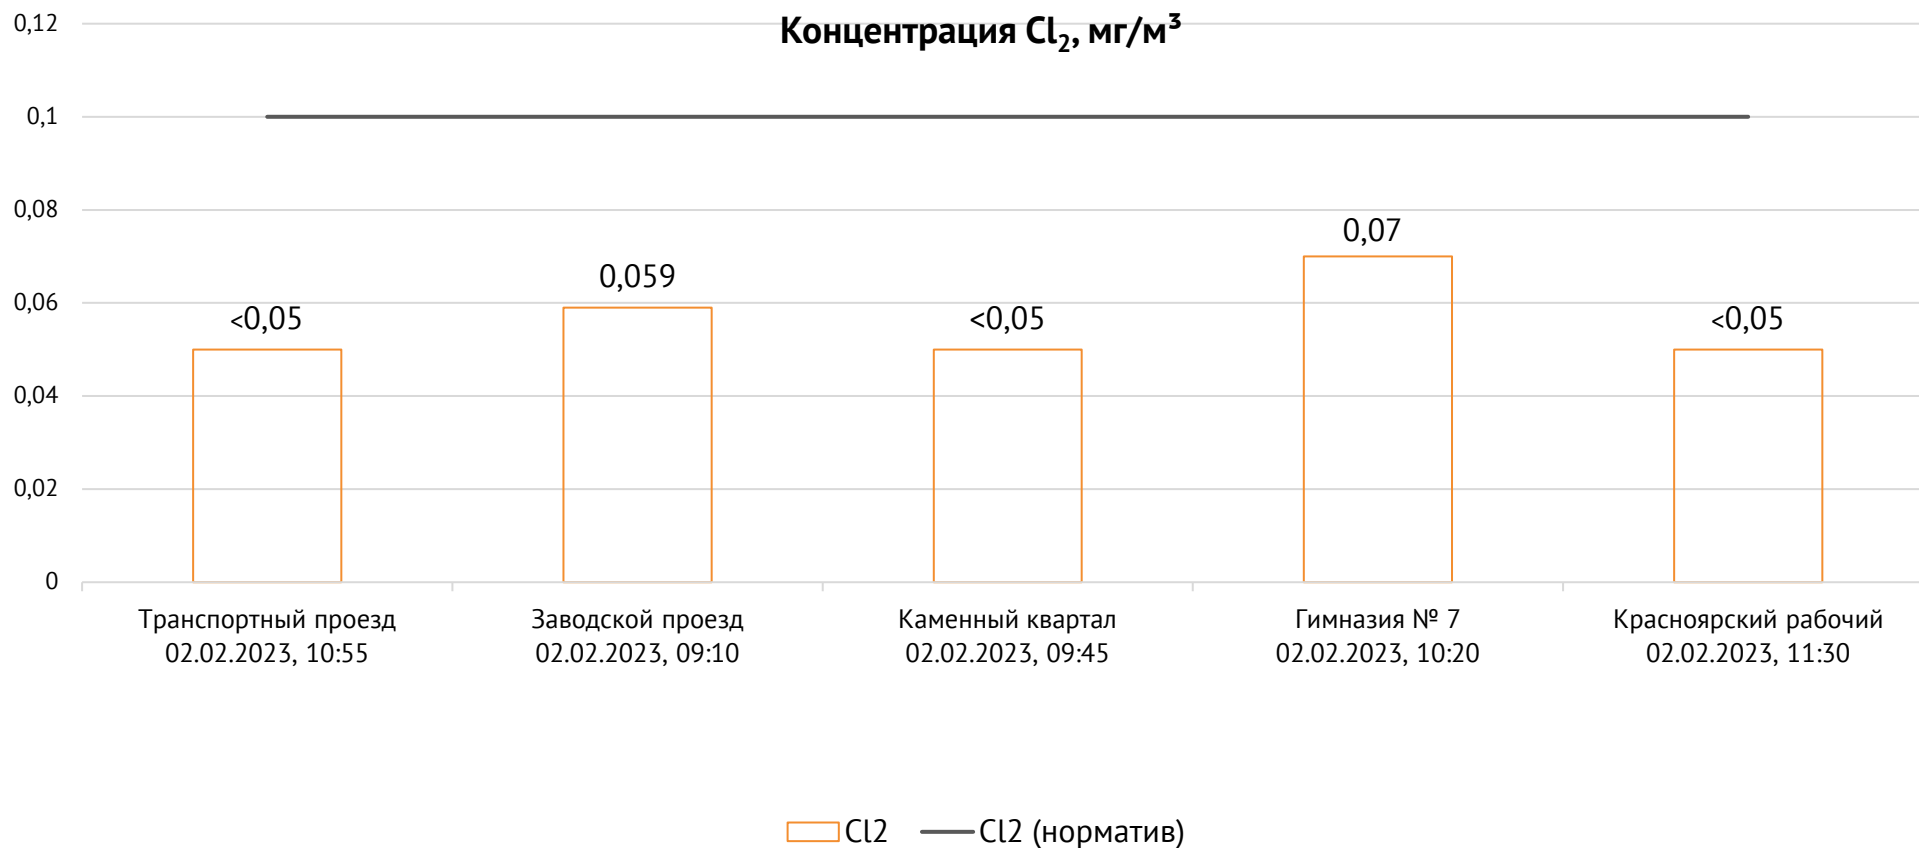

ОАО «Красцветмет»

Тел.: +7 391 259 3333, info@krastsvetmet.ru, www.krastsvetmet.ru

Транспортный проезд, дом 1, г. Красноярск, Российская Федерация, 660027