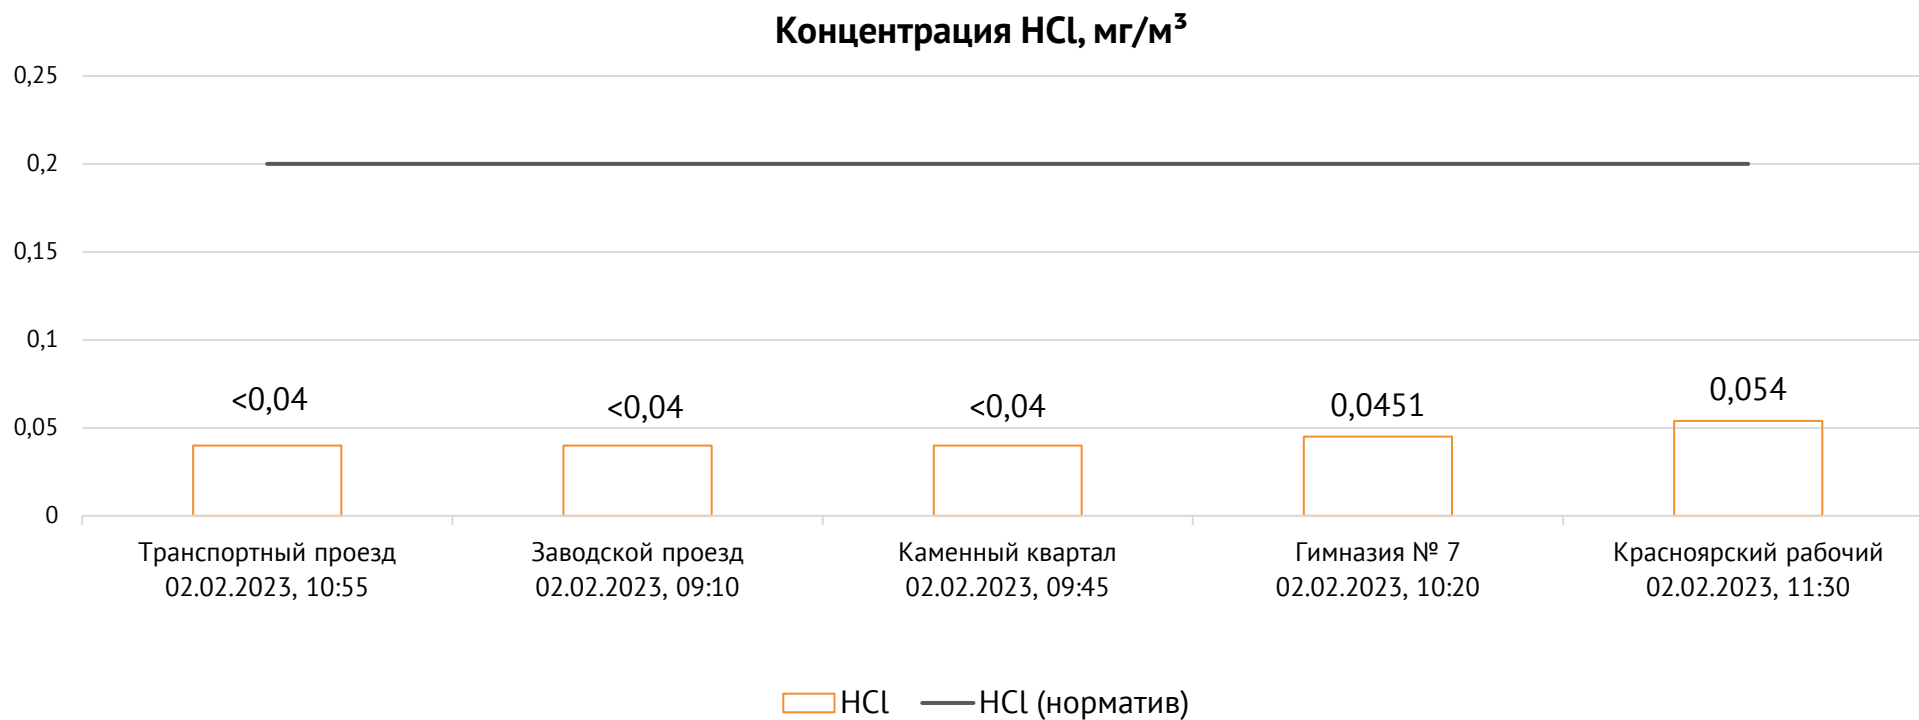

### Контроль уровня загрязнения атмосферного воздуха (в том числе в период обввления неблагоприятных метеоусловий на границе санитарно-защитной зоны)

Номер вводимого режима: 1

ОАО «Красцветмет»

Тел.: +7 391 259 3333, info@krastsvetmet.ru, www.krastsvetmet.ru