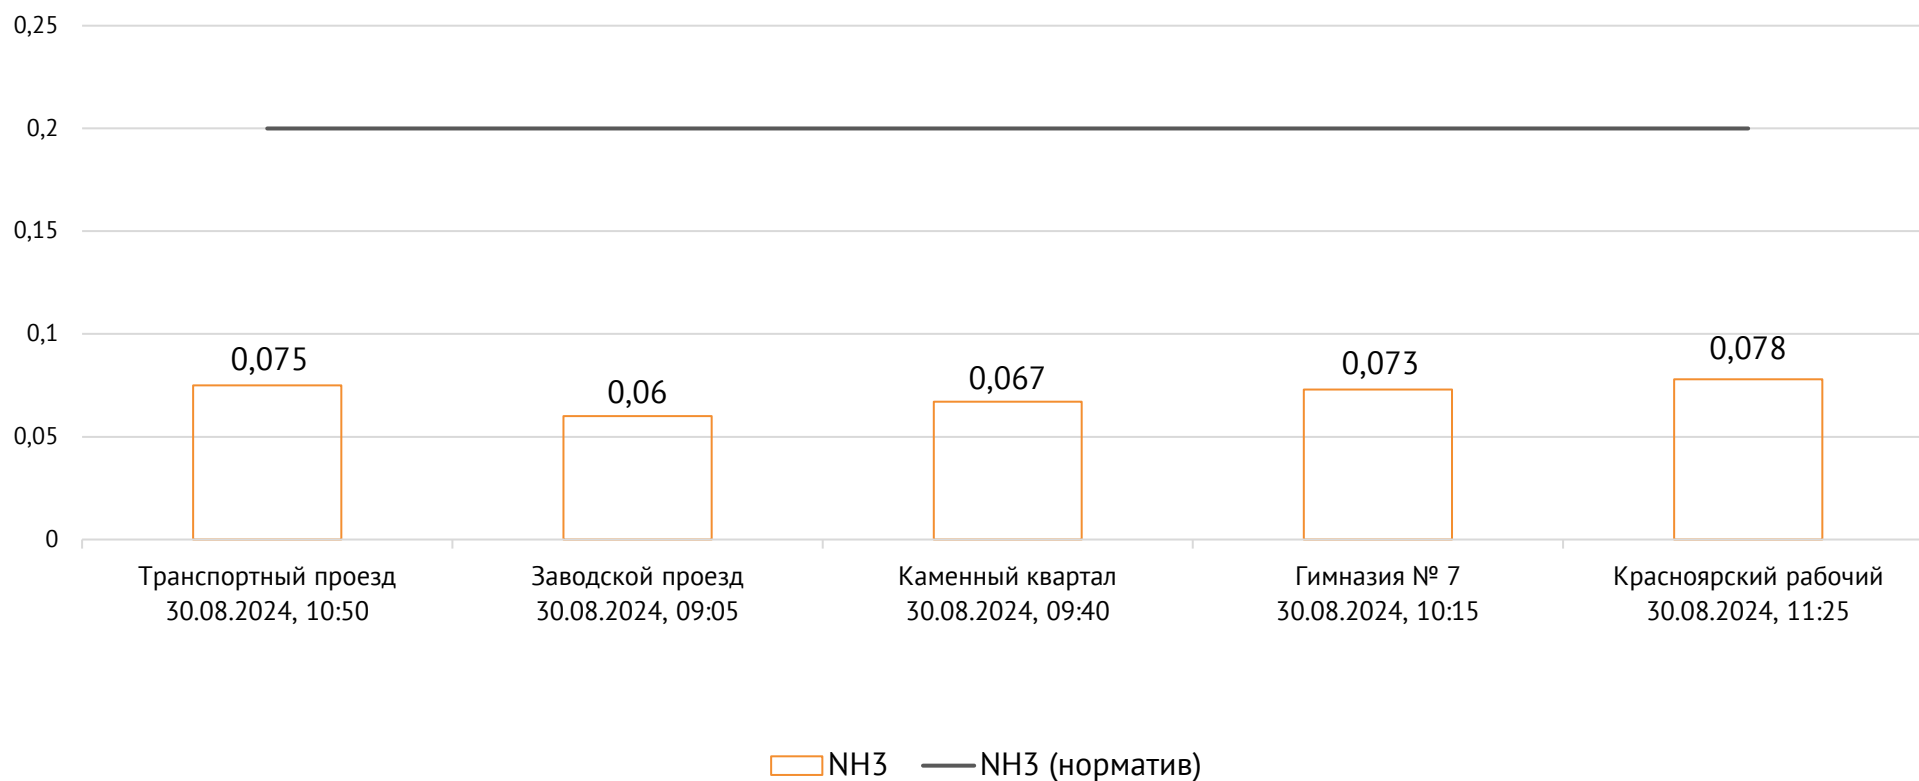

Концентрация CO, мг/м³

ОАО «Красцветмет»

Тел.: +7 391 259 3333, info@krastsvetmet.ru, www.krastsvetmet.ru

Транспортный проезд, дом 1, г. Красноярск, Российская Федерация, 660027

Концентрация NH_3 , мг/м^3