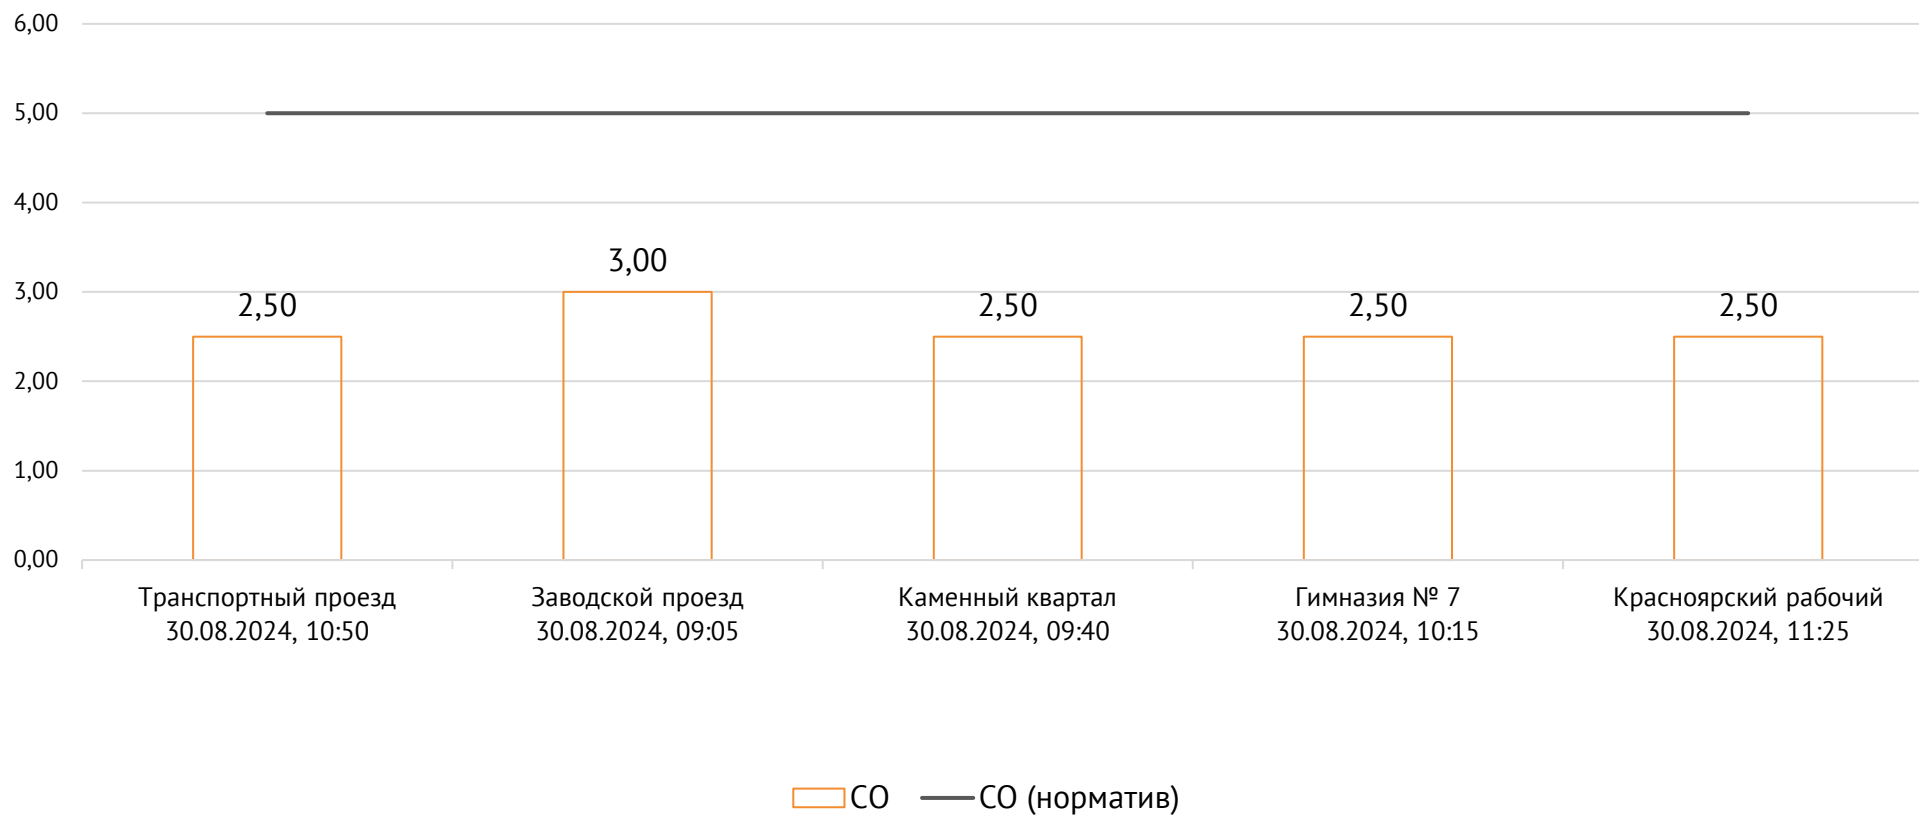

ОАО «Красцветмет»

Тел.: +7 391 259 3333, info@krastsvetmet.ru, www.krastsvetmet.ru

Транспортный проезд, дом 1, г. Красноярск, Российская Федерация, 660027

Концентрация CO, мг/м³