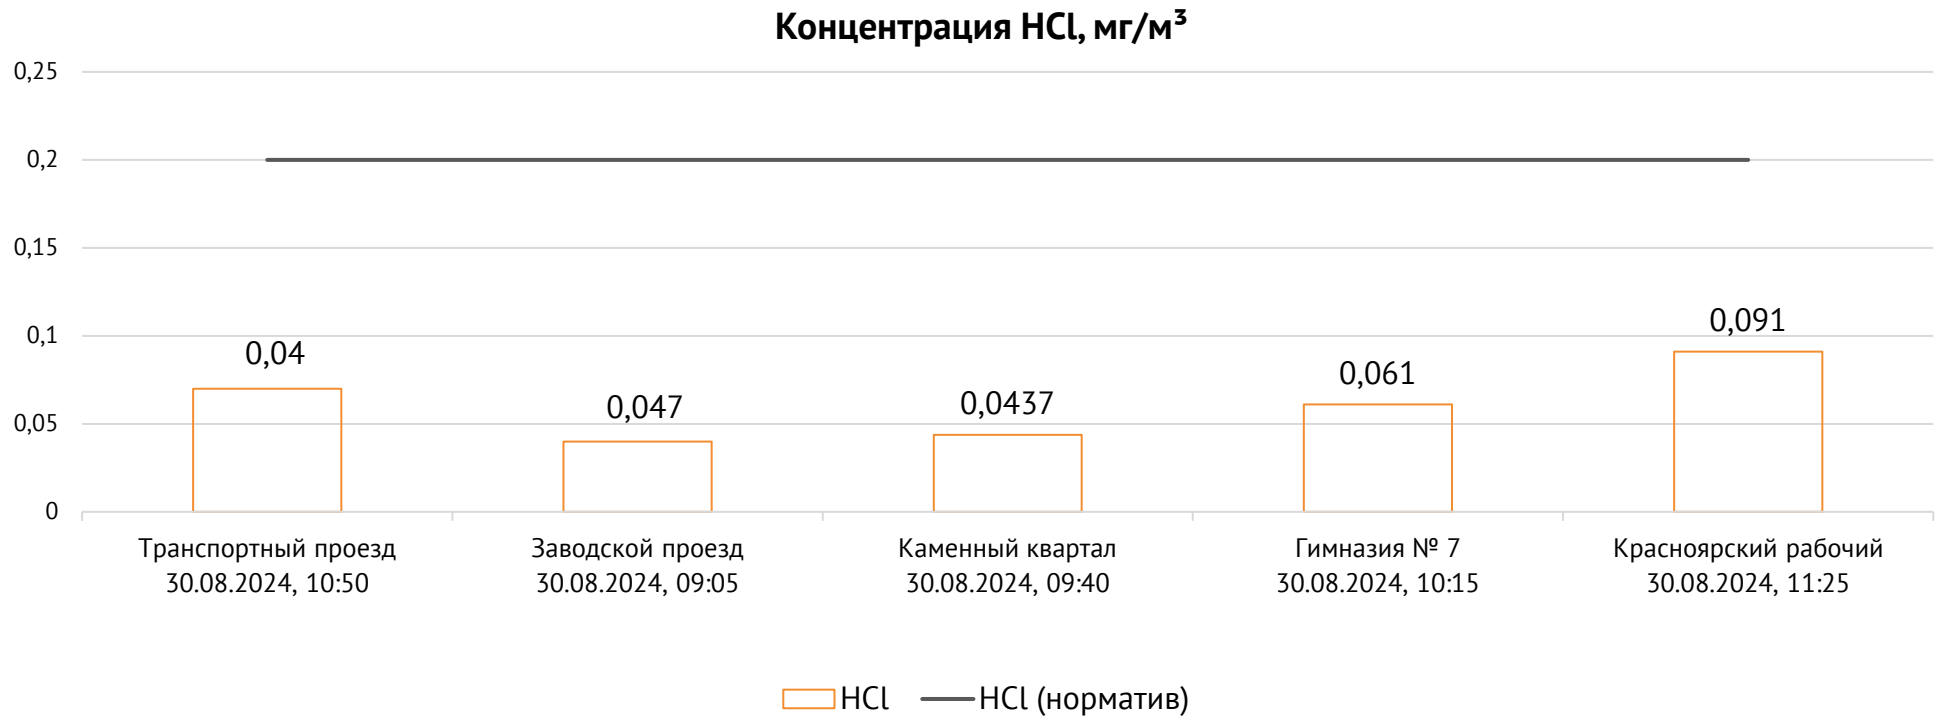

ОАО «Красцветмет»

Тел.: +7 391 259 3333, info@krastsvetmet.ru, www.krastsvetmet.ru

Транспортный проезд, дом 1, г. Красноярск, Российская Федерация, 660027

Протокол № 6180/Г от 02.09.2024

Контроль уровня загрязнения атмосферного воздуха (в том числе в период обввления неблагоприятных метеоусловий на границе санитарно-защитной зоны)

Номер вводимого режима: