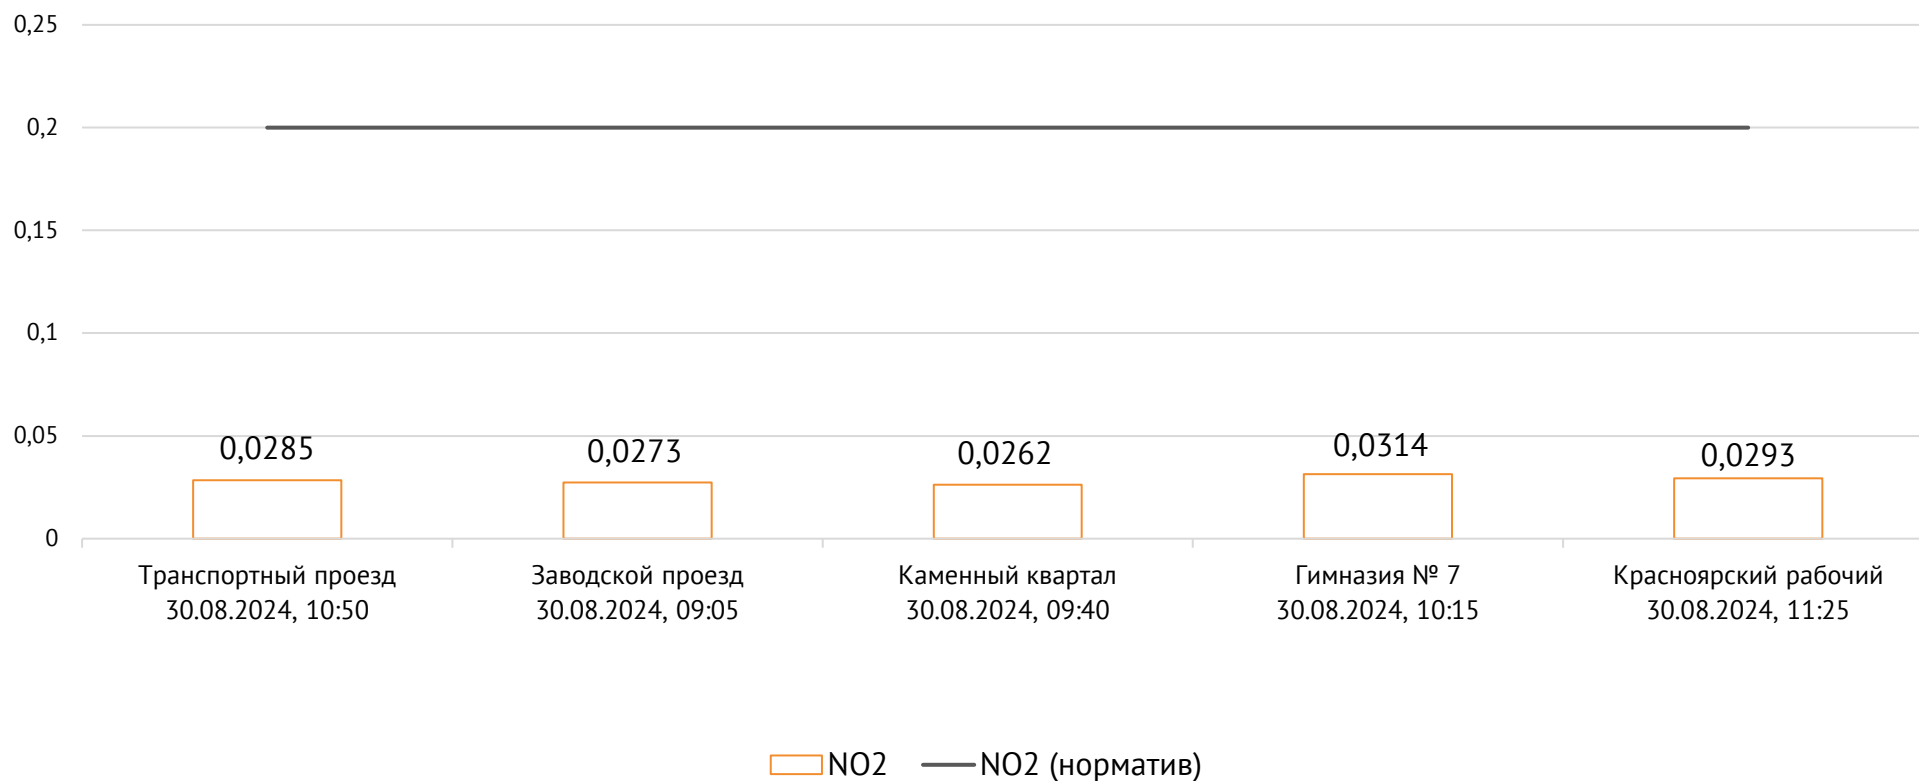

Транспортный проезд, дом 1, г. Красноярск, Российская Федерация, 660027

Концентрация NO₂, мг/м³

ОАО «Красцветмет»

Тел.: +7 391 259 3333, info@krastsvetmet.ru, www.krastsvetmet.ru

Транспортный проезд, дом 1, г. Красноярск, Российская Федерация, 660027