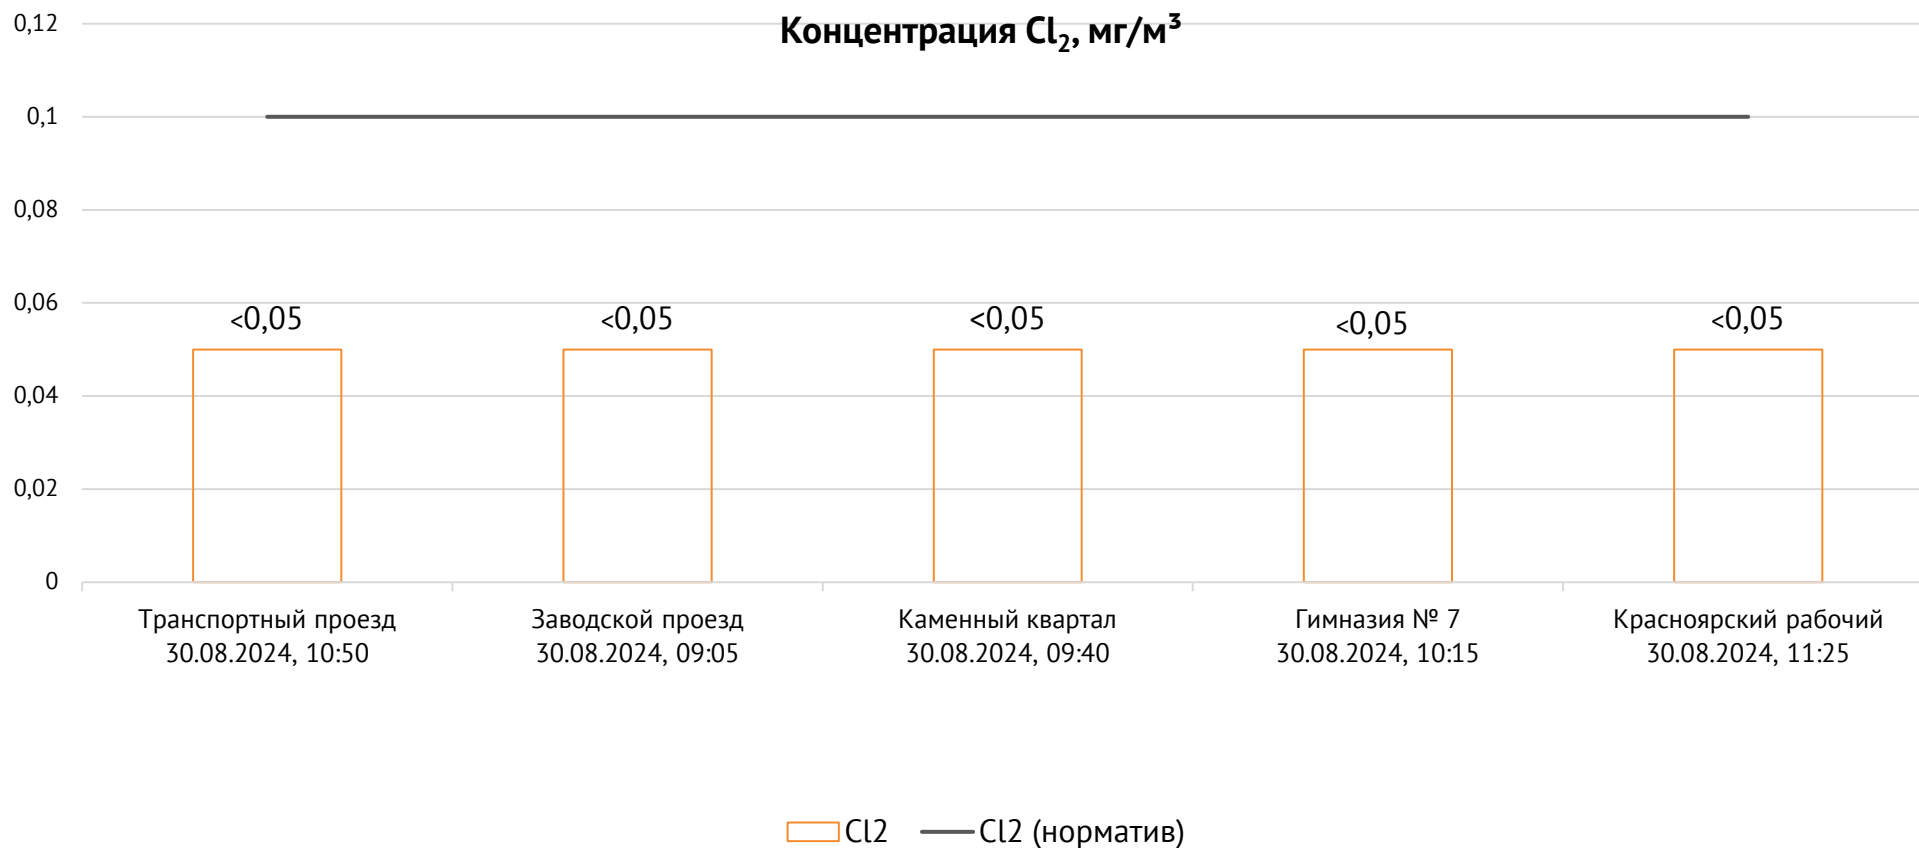

ОАО «Красцветмет»

Тел.: +7 391 259 3333, info@krastsvetmet.ru, www.krastsvetmet.ru

Транспортный проезд, дом 1, г. Красноярск, Российская Федерация, 660027