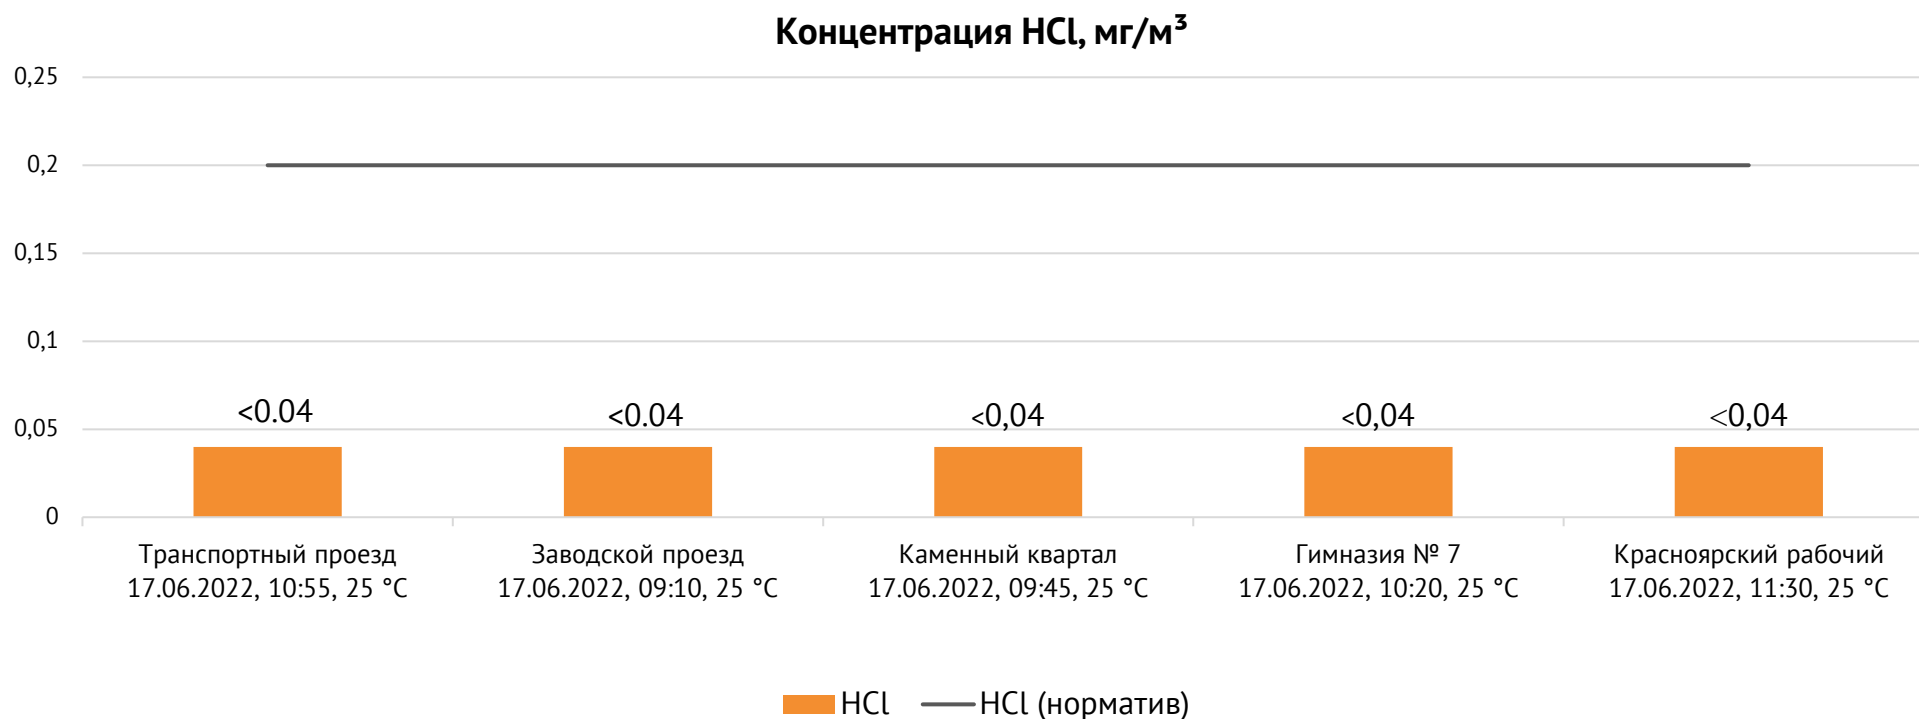

Протокол № 1508-Г от 20.06.2022

Контроль уровня загрязнения атмосферного воздуха (в том числе в период обввления неблагоприятных метеоусловий на границе санитарно-защитной зоны)

ОАО «Красцветмет»

Тел.: +7 391 259 3333, info@krastsvetmet.ru, www.krastsvetmet.ru