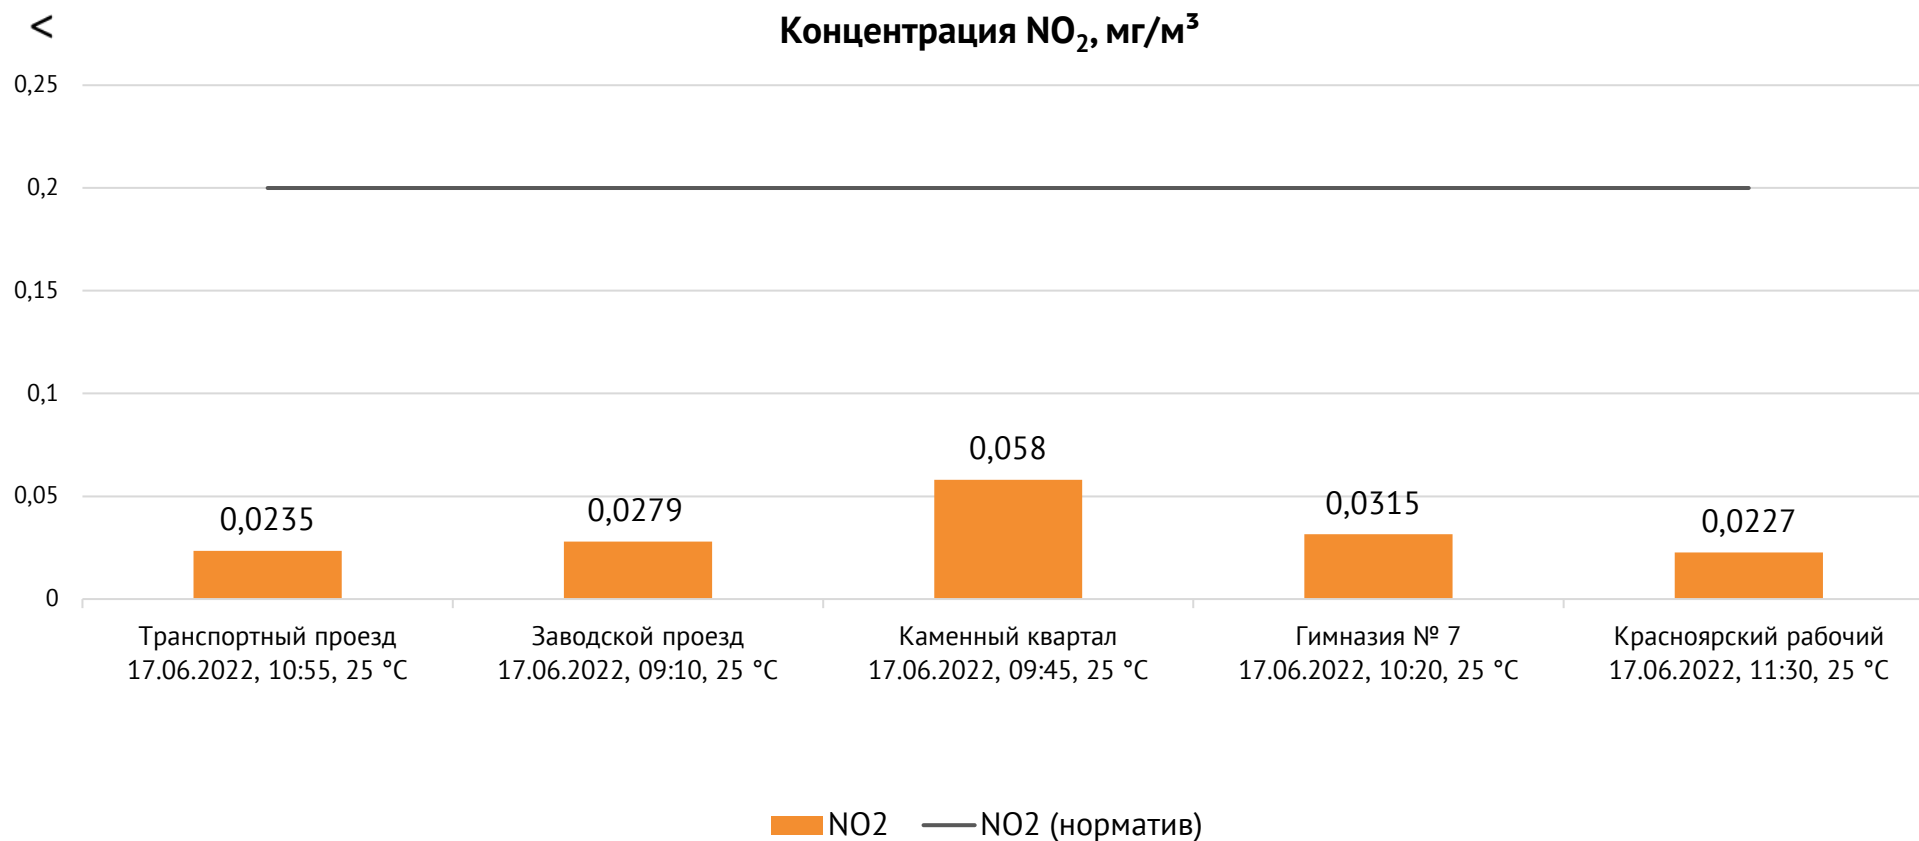

ОАО «Красцветмет»

Тел.: +7 391 259 3333, info@krastsvetmet.ru, www.krastsvetmet.ru

Транспортный проезд, дом 1, г. Красноярск, Российская Федерация, 660027