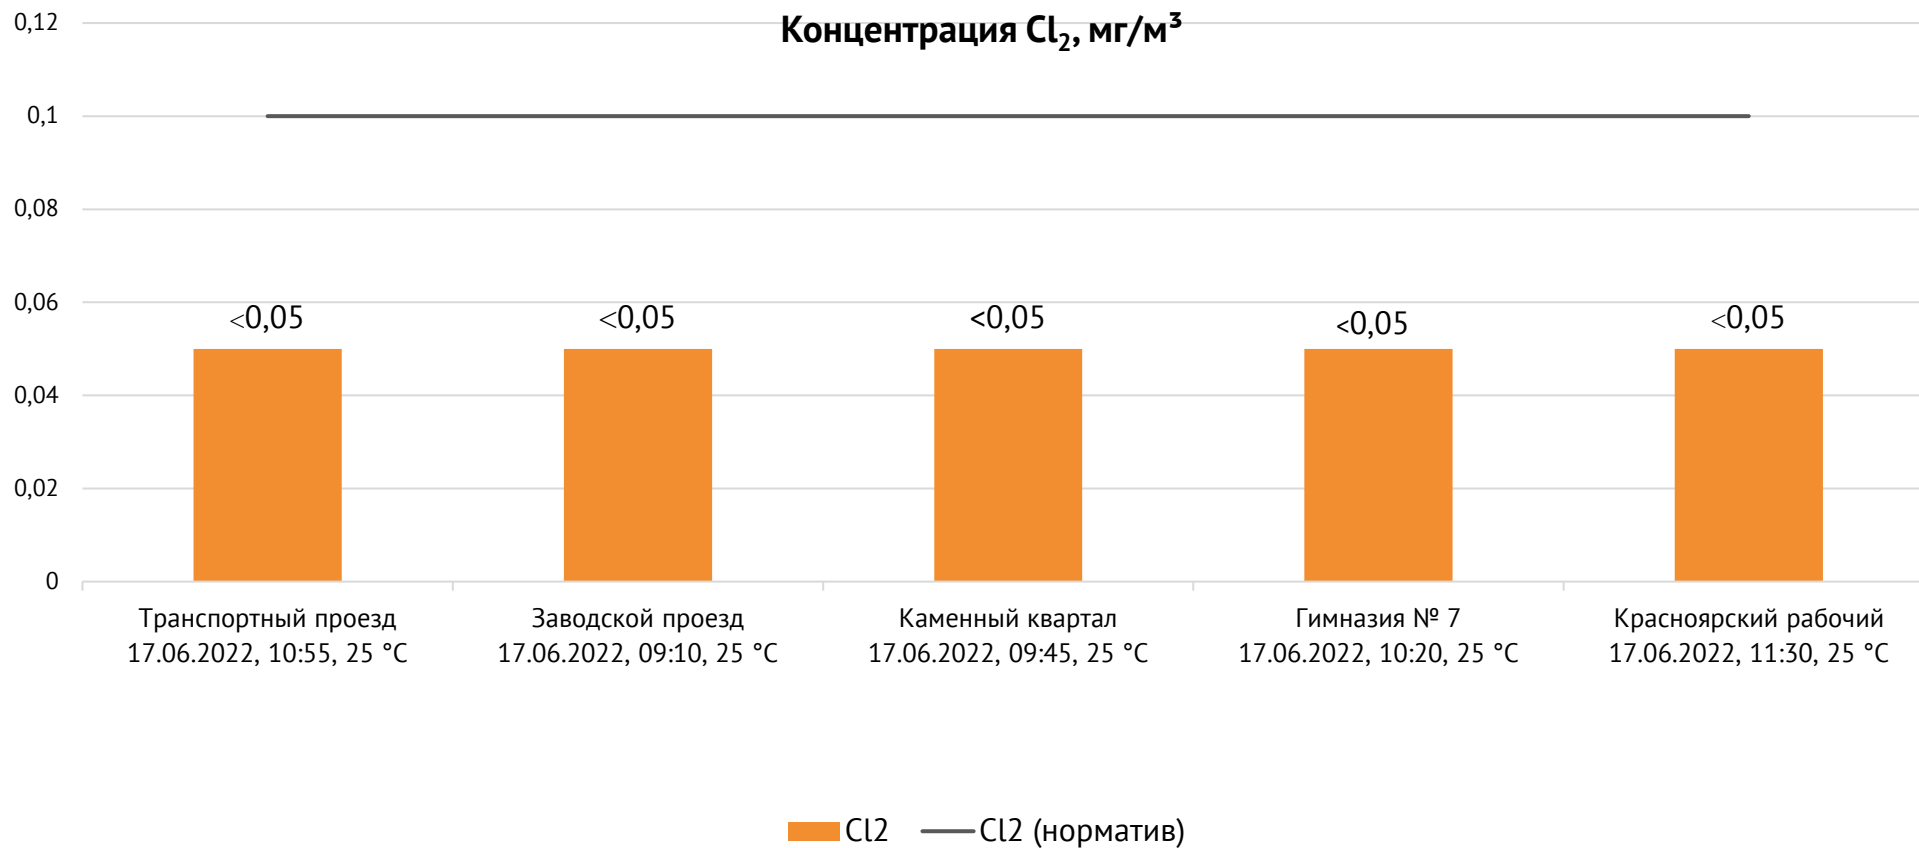

ОАО «Красцветмет»

Тел.: +7 391 259 3333, info@krastsvetmet.ru, www.krastsvetmet.ru

Транспортный проезд, дом 1, г. Красноярск, Российская Федерация, 660027