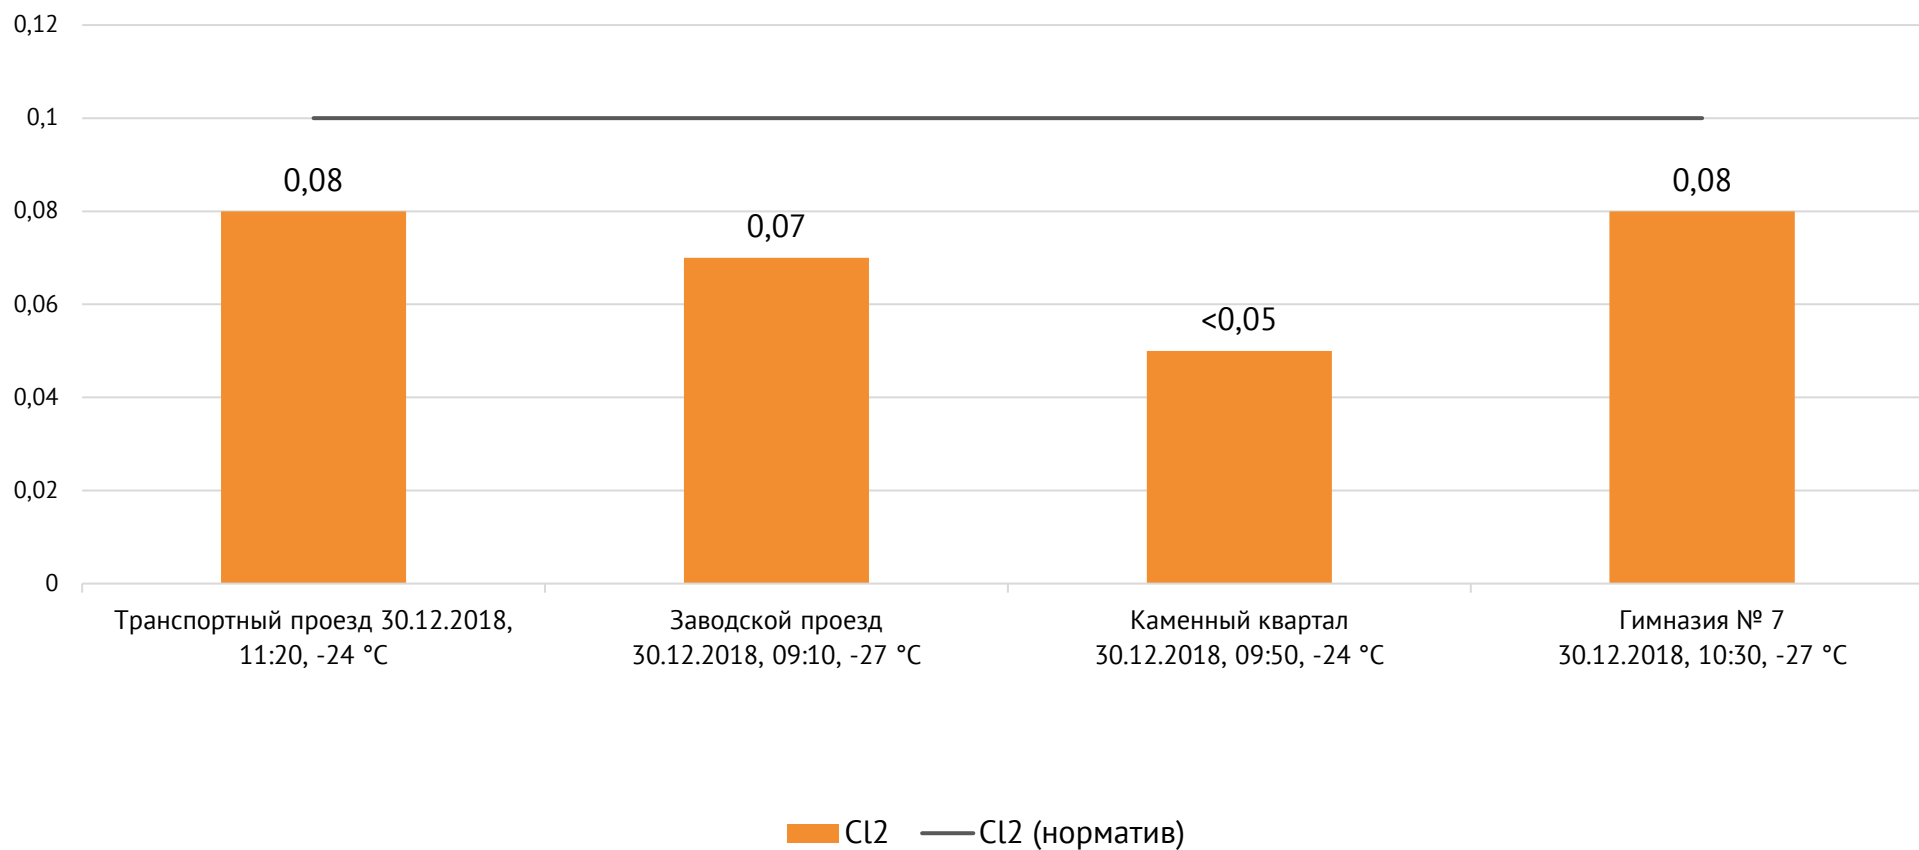

ОАО «Красцветмет»

Тел.: +7 391 259 3333, info@krastsvetmet.ru, www.krastsvetmet.ru

Транспортный проезд, дом 1, г. Красноярск, Российская Федерация, 660027

Концентрация Cl_2 , мг/м³