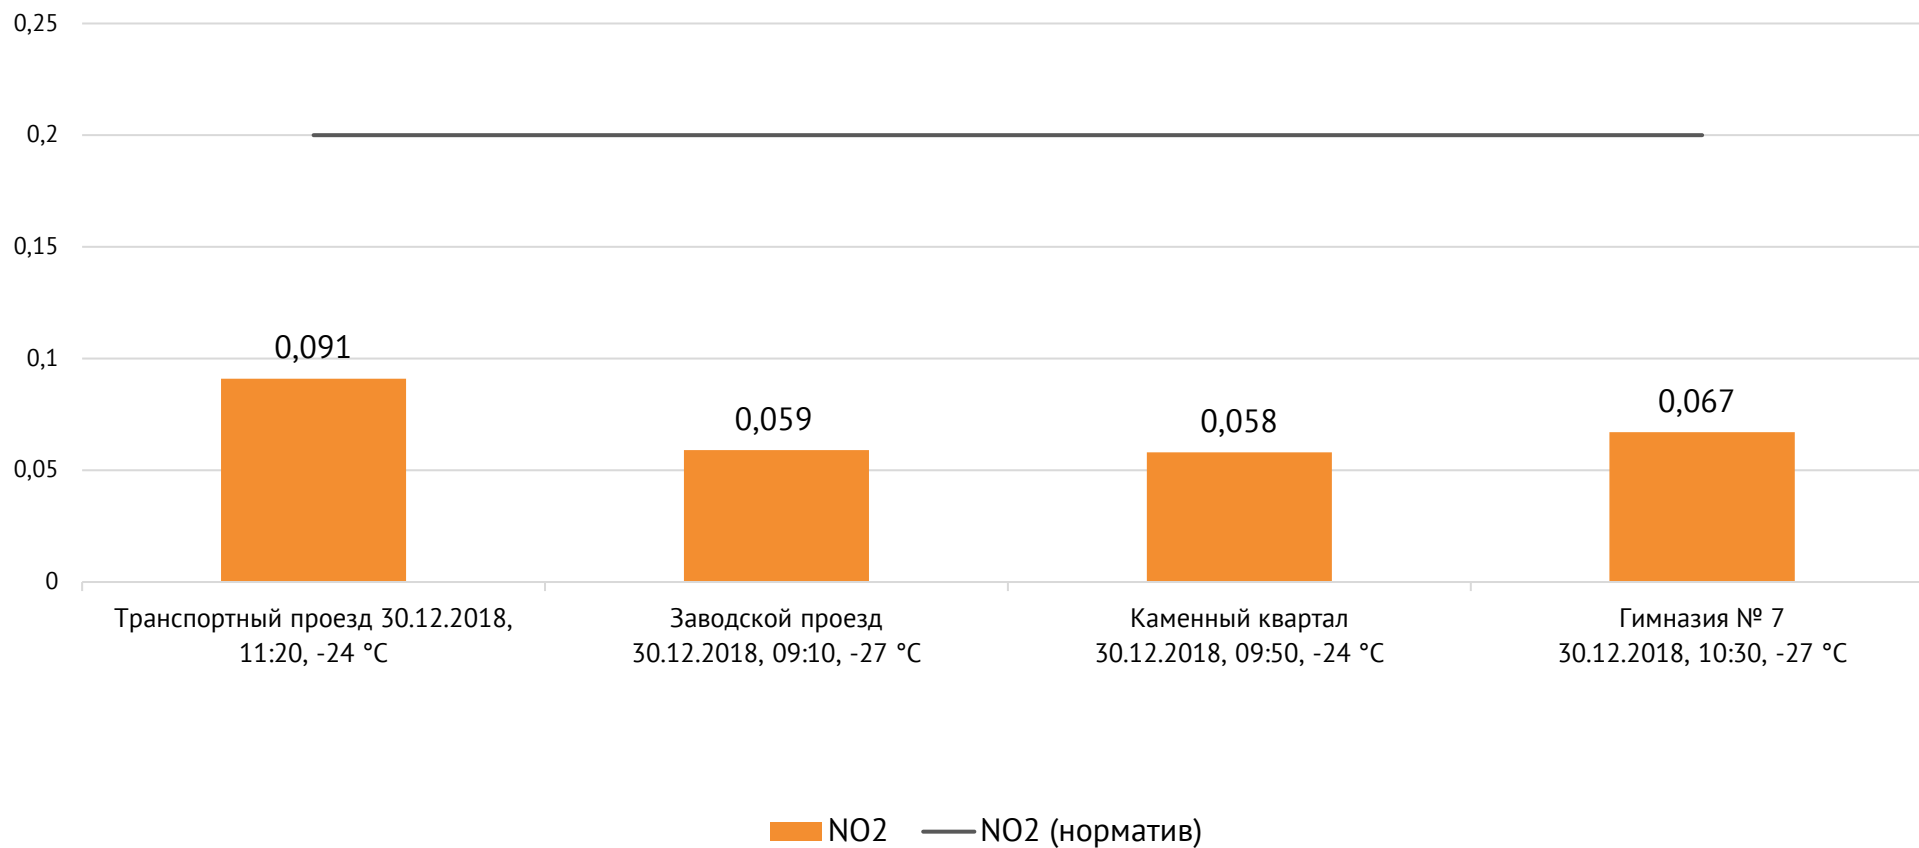

Концентрация NO₂, мг/м³