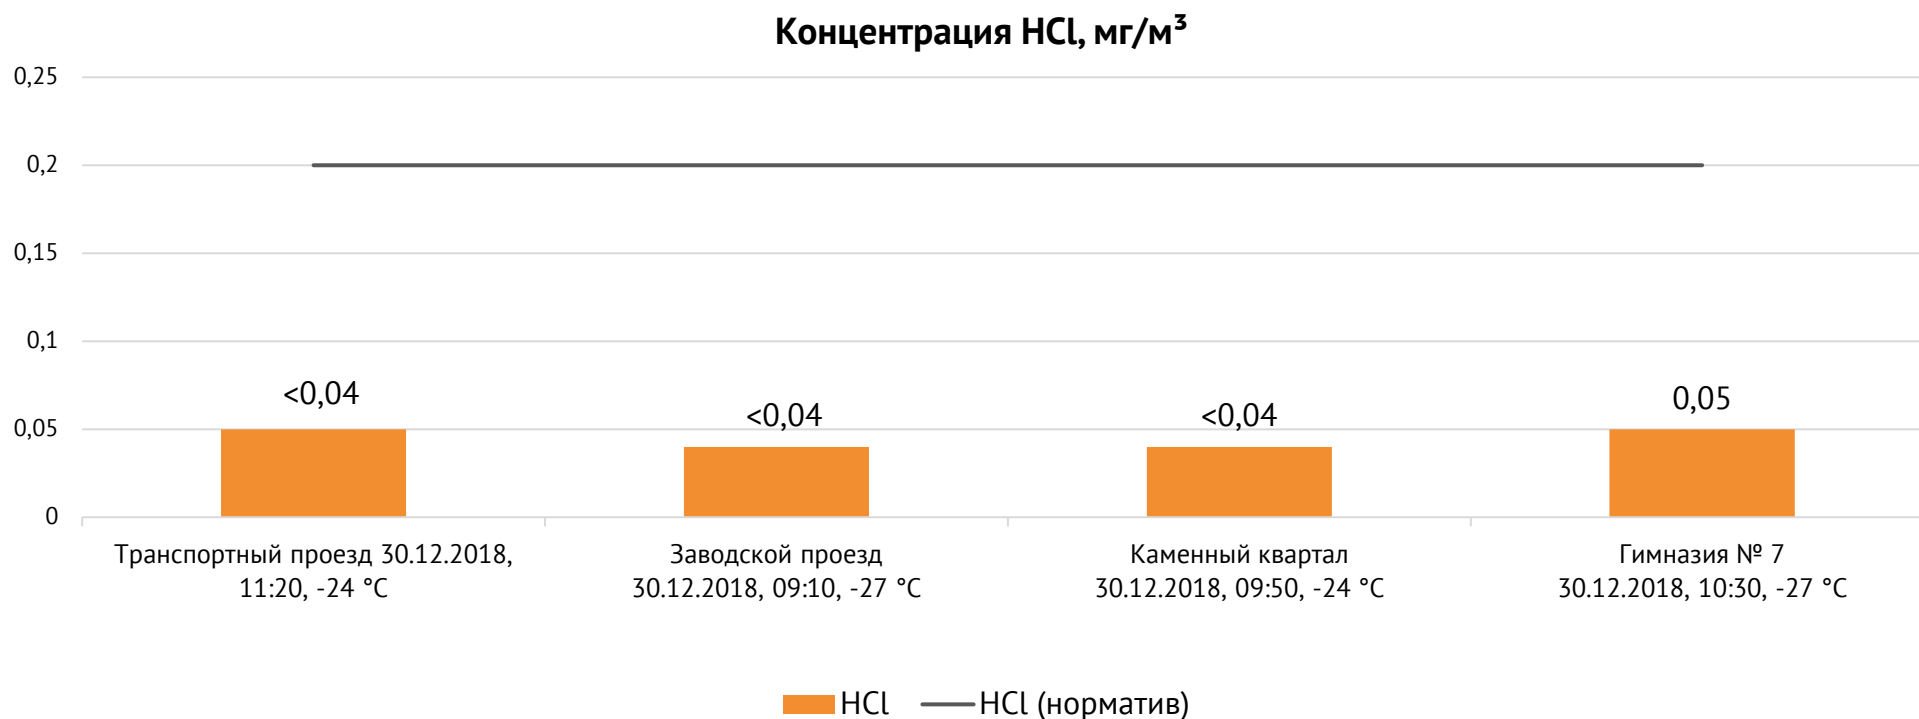

### Контроль уровня загрязнения атмосферного воздуха (в том числе в период обввления неблагоприятных метеоусловий на границе санитарно-защитной зоны)

Направление ветра и номер вводимого режима: западный слабый