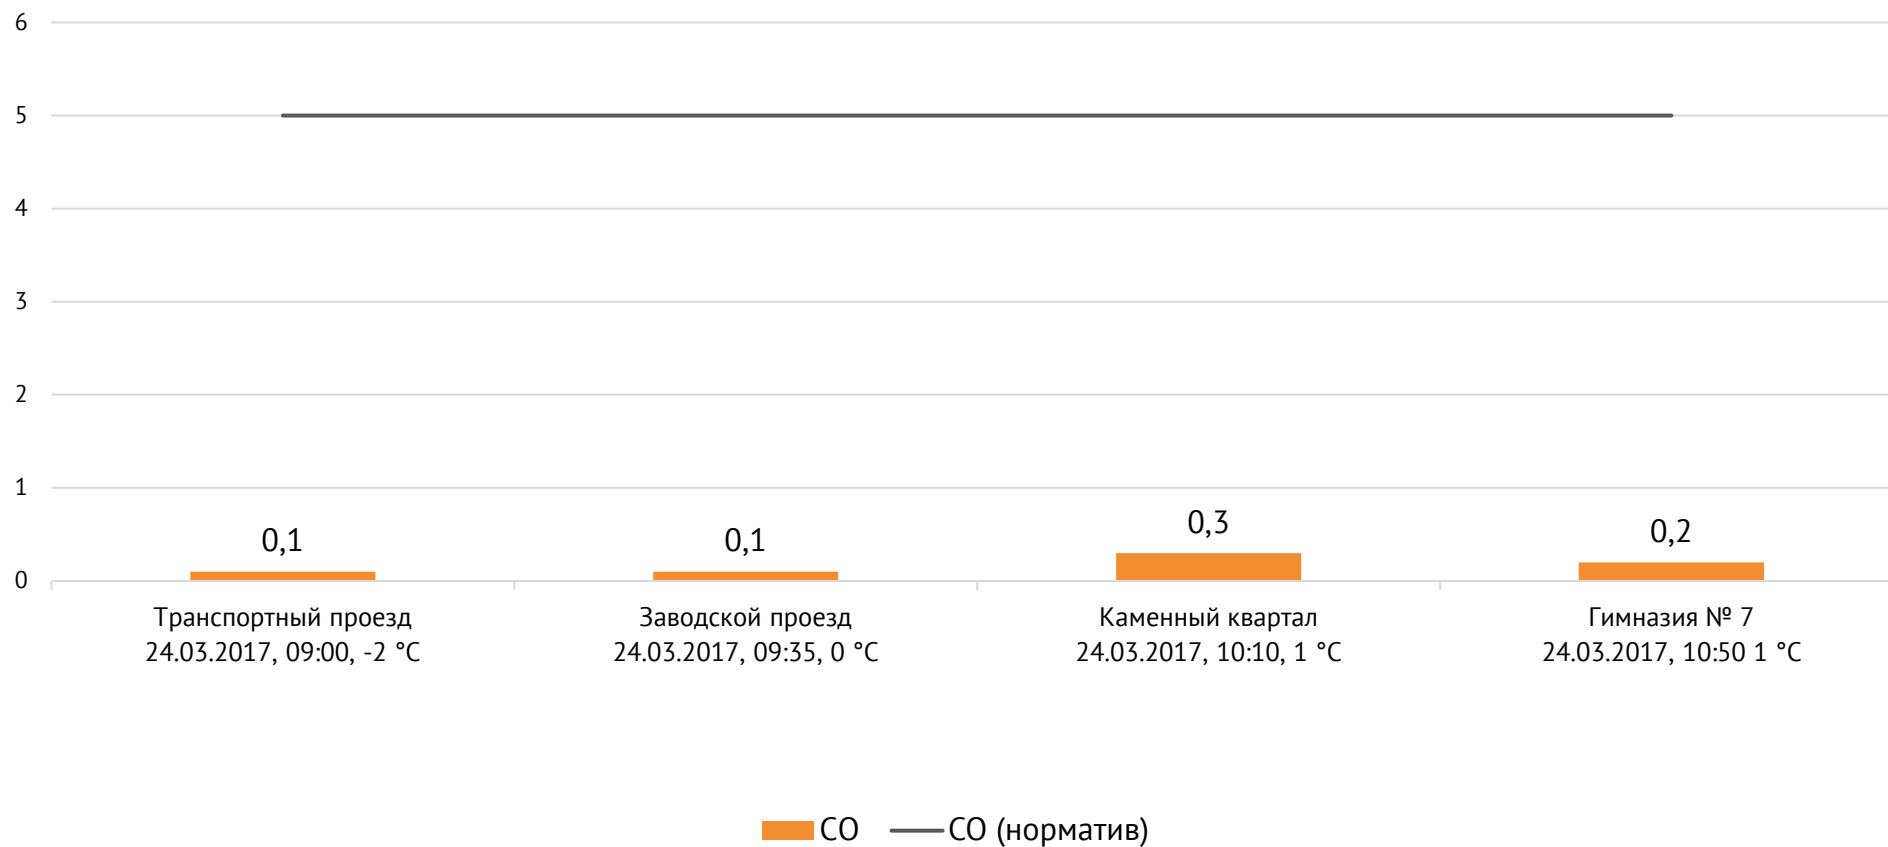

ОАО «Красцветмет»

Тел.: +7 391 259 3333, info@krastsvetmet.ru, www.krastsvetmet.ru

Транспортный проезд, дом 1, г. Красноярск, Российская Федерация, 660027

Концентрация CO, мг/м³