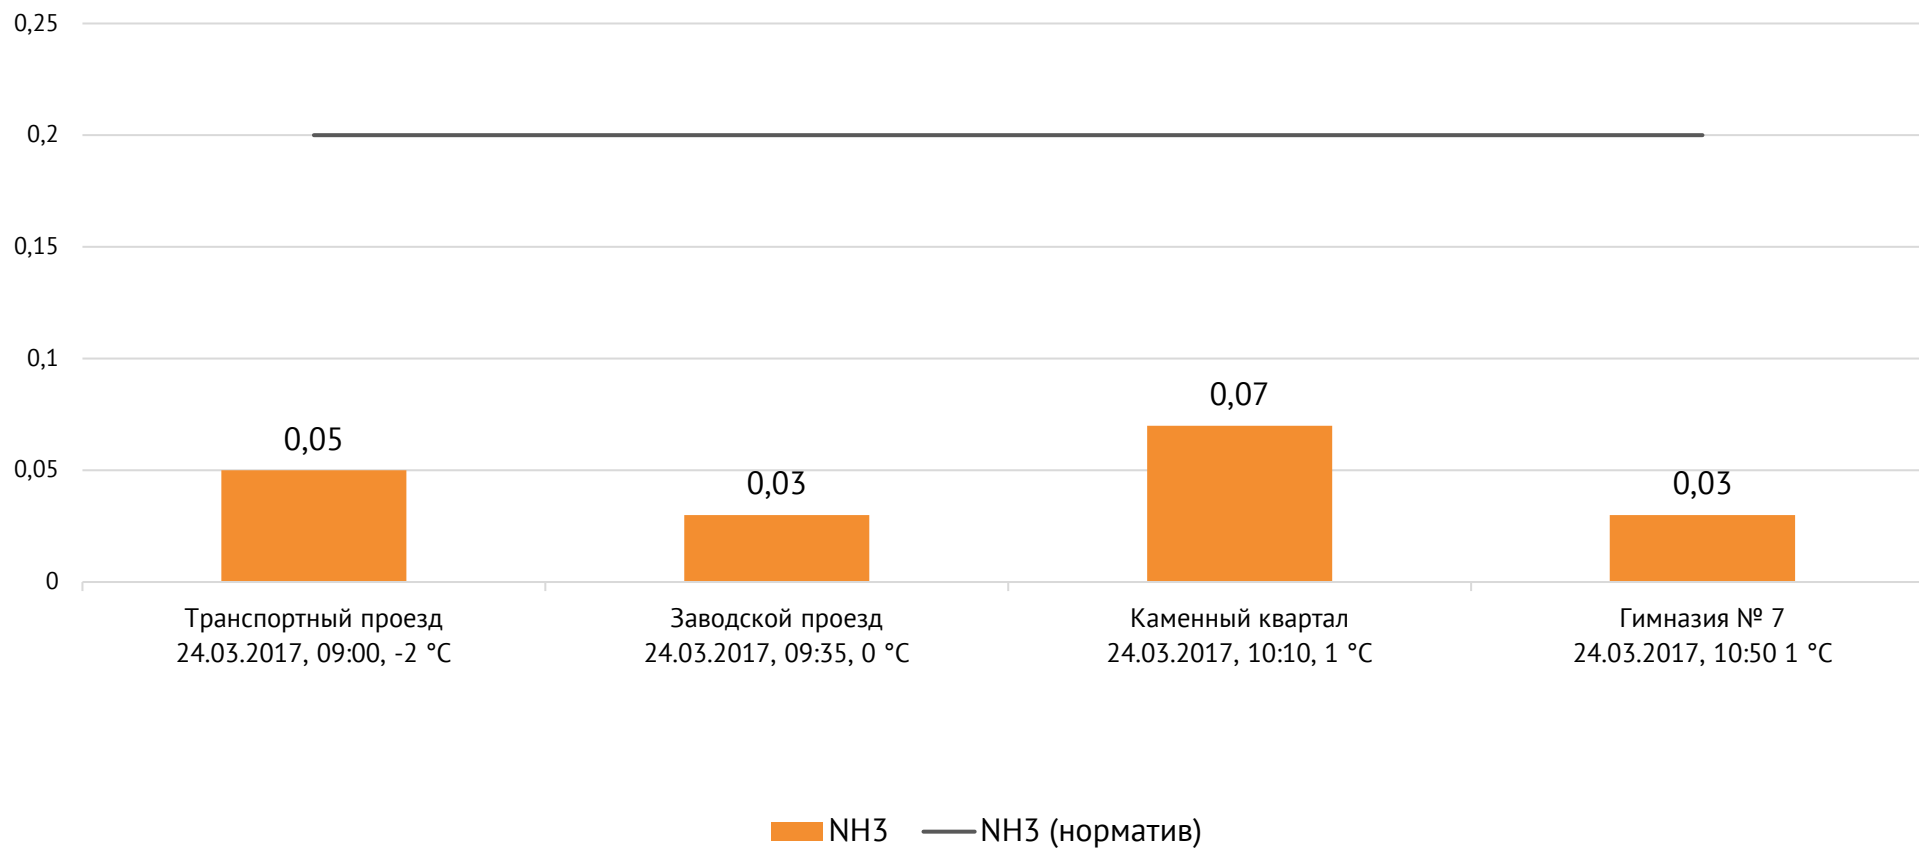

ОАО «Красцветмет»

Тел.: +7 391 259 3333, info@krastsvetmet.ru, www.krastsvetmet.ru

Транспортный проезд, дом 1, г. Красноярск, Российская Федерация, 660027

Концентрация NH_3 , мг/м^3