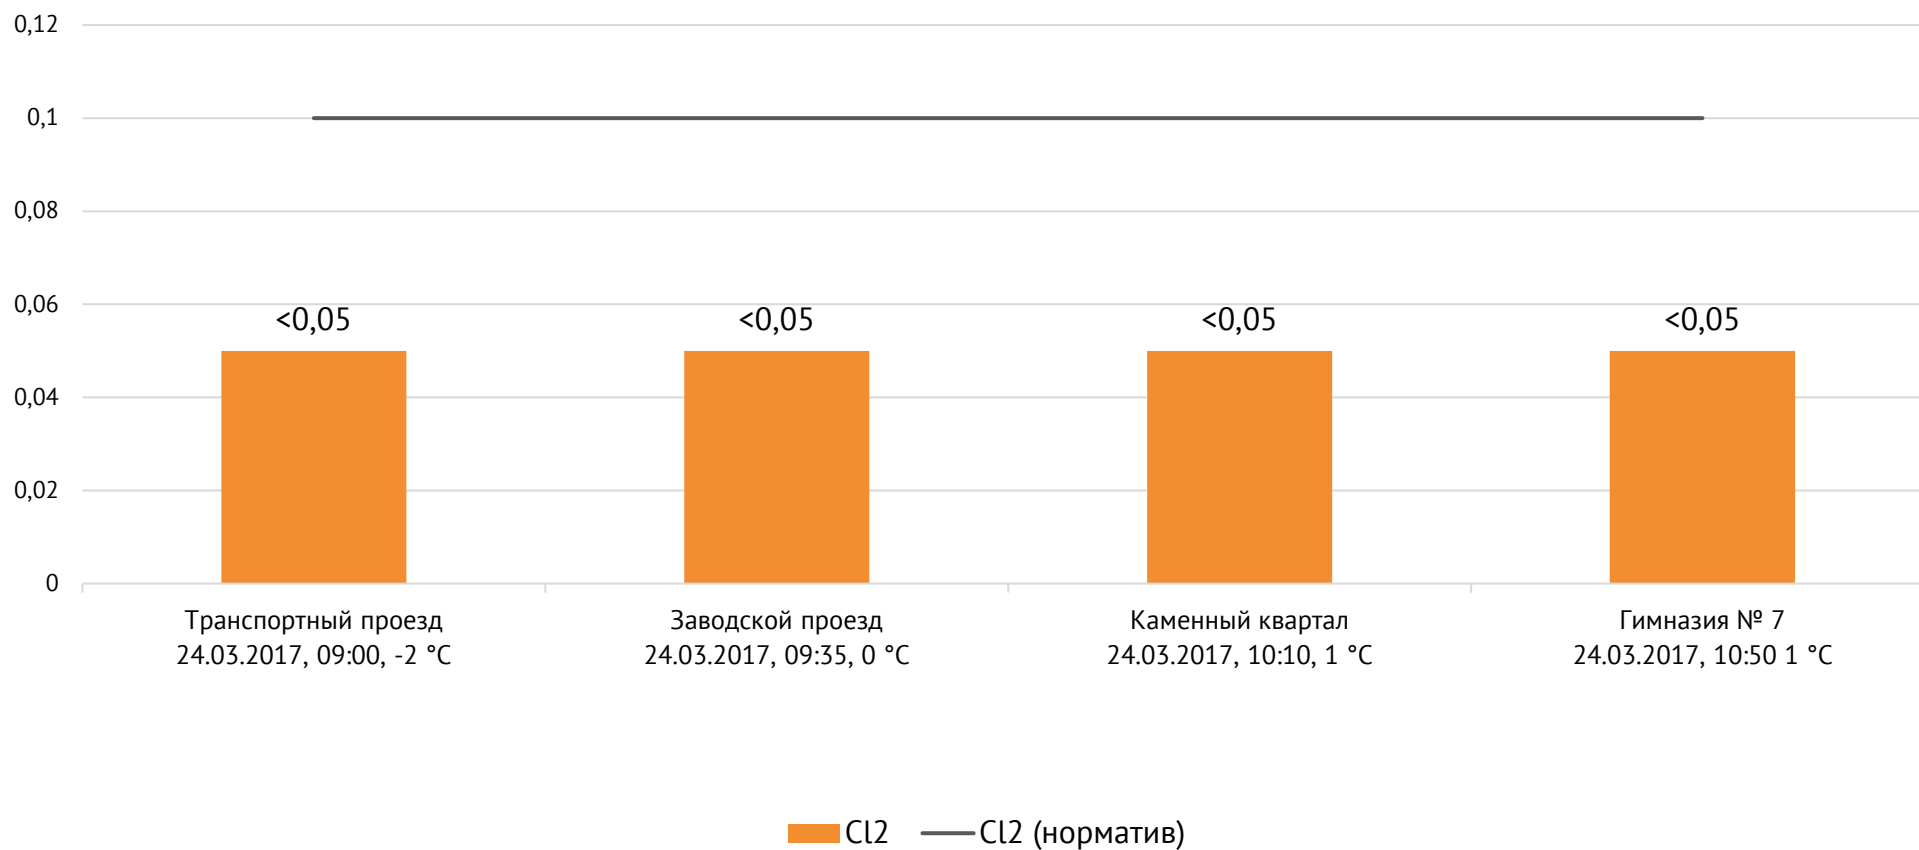

Направление ветра и номер вводимого режима: западный слабый; I режим

Концентрация Cl_2 , мг/м³

ОАО «Красцветмет»

Тел.: +7 391 259 3333, info@krastsvetmet.ru, www.krastsvetmet.ru

Транспортный проезд, дом 1, г. Красноярск, Российская Федерация, 660027