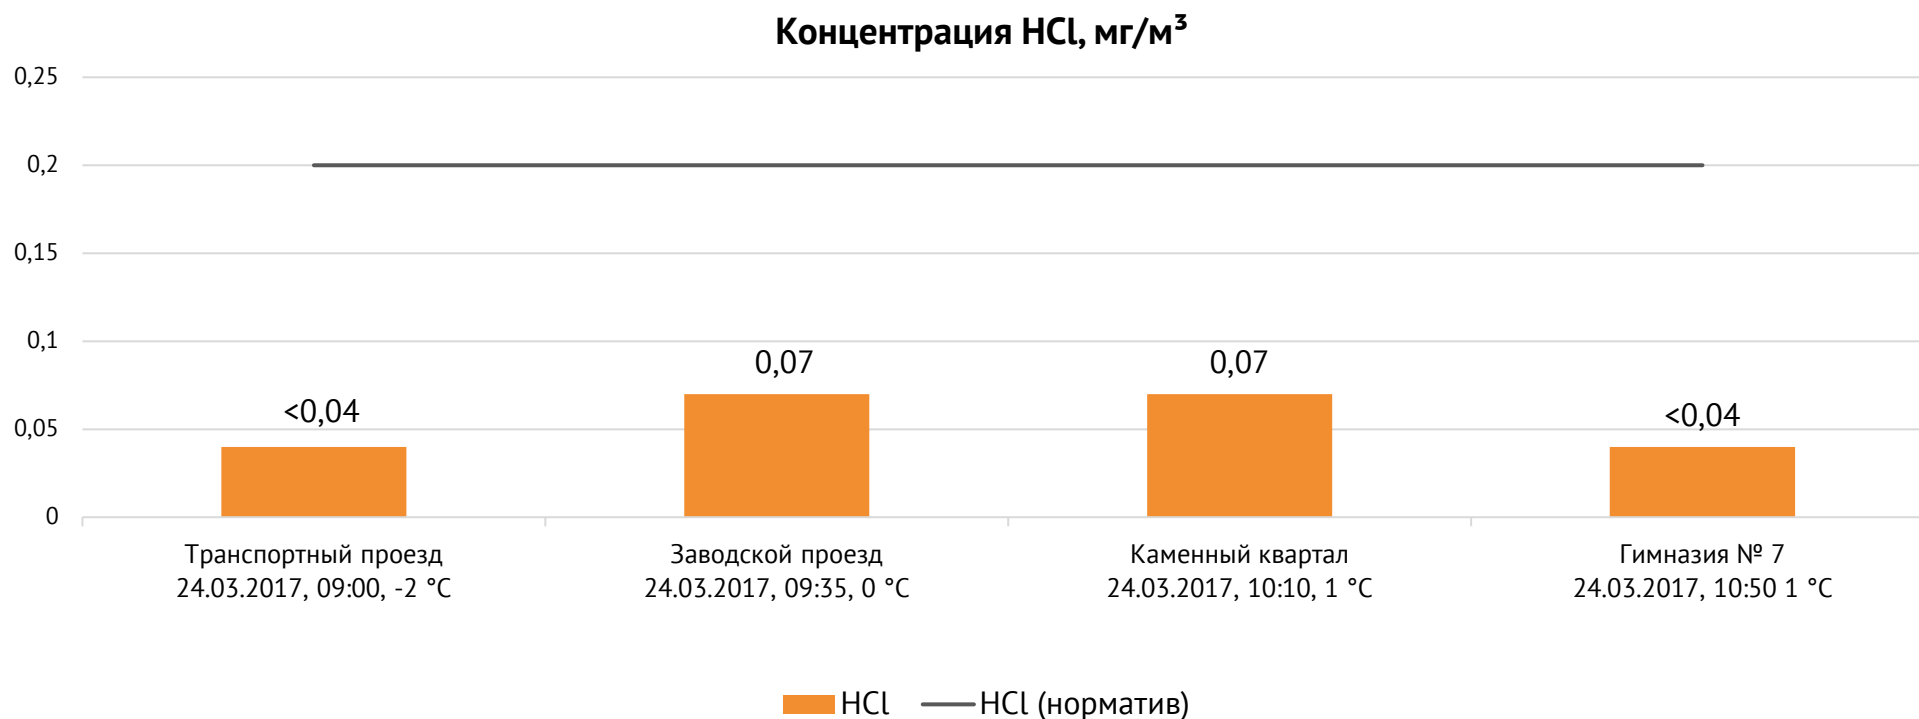

Направление ветра и номер вводимого режима: западный слабый; I режим

Концентрация Cl_2 , мг/м³

ОАО «Красцветмет»

Тел.: +7 391 259 3333, info@krastsvetmet.ru, www.krastsvetmet.ru

Транспортный проезд, дом 1, г. Красноярск, Российская Федерация, 660027