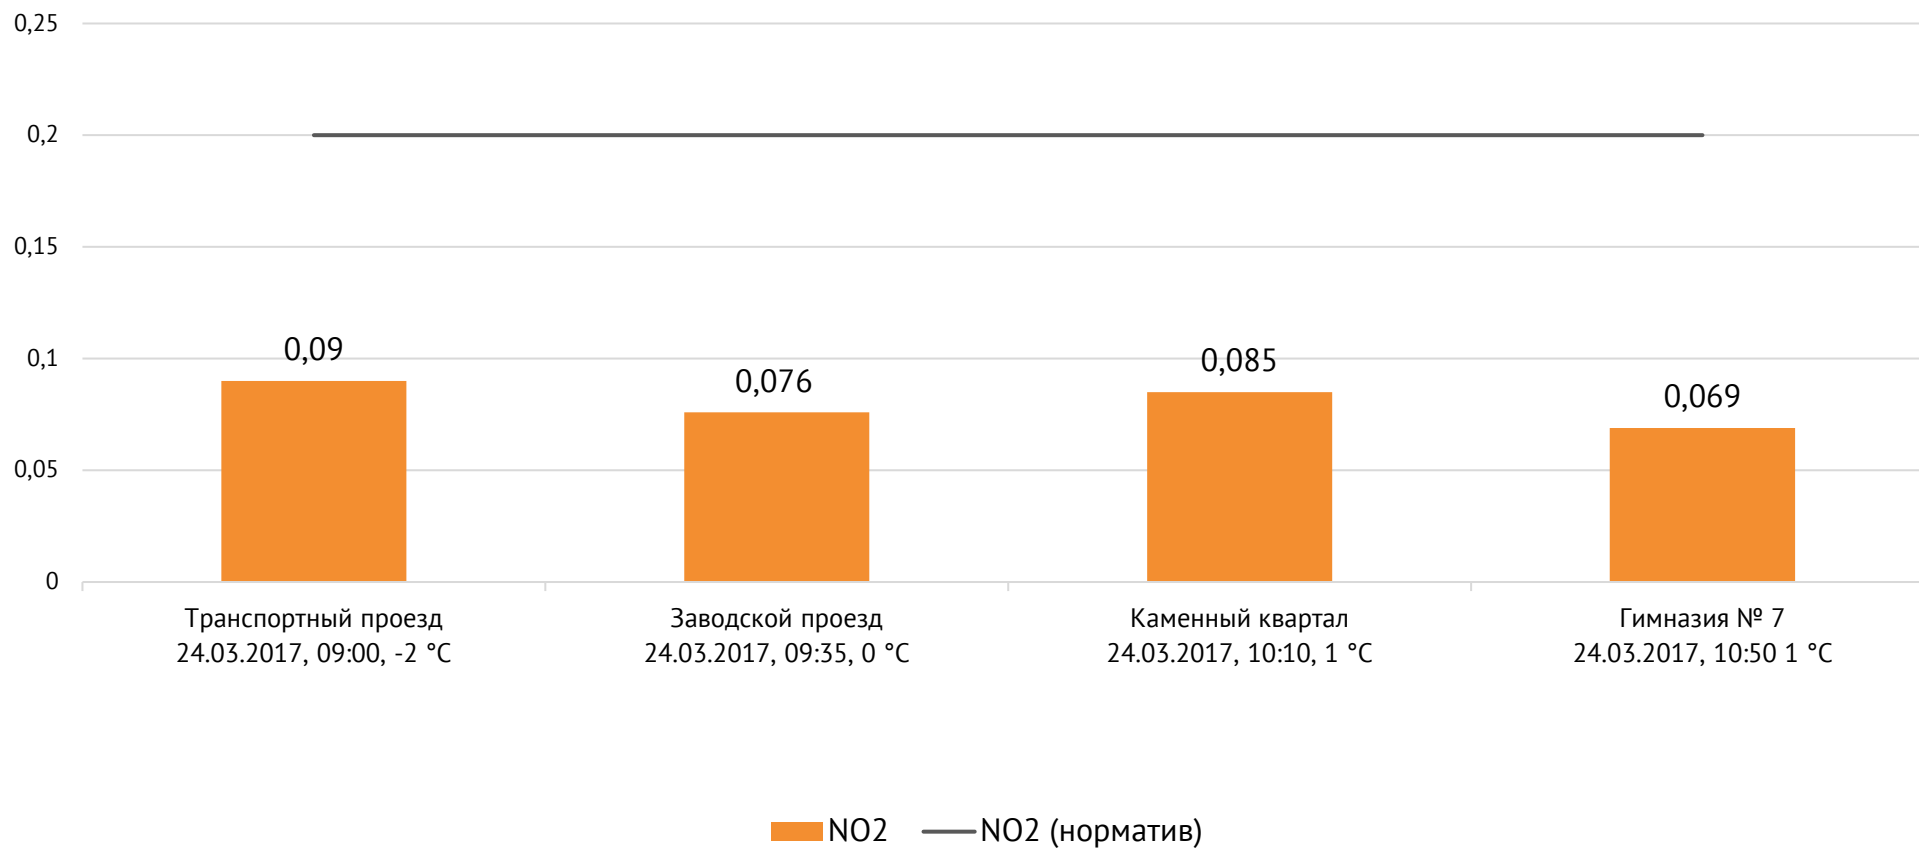

ОАО «Красцветмет»

Тел.: +7 391 259 3333, info@krastsvetmet.ru, www.krastsvetmet.ru

Транспортный проезд, дом 1, г. Красноярск, Российская Федерация, 660027

Концентрация NO₂, мг/м³