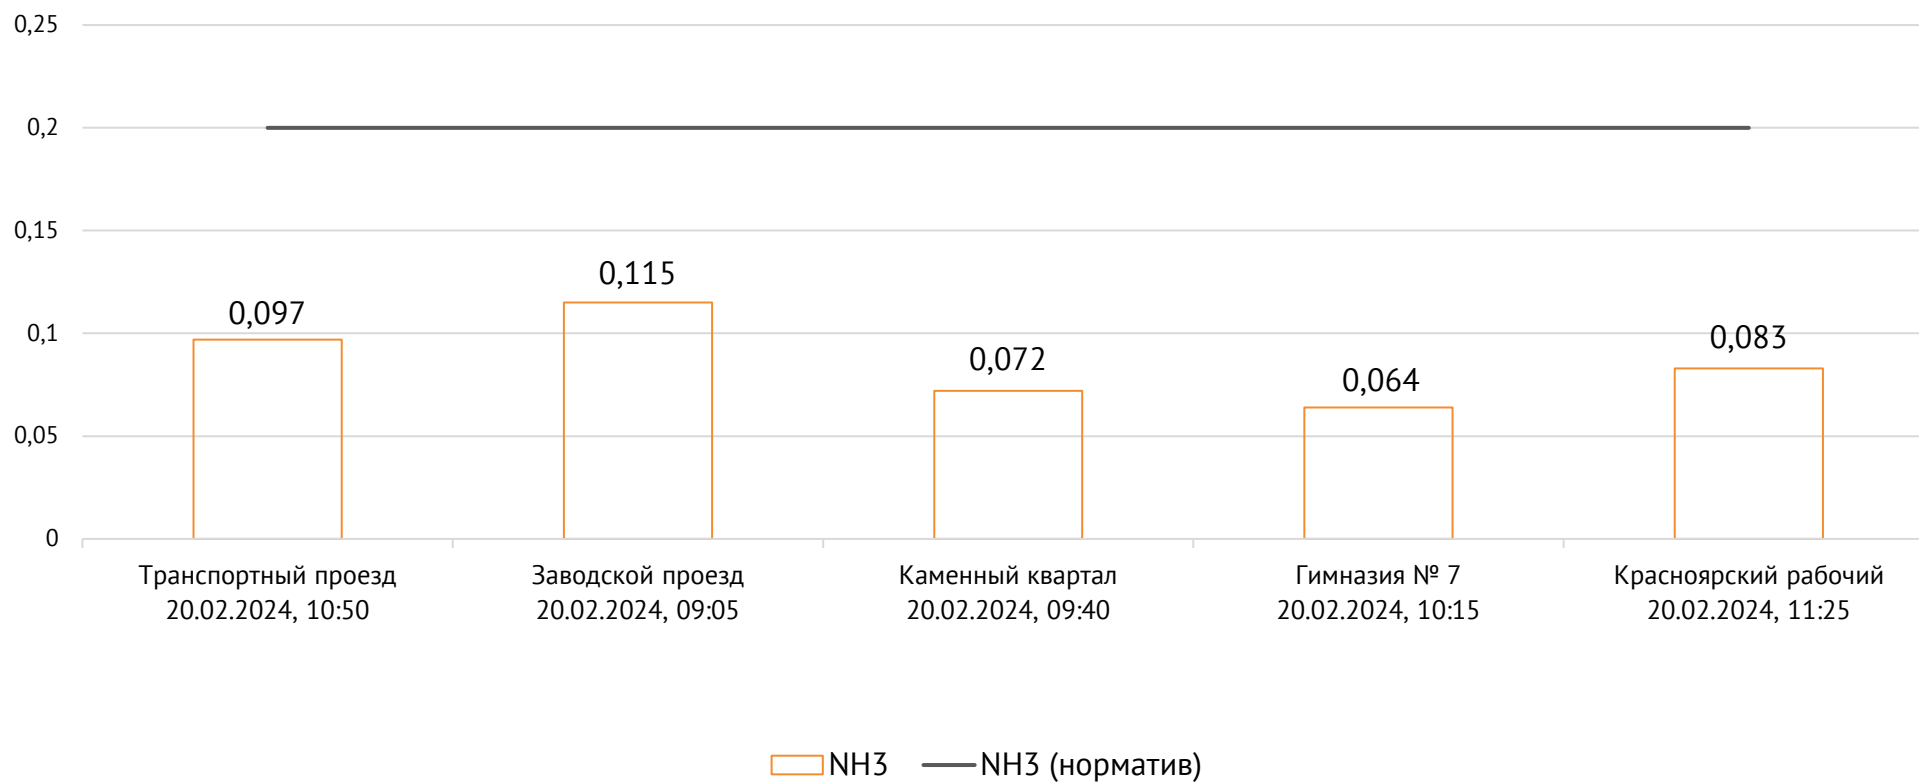

Концентрация NH_3 , мг/м^3