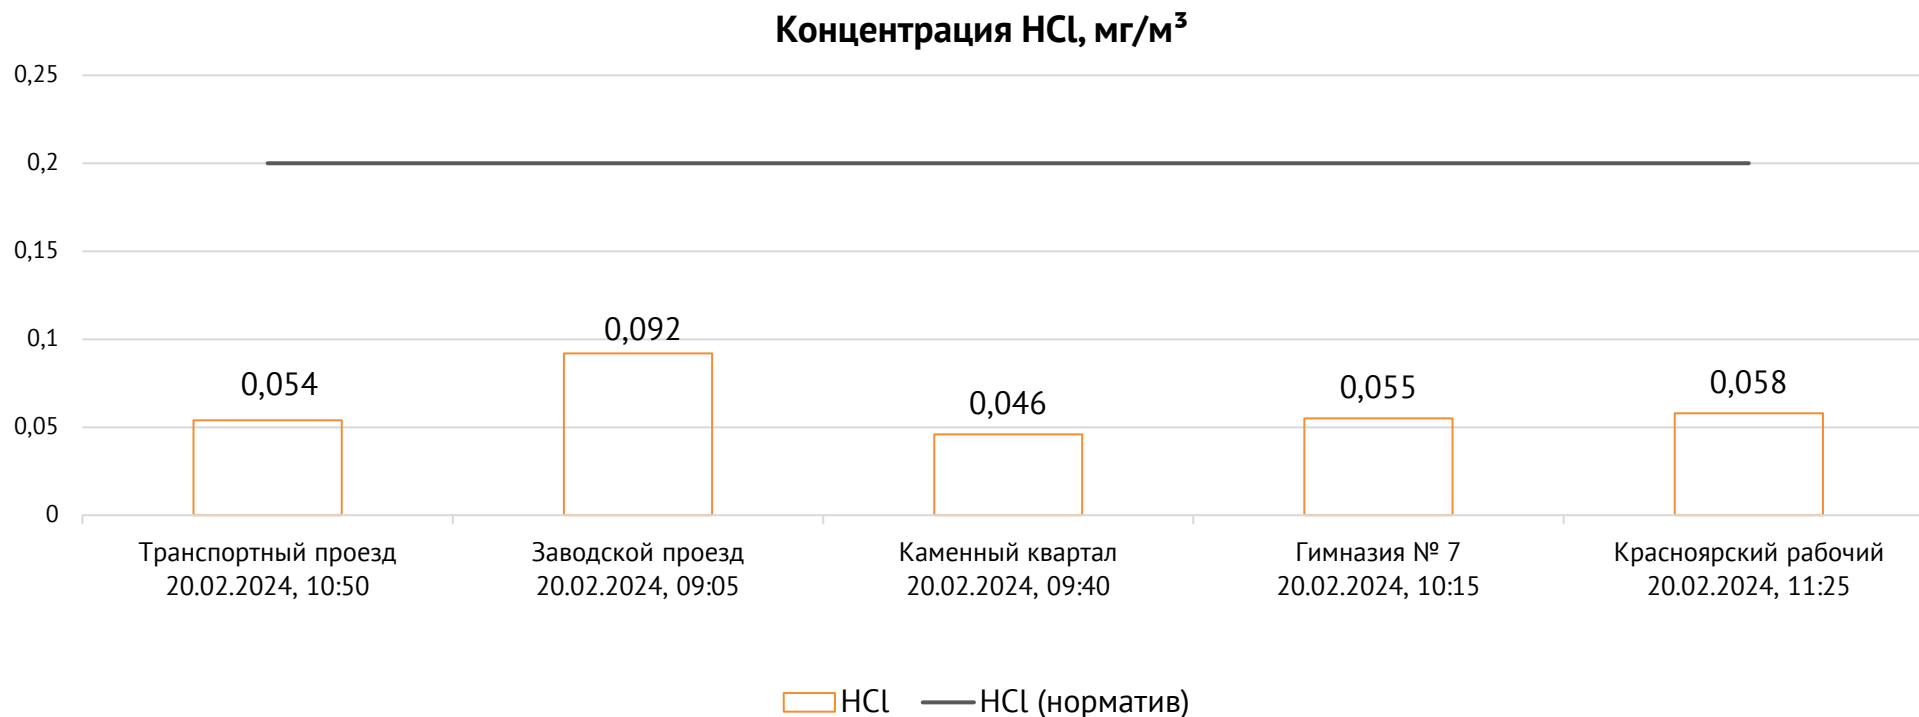

ОАО «Красцветмет»

Тел.: +7 391 259 3333, info@krastsvetmet.ru, www.krastsvetmet.ru

Транспортный проезд, дом 1, г. Красноярск, Российская Федерация, 660027

Протокол № 5284-Г от 21.02.2024

Контроль уровня загрязнения атмосферного воздуха (в том числе в период объявления неблагоприятных метеоусловий на границе санитарно-защитной зоны)

Номер вводимого режима: I режим