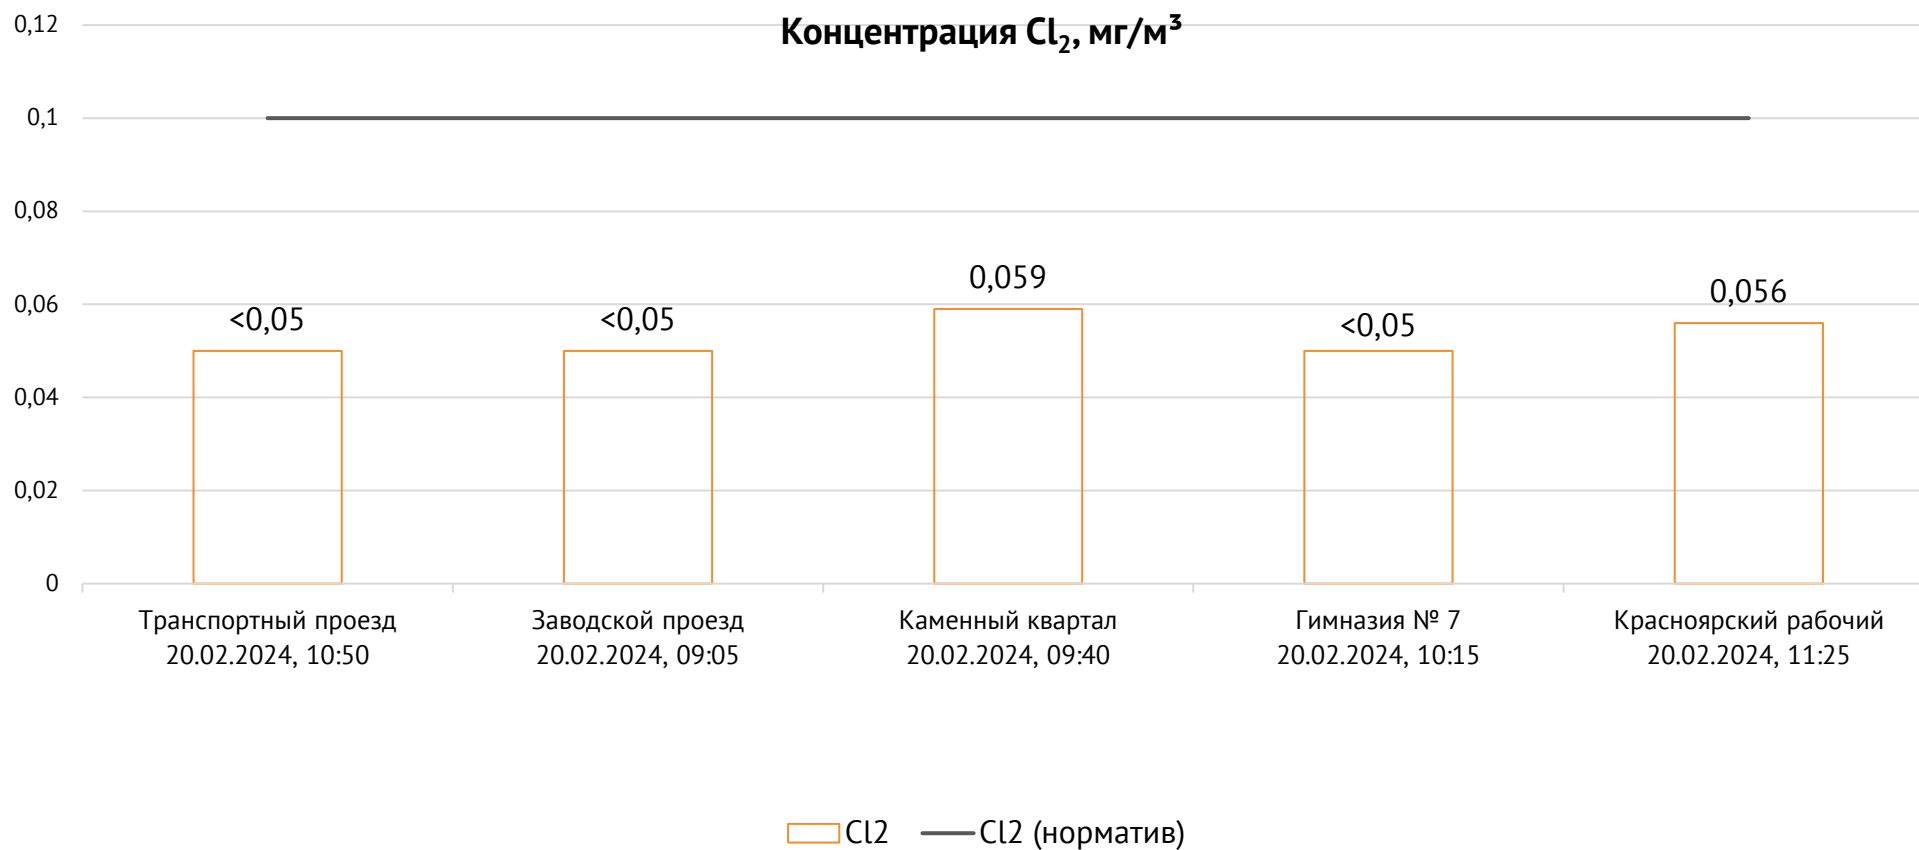

ОАО «Красцветмет»

Тел.: +7 391 259 3333, info@krastsvetmet.ru, www.krastsvetmet.ru

Транспортный проезд, дом 1, г. Красноярск, Российская Федерация, 660027