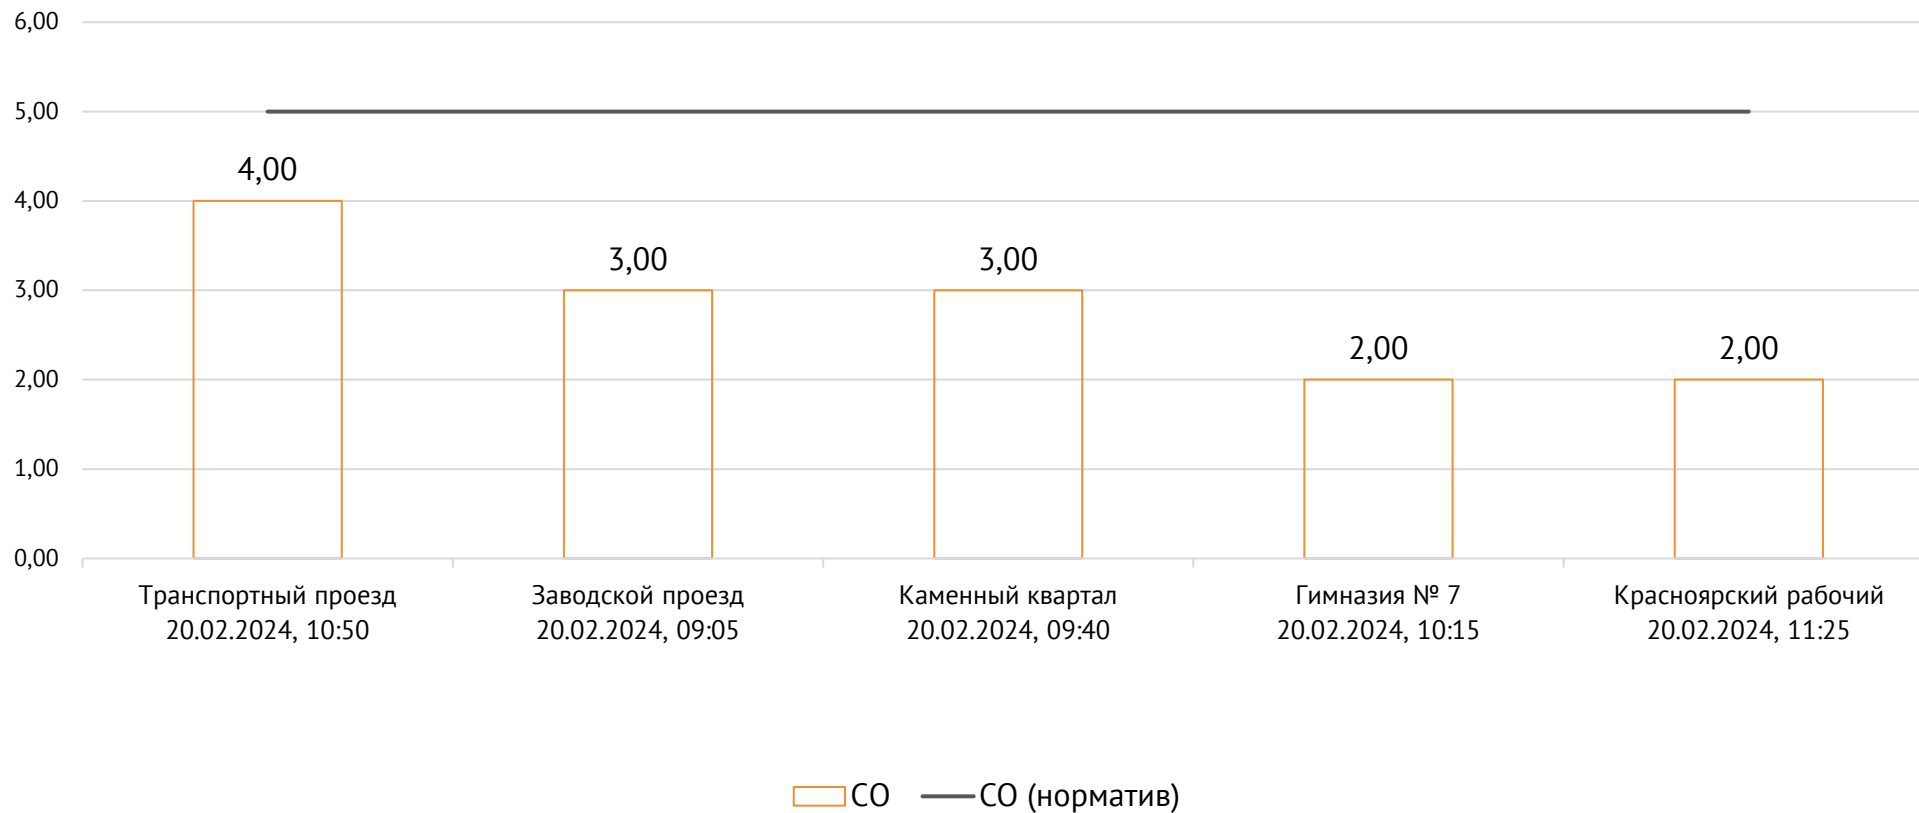

ОАО «Красцветмет»

Тел.: +7 391 259 3333, info@krastsvetmet.ru, www.krastsvetmet.ru

Транспортный проезд, дом 1, г. Красноярск, Российская Федерация, 660027

Концентрация CO, мг/м³