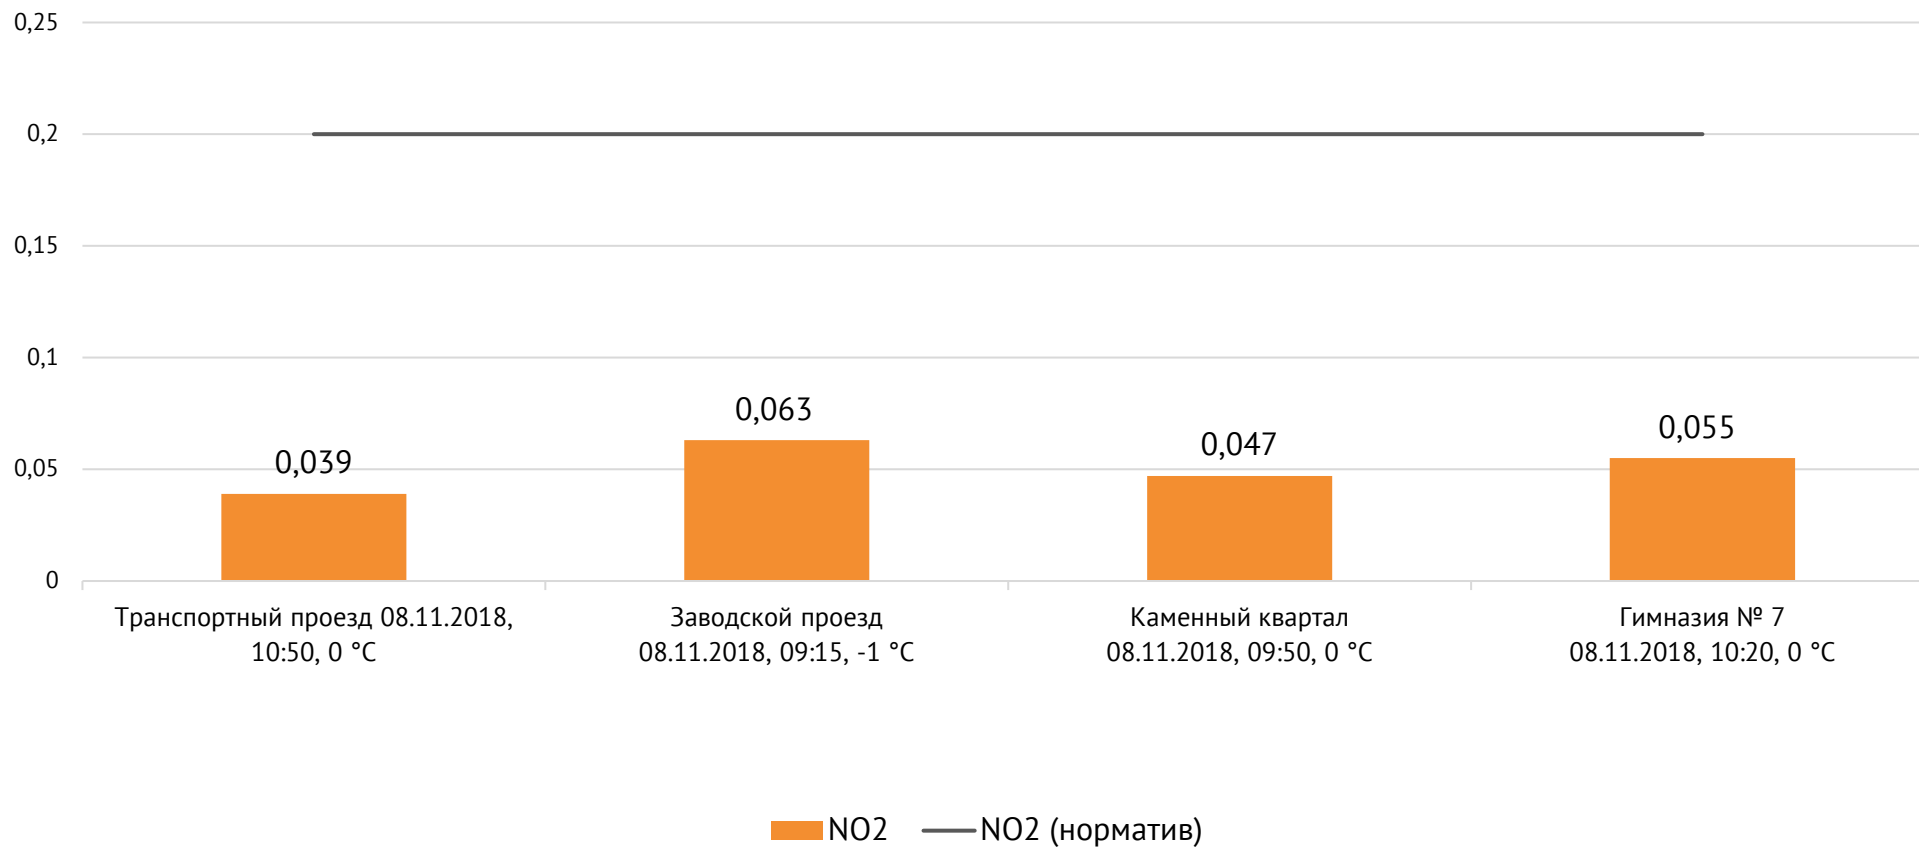

Направление ветра и номер вводимого режима: западный слабый

Концентрация Cl₂, мг/м³

Концентрация NO₂, мг/м³

ОАО «Красцветмет»

Тел.: +7 391 259 3333, info@krastsvetmet.ru, www.krastsvetmet.ru

Транспортный проезд, дом 1, г. Красноярск, Российская Федерация, 660027