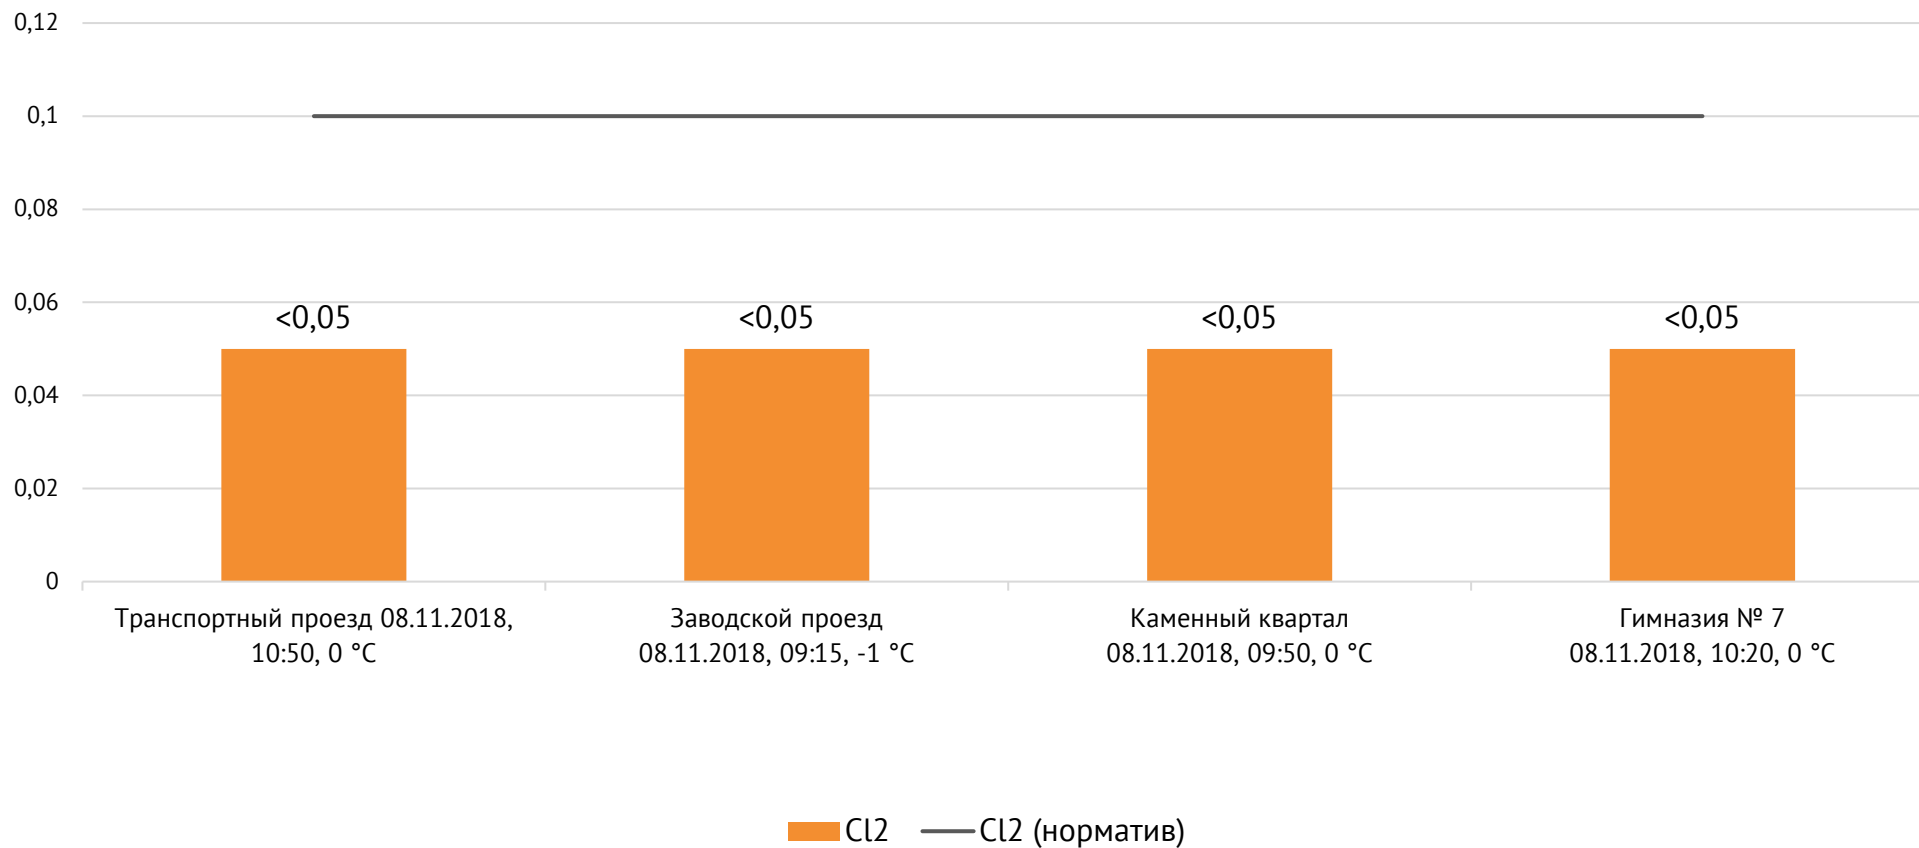

Направление ветра и номер вводимого режима: западный слабый

Концентрация Cl₂, мг/м³

Концентрация NO₂, мг/м³

ОАО «Красцветмет»

Тел.: +7 391 259 3333, info@krastsvetmet.ru, www.krastsvetmet.ru

Транспортный проезд, дом 1, г. Красноярск, Российская Федерация, 660027