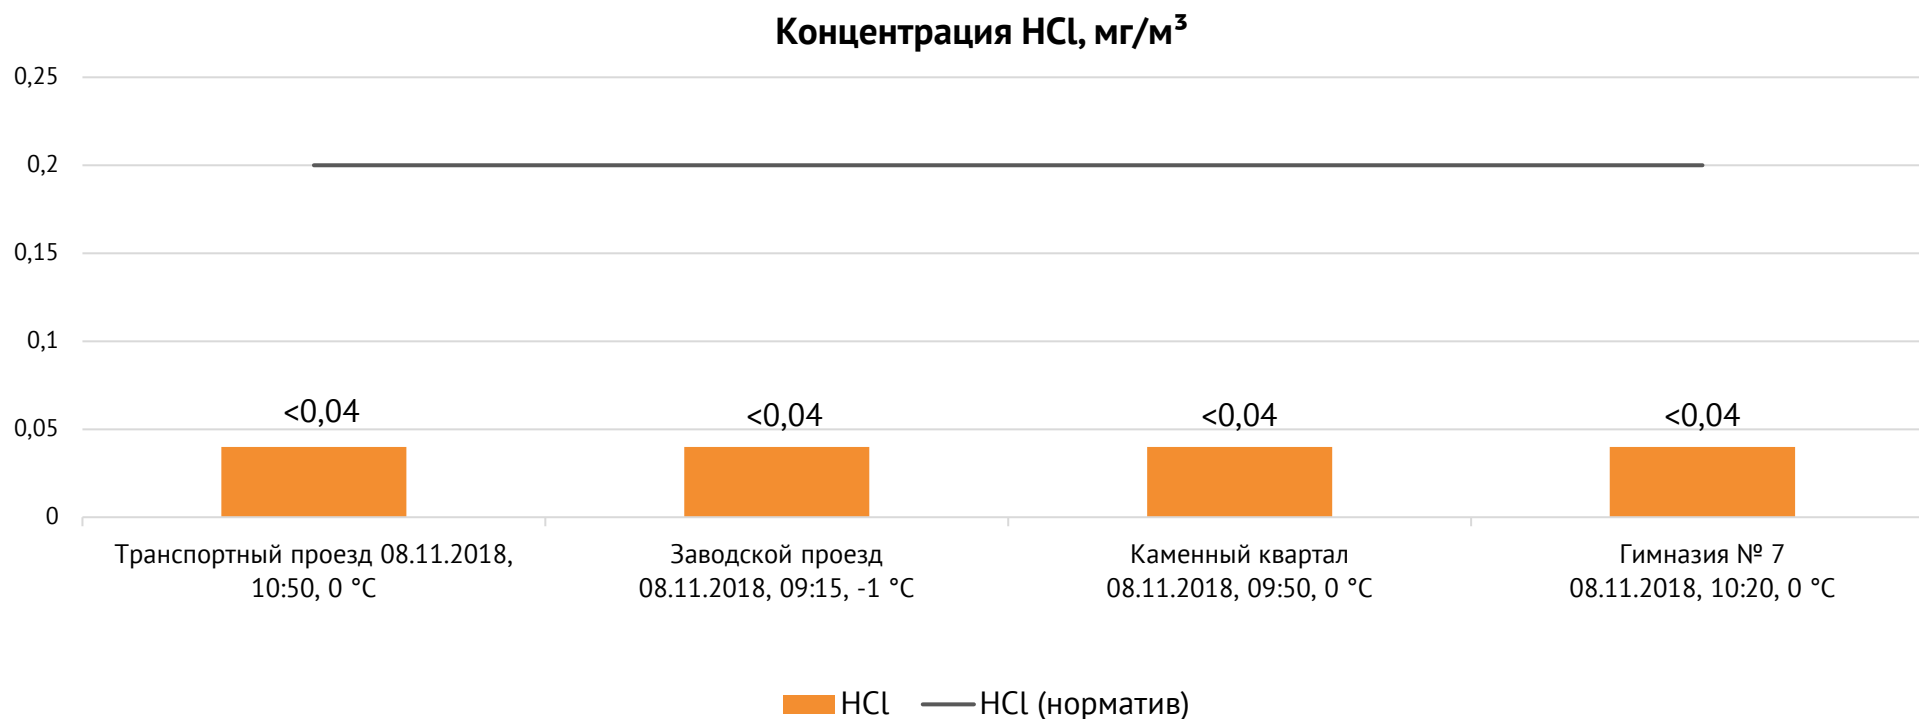

Направление ветра и номер вводимого режима: западный слабый

Концентрация Cl₂, мг/м³

Концентрация NO₂, мг/м³

ОАО «Красцветмет»

Тел.: +7 391 259 3333, info@krastsvetmet.ru, www.krastsvetmet.ru

Транспортный проезд, дом 1, г. Красноярск, Российская Федерация, 660027