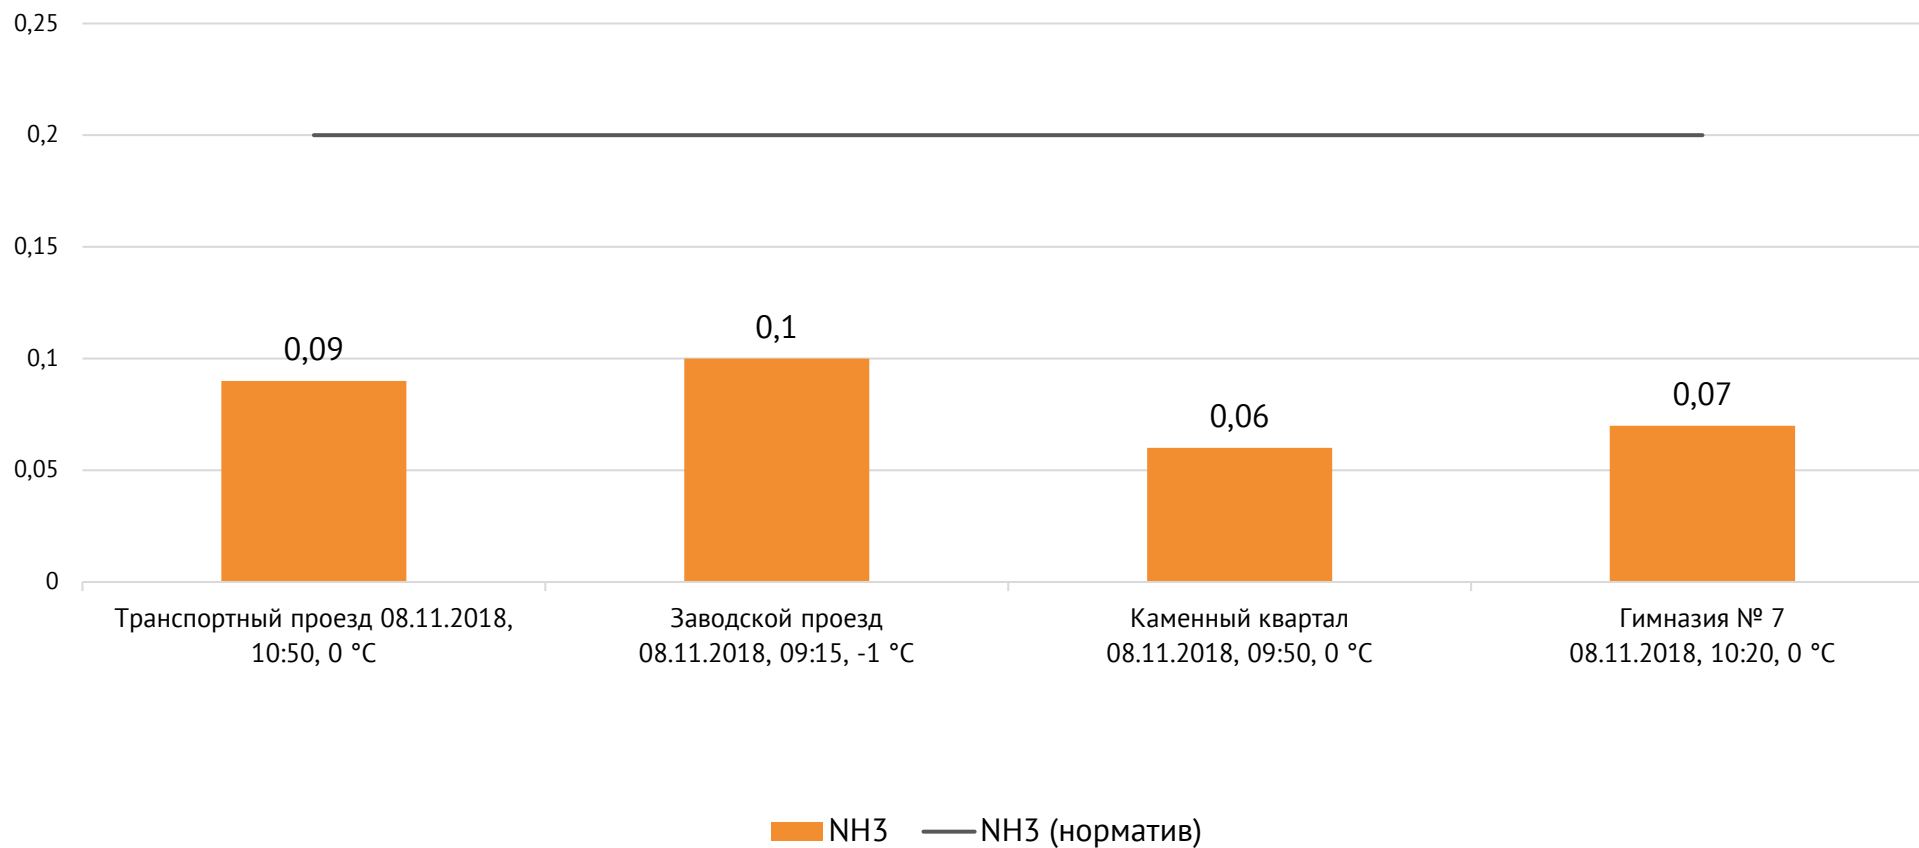

ОАО «Красцветмет»

Тел.: +7 391 259 3333, info@krastsvetmet.ru, www.krastsvetmet.ru

Транспортный проезд, дом 1, г. Красноярск, Российская Федерация, 660027

Концентрация NH_3 , мг/м^3