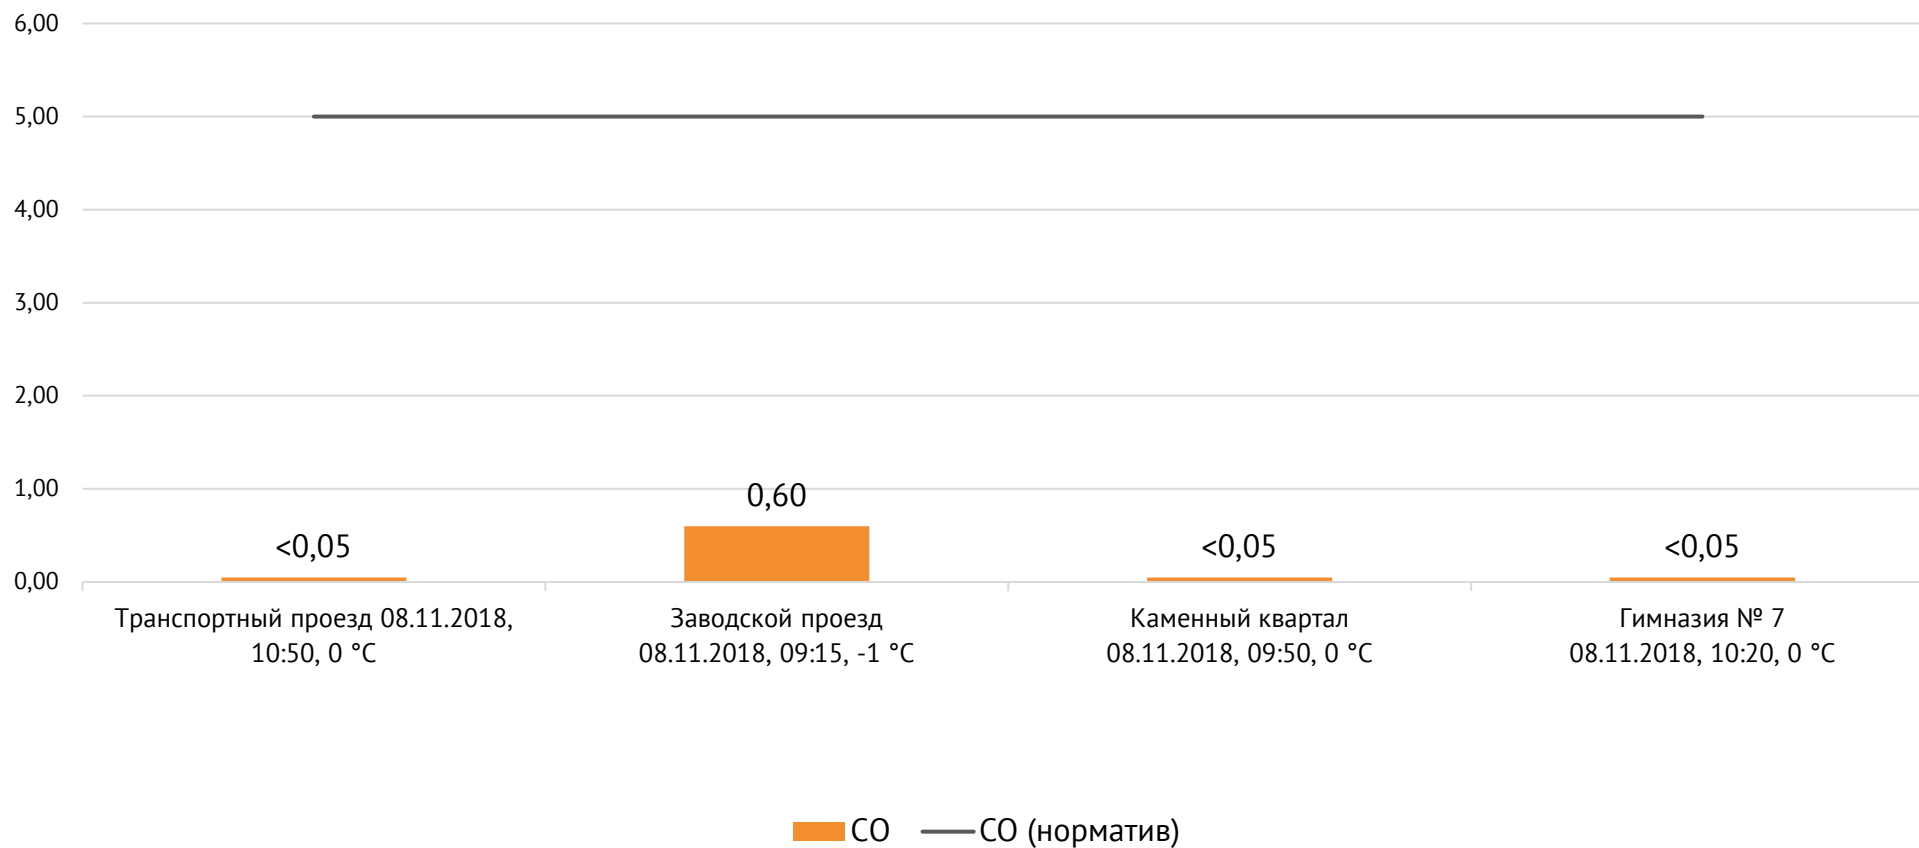

ОАО «Красцветмет»

Тел.: +7 391 259 3333, info@krastsvetmet.ru, www.krastsvetmet.ru

Транспортный проезд, дом 1, г. Красноярск, Российская Федерация, 660027

Концентрация CO, мг/м³