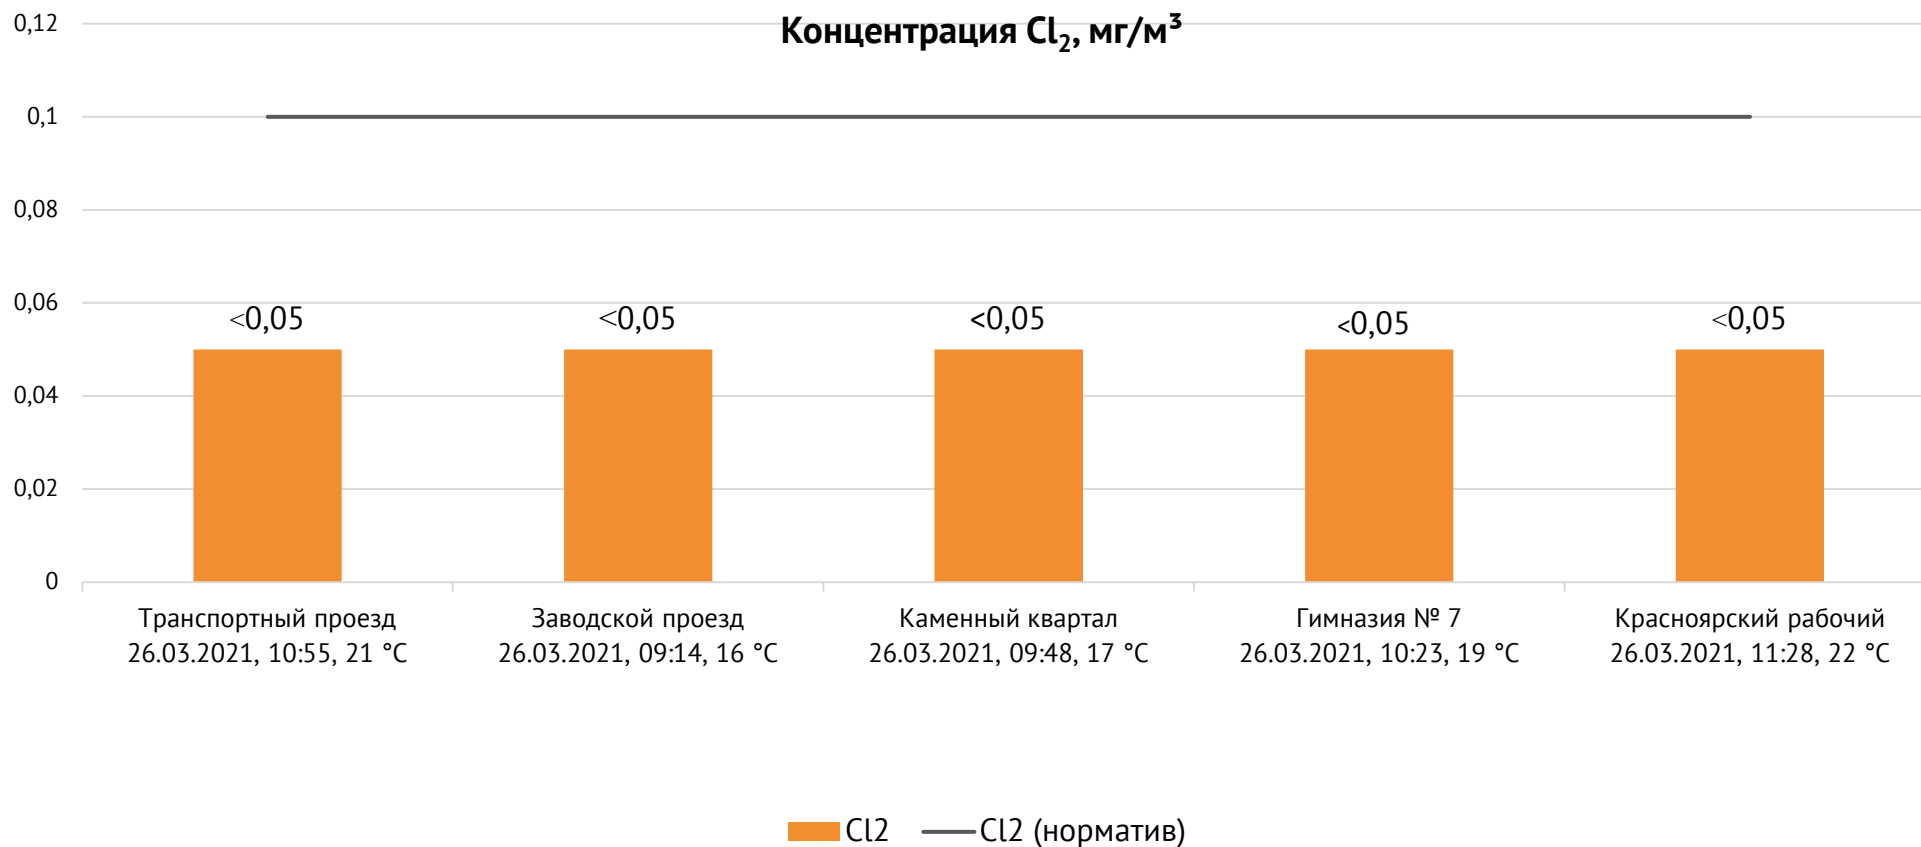

Направление ветра и номер вводимого режима: северо-западный

ОАО «Красцветмет»

Тел.: +7 391 259 3333, info@krastsvetmet.ru, www.krastsvetmet.ru

Транспортный проезд, дом 1, г. Красноярск, Российская Федерация, 660027