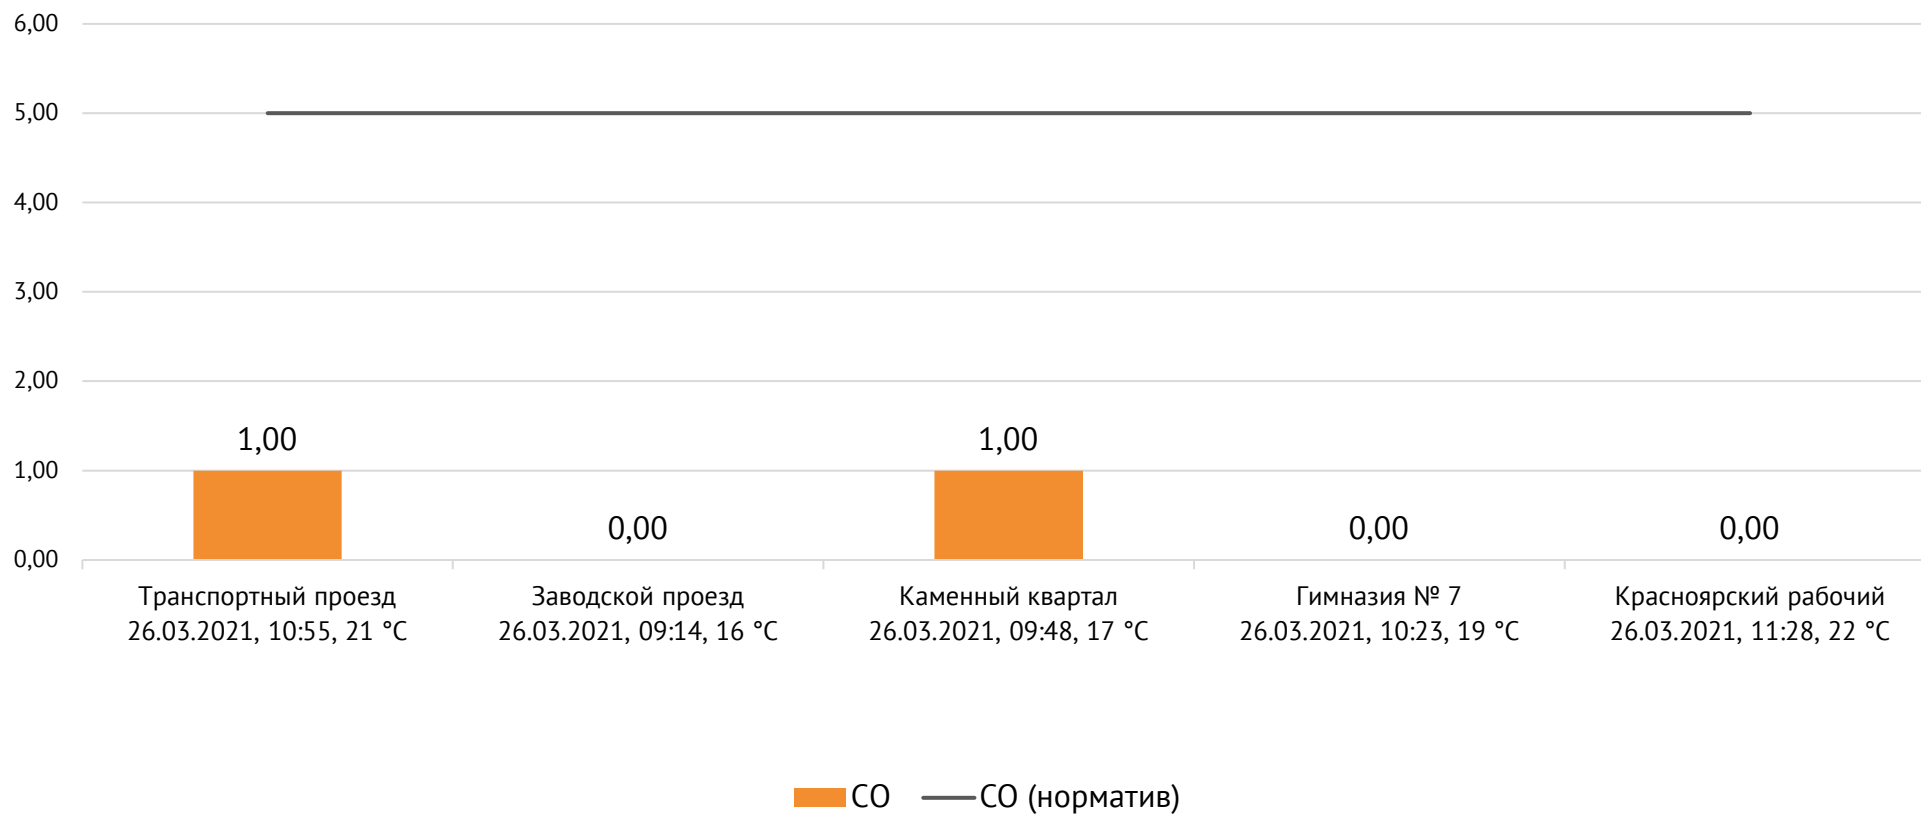

ОАО «Красцветмет»

Тел.: +7 391 259 3333, info@krastsvetmet.ru, www.krastsvetmet.ru

Транспортный проезд, дом 1, г. Красноярск, Российская Федерация, 660027

Концентрация CO, мг/м³