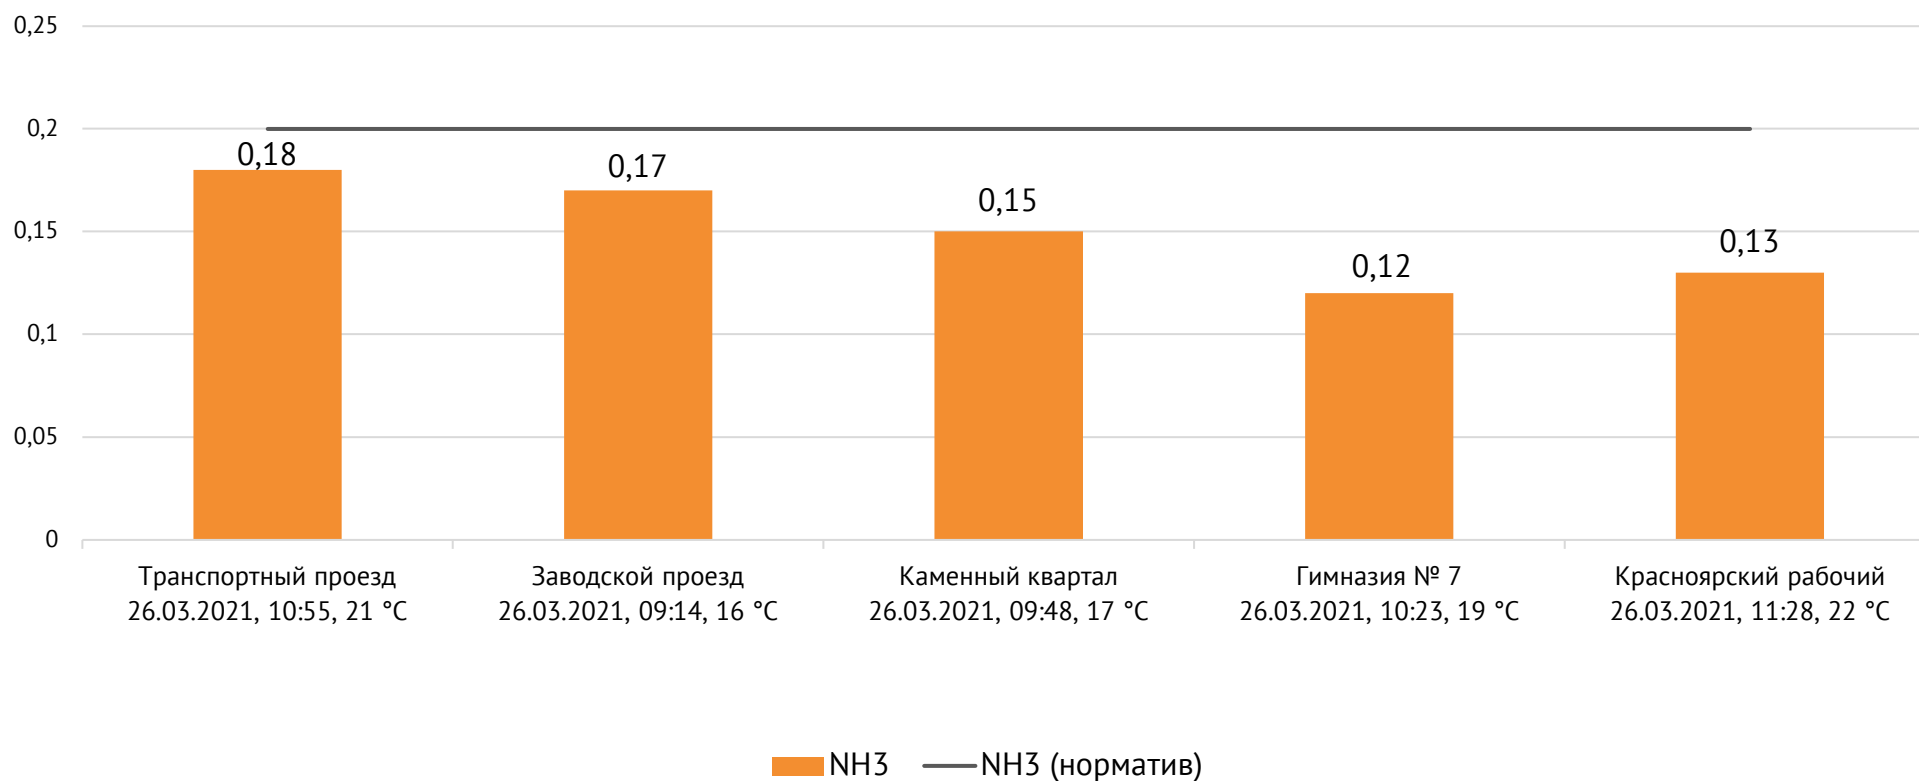

Концентрация NO₂, мг/м³

ОАО «Красцветмет»

Тел.: +7 391 259 3333, info@krastsvetmet.ru, www.krastsvetmet.ru

Транспортный проезд, дом 1, г. Красноярск, Российская Федерация, 660027

Концентрация CO, мг/м³

Концентрация NH_3 , мг/м^3