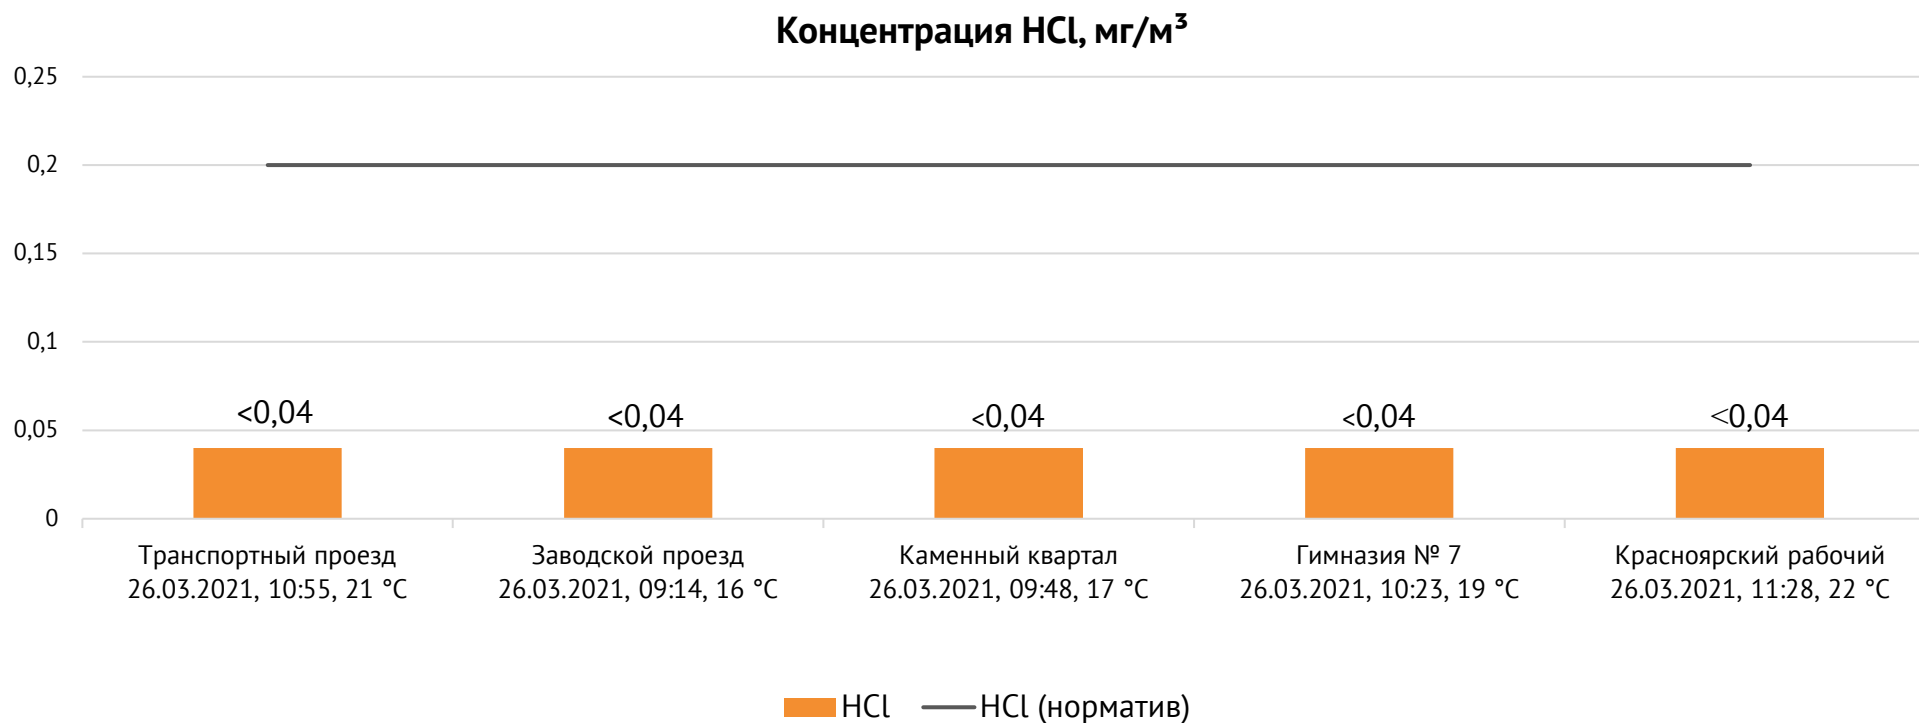

ОАО «Красцветмет»

Тел.: +7 391 259 3333, info@krastsvetmet.ru, www.krastsvetmet.ru

Транспортный проезд, дом 1, г. Красноярск, Российская Федерация, 660027

Протокол № 16317/Г от 31.03.2021

Контроль уровня загрязнения атмосферного воздуха (в том числе в период обввления неблагоприятных метеоусловий на границе санитарно-защитной зоны)

Направление ветра и номер вводимого режима: северо-западный