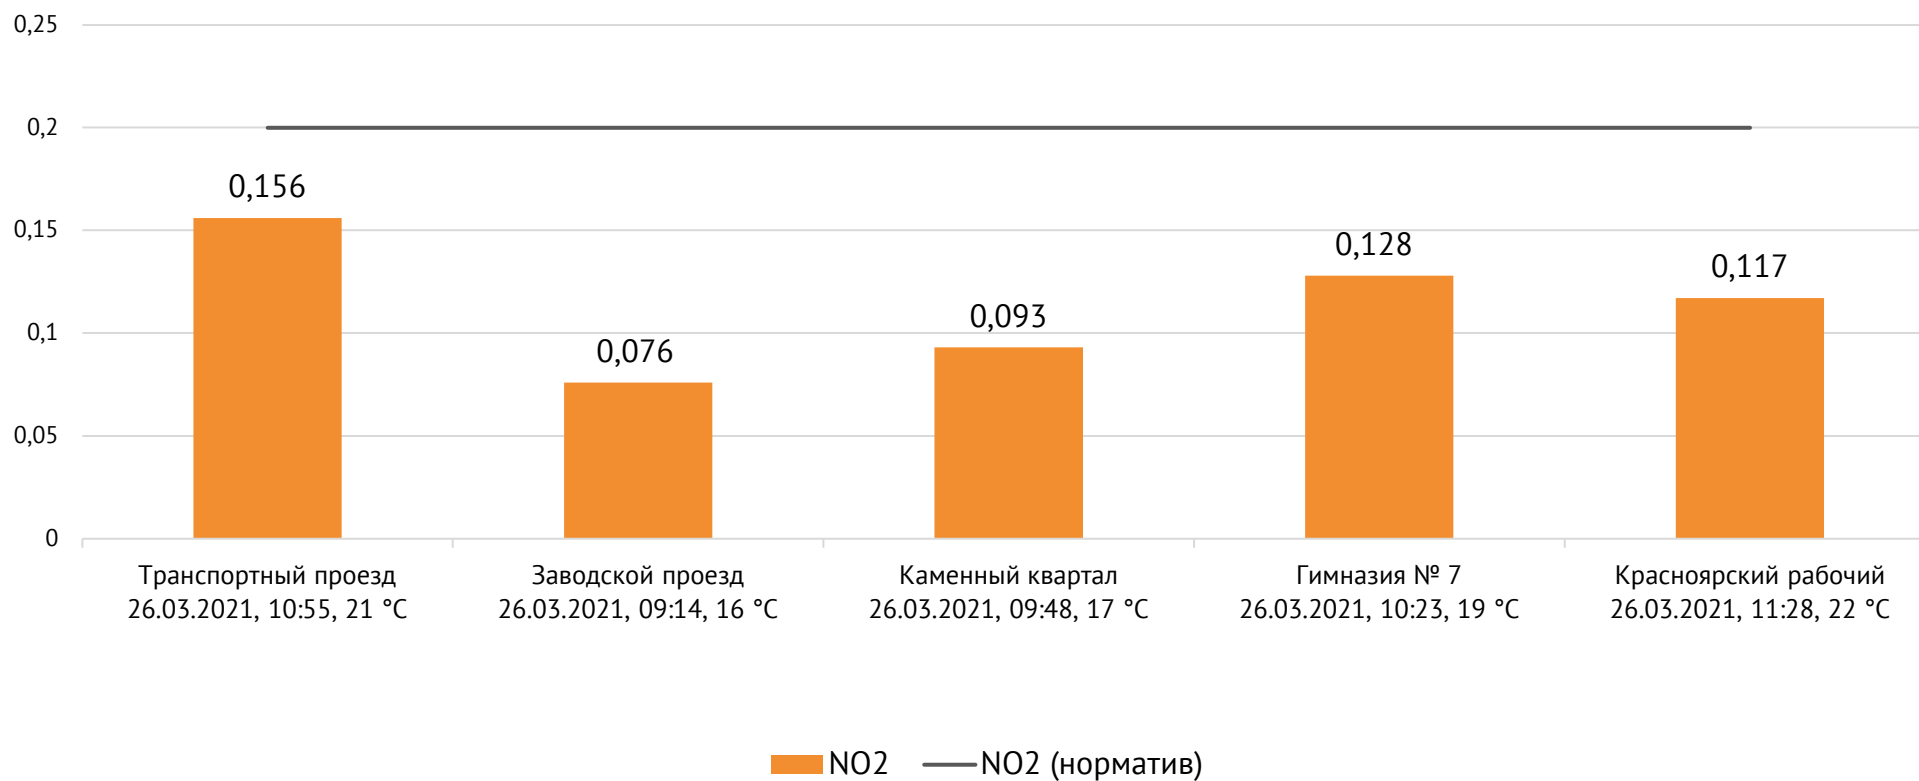

Концентрация NO₂, мг/м³