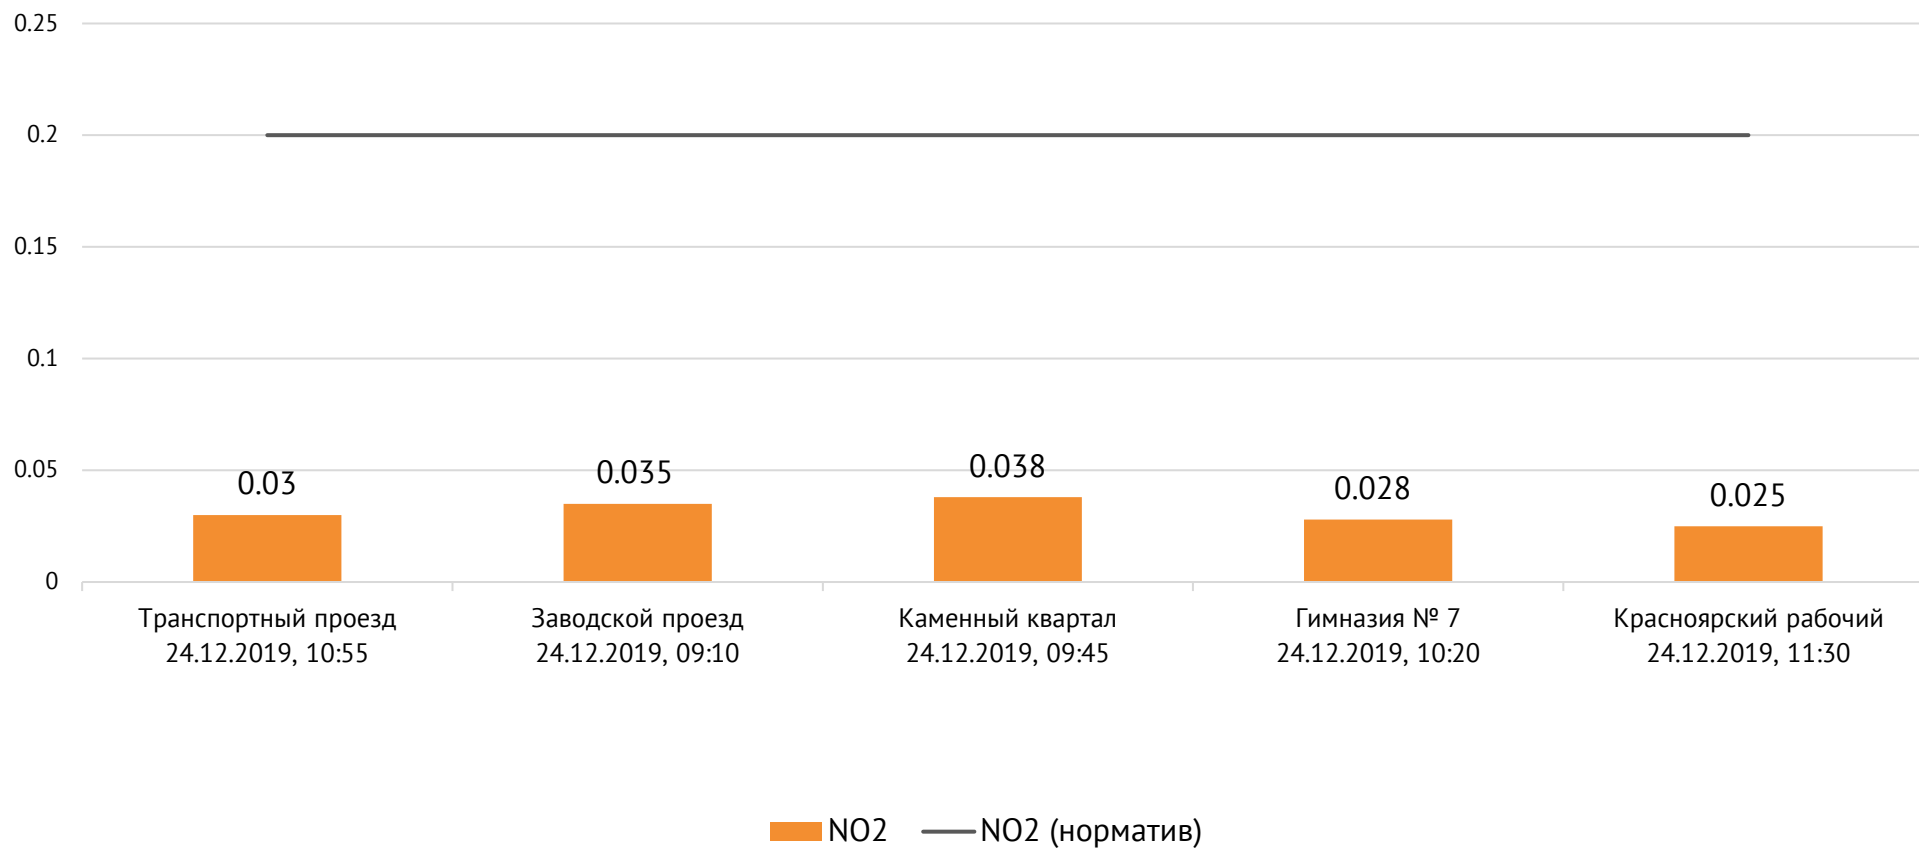

ОАО «Красцветмет»

Тел.: +7 391 259 3333, info@krastsvetmet.ru, www.krastsvetmet.ru

Транспортный проезд, дом 1, г. Красноярск, Российская Федерация, 660027

Концентрация NO₂, мг/м³