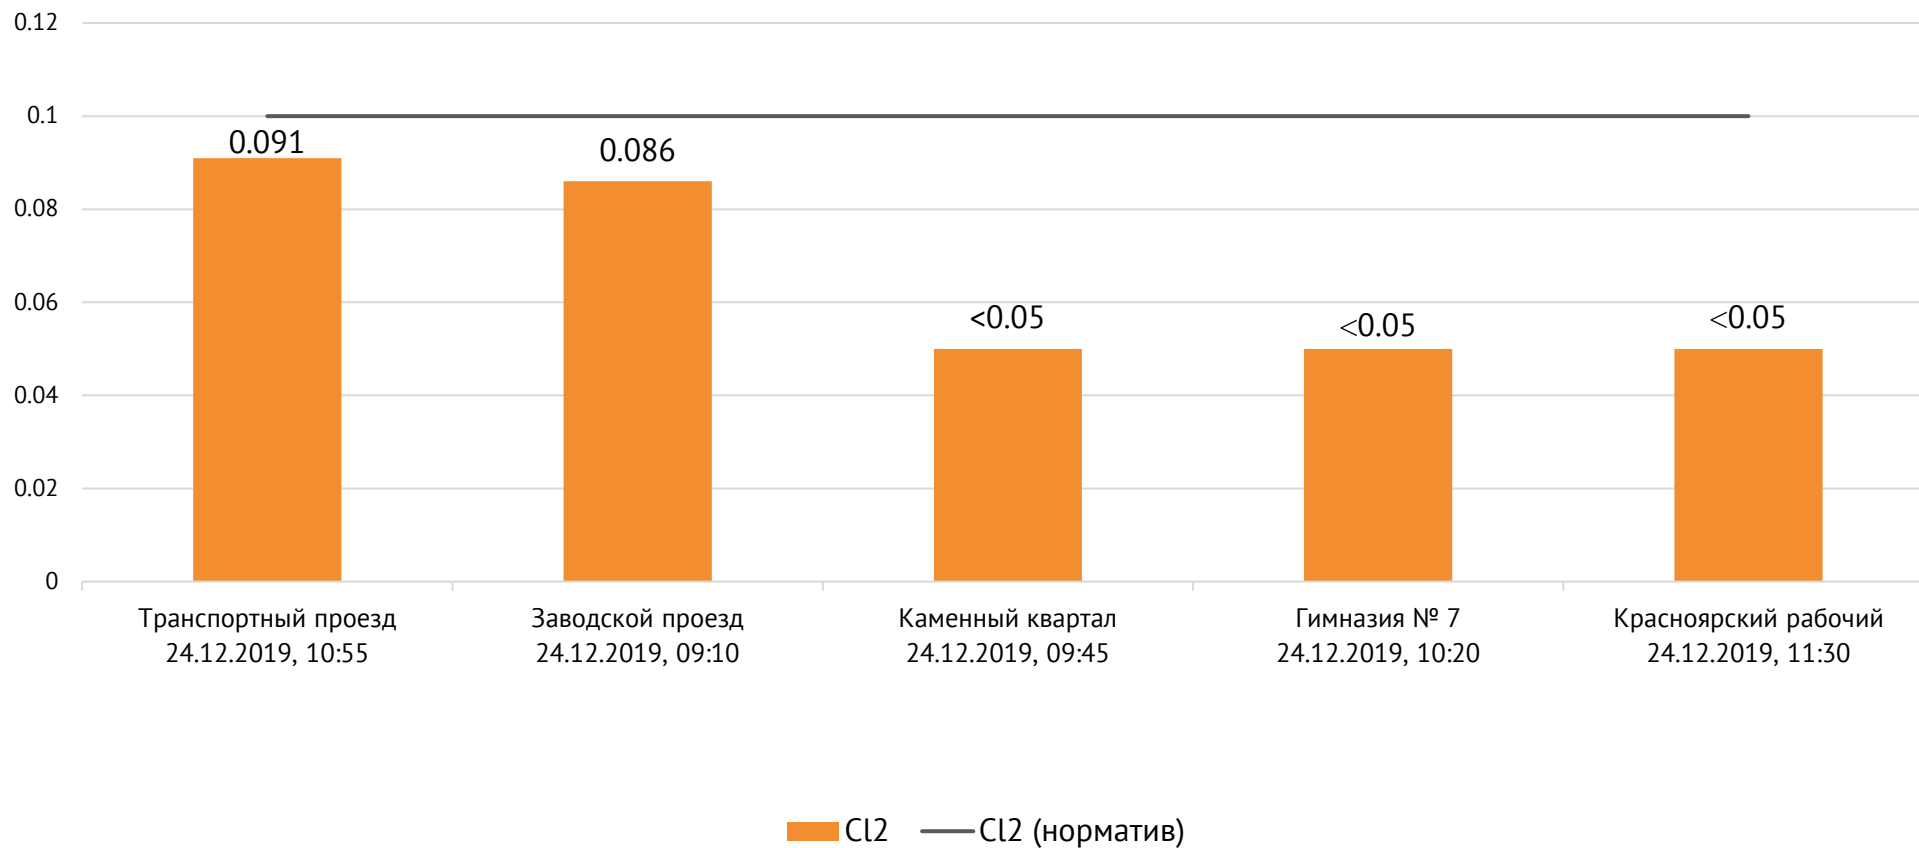

ОАО «Красцветмет»

Тел.: +7 391 259 3333, info@krastsvetmet.ru, www.krastsvetmet.ru

Транспортный проезд, дом 1, г. Красноярск, Российская Федерация, 660027

Концентрация Cl₂, мг/м³