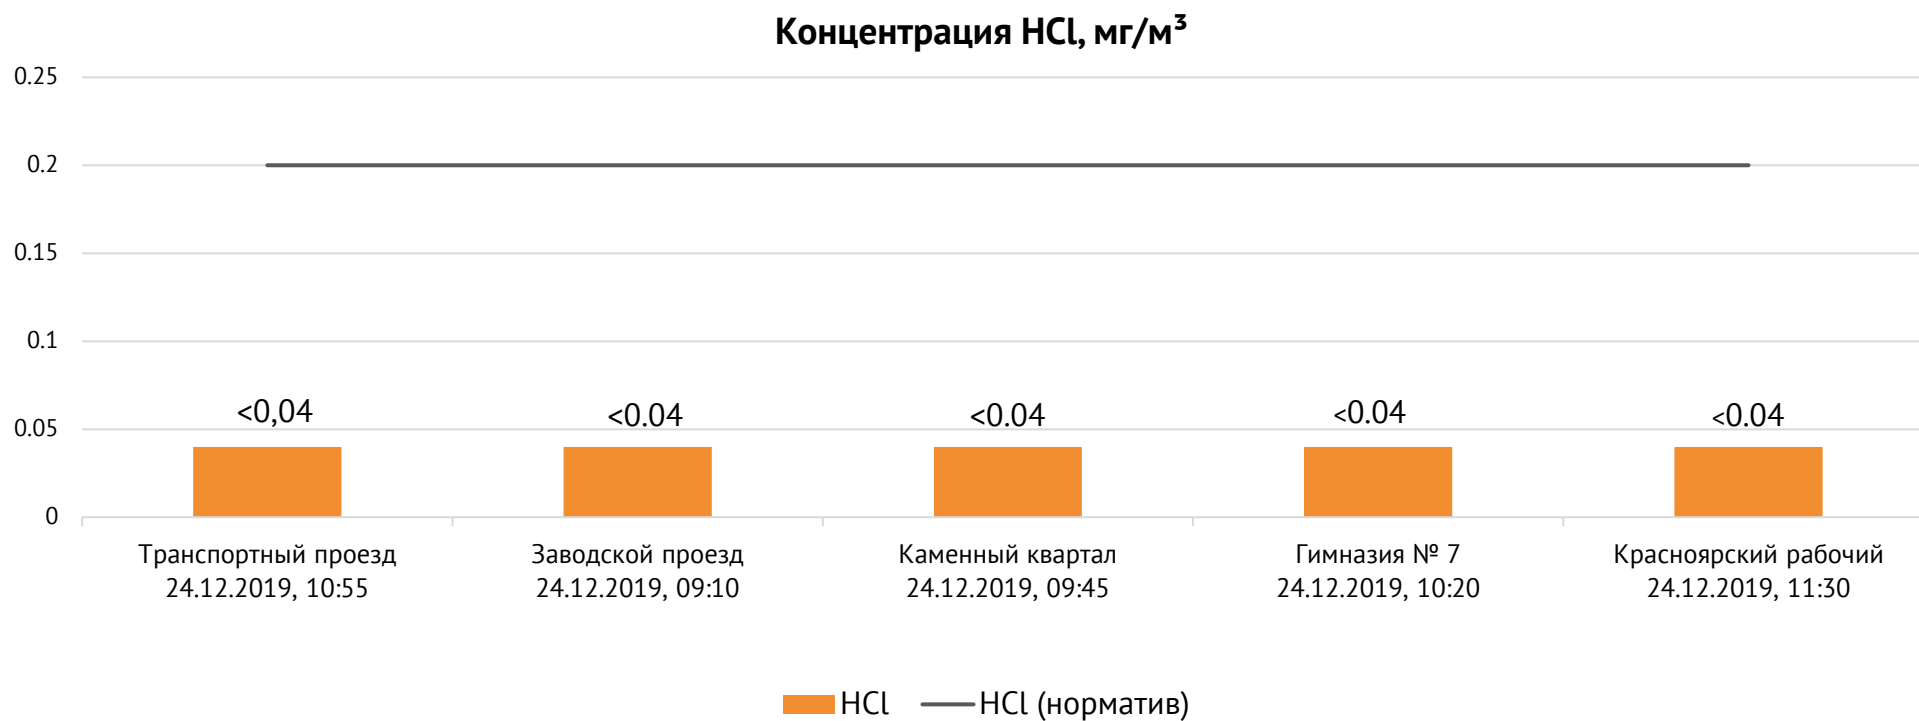

Протокол № 13273/Г от 24.12.2019

Контроль уровня загрязнения атмосферного воздуха на границе санитарно-защитной зоны

Направление ветра и номер вводимого режима: южный, НМУ, 1

ОАО «Красцветмет»

Тел.: +7 391 259 3333, info@krastsvetmet.ru, www.krastsvetmet.ru