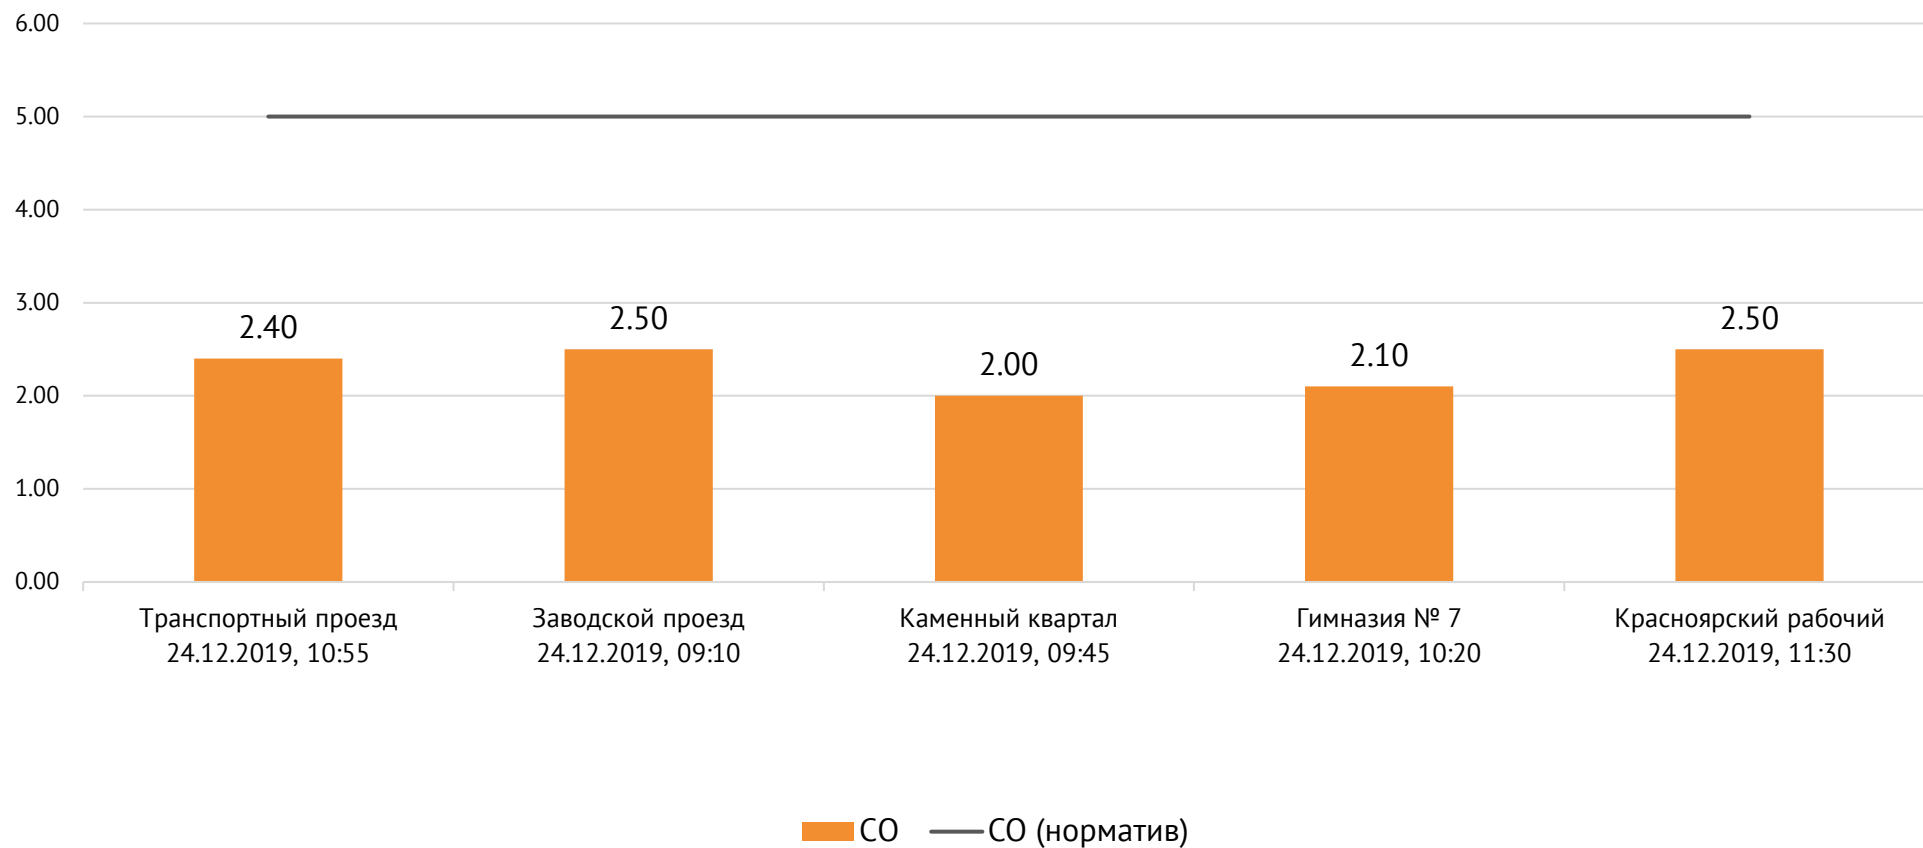

Концентрация NO₂, мг/м³

ОАО «Красцветмет»

Тел.: +7 391 259 3333, info@krastsvetmet.ru, www.krastsvetmet.ru

Транспортный проезд, дом 1, г. Красноярск, Российская Федерация, 660027

Концентрация CO, мг/м³

Концентрация NH_3 , $\text{мг}/\text{м}^3$