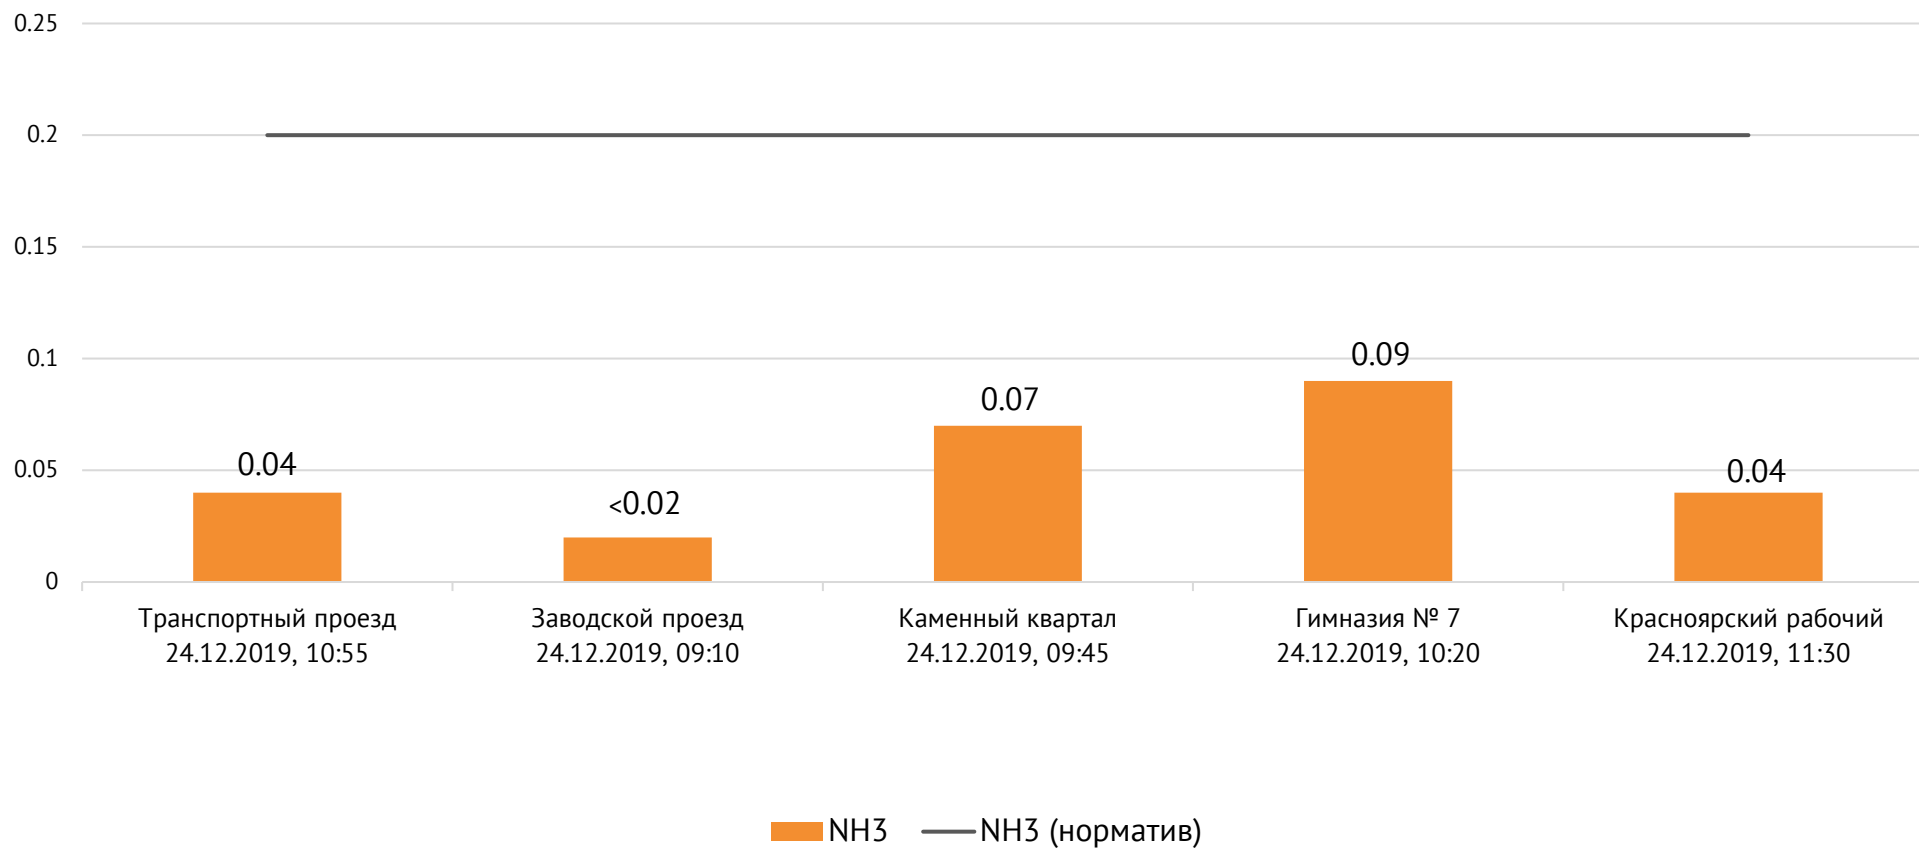

Концентрация NO₂, мг/м³

ОАО «Красцветмет»

Тел.: +7 391 259 3333, info@krastsvetmet.ru, www.krastsvetmet.ru

Транспортный проезд, дом 1, г. Красноярск, Российская Федерация, 660027

Концентрация CO, мг/м³

Концентрация NH_3 , $\text{мг}/\text{м}^3$