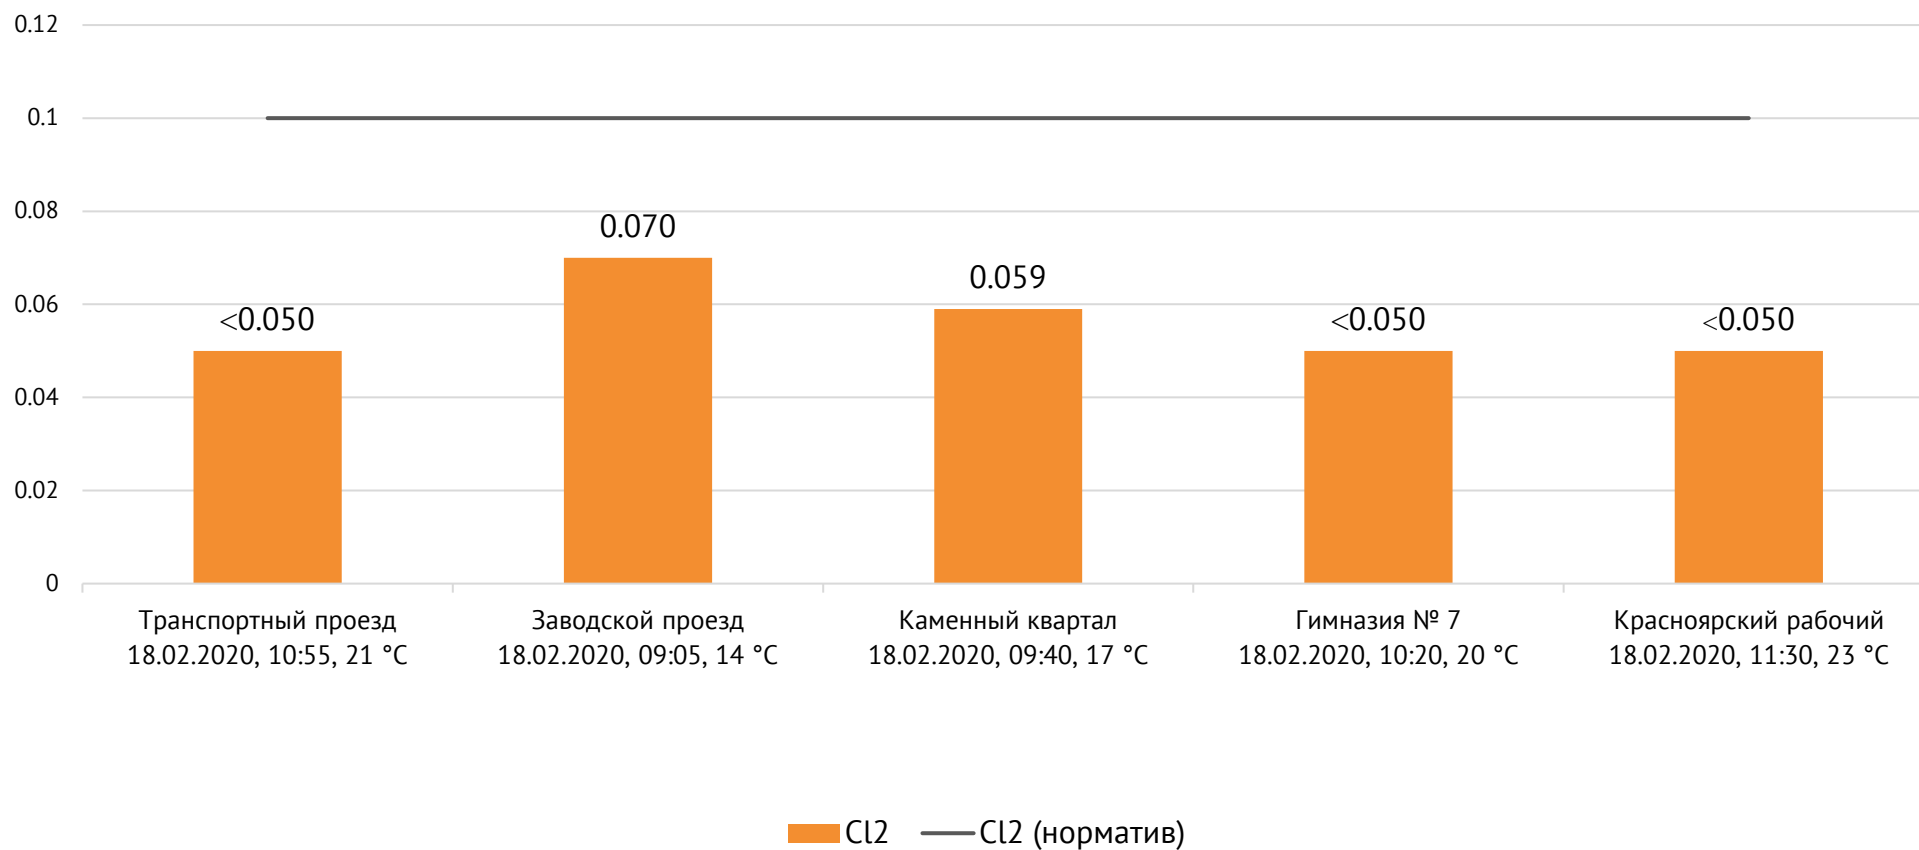

ОАО «Красцветмет»

Тел.: +7 391 259 3333, info@krastsvetmet.ru, www.krastsvetmet.ru

Транспортный проезд, дом 1, г. Красноярск, Российская Федерация, 660027

Концентрация Cl₂, мг/м³