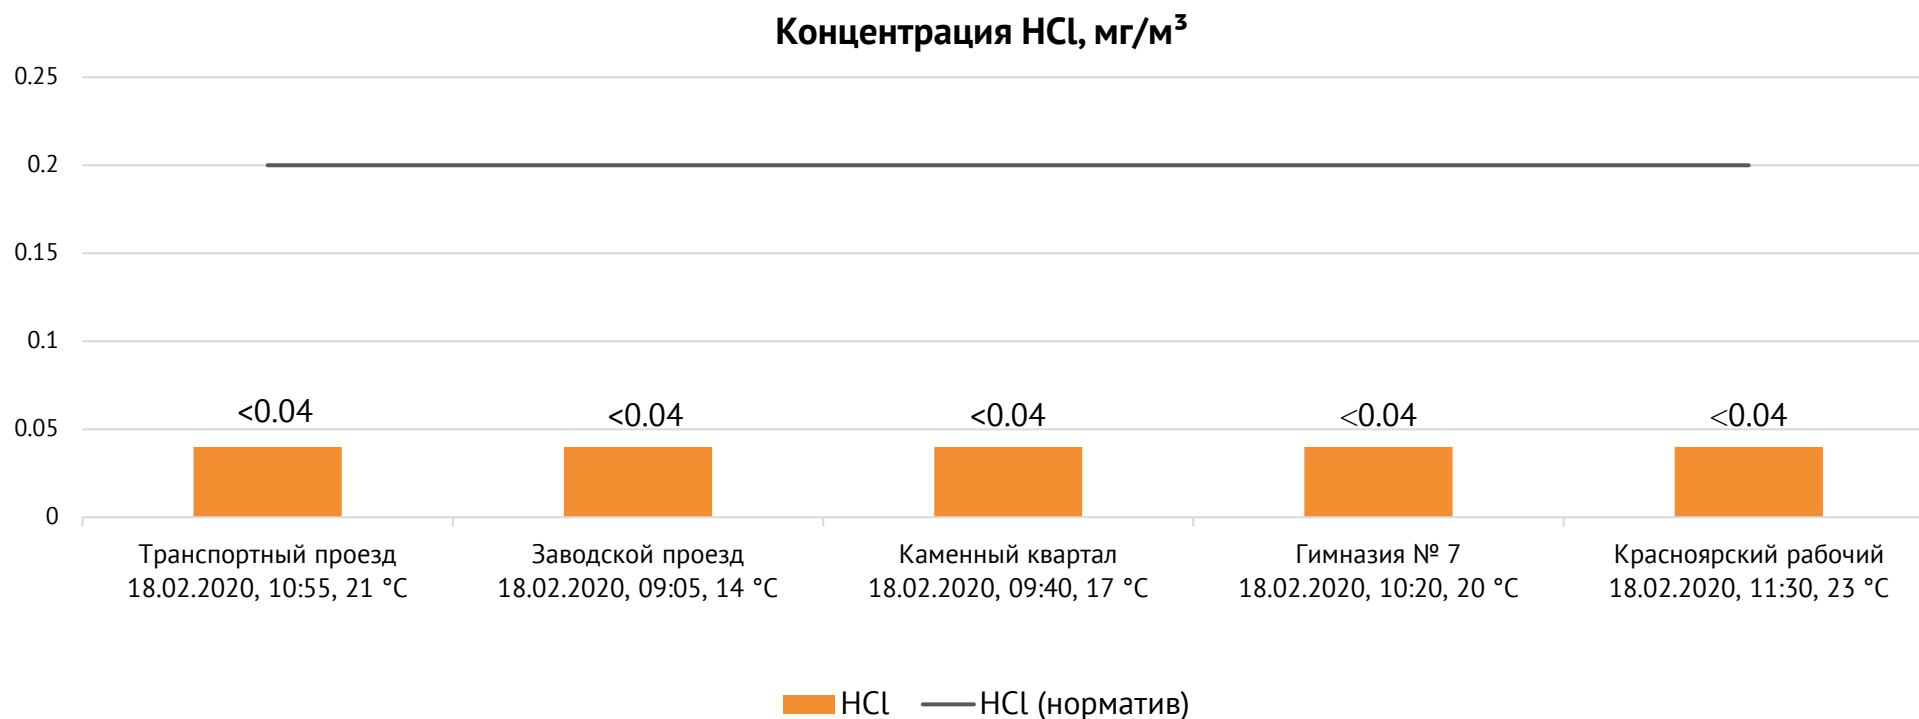

### Контроль уровня загрязнения атмосферного воздуха (в том числе в период обввления неблагоприятных метеоусловий на границе санитарно-защитной зоны)

Направление ветра и номер вводимого режима: южный, НМУ 1 режим