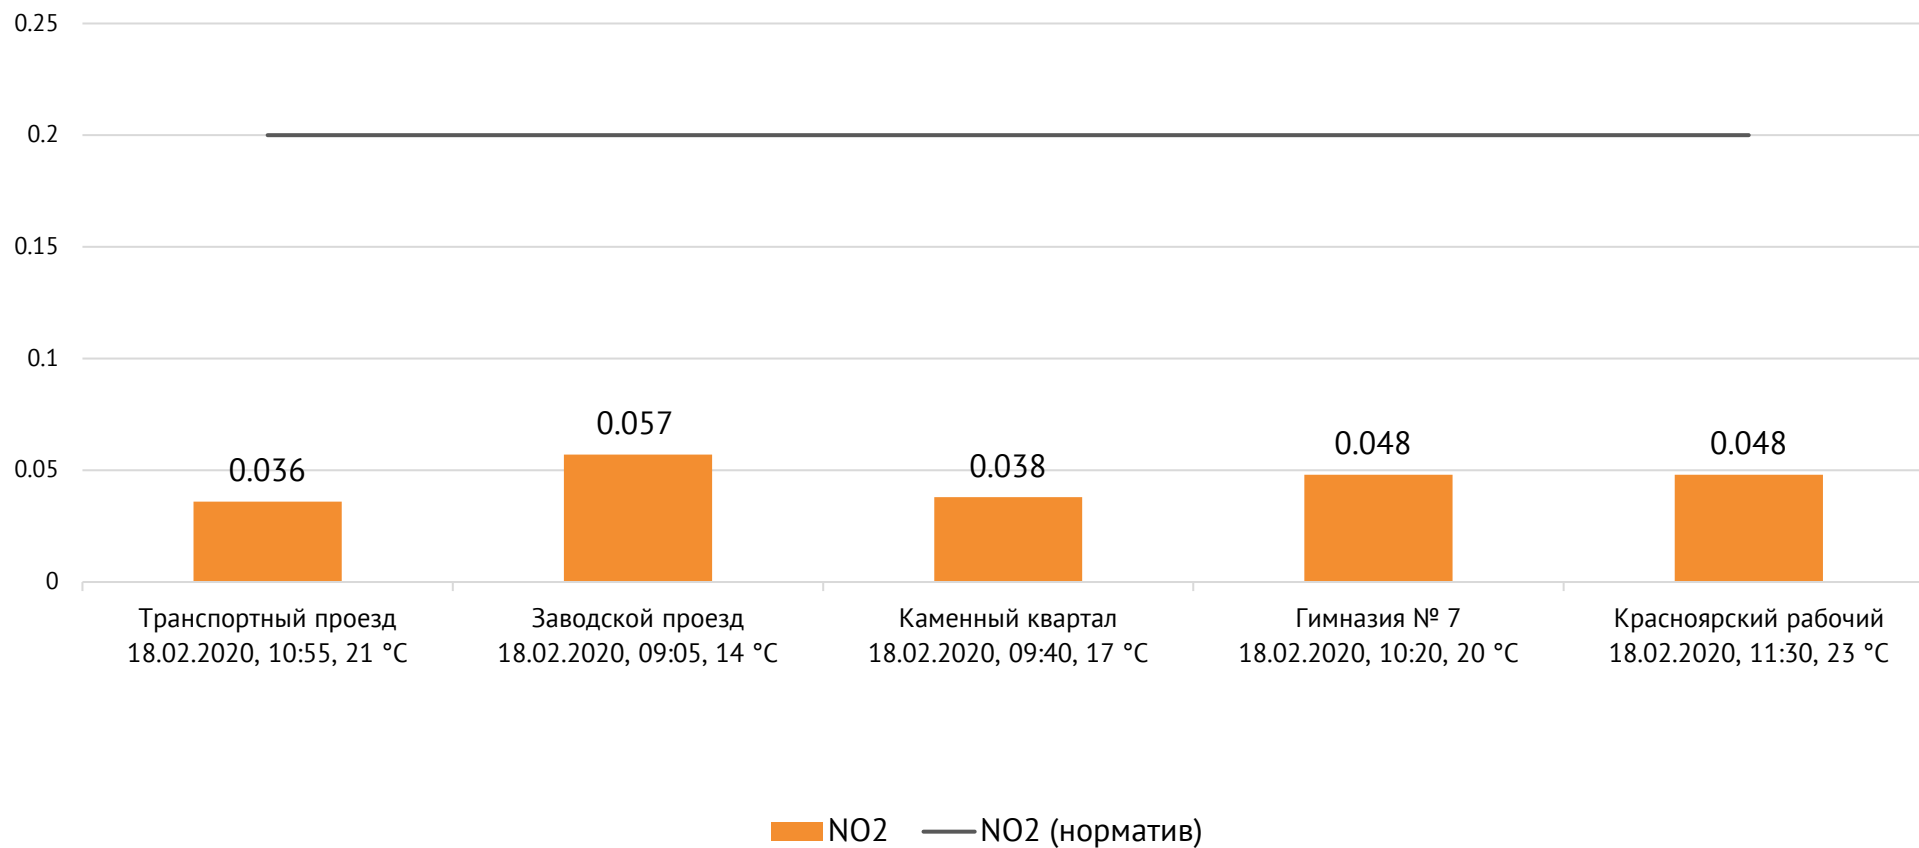

ОАО «Красцветмет»

Тел.: +7 391 259 3333, info@krastsvetmet.ru, www.krastsvetmet.ru

Транспортный проезд, дом 1, г. Красноярск, Российская Федерация, 660027

Концентрация NO₂, мг/м³