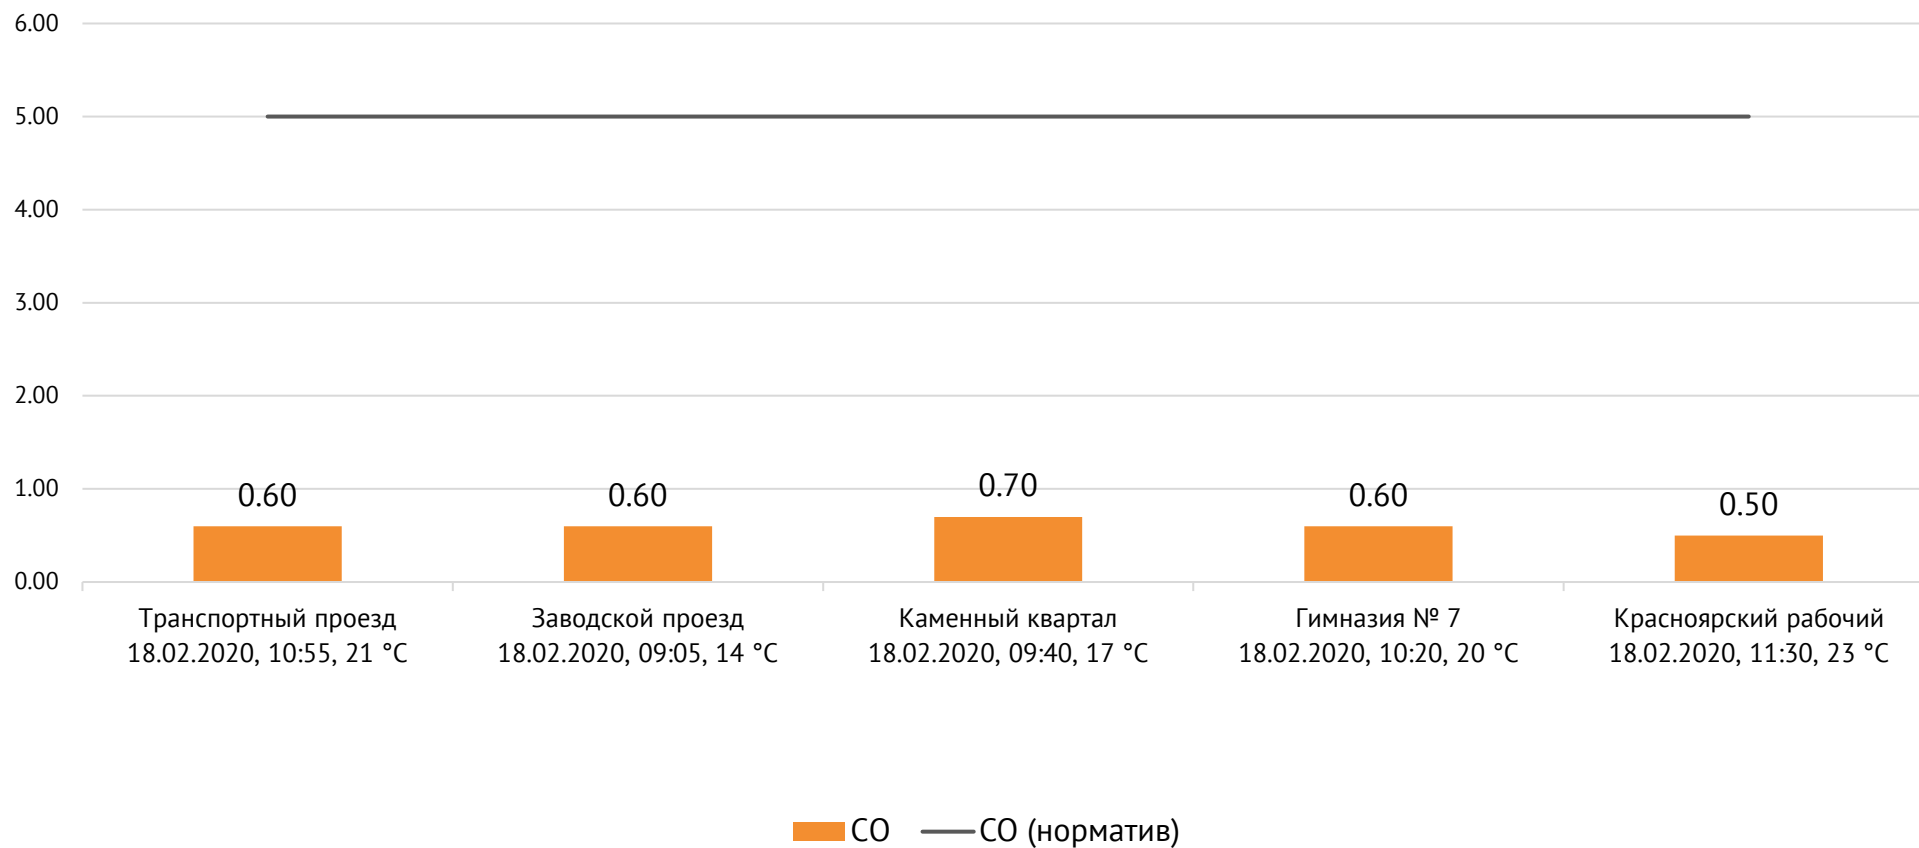

ОАО «Красцветмет»

Тел.: +7 391 259 3333, info@krastsvetmet.ru, www.krastsvetmet.ru

Транспортный проезд, дом 1, г. Красноярск, Российская Федерация, 660027

Концентрация CO, мг/м³