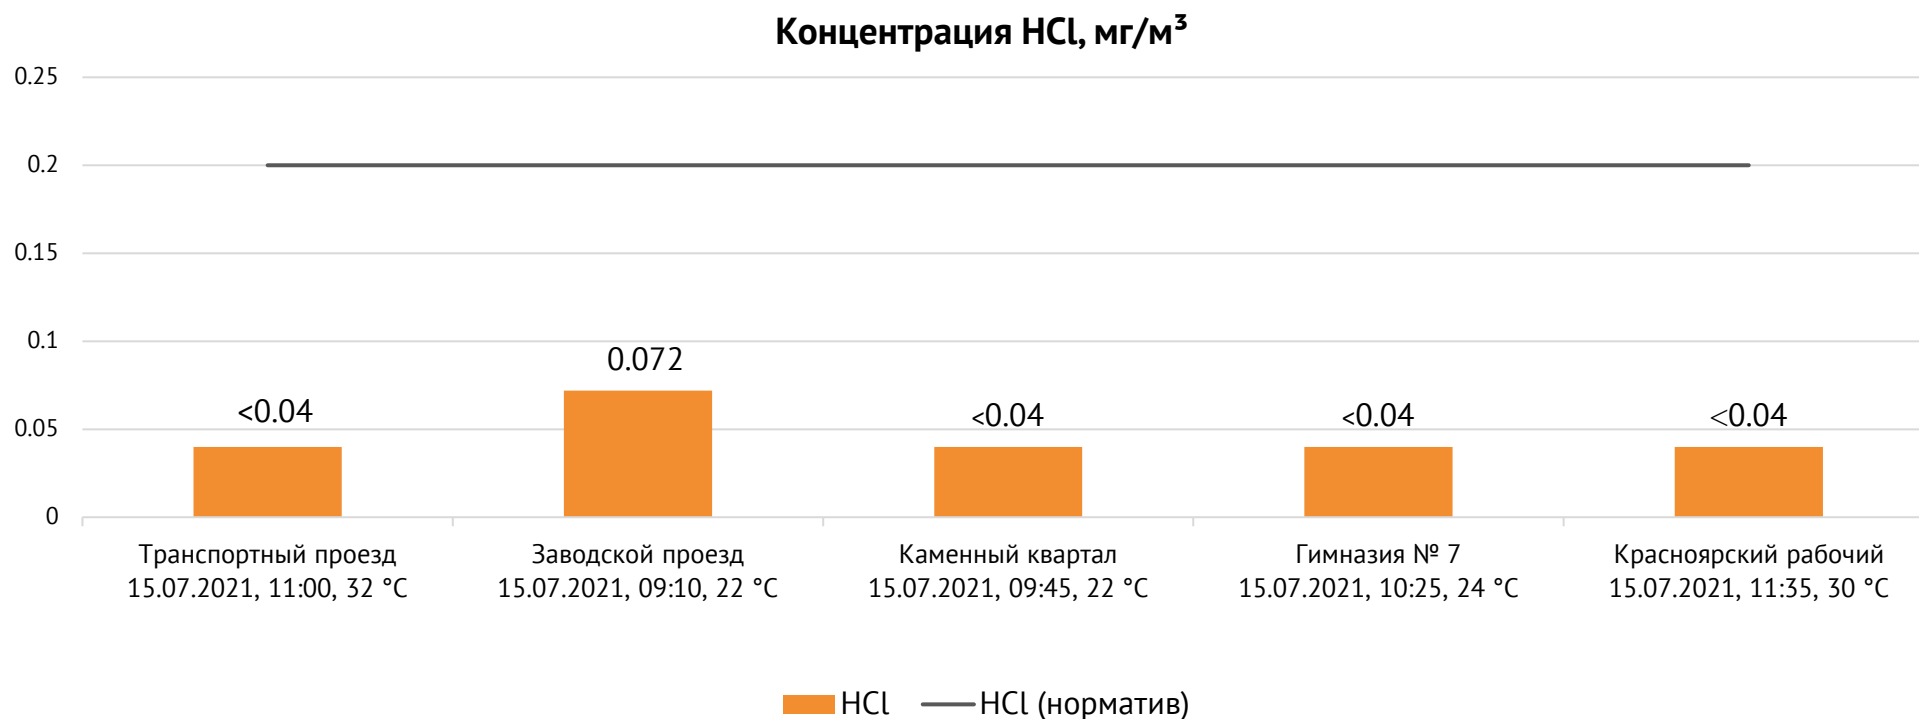

### Контроль уровня загрязнения атмосферного воздуха (в том числе в период обввления неблагоприятных метеоусловий на границе санитарно-защитной зоны)

Номер вводимого режима: 1 режим

ОАО «Красцветмет»

Тел.: +7 391 259 3333, info@krastsvetmet.ru, www.krastsvetmet.ru