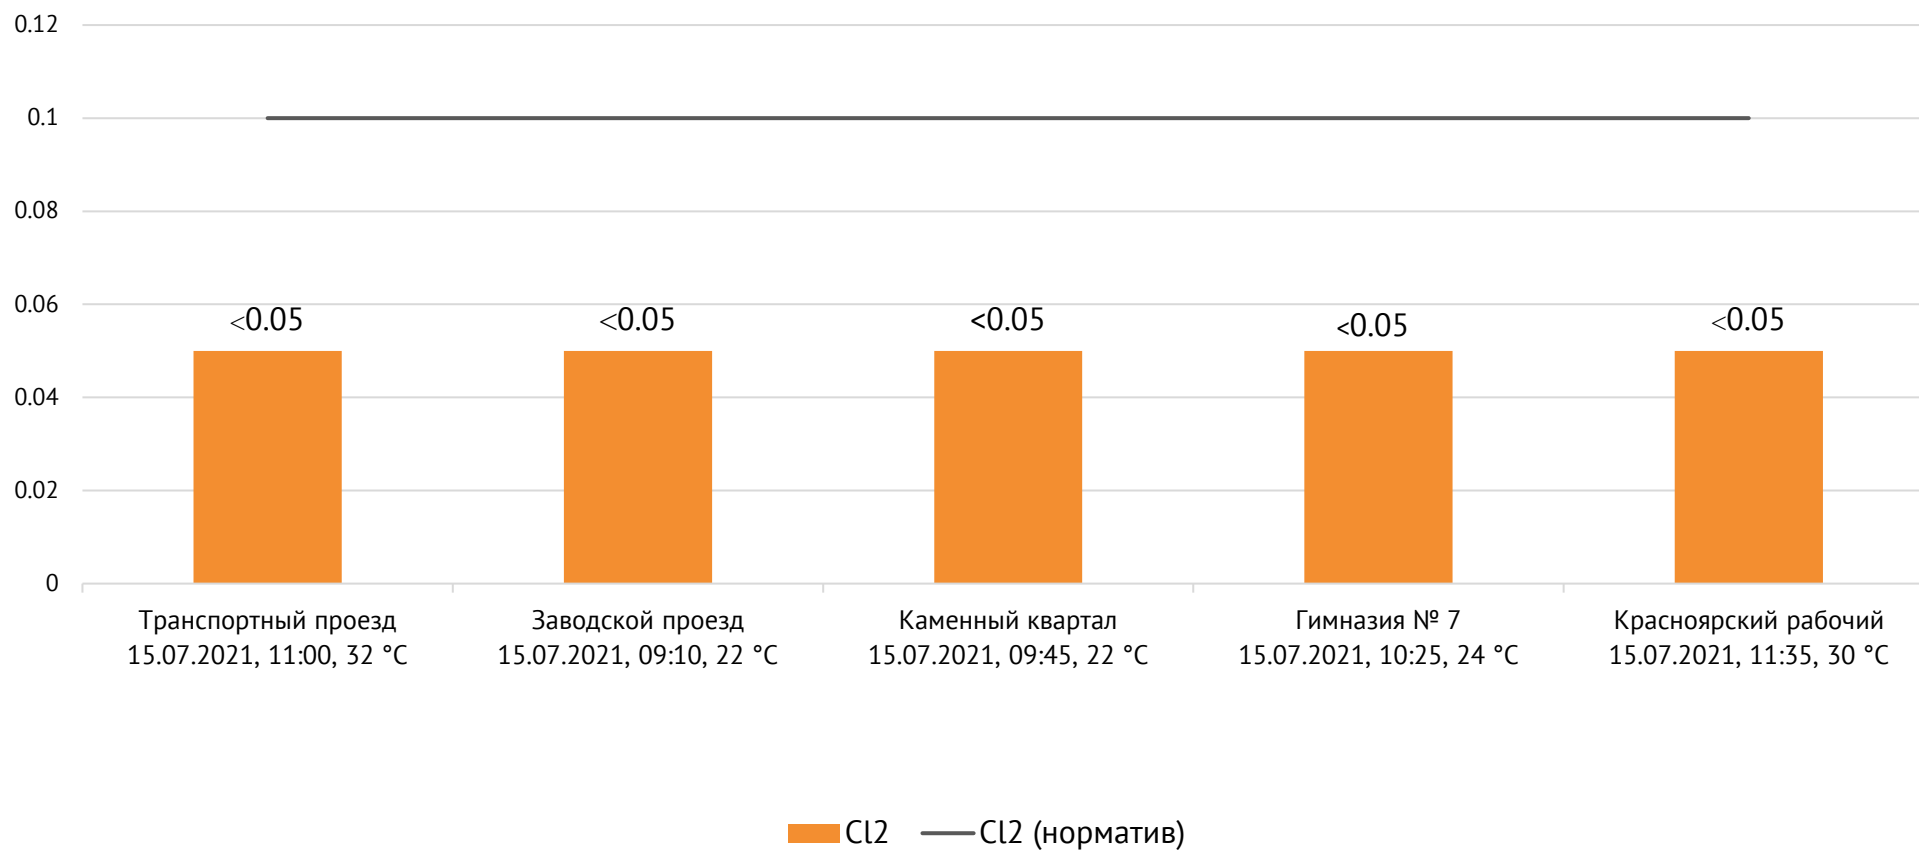

ОАО «Красцветмет»

Тел.: +7 391 259 3333, info@krastsvetmet.ru, www.krastsvetmet.ru

Транспортный проезд, дом 1, г. Красноярск, Российская Федерация, 660027

Концентрация Cl₂, мг/м³