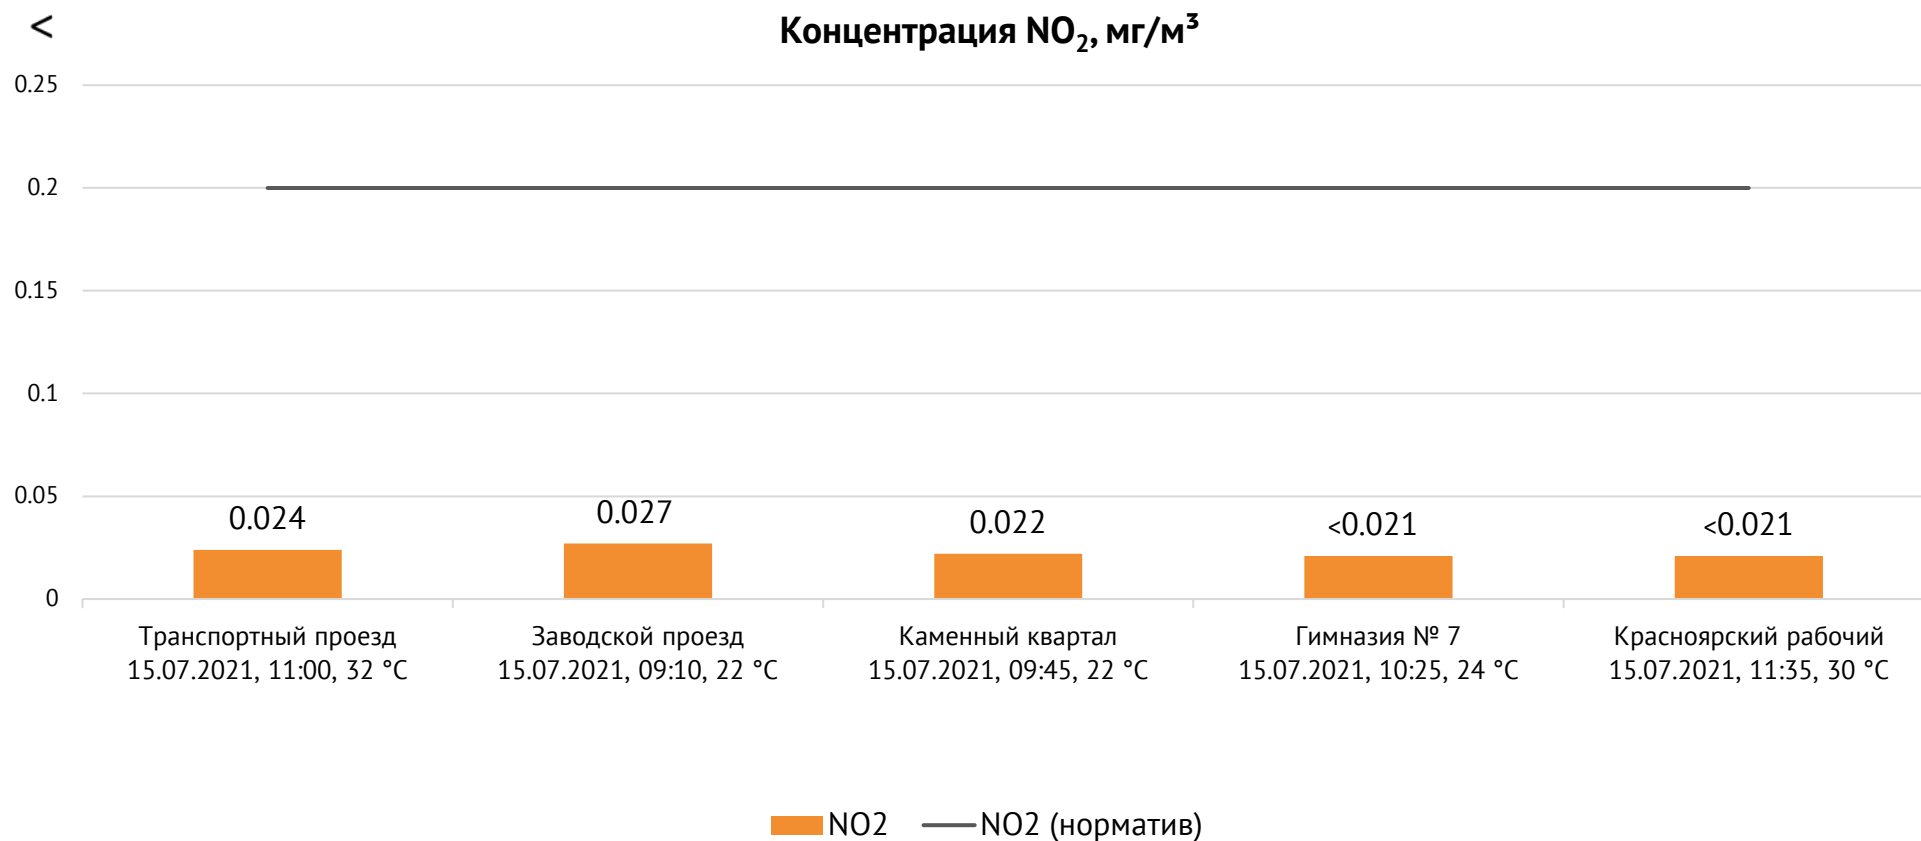

ОАО «Красцветмет»

Тел.: +7 391 259 3333, info@krastsvetmet.ru, www.krastsvetmet.ru

Транспортный проезд, дом 1, г. Красноярск, Российская Федерация, 660027