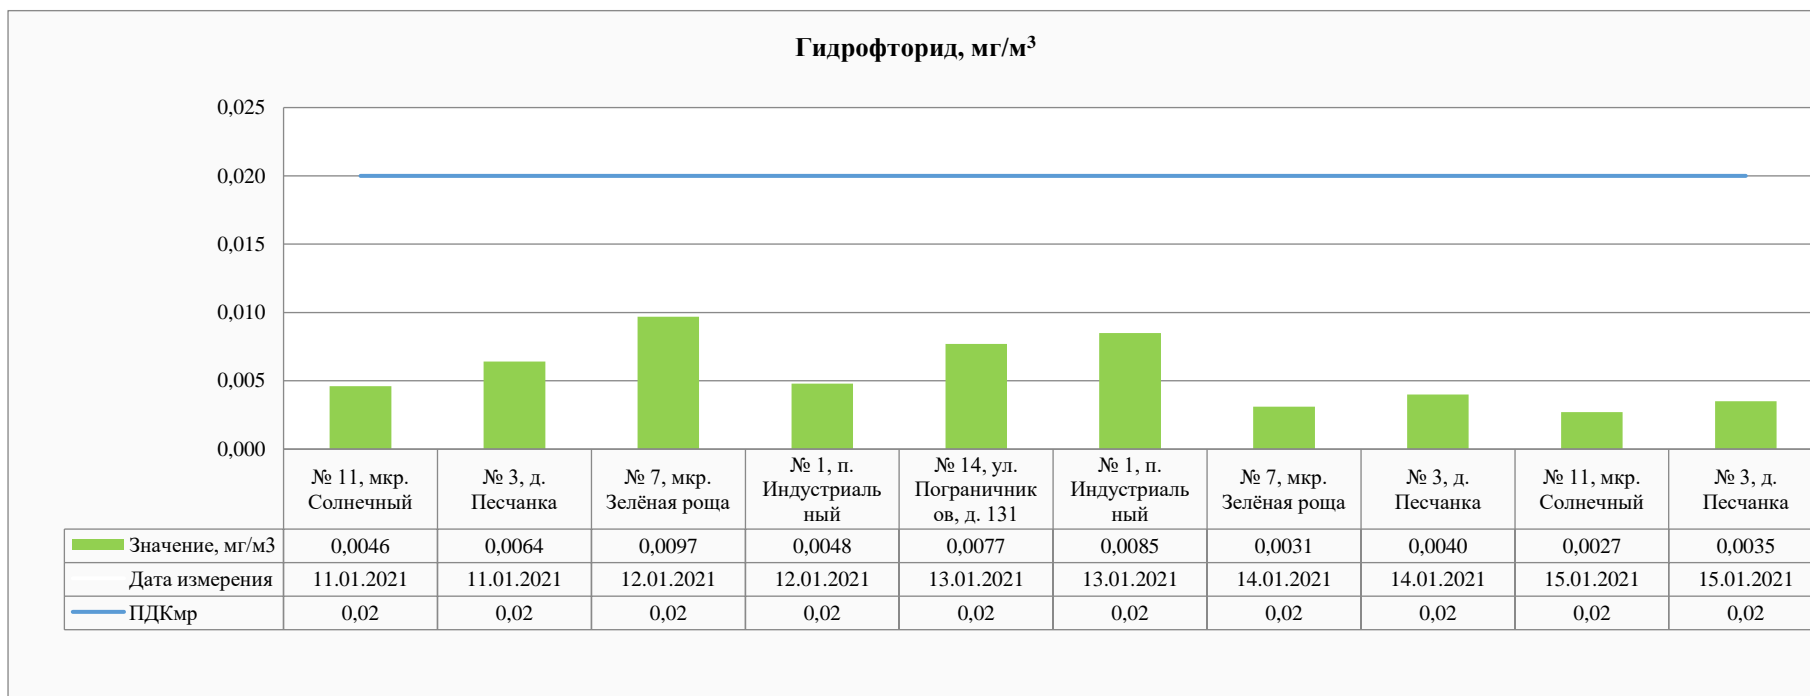

## Контроль уровня загрязнения атмосферного воздуха в период с 11.01.2021 по 15.01.2021.

Акционерное общество «РУСАЛ Красноярский Алюминиевый Завод»  
 (АО «РУСАЛ Красноярск»)  
 ул. Пограничников, 40, г. Красноярск, Российская Федерация, 660111  
 Тел.: (391) 256-40-35, Факс: (391) 256-40-88