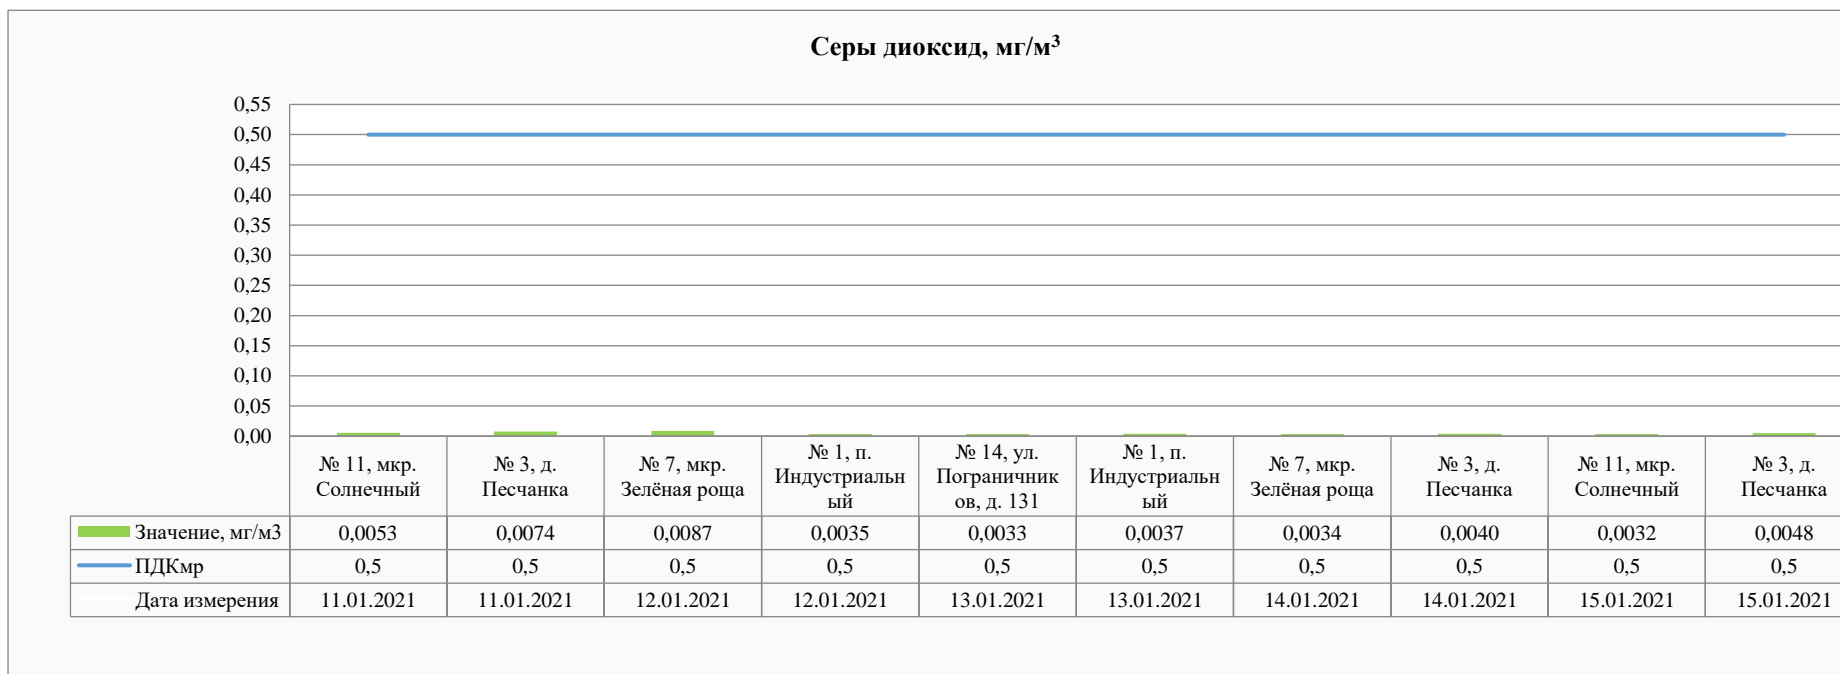

Акционерное общество «РУСАЛ Красноярский Алюминиевый Завод»
(АО «РУСАЛ Красноярск»)
ул. Пограничников, 40, г. Красноярск, Российская Федерация, 660111
Тел.: (391) 256-40-35, Факс: (391) 256-40-88

Примечание: 0,0000-ниже пределов обнаружений.

Санитарно-промышленная лаборатория АО "РУСАЛ Красноярск"
Адрес: г. Красноярск, ул. Пограничников, 40
e-mail Yana.Kovaleva@rusal.com
ел. (391) 256 33 97; (391) 256 39 23