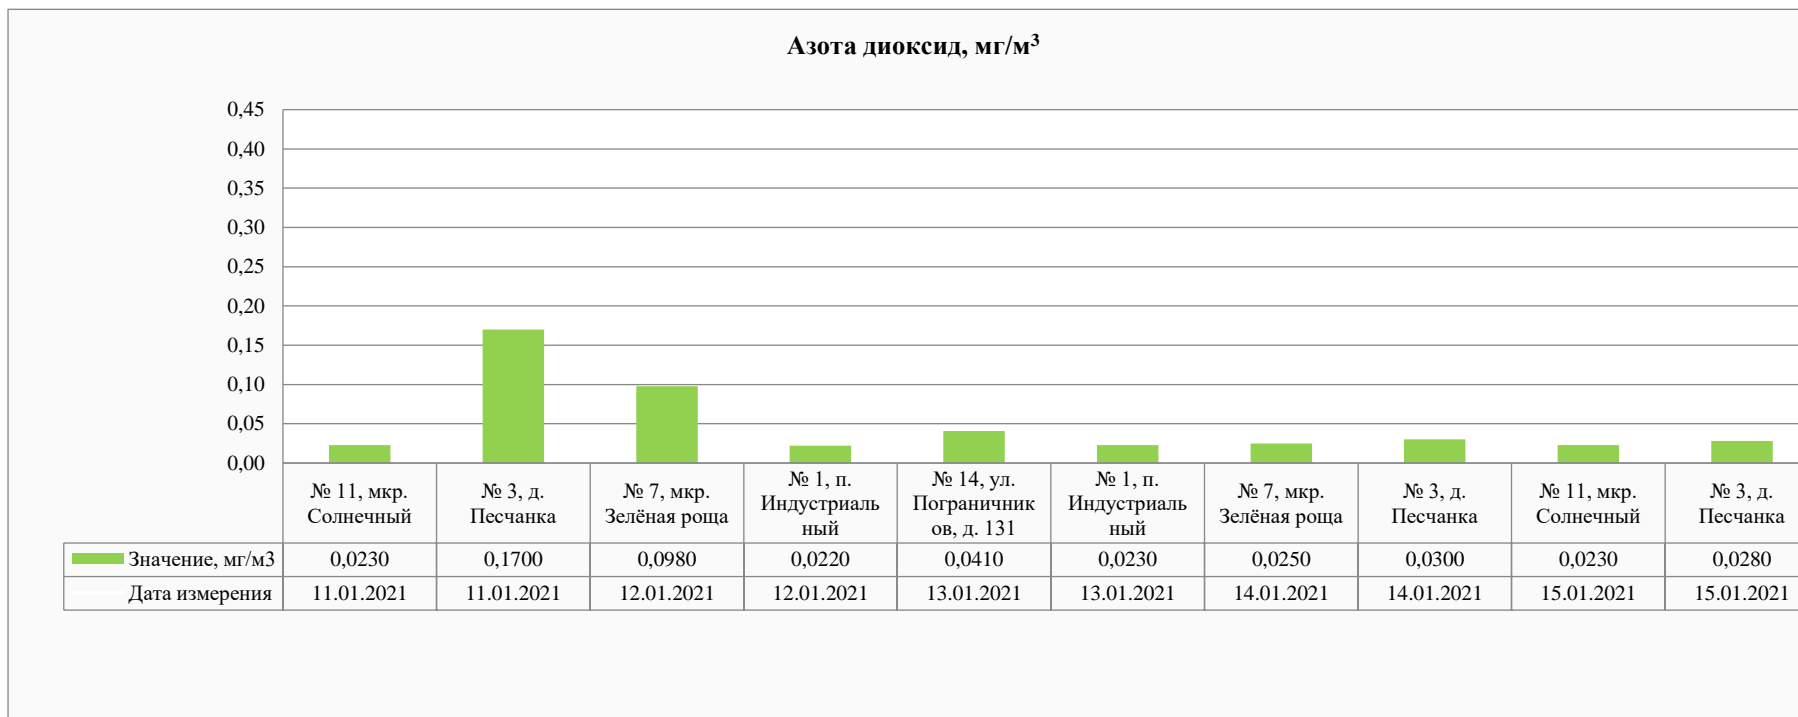

Акционерное общество «РУСАЛ Красноярский Алюминиевый Завод»
(АО «РУСАЛ Красноярск»)
ул. Пограничников, 40, г. Красноярск, Российская Федерация, 660111
Тел.: (391) 256-40-35, Факс: (391) 256-40-88

Санитарно-промышленная лаборатория АО "РУСАЛ Красноярск"

Адрес: г. Красноярск, ул. Пограничников, 40

e-mail Yana.Kovaleva@rusal.com

тел. (391) 256 33 97; (391) 256 39 23