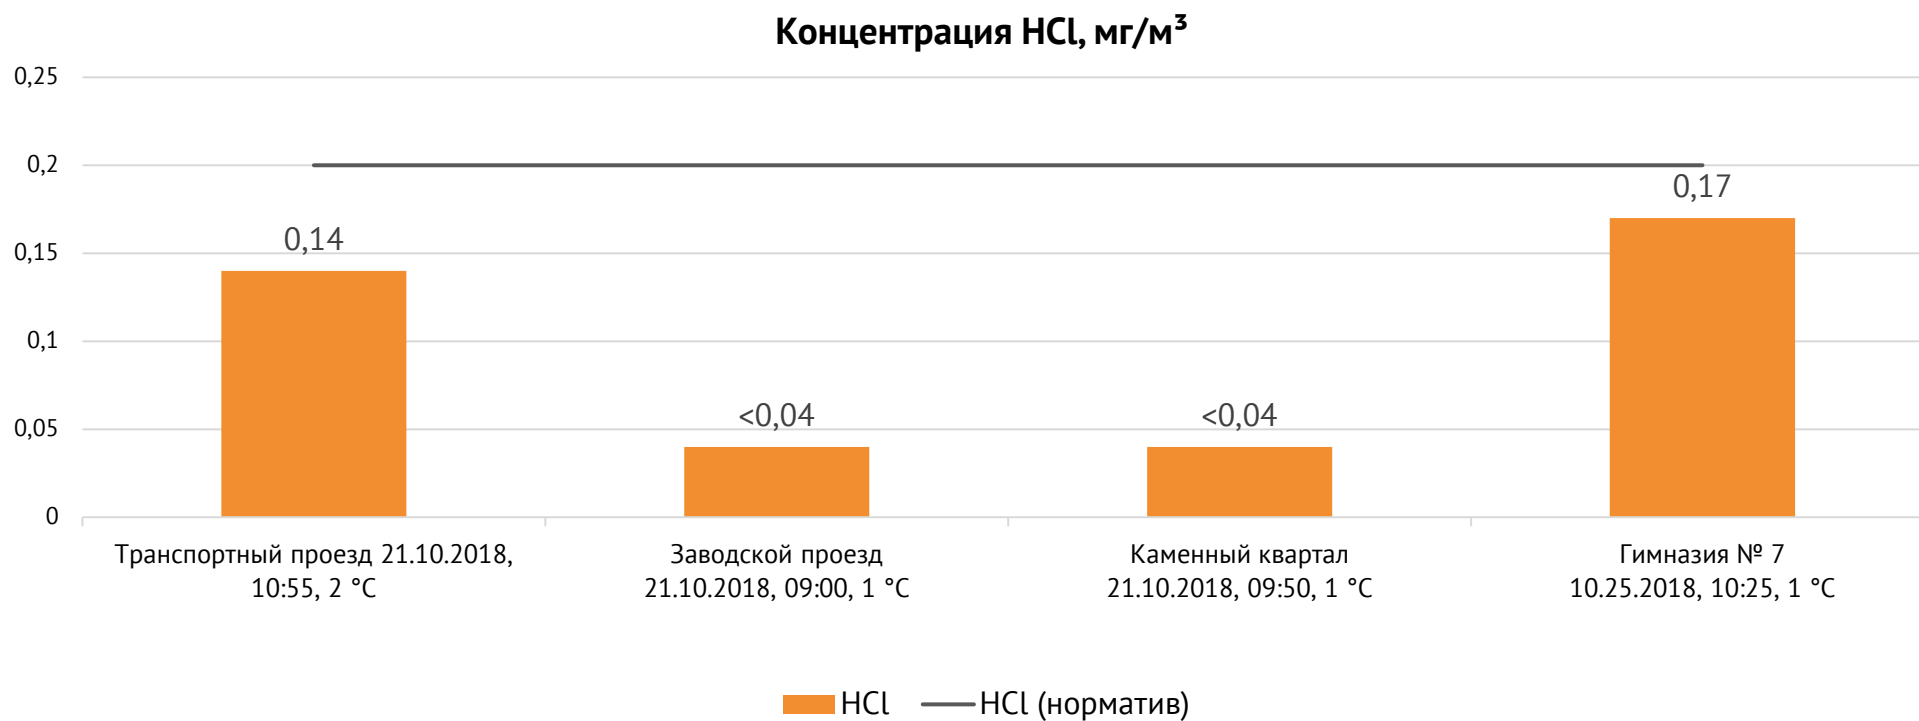

Направление ветра и номер вводимого режима: западный слабый

ОАО «Красцветмет»

Тел.: +7 391 259 3333, info@krastsvetmet.ru, www.krastsvetmet.ru

Транспортный проезд, дом 1, г. Красноярск, Российская Федерация, 660027