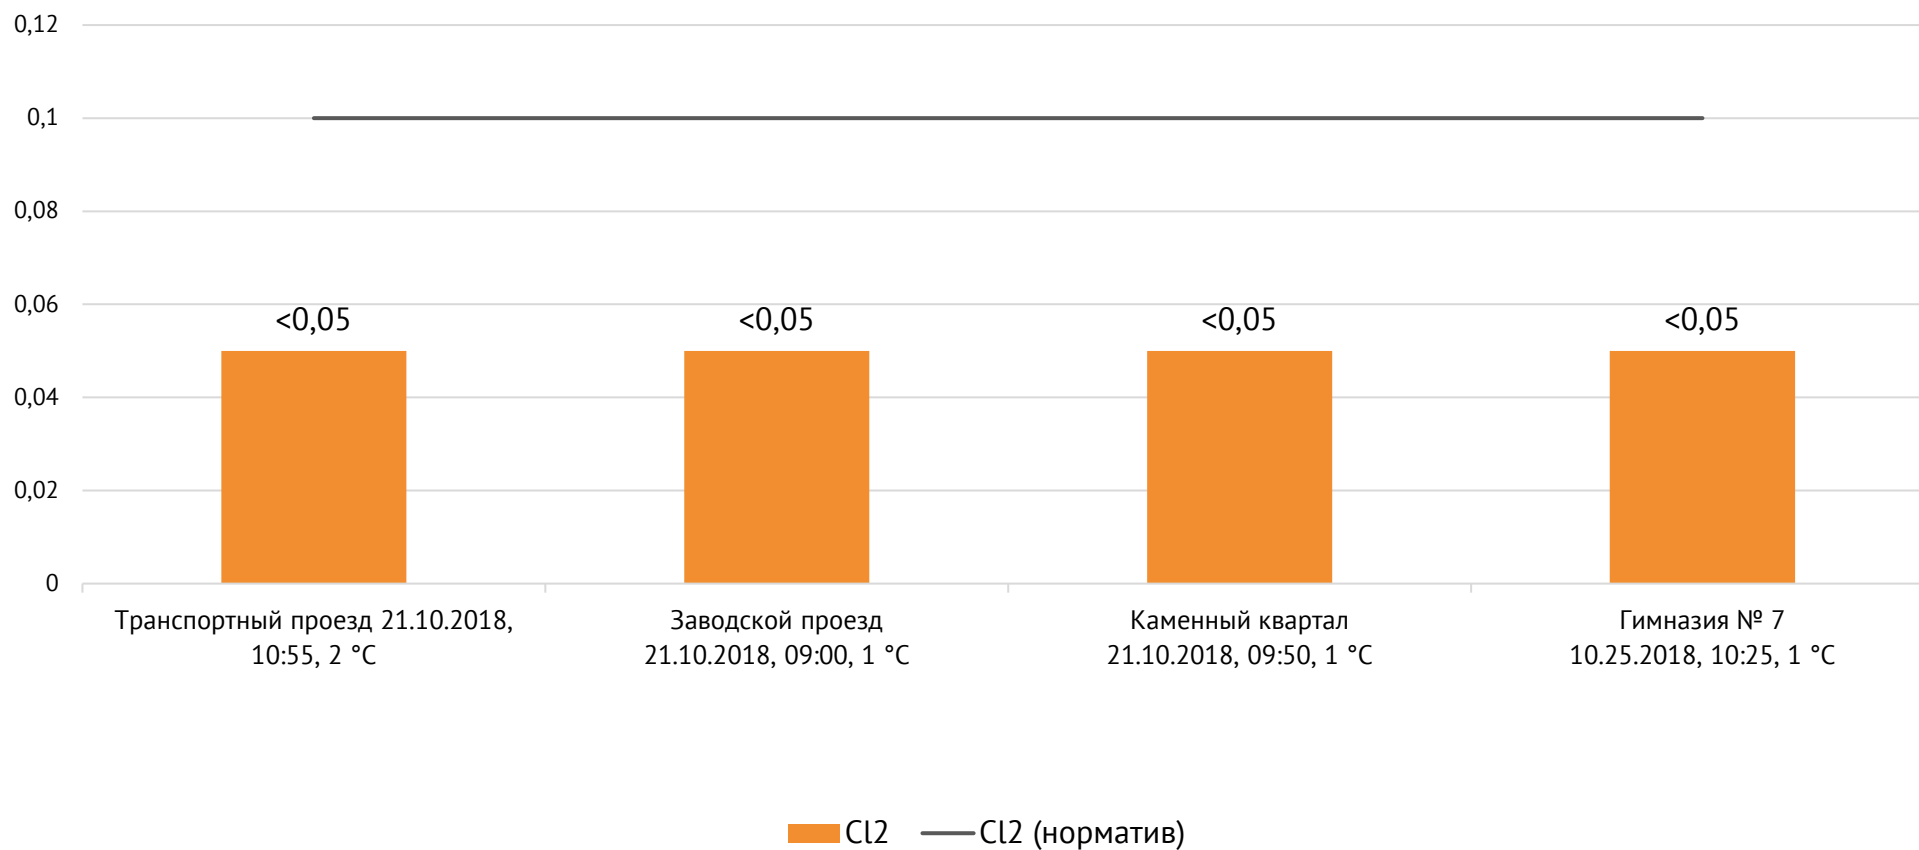

ОАО «Красцветмет»

Тел.: +7 391 259 3333, info@krastsvetmet.ru, www.krastsvetmet.ru

Транспортный проезд, дом 1, г. Красноярск, Российская Федерация, 660027

Концентрация Cl₂, мг/м³