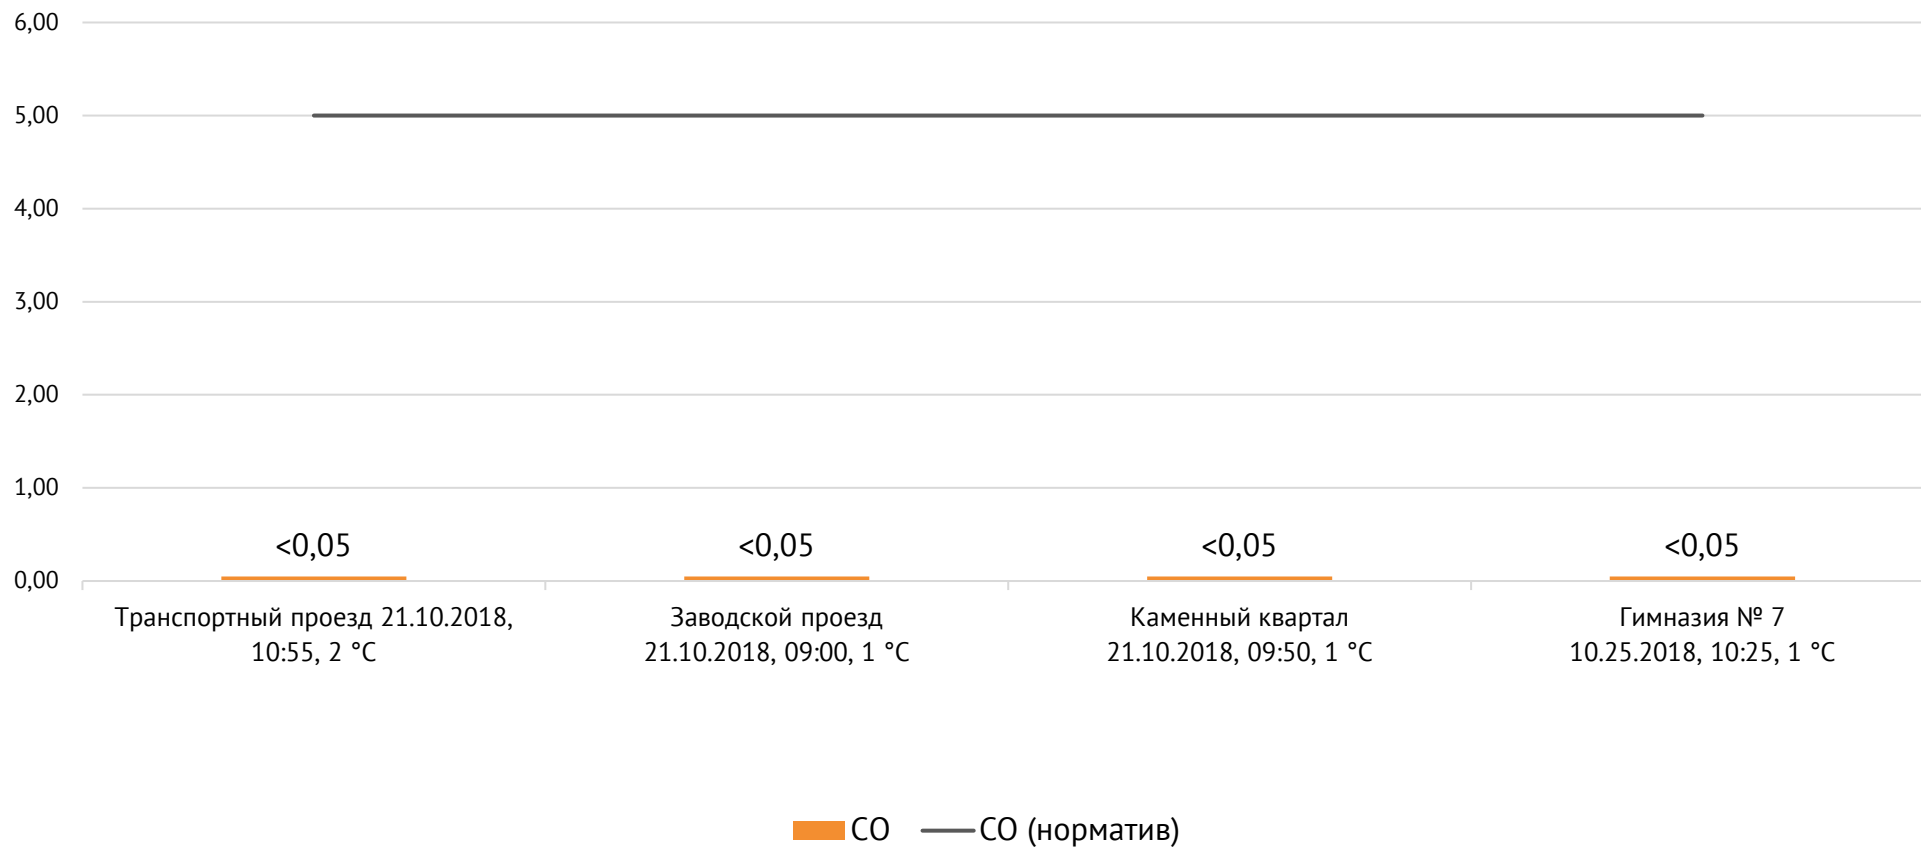

ОАО «Красцветмет»

Тел.: +7 391 259 3333, info@krastsvetmet.ru, www.krastsvetmet.ru

Транспортный проезд, дом 1, г. Красноярск, Российская Федерация, 660027

Концентрация CO, мг/м³