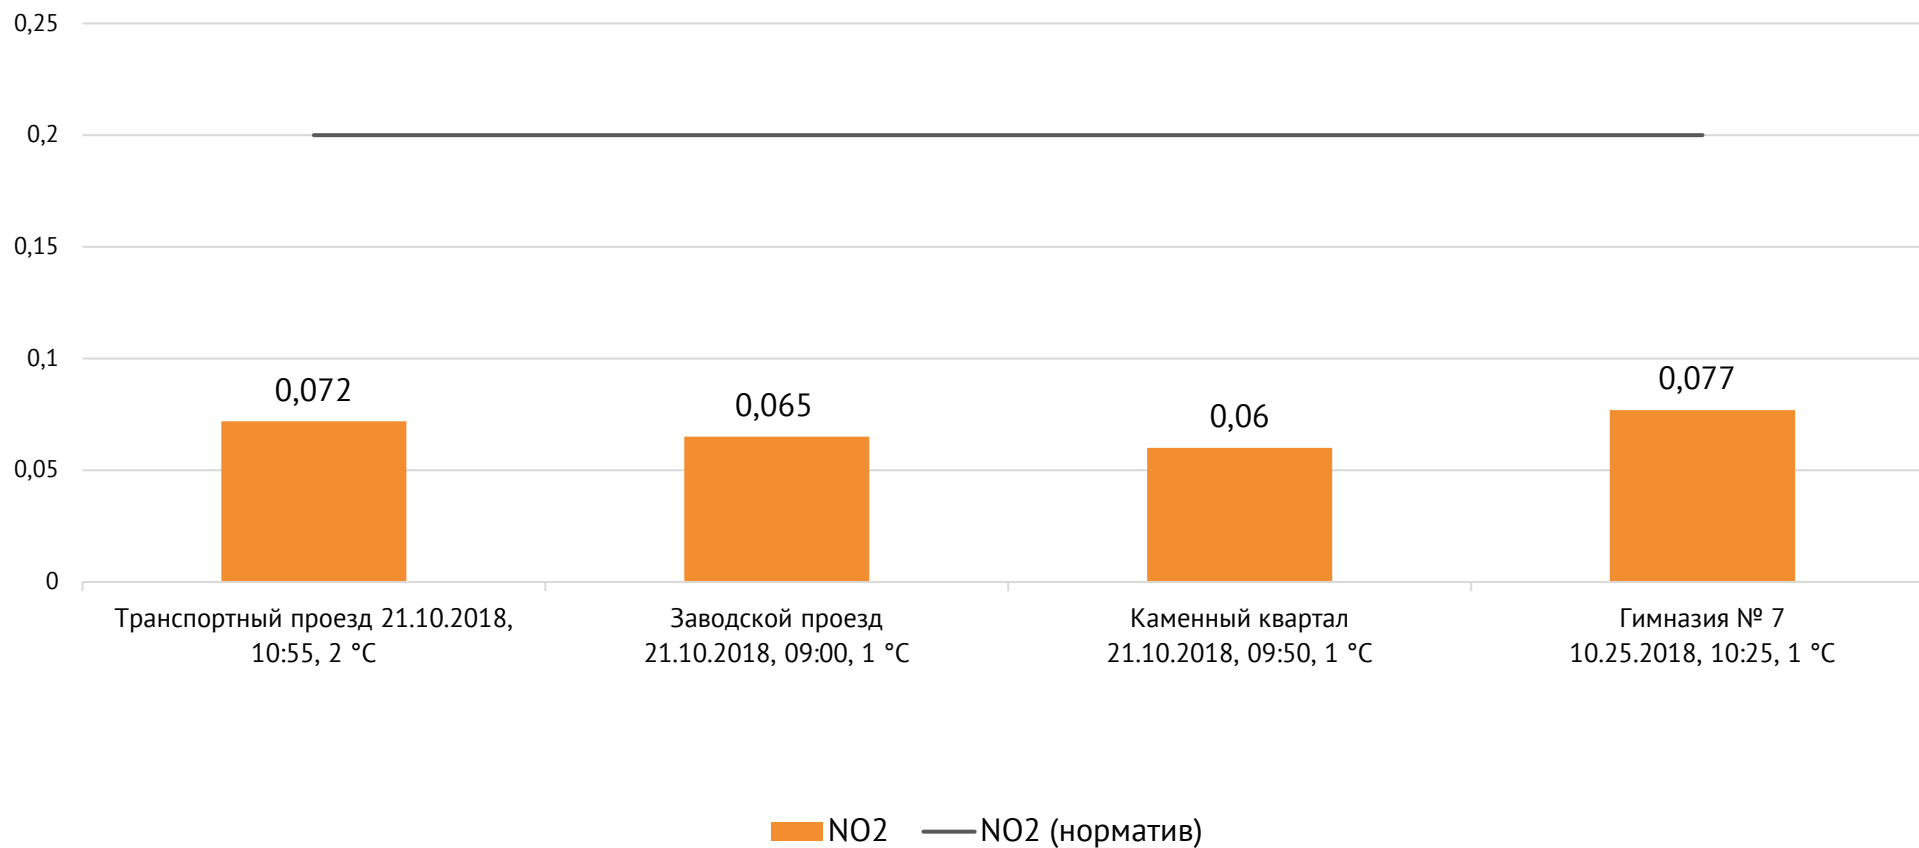

ОАО «Красцветмет»

Тел.: +7 391 259 3333, info@krastsvetmet.ru, www.krastsvetmet.ru

Транспортный проезд, дом 1, г. Красноярск, Российская Федерация, 660027

Концентрация NO₂, мг/м³