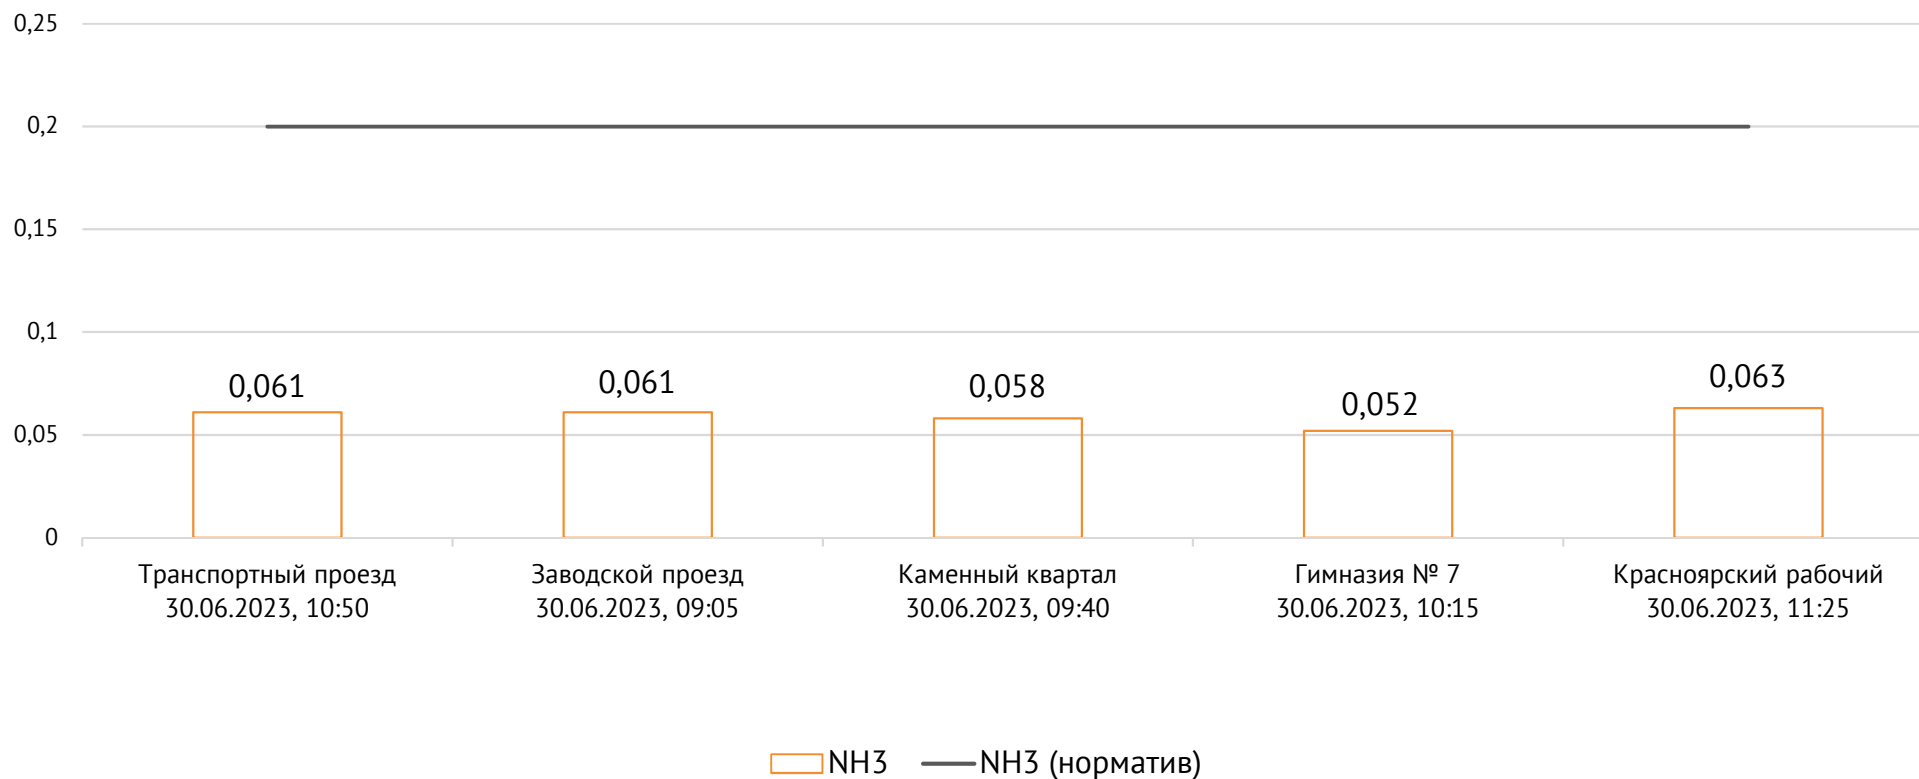

Концентрация CO, мг/м³

ОАО «Красцветмет»

Тел.: +7 391 259 3333, info@krastsvetmet.ru, www.krastsvetmet.ru

Транспортный проезд, дом 1, г. Красноярск, Российская Федерация, 660027

Концентрация NH_3 , мг/м^3