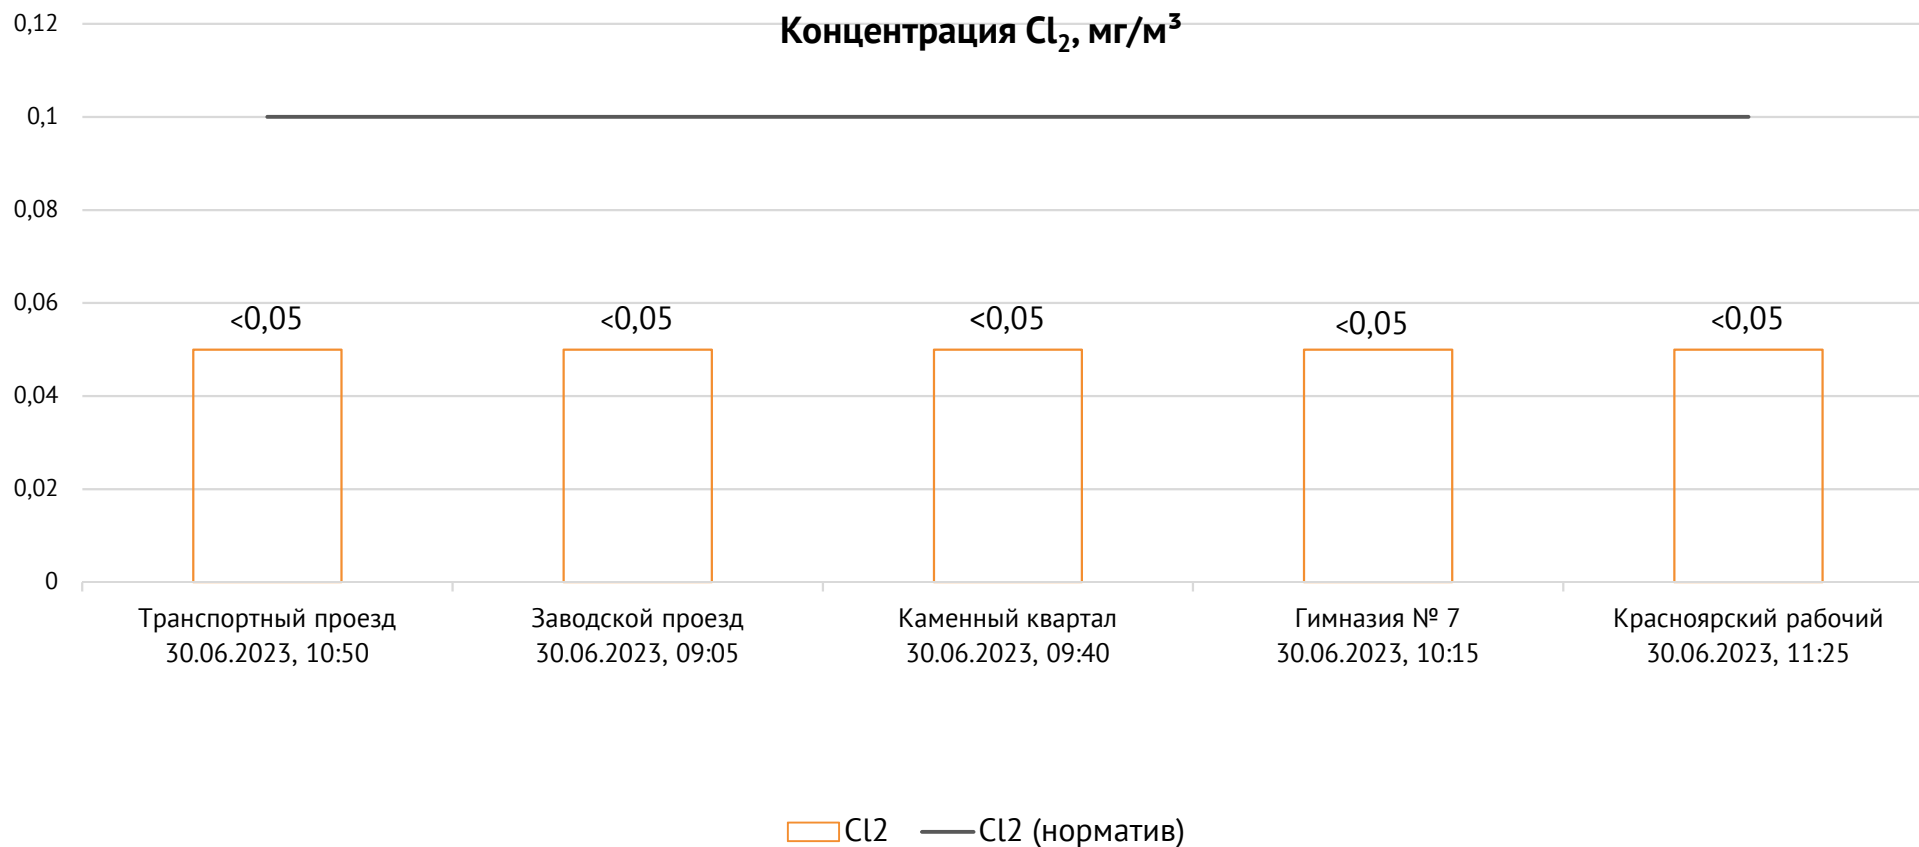

ОАО «Красцветмет»

Тел.: +7 391 259 3333, info@krastsvetmet.ru, www.krastsvetmet.ru

Транспортный проезд, дом 1, г. Красноярск, Российская Федерация, 660027