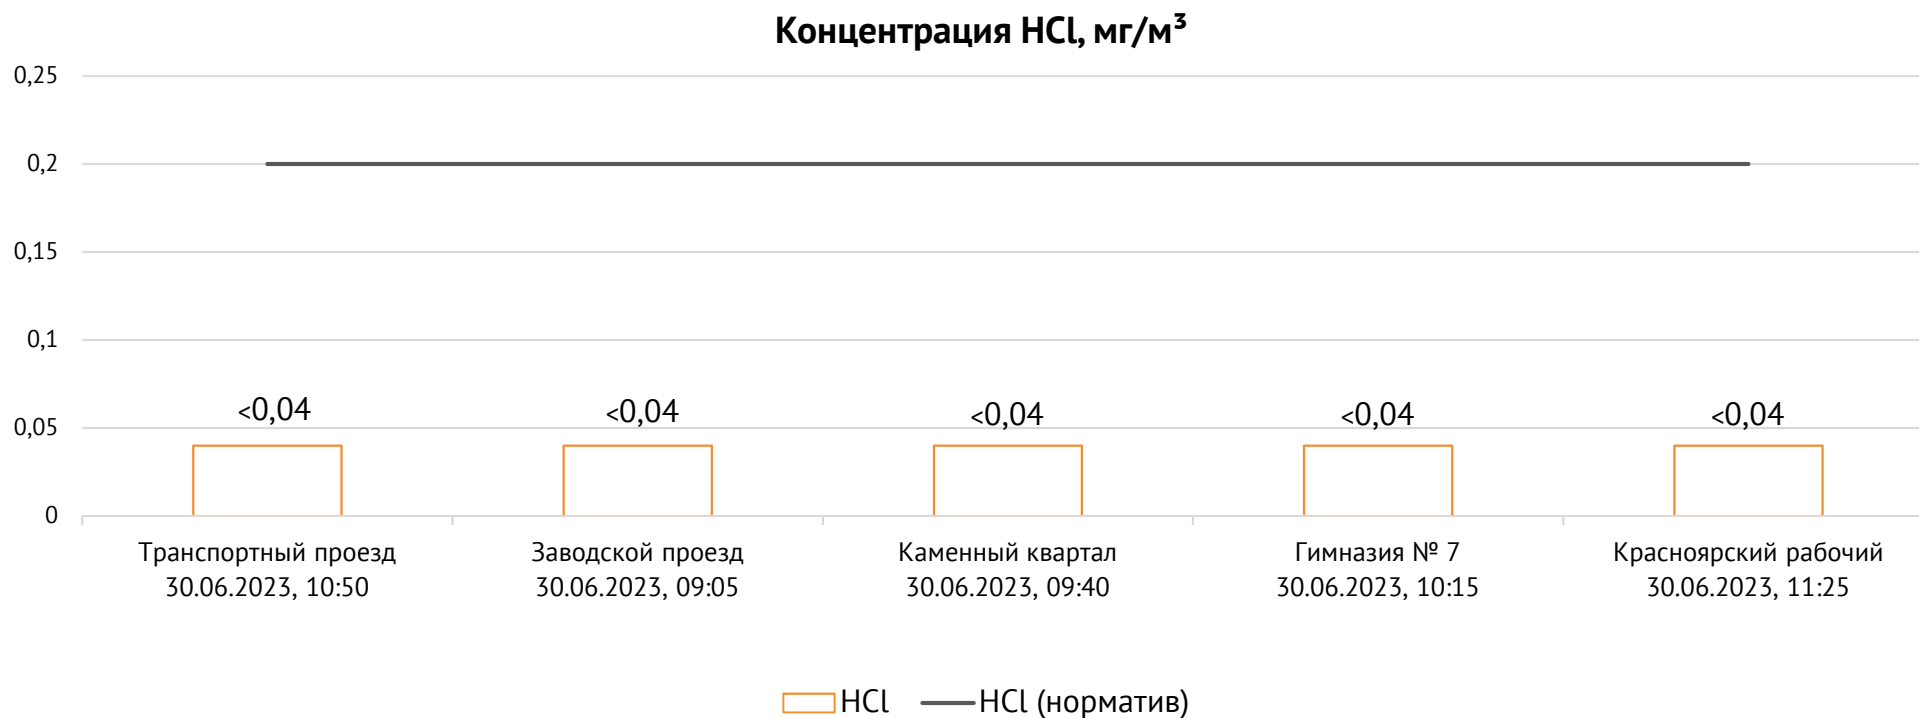

ОАО «Красцветмет»

Тел.: +7 391 259 3333, info@krastsvetmet.ru, www.krastsvetmet.ru

Транспортный проезд, дом 1, г. Красноярск, Российская Федерация, 660027

Протокол № 3360-Г от 03.07.2023

Контроль уровня загрязнения атмосферного воздуха (в том числе в период обввления неблагоприятных метеоусловий на границе санитарно-защитной зоны)

Номер вводимого режима: