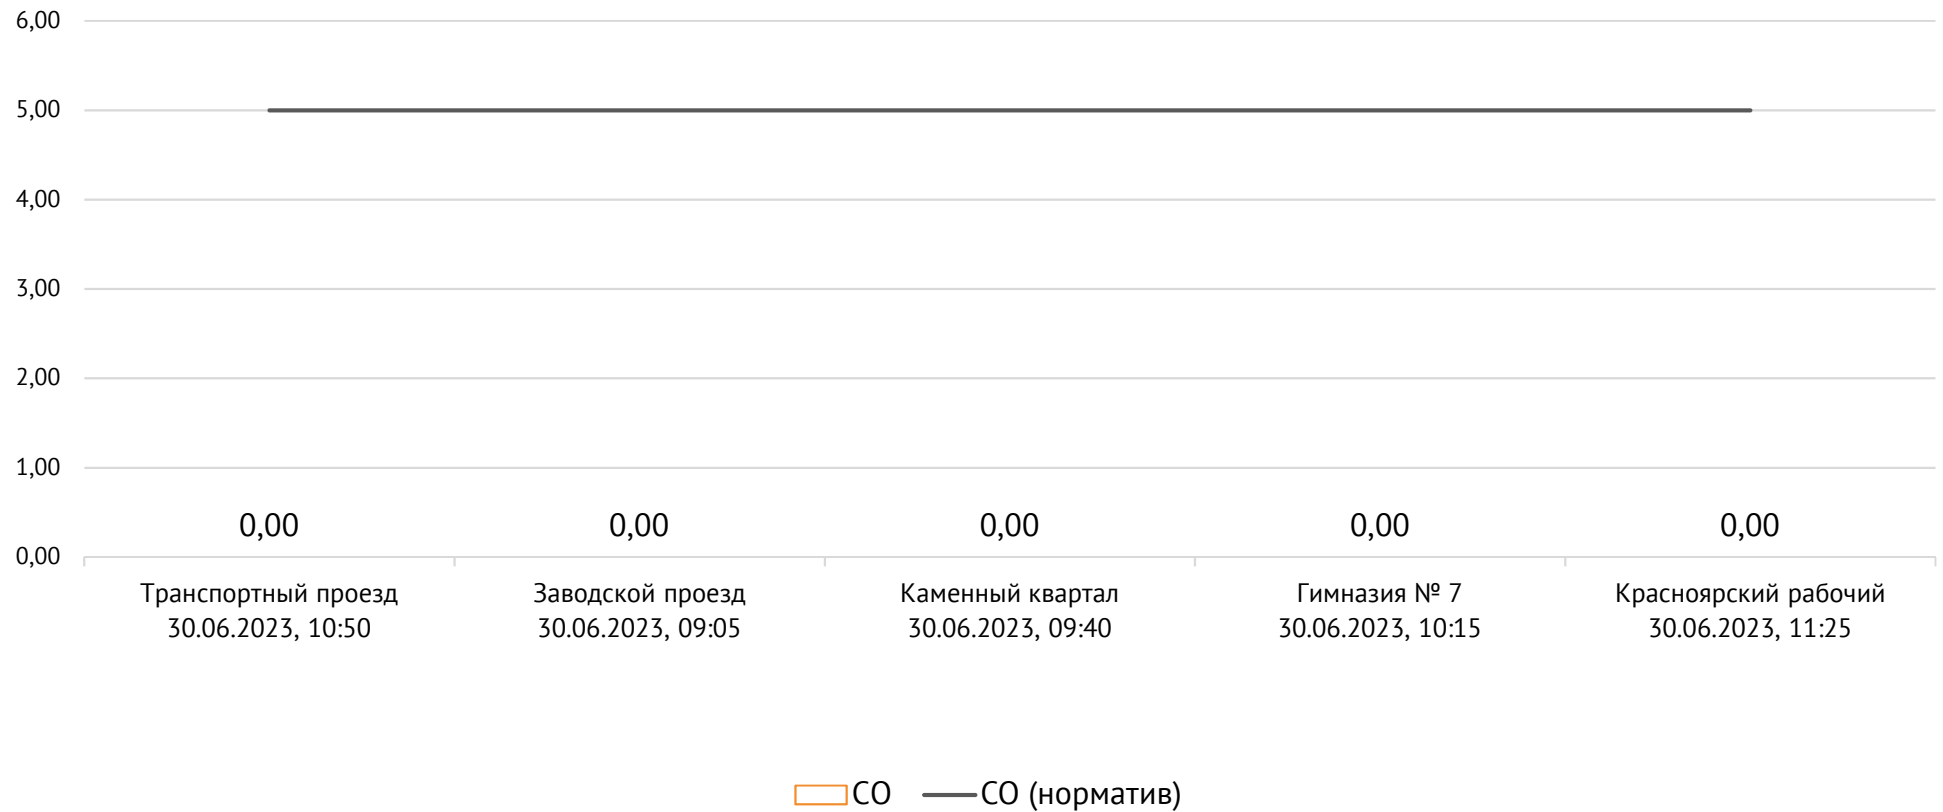

Концентрация CO, мг/м³

ОАО «Красцветмет»

Тел.: +7 391 259 3333, info@krastsvetmet.ru, www.krastsvetmet.ru

Транспортный проезд, дом 1, г. Красноярск, Российская Федерация, 660027

Концентрация NH_3 , мг/м^3