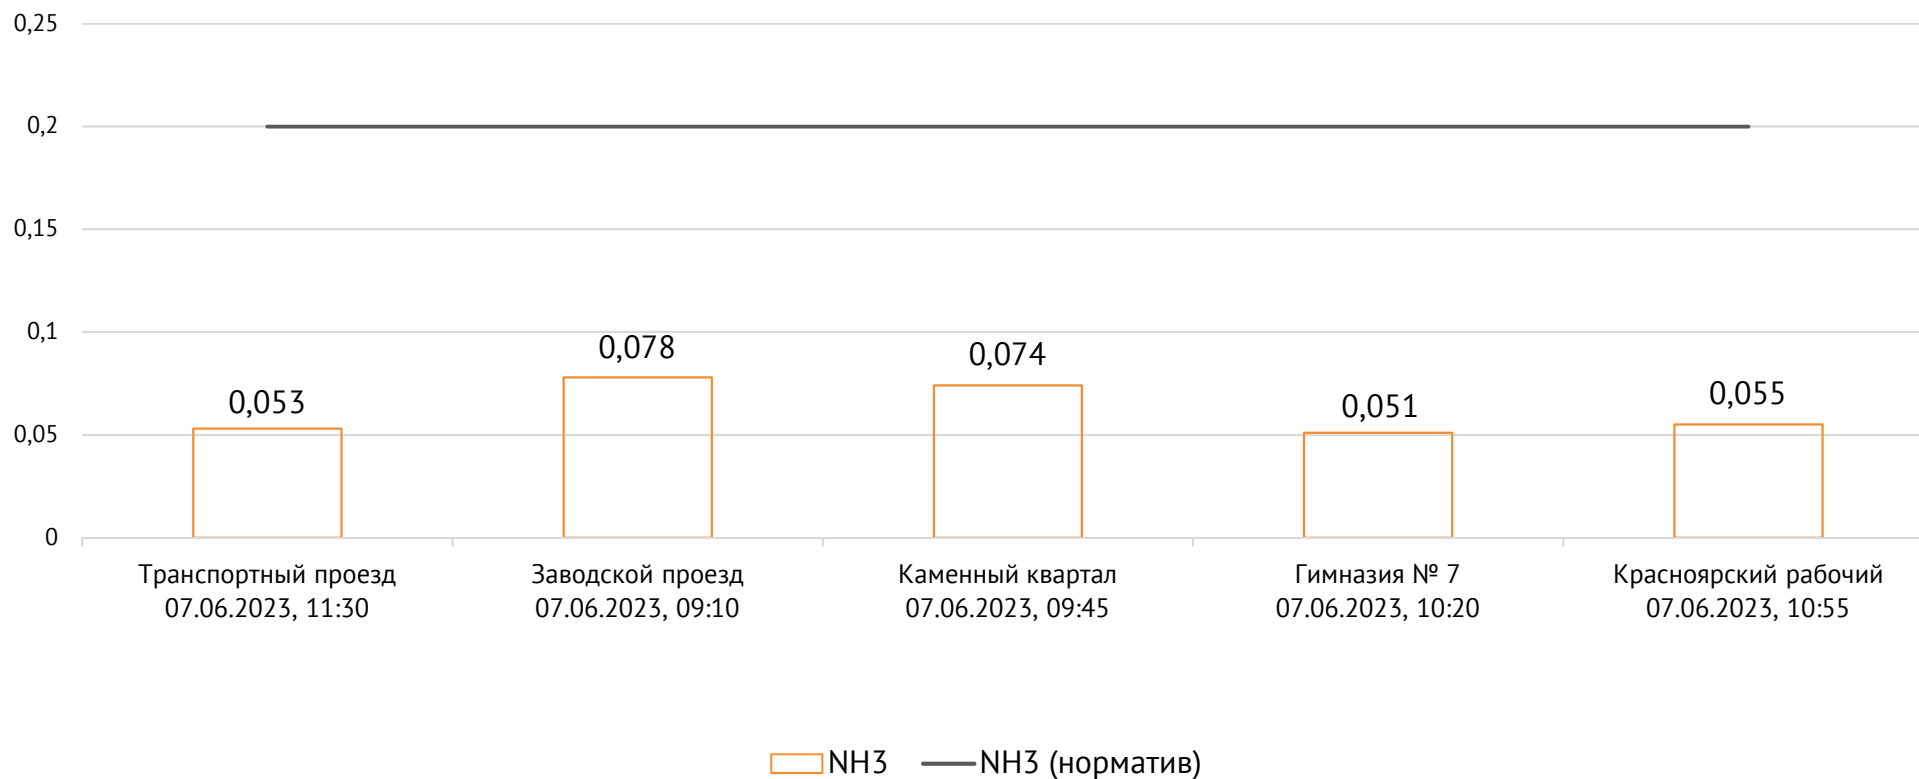

Концентрация CO, мг/м³

ОАО «Красцветмет»

Тел.: +7 391 259 3333, info@krastsvetmet.ru, www.krastsvetmet.ru

Транспортный проезд, дом 1, г. Красноярск, Российская Федерация, 660027

Концентрация NH_3 , мг/м^3