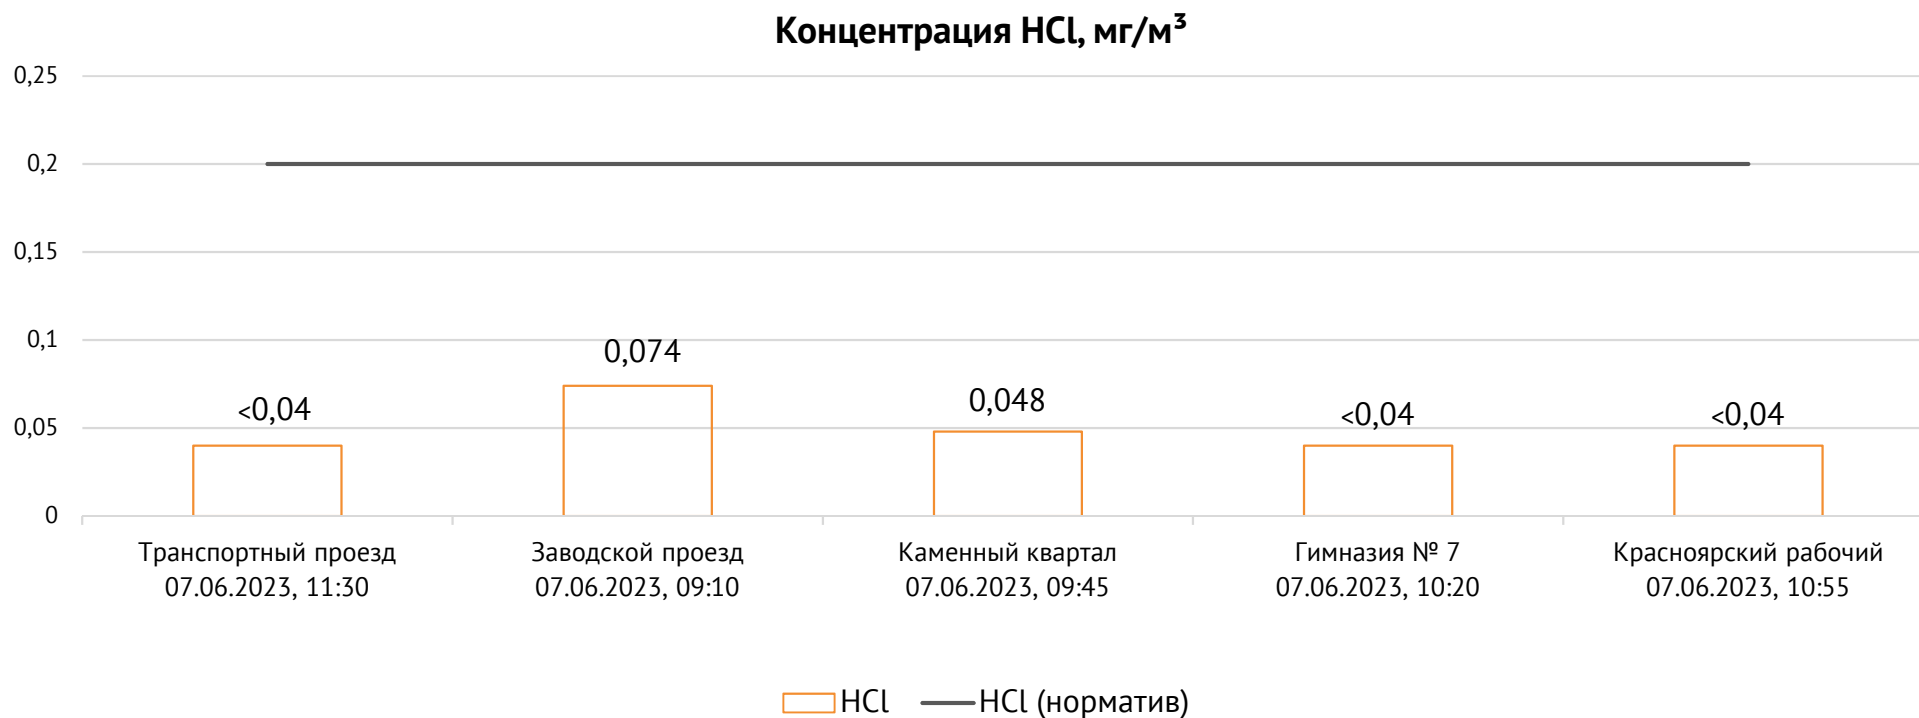

ОАО «Красцветмет»

Тел.: +7 391 259 3333, info@krastsvetmet.ru, www.krastsvetmet.ru

Транспортный проезд, дом 1, г. Красноярск, Российская Федерация, 660027

Протокол № 3343-Г от 08.06.2023

Контроль уровня загрязнения атмосферного воздуха (в том числе в период обввления неблагоприятных метеоусловий на границе санитарно-защитной зоны)

Номер вводимого режима: 1