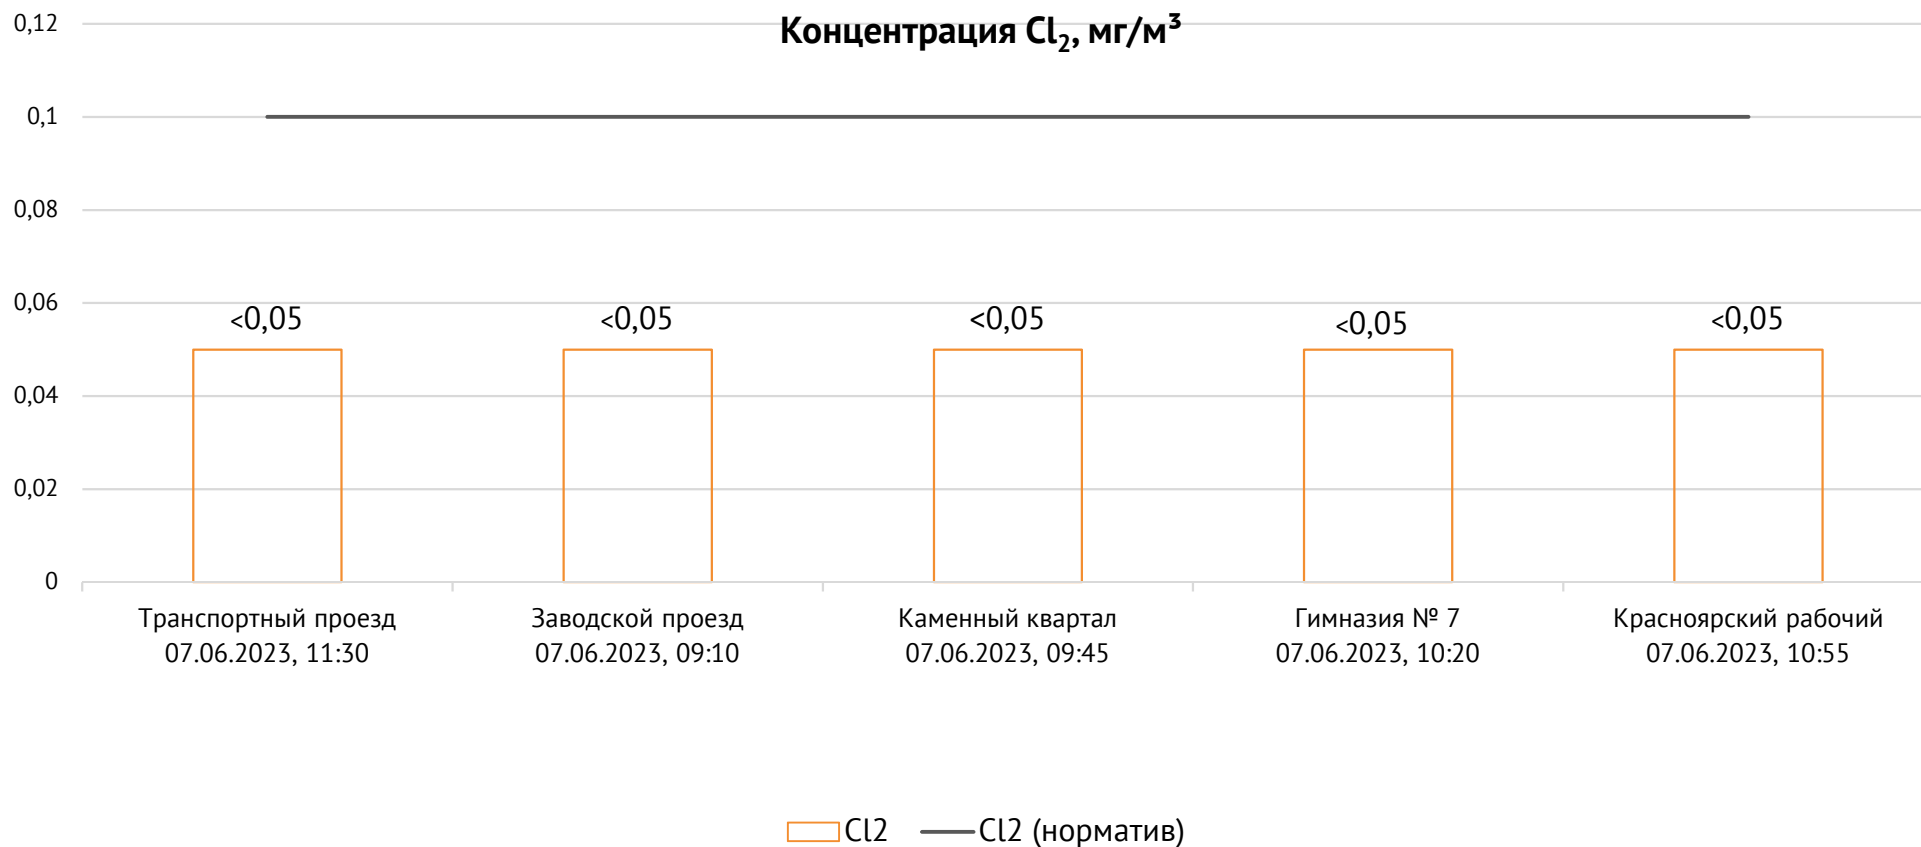

ОАО «Красцветмет»

Тел.: +7 391 259 3333, info@krastsvetmet.ru, www.krastsvetmet.ru

Транспортный проезд, дом 1, г. Красноярск, Российская Федерация, 660027