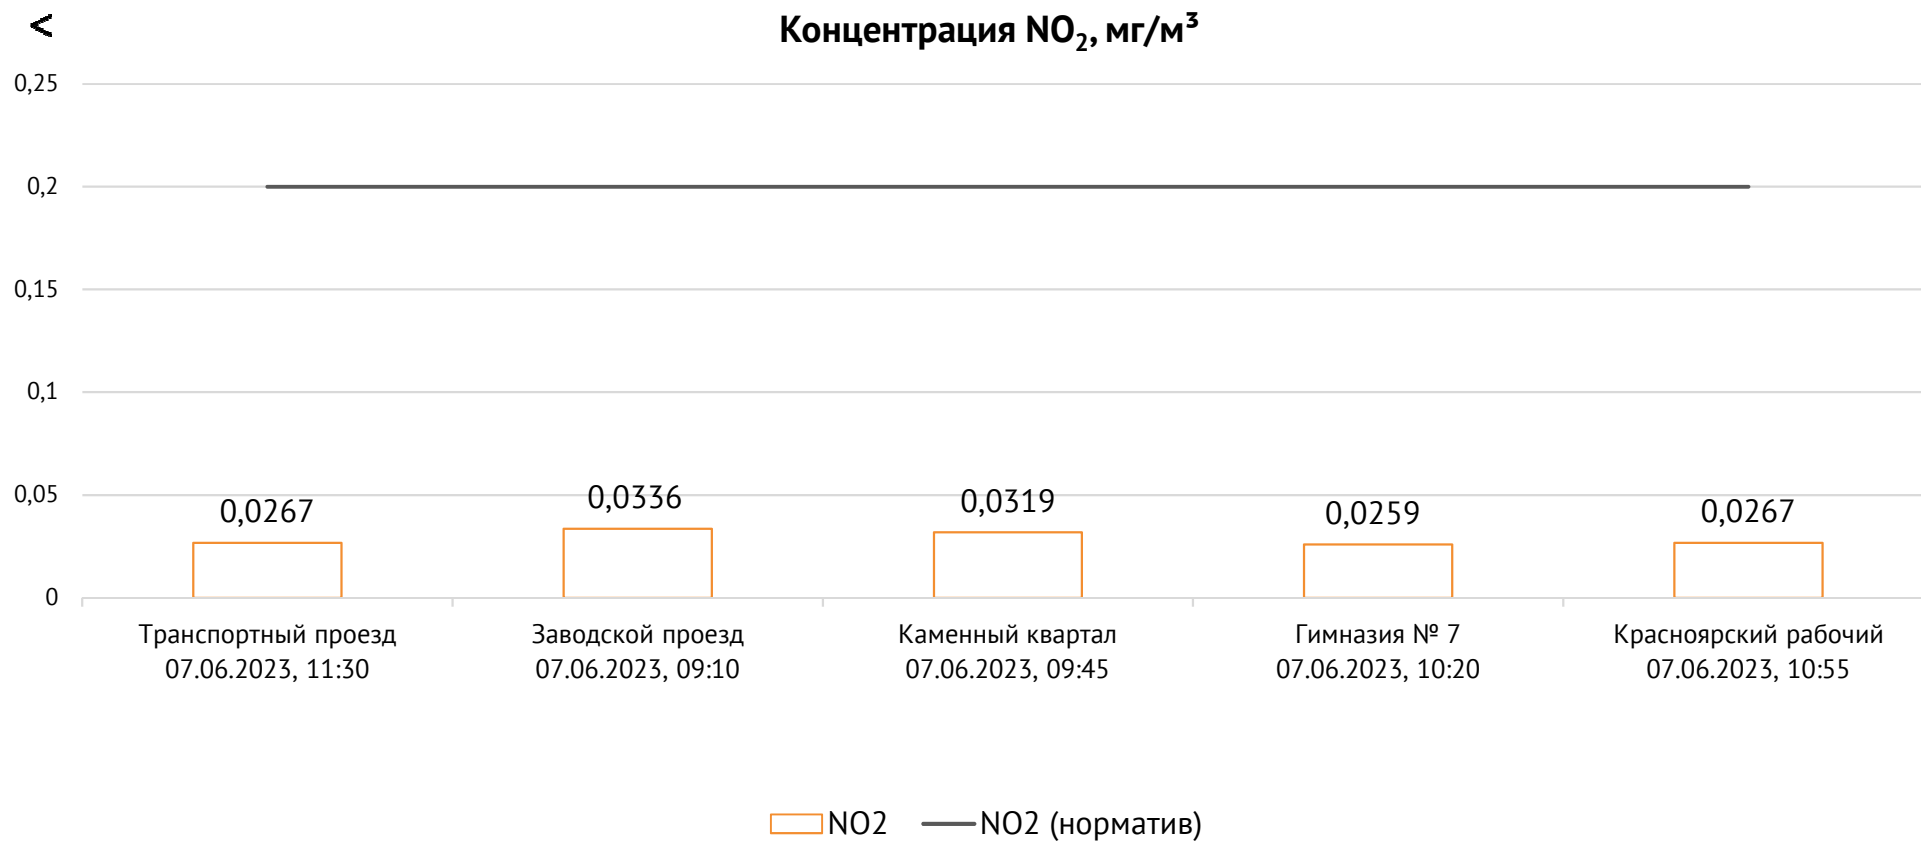

ОАО «Красцветмет»

Тел.: +7 391 259 3333, info@krastsvetmet.ru, www.krastsvetmet.ru

Транспортный проезд, дом 1, г. Красноярск, Российская Федерация, 660027