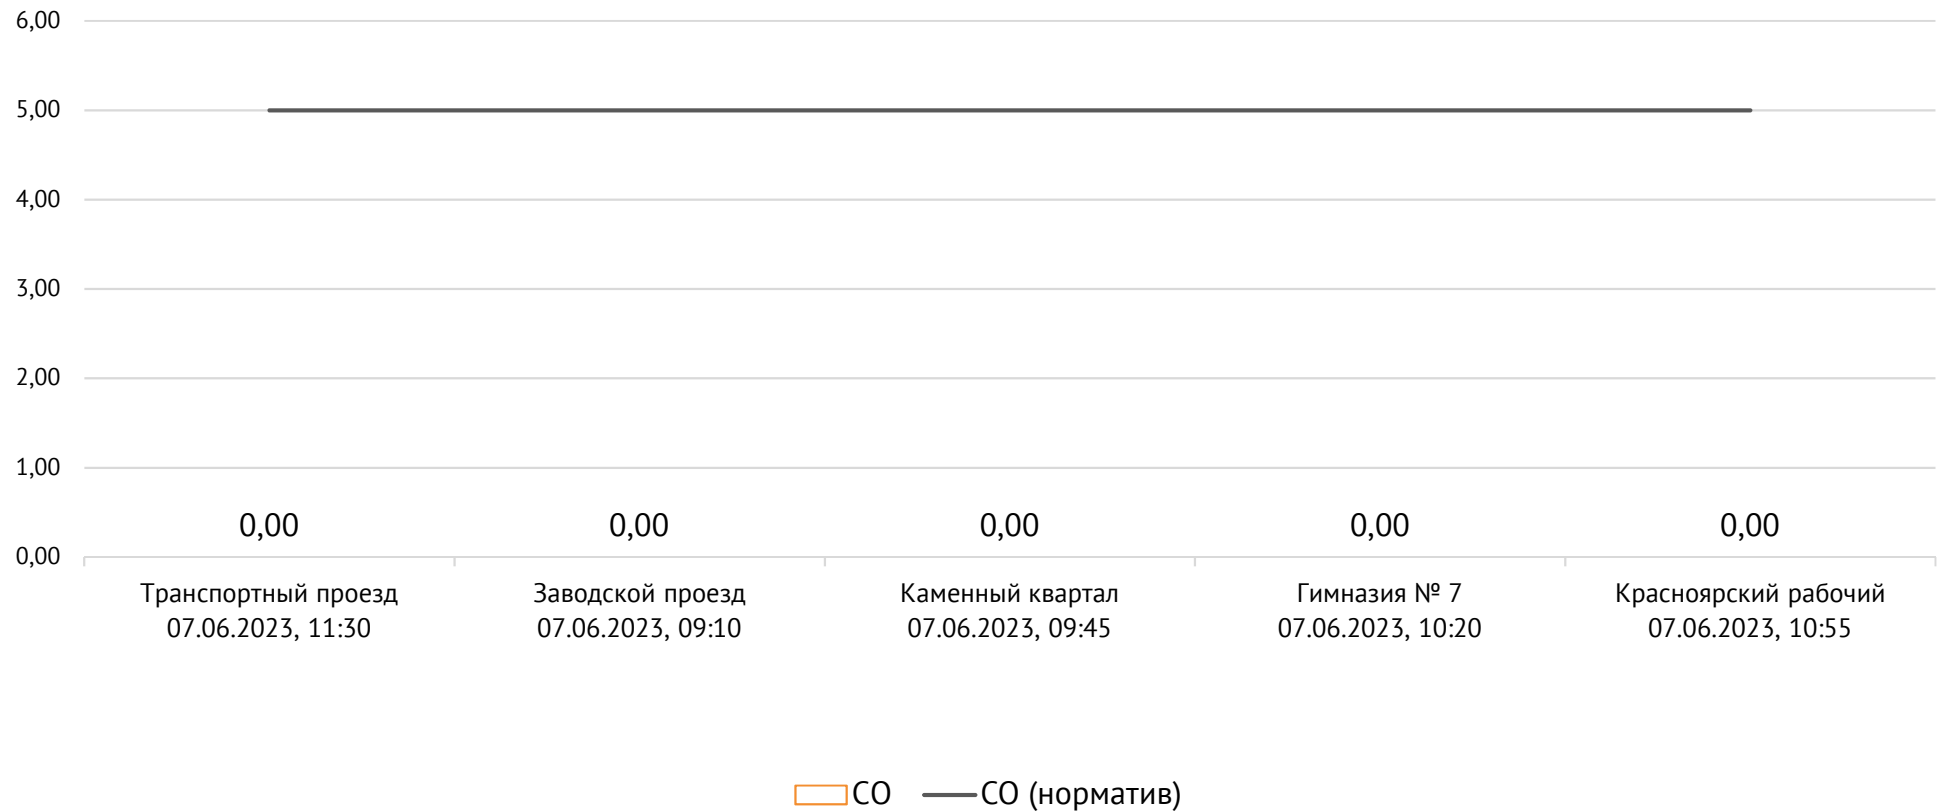

Концентрация CO, мг/м³

ОАО «Красцветмет»

Тел.: +7 391 259 3333, info@krastsvetmet.ru, www.krastsvetmet.ru

Транспортный проезд, дом 1, г. Красноярск, Российская Федерация, 660027

Концентрация NH_3 , мг/м^3