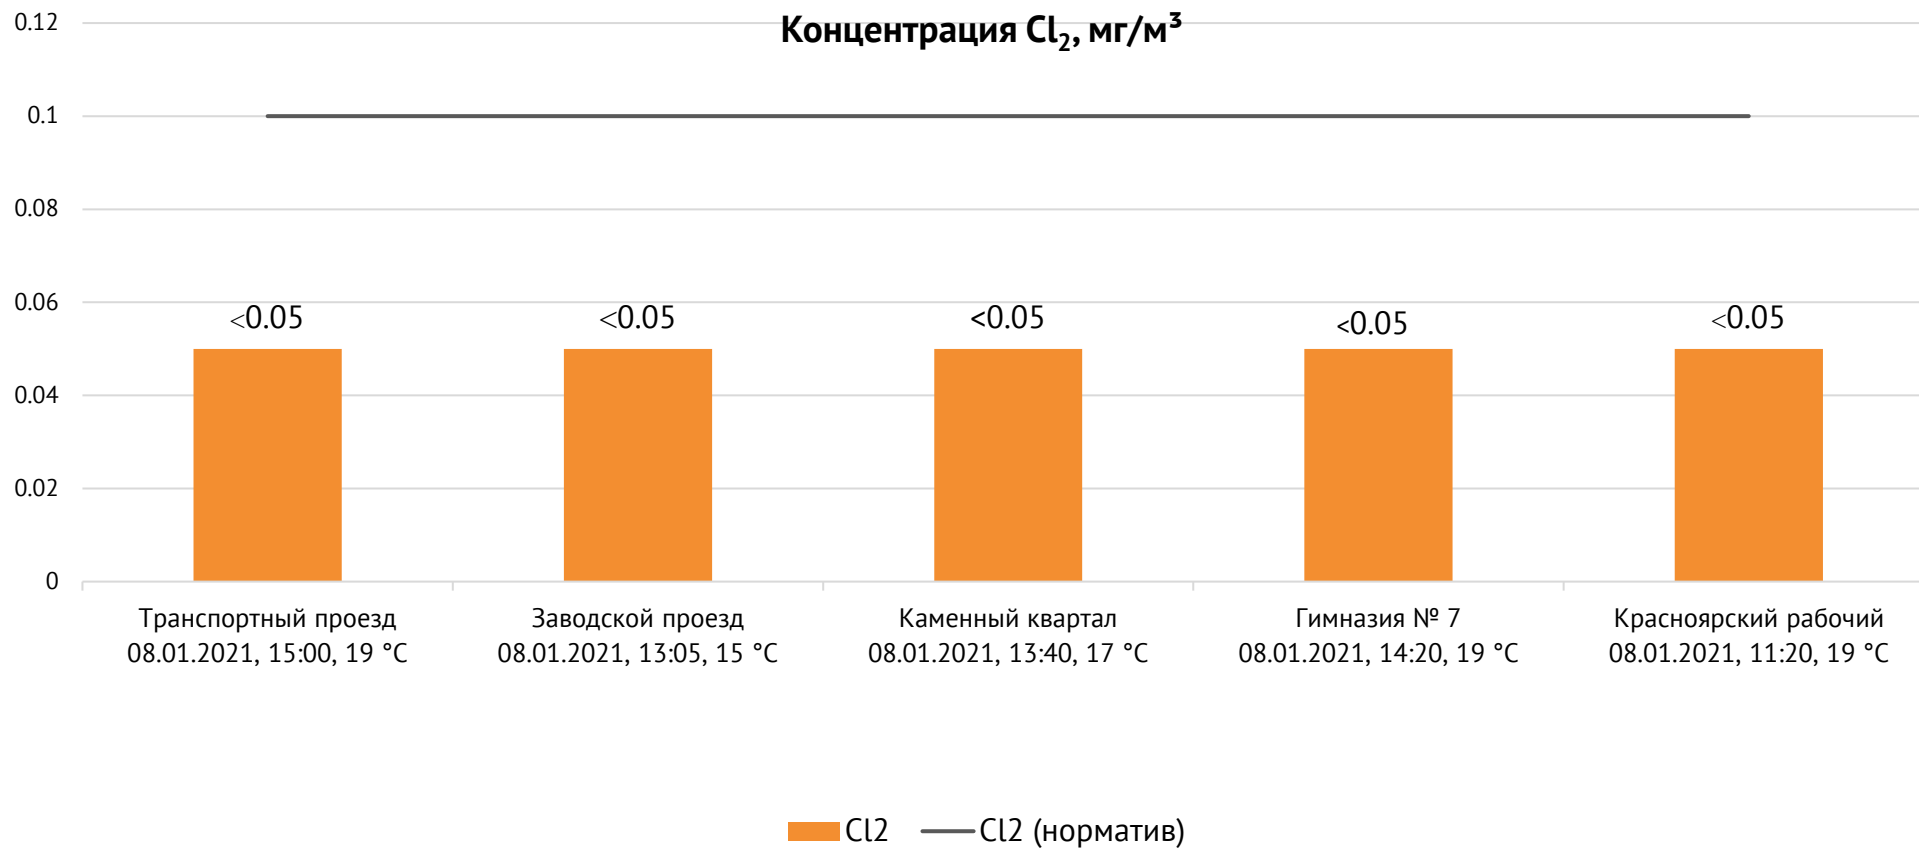

Направление ветра и номер вводимого режима: западный, 1 режим

ОАО «Красцветмет»

Тел.: +7 391 259 3333, info@krastsvetmet.ru, www.krastsvetmet.ru

Транспортный проезд, дом 1, г. Красноярск, Российская Федерация, 660027