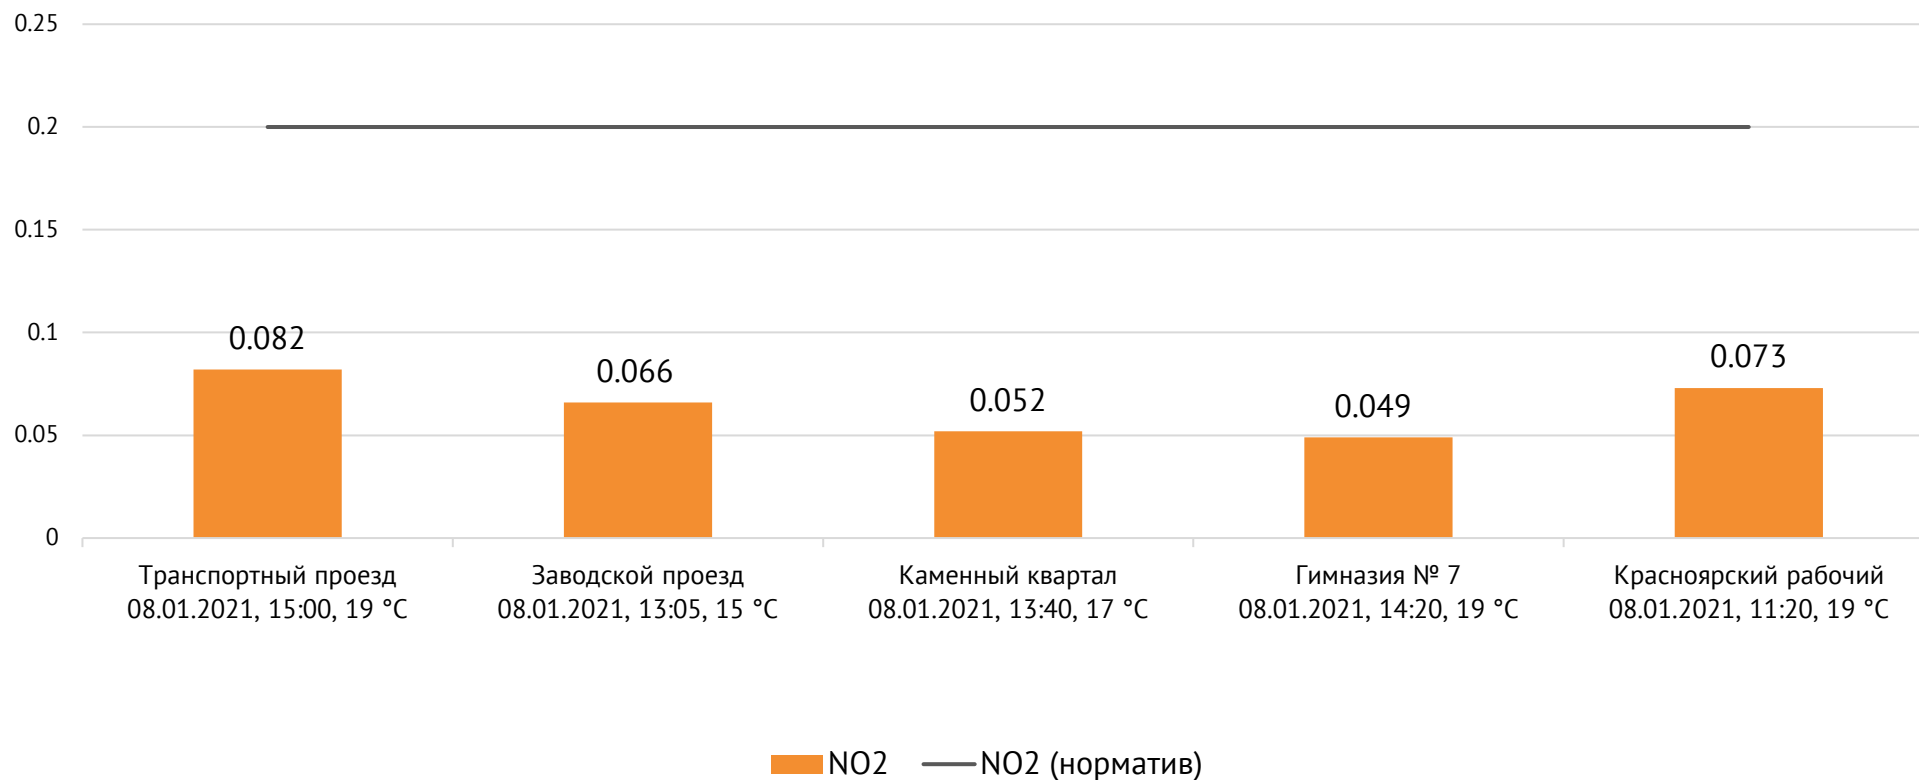

ОАО «Красцветмет»

Тел.: +7 391 259 3333, info@krastsvetmet.ru, www.krastsvetmet.ru

Транспортный проезд, дом 1, г. Красноярск, Российская Федерация, 660027

Концентрация NO₂, мг/м³