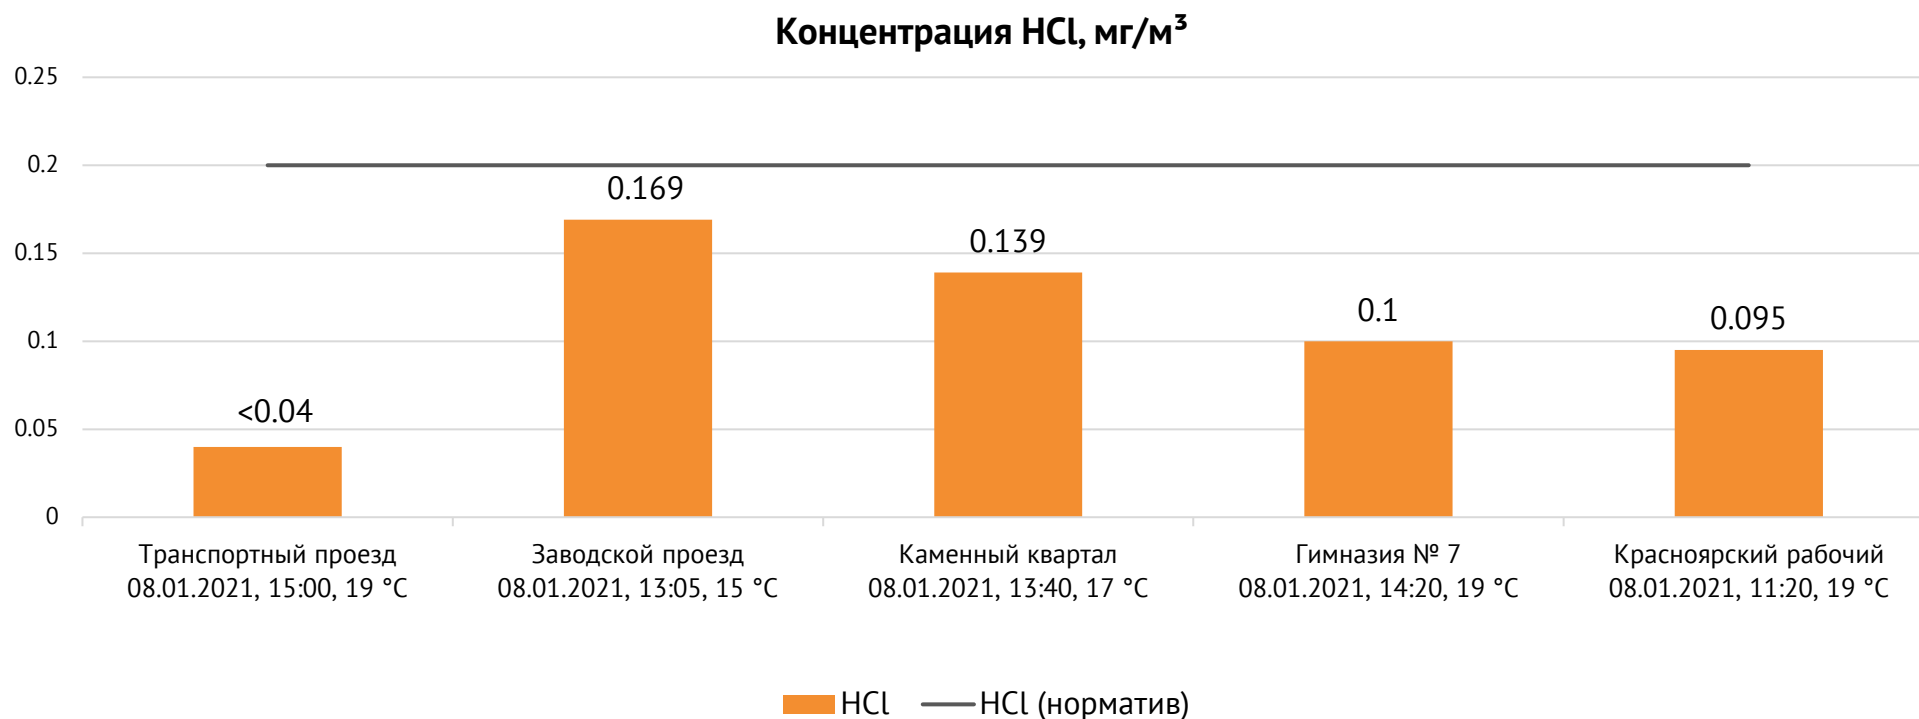

ОАО «Красцветмет»

Тел.: +7 391 259 3333, info@krastsvetmet.ru, www.krastsvetmet.ru

Транспортный проезд, дом 1, г. Красноярск, Российская Федерация, 660027

Протокол № 15924/Г от 11.01.2021

Контроль уровня загрязнения атмосферного воздуха (в том числе в период обввления неблагоприятных метеоусловий на границе санитарно-защитной зоны)

Направление ветра и номер вводимого режима: западный, 1 режим