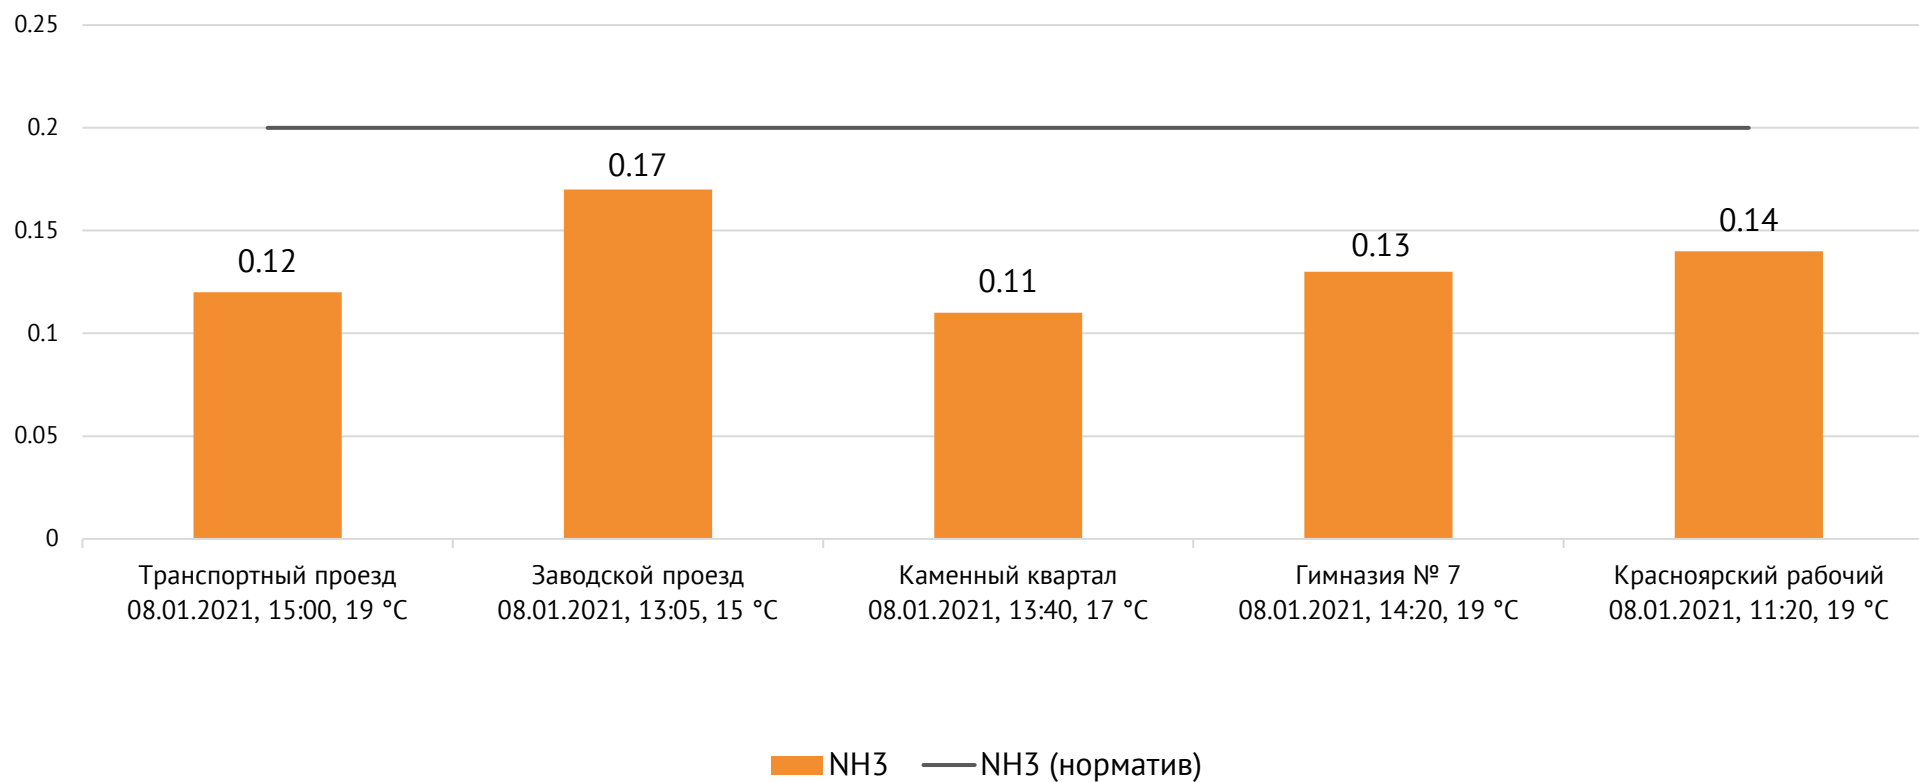

ОАО «Красцветмет»

Тел.: +7 391 259 3333, info@krastsvetmet.ru, www.krastsvetmet.ru

Транспортный проезд, дом 1, г. Красноярск, Российская Федерация, 660027

Концентрация NH_3 , мг/м^3