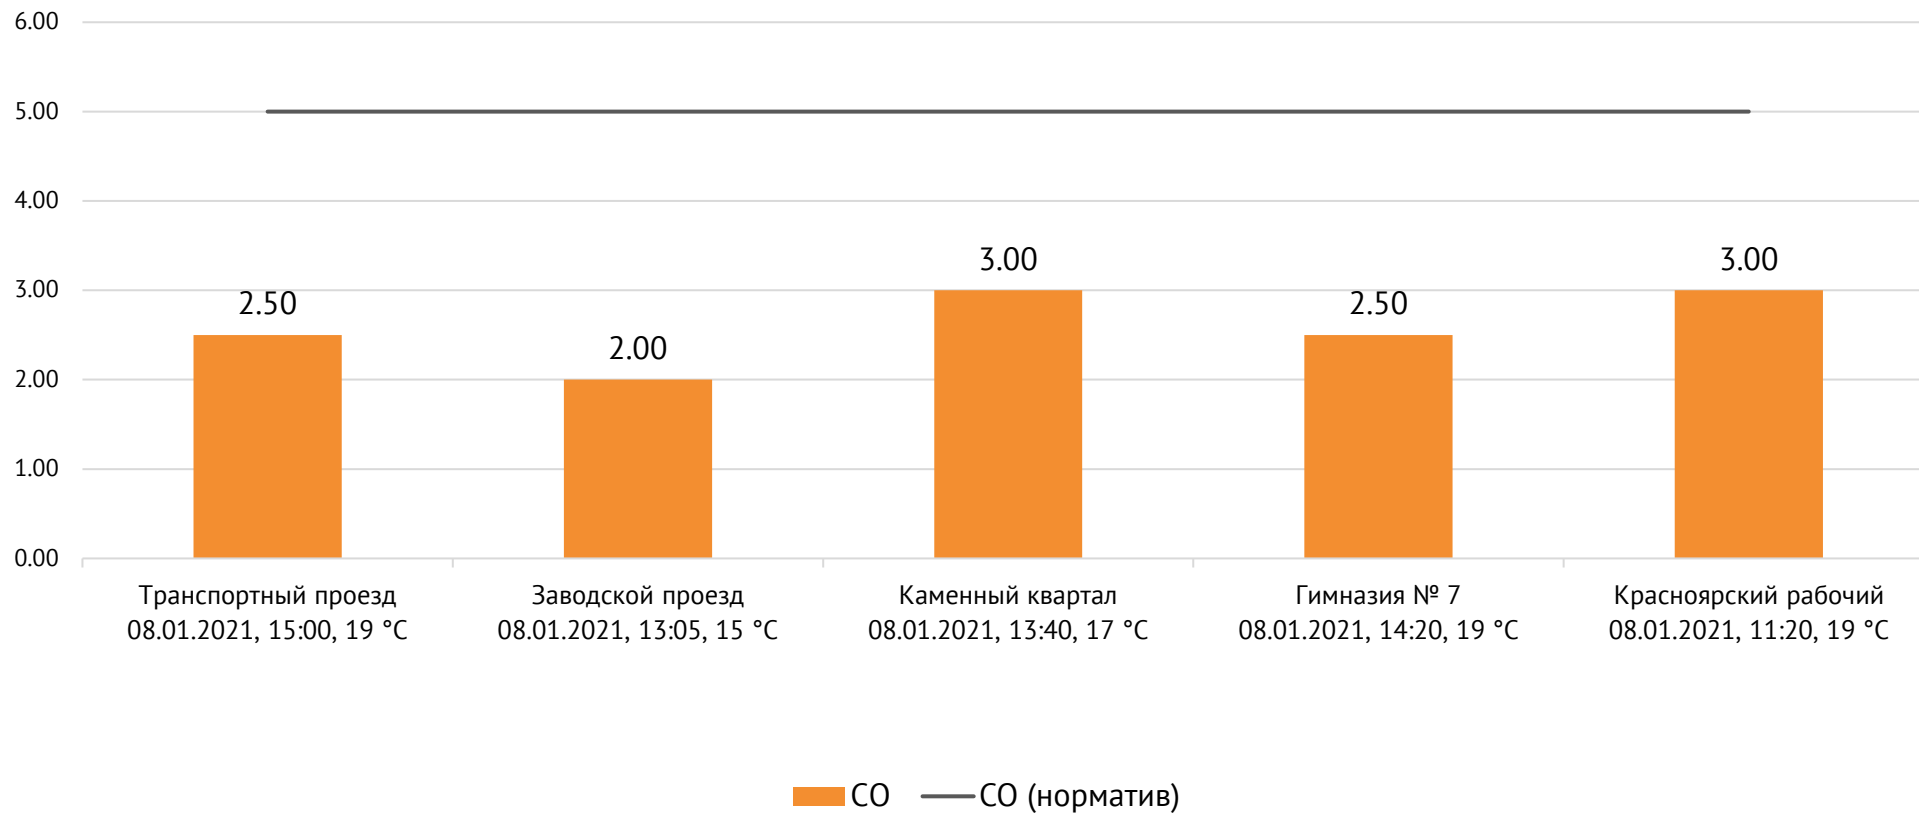

ОАО «Красцветмет»

Тел.: +7 391 259 3333, info@krastsvetmet.ru, www.krastsvetmet.ru

Транспортный проезд, дом 1, г. Красноярск, Российская Федерация, 660027

Концентрация CO, мг/м³