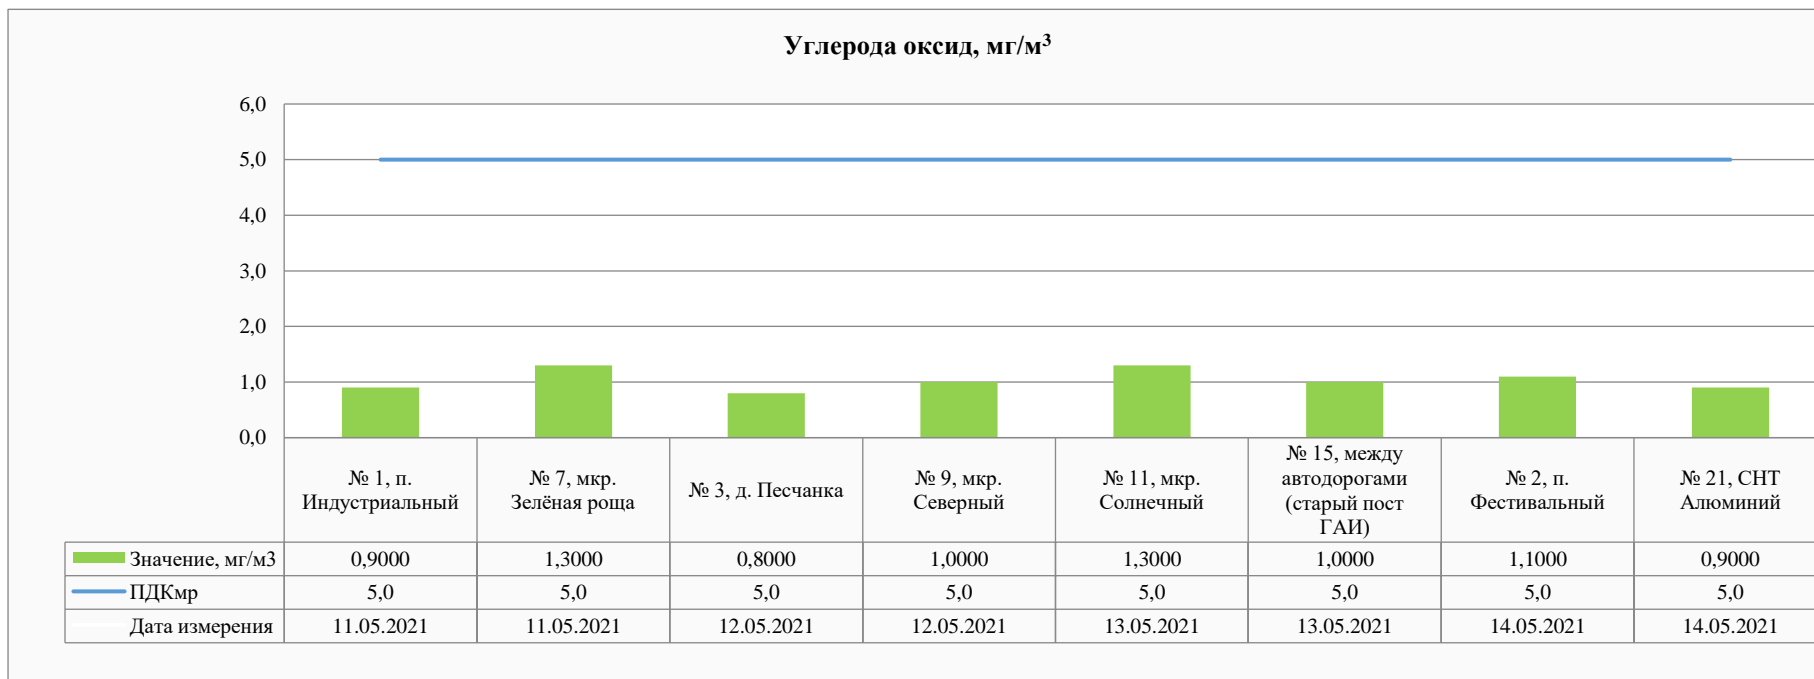

Акционерное общество «РУСАЛ Красноярский Алюминиевый Завод»
(АО «РУСАЛ Красноярск»)
ул. Пограничников, 40, г. Красноярск, Российская Федерация, 660111
Тел.: (391) 256-40-35, Факс: (391) 256-40-88

Санитарно-промышленная лаборатория АО "РУСАЛ Красноярск"
Адрес: г. Красноярск, ул. Пограничников, 40
e-mail Yana.Kovaleva@rusal.com
тел. (391) 256 33 97; (391) 256 39 23