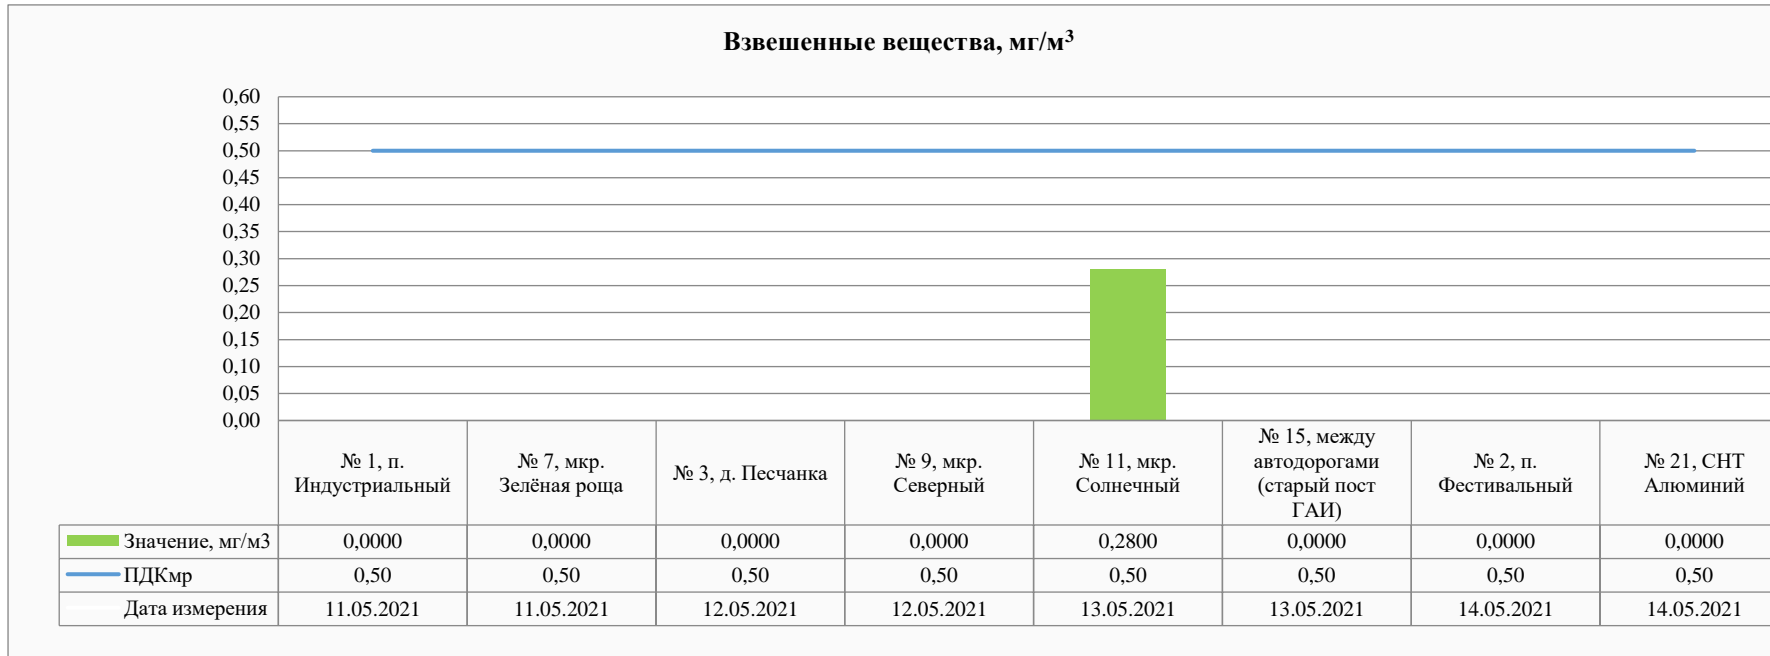

Санитарно-промышленная лаборатория АО "РУСАЛ Красноярск"
Адрес: г. Красноярск, ул. Пограничников, 40
e-mail Yana.Kovaleva@rusal.com
тел. (391) 256 33 97; (391) 256 39 23