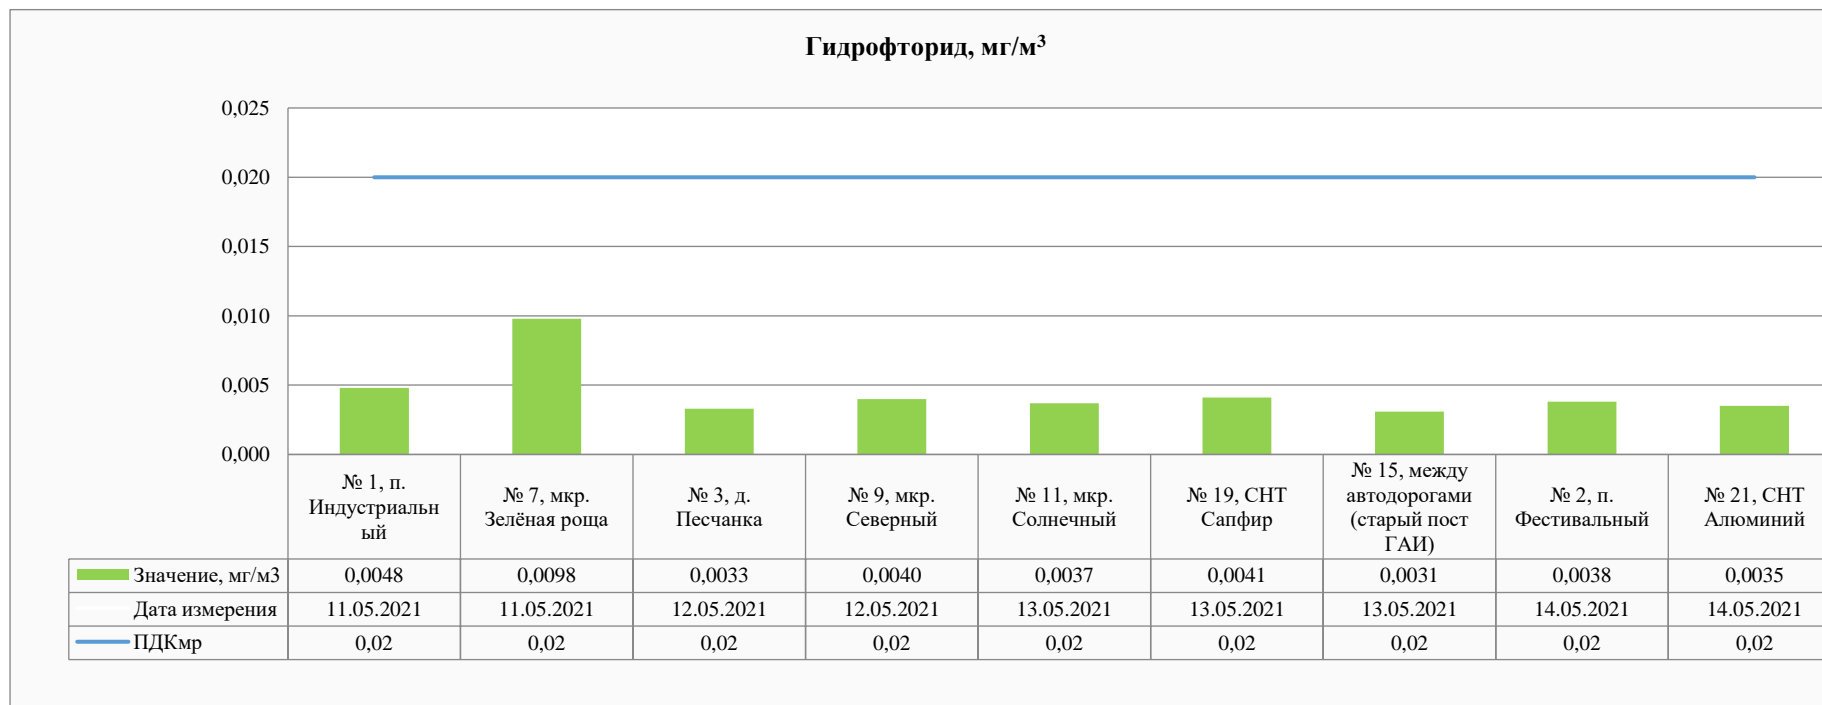

Акционерное общество «РУСАЛ Красноярский Алюминиевый Завод»
(АО «РУСАЛ Красноярск»)
ул. Пограничников, 40, г. Красноярск, Российская Федерация, 660111
Тел.: (391) 256-40-35, Факс: (391) 256-40-88

Контроль уровня загрязнения атмосферного воздуха в период с 11.05.2021 по 14.05.2021.