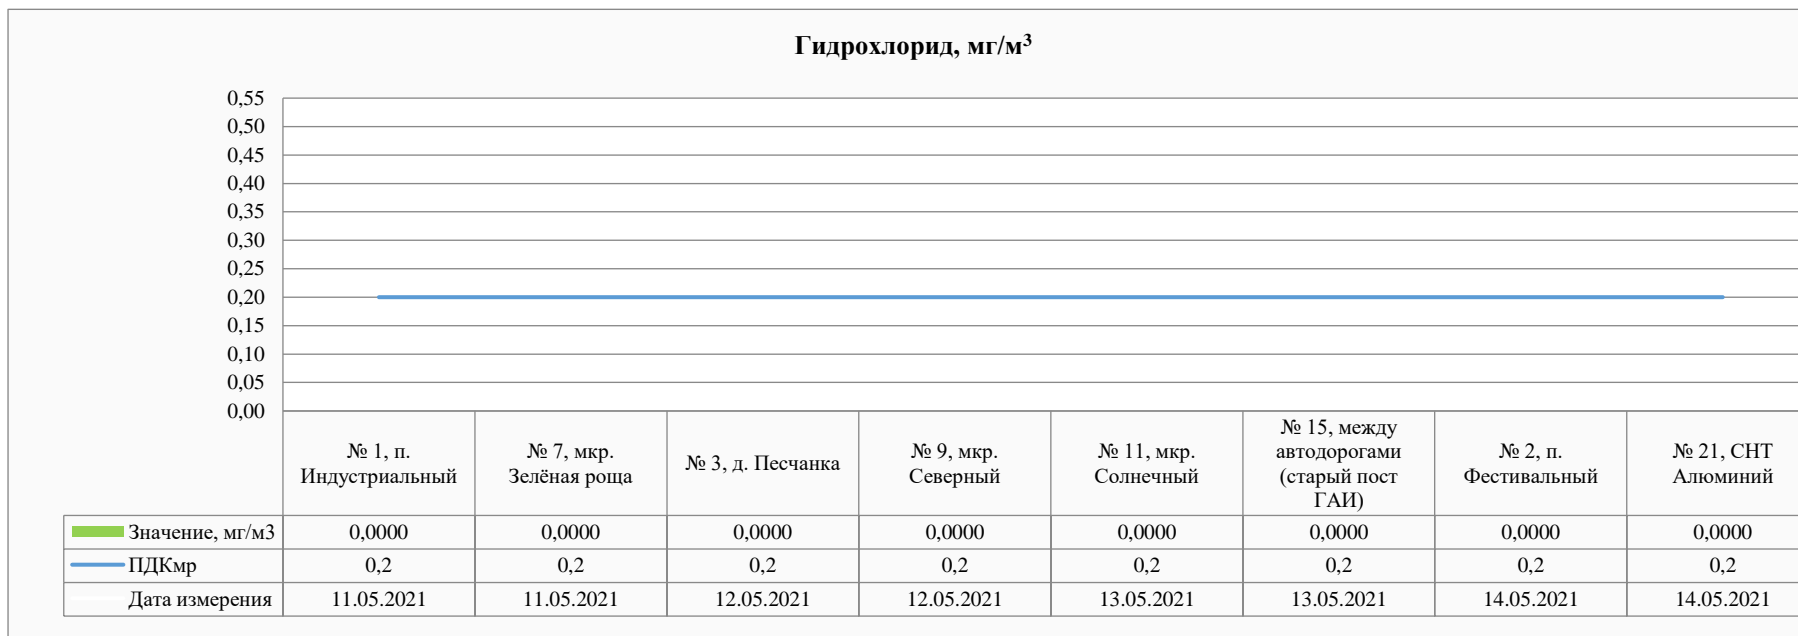

Акционерное общество «РУСАЛ Красноярский Алюминиевый Завод»
(АО «РУСАЛ Красноярск»)
ул. Пограничников, 40, г. Красноярск, Российская Федерация, 660111
Тел.: (391) 256-40-35, Факс: (391) 256-40-88

Примечание: 0,0000-ниже пределов обнаружений.

Санитарно-промышленная лаборатория АО "РУСАЛ Красноярск"
Адрес: г. Красноярск, ул. Пограничников, 40
e-mail Yana.Kovaleva@rusal.com
ел. (391) 256 33 97; (391) 256 39 23