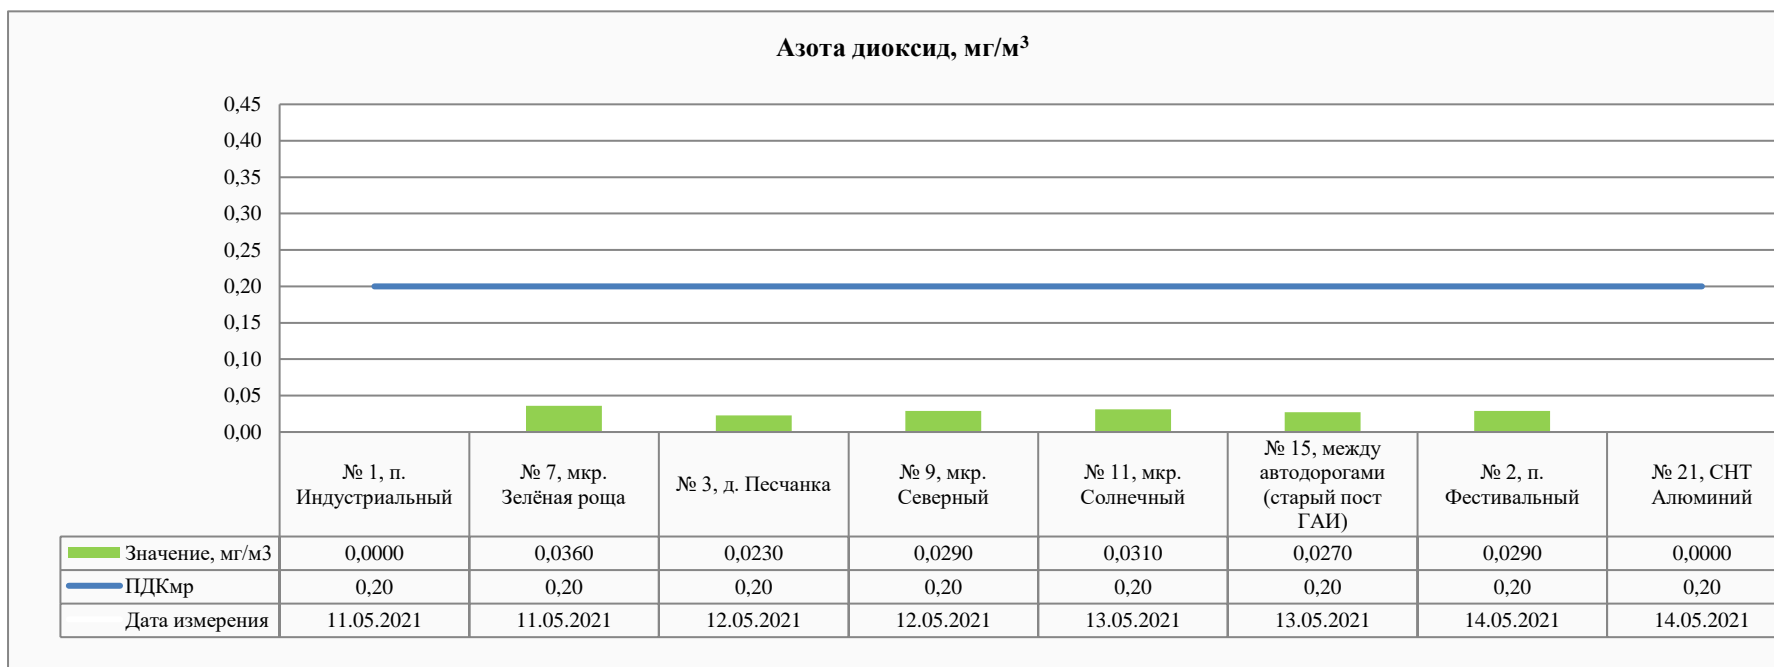

Акционерное общество «РУСАЛ Красноярский Алюминиевый Завод»
(АО «РУСАЛ Красноярск»)
ул. Пограничников, 40, г. Красноярск, Российская Федерация, 660111
Тел.: (391) 256-40-35, Факс: (391) 256-40-88

Санитарно-промышленная лаборатория АО "РУСАЛ Красноярск"
Адрес: г. Красноярск, ул. Пограничников, 40
e-mail Yana.Kovaleva@rusal.com
тел. (391) 256 33 97; (391) 256 39 23