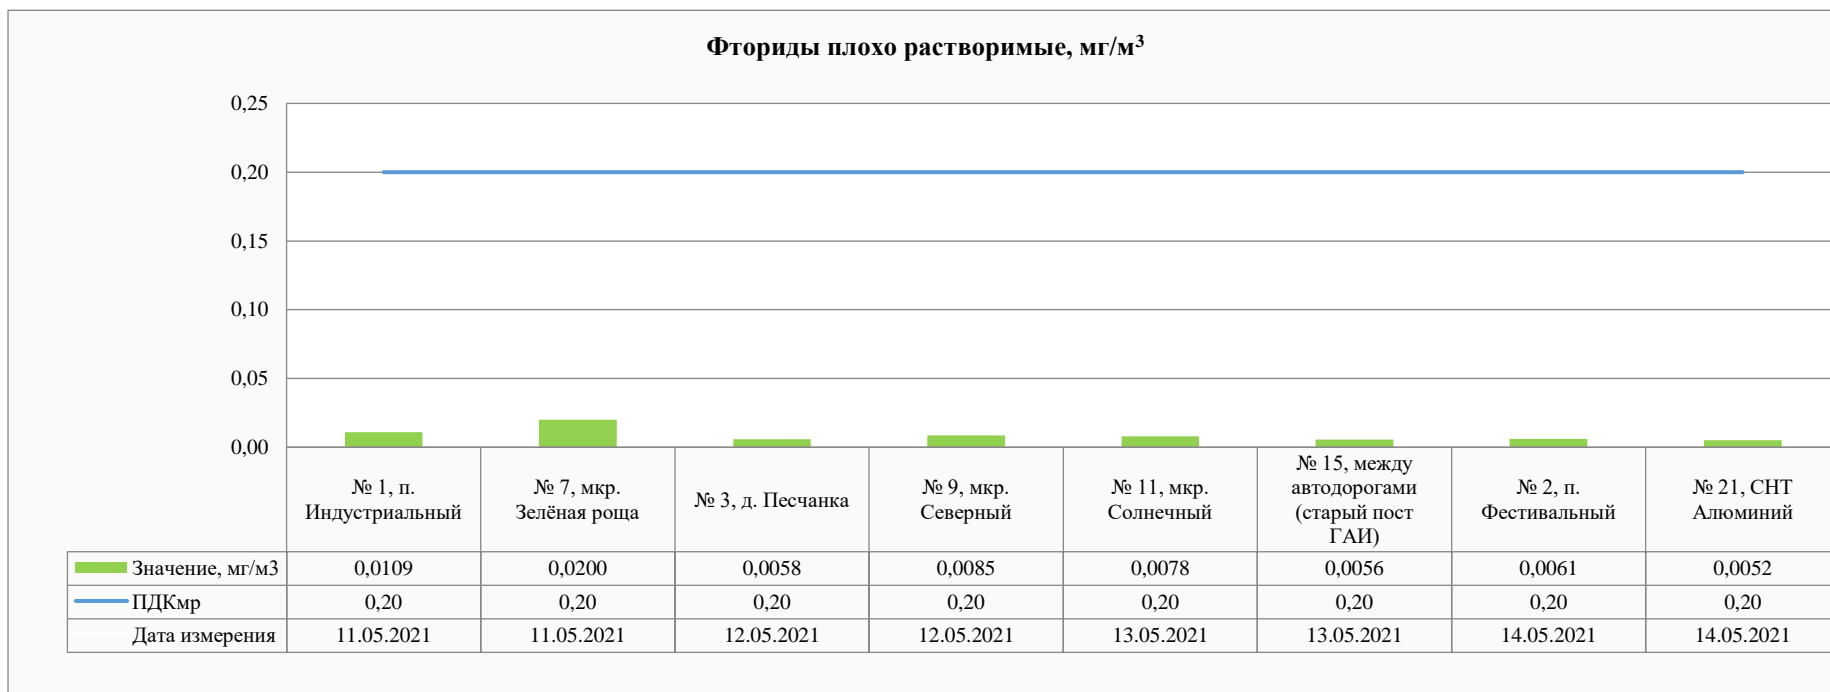

Санитарно-промышленная лаборатория АО "РУСАЛ Красноярск"
Адрес: г. Красноярск, ул. Пограничников, 40
e-mail Yana.Kovaleva@rusal.com
тел. (391) 256 33 97; (391) 256 39 23