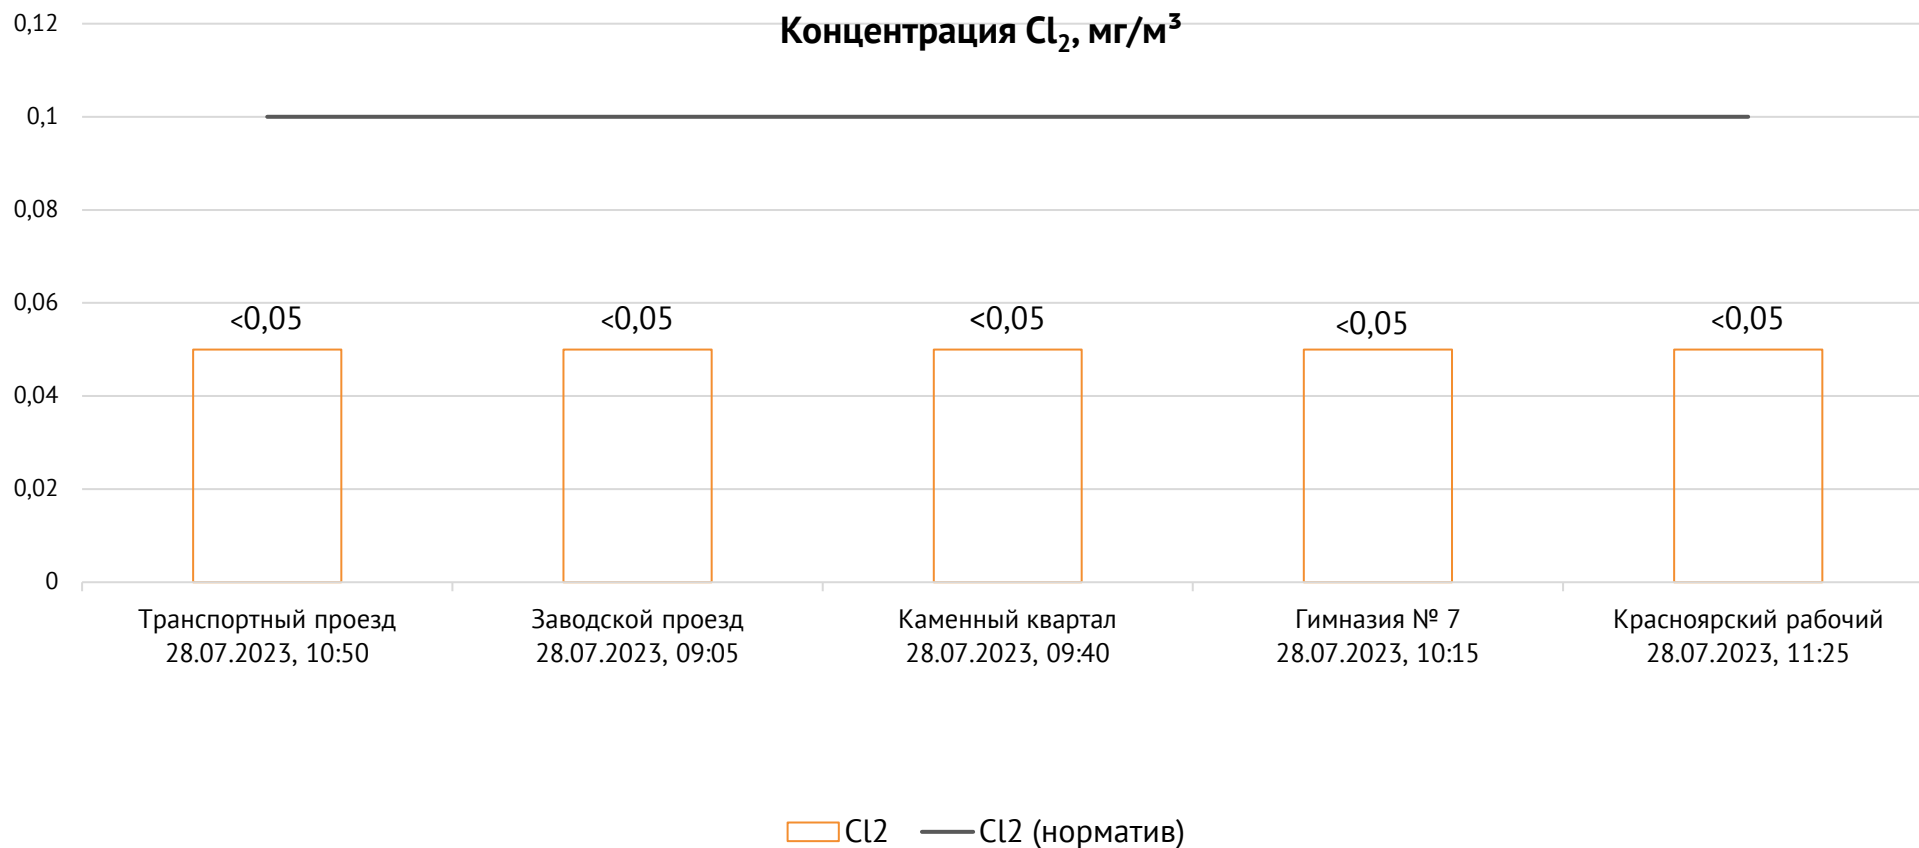

ОАО «Красцветмет»

Тел.: +7 391 259 3333, info@krastsvetmet.ru, www.krastsvetmet.ru

Транспортный проезд, дом 1, г. Красноярск, Российская Федерация, 660027