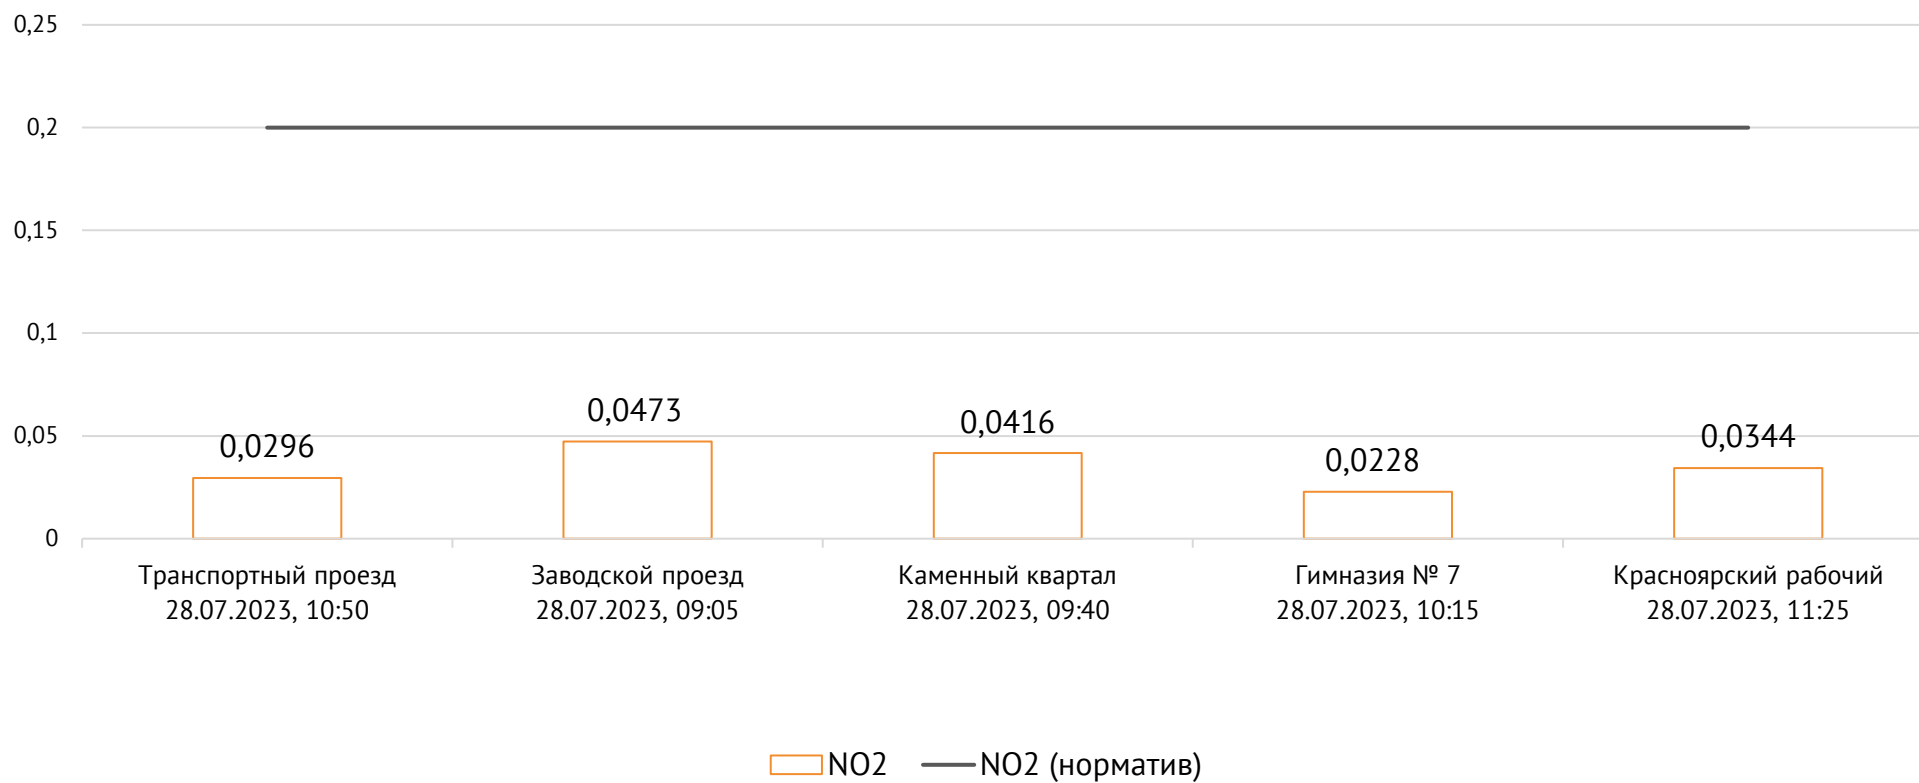

Транспортный проезд, дом 1, г. Красноярск, Российская Федерация, 660027

Концентрация NO₂, мг/м³

ОАО «Красцветмет»

Тел.: +7 391 259 3333, info@krastsvetmet.ru, www.krastsvetmet.ru

Транспортный проезд, дом 1, г. Красноярск, Российская Федерация, 660027