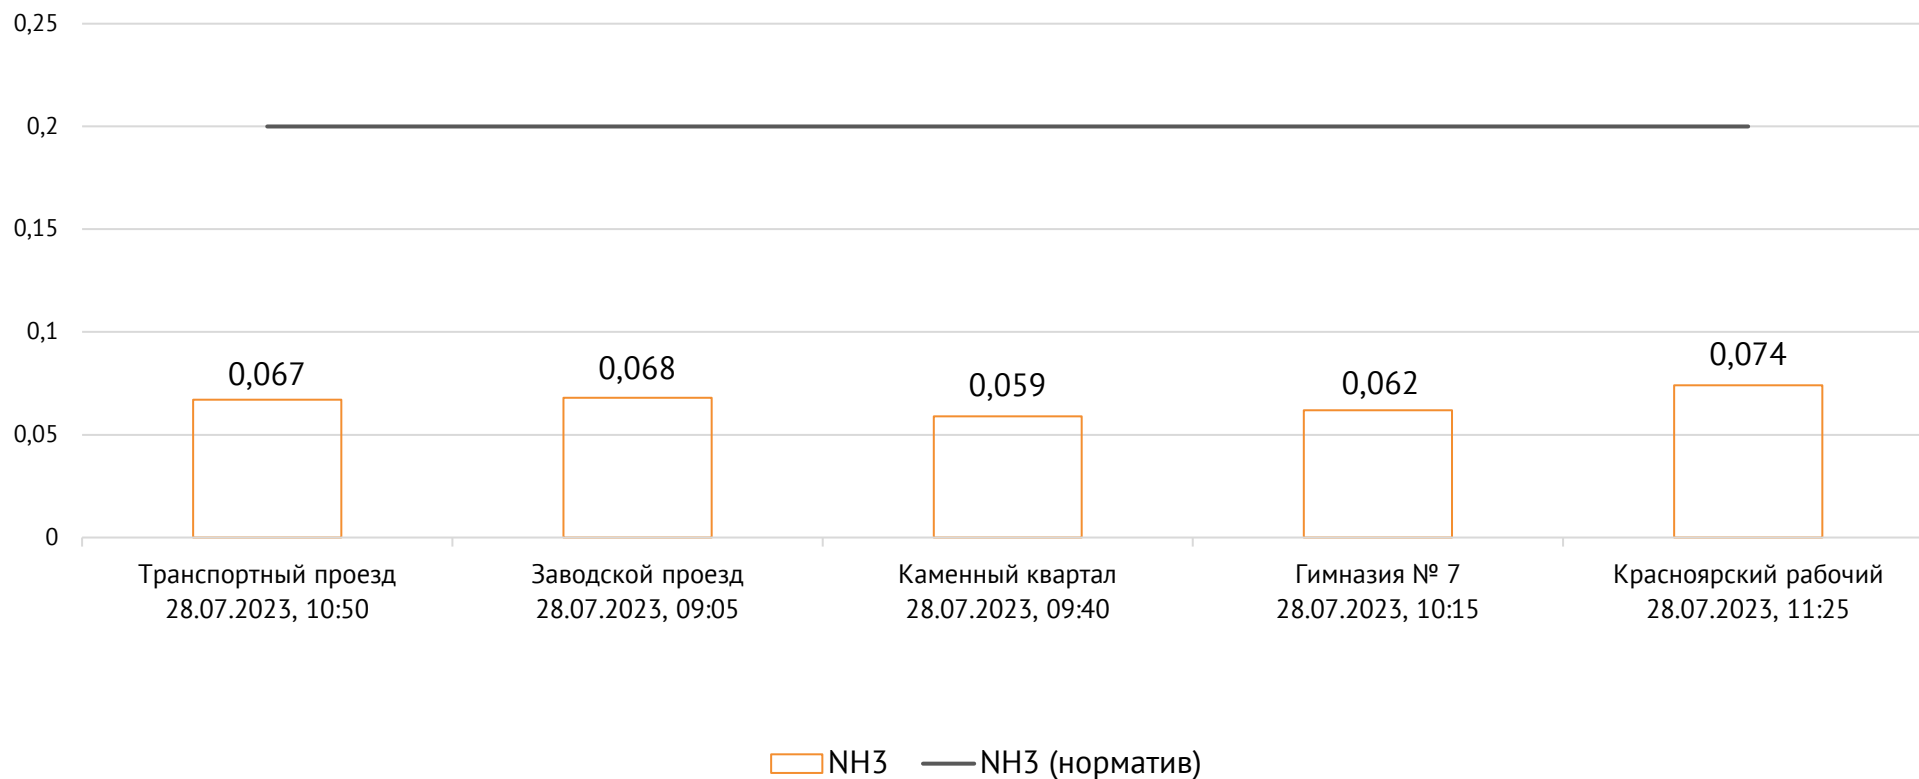

Концентрация CO, мг/м³

ОАО «Красцветмет»

Тел.: +7 391 259 3333, info@krastsvetmet.ru, www.krastsvetmet.ru

Транспортный проезд, дом 1, г. Красноярск, Российская Федерация, 660027

Концентрация NH_3 , мг/м^3