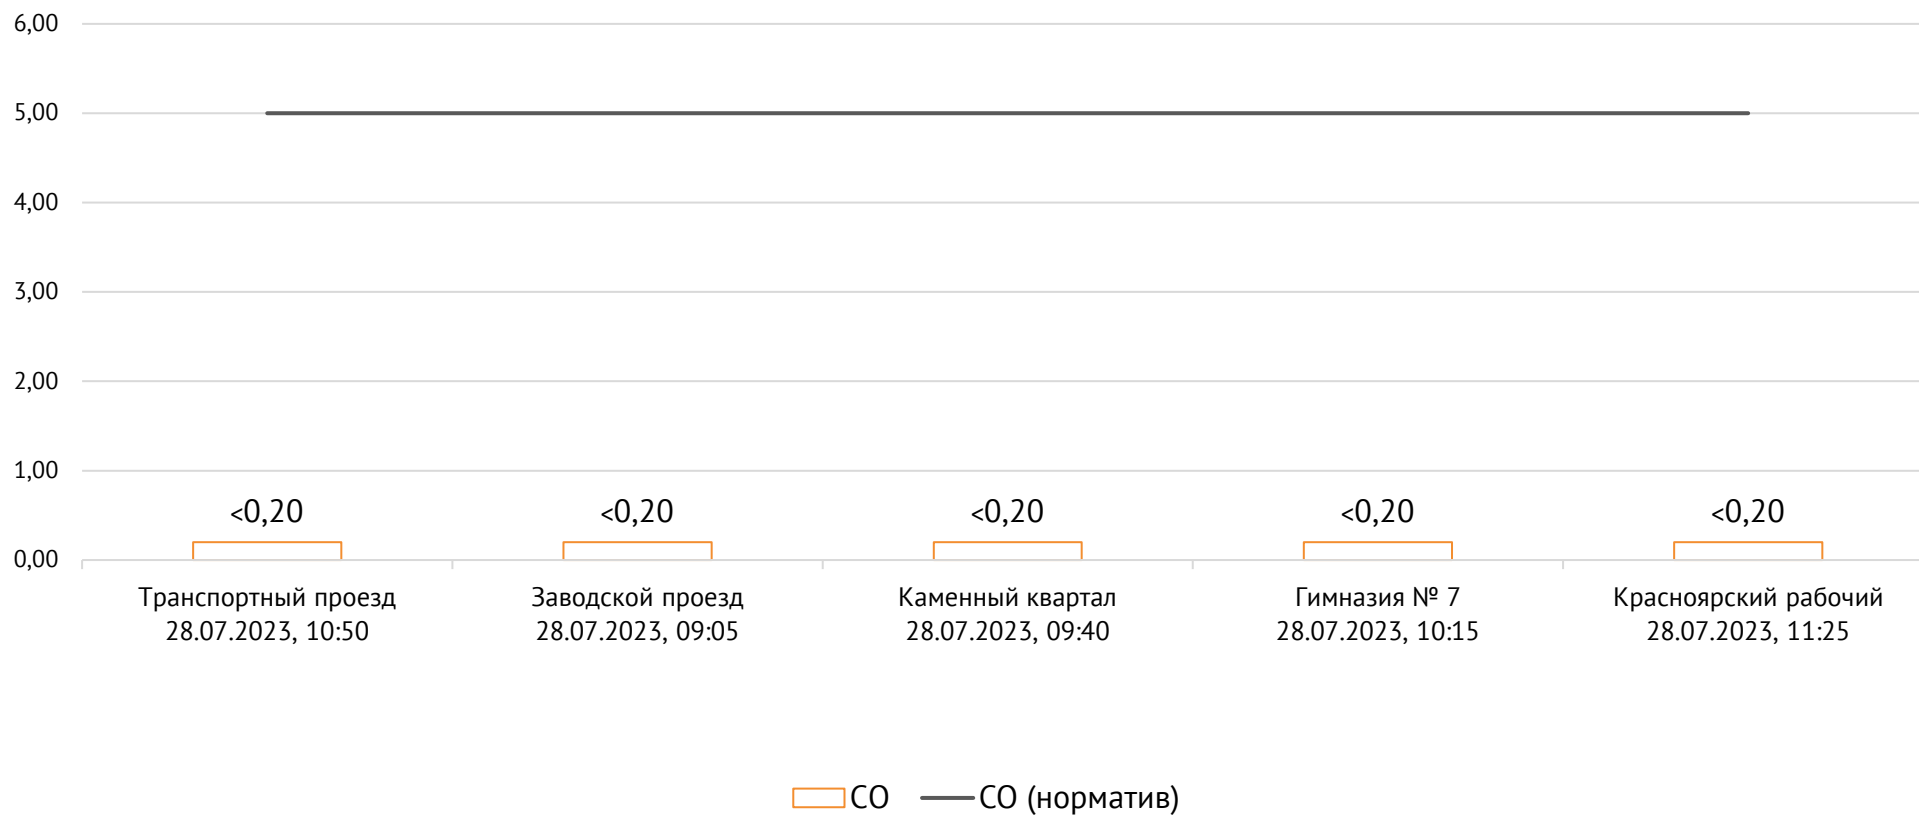

ОАО «Красцветмет»

Тел.: +7 391 259 3333, info@krastsvetmet.ru, www.krastsvetmet.ru

Транспортный проезд, дом 1, г. Красноярск, Российская Федерация, 660027

Концентрация CO, мг/м³