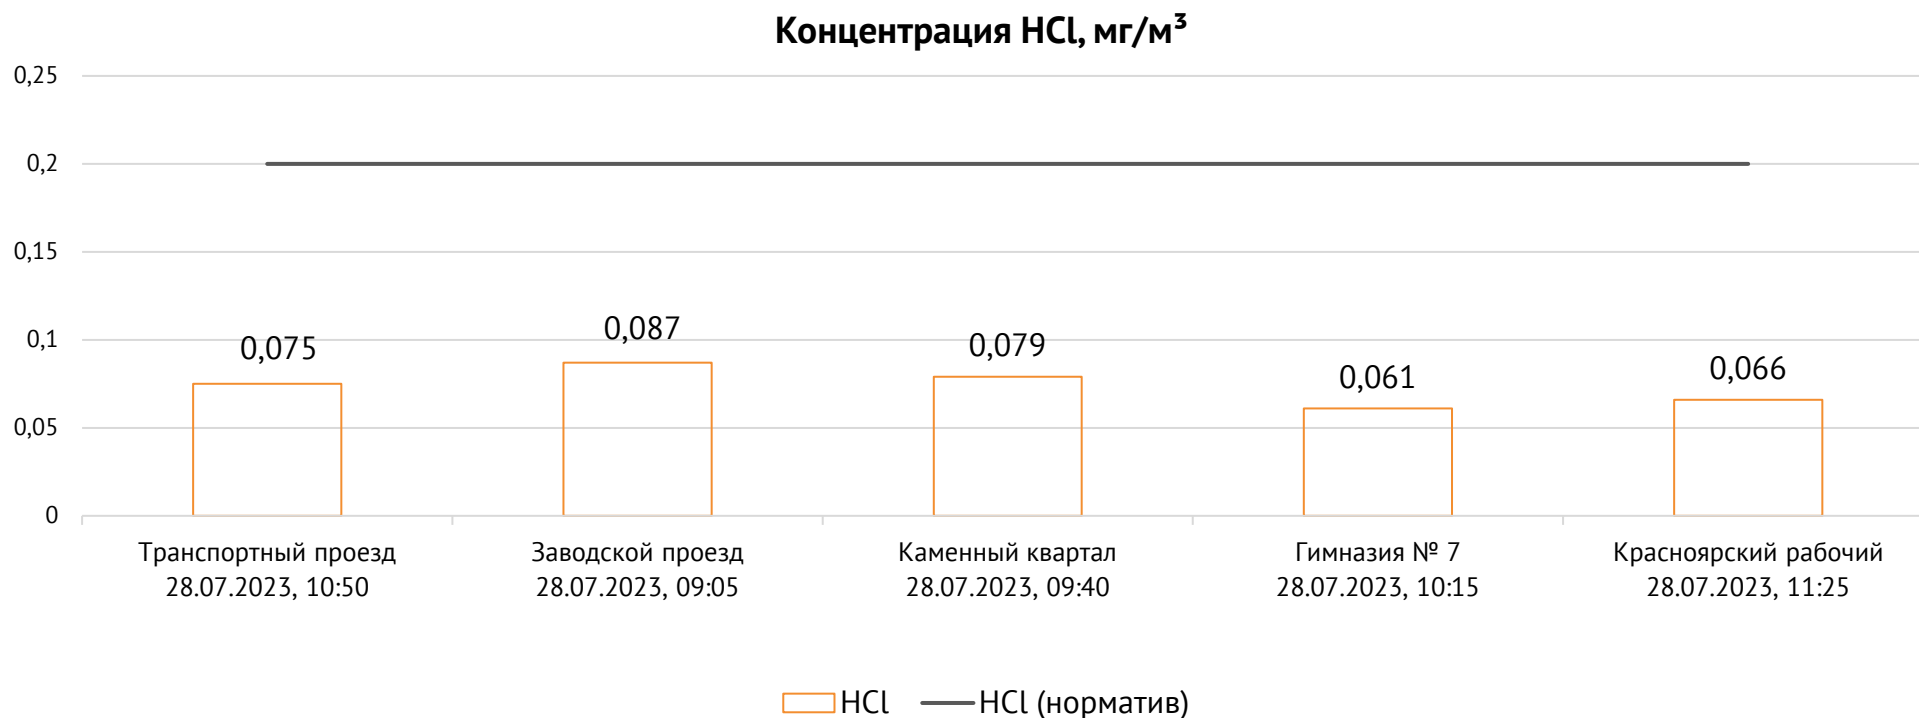

ОАО «Красцветмет»

Тел.: +7 391 259 3333, info@krastsvetmet.ru, www.krastsvetmet.ru

Транспортный проезд, дом 1, г. Красноярск, Российская Федерация, 660027

Протокол № 3435/Г от 01.08.2023

Контроль уровня загрязнения атмосферного воздуха (в том числе в период объявления неблагоприятных метеоусловий на границе санитарно-защитной зоны)

Номер вводимого режима: