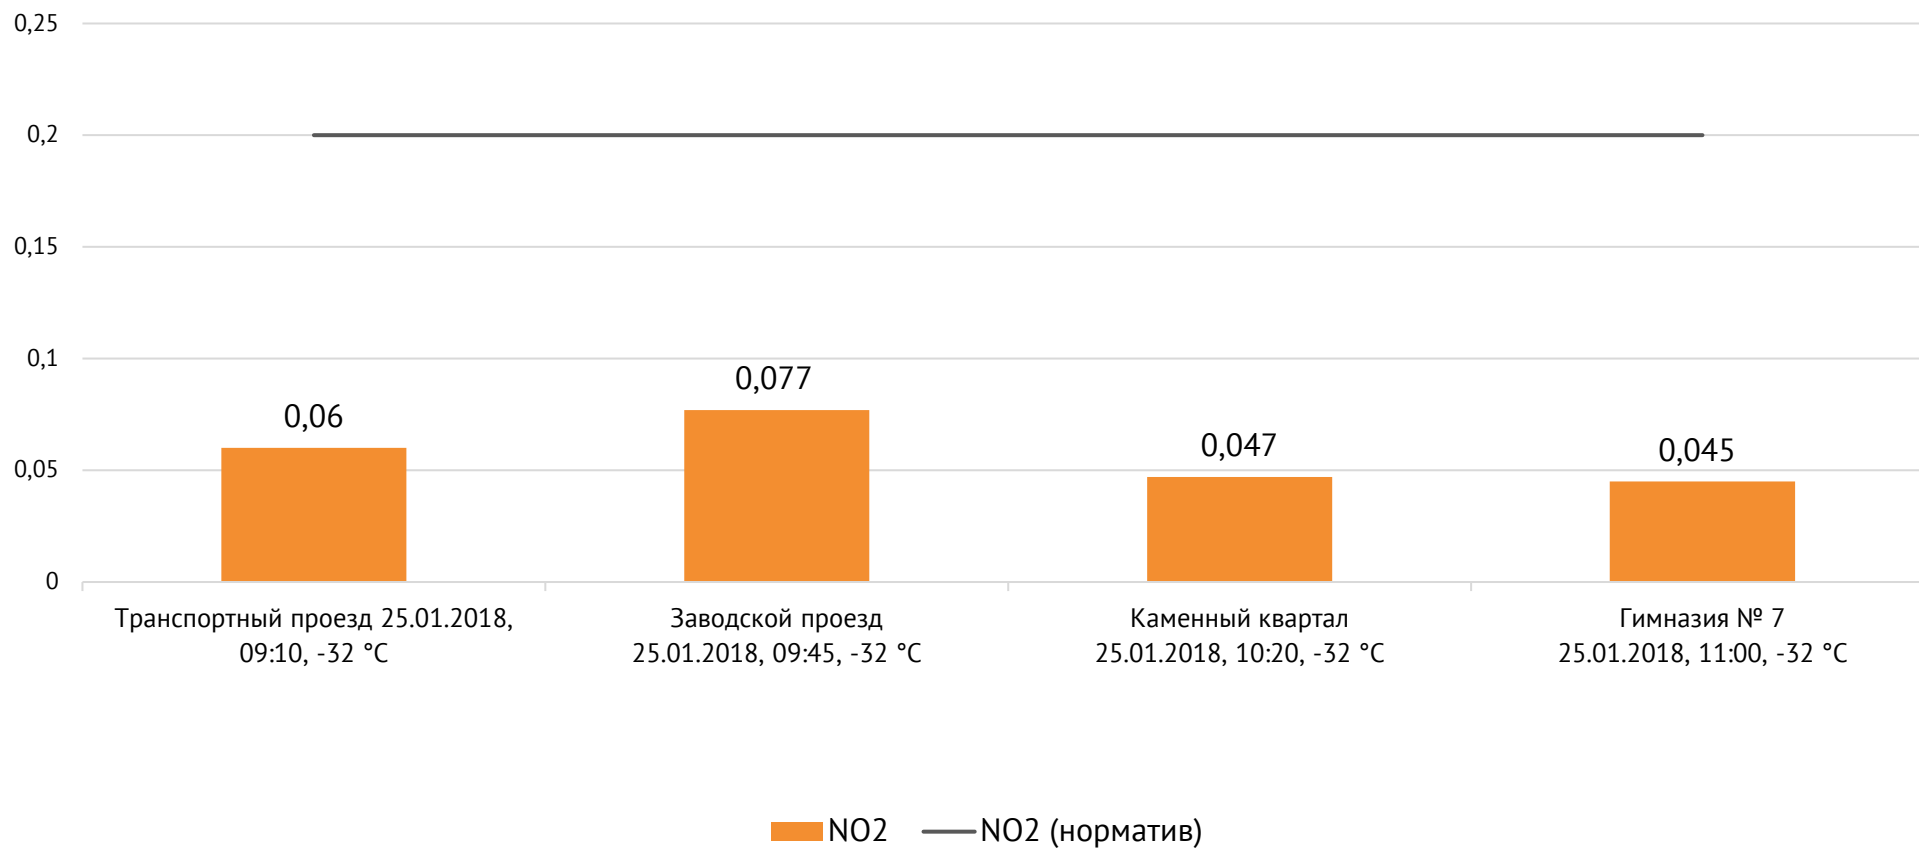

ОАО «Красцветмет»

Тел.: +7 391 259 3333, info@krastsvetmet.ru, www.krastsvetmet.ru

Транспортный проезд, дом 1, г. Красноярск, Российская Федерация, 660027

Концентрация NO₂, мг/м³