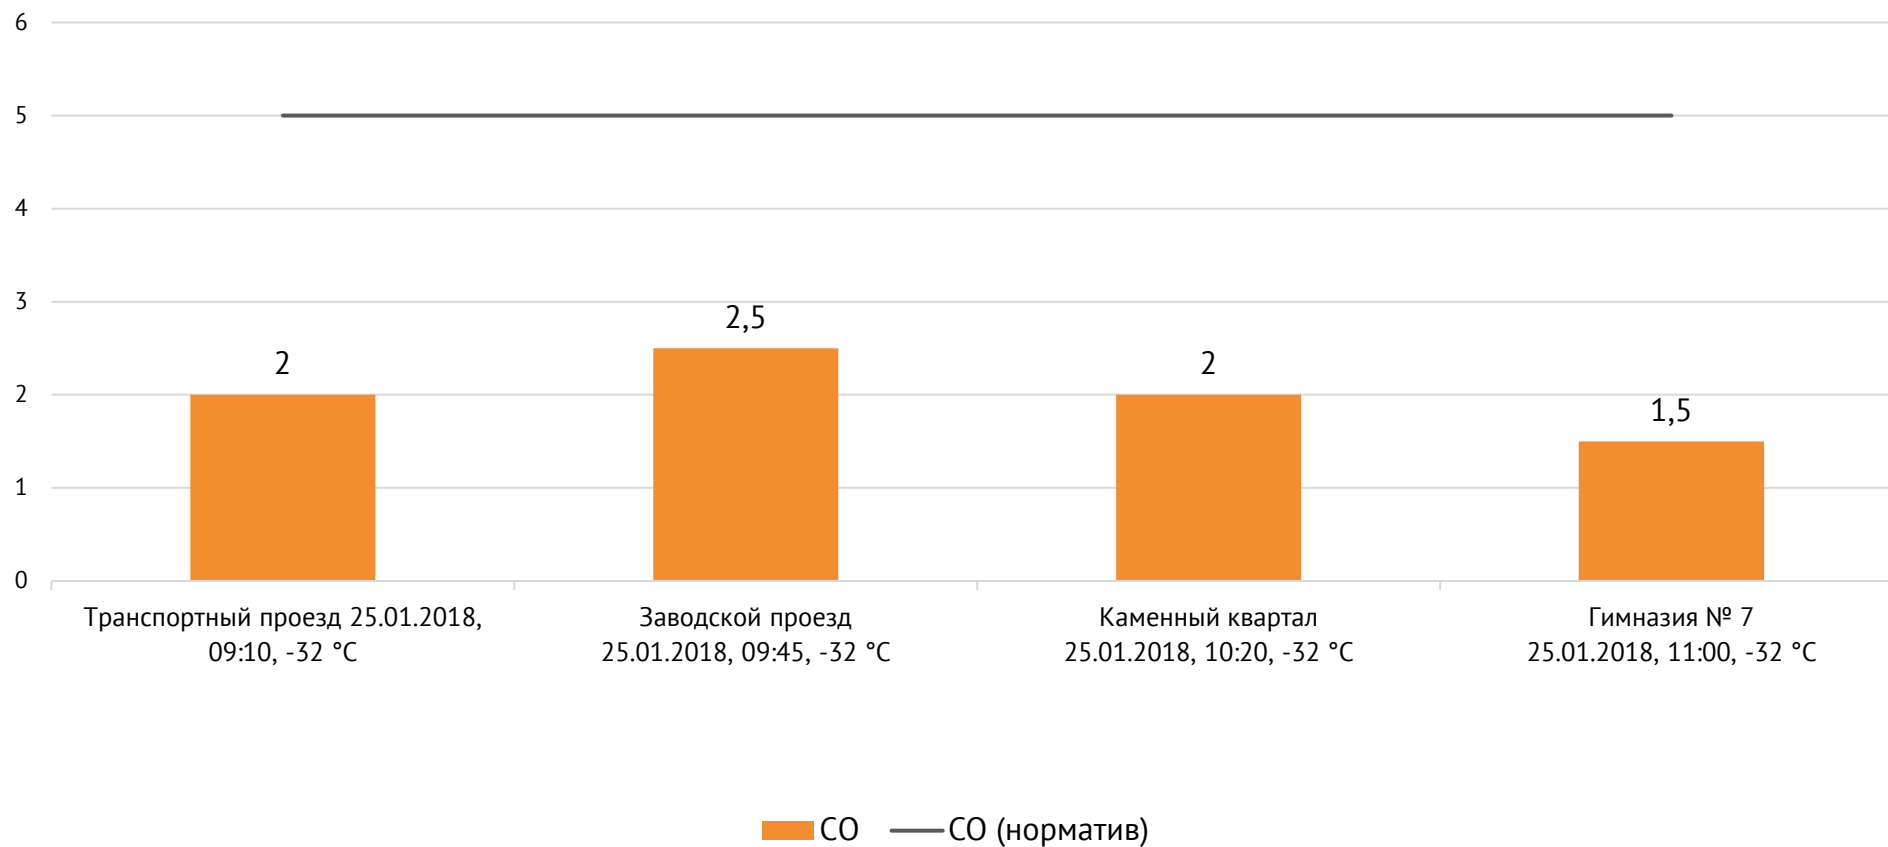

Концентрация NO₂, мг/м³

ОАО «Красцветмет»

Тел.: +7 391 259 3333, info@krastsvetmet.ru, www.krastsvetmet.ru

Транспортный проезд, дом 1, г. Красноярск, Российская Федерация, 660027

Концентрация CO, мг/м³

ОАО «Красцветмет»