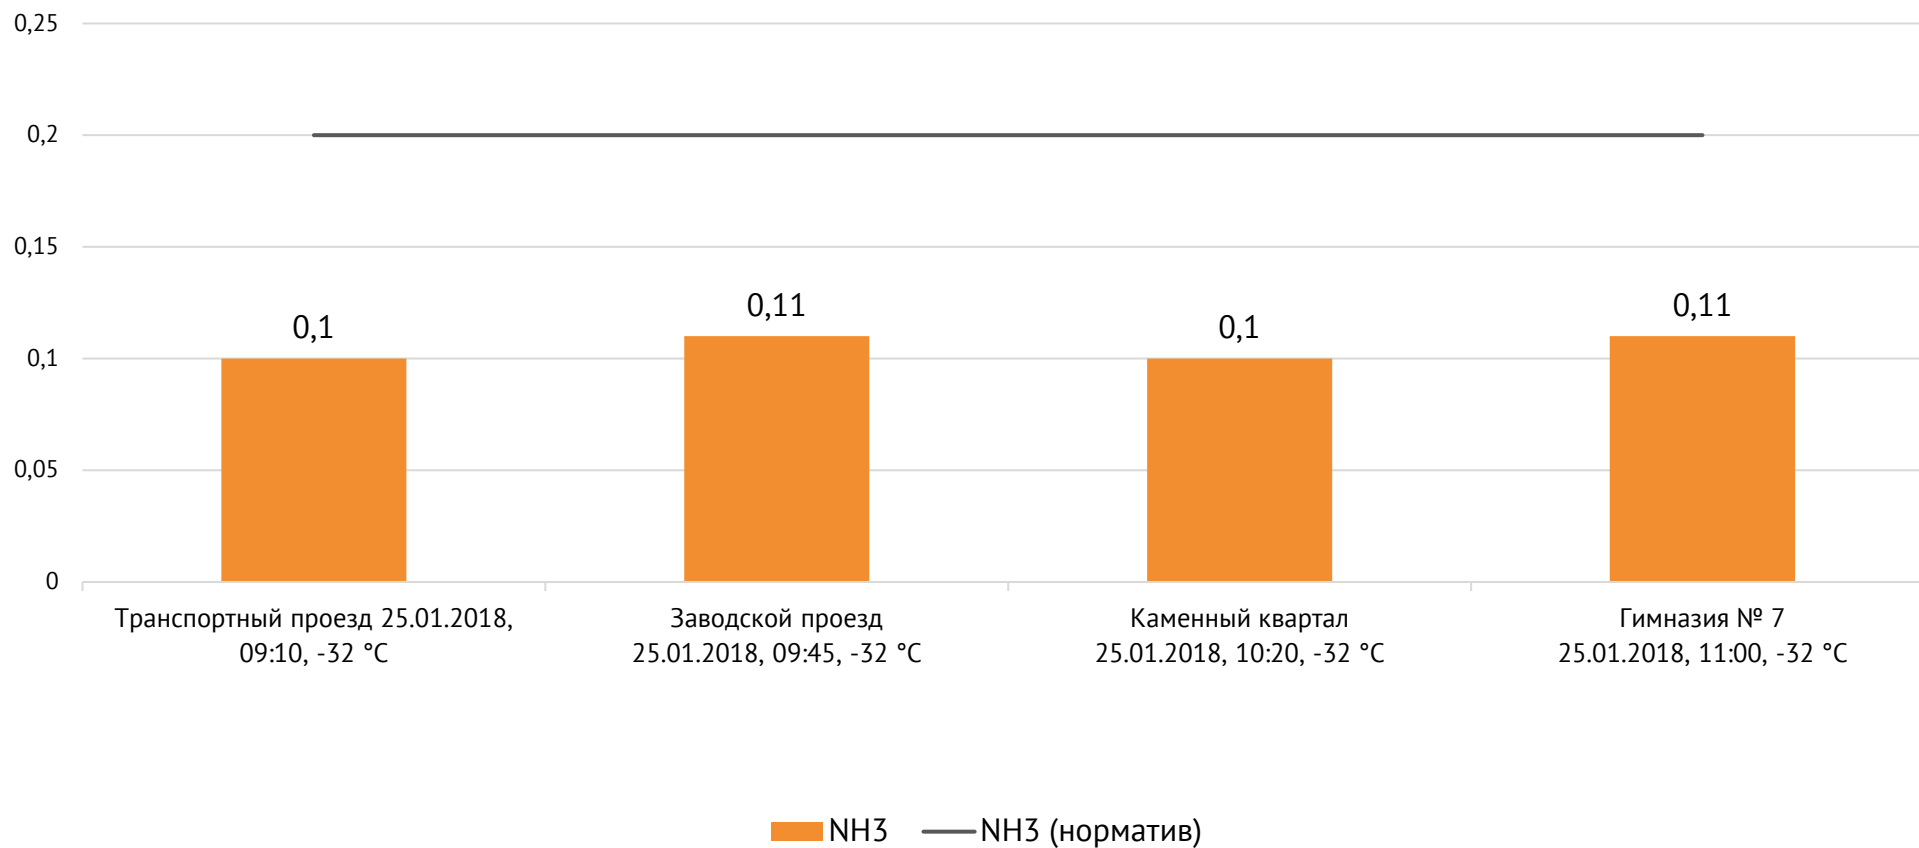

ОАО «Красцветмет»

Тел.: +7 391 259 3333, info@krastsvetmet.ru, www.krastsvetmet.ru

Транспортный проезд, дом 1, г. Красноярск, Российская Федерация, 660027

Концентрация NH_3 , мг/м^3