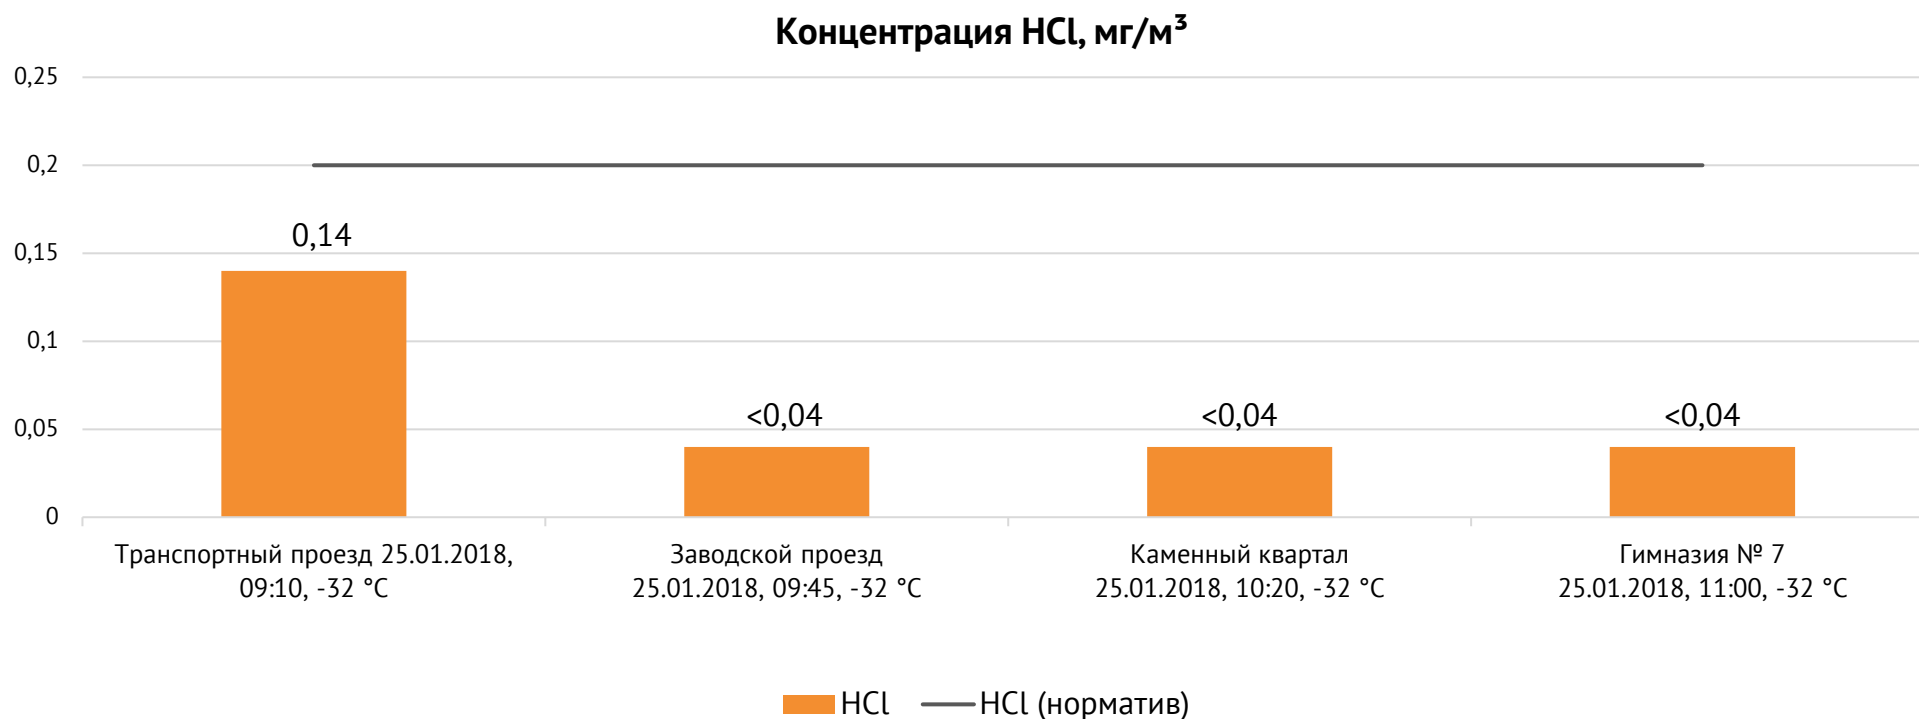

Направление ветра и номер вводимого режима: южный слабый, НМУ

Концентрация Cl₂, мг/м³

ОАО «Красцветмет»

Тел.: +7 391 259 3333, info@krastsvetmet.ru, www.krastsvetmet.ru

Транспортный проезд, дом 1, г. Красноярск, Российская Федерация, 660027