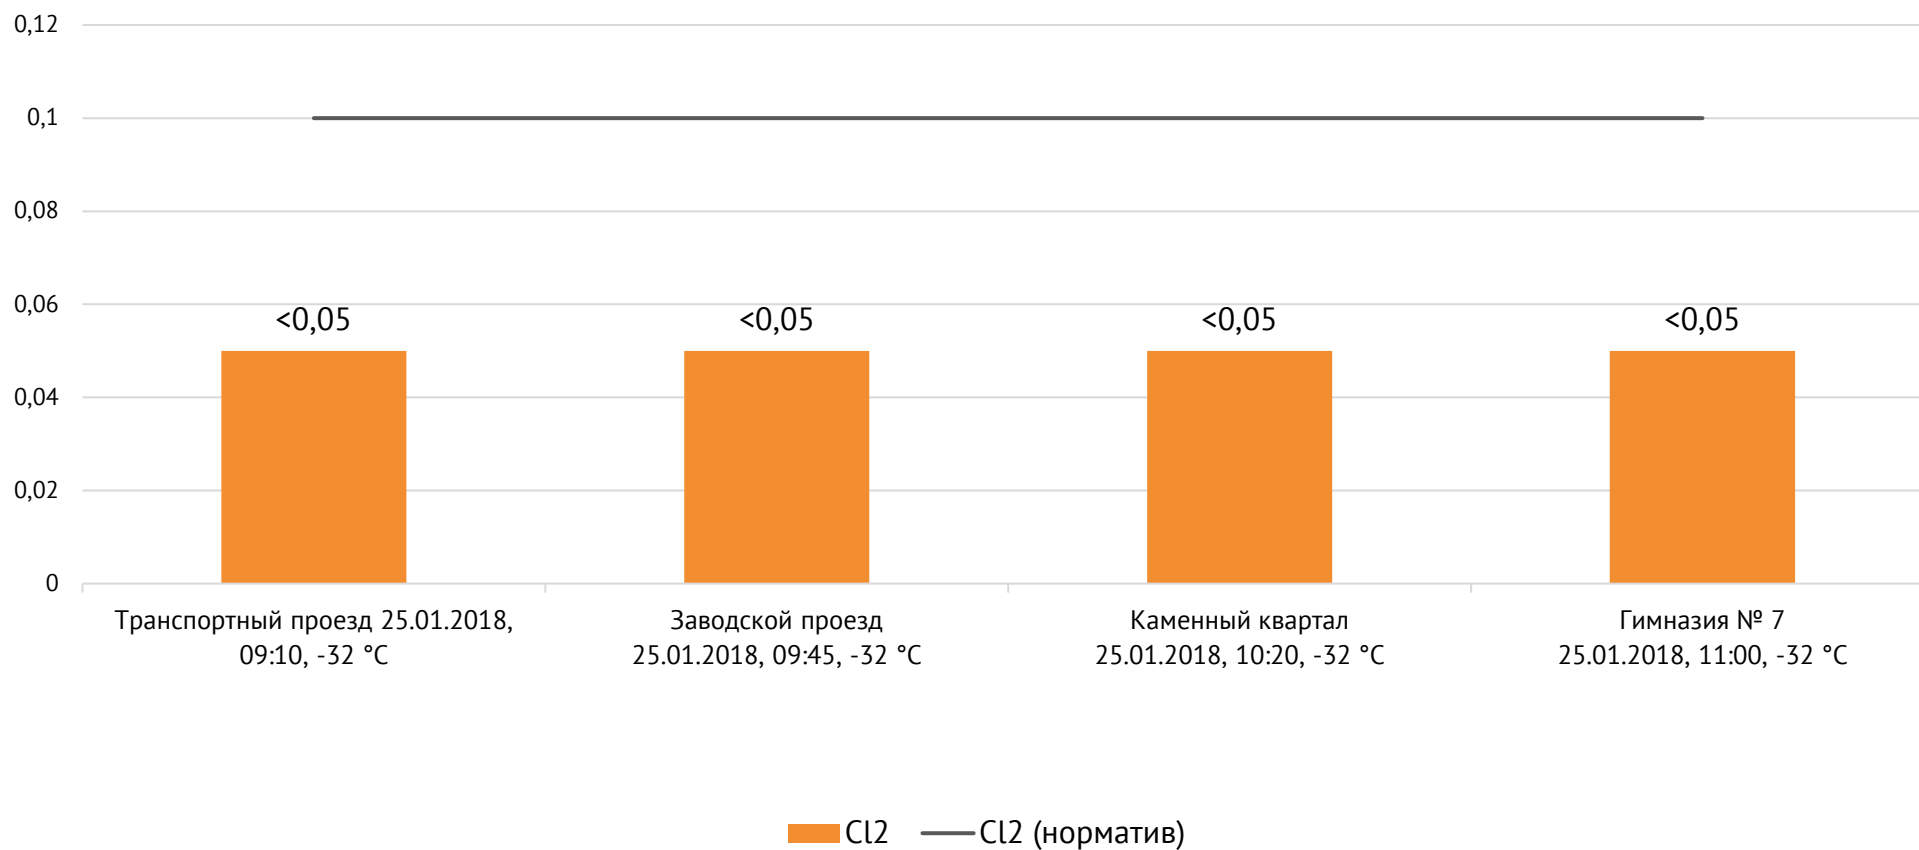

Направление ветра и номер вводимого режима: южный слабый, НМУ

Концентрация Cl₂, мг/м³

ОАО «Красцветмет»

Тел.: +7 391 259 3333, info@krastsvetmet.ru, www.krastsvetmet.ru

Транспортный проезд, дом 1, г. Красноярск, Российская Федерация, 660027