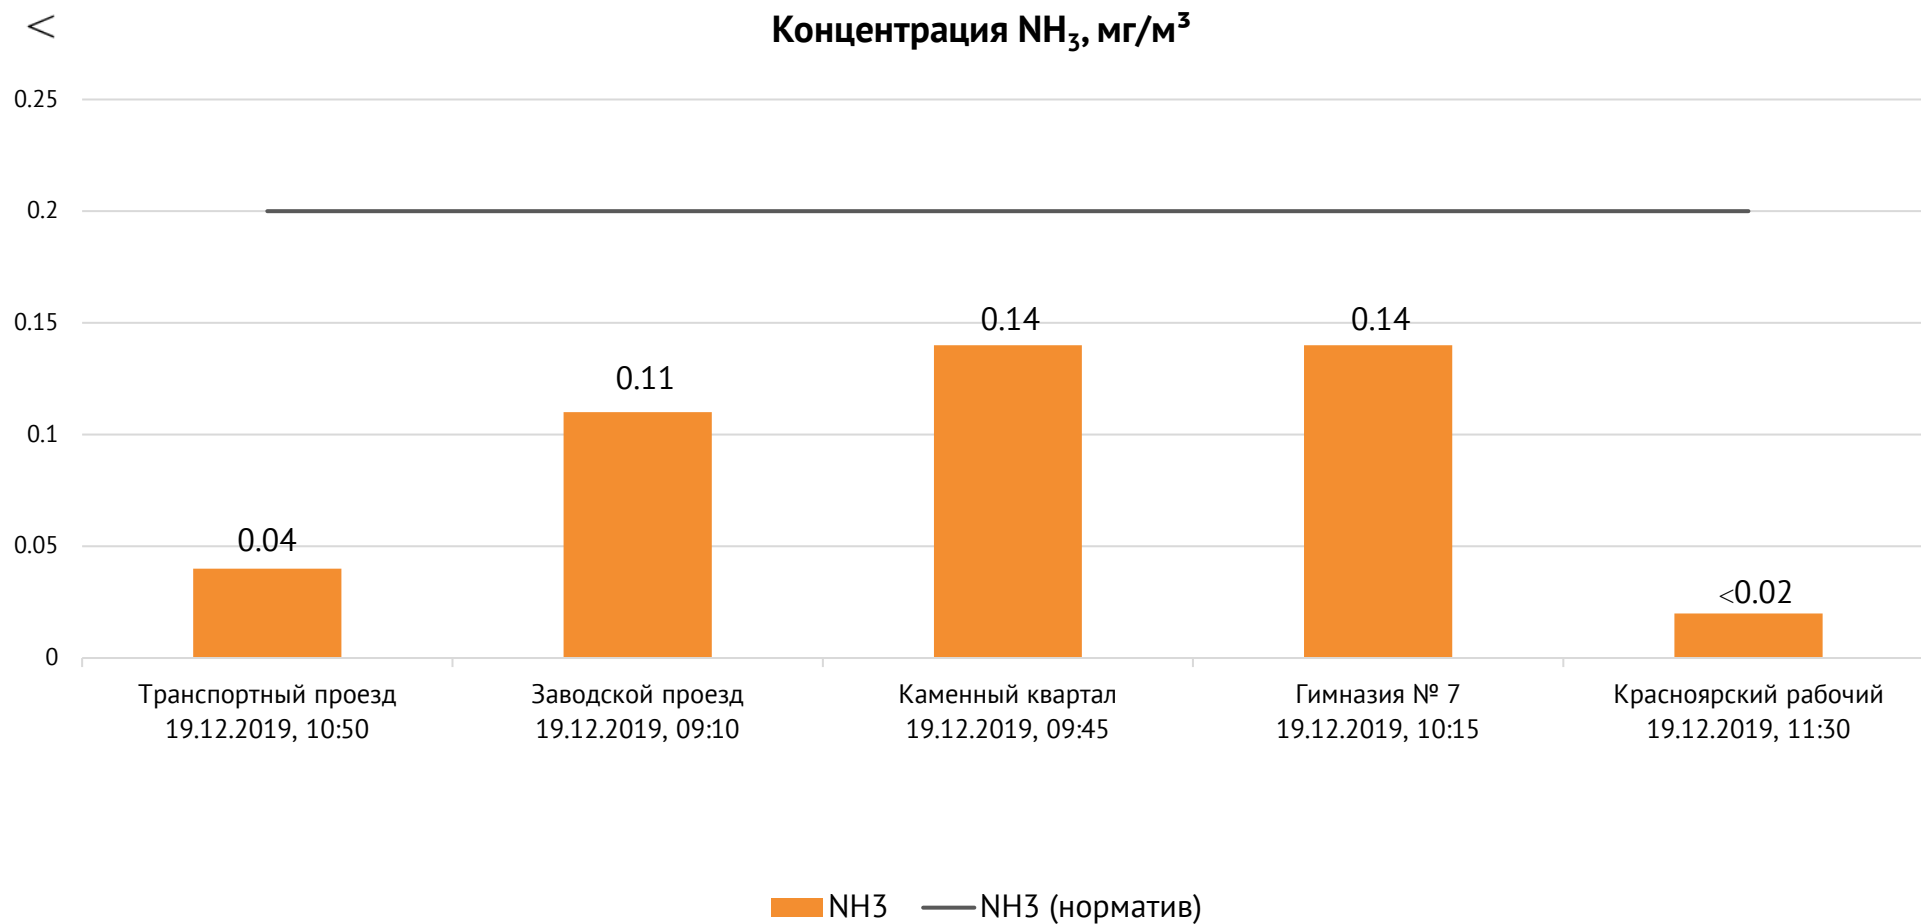

Концентрация NO₂, мг/м³

ОАО «Красцветмет»

Тел.: +7 391 259 3333, info@krastsvetmet.ru, www.krastsvetmet.ru

Транспортный проезд, дом 1, г. Красноярск, Российская Федерация, 660027

Концентрация CO, мг/м³

ОАО «Красцветмет»