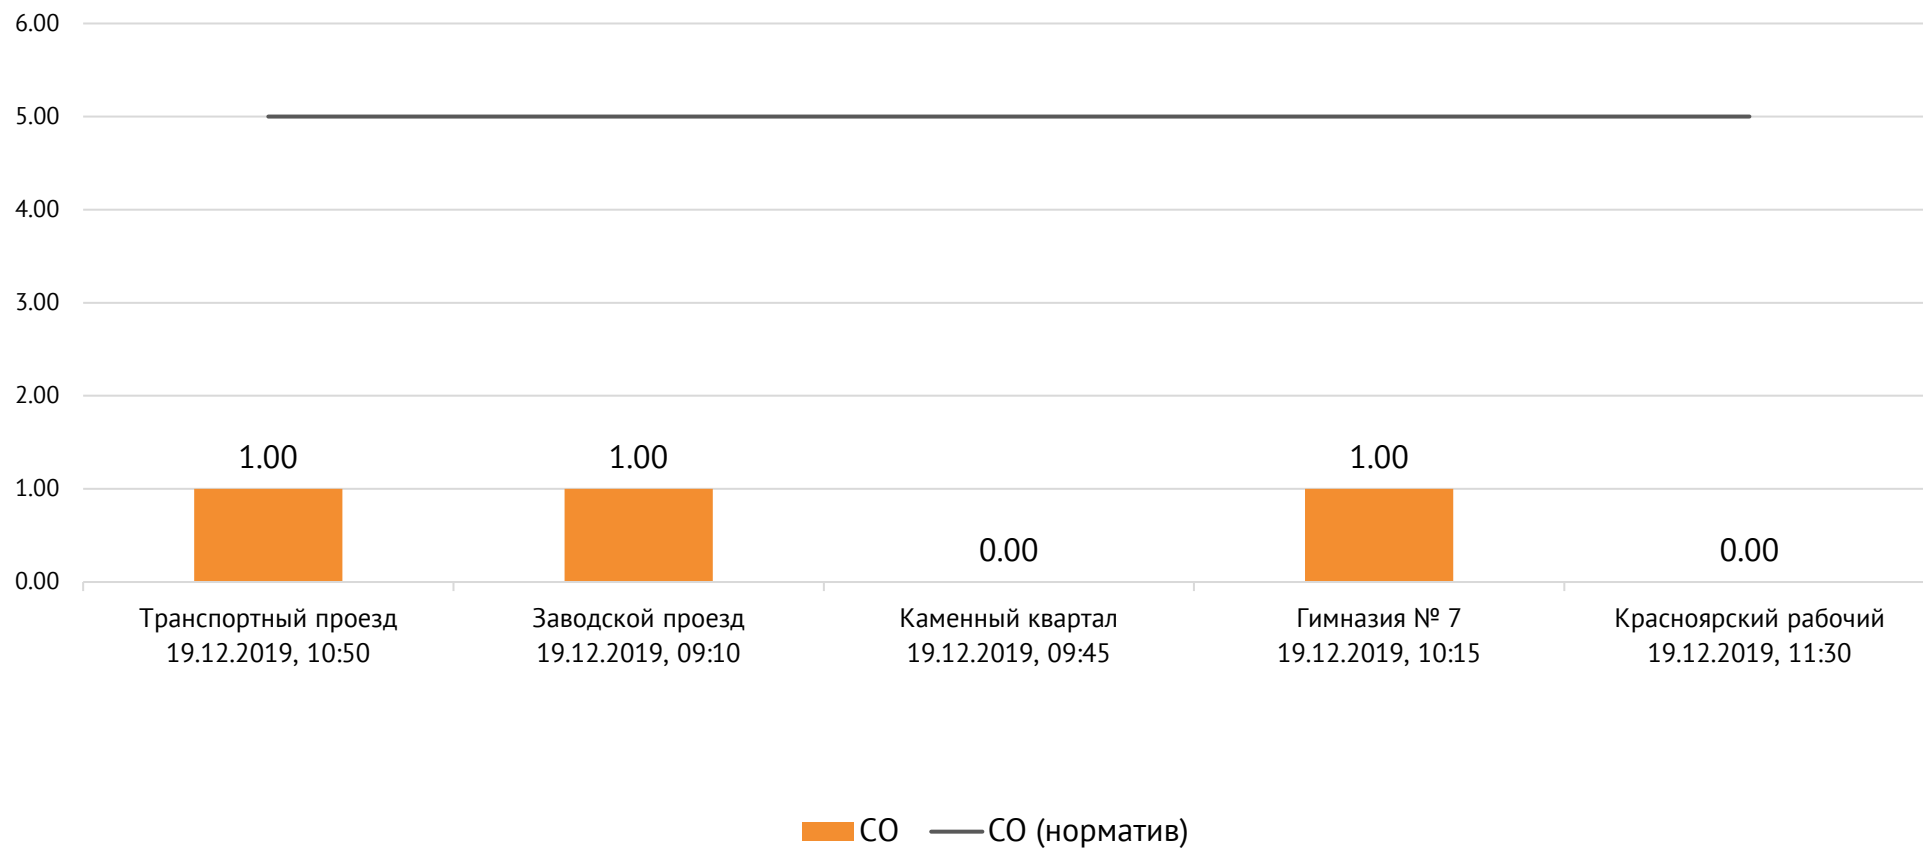

Концентрация NO₂, мг/м³

ОАО «Красцветмет»

Тел.: +7 391 259 3333, info@krastsvetmet.ru, www.krastsvetmet.ru

Транспортный проезд, дом 1, г. Красноярск, Российская Федерация, 660027

Концентрация CO, мг/м³

ОАО «Красцветмет»