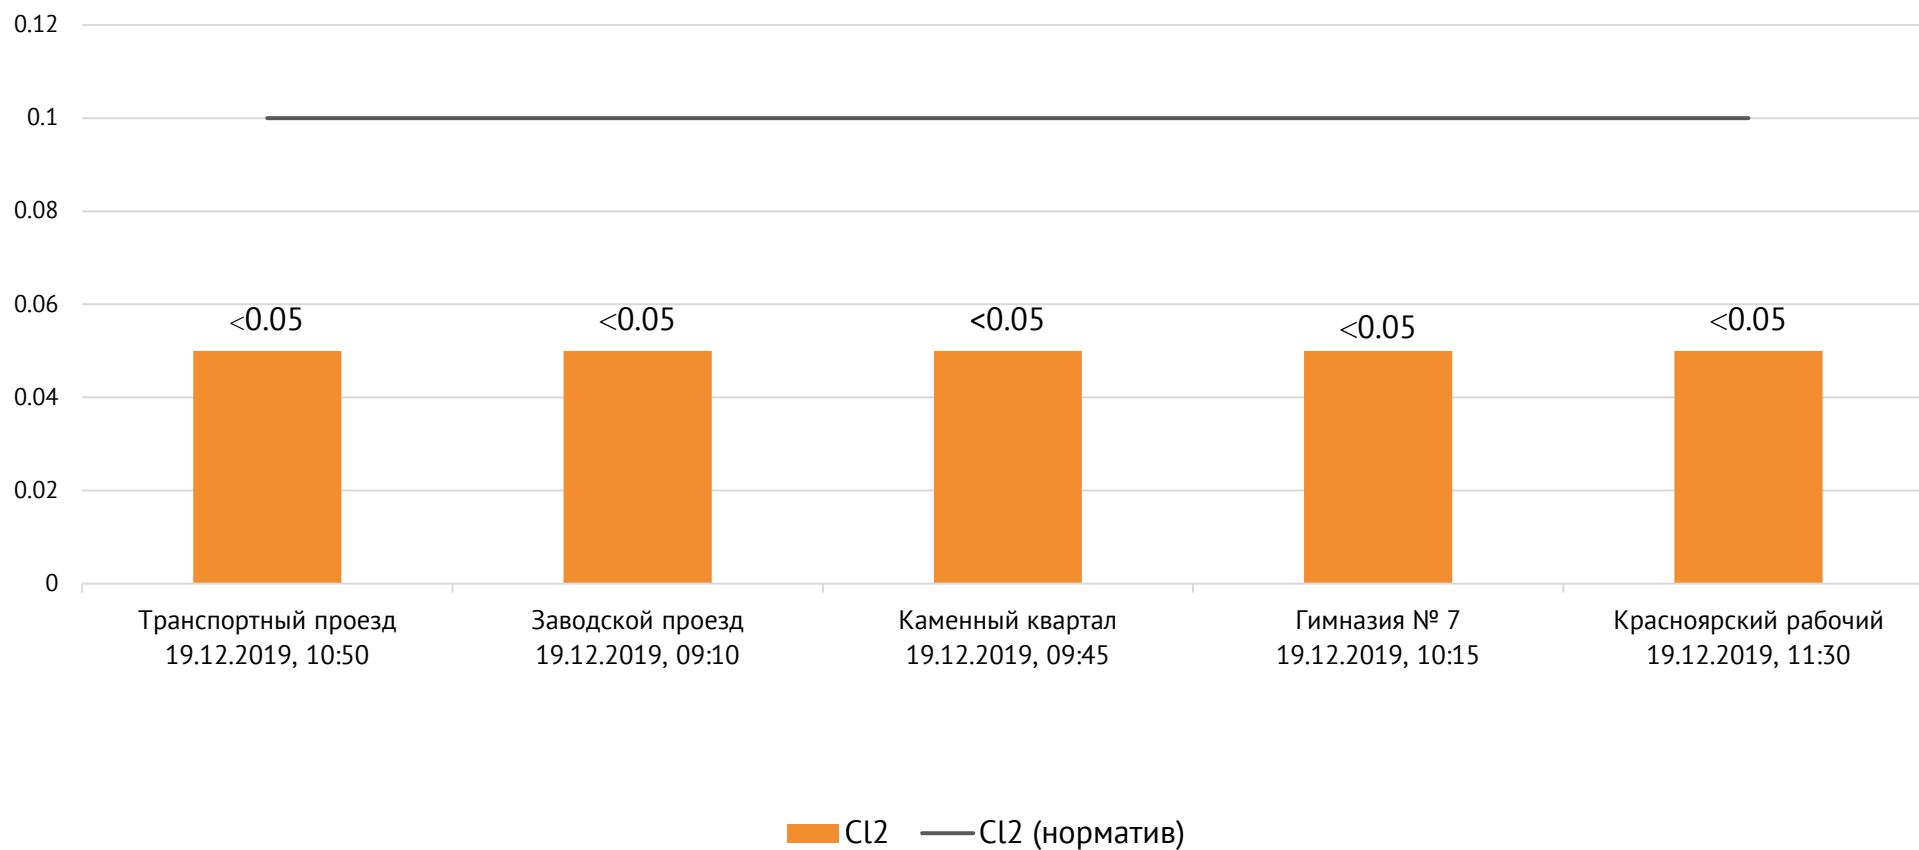

ОАО «Красцветмет»

Тел.: +7 391 259 3333, info@krastsvetmet.ru, www.krastsvetmet.ru

Транспортный проезд, дом 1, г. Красноярск, Российская Федерация, 660027

Концентрация Cl₂, мг/м³