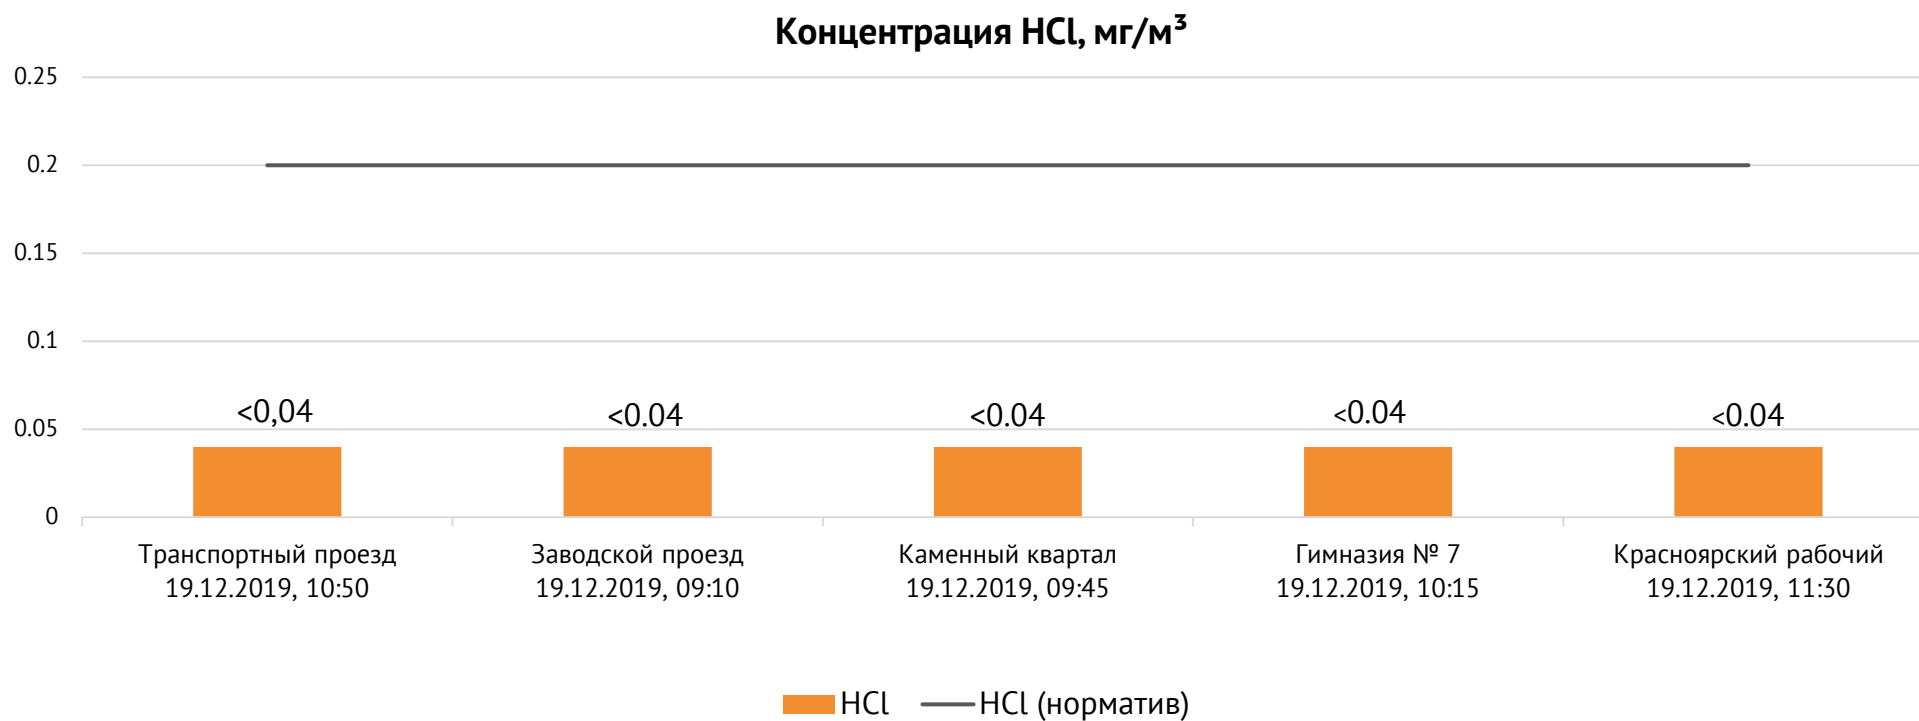

Протокол № 13161/Г от 19.12.2019

Контроль уровня загрязнения атмосферного воздуха на границе санитарно-защитной зоны

Направление ветра и номер вводимого режима: юго-западный

ОАО «Красцветмет»

Тел.: +7 391 259 3333, info@krastsvetmet.ru, www.krastsvetmet.ru