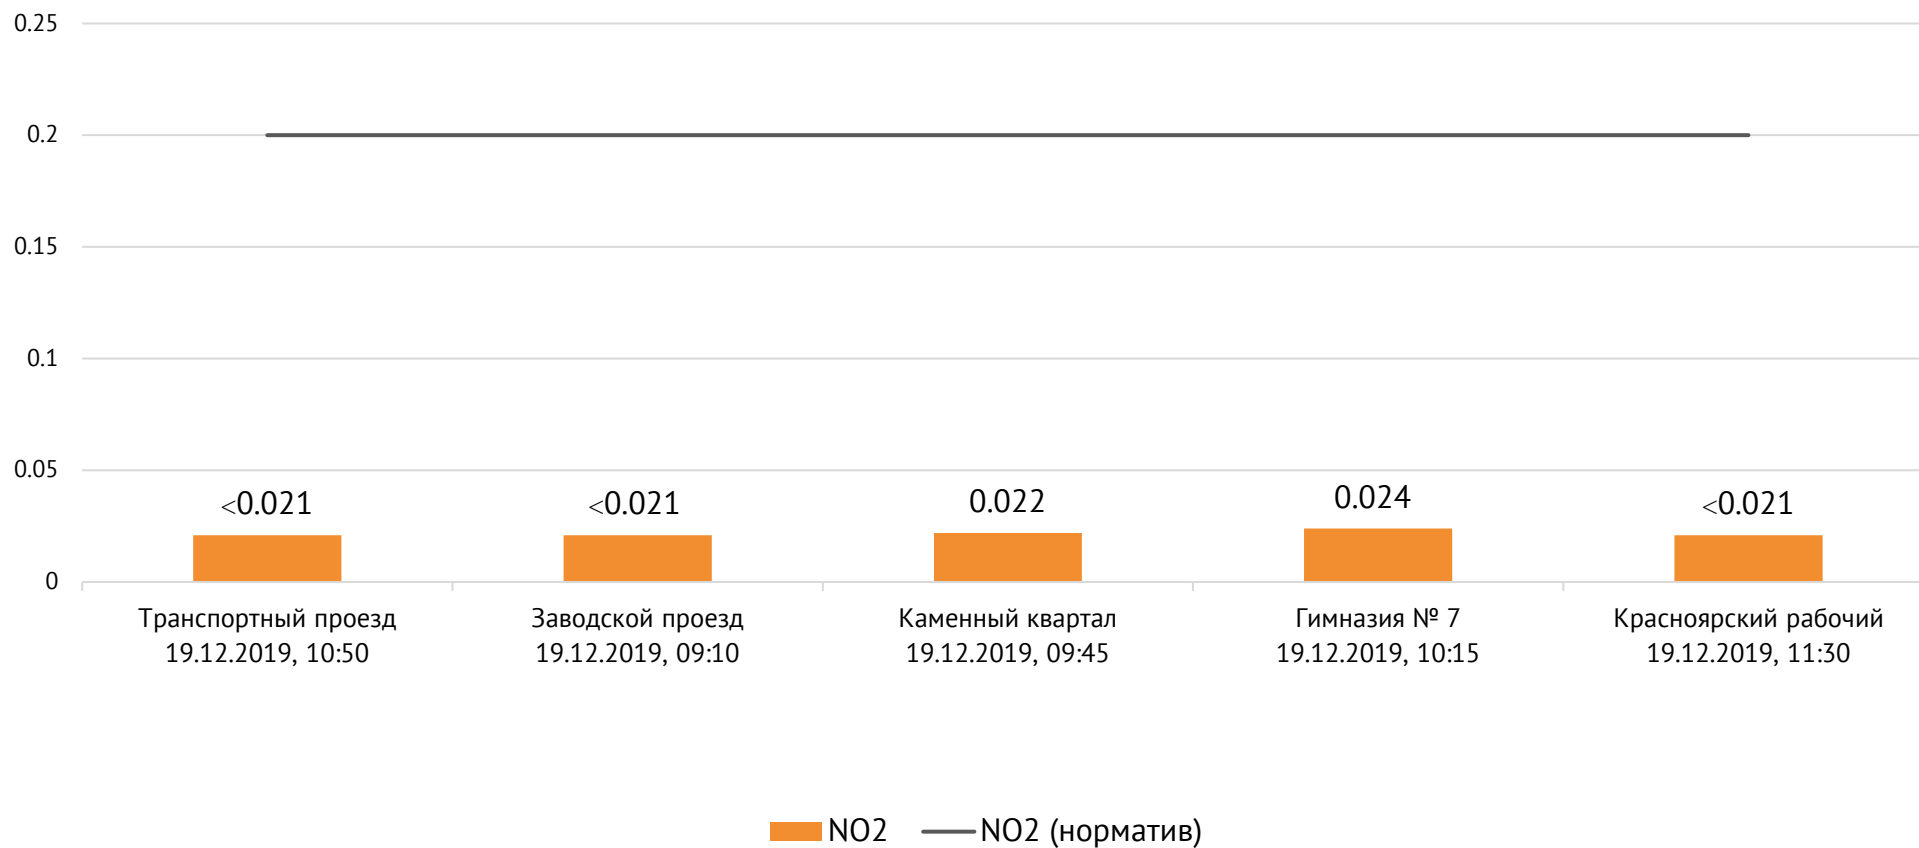

ОАО «Красцветмет»

Тел.: +7 391 259 3333, info@krastsvetmet.ru, www.krastsvetmet.ru

Транспортный проезд, дом 1, г. Красноярск, Российская Федерация, 660027

Концентрация NO₂, мг/м³