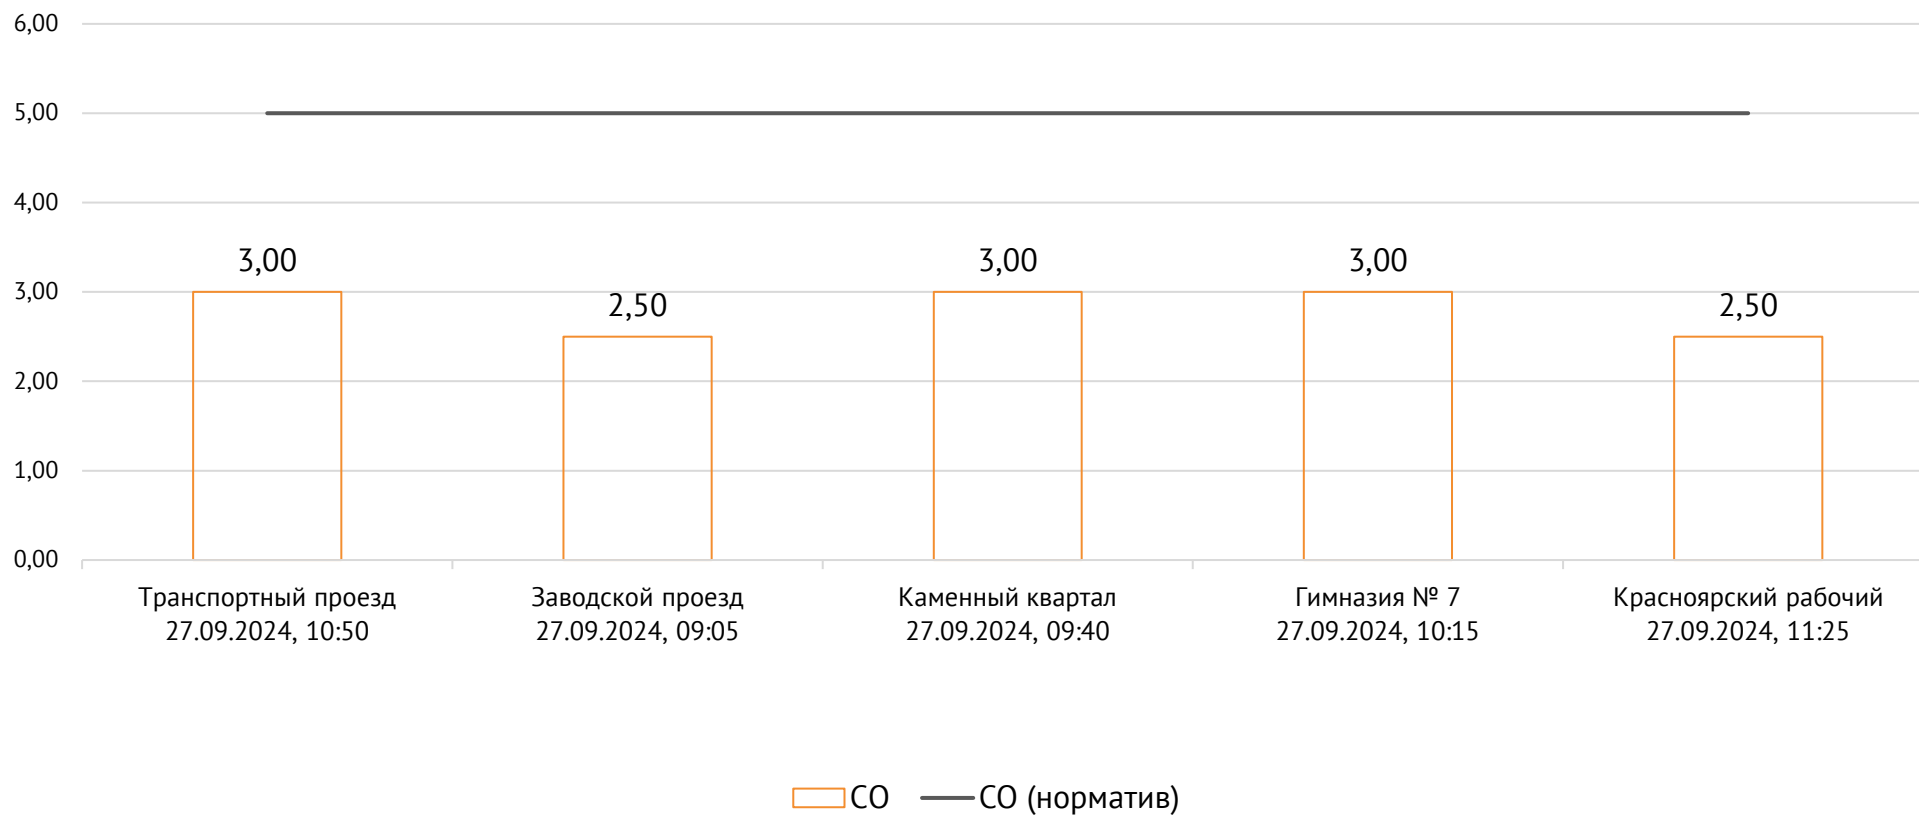

ОАО «Красцветмет»

Тел.: +7 391 259 3333, info@krastsvetmet.ru, www.krastsvetmet.ru

Транспортный проезд, дом 1, г. Красноярск, Российская Федерация, 660027

Концентрация CO, мг/м³