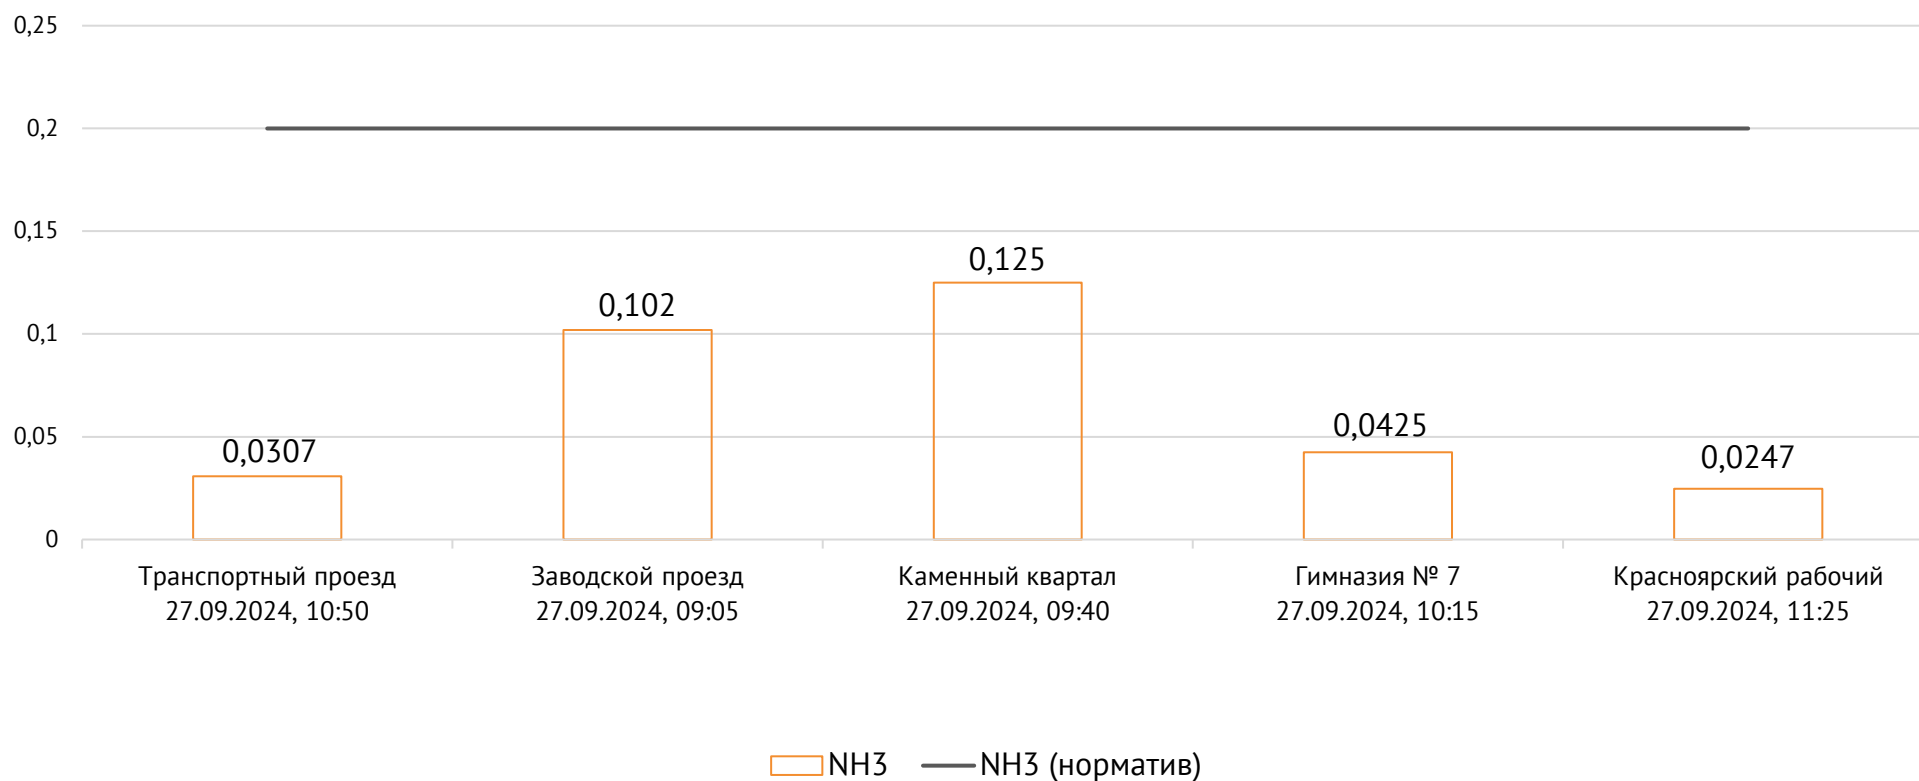

Концентрация NH_3 , мг/м^3