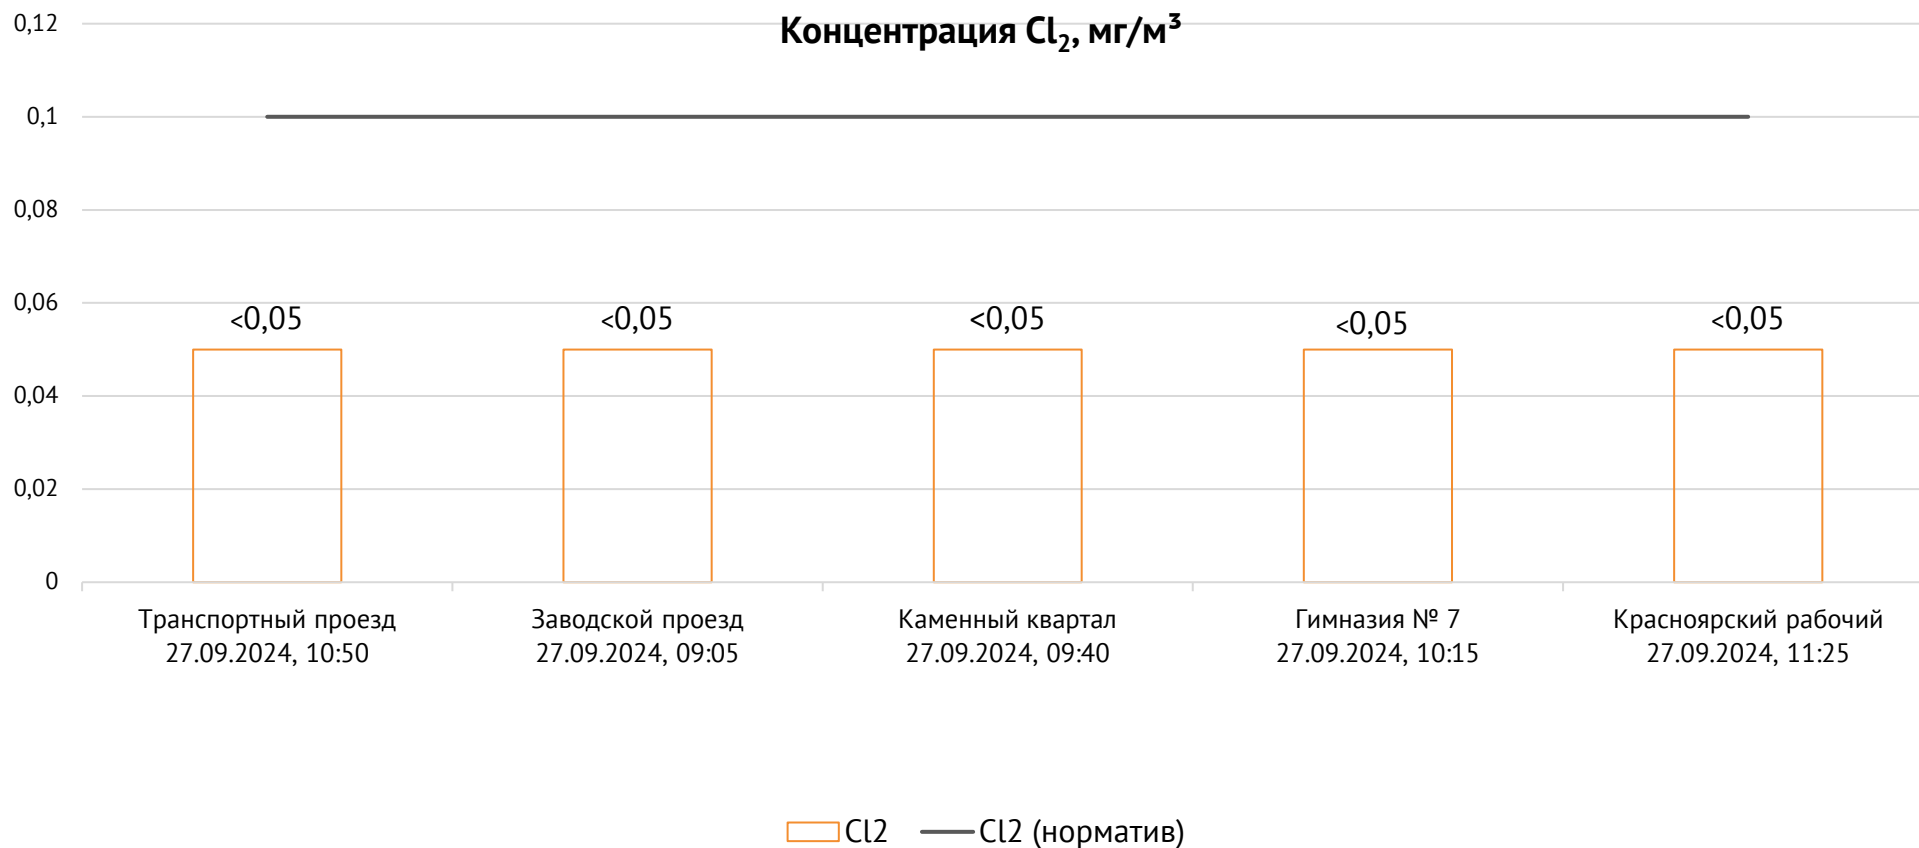

ОАО «Красцветмет»

Тел.: +7 391 259 3333, info@krastsvetmet.ru, www.krastsvetmet.ru

Транспортный проезд, дом 1, г. Красноярск, Российская Федерация, 660027