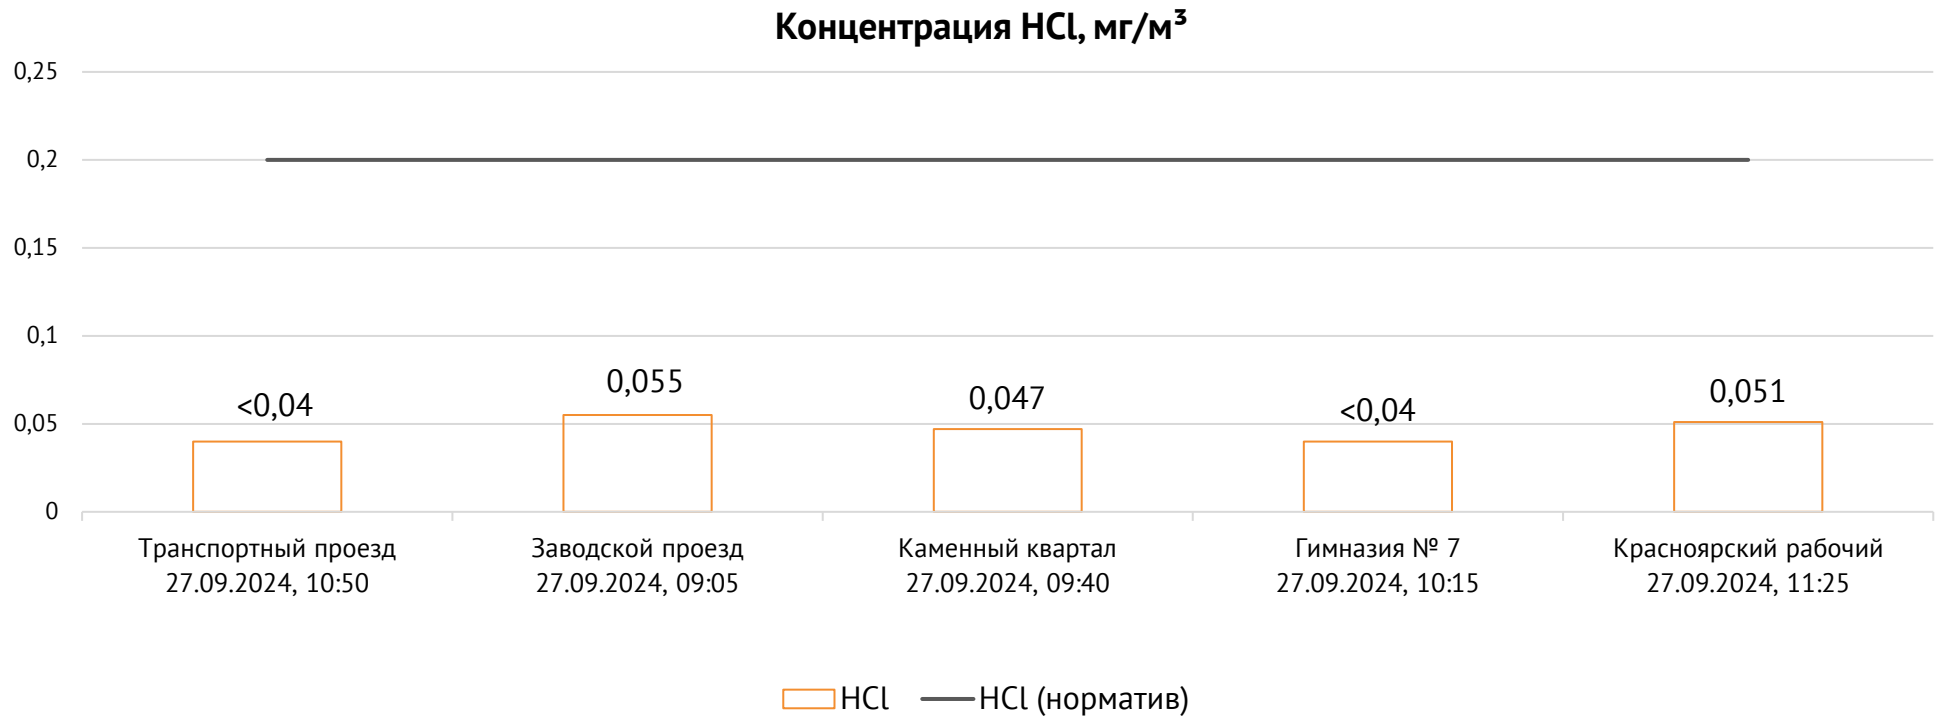

ОАО «Красцветмет»

Тел.: +7 391 259 3333, info@krastsvetmet.ru, www.krastsvetmet.ru

Транспортный проезд, дом 1, г. Красноярск, Российская Федерация, 660027

Протокол № 6297/Г от 01.10.2024

Контроль уровня загрязнения атмосферного воздуха (в том числе в период обввления неблагоприятных метеоусловий на границе санитарно-защитной зоны)

Номер вводимого режима: