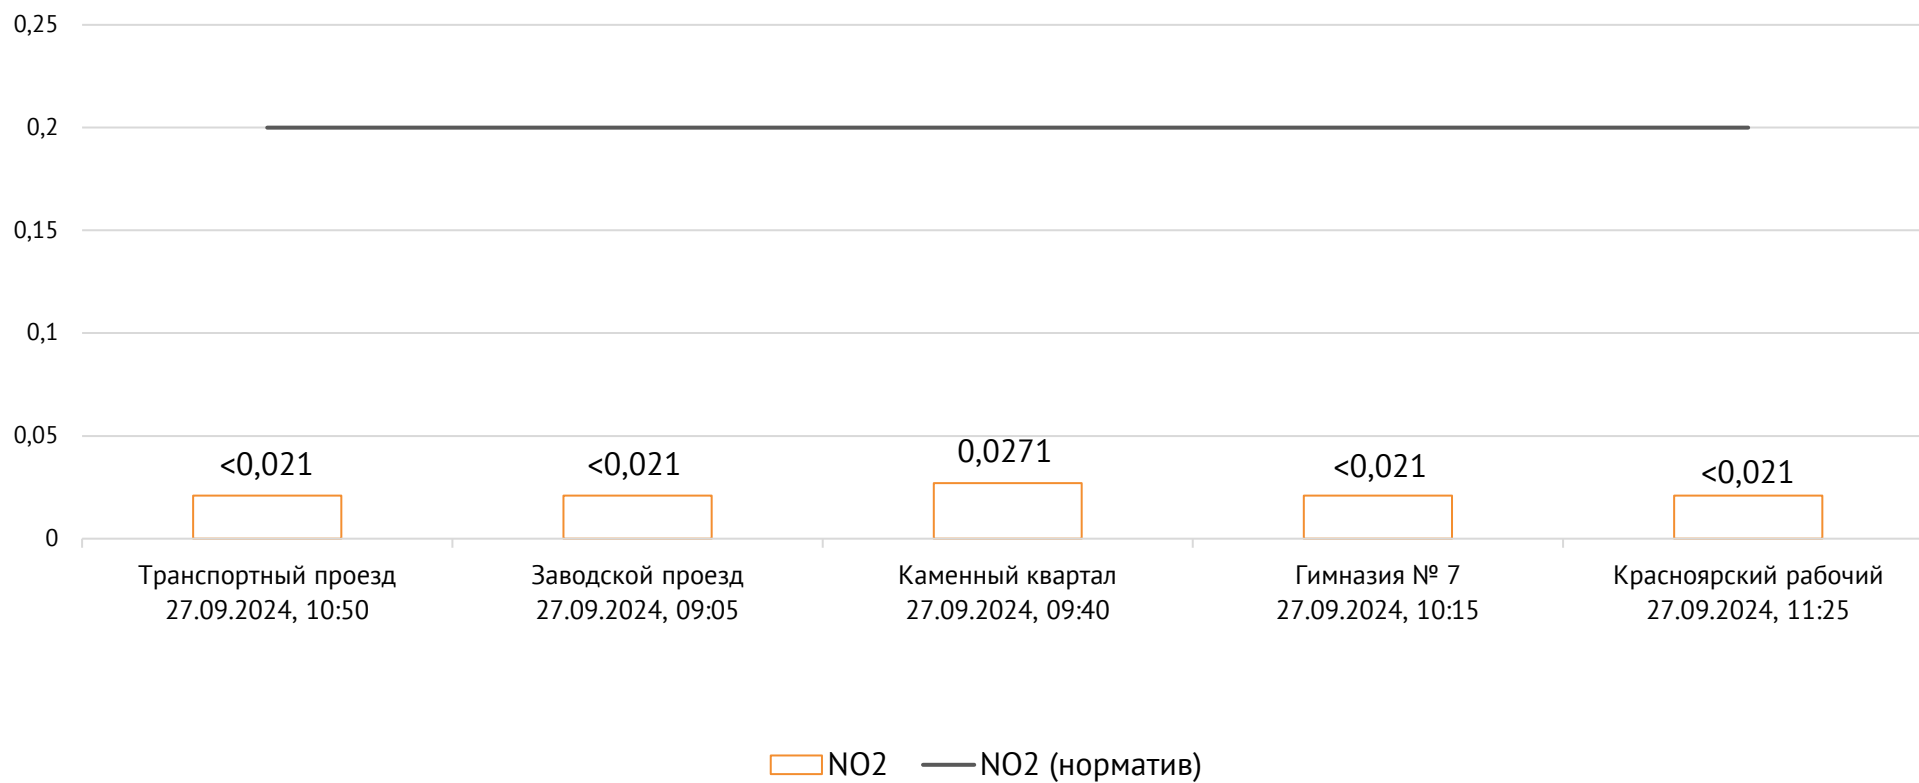

Транспортный проезд, дом 1, г. Красноярск, Российская Федерация, 660027

Концентрация NO₂, мг/м³

ОАО «Красцветмет»

Тел.: +7 391 259 3333, info@krastsvetmet.ru, www.krastsvetmet.ru

Транспортный проезд, дом 1, г. Красноярск, Российская Федерация, 660027