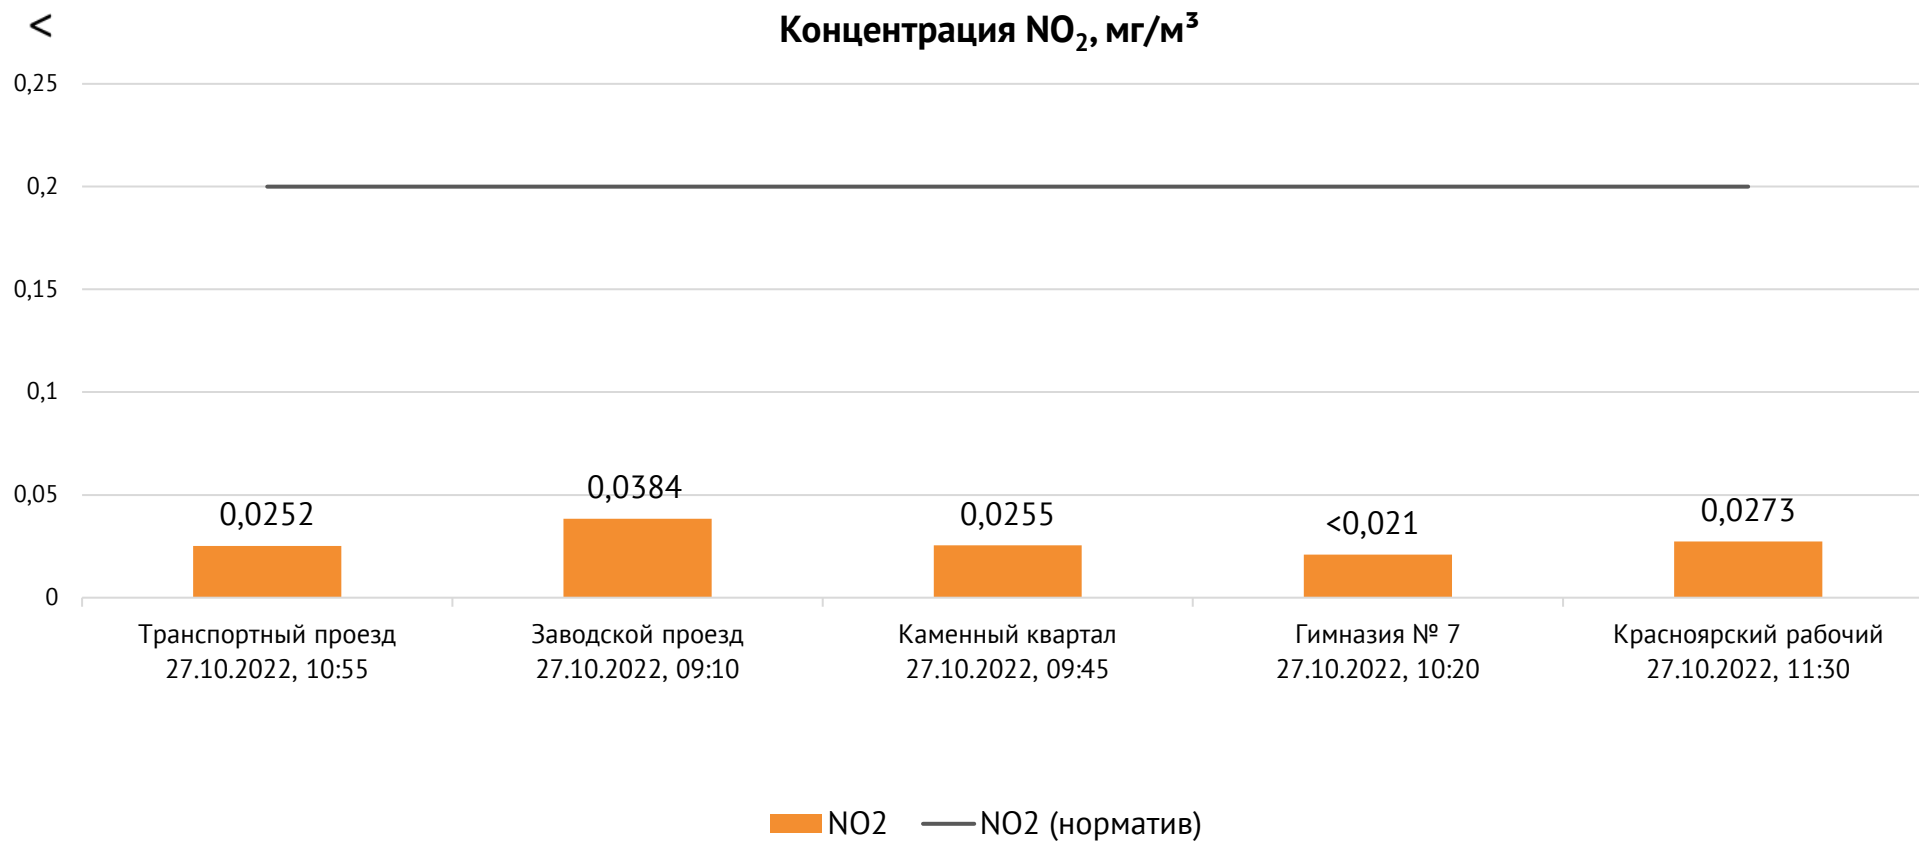

ОАО «Красцветмет»

Тел.: +7 391 259 3333, info@krastsvetmet.ru, www.krastsvetmet.ru

Транспортный проезд, дом 1, г. Красноярск, Российская Федерация, 660027