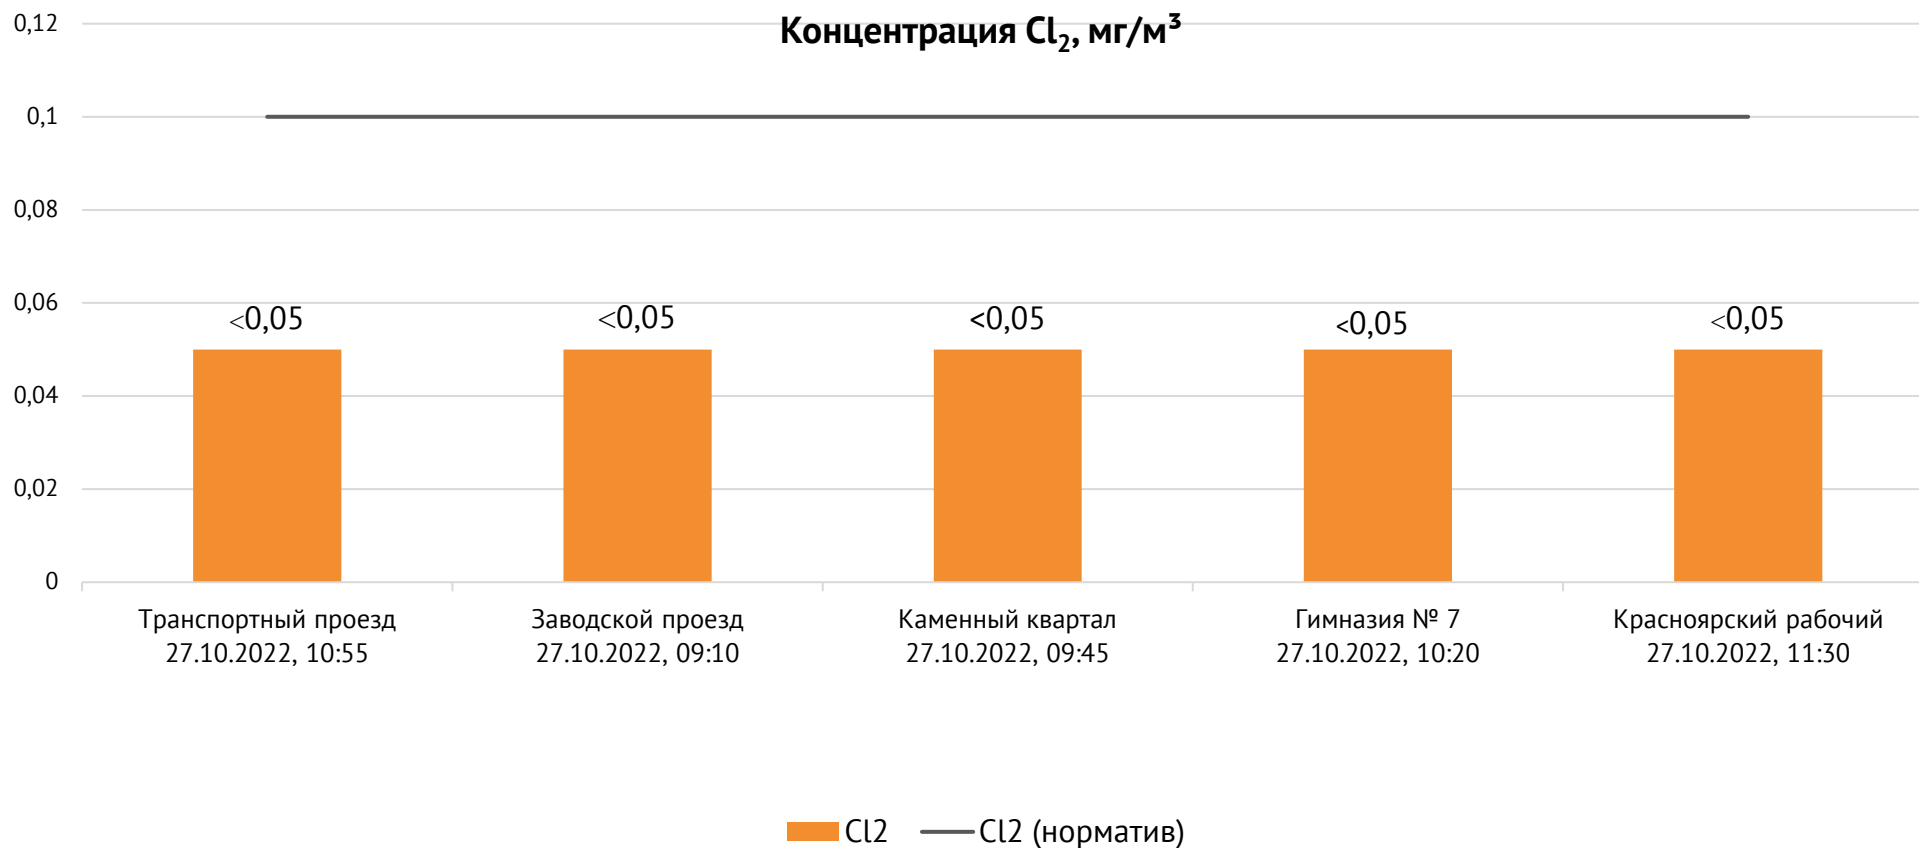

ОАО «Красцветмет»

Тел.: +7 391 259 3333, info@krastsvetmet.ru, www.krastsvetmet.ru

Транспортный проезд, дом 1, г. Красноярск, Российская Федерация, 660027