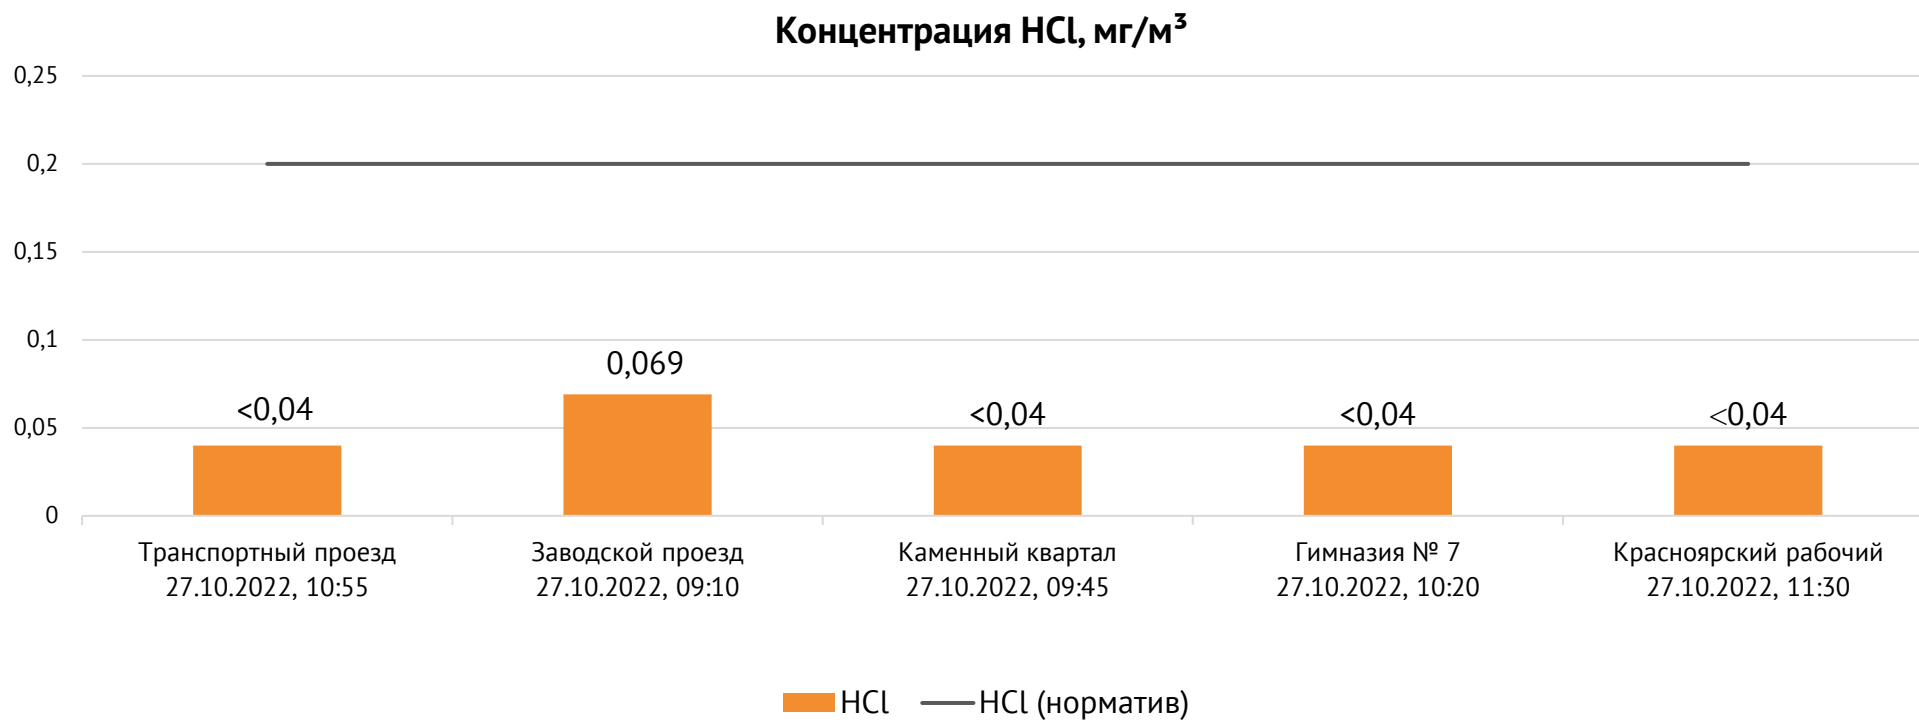

ОАО «Красцветмет»

Тел.: +7 391 259 3333, info@krastsvetmet.ru, www.krastsvetmet.ru

Транспортный проезд, дом 1, г. Красноярск, Российская Федерация, 660027

Протокол № 2213-Г от 28.10.2022

Контроль уровня загрязнения атмосферного воздуха (в том числе в период обввления неблагоприятных метеоусловий на границе санитарно-защитной зоны)

Номер вводимого режима: 1