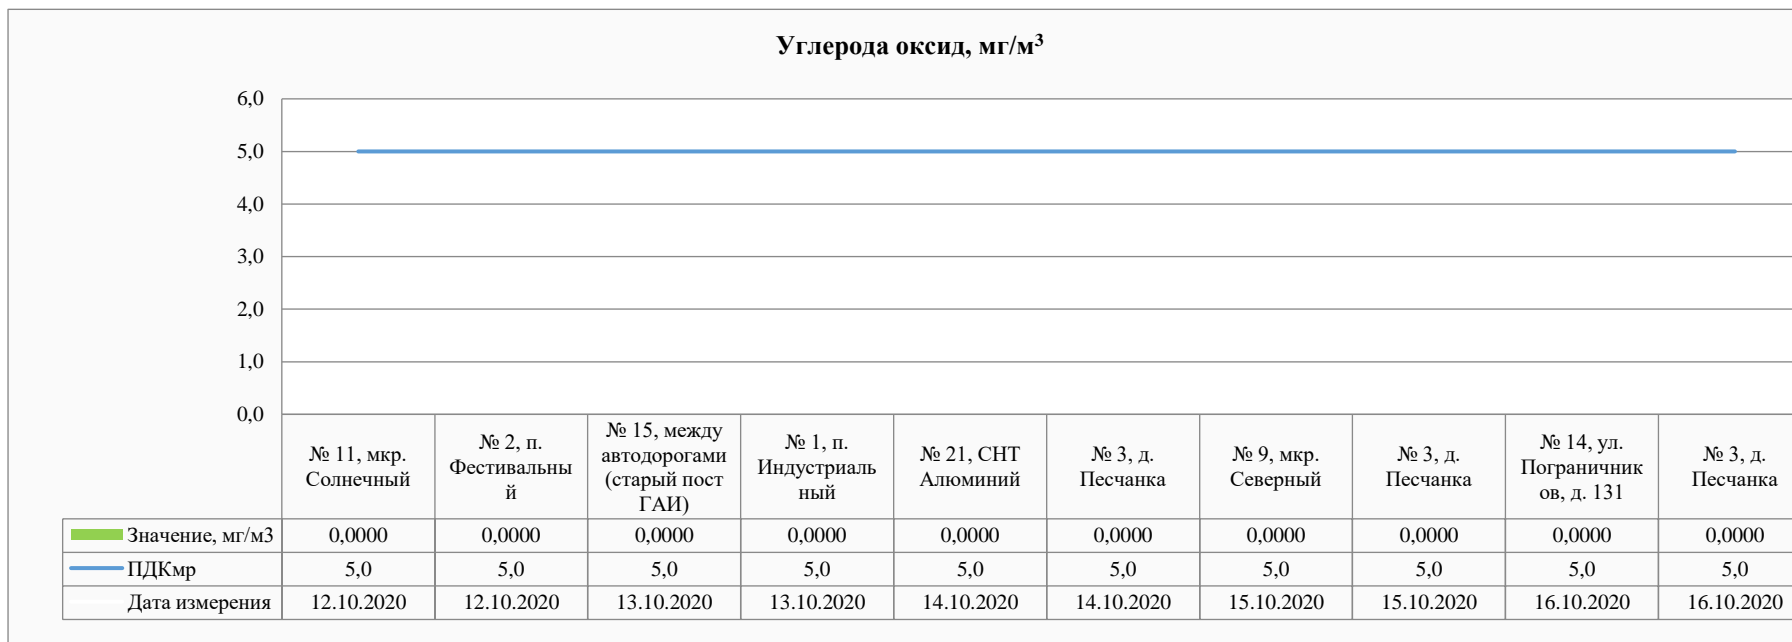

Акционерное общество «РУСАЛ Красноярский Алюминиевый Завод»
(АО «РУСАЛ Красноярск»)
ул. Пограничников, 40, г. Красноярск, Российская Федерация, 660111
Тел.: (391) 256-40-35, Факс: (391) 256-40-88

Санитарно-промышленная лаборатория АО "РУСАЛ Красноярск"
Адрес: г. Красноярск, ул. Пограничников, 40
e-mail Yana.Kovaleva@rusal.com
тел. (391) 256 33 97; (391) 256 39 23