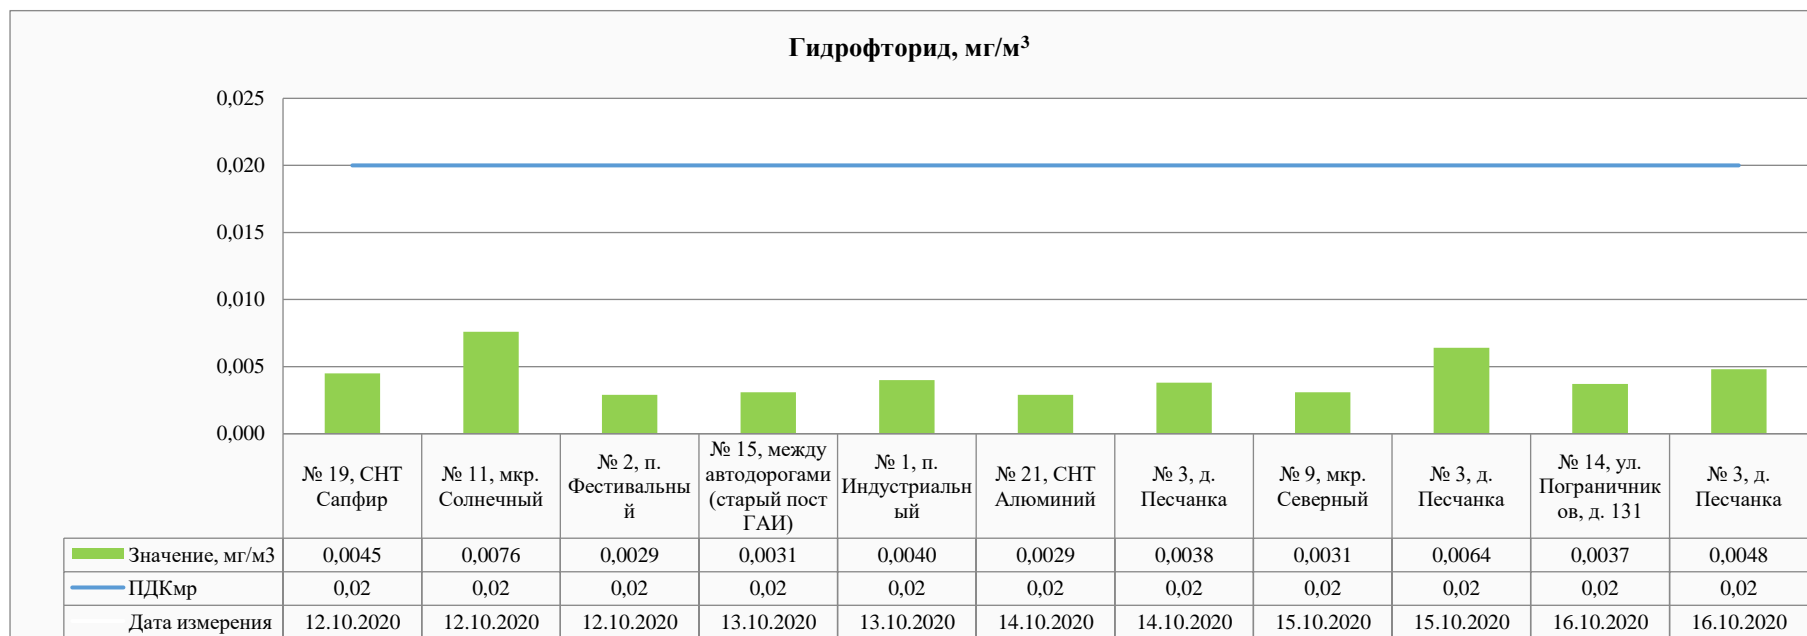

## Контроль уровня загрязнения атмосферного воздуха в период с 12.10.2020 по 16.10.2020.

Санитарно-промышленная лаборатория АО "РУСАЛ Красноярск"  
Адрес: г. Красноярск, ул. Пограничников, 40  
e-mail Yana.Kovaleva@rusal.com  
тел. (391) 256 33 97; (391) 256 39 23