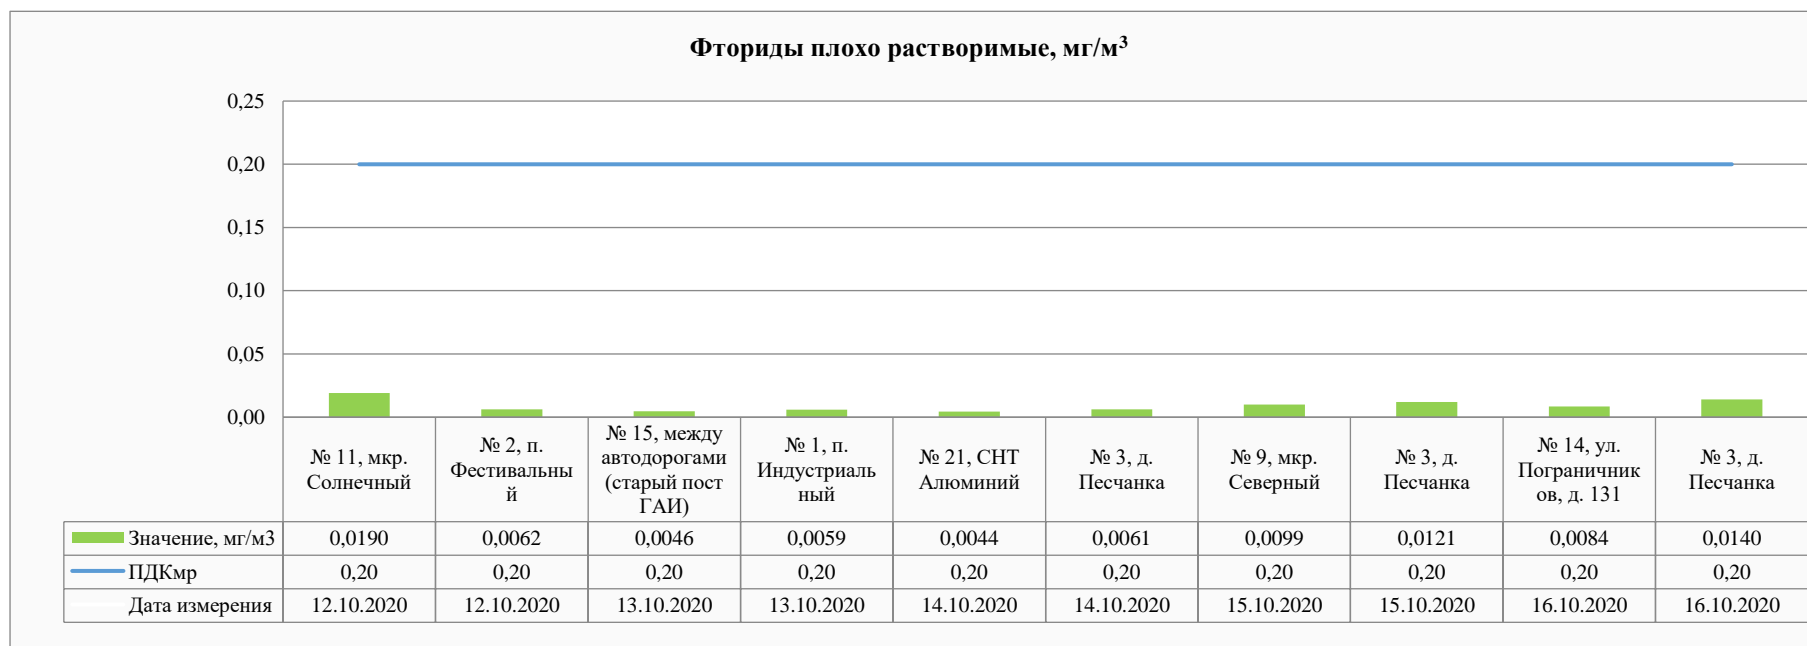

Акционерное общество «РУСАЛ Красноярский Алюминиевый Завод»
(АО «РУСАЛ Красноярск»)
ул. Пограничников, 40, г. Красноярск, Российская Федерация, 660111
Тел.: (391) 256-40-35, Факс: (391) 256-40-88