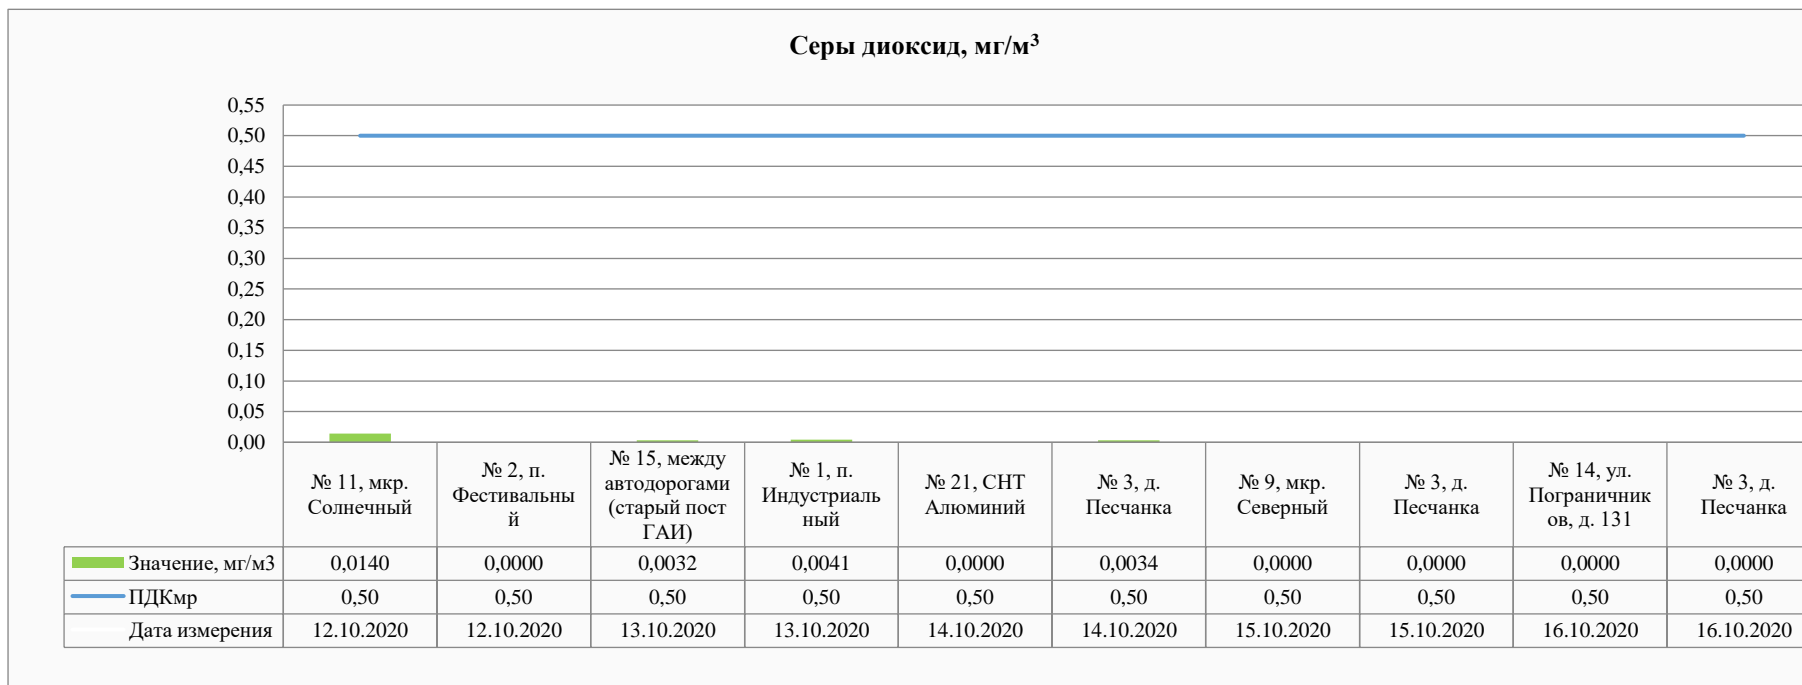

Акционерное общество «РУСАЛ Красноярский Алюминиевый Завод»
(АО «РУСАЛ Красноярск»)
ул. Пограничников, 40, г. Красноярск, Российская Федерация, 660111
Тел.: (391) 256-40-35, Факс: (391) 256-40-88

Примечание: 0,0000-ниже пределов обнаружений.

Санитарно-промышленная лаборатория АО "РУСАЛ Красноярск"
Адрес: г. Красноярск, ул. Пограничников, 40
e-mail Yana.Kovaleva@rusal.com
ел. (391) 256 33 97; (391) 256 39 23