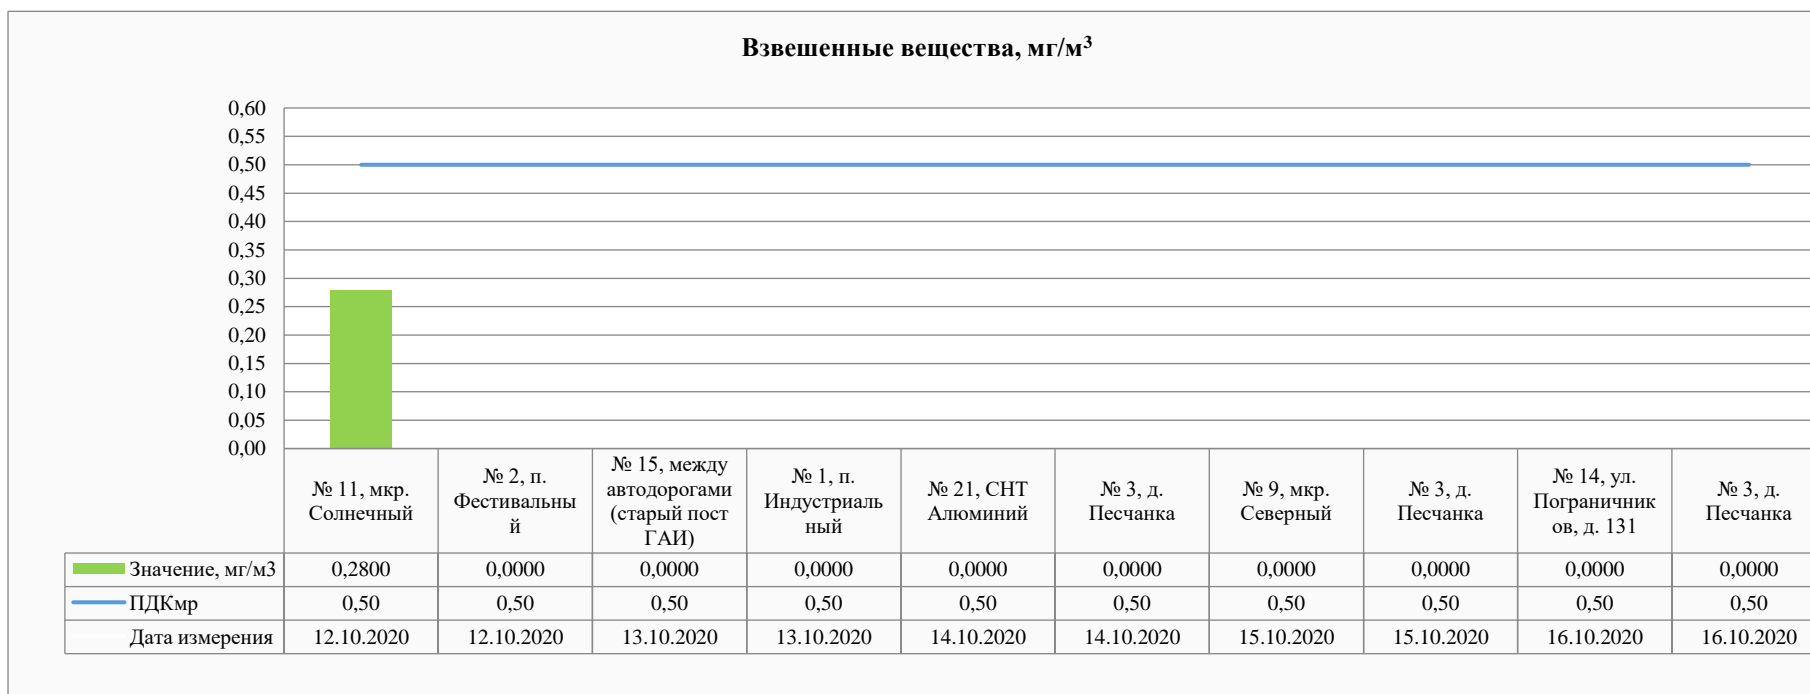

Акционерное общество «РУСАЛ Красноярский Алюминиевый Завод»
(АО «РУСАЛ Красноярск»)
ул. Пограничников, 40, г. Красноярск, Российская Федерация, 660111
Тел.: (391) 256-40-35, Факс: (391) 256-40-88

Санитарно-промышленная лаборатория АО "РУСАЛ Красноярск"
Адрес: г. Красноярск, ул. Пограничников, 40
e-mail Yana.Kovaleva@rusal.com
тел. (391) 256 33 97; (391) 256 39 23