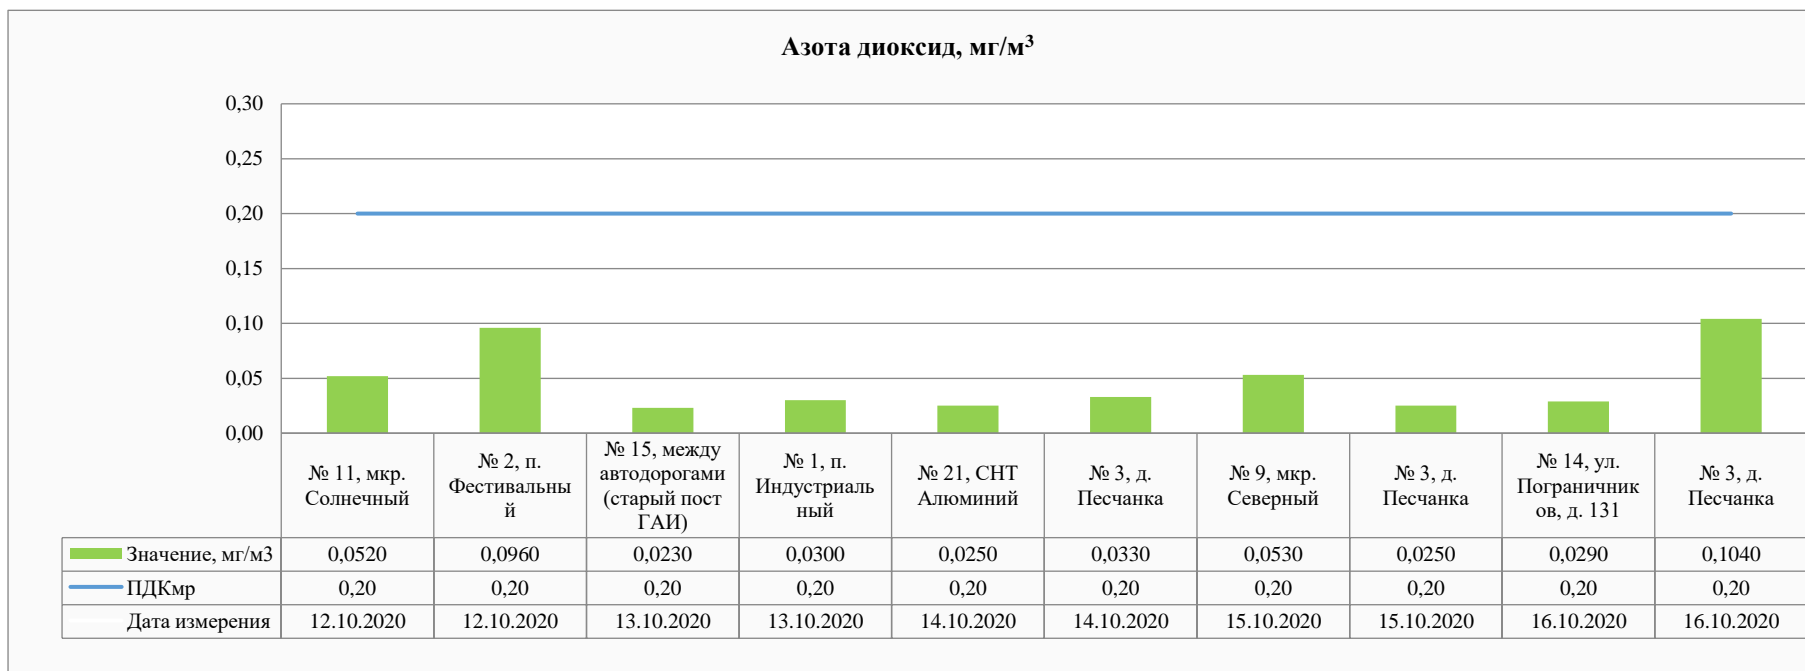

Акционерное общество «РУСАЛ Красноярский Алюминиевый Завод»
(АО «РУСАЛ Красноярск»)
ул. Пограничников, 40, г. Красноярск, Российская Федерация, 660111
Тел.: (391) 256-40-35, Факс: (391) 256-40-88

Санитарно-промышленная лаборатория АО "РУСАЛ Красноярск"
Адрес: г. Красноярск, ул. Пограничников, 40
e-mail Yana.Kovaleva@rusal.com
тел. (391) 256 33 97; (391) 256 39 23