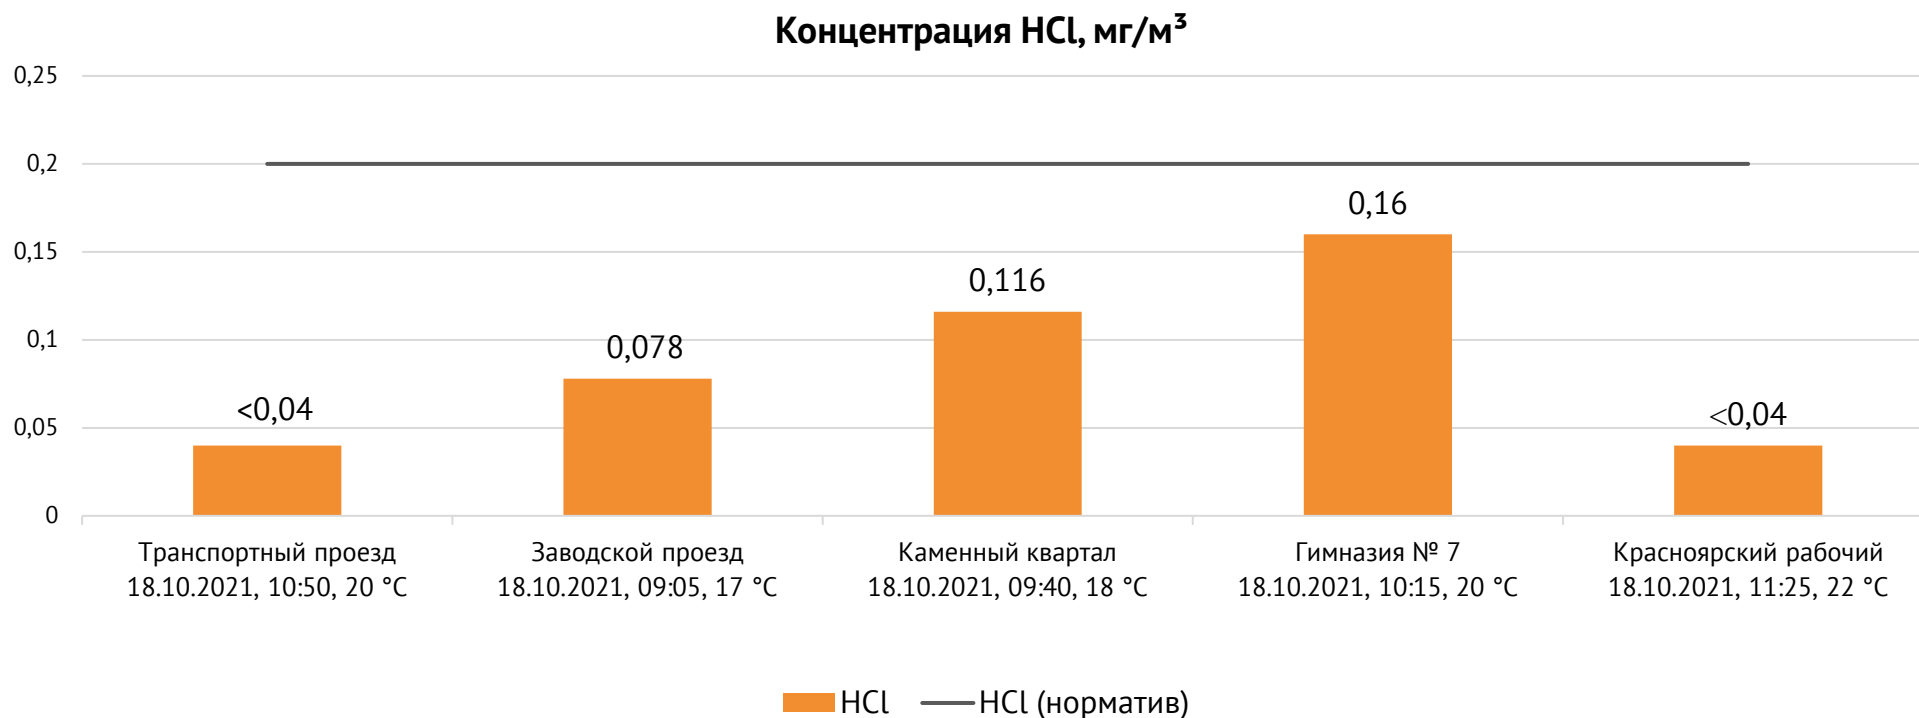

ОАО «Красцветмет»

Тел.: +7 391 259 3333, info@krastsvetmet.ru, www.krastsvetmet.ru

Транспортный проезд, дом 1, г. Красноярск, Российская Федерация, 660027

Протокол № 365-Г от 19.10.2021

Контроль уровня загрязнения атмосферного воздуха (в том числе в период обввления неблагоприятных метеоусловий на границе санитарно-защитной зоны)