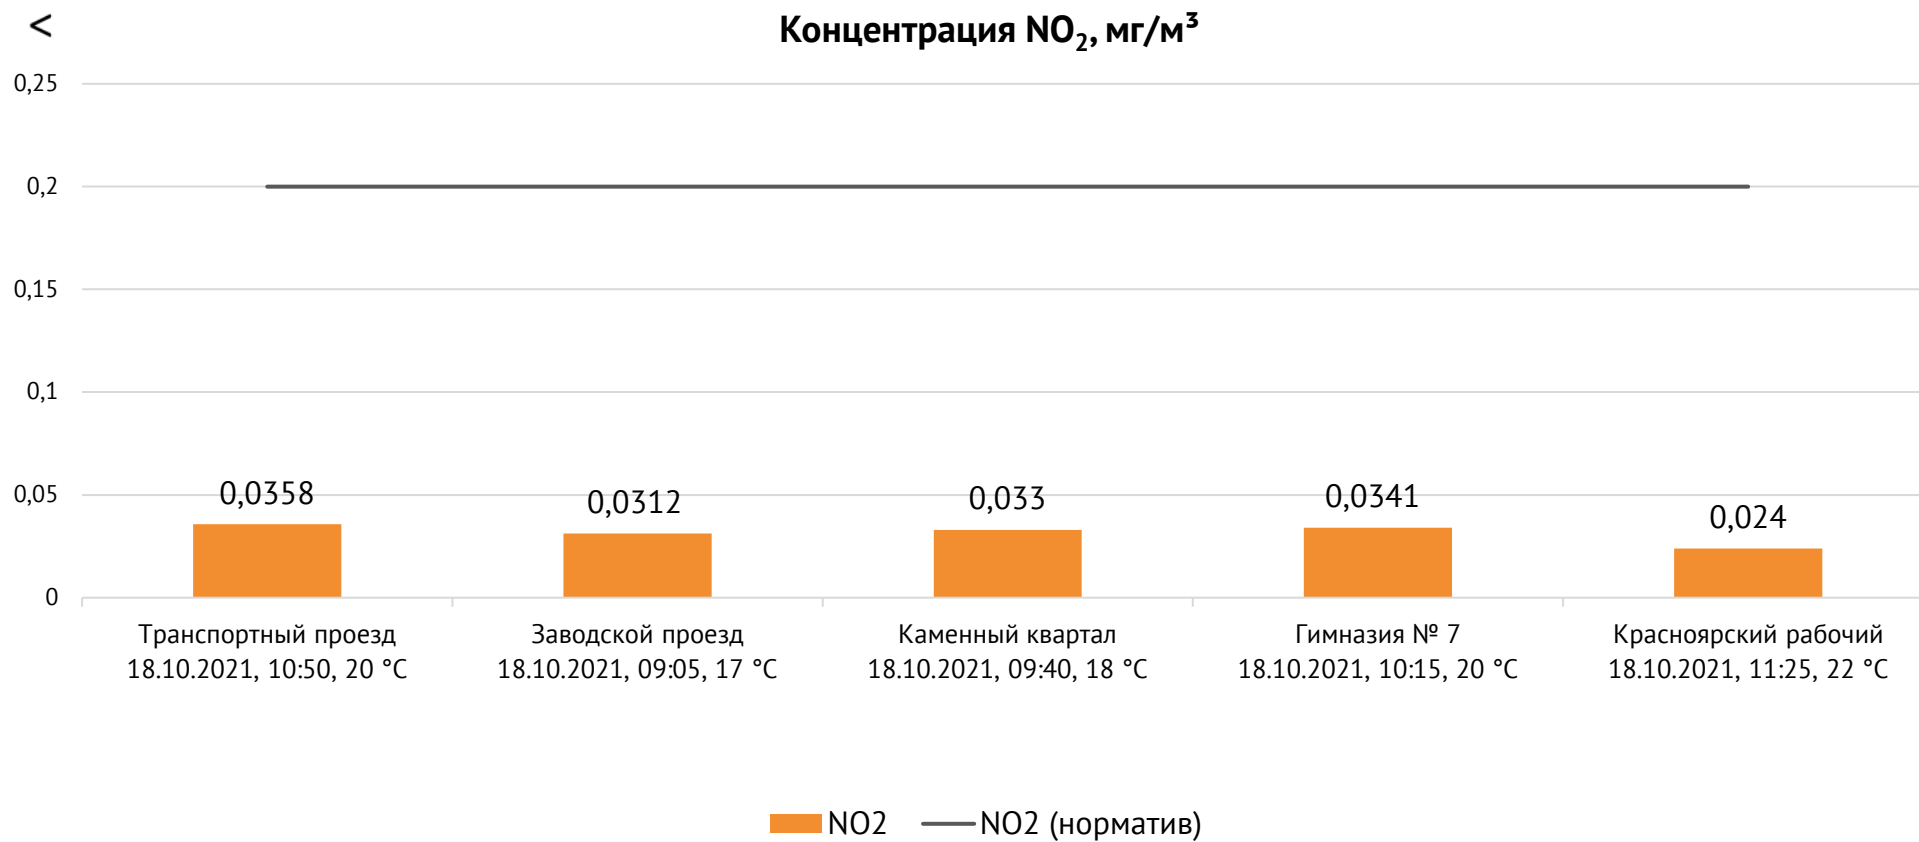

ОАО «Красцветмет»

Тел.: +7 391 259 3333, info@krastsvetmet.ru, www.krastsvetmet.ru

Транспортный проезд, дом 1, г. Красноярск, Российская Федерация, 660027