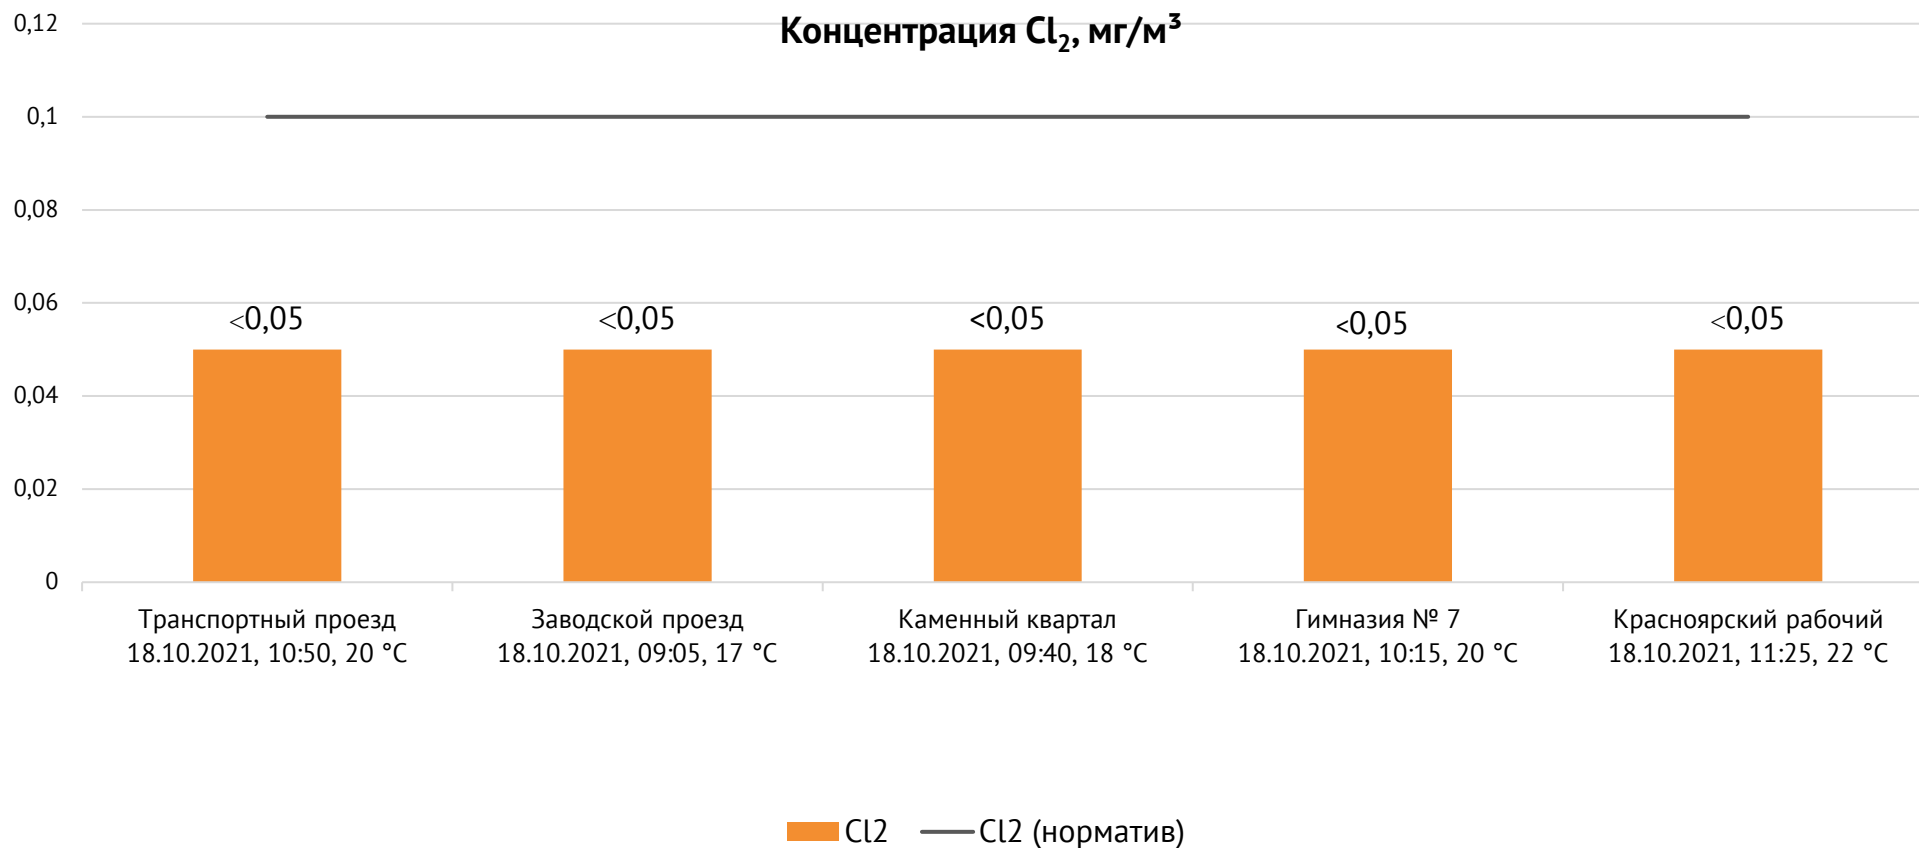

ОАО «Красцветмет»

Тел.: +7 391 259 3333, info@krastsvetmet.ru, www.krastsvetmet.ru

Транспортный проезд, дом 1, г. Красноярск, Российская Федерация, 660027