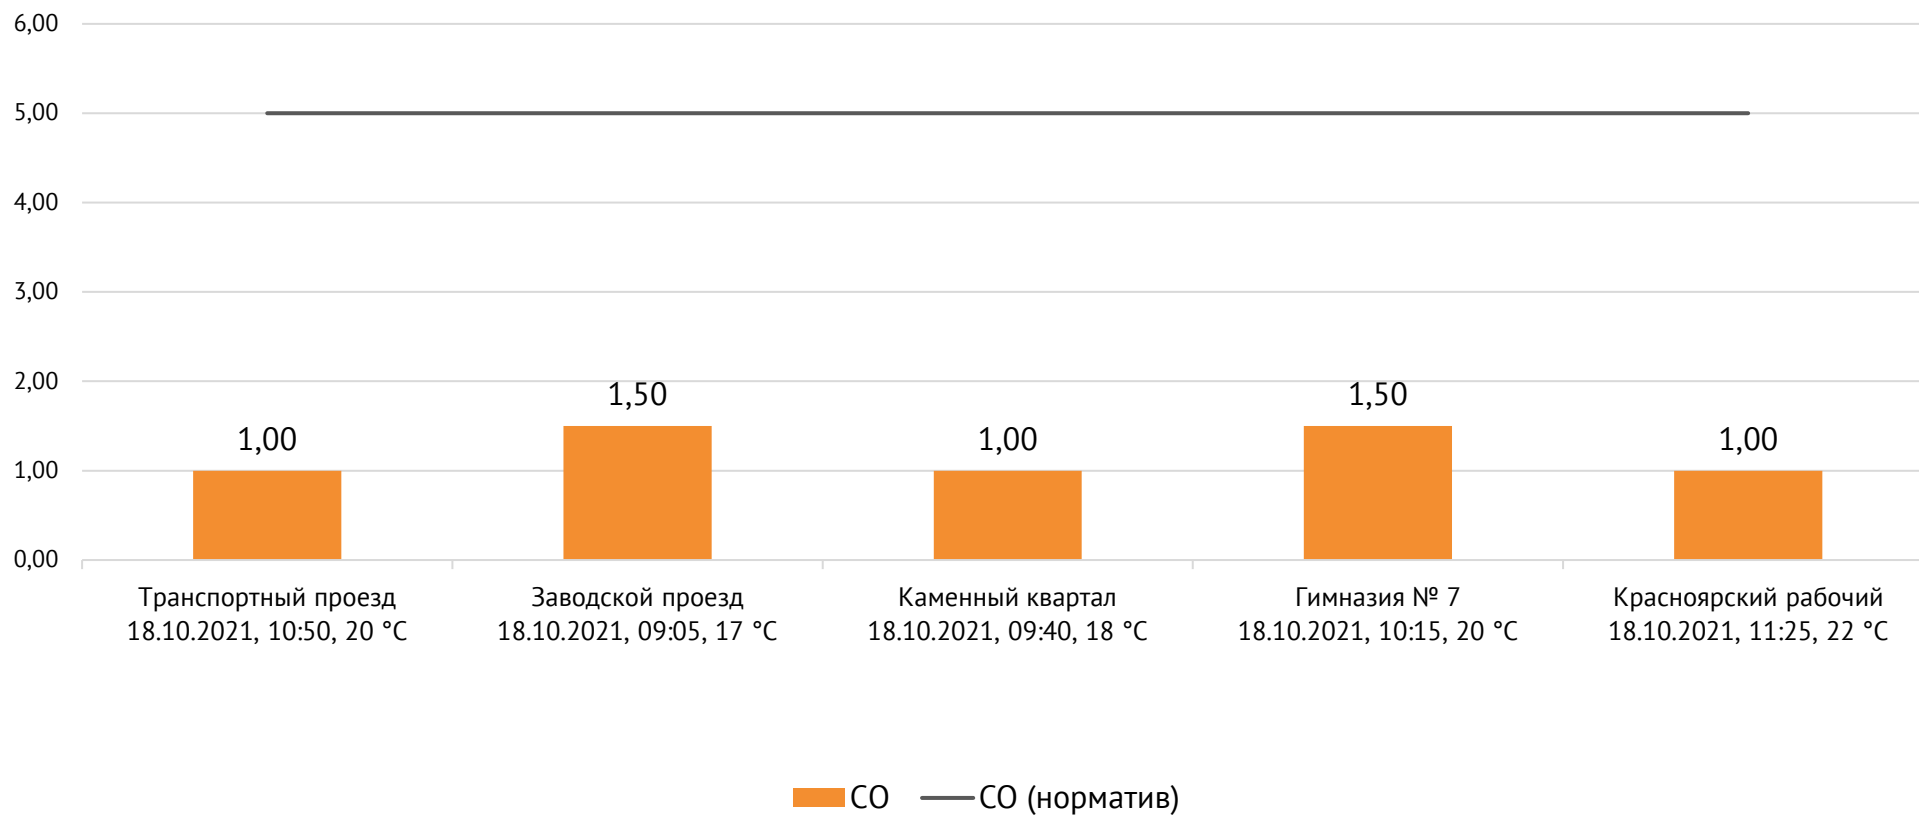

ОАО «Красцветмет»

Тел.: +7 391 259 3333, info@krastsvetmet.ru, www.krastsvetmet.ru

Транспортный проезд, дом 1, г. Красноярск, Российская Федерация, 660027

Концентрация CO, мг/м³