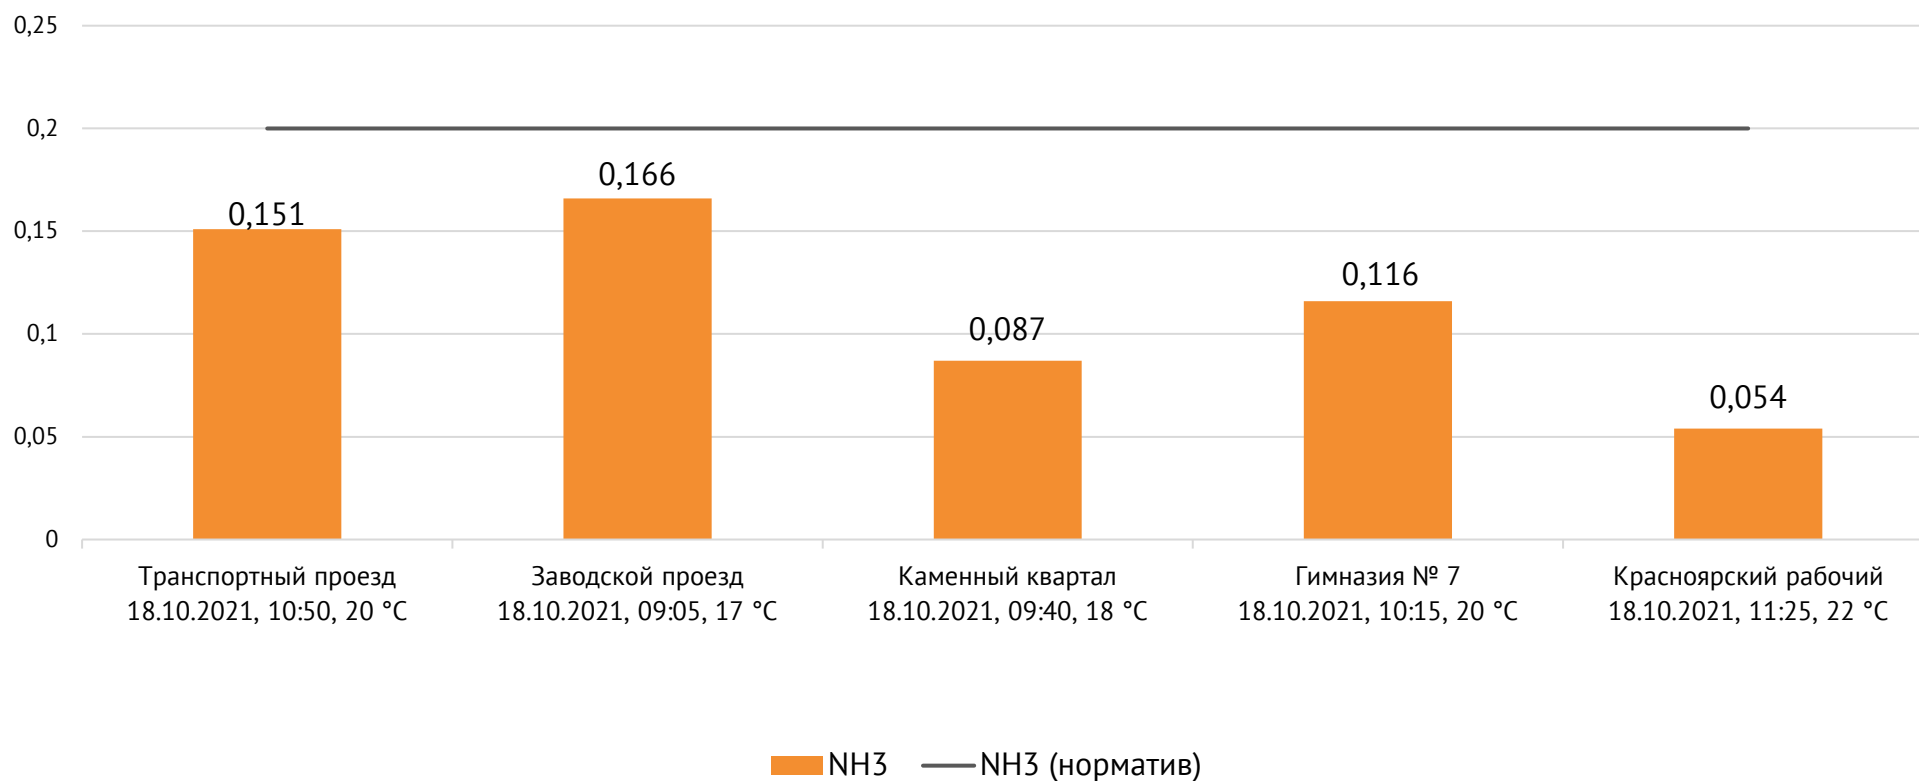

Концентрация CO, мг/м³

ОАО «Красцветмет»

Тел.: +7 391 259 3333, info@krastsvetmet.ru, www.krastsvetmet.ru

Транспортный проезд, дом 1, г. Красноярск, Российская Федерация, 660027

Концентрация NH_3 , мг/м^3