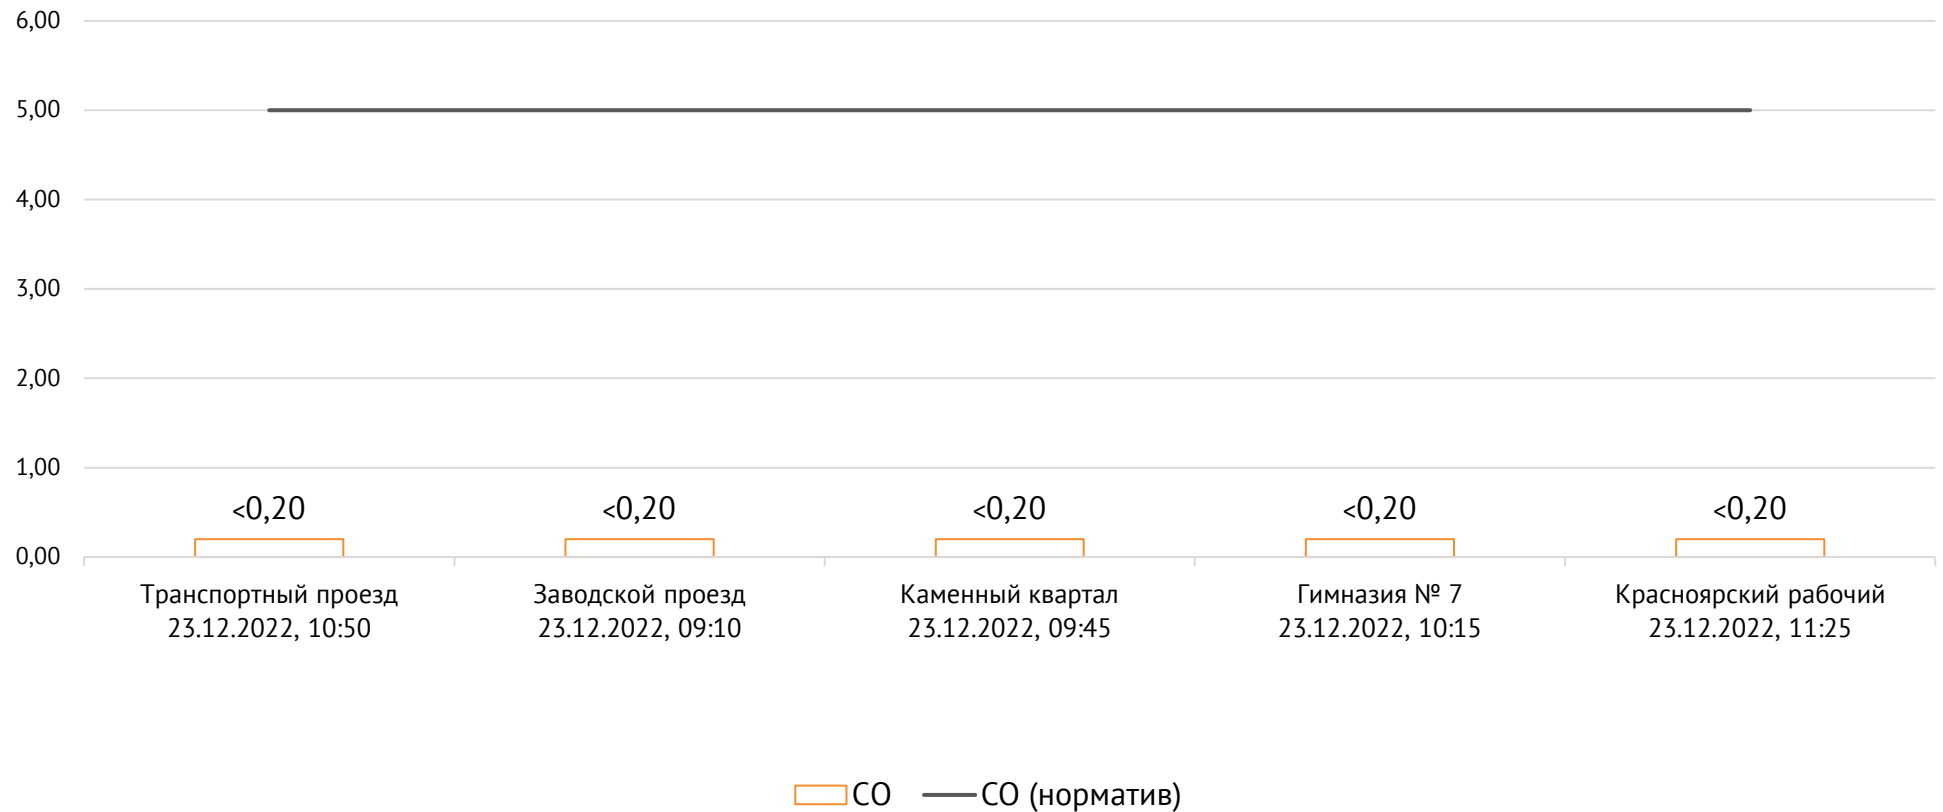

Концентрация CO, мг/м³

ОАО «Красцветмет»

Тел.: +7 391 259 3333, info@krastsvetmet.ru, www.krastsvetmet.ru

Транспортный проезд, дом 1, г. Красноярск, Российская Федерация, 660027

Концентрация NH_3 , мг/м^3