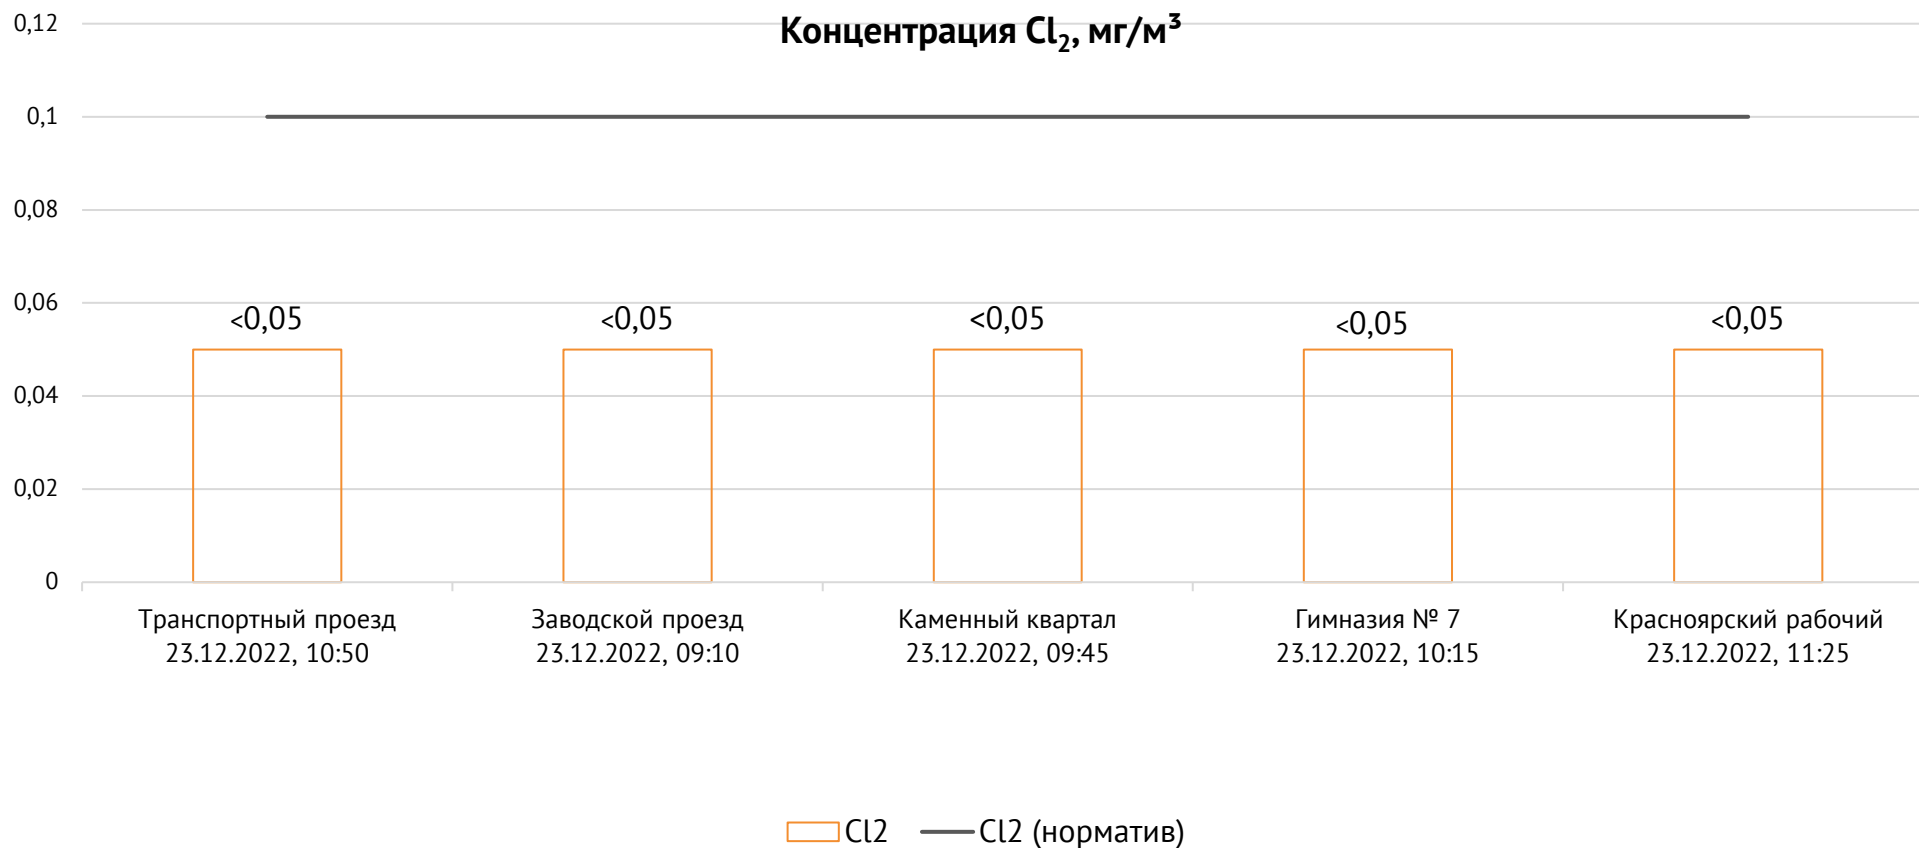

ОАО «Красцветмет»

Тел.: +7 391 259 3333, info@krastsvetmet.ru, www.krastsvetmet.ru

Транспортный проезд, дом 1, г. Красноярск, Российская Федерация, 660027