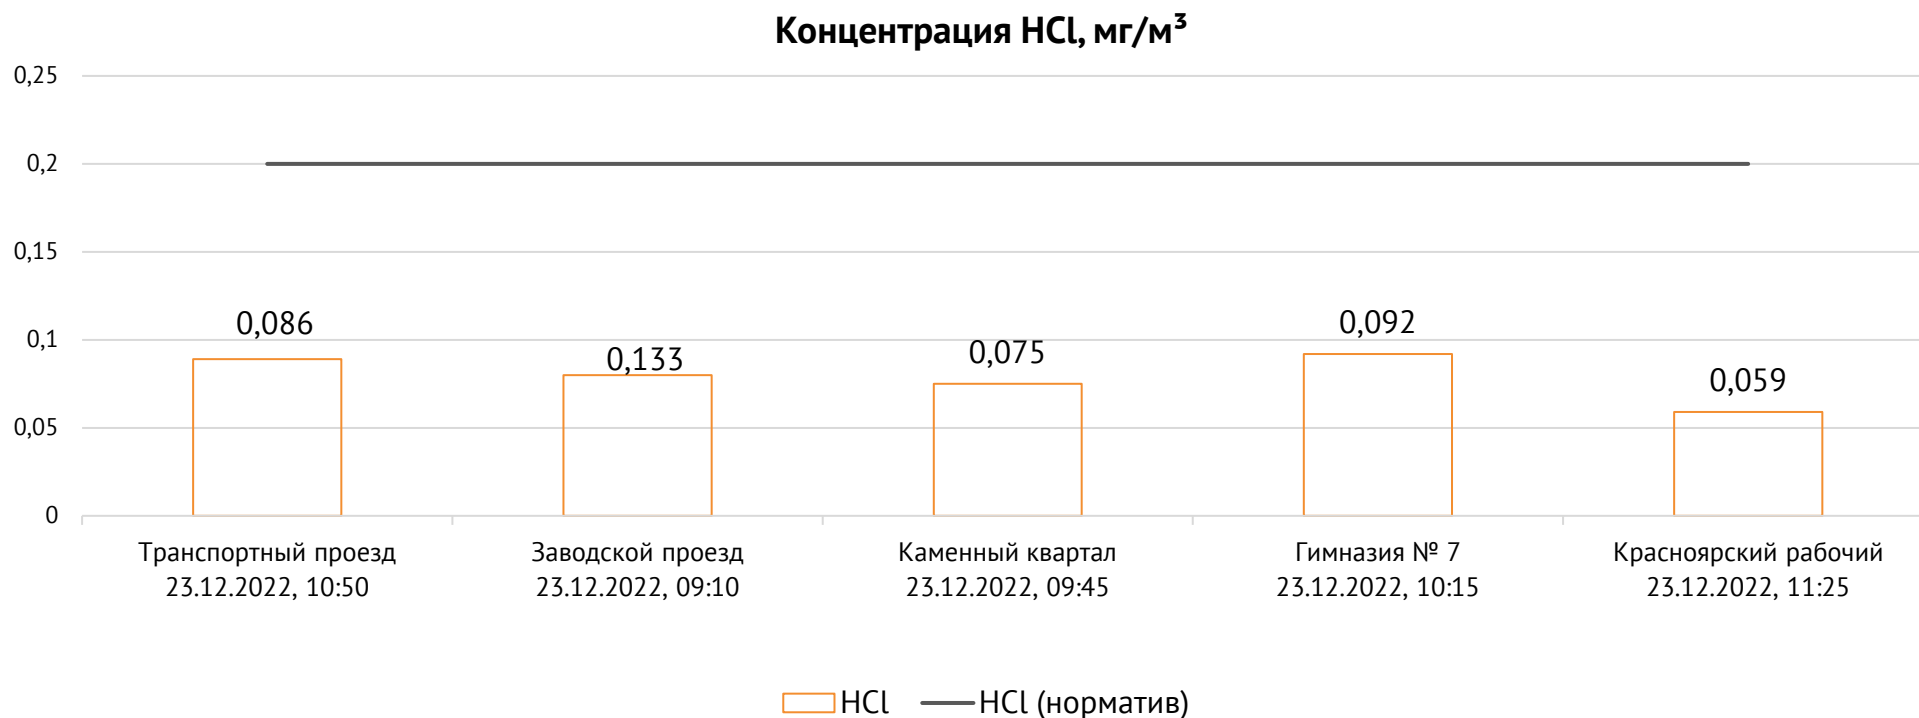

ОАО «Красцветмет»

Тел.: +7 391 259 3333, info@krastsvetmet.ru, www.krastsvetmet.ru

Транспортный проезд, дом 1, г. Красноярск, Российская Федерация, 660027

Протокол № 2728/Г от 23.12.2022

Контроль уровня загрязнения атмосферного воздуха (в том числе в период обввления неблагоприятных метеоусловий на границе санитарно-защитной зоны)

Номер вводимого режима: