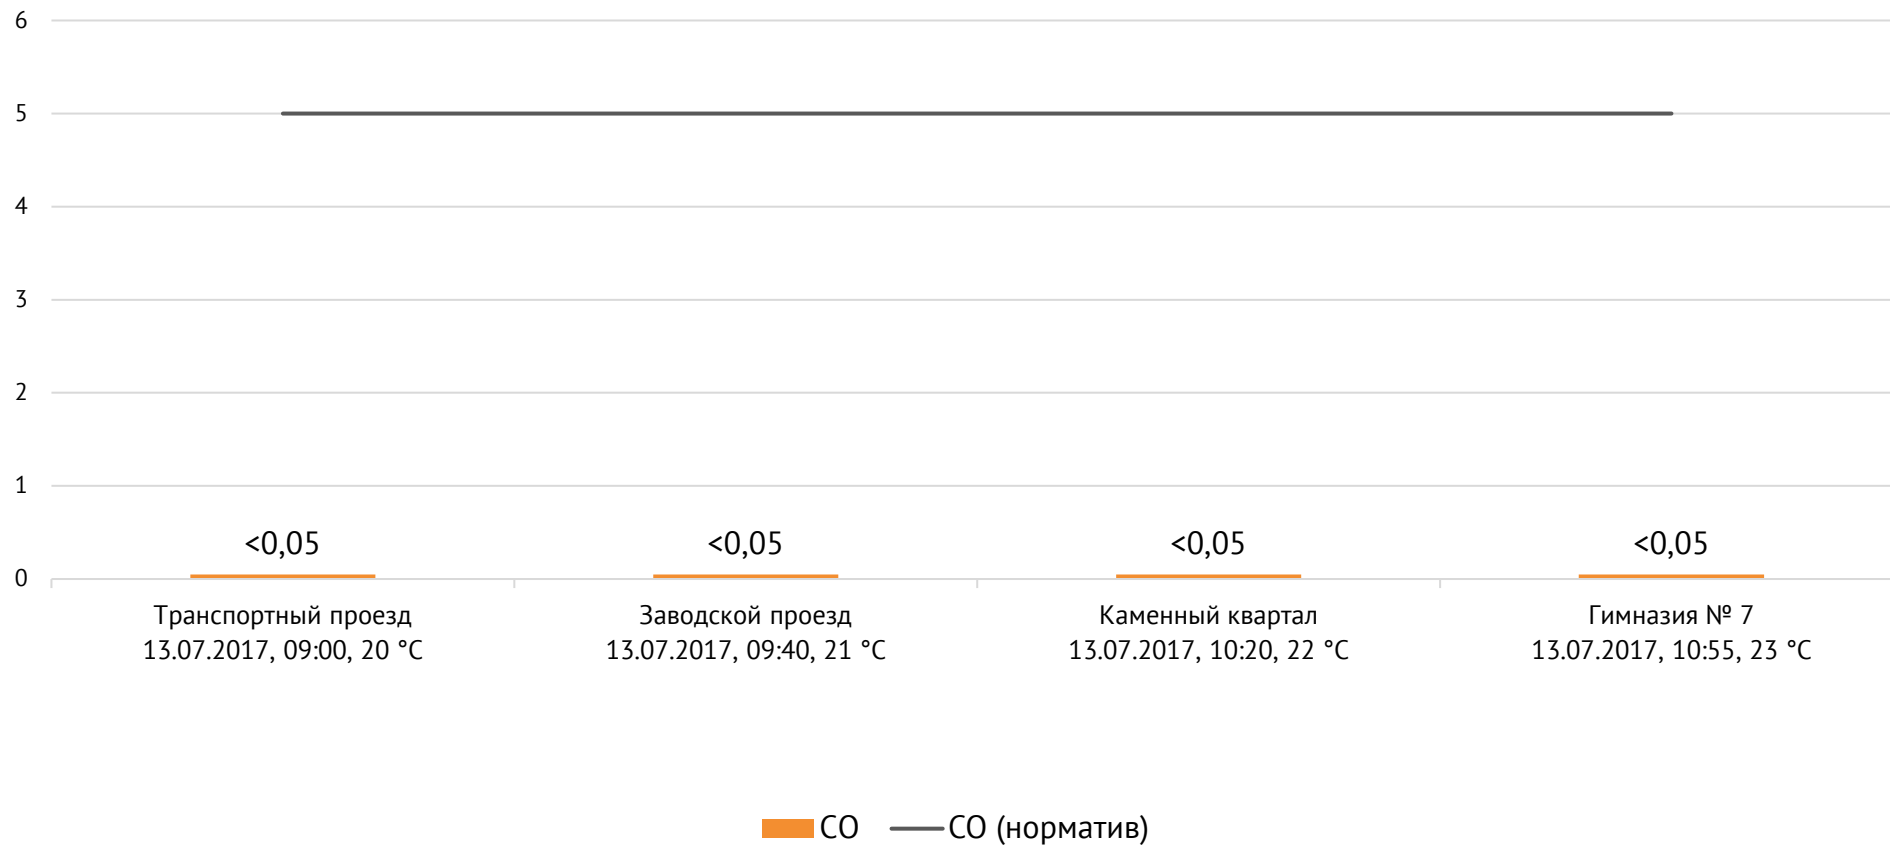

ОАО «Красцветмет»

Тел.: +7 391 259 3333, info@krastsvetmet.ru, www.krastsvetmet.ru

Транспортный проезд, дом 1, г. Красноярск, Российская Федерация, 660027

Концентрация CO, мг/м³