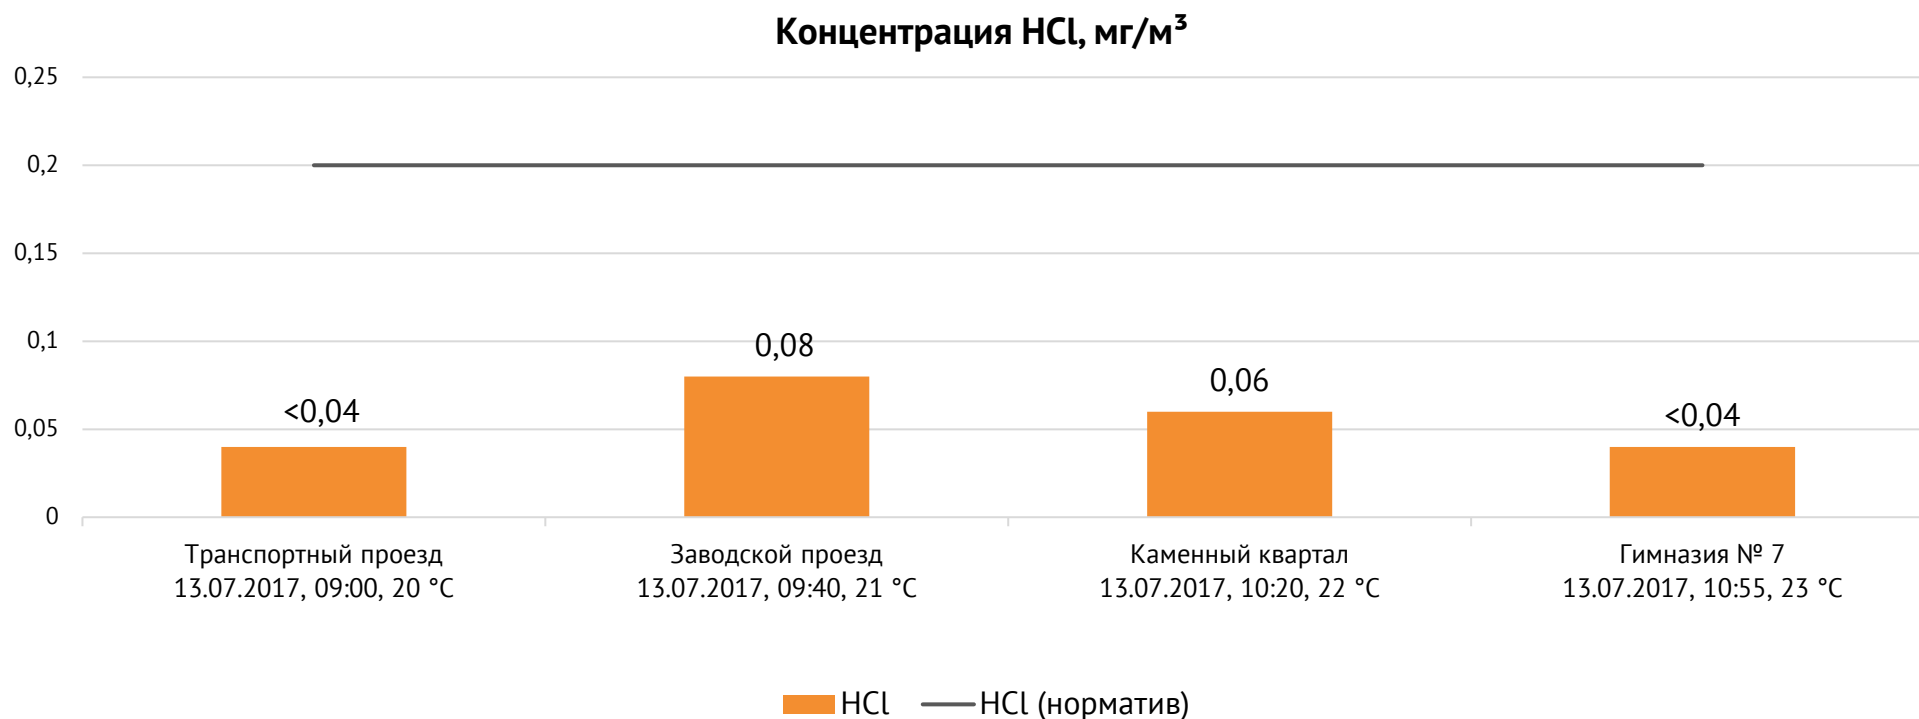

Направление ветра и номер вводимого режима: северо-западный слабый

Концентрация Cl₂, мг/м³

ОАО «Красцветмет»

Тел.: +7 391 259 3333, info@krastsvetmet.ru, www.krastsvetmet.ru

Транспортный проезд, дом 1, г. Красноярск, Российская Федерация, 660027