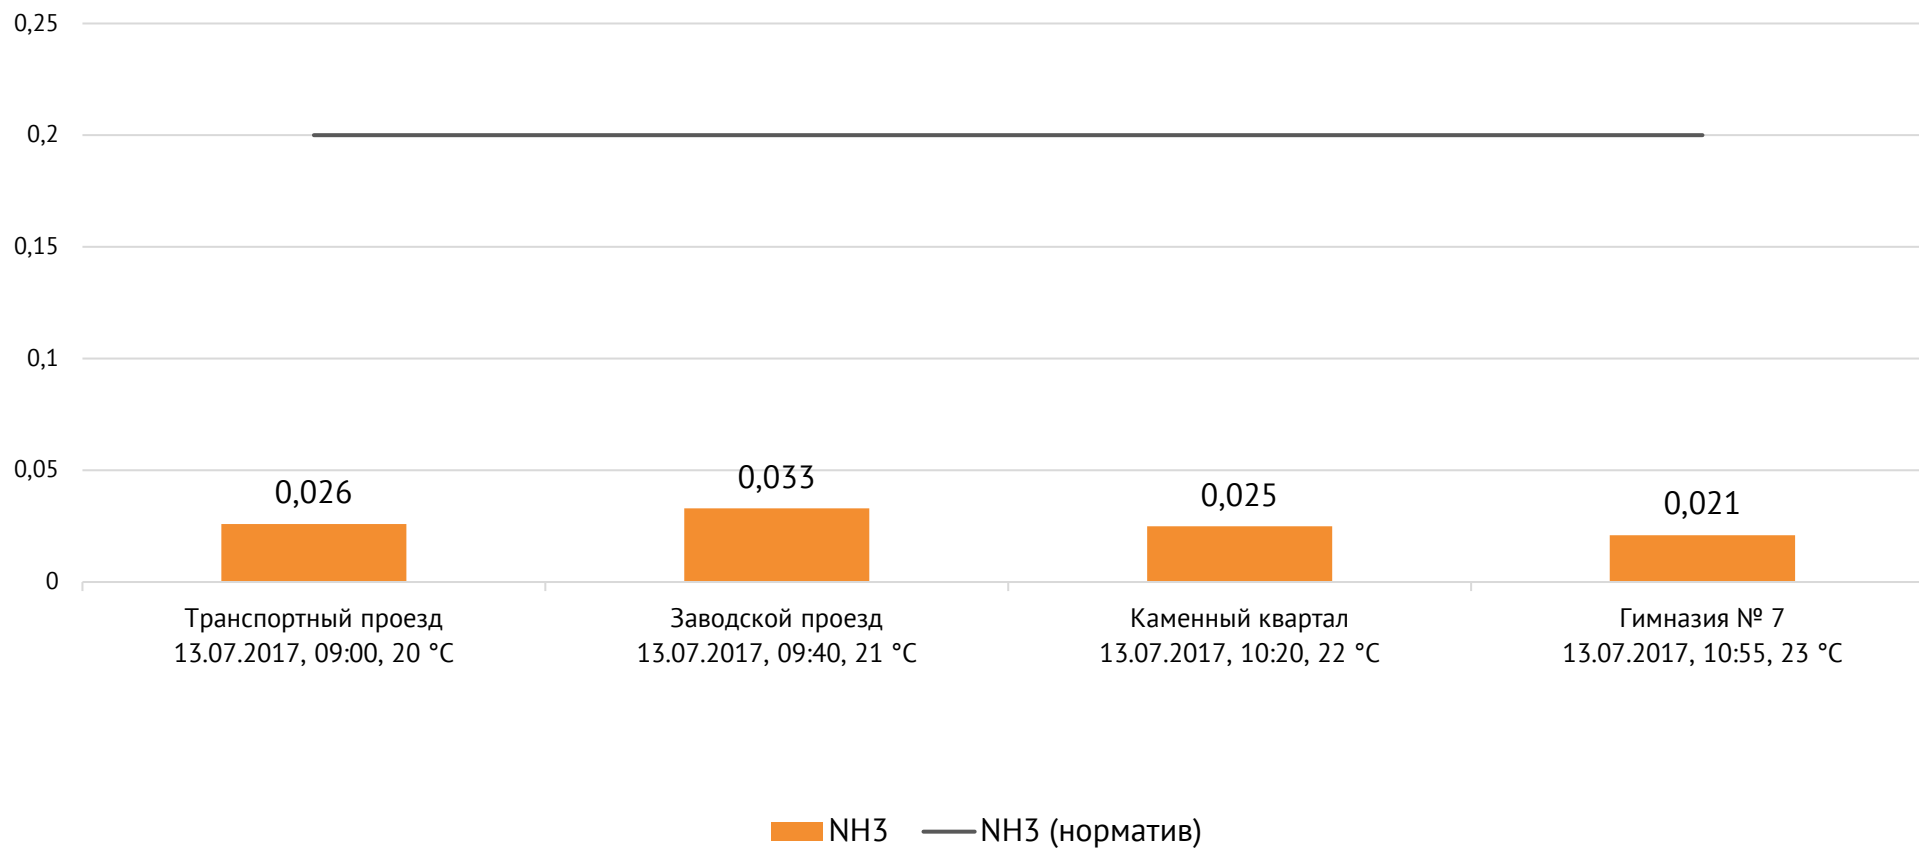

Концентрация NO₂, мг/м³

ОАО «Красцветмет»

Тел.: +7 391 259 3333, info@krastsvetmet.ru, www.krastsvetmet.ru

Транспортный проезд, дом 1, г. Красноярск, Российская Федерация, 660027

Концентрация CO, мг/м³

Концентрация NH₃, мг/м³