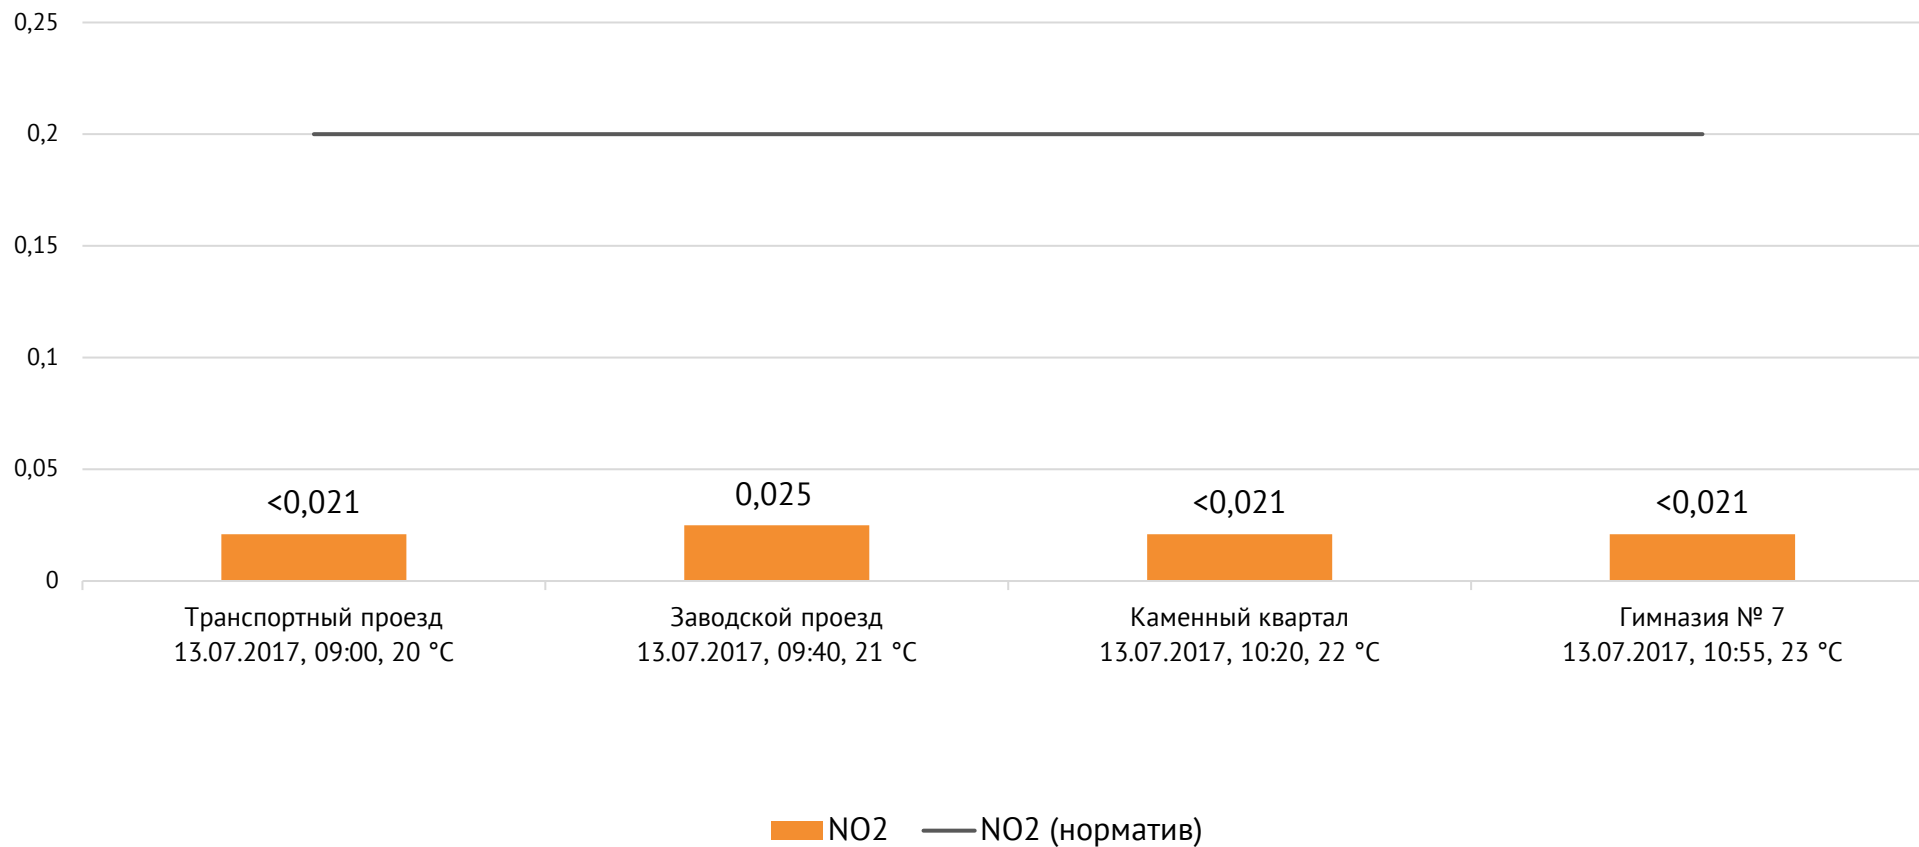

ОАО «Красцветмет»

Тел.: +7 391 259 3333, info@krastsvetmet.ru, www.krastsvetmet.ru

Транспортный проезд, дом 1, г. Красноярск, Российская Федерация, 660027

Концентрация NO₂, мг/м³