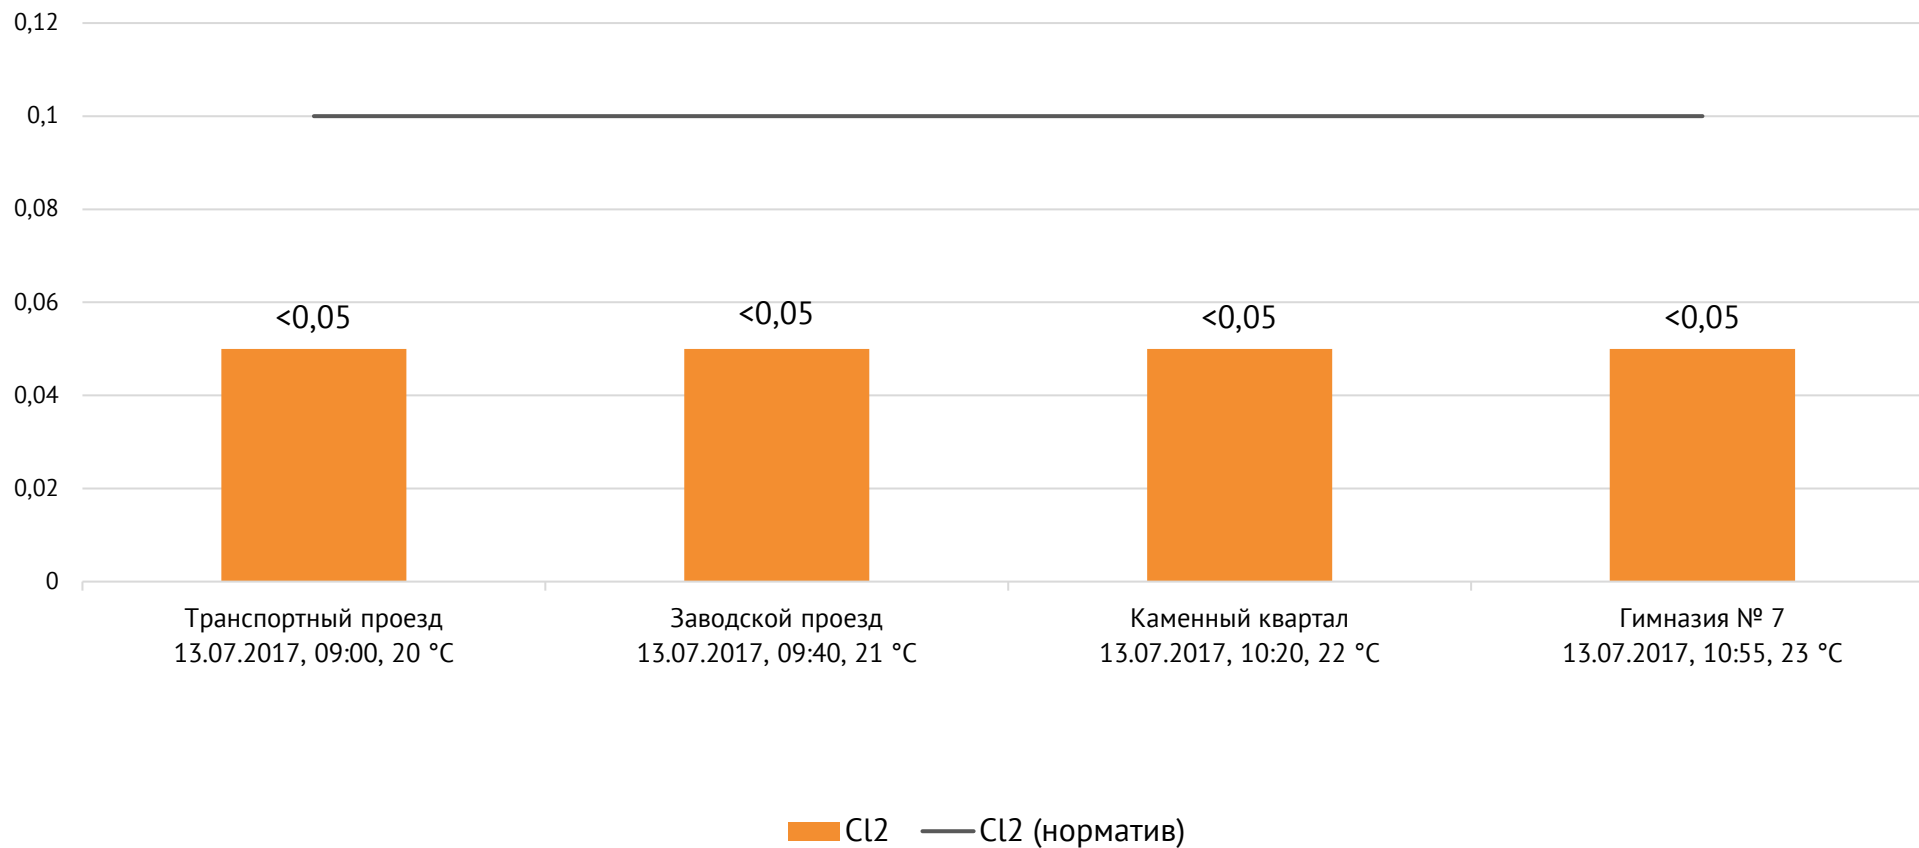

Направление ветра и номер вводимого режима: северо-западный слабый

Концентрация Cl₂, мг/м³

ОАО «Красцветмет»

Тел.: +7 391 259 3333, info@krastsvetmet.ru, www.krastsvetmet.ru

Транспортный проезд, дом 1, г. Красноярск, Российская Федерация, 660027