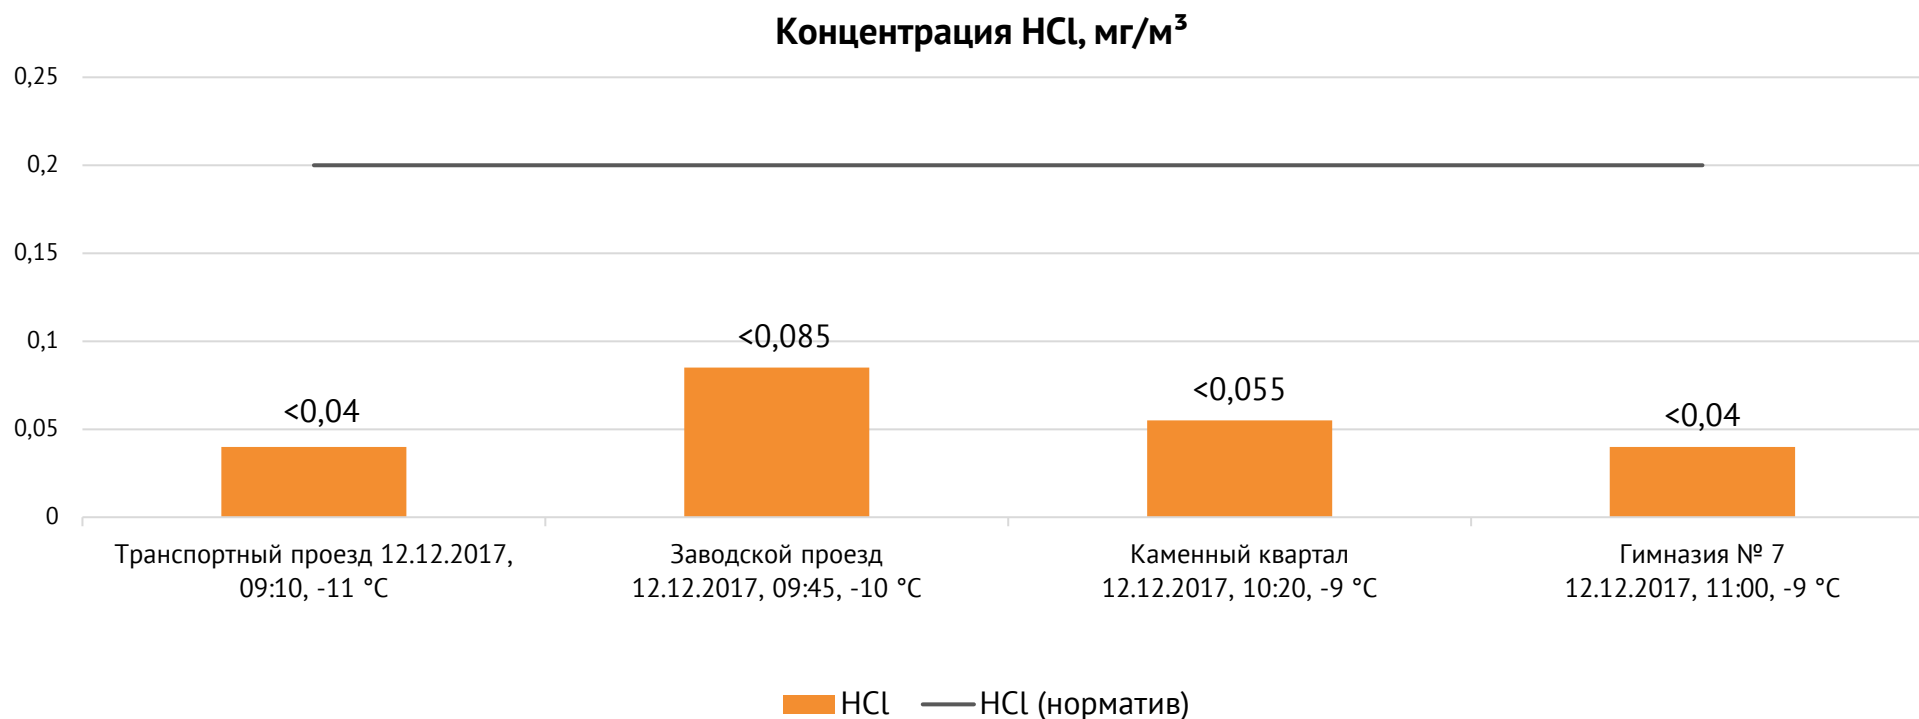

ОАО «Красцветмет»

Тел.: +7 391 259 3333, info@krastsvetmet.ru, www.krastsvetmet.ru

Транспортный проезд, дом 1, г. Красноярск, Российская Федерация, 660027

Протокол № 8514/Г от 12.12.2017

Контроль уровня загрязнения атмосферного воздуха (в том числе в период возникновения неблагоприятных метеоусловий (НМУ) на границе санитарно-защитной зоны)

Направление ветра и номер вводимого режима: северо-западный слабый, НМУ