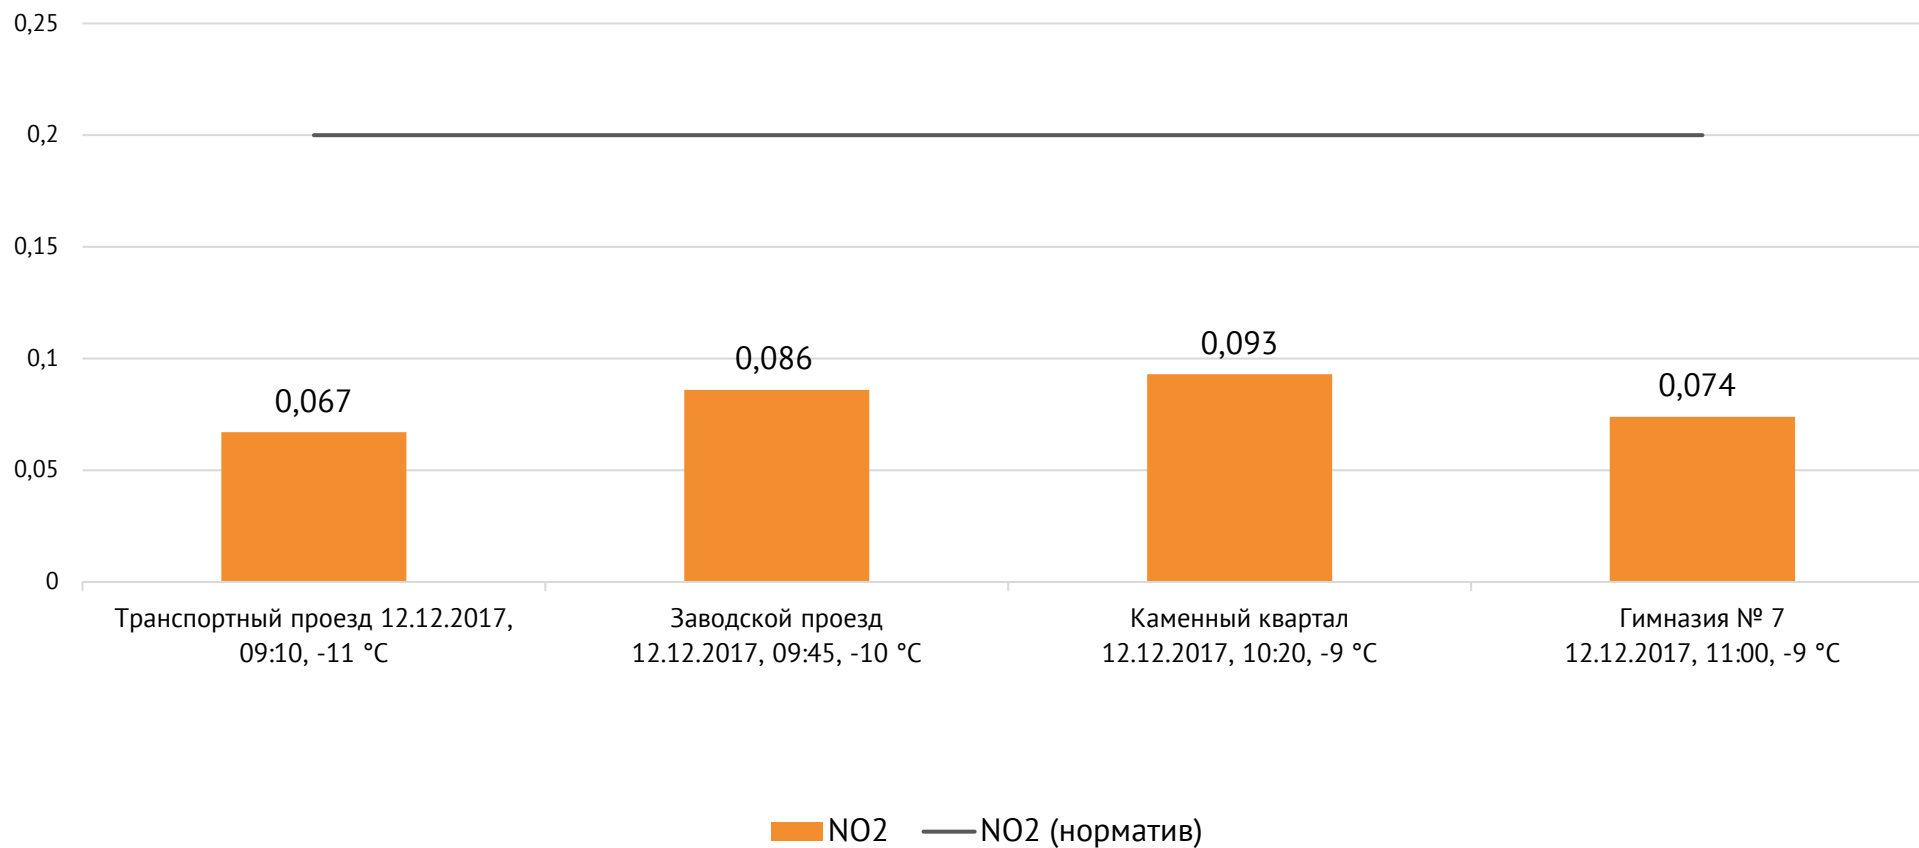

Концентрация NO₂, мг/м³