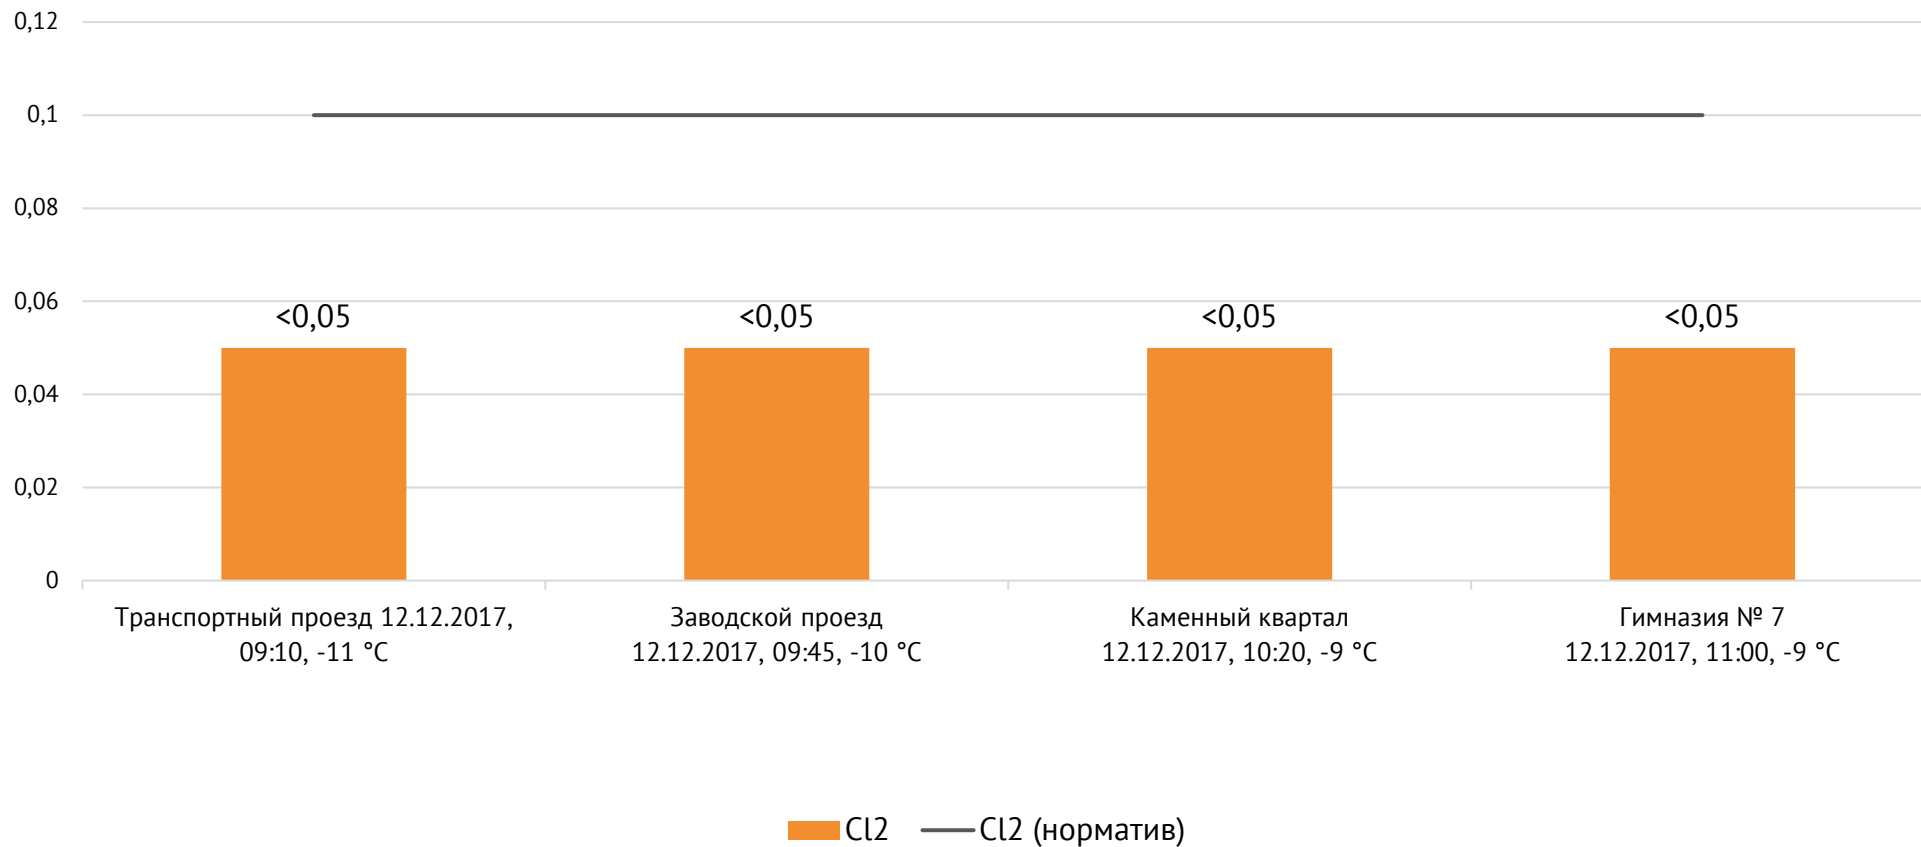

ОАО «Красцветмет»

Тел.: +7 391 259 3333, info@krastsvetmet.ru, www.krastsvetmet.ru

Транспортный проезд, дом 1, г. Красноярск, Российская Федерация, 660027

Концентрация Cl₂, мг/м³