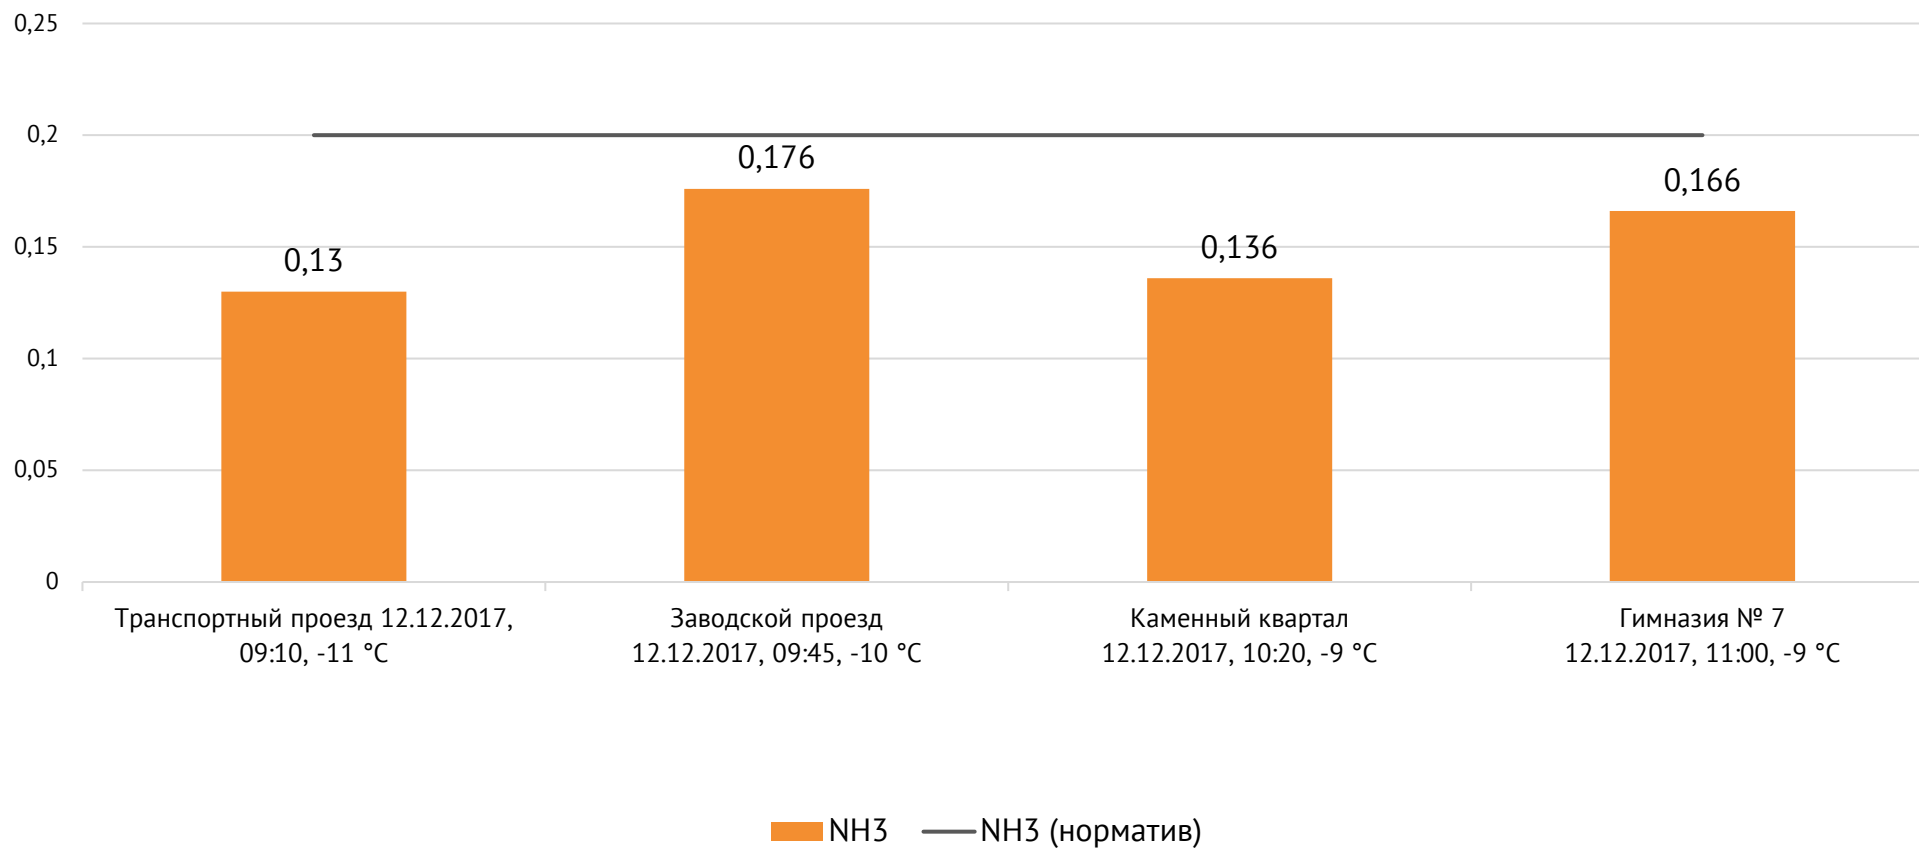

ОАО «Красцветмет»

Тел.: +7 391 259 3333, info@krastsvetmet.ru, www.krastsvetmet.ru

Транспортный проезд, дом 1, г. Красноярск, Российская Федерация, 660027

Концентрация NH_3 , мг/м^3