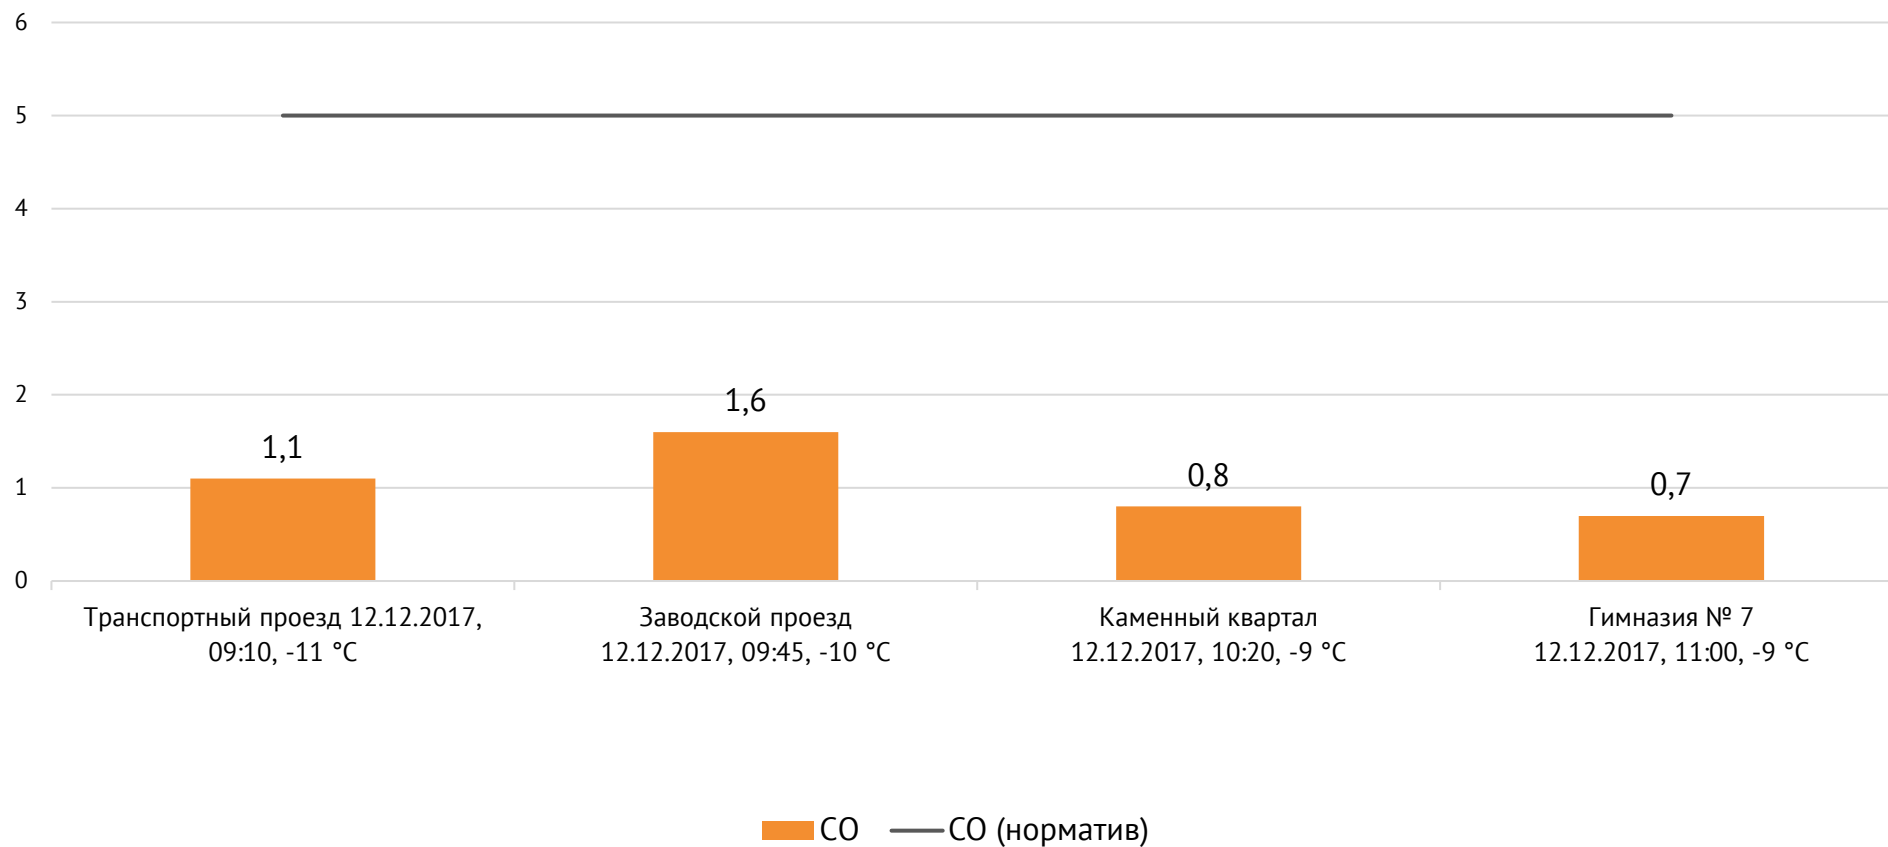

Концентрация Cl₂, мг/м³

Концентрация NO₂, мг/м³

ОАО «Красцветмет»

Тел.: +7 391 259 3333, info@krastsvetmet.ru, www.krastsvetmet.ru

Транспортный проезд, дом 1, г. Красноярск, Российская Федерация, 660027

Концентрация CO, мг/м³