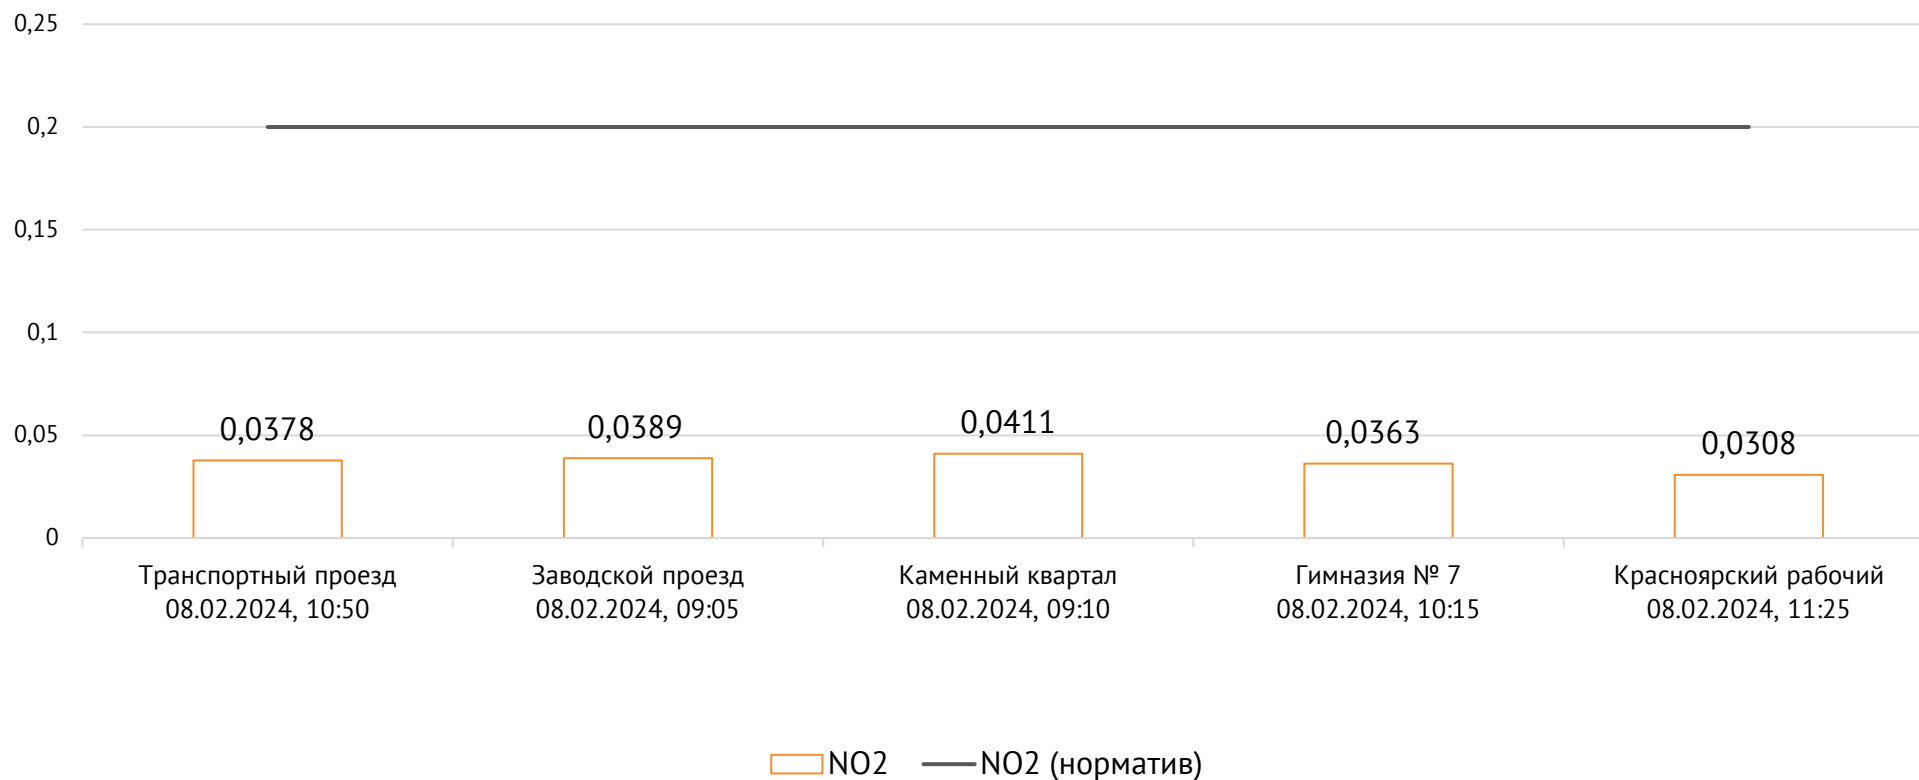

ОАО «Красцветмет»

Тел.: +7 391 259 3333, info@krastsvetmet.ru, www.krastsvetmet.ru

Транспортный проезд, дом 1, г. Красноярск, Российская Федерация, 660027

Концентрация NO₂, мг/м³