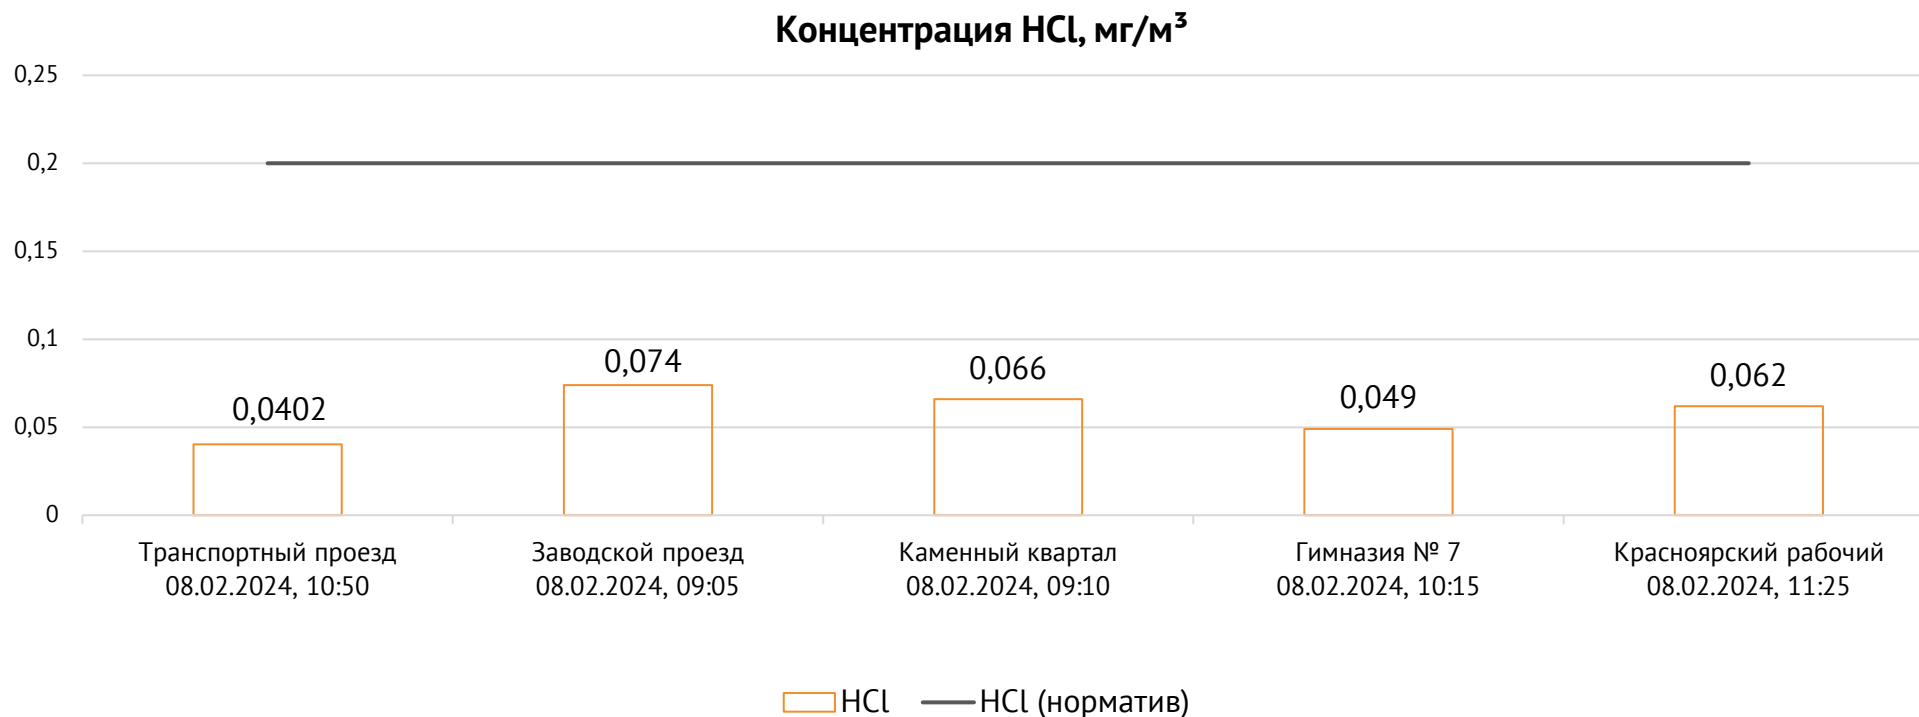

ОАО «Красцветмет»

Тел.: +7 391 259 3333, info@krastsvetmet.ru, www.krastsvetmet.ru

Транспортный проезд, дом 1, г. Красноярск, Российская Федерация, 660027

Протокол № 5222-Г от 09.02.2024

Контроль уровня загрязнения атмосферного воздуха (в том числе в период объявления неблагоприятных метеоусловий на границе санитарно-защитной зоны)

Номер вводимого режима: I режим