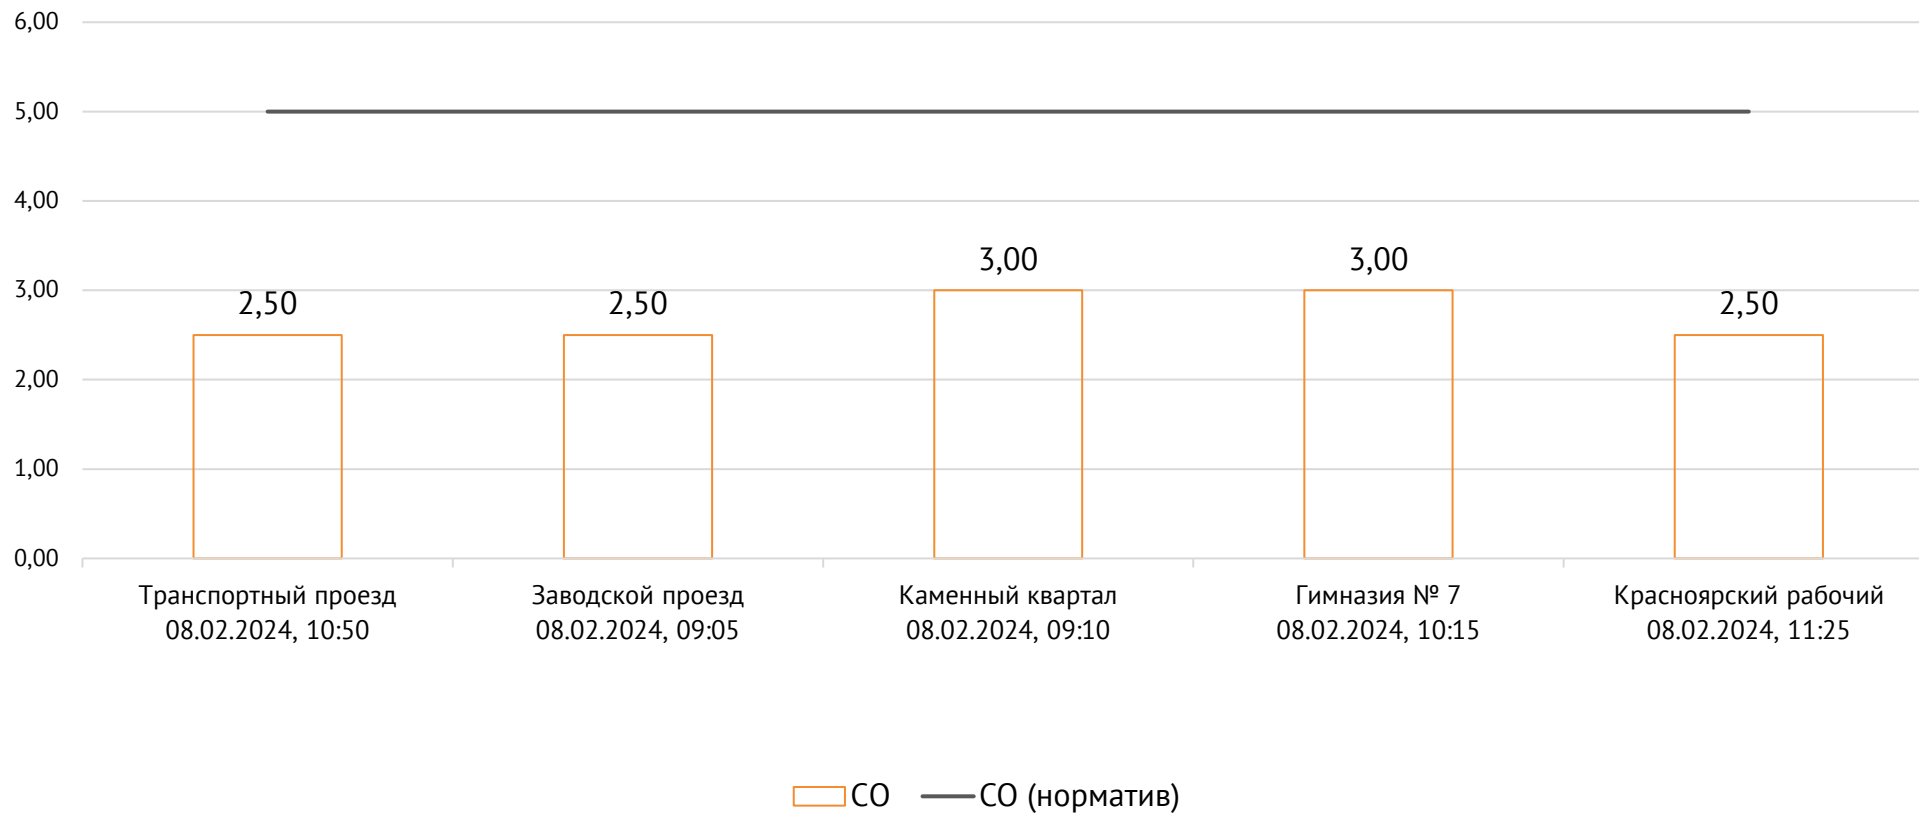

ОАО «Красцветмет»

Тел.: +7 391 259 3333, info@krastsvetmet.ru, www.krastsvetmet.ru

Транспортный проезд, дом 1, г. Красноярск, Российская Федерация, 660027

Концентрация CO, мг/м³