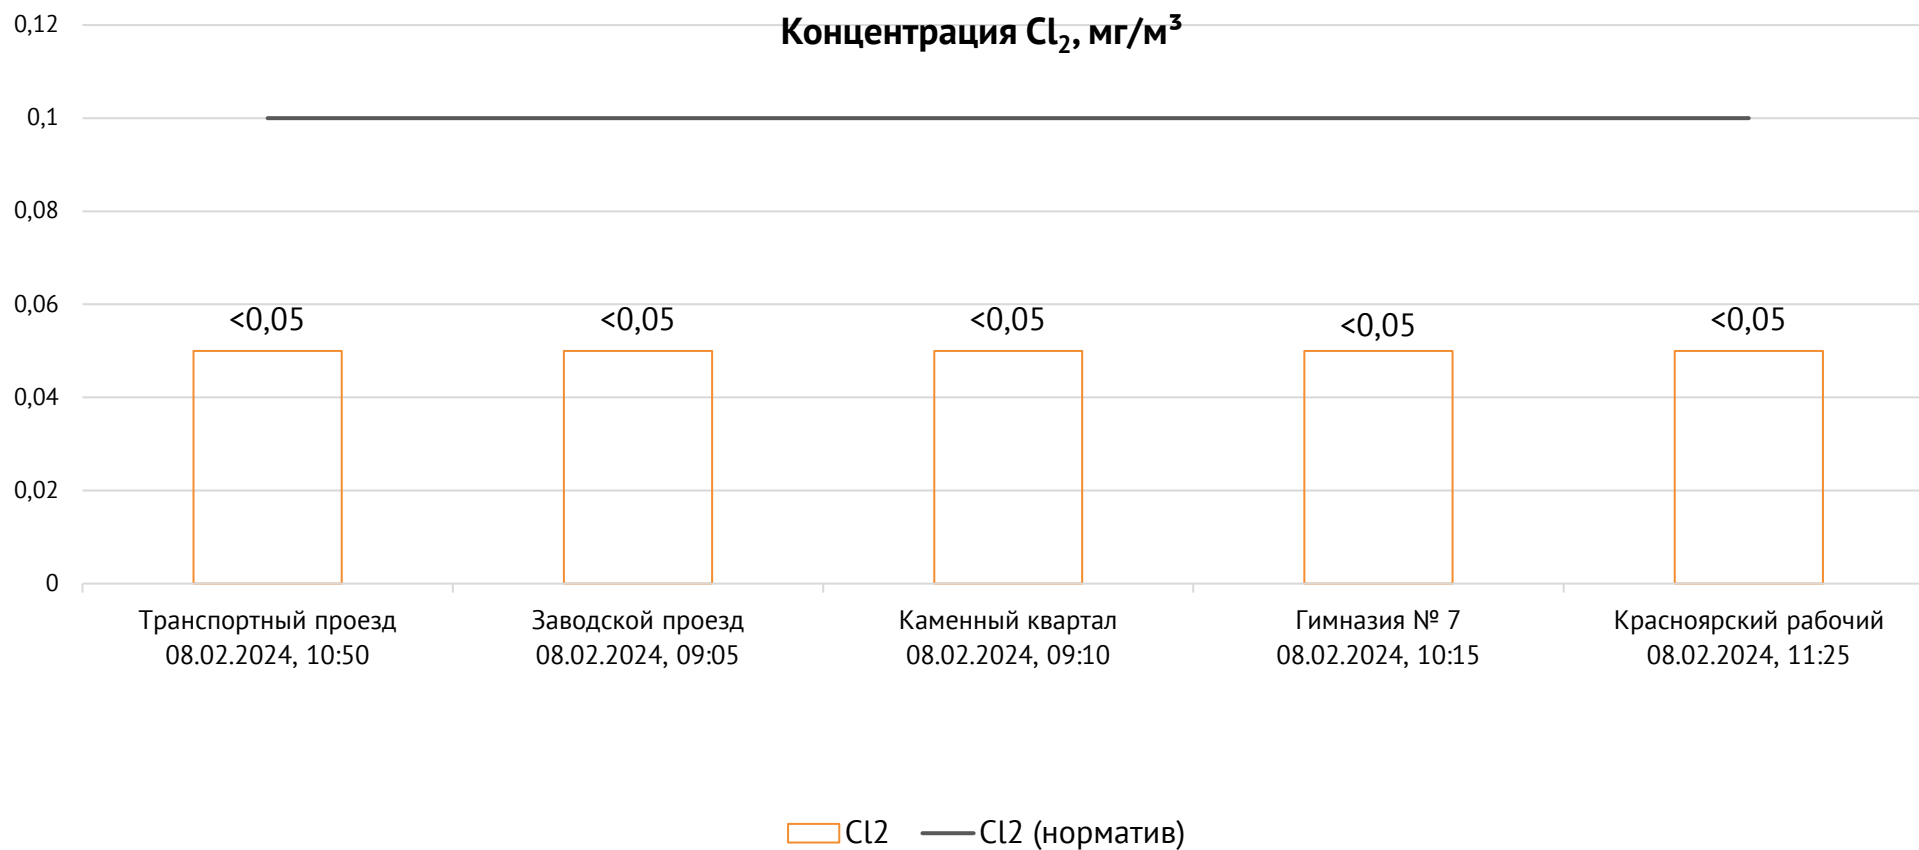

ОАО «Красцветмет»

Тел.: +7 391 259 3333, info@krastsvetmet.ru, www.krastsvetmet.ru

Транспортный проезд, дом 1, г. Красноярск, Российская Федерация, 660027