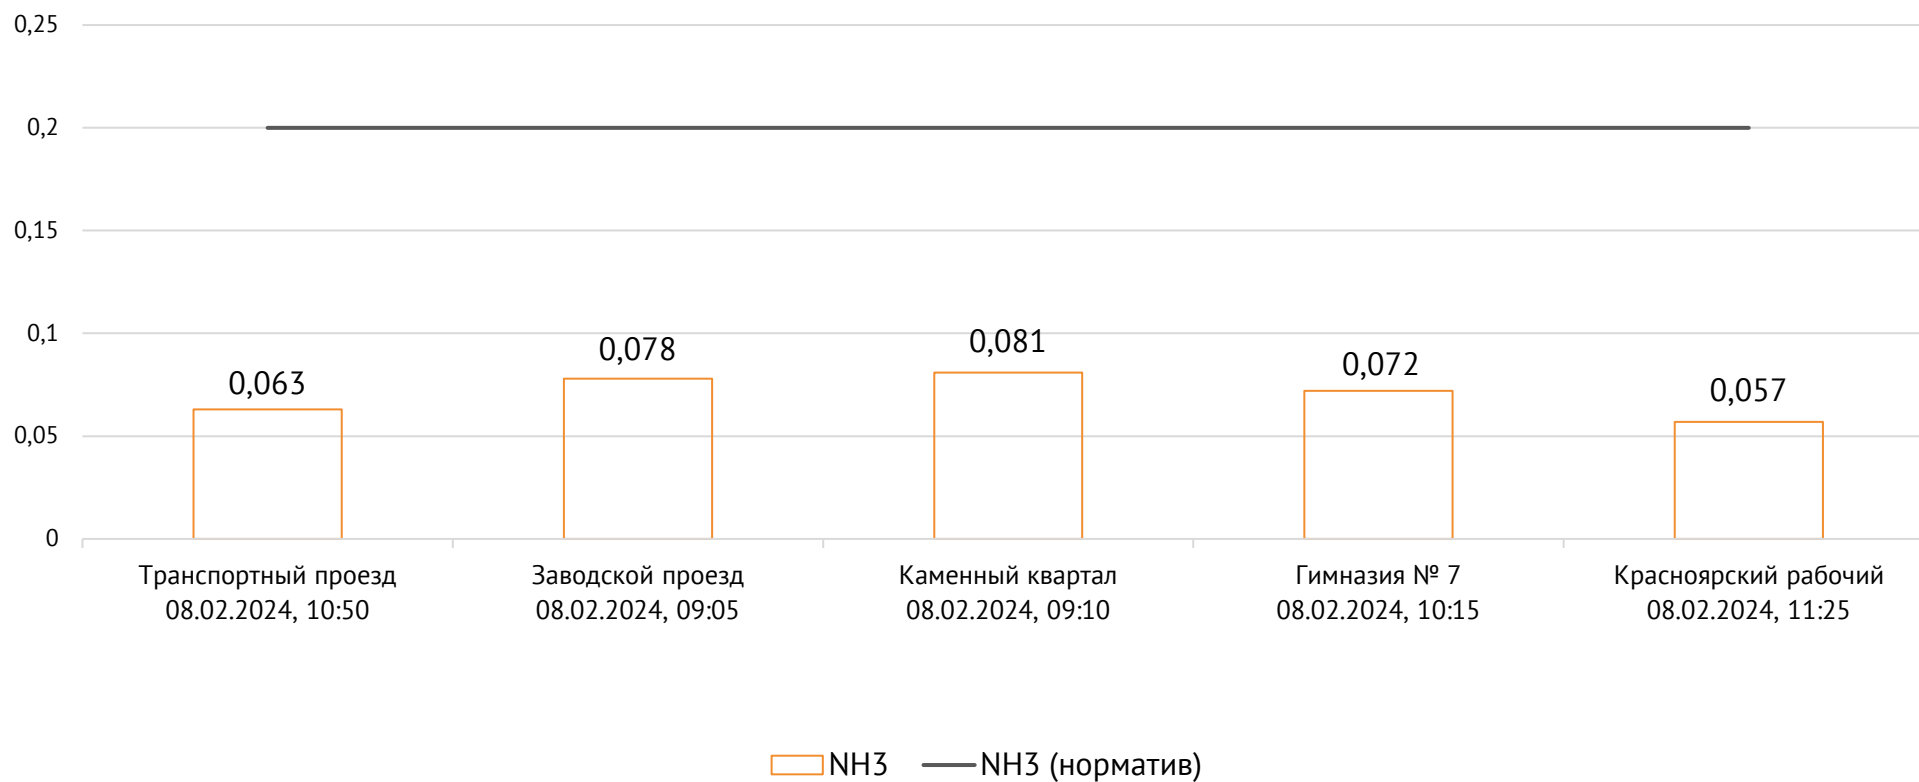

ОАО «Красцветмет»

Тел.: +7 391 259 3333, info@krastsvetmet.ru, www.krastsvetmet.ru

Транспортный проезд, дом 1, г. Красноярск, Российская Федерация, 660027

Концентрация NH_3 , мг/м^3