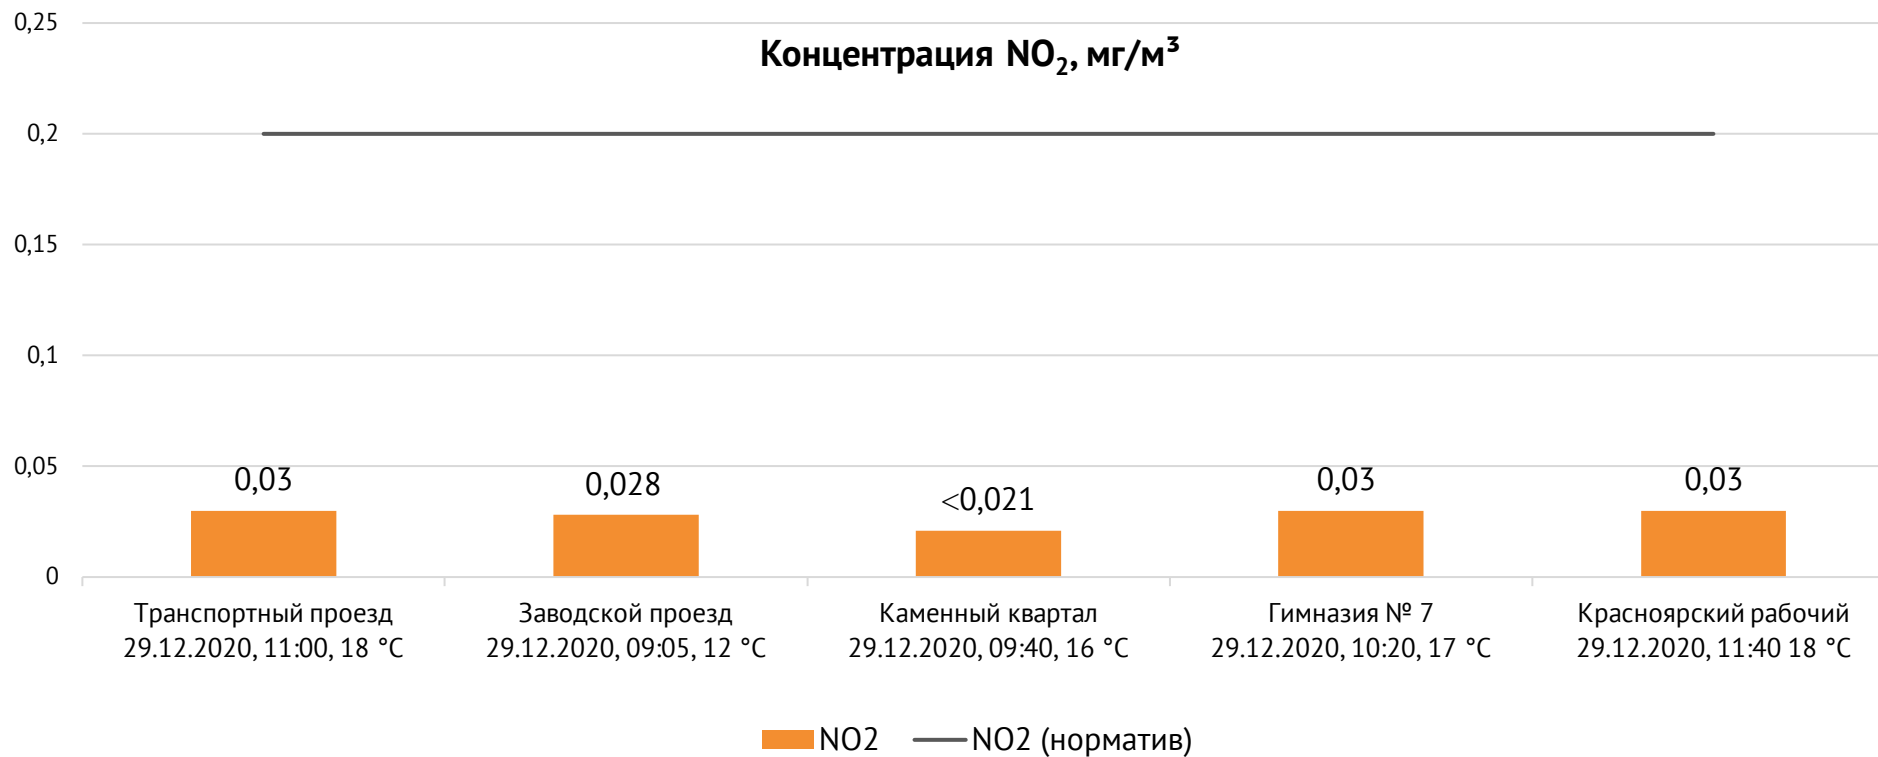

ОАО «Красцветмет»

Тел.: +7 391 259 3333, info@krastsvetmet.ru, www.krastsvetmet.ru

Транспортный проезд, дом 1, г. Красноярск, Российская Федерация, 660027