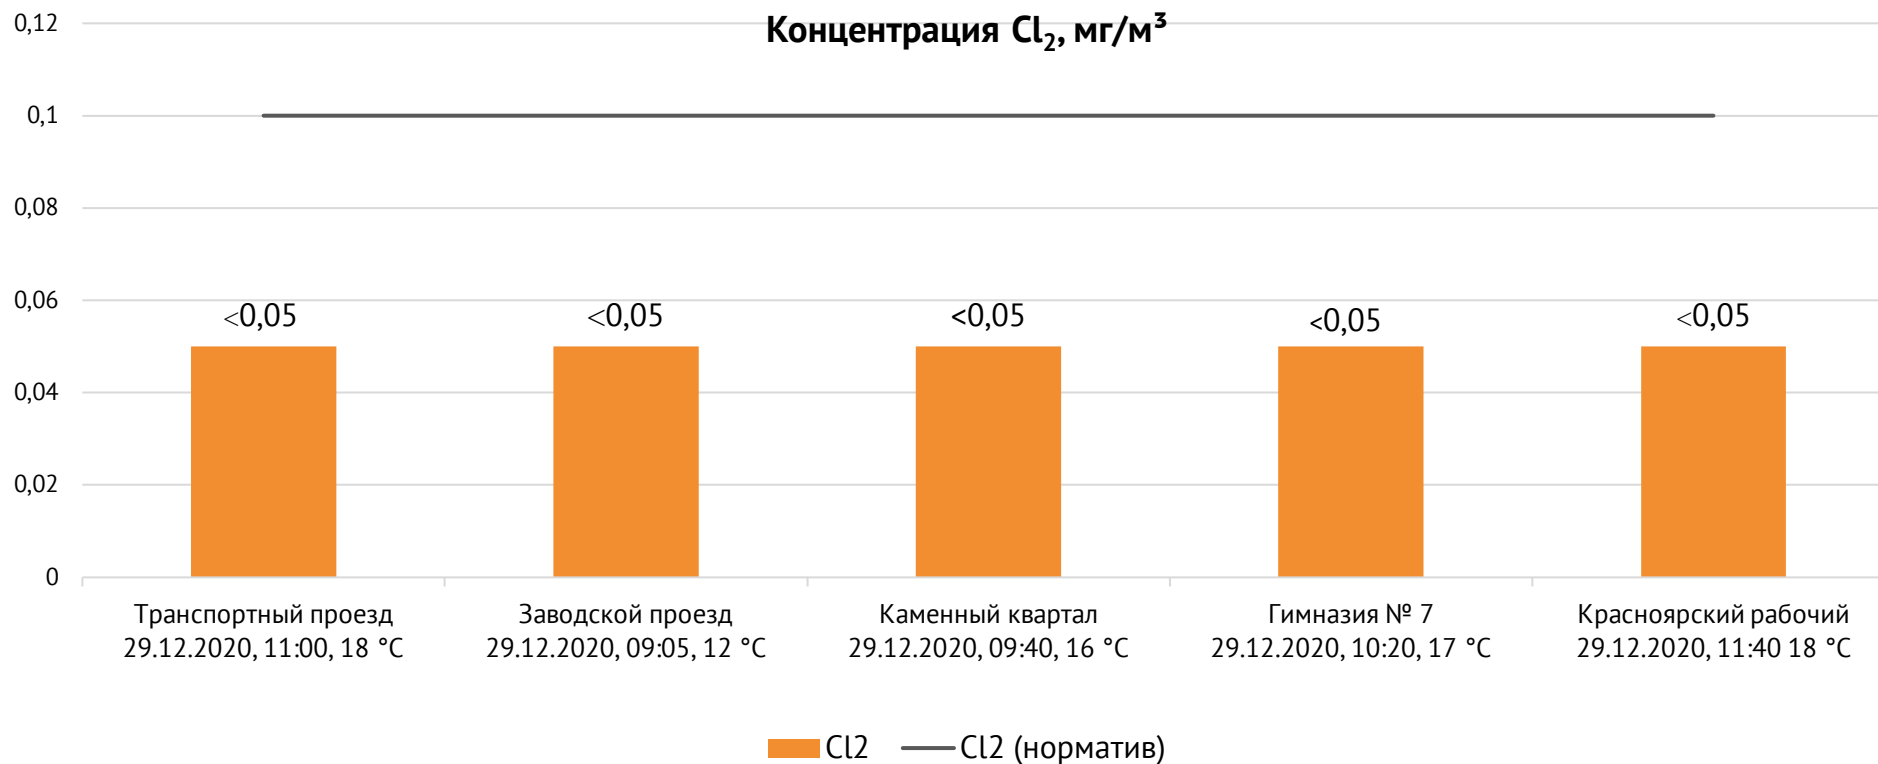

ОАО «Красцветмет»

Тел.: +7 391 259 3333, info@krastsvetmet.ru, www.krastsvetmet.ru

Транспортный проезд, дом 1, г. Красноярск, Российская Федерация, 660027