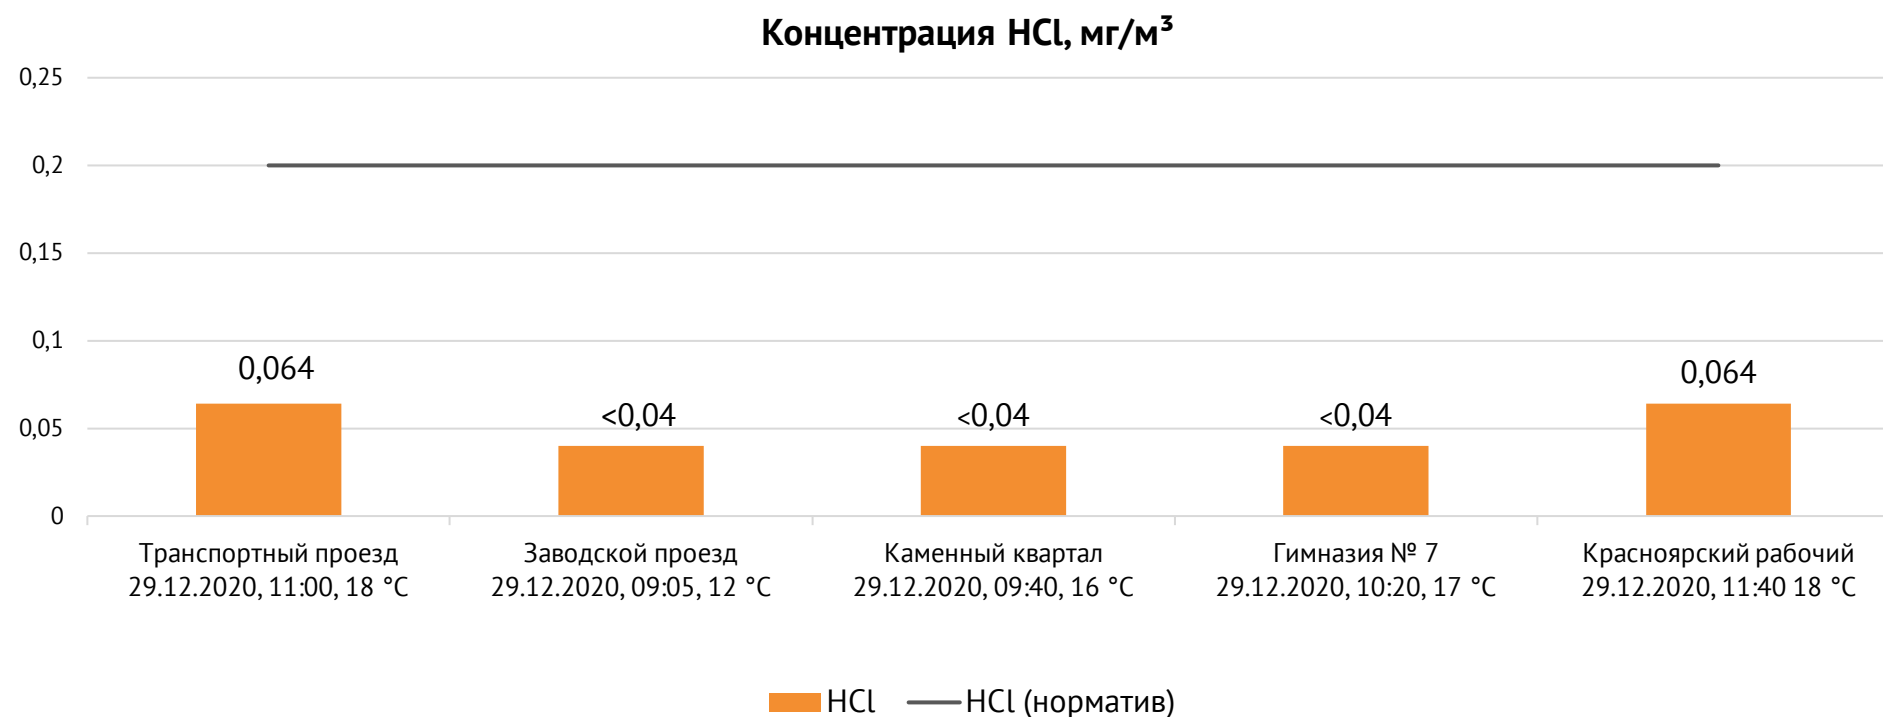

ОАО «Красцветмет»

Тел.: +7 391 259 3333, info@krastsvetmet.ru, www.krastsvetmet.ru

Транспортный проезд, дом 1, г. Красноярск, Российская Федерация, 660027

Протокол № 15915/Г от 29.12.2020

Контроль уровня загрязнения атмосферного воздуха (в том числе в период обввления неблагоприятных метеоусловий на границе санитарно-защитной зоны)

Направление ветра и номер вводимого режима: юго-востчный, 1