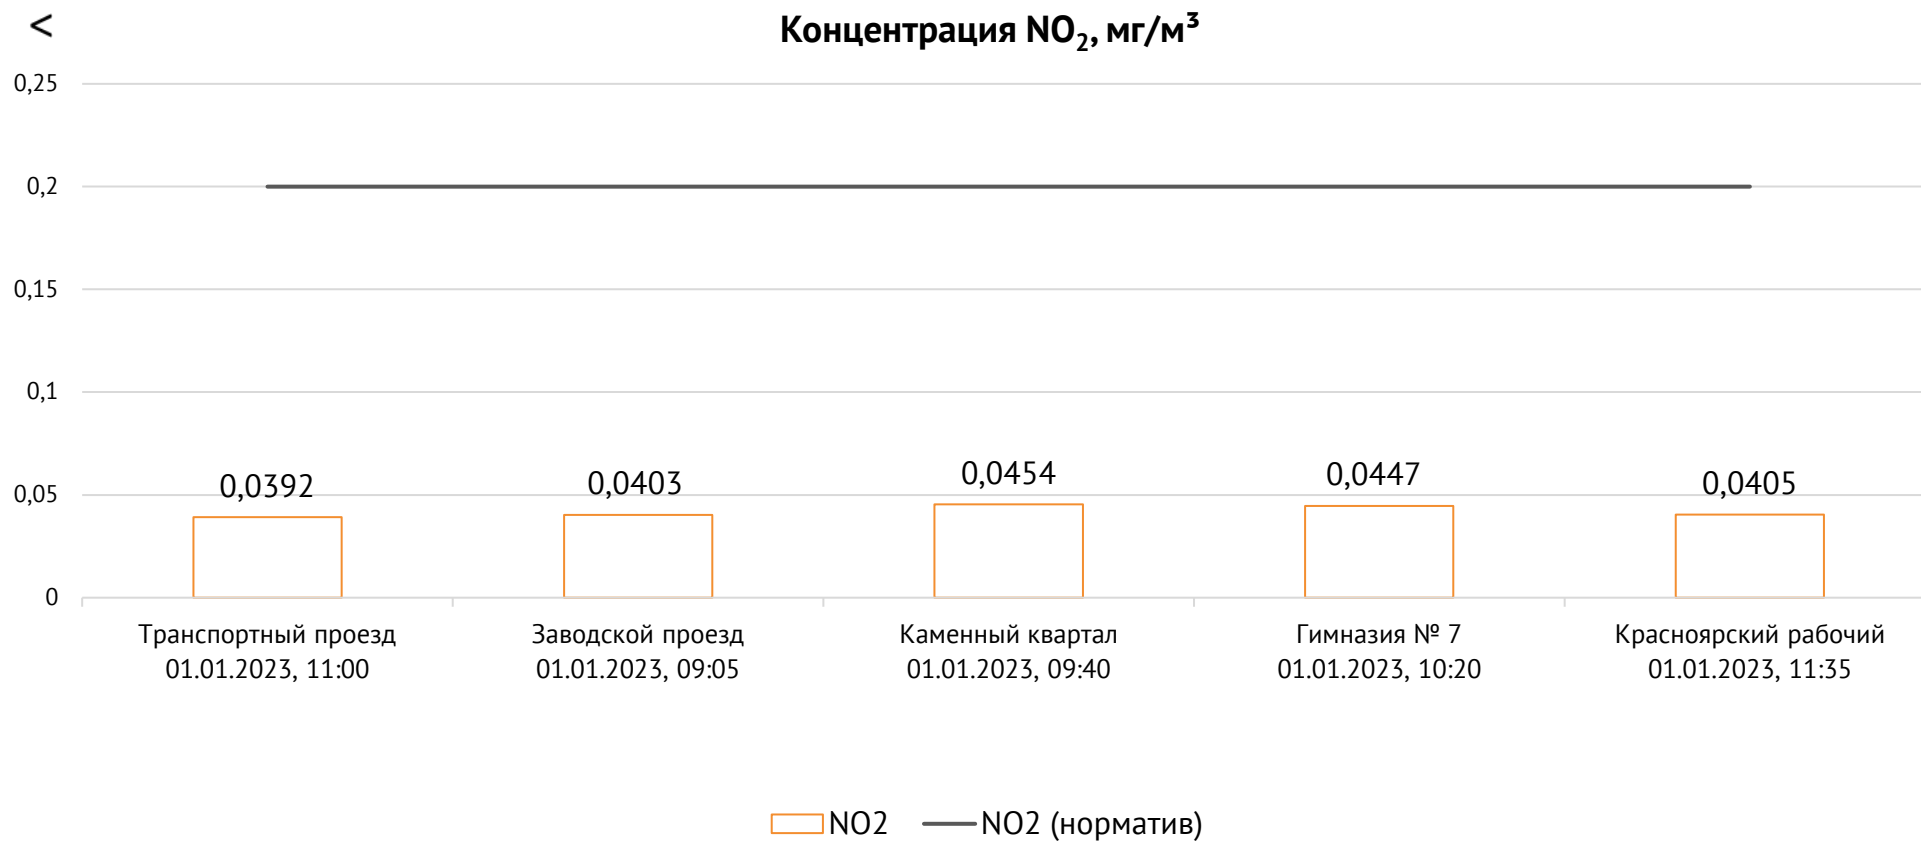

ОАО «Красцветмет»

Тел.: +7 391 259 3333, info@krastsvetmet.ru, www.krastsvetmet.ru

Транспортный проезд, дом 1, г. Красноярск, Российская Федерация, 660027