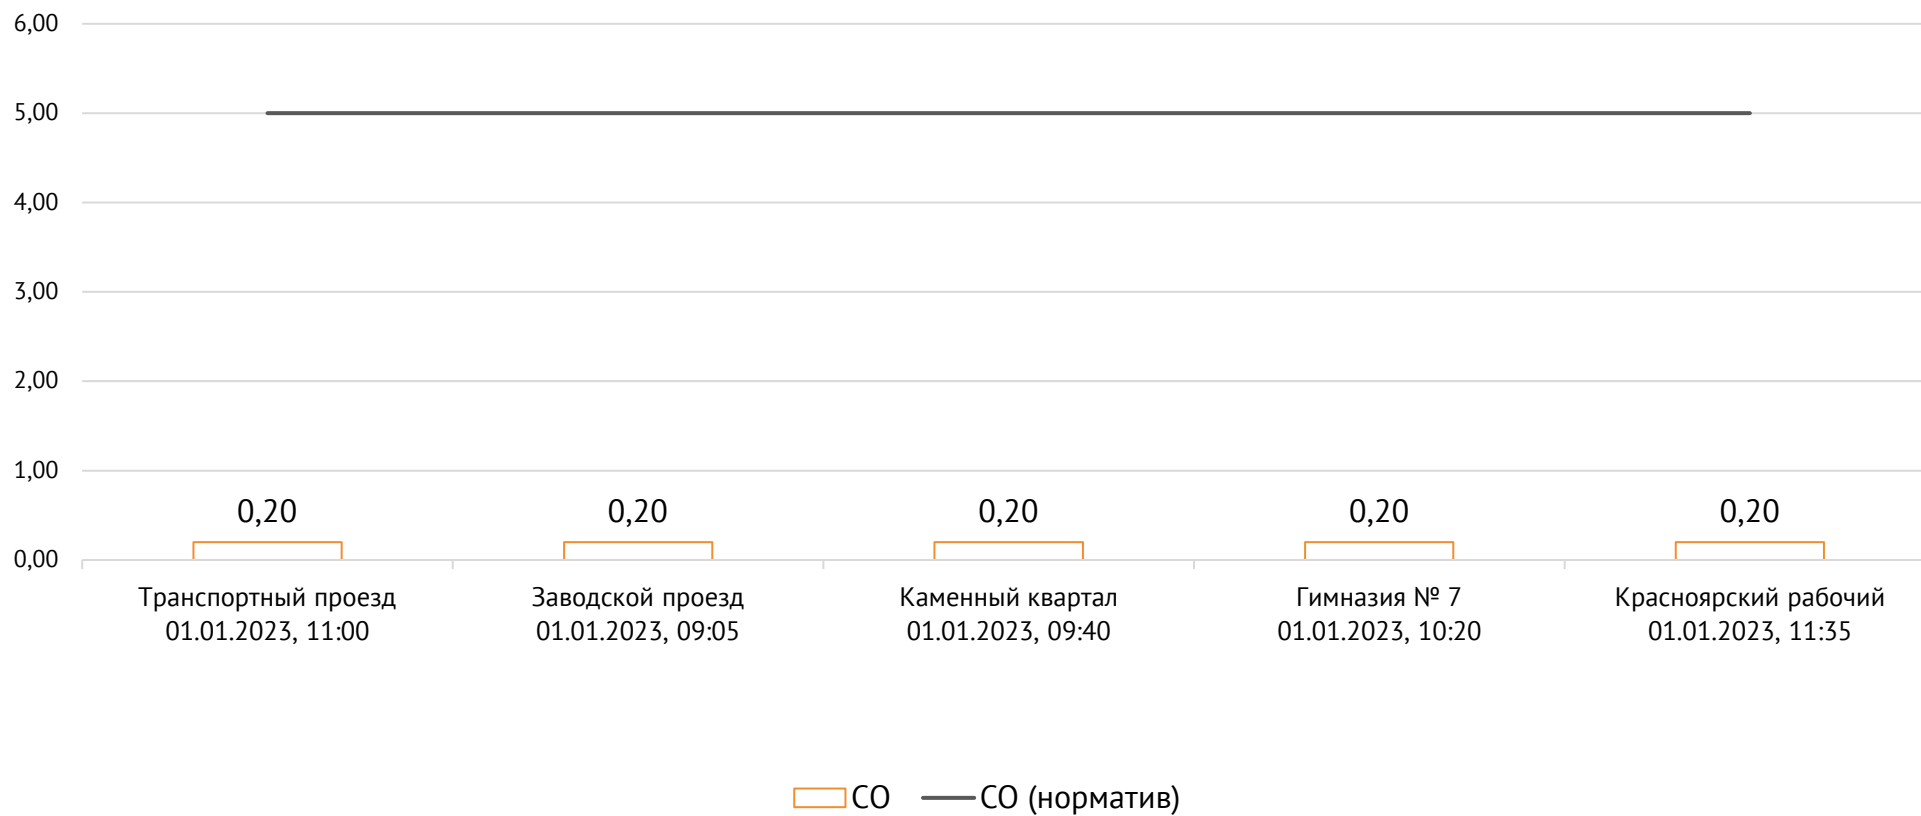

ОАО «Красцветмет»

Тел.: +7 391 259 3333, info@krastsvetmet.ru, www.krastsvetmet.ru

Транспортный проезд, дом 1, г. Красноярск, Российская Федерация, 660027

Концентрация CO, мг/м³