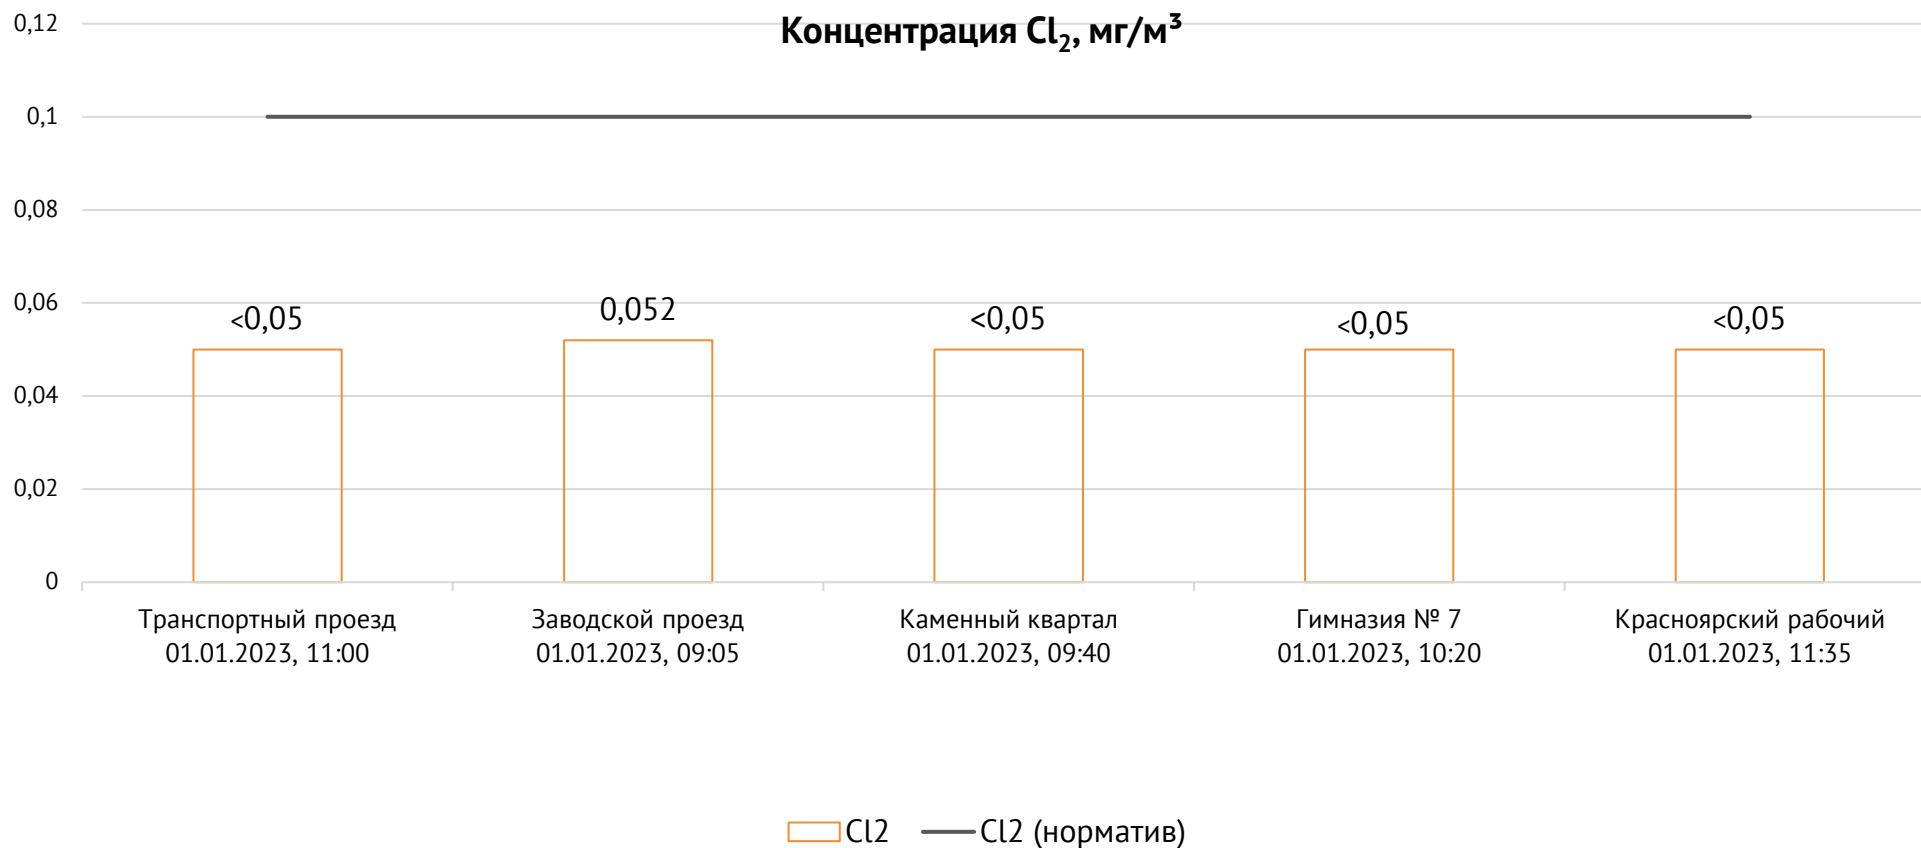

ОАО «Красцветмет»

Тел.: +7 391 259 3333, info@krastsvetmet.ru, www.krastsvetmet.ru

Транспортный проезд, дом 1, г. Красноярск, Российская Федерация, 660027