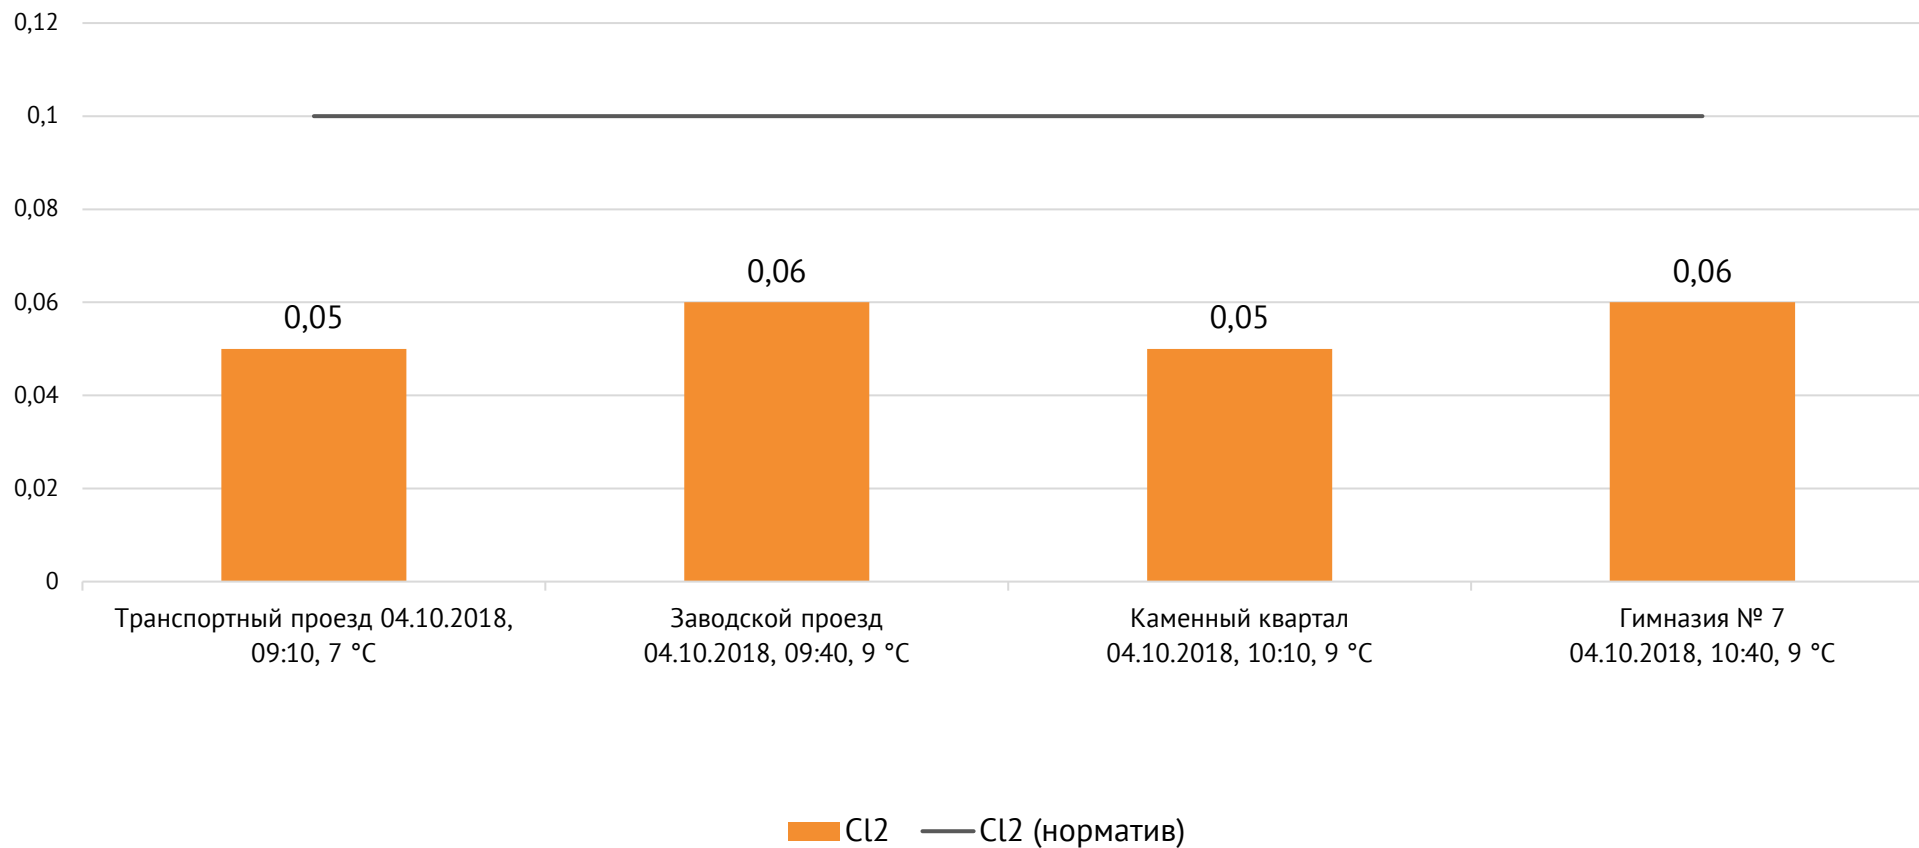

Направление ветра и номер вводимого режима: западный слабый

Концентрация Cl₂, мг/м³

Концентрация NO₂, мг/м³

ОАО «Красцветмет»

Тел.: +7 391 259 3333, info@krastsvetmet.ru, www.krastsvetmet.ru

Транспортный проезд, дом 1, г. Красноярск, Российская Федерация, 660027