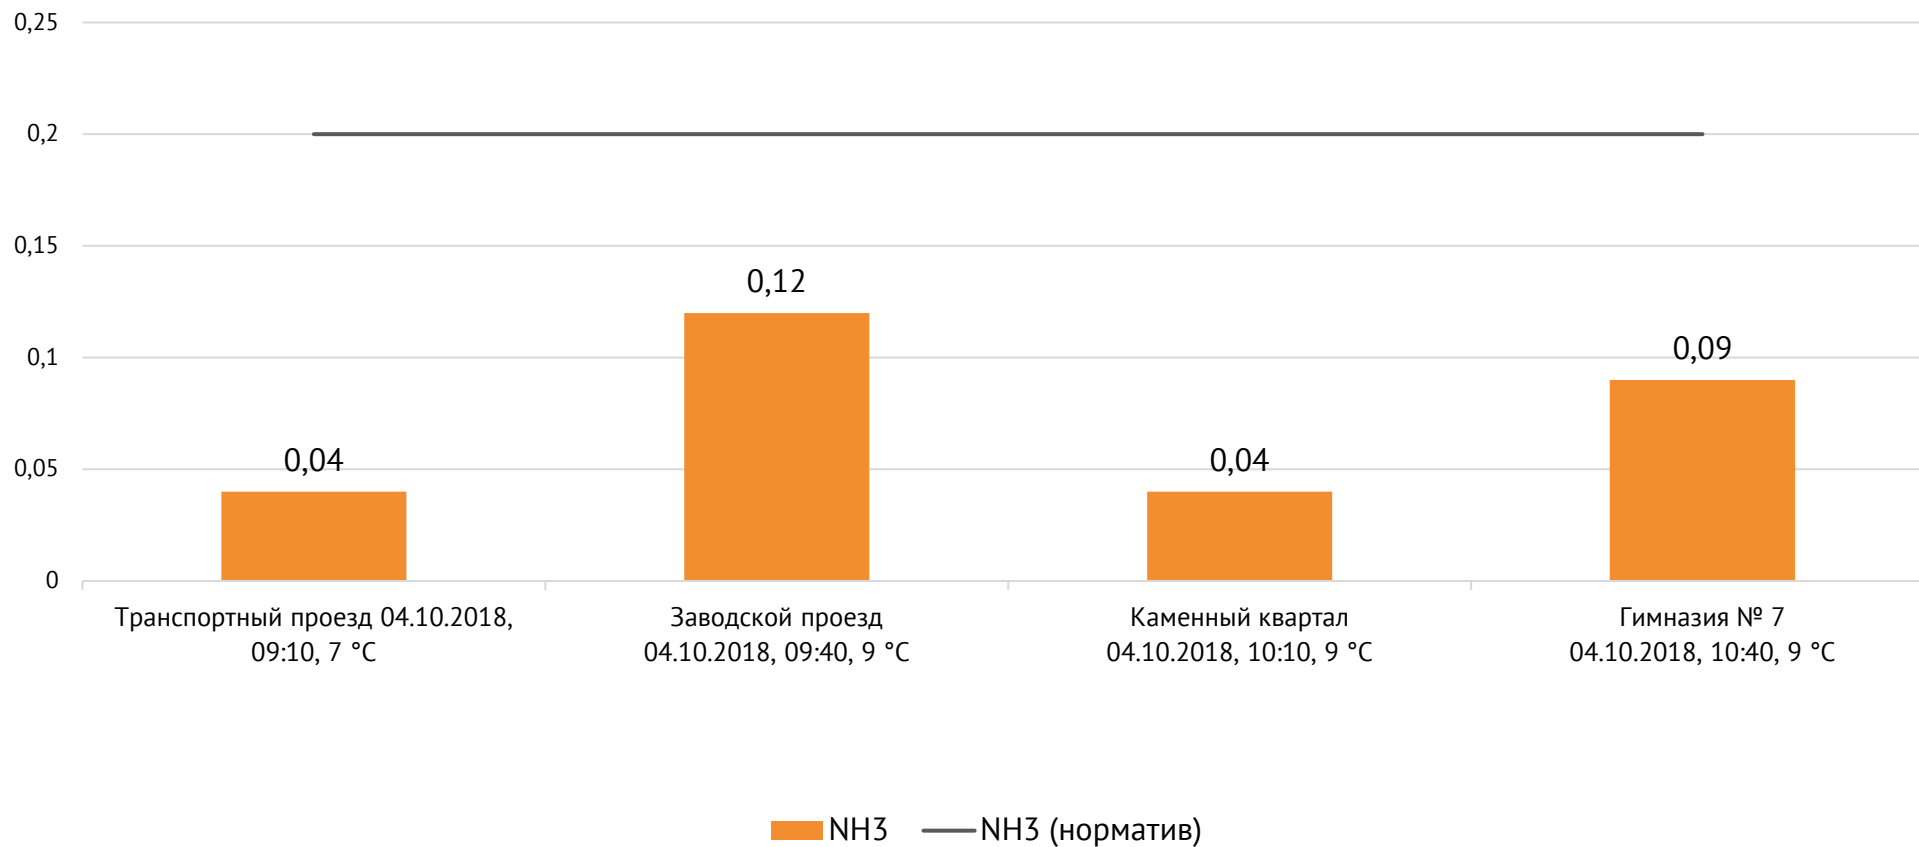

Концентрация NH_3 , мг/м^3