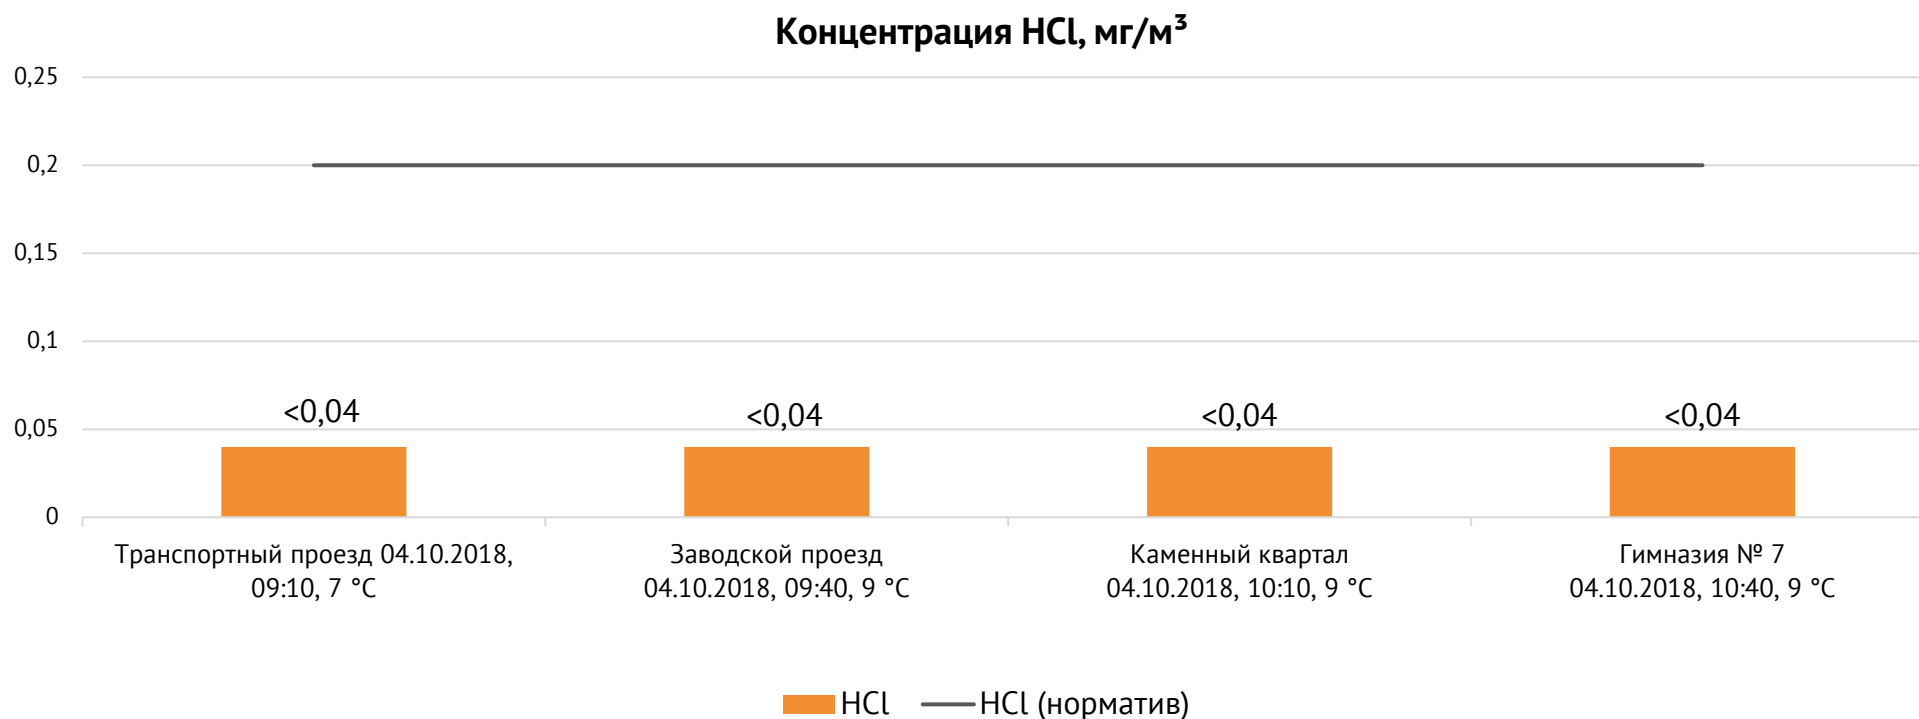

Направление ветра и номер вводимого режима: западный слабый

Концентрация Cl₂, мг/м³

Концентрация NO₂, мг/м³

ОАО «Красцветмет»

Тел.: +7 391 259 3333, info@krastsvetmet.ru, www.krastsvetmet.ru

Транспортный проезд, дом 1, г. Красноярск, Российская Федерация, 660027