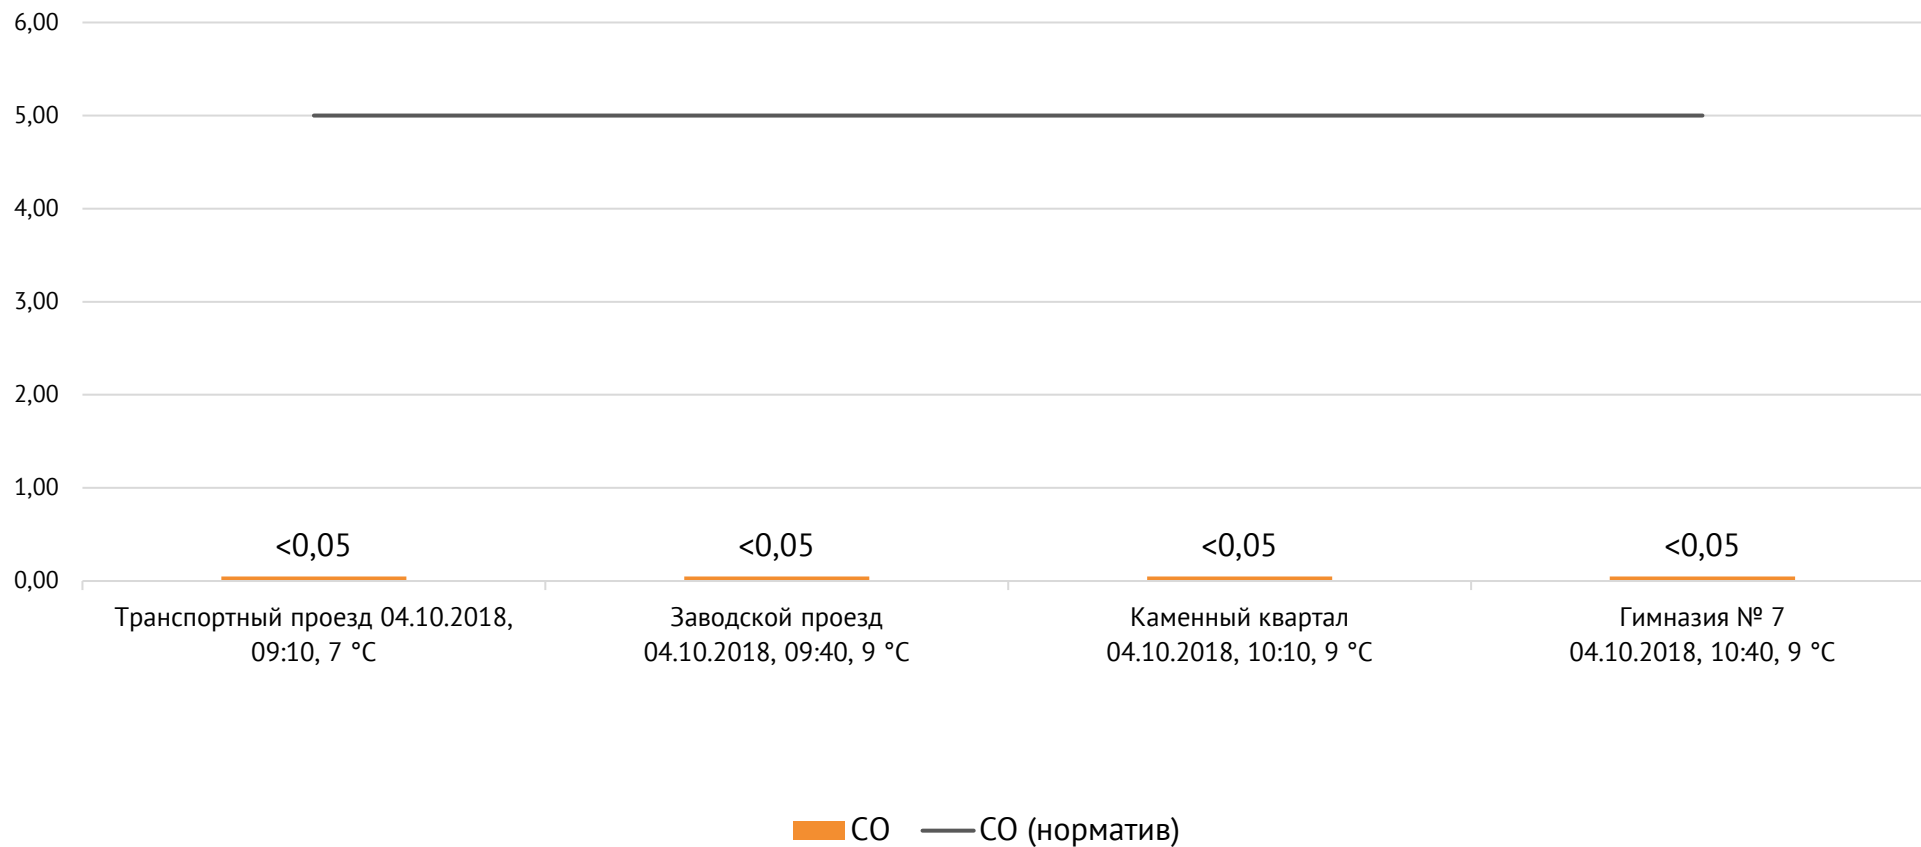

ОАО «Красцветмет»

Тел.: +7 391 259 3333, info@krastsvetmet.ru, www.krastsvetmet.ru

Транспортный проезд, дом 1, г. Красноярск, Российская Федерация, 660027

Концентрация CO, мг/м³