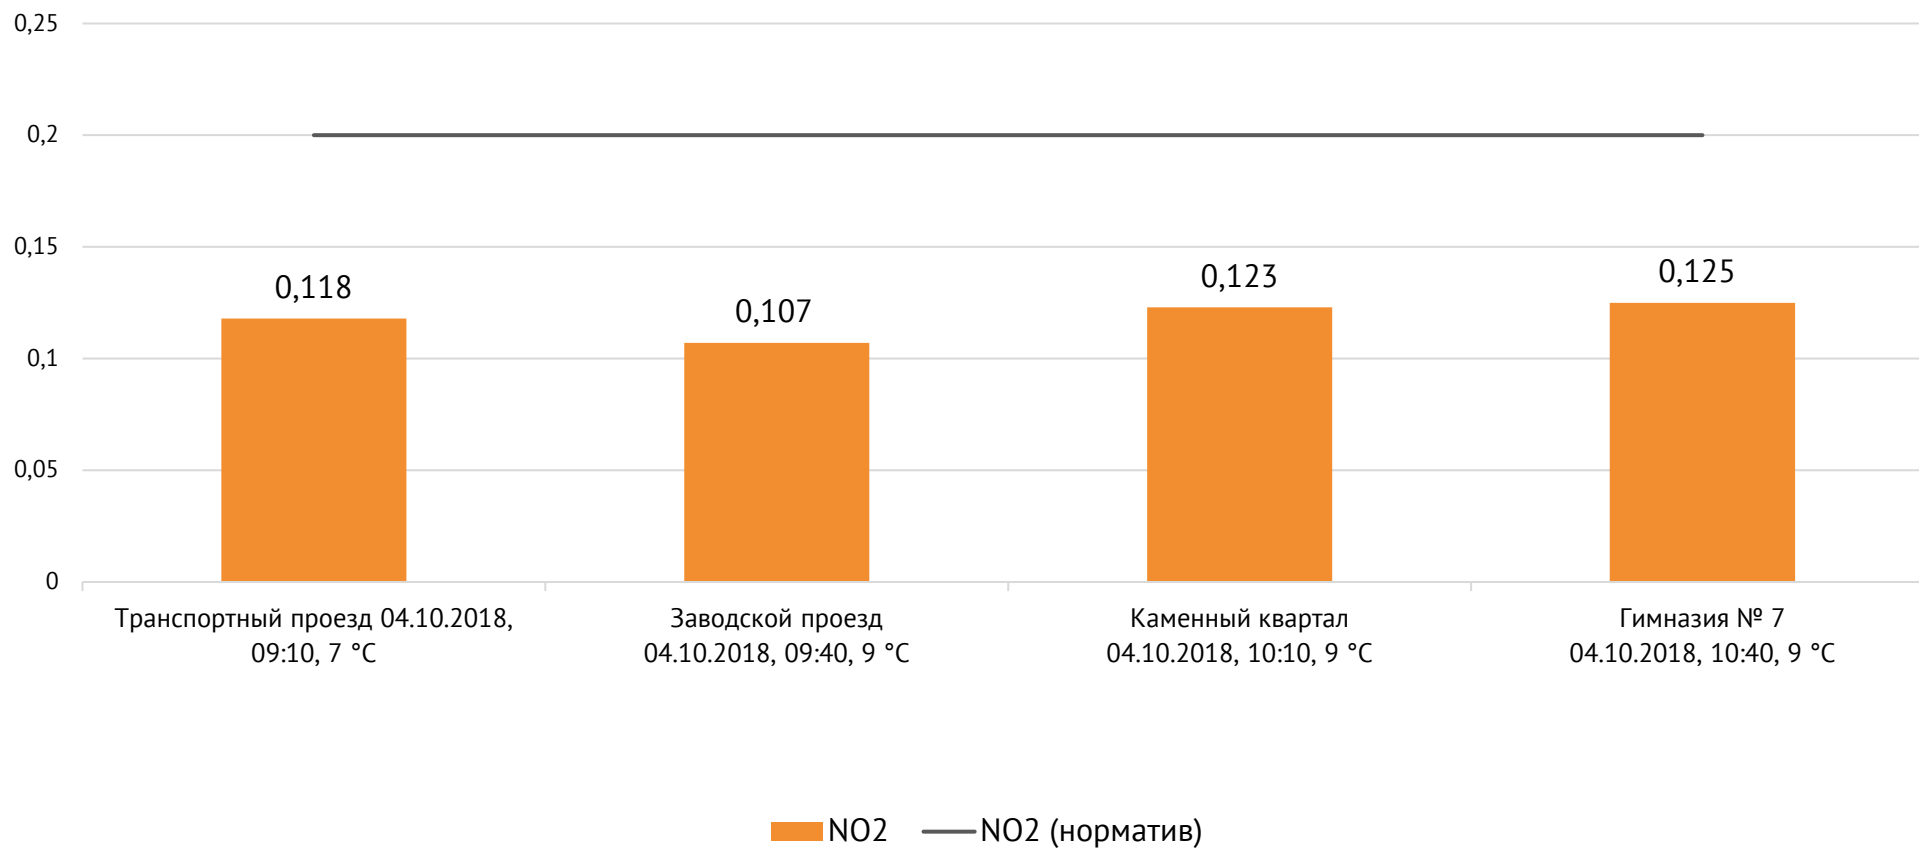

Направление ветра и номер вводимого режима: западный слабый

Концентрация Cl₂, мг/м³

Концентрация NO₂, мг/м³

ОАО «Красцветмет»

Тел.: +7 391 259 3333, info@krastsvetmet.ru, www.krastsvetmet.ru

Транспортный проезд, дом 1, г. Красноярск, Российская Федерация, 660027